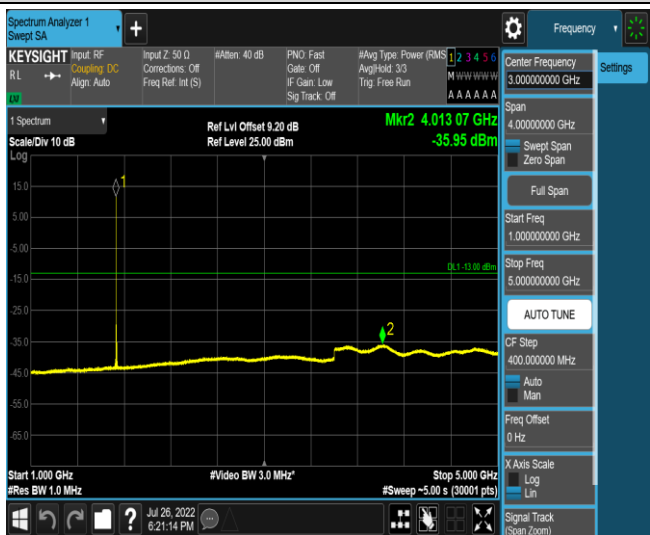

Band4-Stand-Alone-NaN-QPSK-20175-1 @0-3.75kHz-30-1000-30~1000MHz@-33.01dBm--1
3-PASS

Band4-Stand-Alone-NaN-QPSK-20175-1 @0-3.75kHz-1000-5000-1000~5000MHz@-35.96dB
m--13-PASS