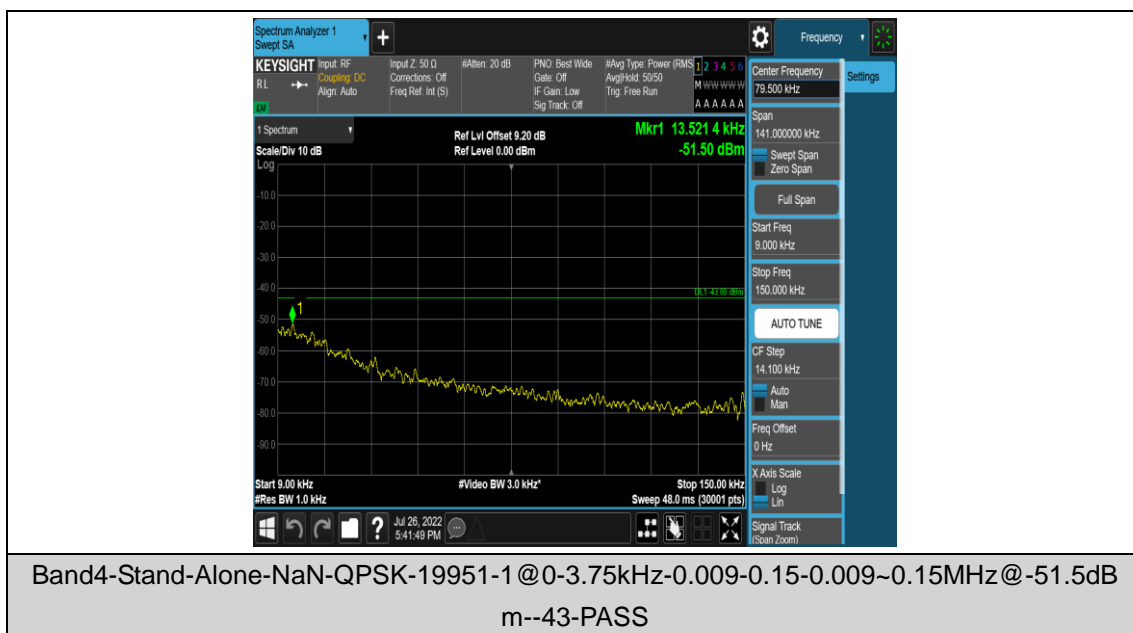

Band4	15kHz	NaN	QPSK	19951	12@0	5000	12000	-13	PASS
Band4	15kHz	NaN	QPSK	19951	12@0	12000	26500	-13	PASS
Band4	15kHz	NaN	QPSK	20175	12@0	0.009	0.15	-43	PASS
Band4	15kHz	NaN	QPSK	20175	12@0	0.15	30	-23	PASS
Band4	15kHz	NaN	QPSK	20175	12@0	30	1000	-13	PASS
Band4	15kHz	NaN	QPSK	20175	12@0	1000	5000	-13	PASS
Band4	15kHz	NaN	QPSK	20175	12@0	5000	12000	-13	PASS
Band4	15kHz	NaN	QPSK	20175	12@0	12000	26500	-13	PASS
Band4	15kHz	NaN	QPSK	20399	12@0	0.009	0.15	-43	PASS
Band4	15kHz	NaN	QPSK	20399	12@0	0.15	30	-23	PASS
Band4	15kHz	NaN	QPSK	20399	12@0	30	1000	-13	PASS
Band4	15kHz	NaN	QPSK	20399	12@0	1000	5000	-13	PASS
Band4	15kHz	NaN	QPSK	20399	12@0	5000	12000	-13	PASS
Band4	15kHz	NaN	QPSK	20399	12@0	12000	26500	-13	PASS

Test Graphs