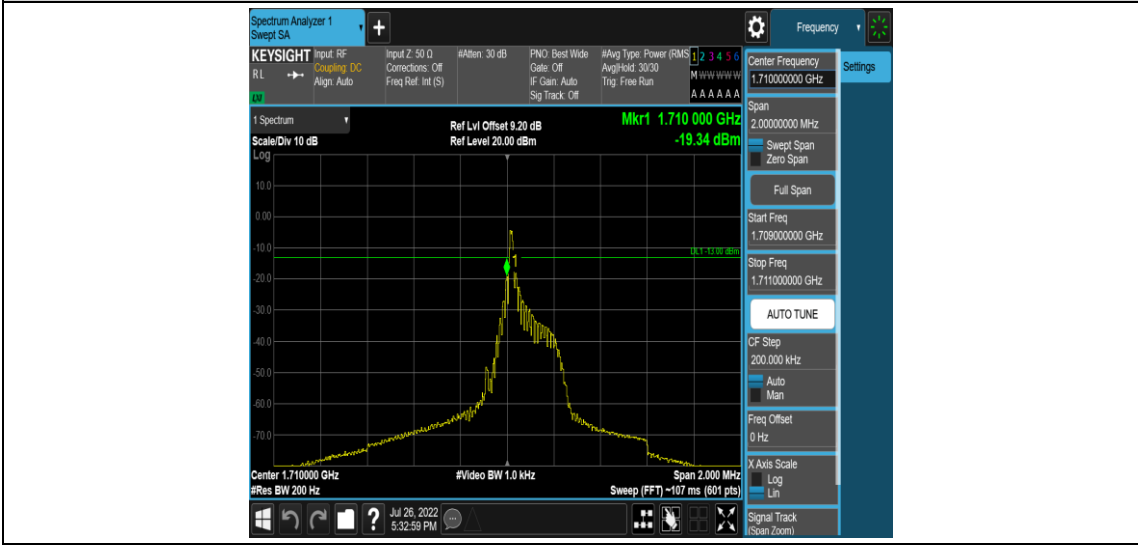

Band4-Stand-Alone-NaN-QPSK-19951-1 @0-3.75kHz--24.07-PASS

Band4-Stand-Alone-NaN-QPSK-19951-1 @47-3.75kHz--44.54-PASS

Band4-Stand-Alone-NaN-QPSK-20399-1 @0-3.75kHz--45.83-PASS

Band4-Stand-Alone-NaN-QPSK-20399-1 @47-3.75kHz--24.67-PASS