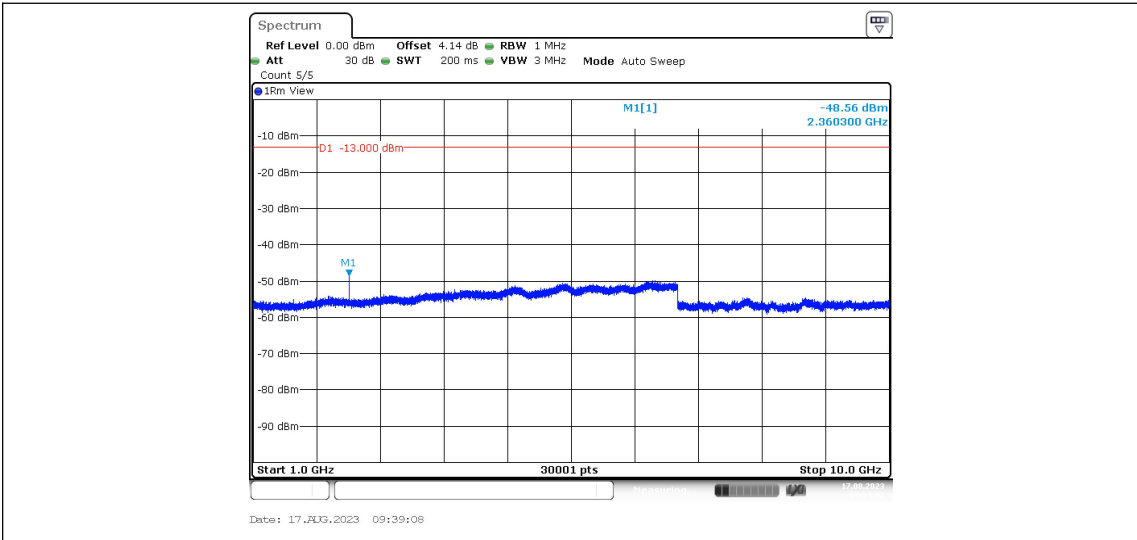

Band13-Stand-Alone-NaN-BPSK-23279-1@0-15kHz-793-805--66.08--35-PASS

Band13-Stand-Alone-NaN-BPSK-23279-1@0-15kHz-1000-10000--48.56--13-PASS