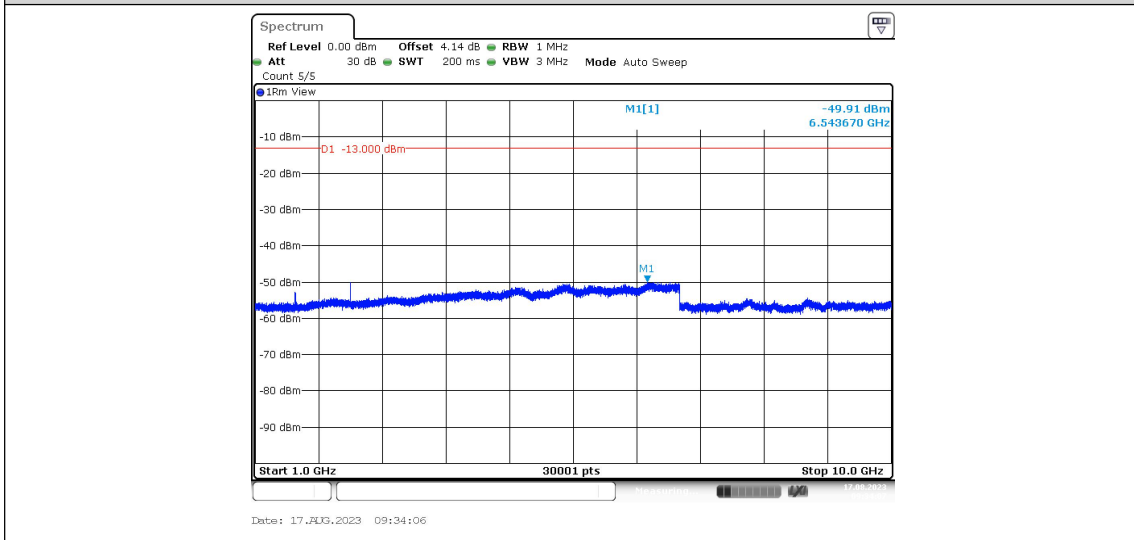

Band13-Stand-Alone-NaN-BPSK-23230-1@0-15kHz-793-805--61.08--35-PASS

Band13-Stand-Alone-NaN-BPSK-23230-1@0-15kHz-1000-10000--49.91--13-PASS

Band13-Stand-Alone-NaN-BPSK-23230-1@0-15kHz-1559-1610--37.83--50-PASS