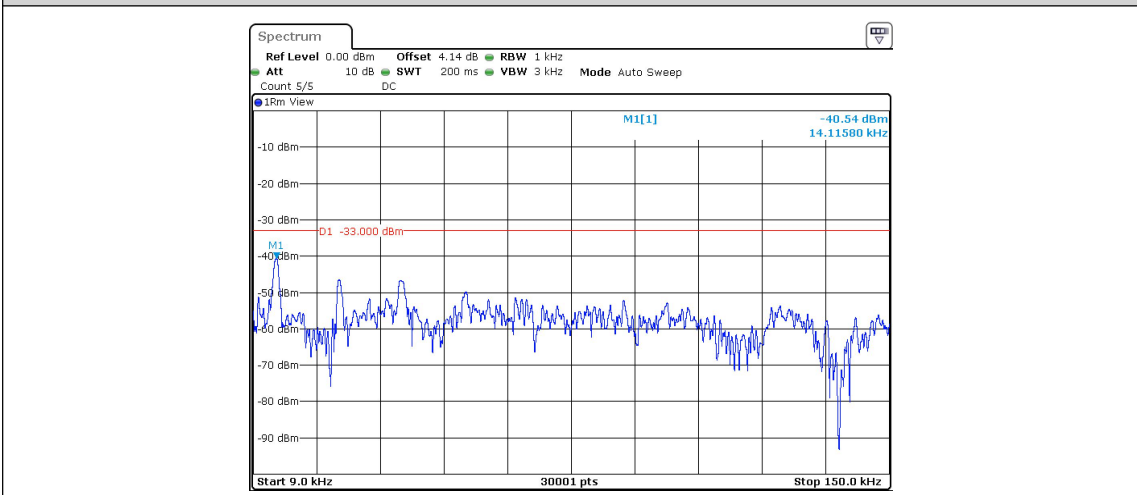

Band13-Stand-Alone-NaN-BPSK-23279-1@0-15kHz-30-1000--64.51--13-PASS

Band13-Stand-Alone-NaN-BPSK-23279-1@0-15kHz-763-775--60.37--35-PASS

Band13-Stand-Alone-NaN-BPSK-23279-1@0-15kHz-793-805--66.08--35-PASS

Band13-Stand-Alone-NaN-BPSK-23279-1@0-15kHz-1000-10000--48.56--13-PASS

Band13-Stand-Alone-NaN-BPSK-23279-1@0-15kHz-1559-1610--37.96--50-PASS

Band13-Stand-Alone-NaN-BPSK-23279-1@11-15kHz-0.009-0.15--40.54--33-PASS