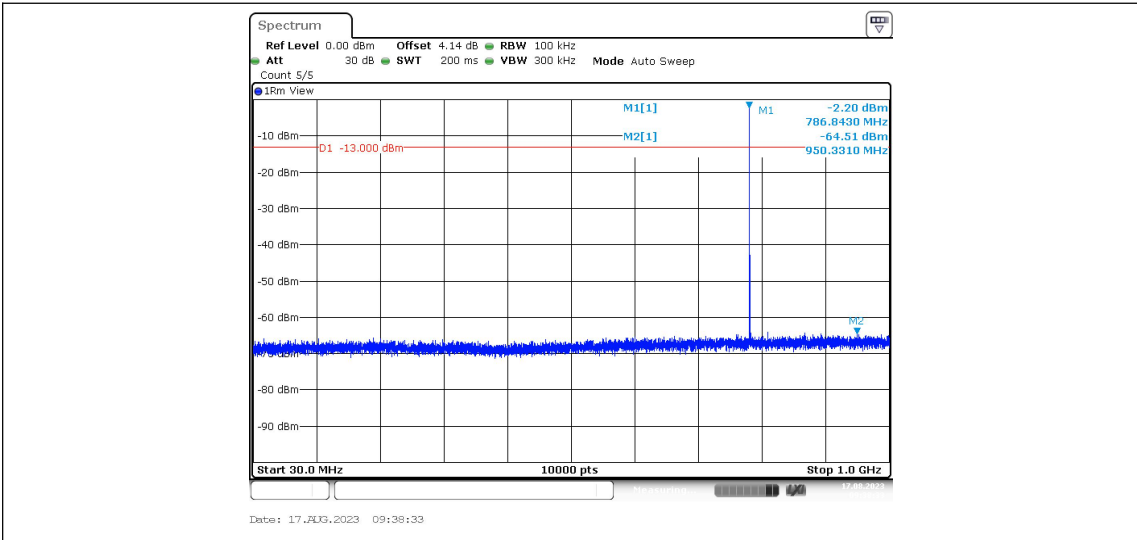

Band13-Stand-Alone-NaN-BPSK-23279-1@0-15kHz-0.15-30--48.63--23-PASS

Band13-Stand-Alone-NaN-BPSK-23279-1@0-15kHz-30-1000--64.51--13-PASS