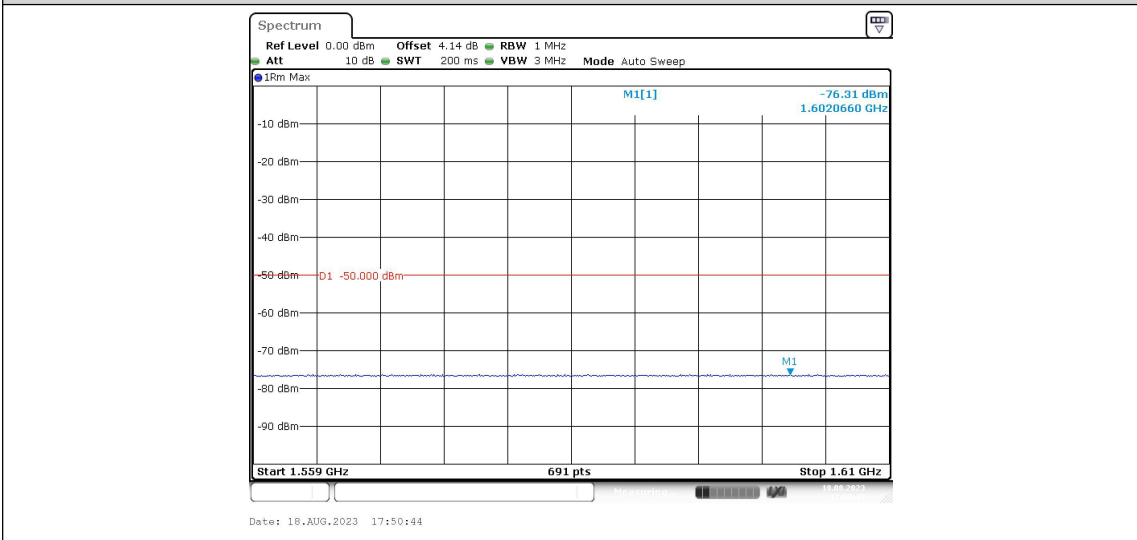

Band13-Stand-Alone-NaN-BPSK-23279-1@0-15kHz-1000-10000--48.56--13-PASS

Band13-Stand-Alone-NaN-BPSK-23279-1@0-15kHz-1559-1610--37.96--50-PASS