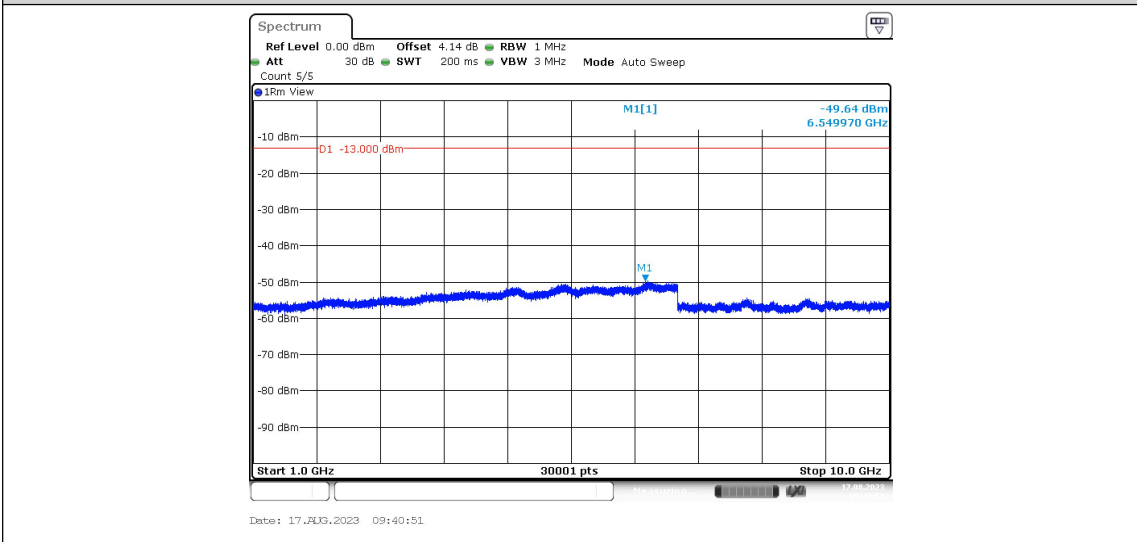

Band13-Stand-Alone-NaN-BPSK-23279-1@11-15kHz-793-805--66.27--35-PASS

Band13-Stand-Alone-NaN-BPSK-23279-1@11-15kHz-1000-10000--49.64--13-PASS