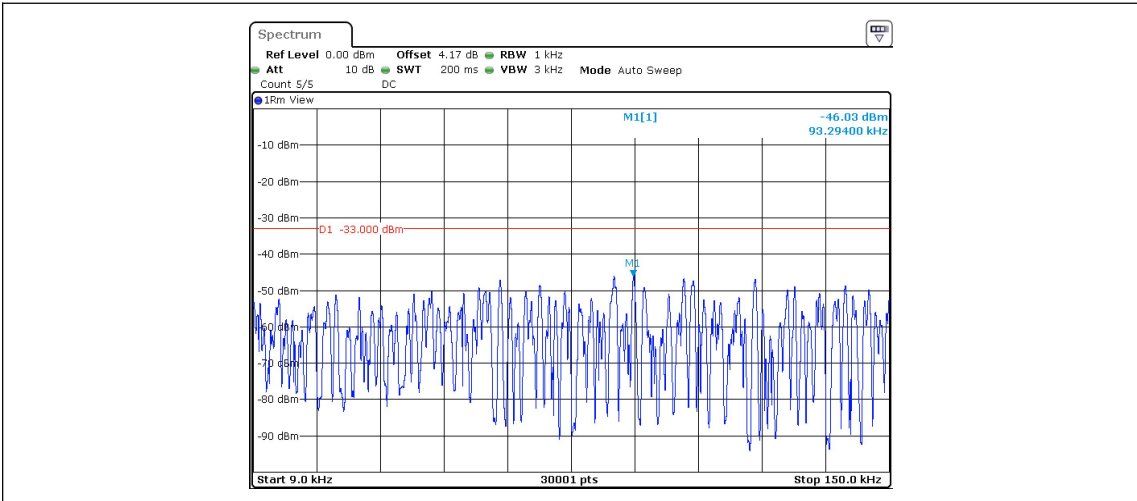

Band13-Stand-Alone-NaN-BPSK-23279-1@11-15kHz-793-805--66.27--35-PASS

Band13-Stand-Alone-NaN-BPSK-23279-1@11-15kHz-1000-10000--49.64--13-PASS

Band13-Stand-Alone-NaN-BPSK-23279-1@11-15kHz-1559-1610--41.84--50-PASS