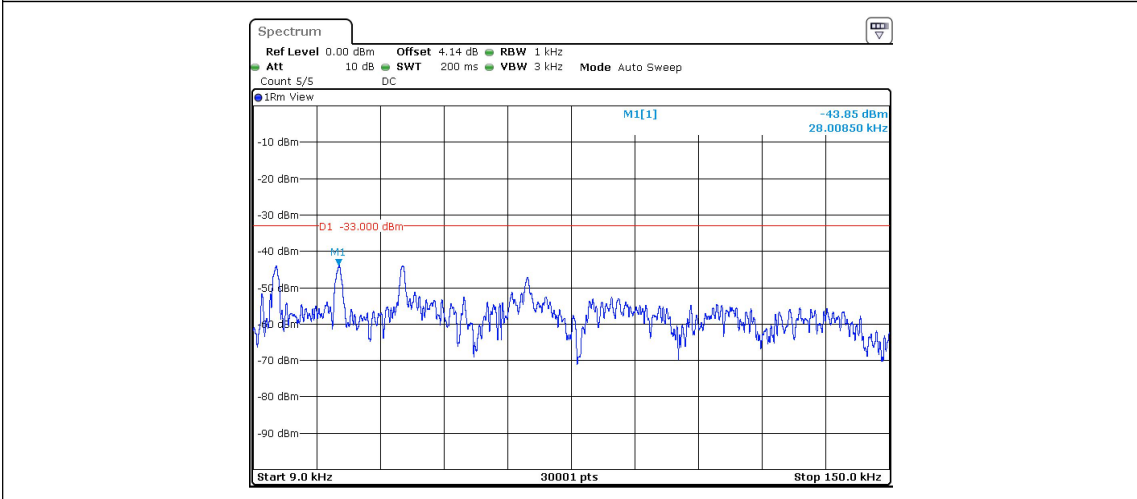

Band13-Stand-Alone-NaN-BPSK-23230-1@11-15kHz-1559-1610--36.62--50-PASS

Band13-Stand-Alone-NaN-BPSK-23279-1@0-15kHz-0.009-0.15--43.85--33-PASS