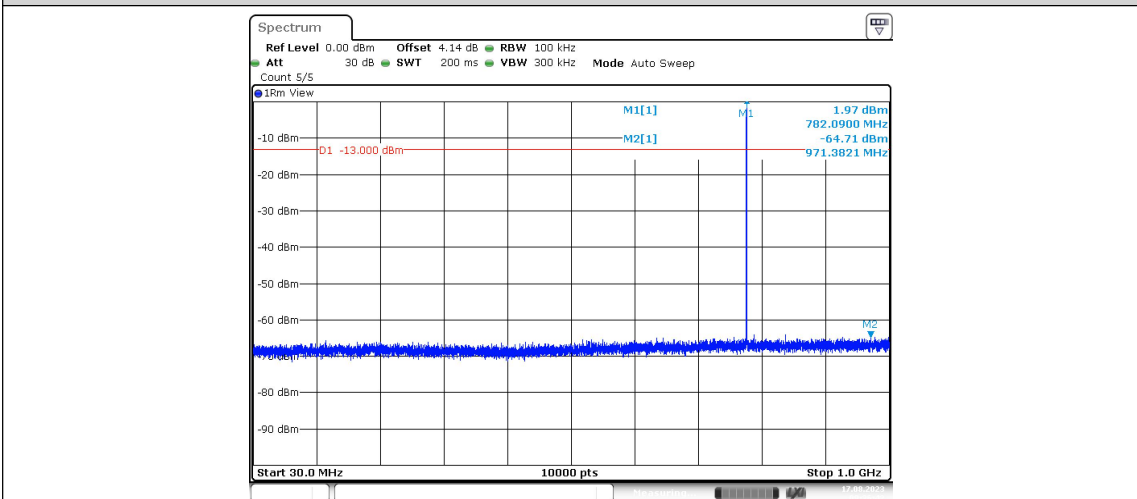

Band13-Stand-Alone-NaN-BPSK-23230-1@11-15kHz-0.15-30--53.48--23-PASS

Band13-Stand-Alone-NaN-BPSK-23230-1@11-15kHz-30-1000--64.71--13-PASS