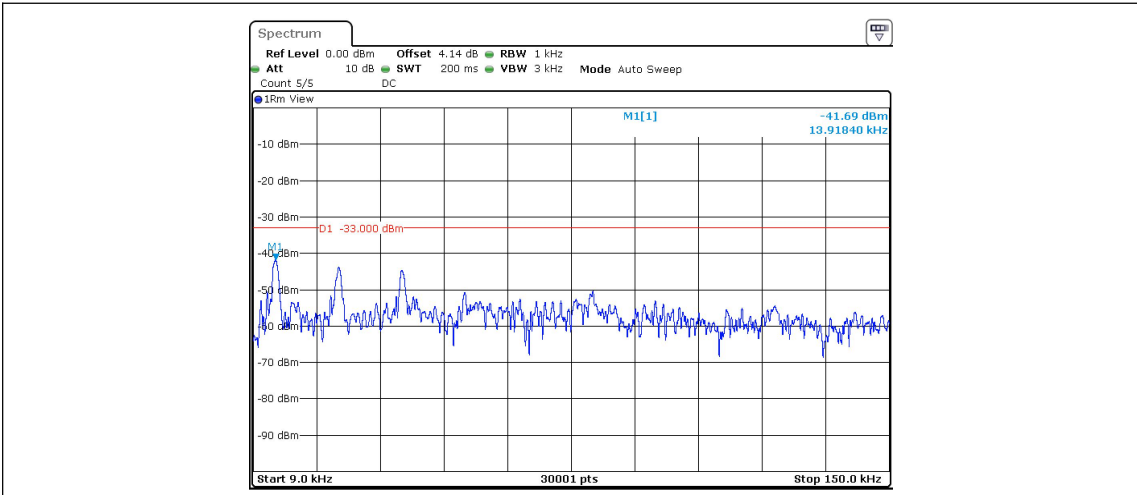

Band13-Stand-Alone-NaN-BPSK-23230-1@0-15kHz-793-805--61.08--35-PASS

Band13-Stand-Alone-NaN-BPSK-23230-1@0-15kHz-1000-10000--49.91--13-PASS

Band13-Stand-Alone-NaN-BPSK-23230-1@0-15kHz-1559-1610--37.83--50-PASS