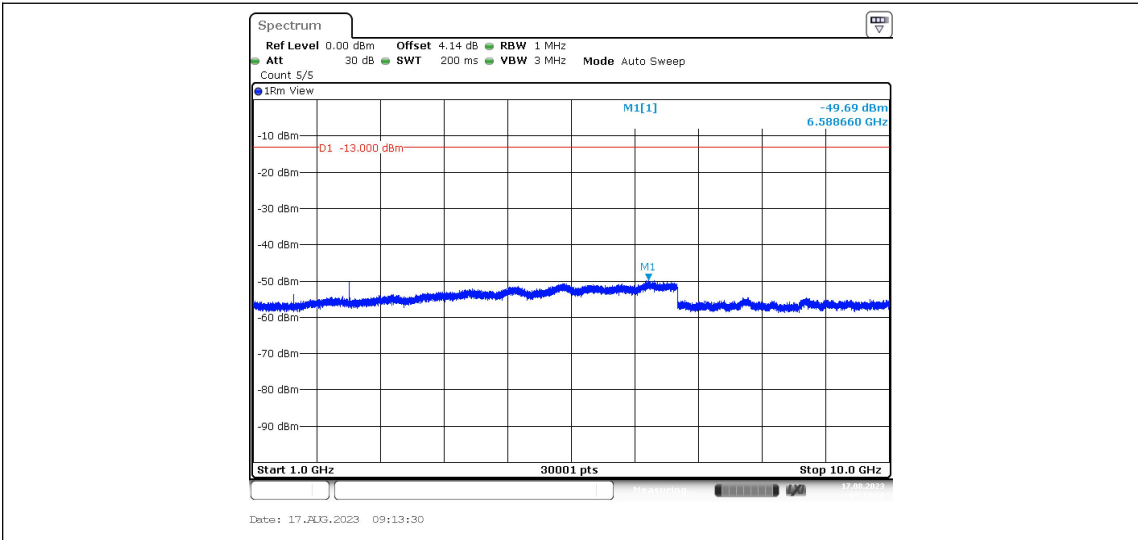

Band13-Stand-Alone-NaN-QPSK-23279-1@0-3.75kHz-30-1000--64.51--13-PASS

Band13-Stand-Alone-NaN-QPSK-23279-1@0-3.75kHz-763-775--63.57--35-PASS

Band13-Stand-Alone-NaN-QPSK-23279-1@0-3.75kHz-793-805--63.49--35-PASS