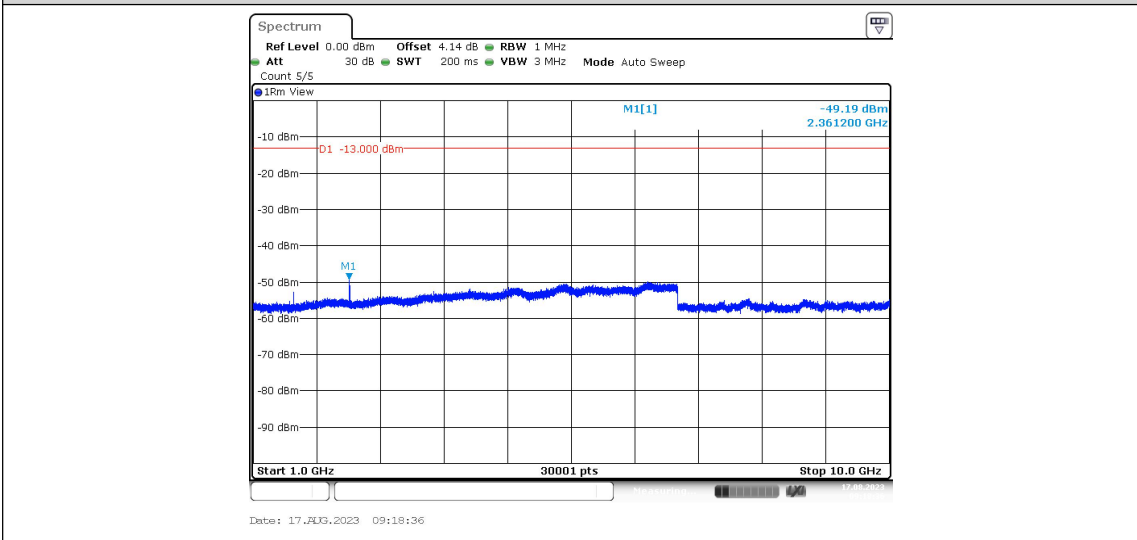

Band13-Stand-Alone-NaN-QPSK-23279-1@47-3.75kHz-793-805--65.26--35-PASS

Band13-Stand-Alone-NaN-QPSK-23279-1@47-3.75kHz-1000-10000--49.19--13-PASS