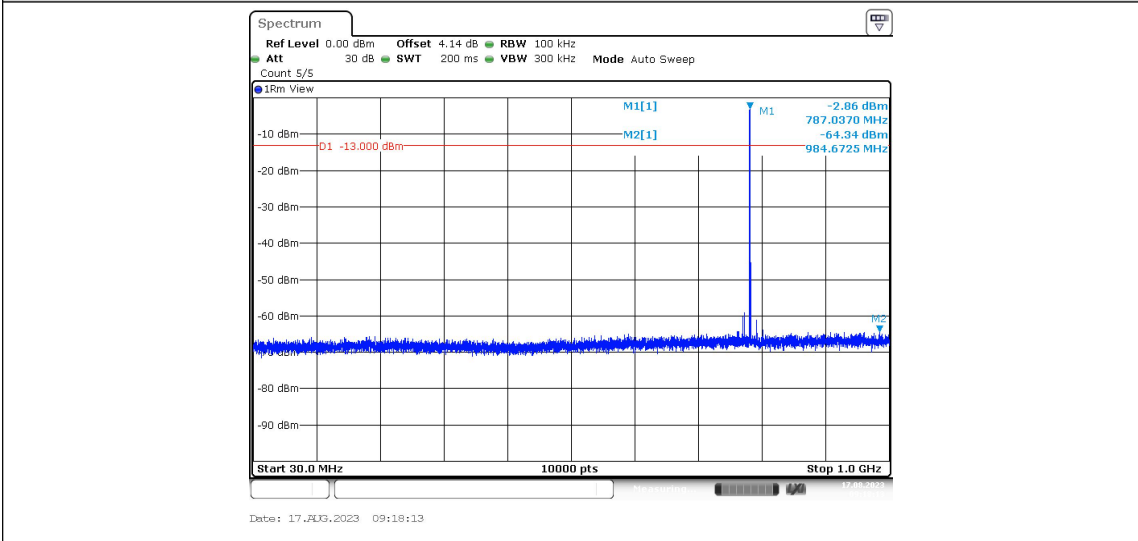

Band13-Stand-Alone-NaN-QPSK-23279-1@47-3.75kHz-0.15-30--52.51--23-PASS

Band13-Stand-Alone-NaN-QPSK-23279-1@47-3.75kHz-30-1000--64.34--13-PASS