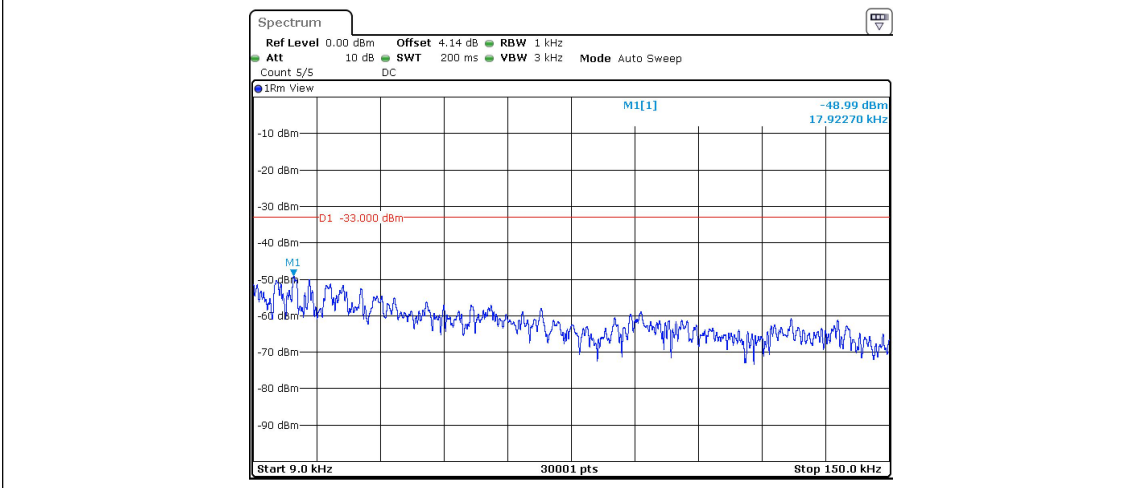

Band13-Stand-Alone-NaN-QPSK-23279-1@0-3.75kHz-1559-1610--37.15--50-PASS

Band13-Stand-Alone-NaN-QPSK-23279-1@47-3.75kHz-0.009-0.15--48.99--33-PASS