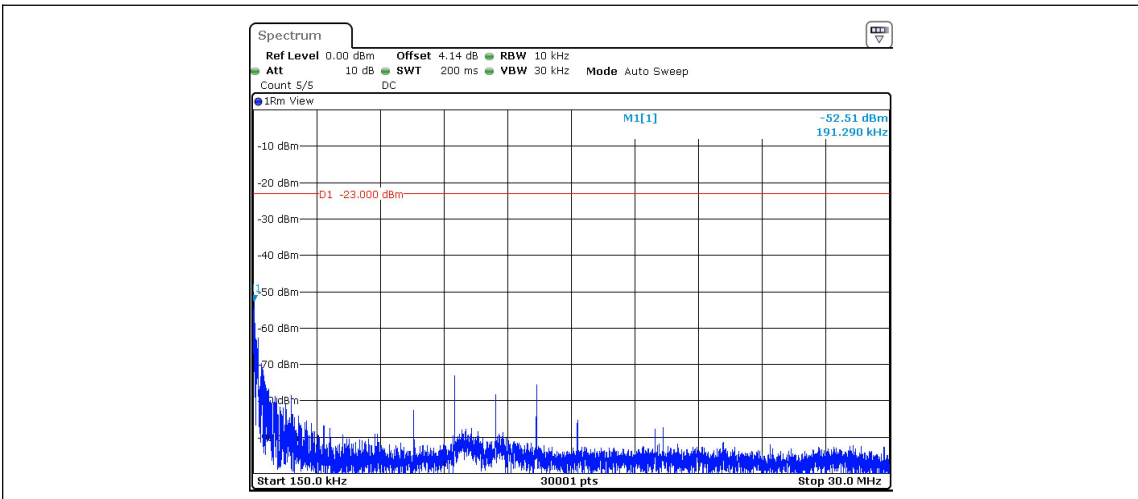

Band13-Stand-Alone-NaN-QPSK-23279-1@47-3.75kHz-0.009-0.15--48.99--33-PASS

Band13-Stand-Alone-NaN-QPSK-23279-1@47-3.75kHz-0.15-30--52.51--23-PASS