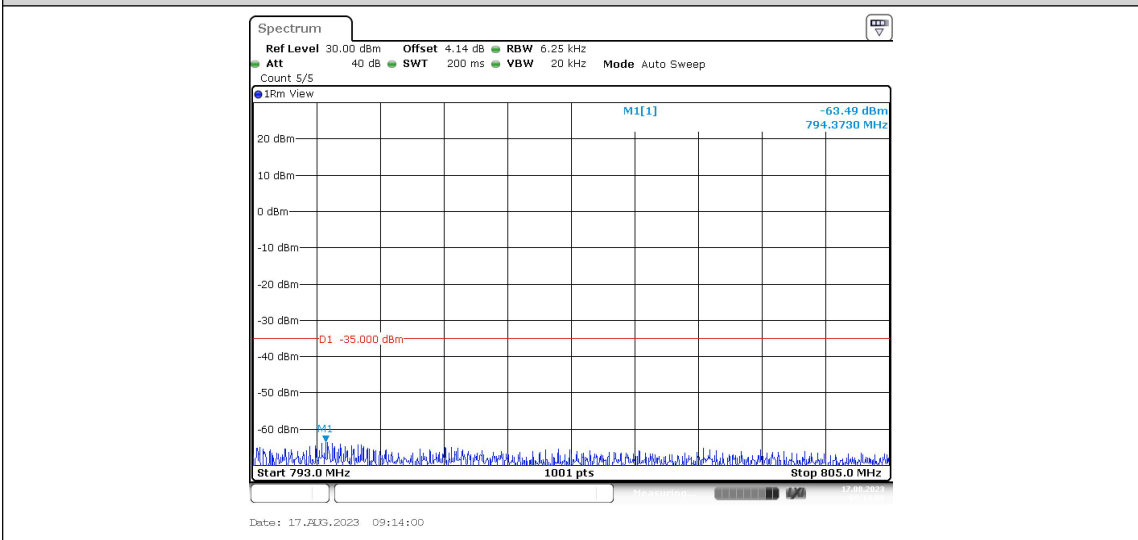

Band13-Stand-Alone-NaN-QPSK-23279-1@0-3.75kHz-30-1000--64.51--13-PASS

Band13-Stand-Alone-NaN-QPSK-23279-1@0-3.75kHz-763-775--63.57--35-PASS

Band13-Stand-Alone-NaN-QPSK-23279-1@0-3.75kHz-793-805--63.49--35-PASS