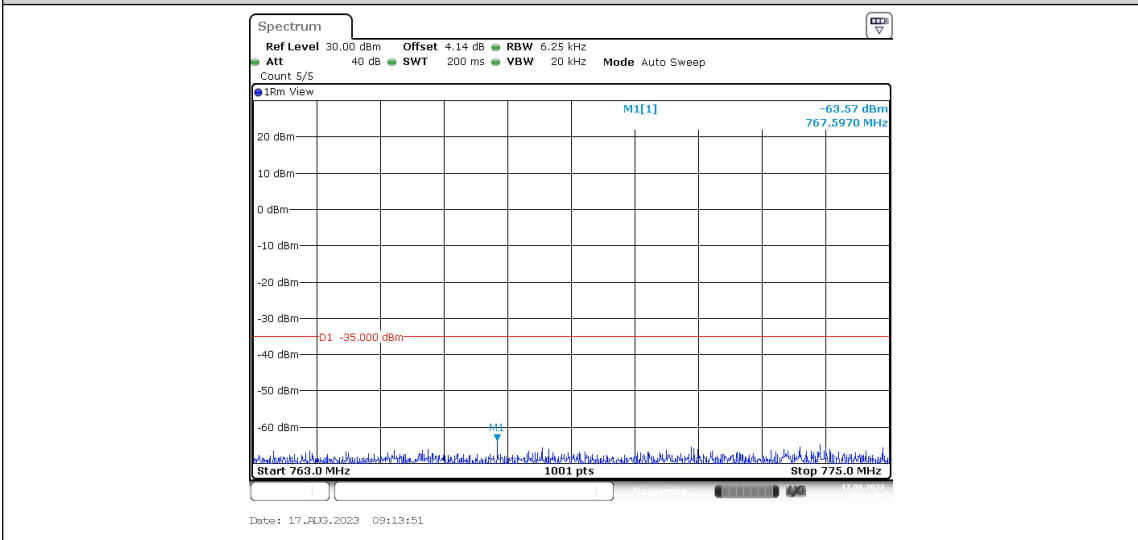

Band13-Stand-Alone-NaN-QPSK-23279-1@0-3.75kHz-30-1000--64.51--13-PASS

Band13-Stand-Alone-NaN-QPSK-23279-1@0-3.75kHz-763-775--63.57--35-PASS

Band13-Stand-Alone-NaN-QPSK-23279-1@0-3.75kHz-793-805--63.49--35-PASS