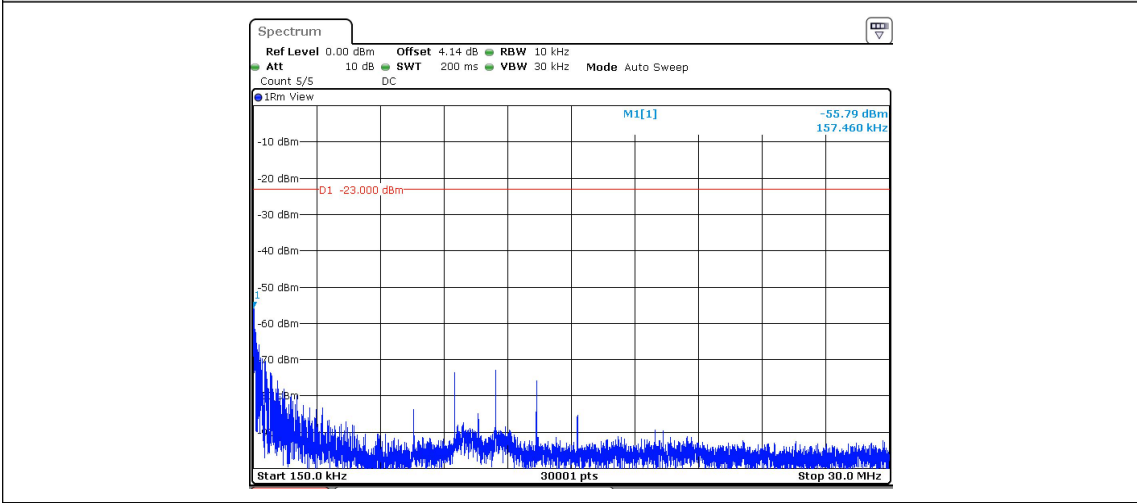

Band13-Stand-Alone-NaN-QPSK-23230-1@47-3.75kHz-0.15-30--55.79--23-PASS