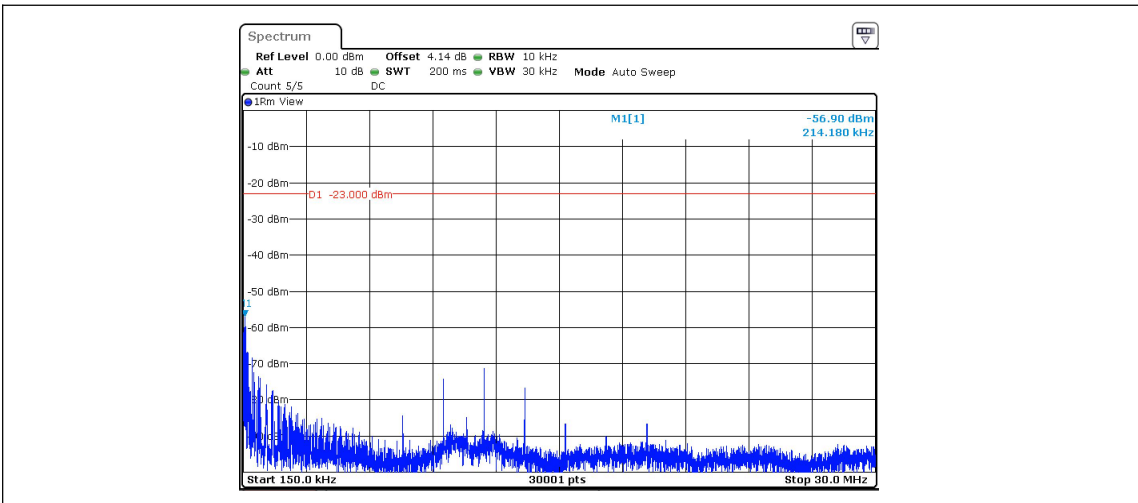

Band13-Stand-Alone-NaN-QPSK-23230-1@0-3.75kHz-0.15-30--56.9--23-PASS