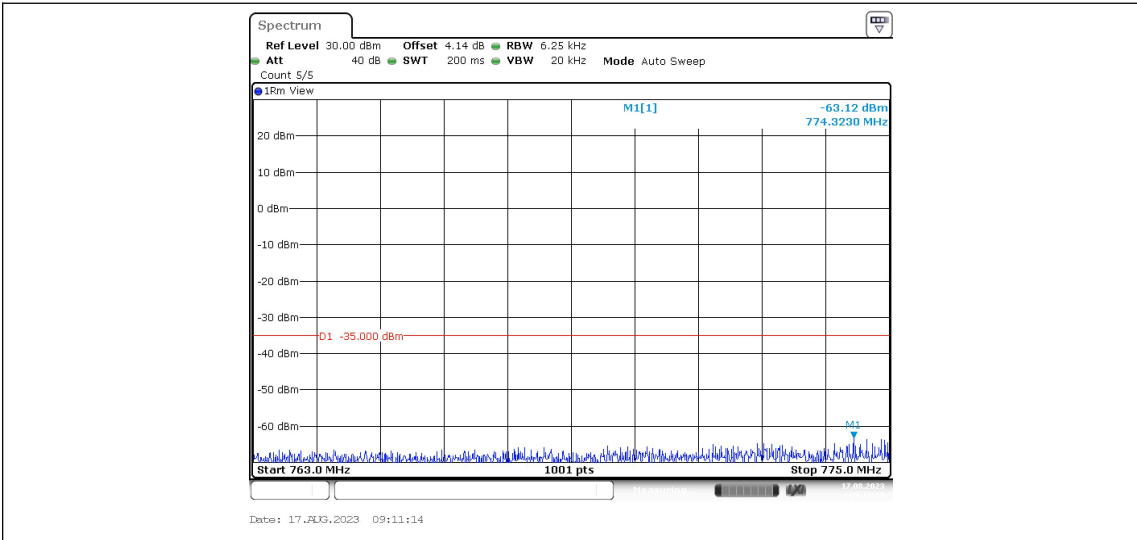

Band13-Stand-Alone-NaN-QPSK-23230-1@47-3.75kHz-763-775--63.12--35-PASS