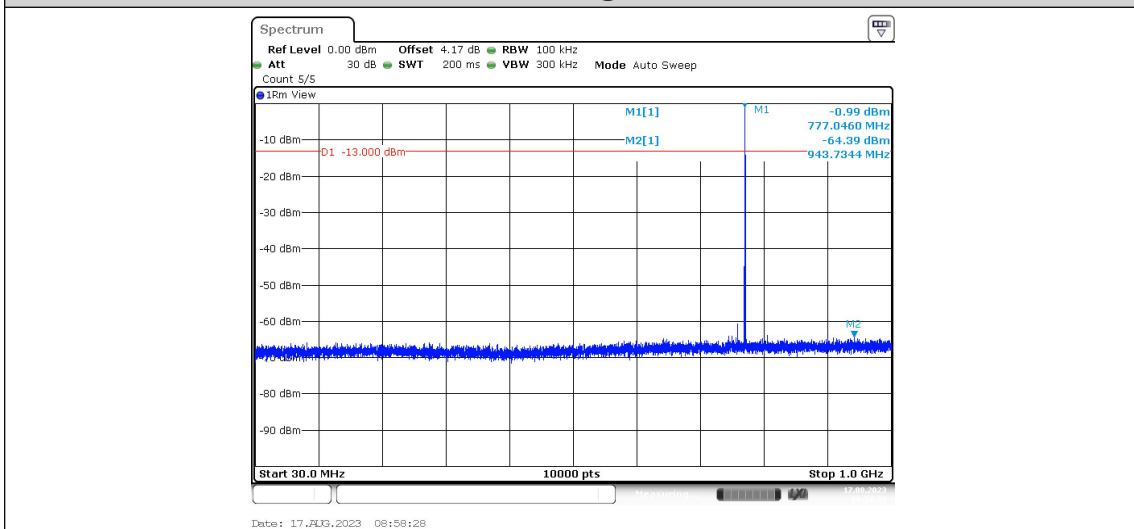

Band13-Stand-Alone-NaN-QPSK-23181-1@0-3.75kHz-30-1000--64.39--13-PASS