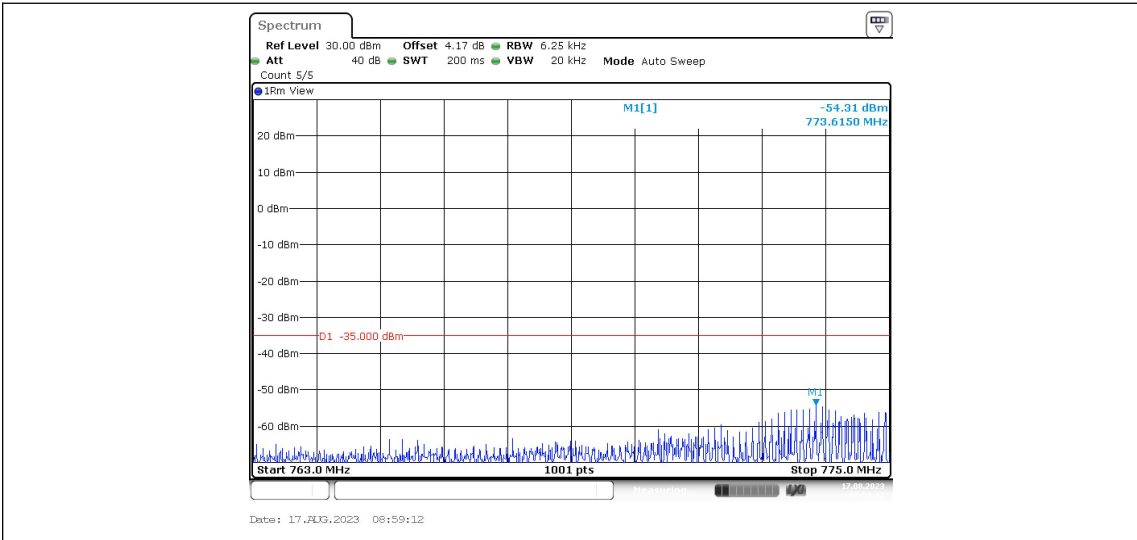

Band13-Stand-Alone-NaN-QPSK-23181-1@0-3.75kHz-763-775--54.31--35-PASS