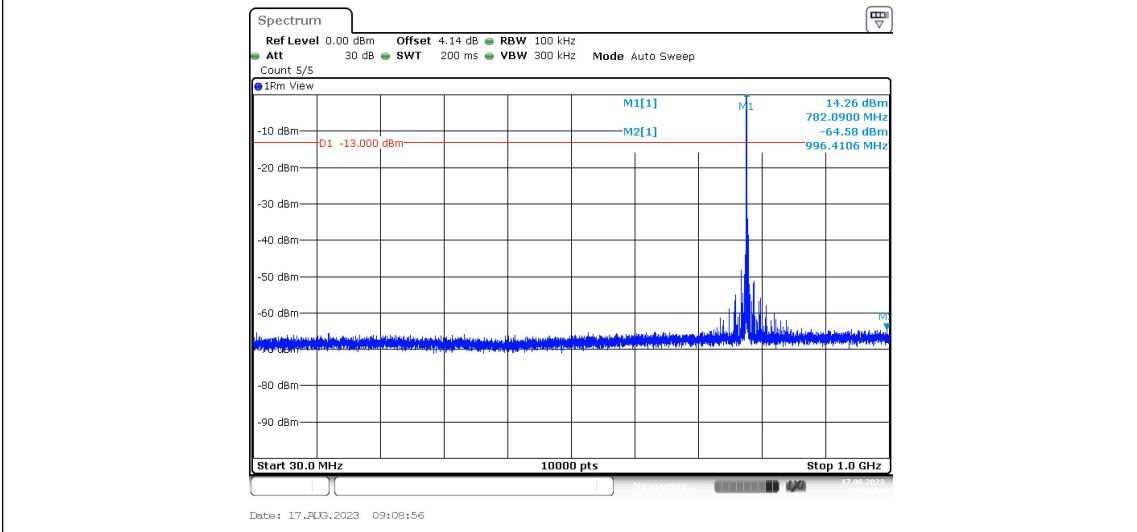

Band13-Stand-Alone-NaN-QPSK-23230-1@47-3.75kHz-30-1000--64.58--13-PASS