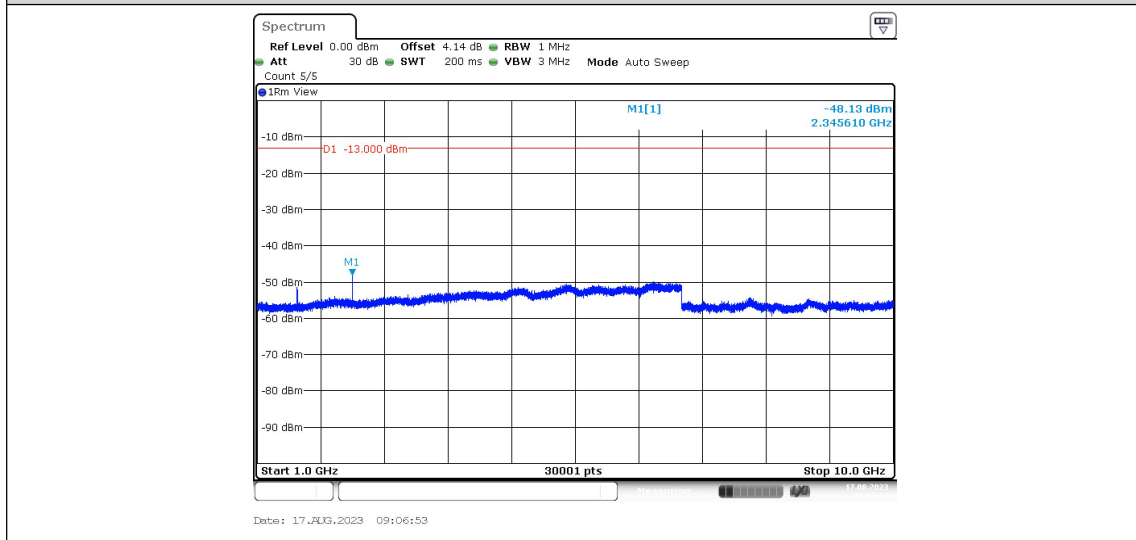

Band13-Stand-Alone-NaN-QPSK-23230-1@0-3.75kHz-1000-10000--48.13--13-PASS