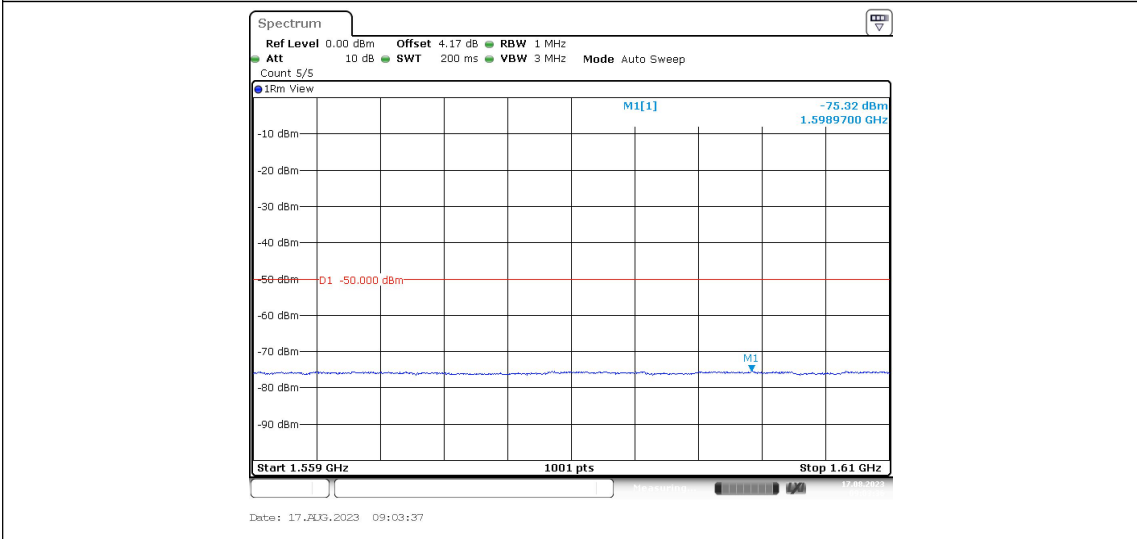

Band13-Stand-Alone-NaN-QPSK-23181-1@47-3.75kHz-1559-1610--75.32--50-PASS