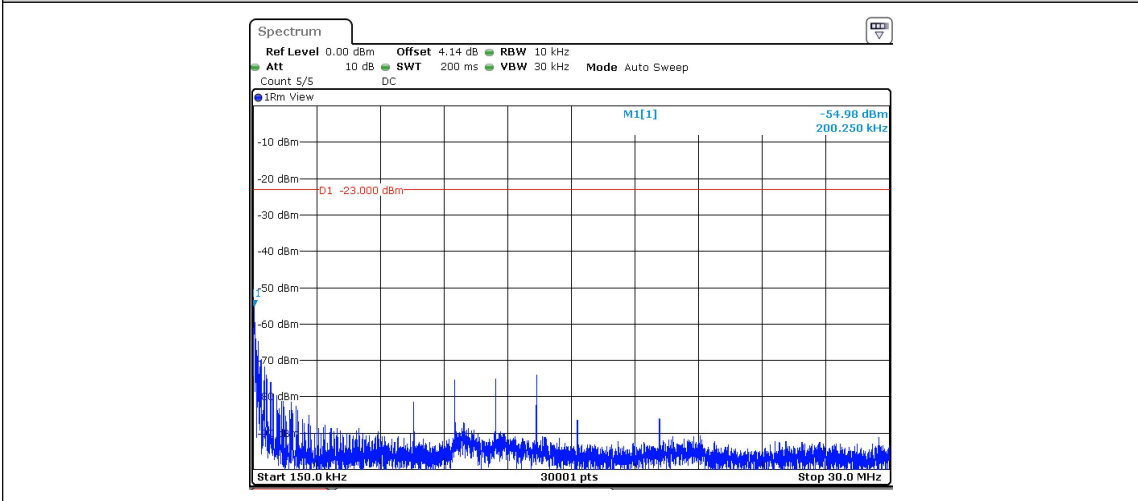

Band13-Stand-Alone-NaN-QPSK-23279-1@0-3.75kHz-0.15-30--54.98--23-PASS