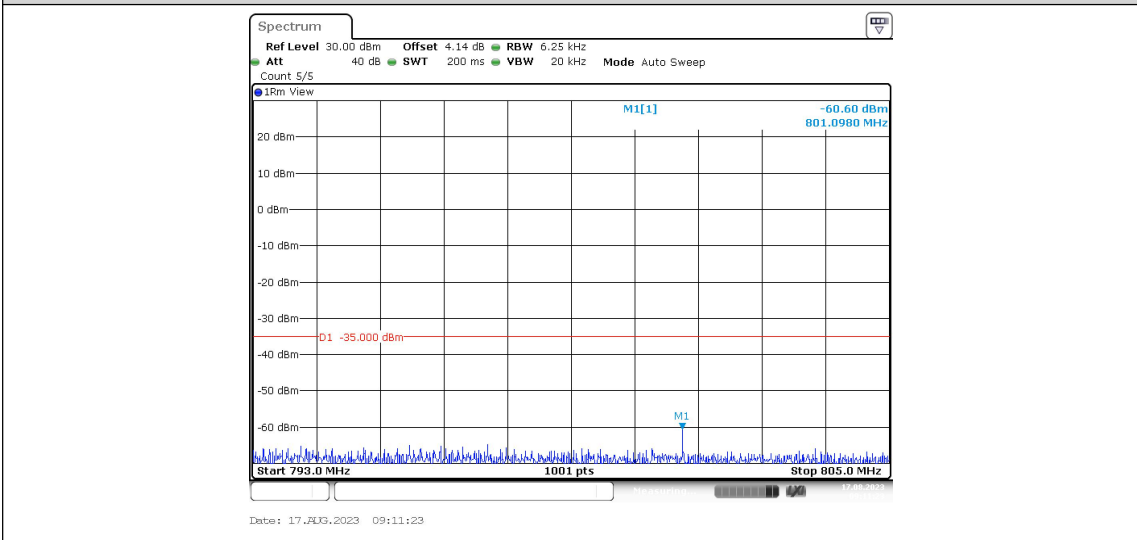

Band13-Stand-Alone-NaN-QPSK-23230-1@47-3.75kHz-793-805--60.6--35-PASS