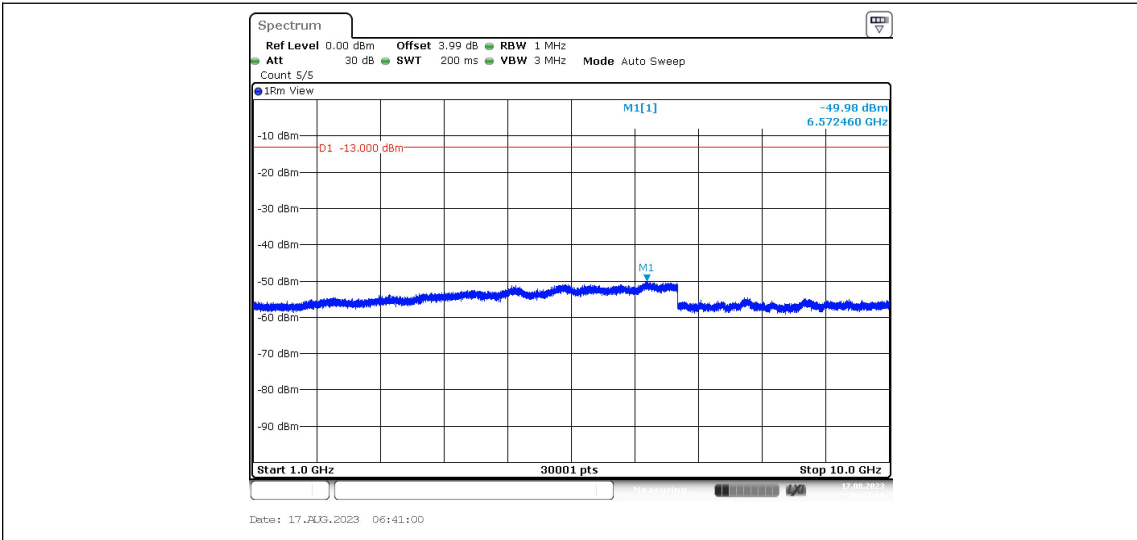

Band12-Stand-Alone-NaN-QPSK-23011-12@0-15kHz-1000-10000--49.98--13-PASS