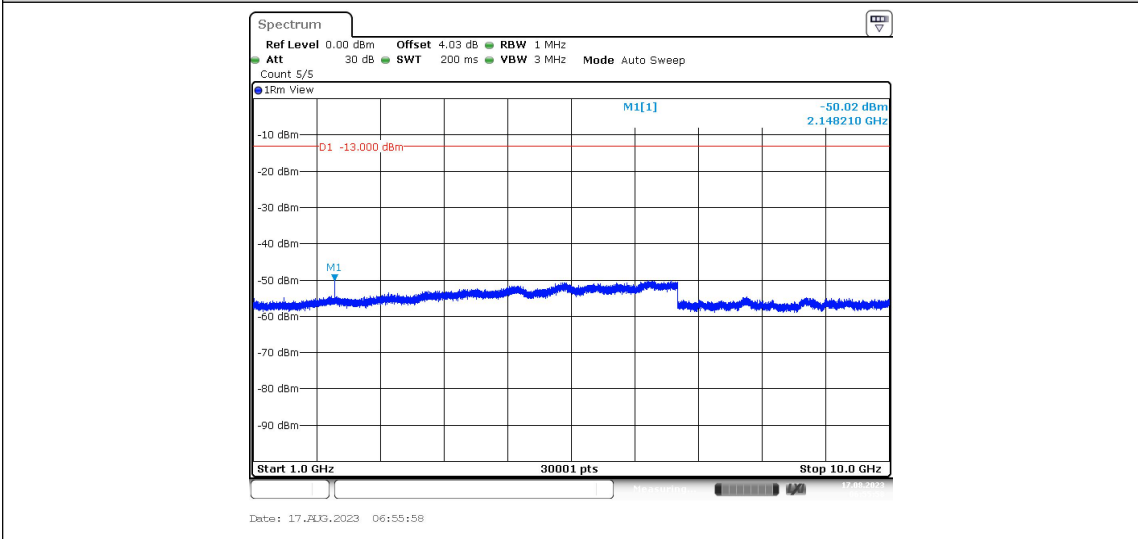

Band12-Stand-Alone-NaN-BPSK-23179-1@11-15kHz-1000-10000--50.02--13-PASS