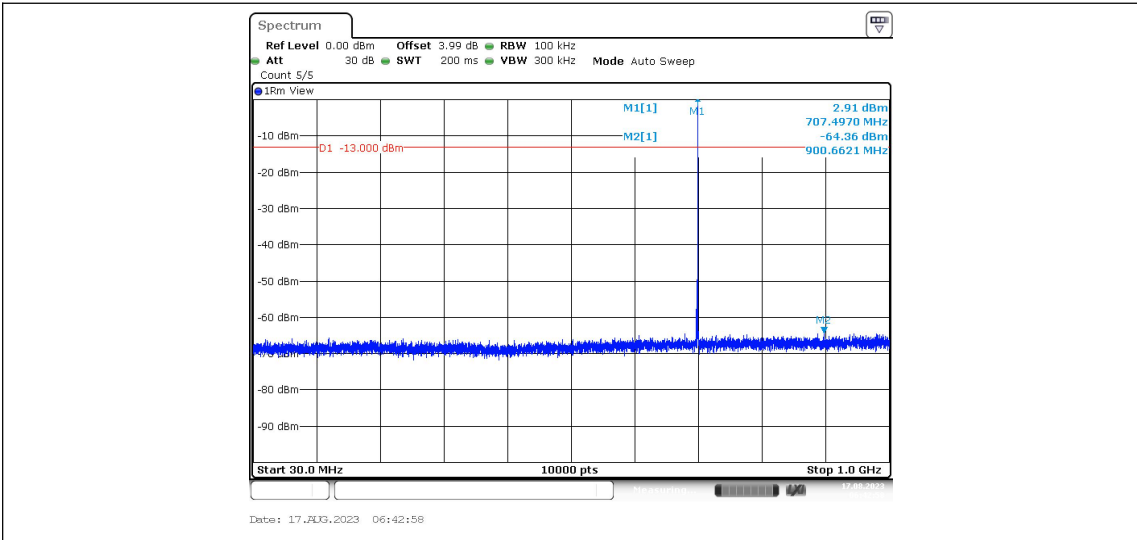

Band12-Stand-Alone-NaN-QPSK-23011-12@0-15kHz-1000-10000--49.98--13-PASS

Band12-Stand-Alone-NaN-QPSK-23095-12@0-15kHz-0.009-0.15--43.05--33-PASS

Band12-Stand-Alone-NaN-QPSK-23095-12@0-15kHz-0.15-30--72--23-PASS