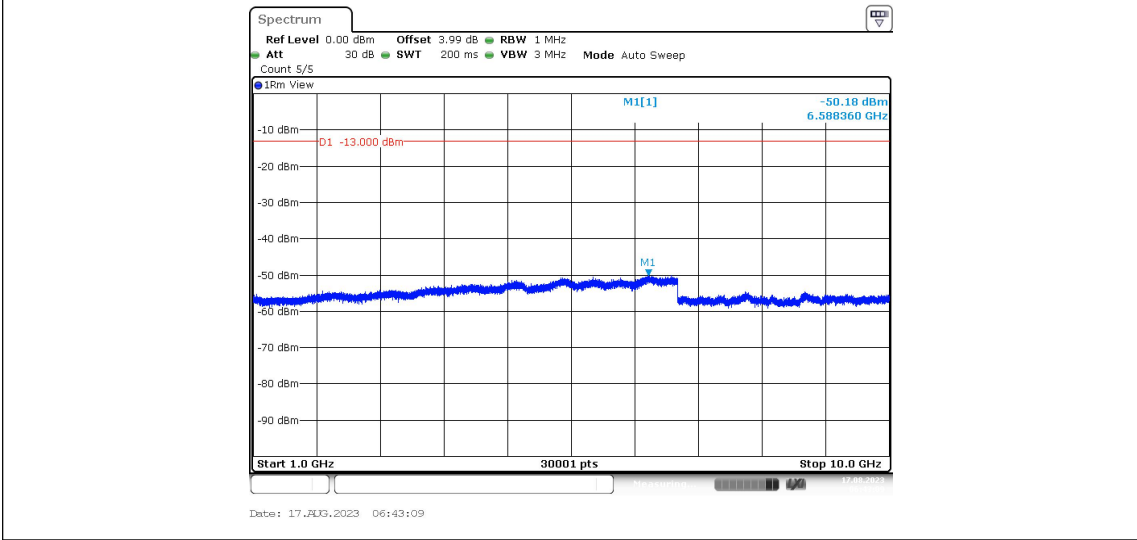

Band12-Stand-Alone-NaN-QPSK-23095-12@0-15kHz-1000-10000--50.18--13-PASS