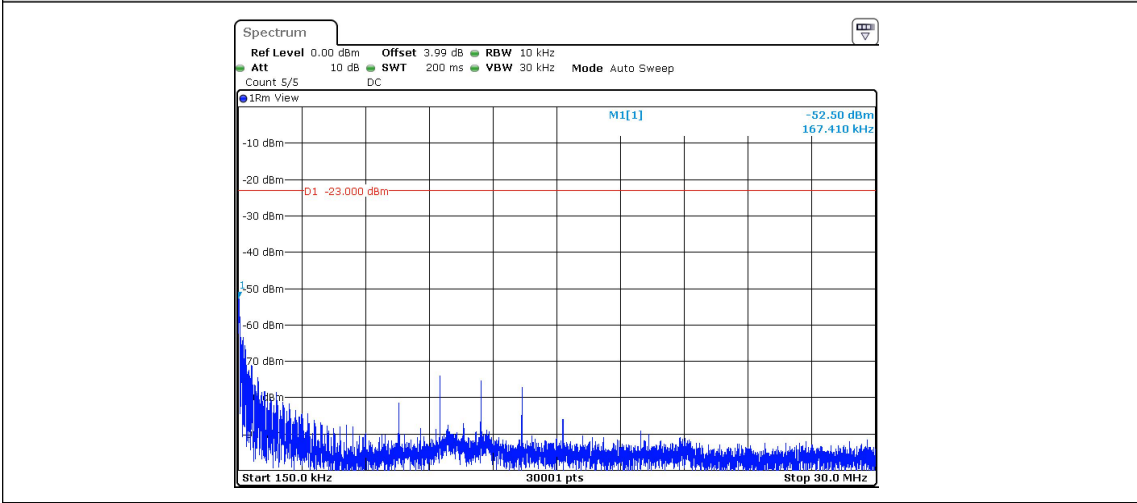

Band12-Stand-Alone-NaN-QPSK-23095-1@47-3.75kHz-0.15-30--52.5--23-PASS