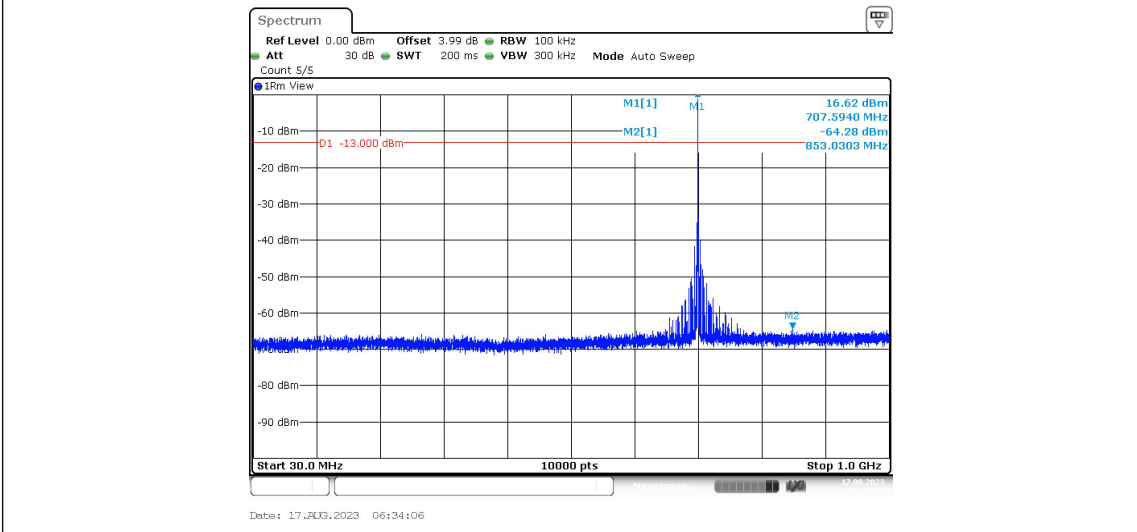

Band12-Stand-Alone-NaN-QPSK-23095-1@47-3.75kHz-30-1000--64.28--13-PASS