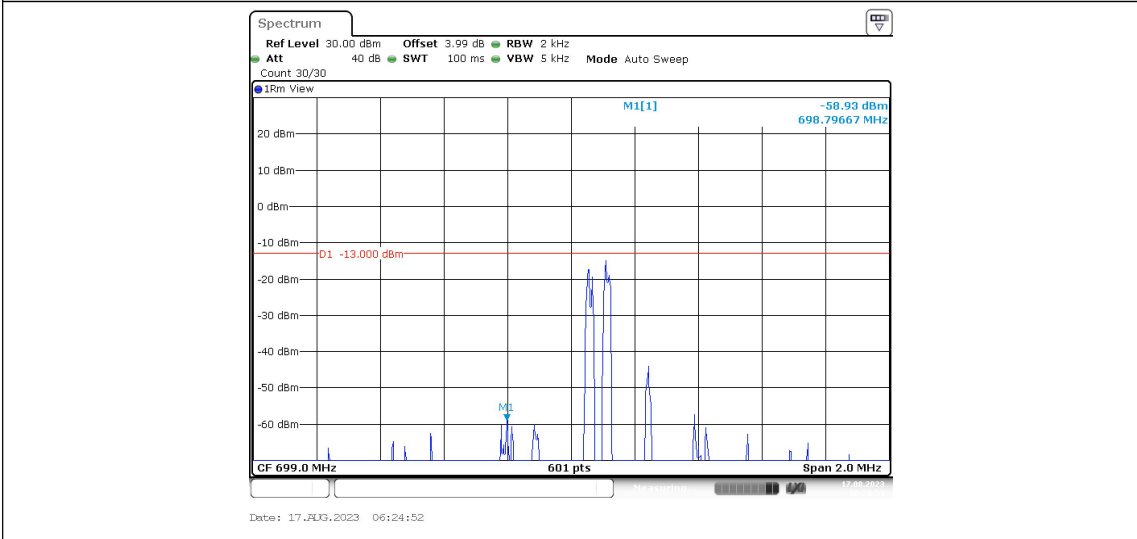

Band12-Stand-Alone-NaN-BPSK-23179-1@11-15kHz--17.16-PASS

Band12-Stand-Alone-NaN-BPSK-23179-12@0-15kHz--23.85-PASS

Band12-Stand-Alone-NaN-QPSK-23011-1@0-15kHz--18.87-PASS

Band12-Stand-Alone-NaN-QPSK-23011-1@11-15kHz--37.53-PASS