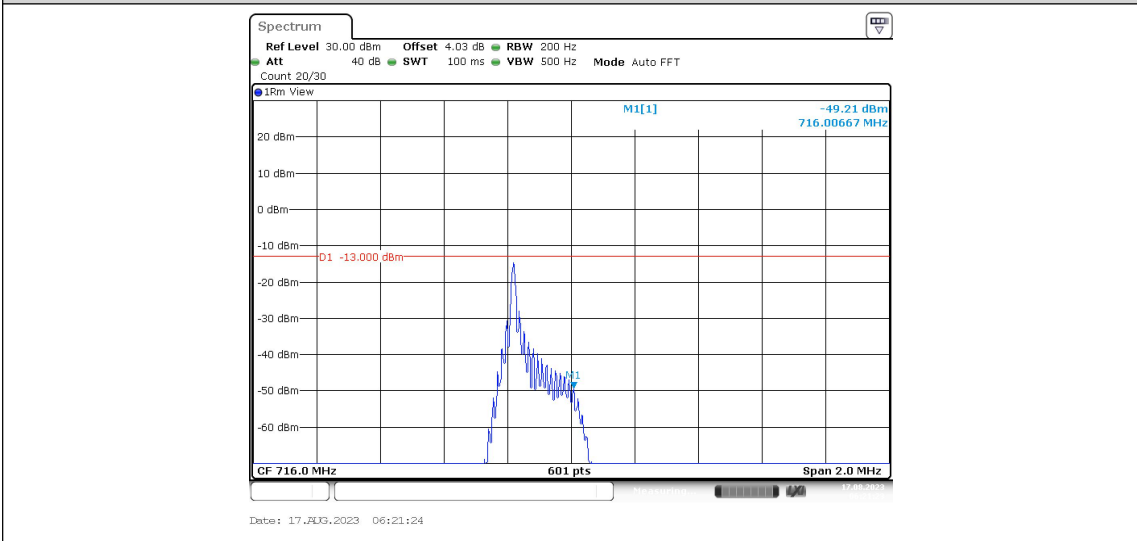

Band12-Stand-Alone-NaN-QPSK-23179-1@0-15kHz--49.21-PASS