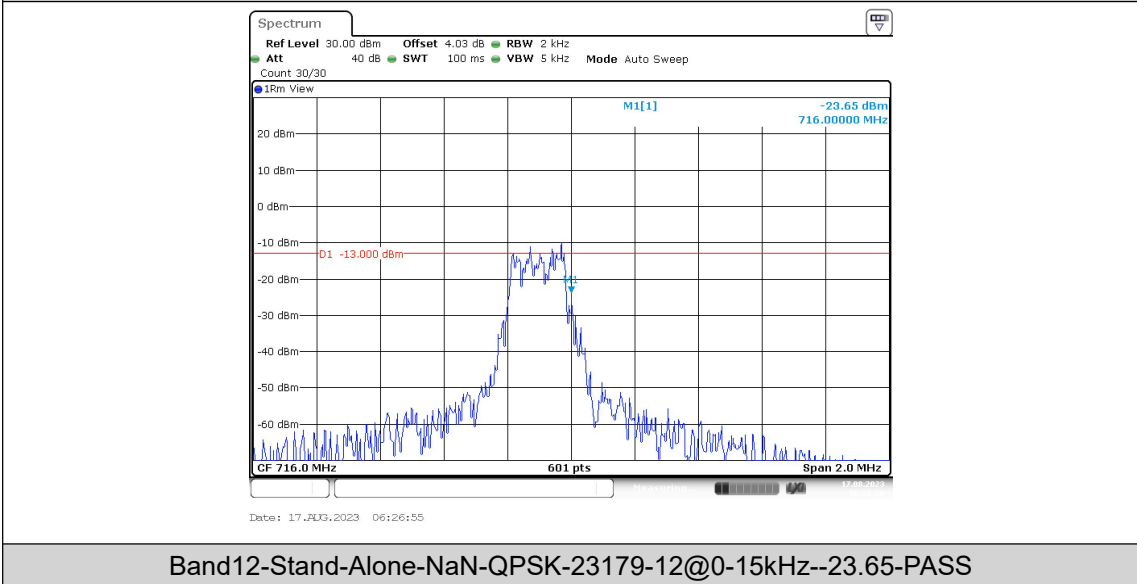

Band12-Stand-Alone-NaN-QPSK-23179-12@0-15kHz--23.65-PASS