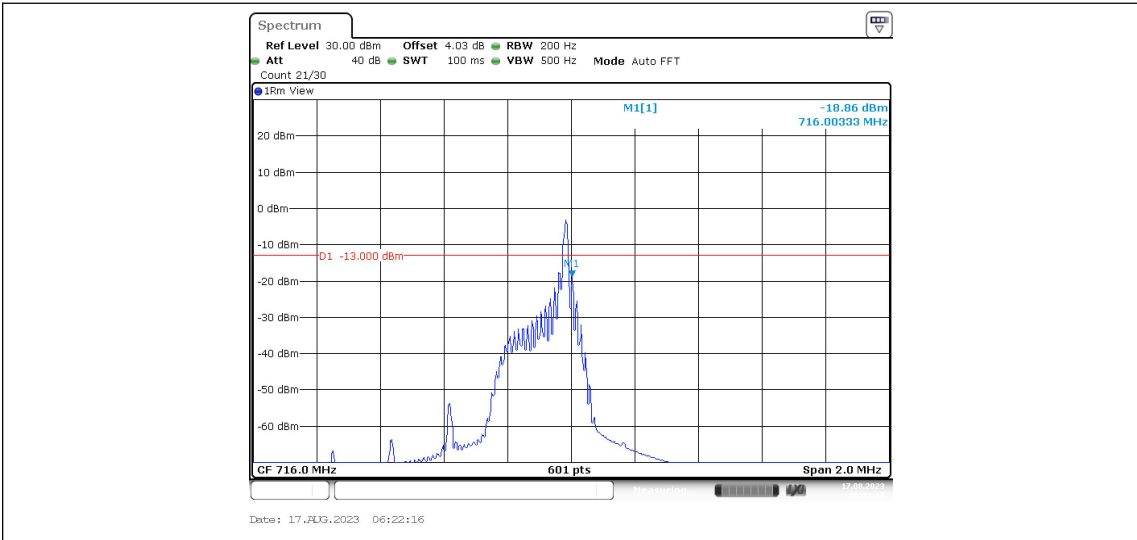

Band12-Stand-Alone-NaN-QPSK-23179-1@11-15kHz--18.86-PASS