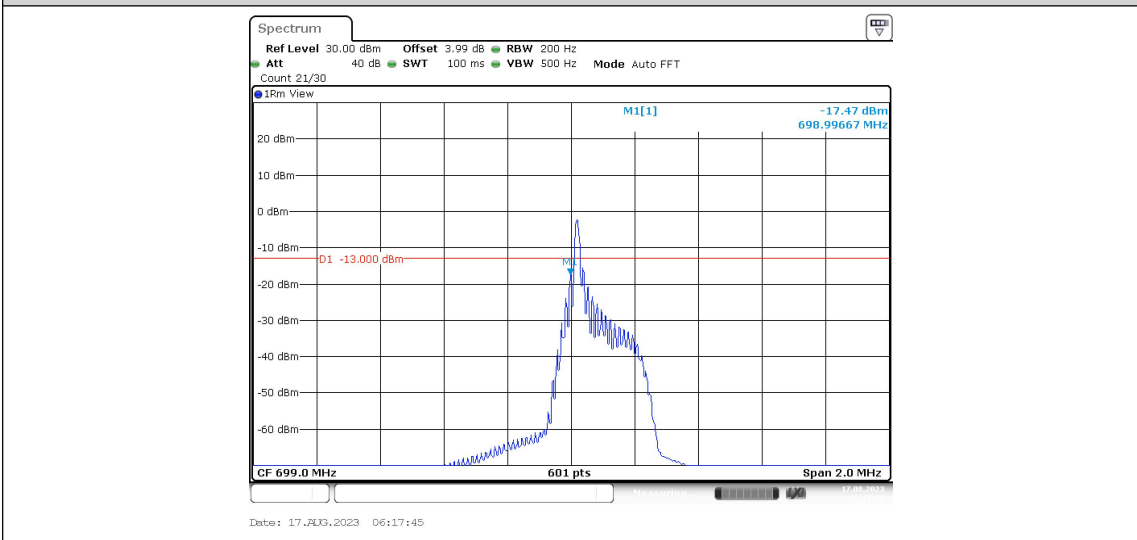

Band12-Stand-Alone-NaN-QPSK-23011-1@0-3.75kHz--20.06-PASS

Band12-Stand-Alone-NaN-QPSK-23011-1@47-3.75kHz--35.63-PASS

Band12-Stand-Alone-NaN-QPSK-23179-1@0-3.75kHz--41.28-PASS

Band12-Stand-Alone-NaN-QPSK-23179-1@47-3.75kHz--84.19-PASS