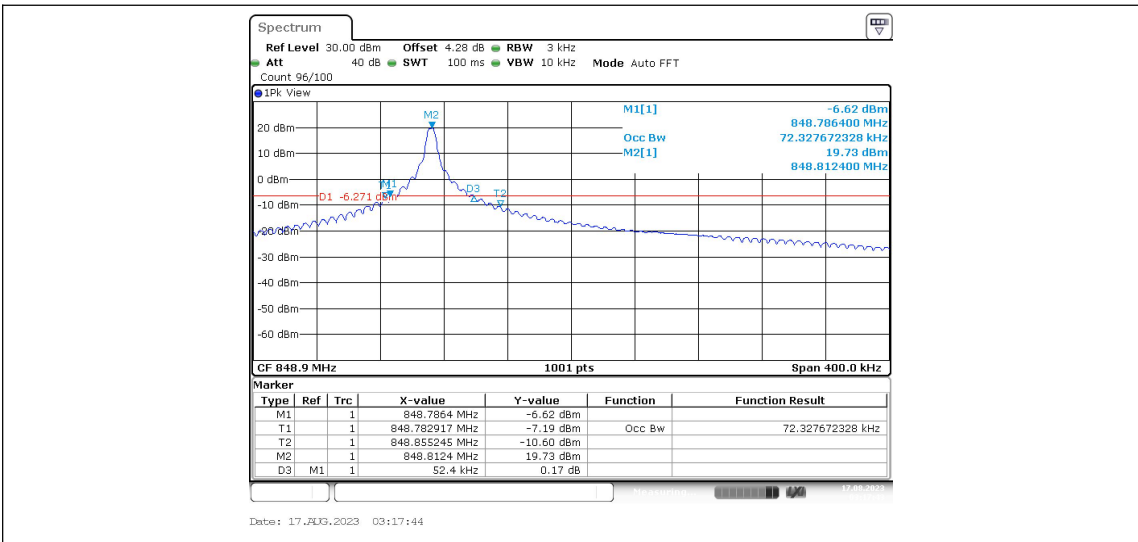

	one								
--	-----	--	--	--	--	--	--	--	--

Test Graphs

Band5-Stand-Alone-NaN-BPSK-20401-1@0-3.75kHz-0.052-0.074-PASS

Band5-Stand-Alone-NaN-BPSK-20525-1@0-3.75kHz-0.052-0.072-PASS

Band5-Stand-Alone-NaN-BPSK-20649-1@0-3.75kHz-0.052-0.072-PASS