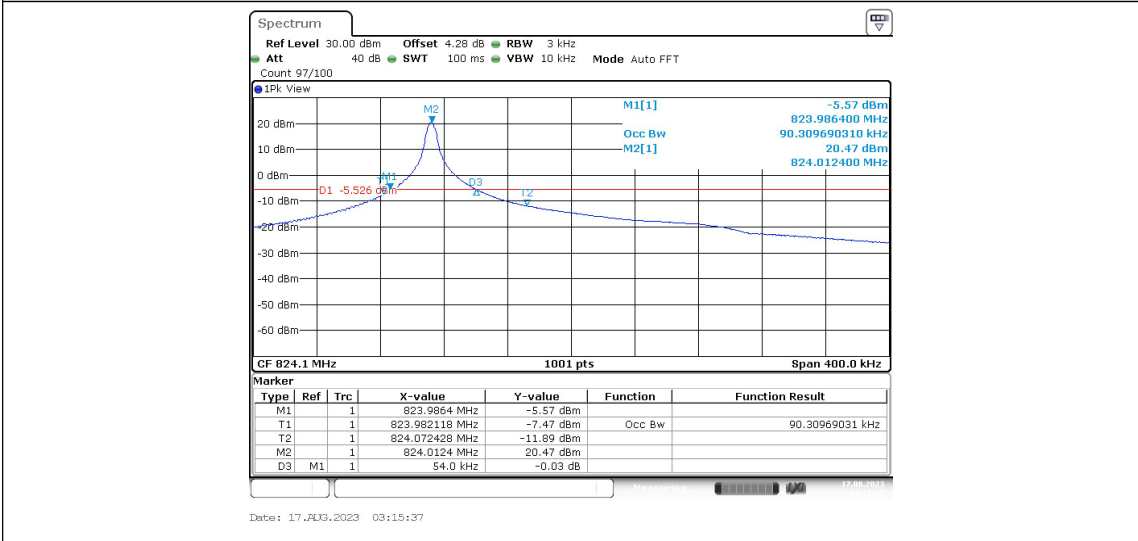

	one								
--	-----	--	--	--	--	--	--	--	--

Test Graphs

Band5-Stand-Alone-NaN-BPSK-20401-1@0-3.75kHz-0.052-0.074-PASS

Band5-Stand-Alone-NaN-BPSK-20525-1@0-3.75kHz-0.052-0.072-PASS

Band5-Stand-Alone-NaN-BPSK-20649-1@0-3.75kHz-0.052-0.072-PASS