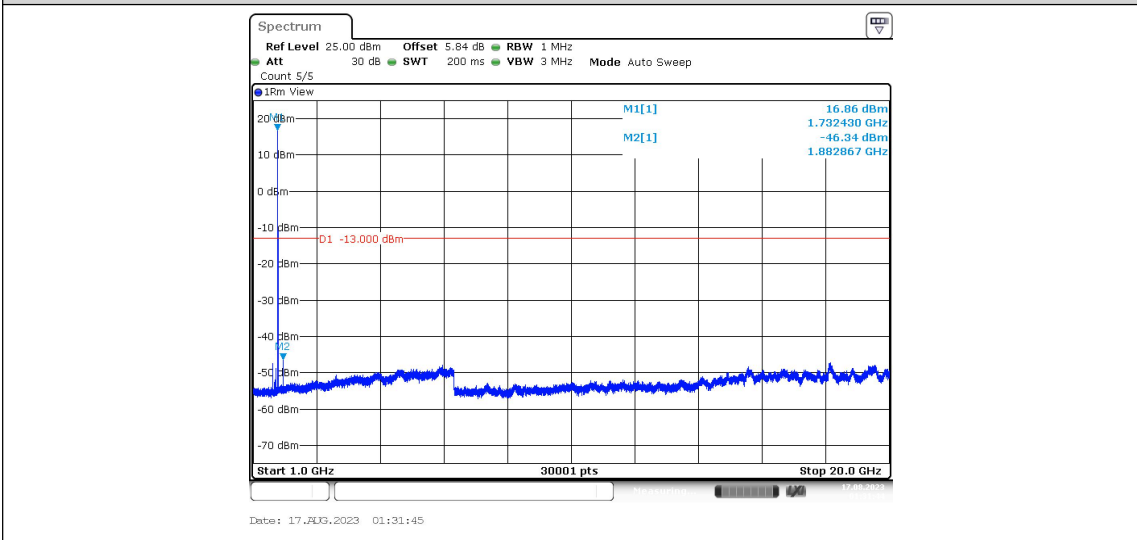

Band4-Stand-Alone-NaN-QPSK-20175-1@47-3.75kHz-1000-20000--46.34--13-PASS