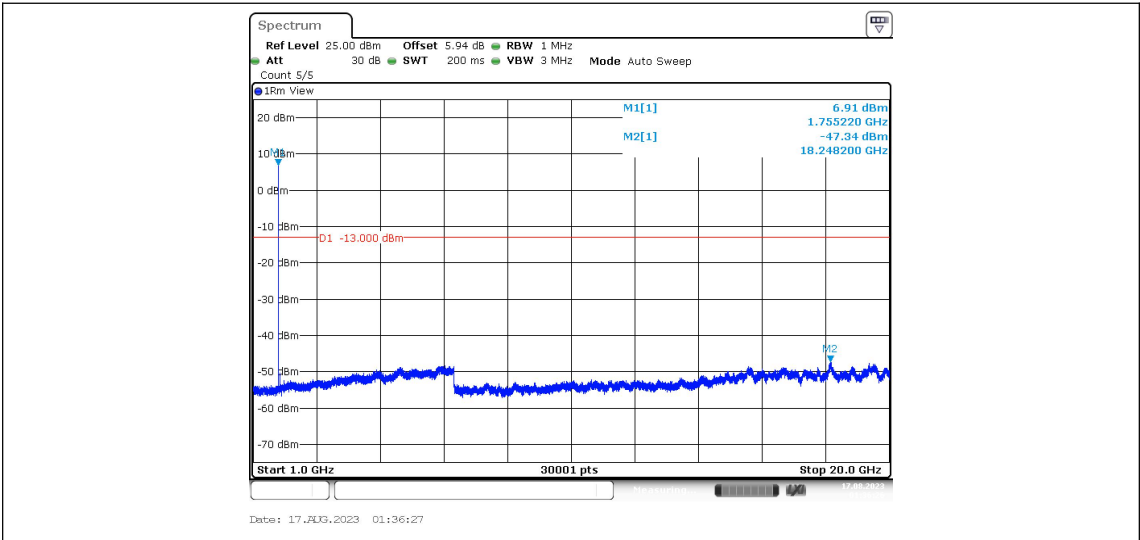

Band4-Stand-Alone-NaN-QPSK-20399-1@47-3.75kHz-1000-20000--47.34--13-PASS