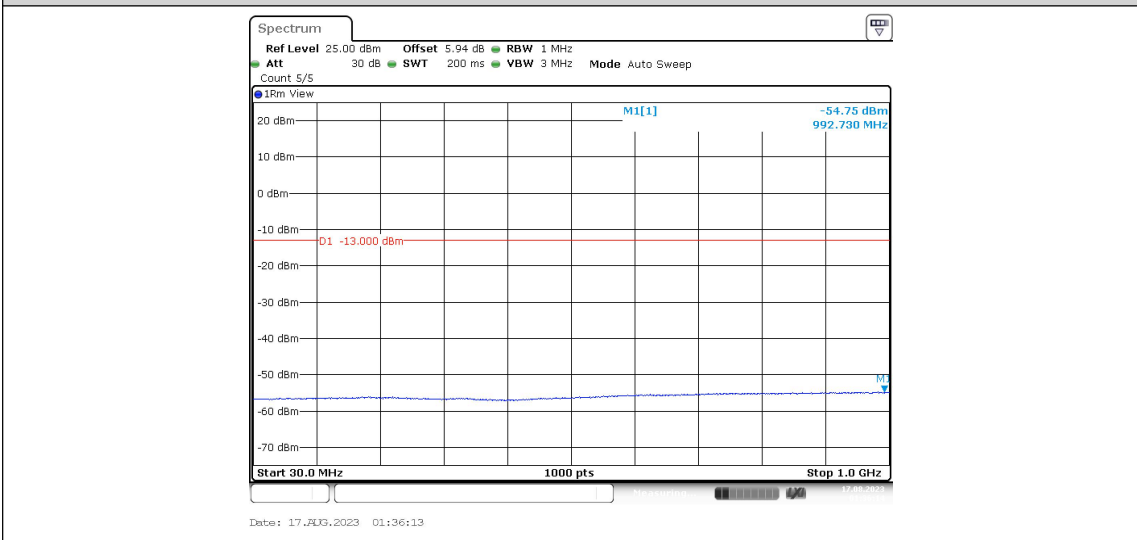

Band4-Stand-Alone-NaN-QPSK-20399-1@47-3.75kHz-30-1000--54.75--13-PASS