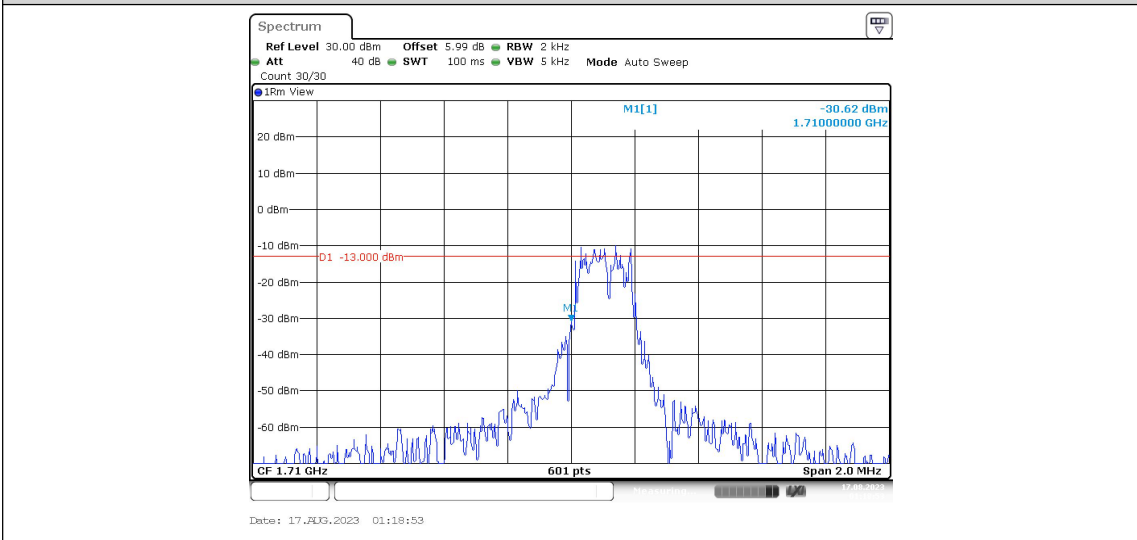

Band4-Stand-Alone-NaN-BPSK-20399-1@11-15kHz--81.72-PASS

Band4-Stand-Alone-NaN-BPSK-20399-12@0-15kHz--24.41-PASS

Band4-Stand-Alone-NaN-QPSK-19951-1@0-15kHz--20.03-PASS

Band4-Stand-Alone-NaN-QPSK-19951-1@11-15kHz--38.07-PASS