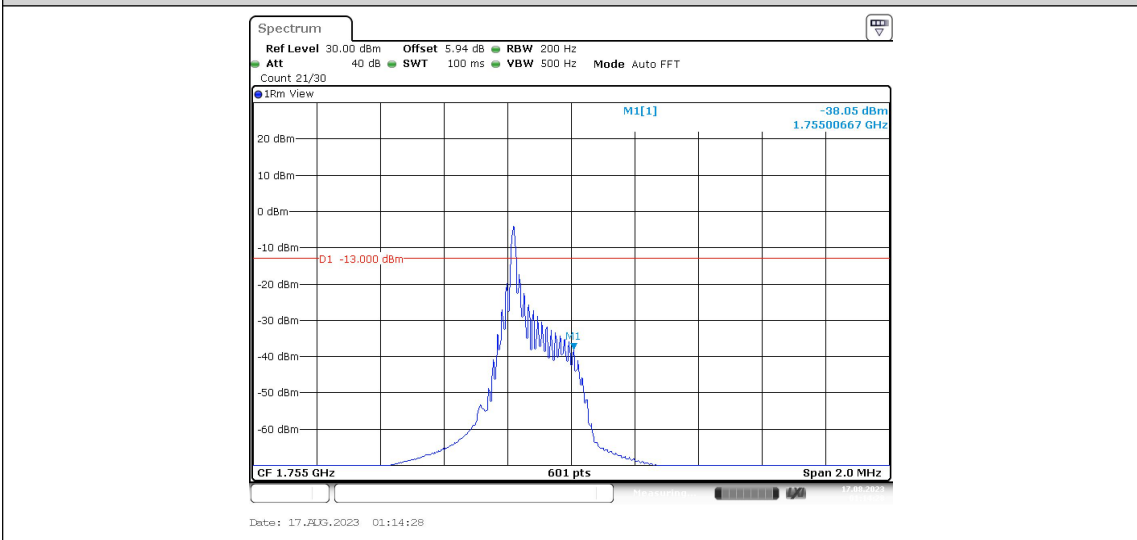

Band4-Stand-Alone-NaN-QPSK-20399-1@0-15kHz--38.05-PASS