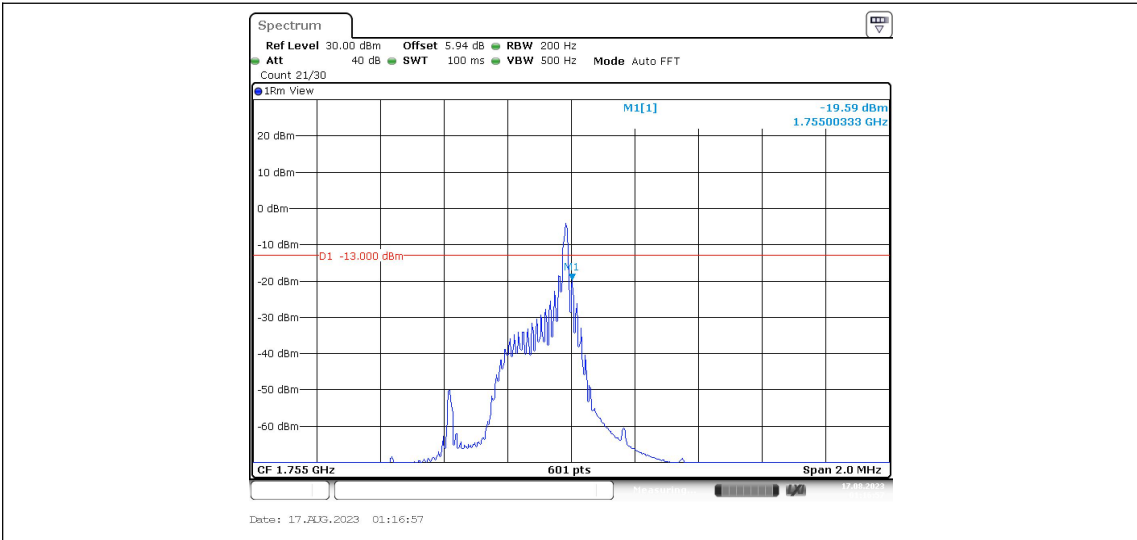

Band4-Stand-Alone-NaN-QPSK-20399-1@11-15kHz--19.59-PASS