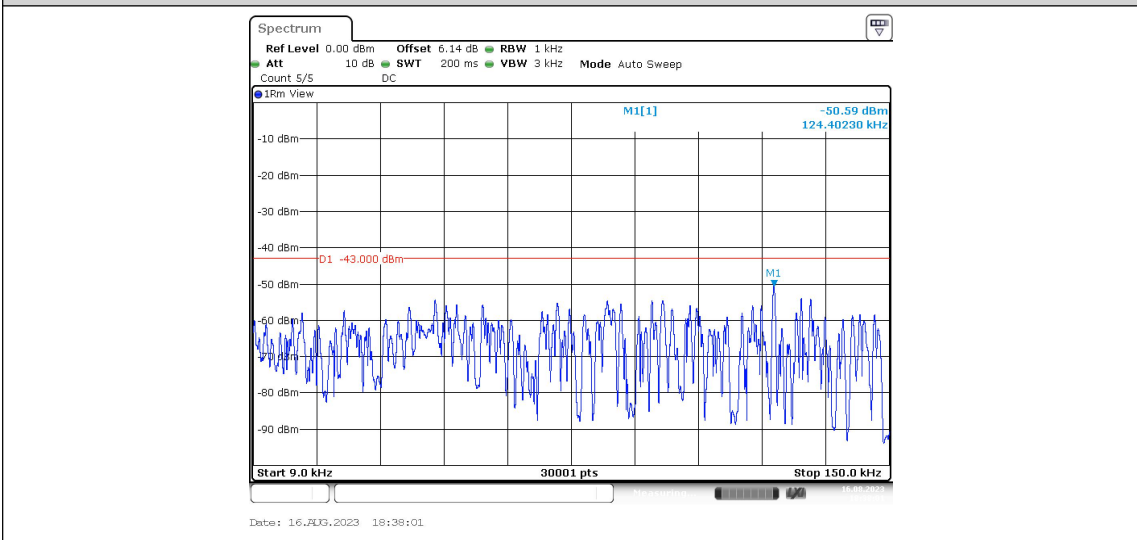

Band2-Stand-Alone-NaN-QPSK-18601-12@0-15kHz-1000-20000--47.18--13-PASS

Band2-Stand-Alone-NaN-QPSK-18876-12@0-15kHz-0.009-0.15--50.59--43-PASS