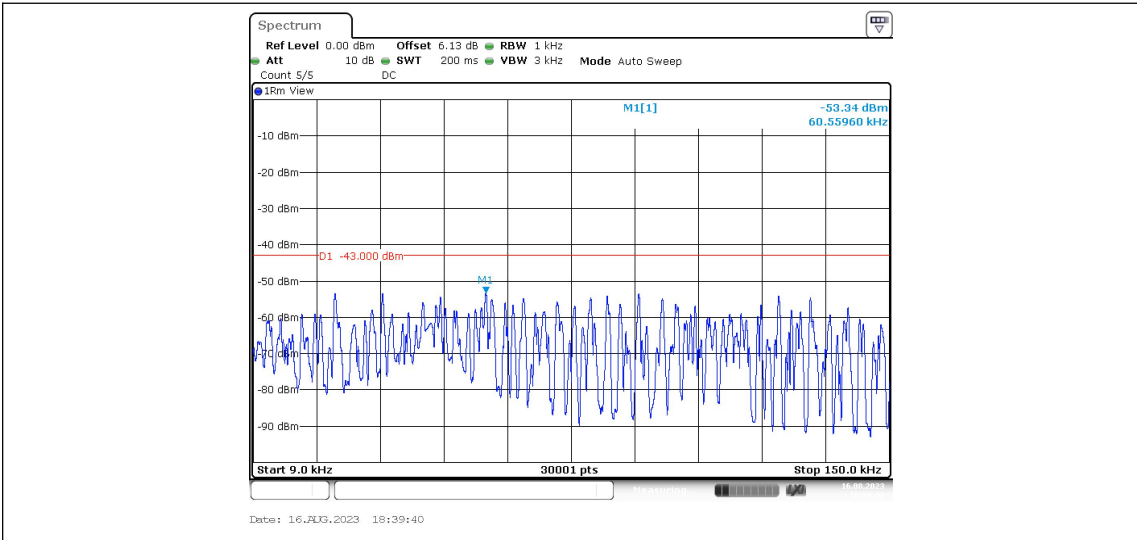

Band2-Stand-Alone-NaN-QPSK-18876-12@0-15kHz-1000-20000--47.03--13-PASS

Band2-Stand-Alone-NaN-QPSK-19199-12@0-15kHz-0.009-0.15--53.34--43-PASS