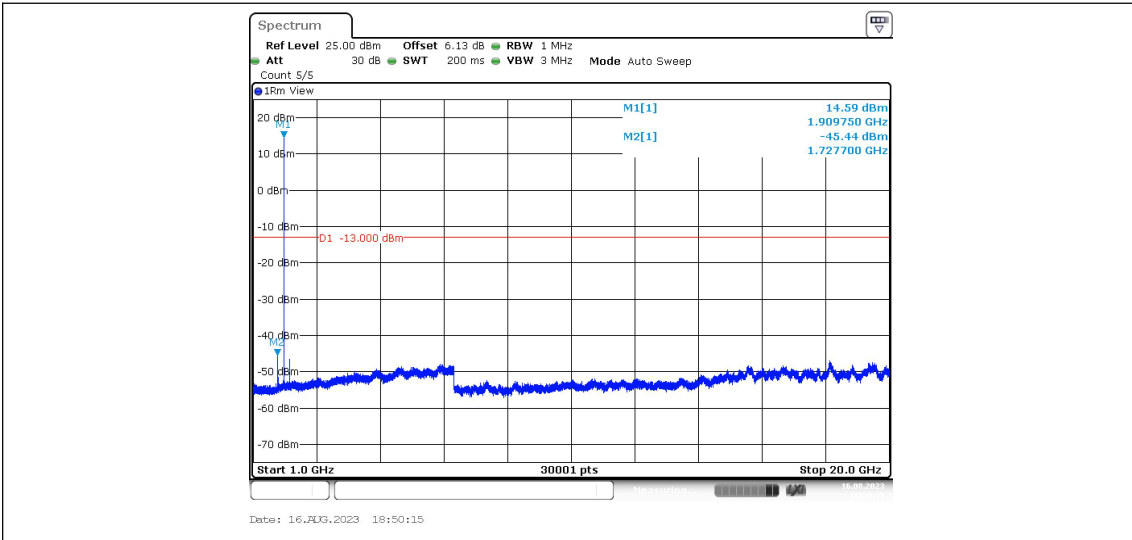

Band2-Stand-Alone-NaN-BPSK-19199-1@11-15kHz-30-1000--54.62--13-PASS

Band2-Stand-Alone-NaN-BPSK-19199-1@11-15kHz-1000-20000--45.44--13-PASS