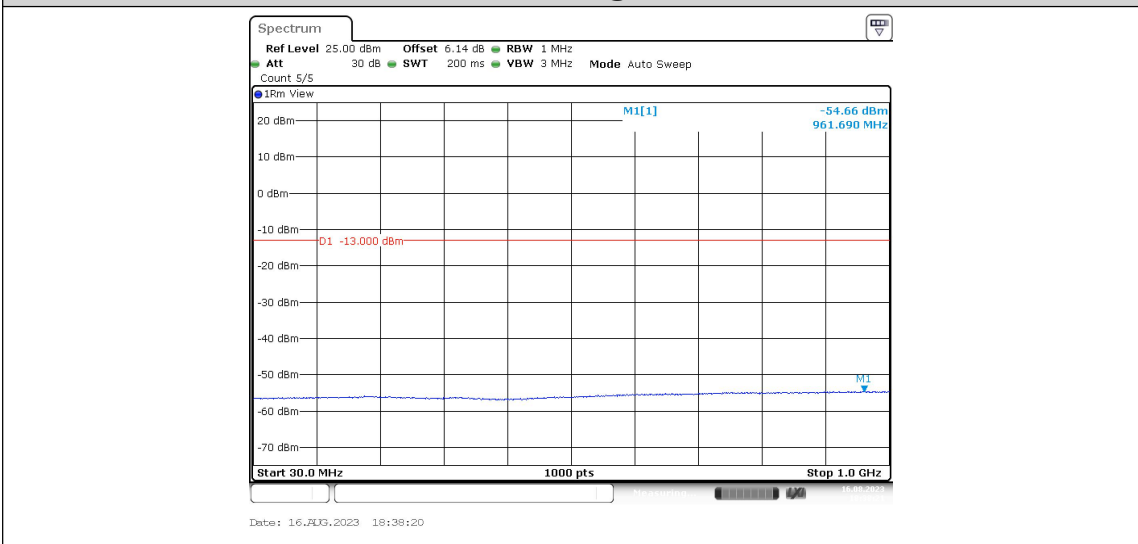

Band2-Stand-Alone-NaN-QPSK-18601-12@0-15kHz-1000-20000--47.18--13-PASS

Band2-Stand-Alone-NaN-QPSK-18876-12@0-15kHz-0.009-0.15--50.59--43-PASS

Band2-Stand-Alone-NaN-QPSK-18876-12@0-15kHz-0.15-30--67.95--33-PASS

Band2-Stand-Alone-NaN-QPSK-18876-12@0-15kHz-30-1000--54.66--13-PASS

Band2-Stand-Alone-NaN-QPSK-18876-12@0-15kHz-1000-20000--47.03--13-PASS

Band2-Stand-Alone-NaN-QPSK-19199-12@0-15kHz-0.009-0.15--53.34--43-PASS