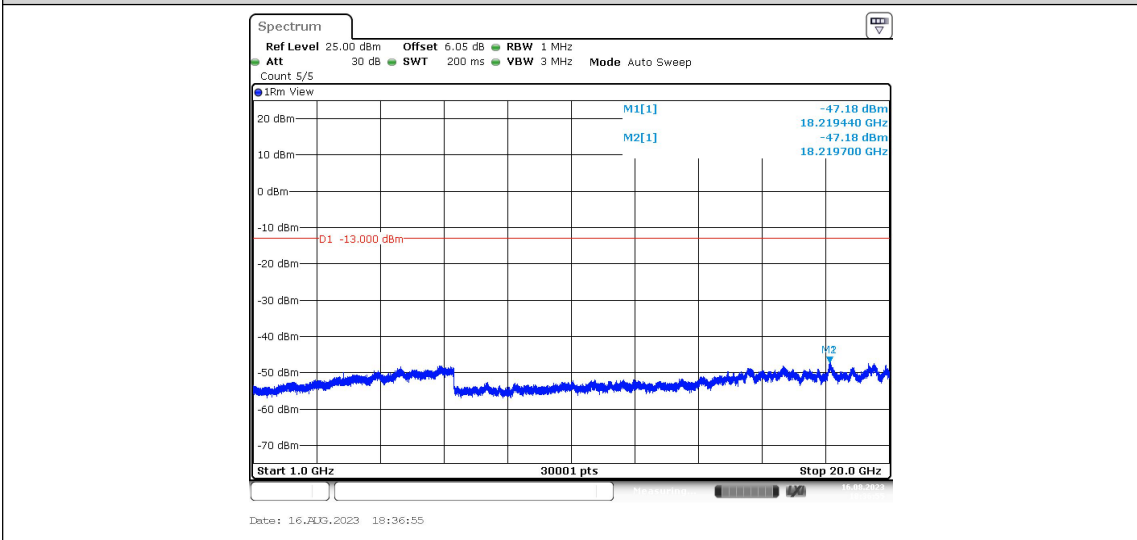

Band2-Stand-Alone-NaN-QPSK-18601-12@0-15kHz-30-1000--54.71--13-PASS

Band2-Stand-Alone-NaN-QPSK-18601-12@0-15kHz-1000-20000--47.18--13-PASS