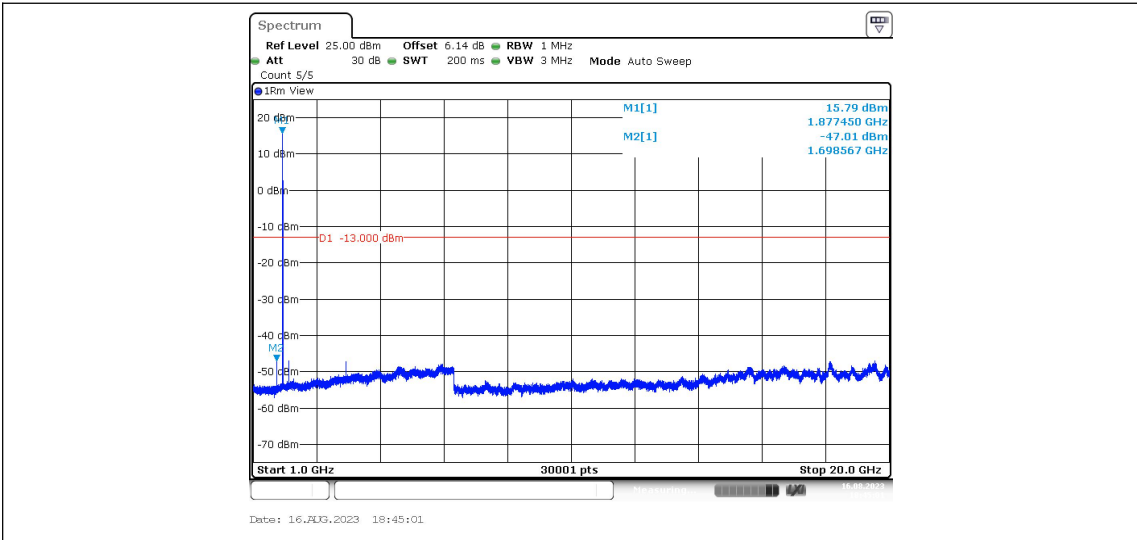

Band2-Stand-Alone-NaN-BPSK-18876-1@0-15kHz-30-1000--54.62--13-PASS

Band2-Stand-Alone-NaN-BPSK-18876-1@0-15kHz-1000-20000--47.01--13-PASS