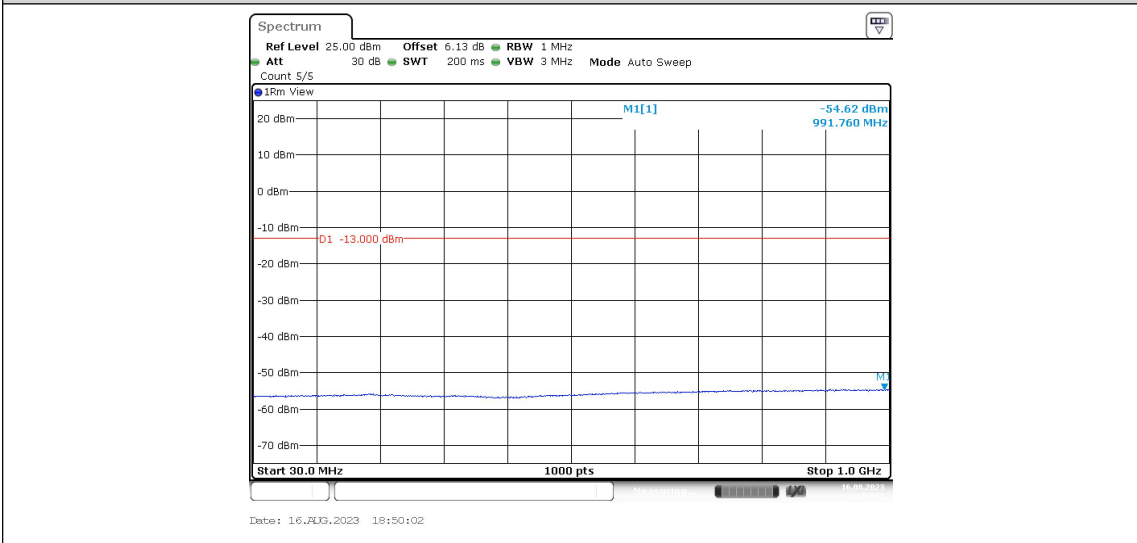

Band2-Stand-Alone-NaN-BPSK-19199-1@11-15kHz-0.15-30--60.02--33-PASS

Band2-Stand-Alone-NaN-BPSK-19199-1@11-15kHz-30-1000--54.62--13-PASS