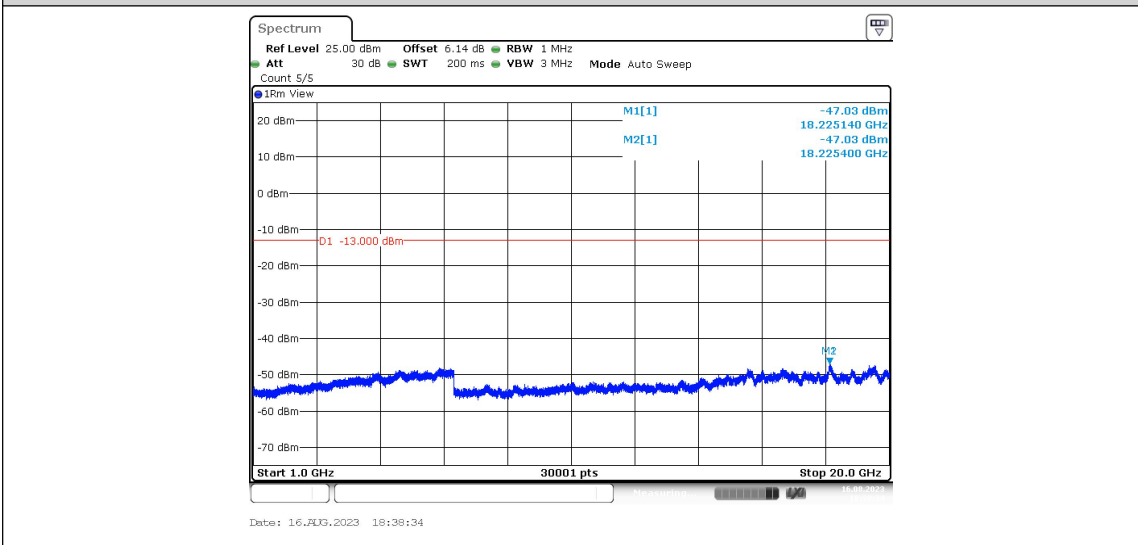

Band2-Stand-Alone-NaN-QPSK-18876-12@0-15kHz-30-1000--54.66--13-PASS

Band2-Stand-Alone-NaN-QPSK-18876-12@0-15kHz-1000-20000--47.03--13-PASS