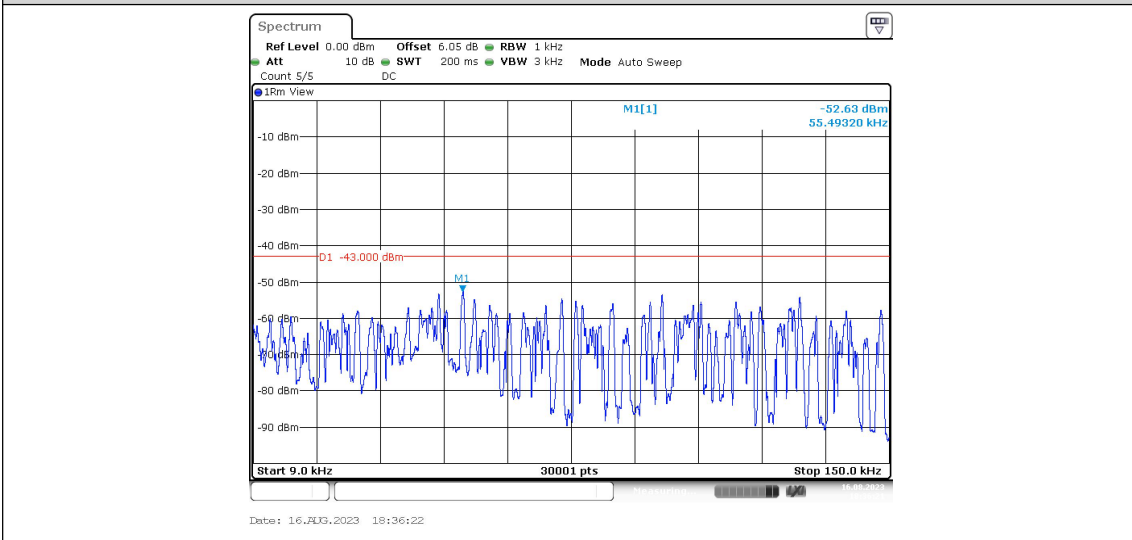

Band2-Stand-Alone-NaN-BPSK-19199-1@11-15kHz-1000-20000--45.44--13-PASS

Band2-Stand-Alone-NaN-QPSK-18601-12@0-15kHz-0.009-0.15--52.63--43-PASS