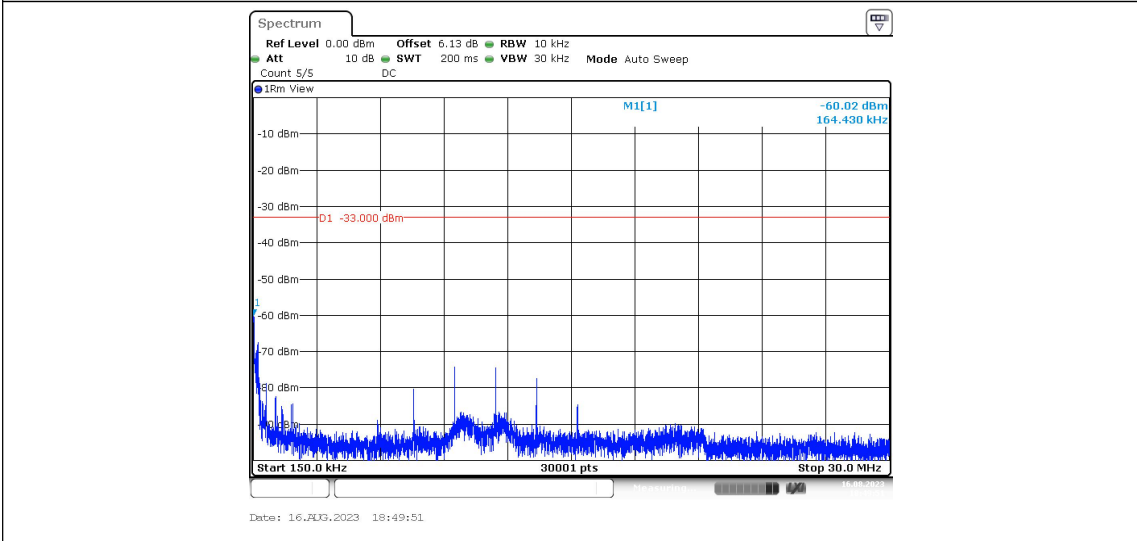

Band2-Stand-Alone-NaN-BPSK-19199-1@0-15kHz-0.15-30--61.94--33-PASS

Band2-Stand-Alone-NaN-BPSK-19199-1@0-15kHz-30-1000--54.6--13-PASS

Band2-Stand-Alone-NaN-BPSK-19199-1@0-15kHz-1000-20000--45.6--13-PASS

Band2-Stand-Alone-NaN-BPSK-19199-1@11-15kHz-0.009-0.15--47.57--43-PASS