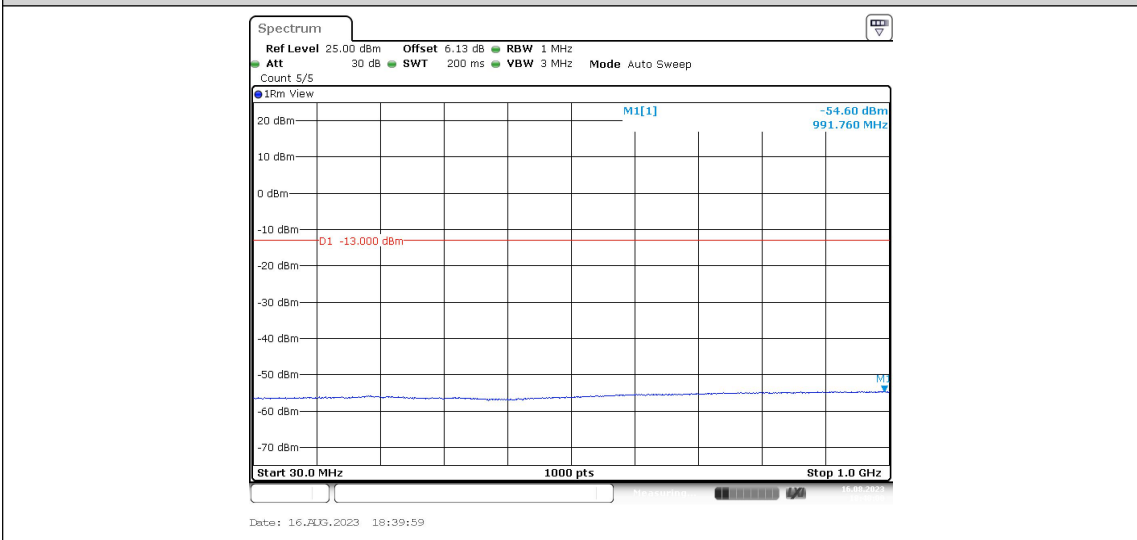

Band2-Stand-Alone-NaN-QPSK-18876-12@0-15kHz-30-1000--54.66--13-PASS

Band2-Stand-Alone-NaN-QPSK-18876-12@0-15kHz-1000-20000--47.03--13-PASS

Band2-Stand-Alone-NaN-QPSK-19199-12@0-15kHz-0.009-0.15--53.34--43-PASS

Band2-Stand-Alone-NaN-QPSK-19199-12@0-15kHz-0.15-30--65.58--33-PASS

Band2-Stand-Alone-NaN-QPSK-19199-12@0-15kHz-30-1000--54.6--13-PASS