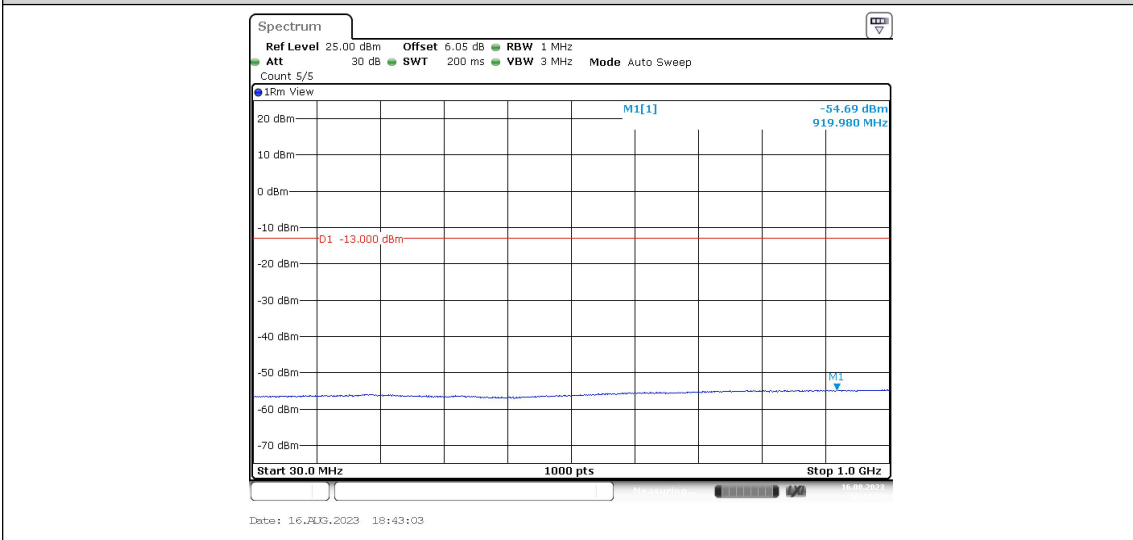

Band2-Stand-Alone-NaN-BPSK-18601-1@11-15kHz-0.15-30--56.87--33-PASS

Band2-Stand-Alone-NaN-BPSK-18601-1@11-15kHz-30-1000--54.69--13-PASS

Band2-Stand-Alone-NaN-BPSK-18601-1@11-15kHz-1000-20000--47.18--13-PASS