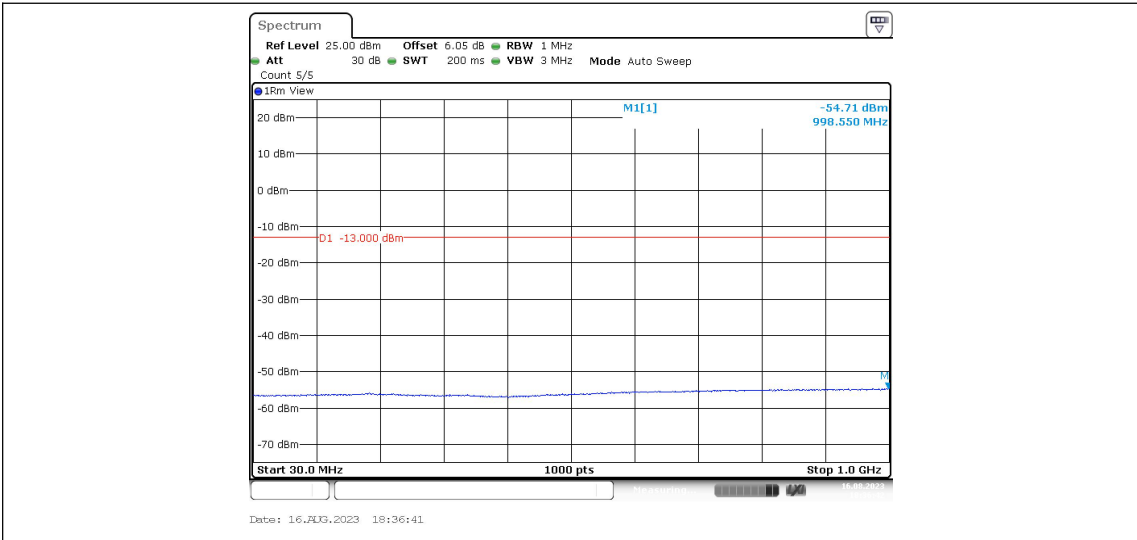

Band2-Stand-Alone-NaN-QPSK-18601-12@0-15kHz-0.15-30--63.72--33-PASS

Band2-Stand-Alone-NaN-QPSK-18601-12@0-15kHz-30-1000--54.71--13-PASS