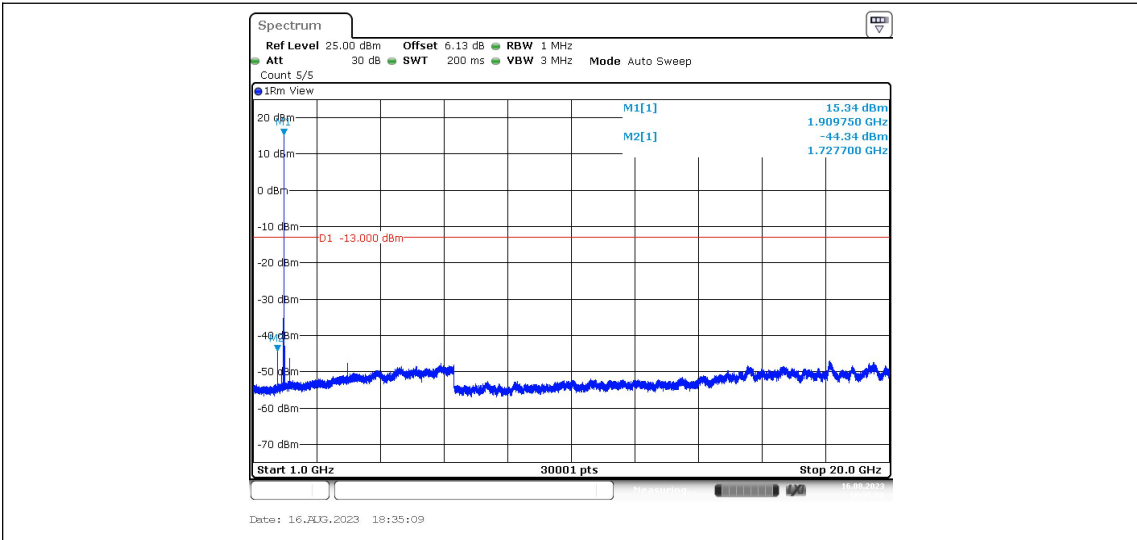

Band2-Stand-Alone-NaN-QPSK-19199-1@47-3.75kHz-1000-20000--44.34--13-PASS