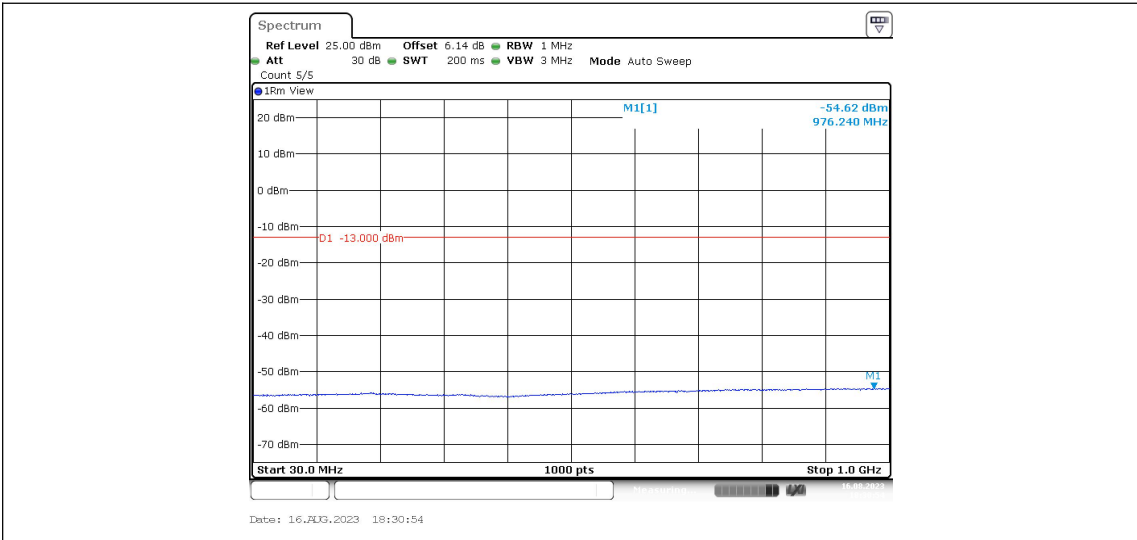

Band2-Stand-Alone-NaN-QPSK-18876-1@47-3.75kHz-30-1000--54.62--13-PASS