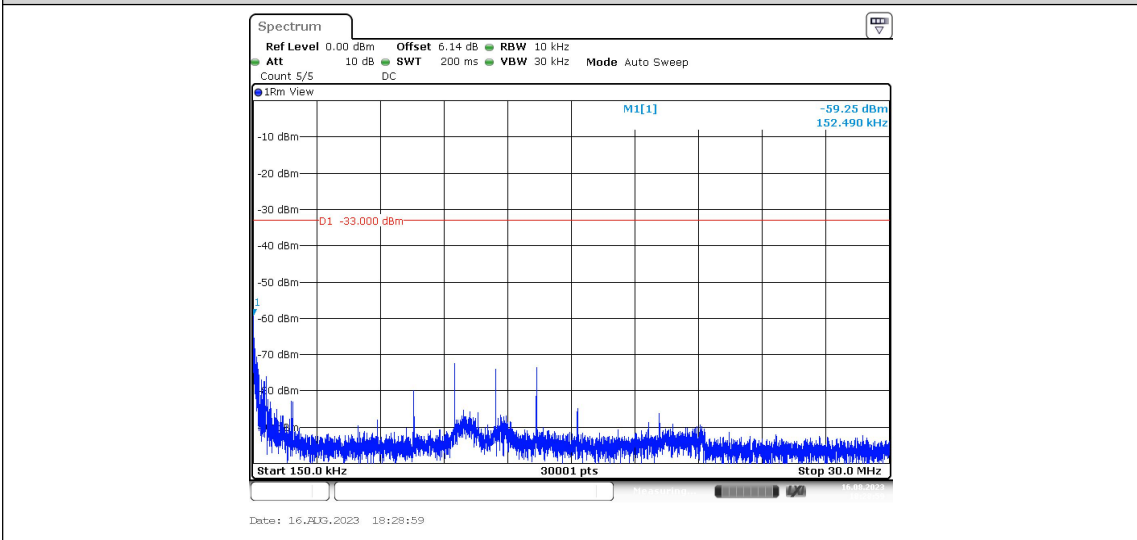

Band2-Stand-Alone-NaN-QPSK-18876-1@0-3.75kHz-0.15-30--59.25--33-PASS