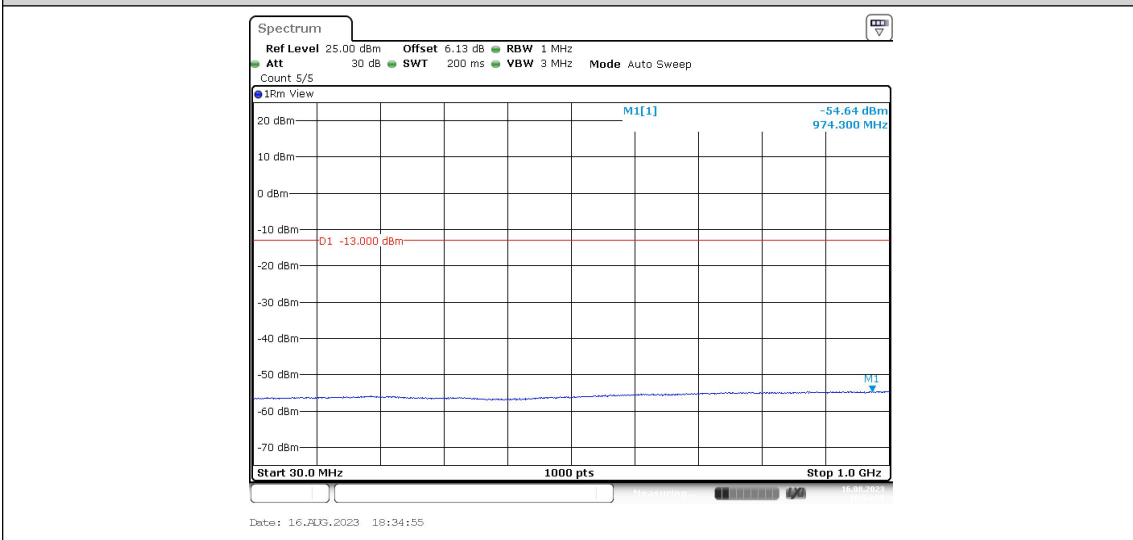

Band2-Stand-Alone-NaN-QPSK-19199-1@47-3.75kHz-30-1000--54.64--13-PASS