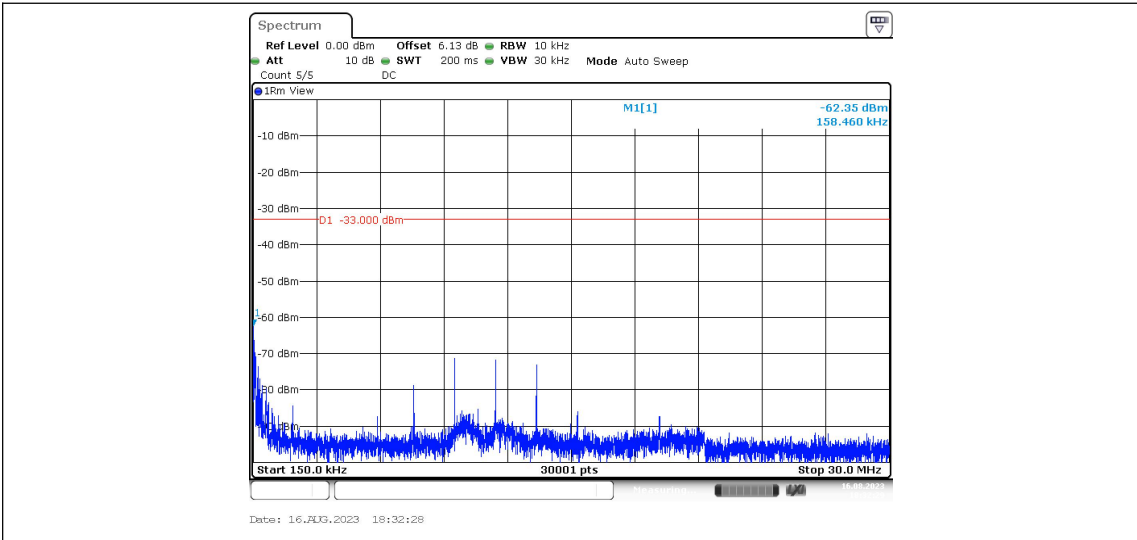

Band2-Stand-Alone-NaN-QPSK-19199-1@0-3.75kHz-0.15-30--62.35--33-PASS