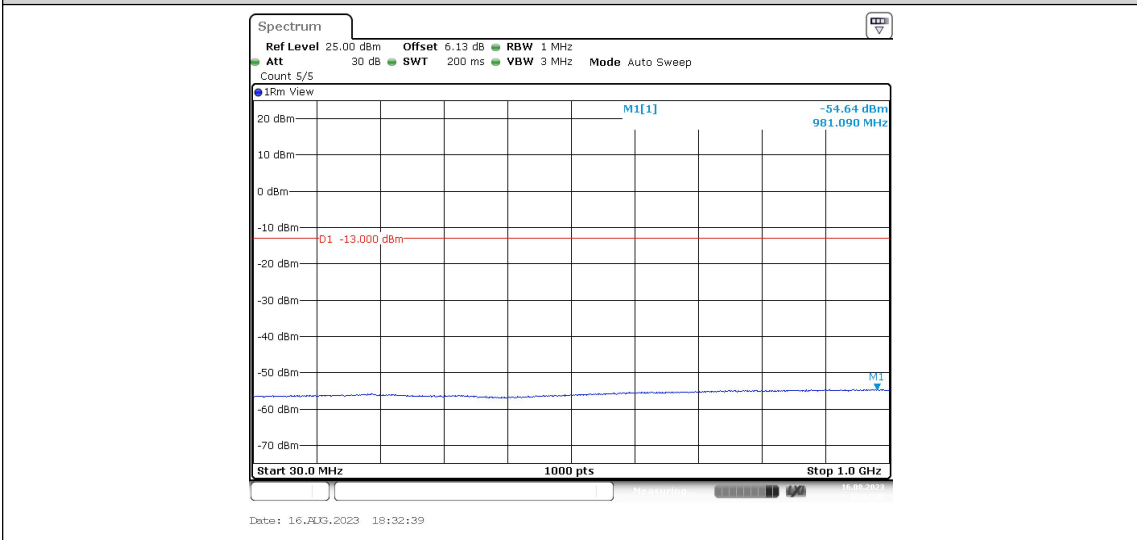

Band2-Stand-Alone-NaN-QPSK-19199-1@0-3.75kHz-30-1000--54.64--13-PASS