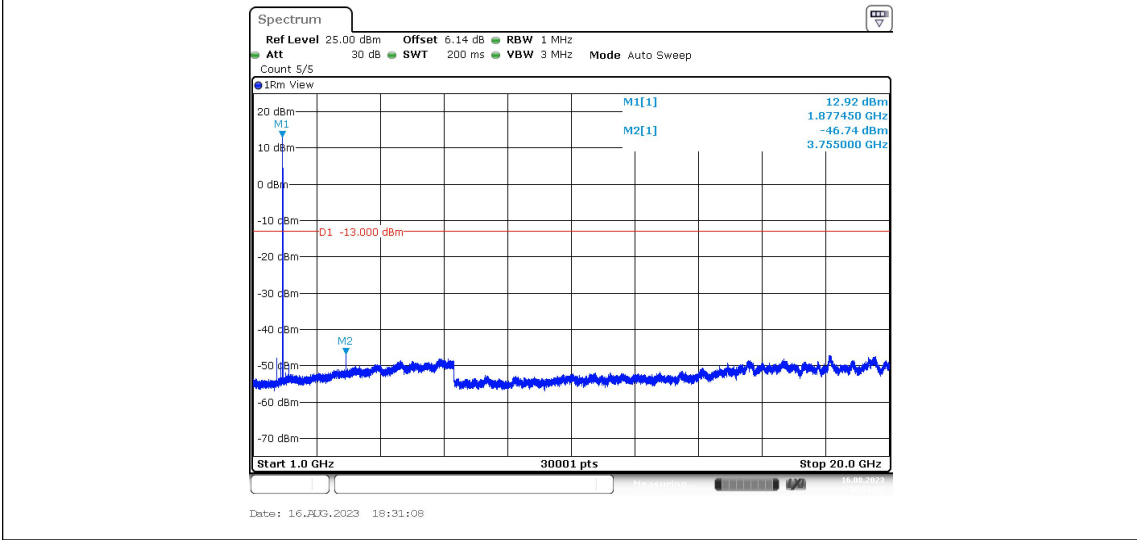

Band2-Stand-Alone-NaN-QPSK-18876-1@47-3.75kHz-1000-20000--46.74--13-PASS