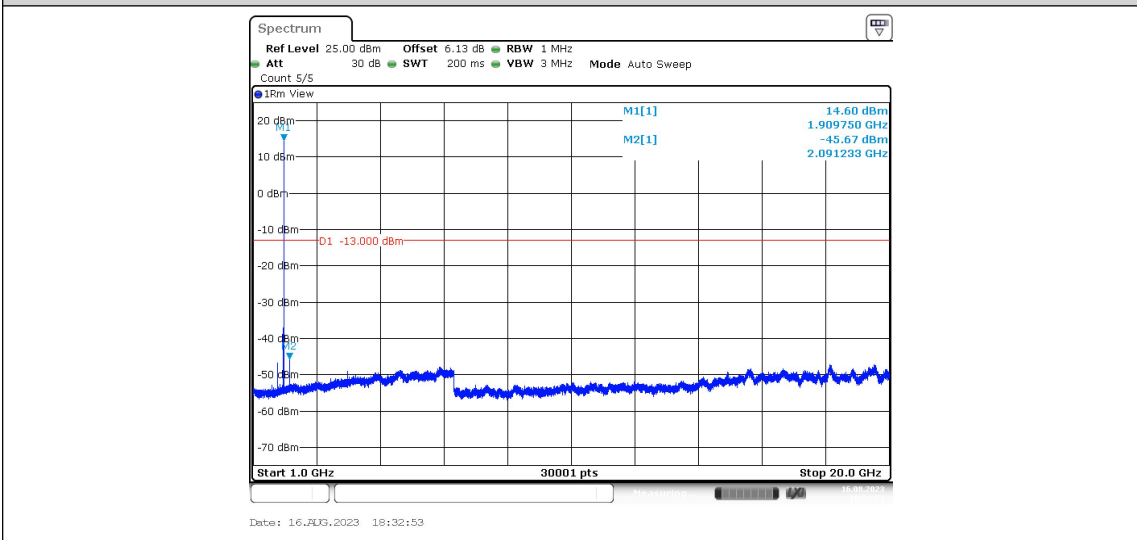

Band2-Stand-Alone-NaN-QPSK-19199-1@0-3.75kHz-1000-20000--45.67--13-PASS