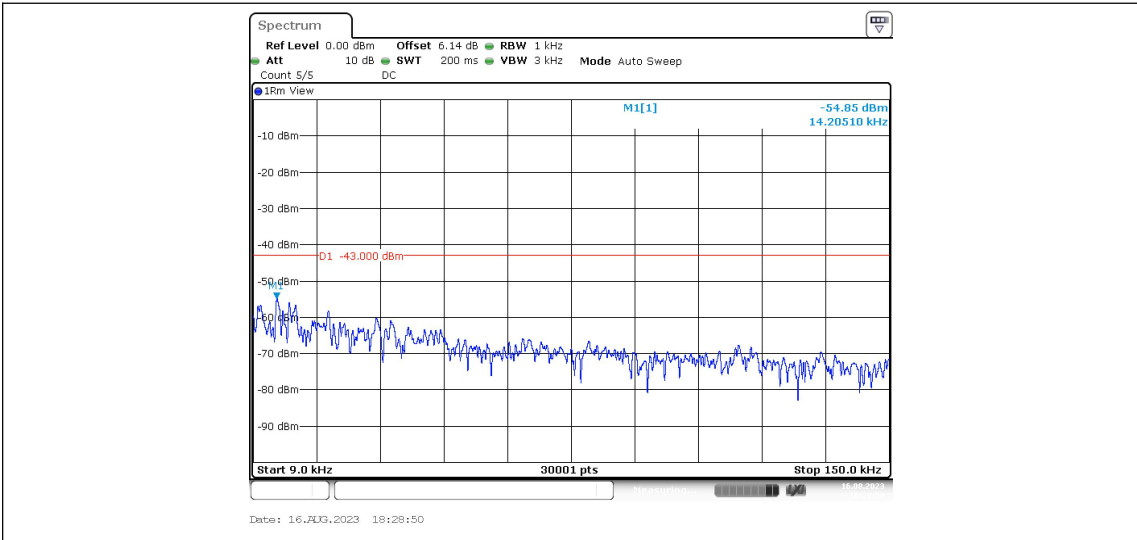

Band2-Stand-Alone-NaN-QPSK-18876-1@0-3.75kHz-0.009-0.15--54.85--43-PASS