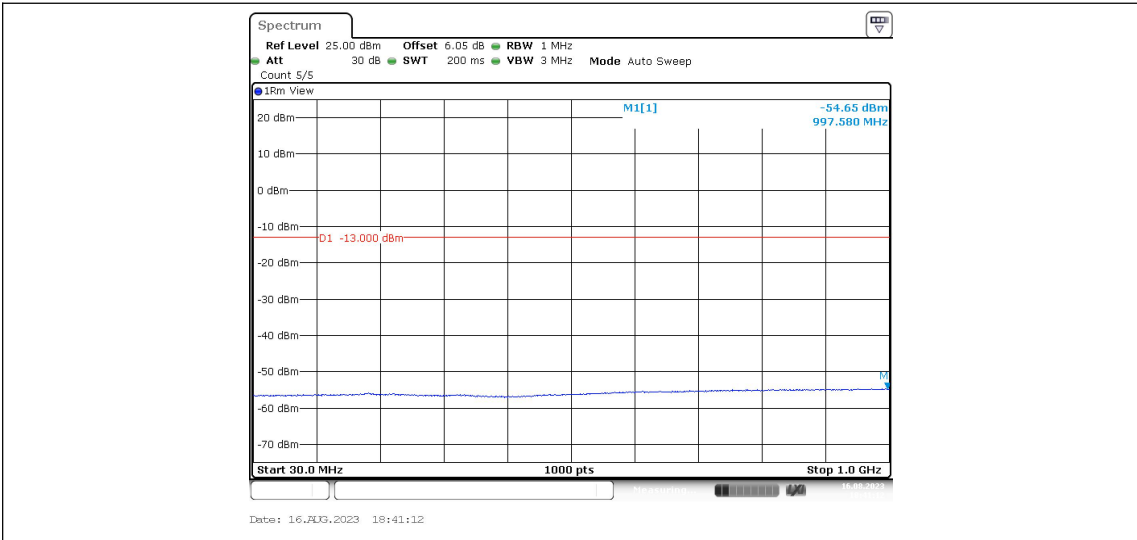

Band2-Stand-Alone-NaN-BPSK-18601-1@0-15kHz-30-1000--54.65--13-PASS