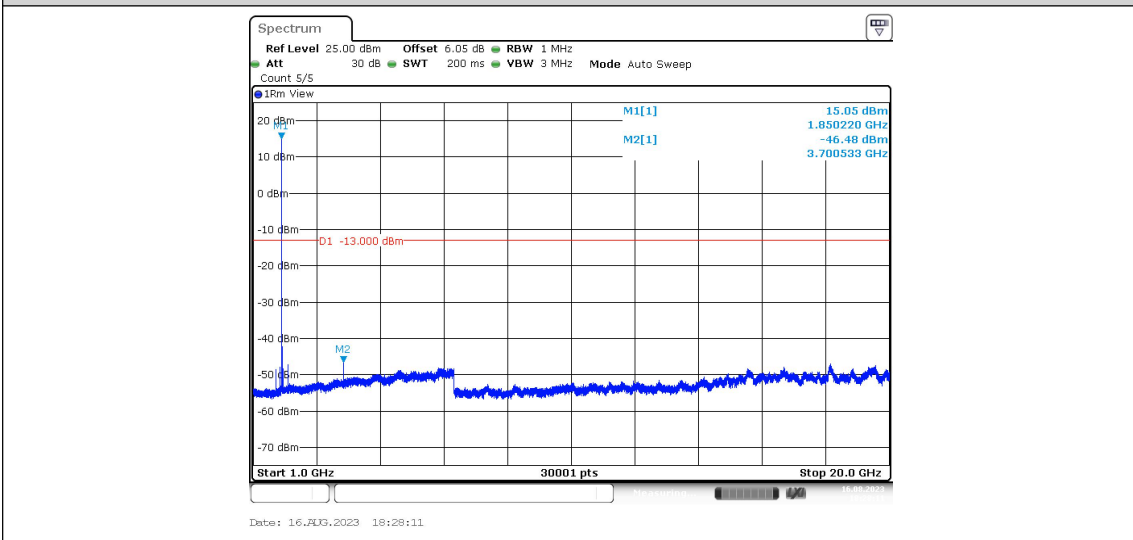

Band2-Stand-Alone-NaN-QPSK-18601-1@47-3.75kHz-1000-20000--46.48--13-PASS