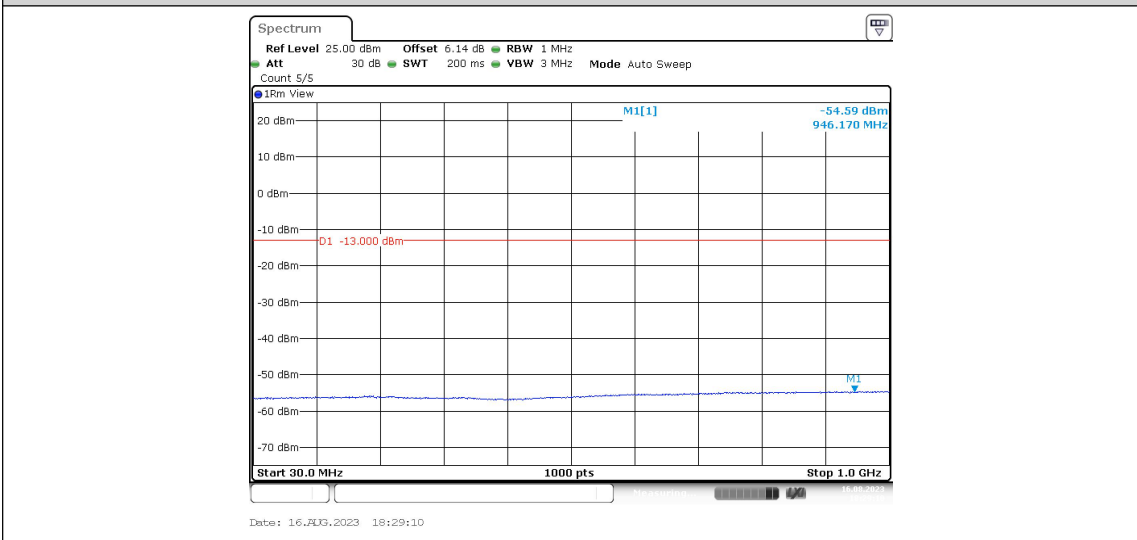

Band2-Stand-Alone-NaN-QPSK-18876-1@0-3.75kHz-30-1000--54.59--13-PASS