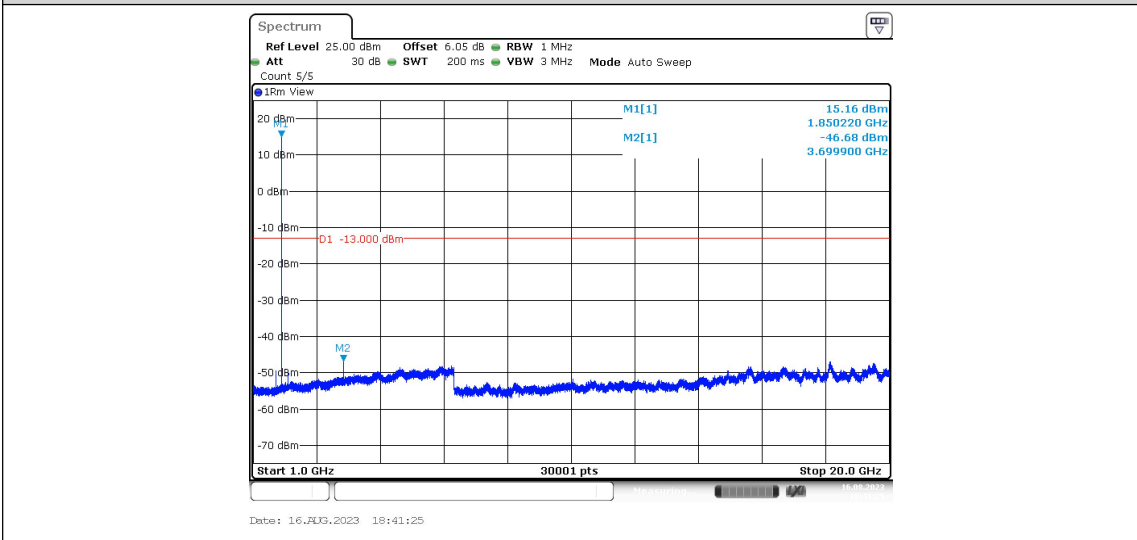

Band2-Stand-Alone-NaN-BPSK-18601-1@0-15kHz-1000-20000--46.68--13-PASS