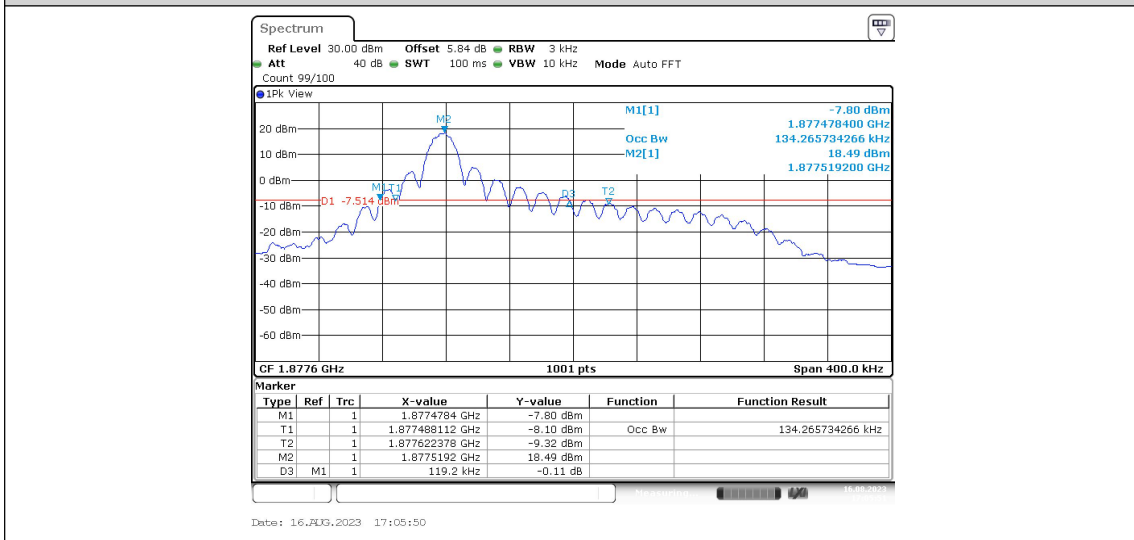

**Band2-Stand-Alone-NaN-BPSK-18876-12@0-15kHz-0.251-0.185-PASS**

**Band2-Stand-Alone-NaN-BPSK-19199-1@0-15kHz-0.107-0.135-PASS**

**Band2-Stand-Alone-NaN-BPSK-19199-12@0-15kHz-0.251-0.185-PASS**

**Band2-Stand-Alone-NaN-QPSK-18601-1@0-15kHz-0.119-0.135-PASS**

**Band2-Stand-Alone-NaN-QPSK-18601-12@0-15kHz-0.251-0.185-PASS**

**Band2-Stand-Alone-NaN-QPSK-18876-1@0-15kHz-0.119-0.134-PASS**

**Band2-Stand-Alone-NaN-QPSK-18876-12@0-15kHz-0.251-0.185-PASS**

**Band2-Stand-Alone-NaN-QPSK-19199-1@0-15kHz-0.119-0.133-PASS**