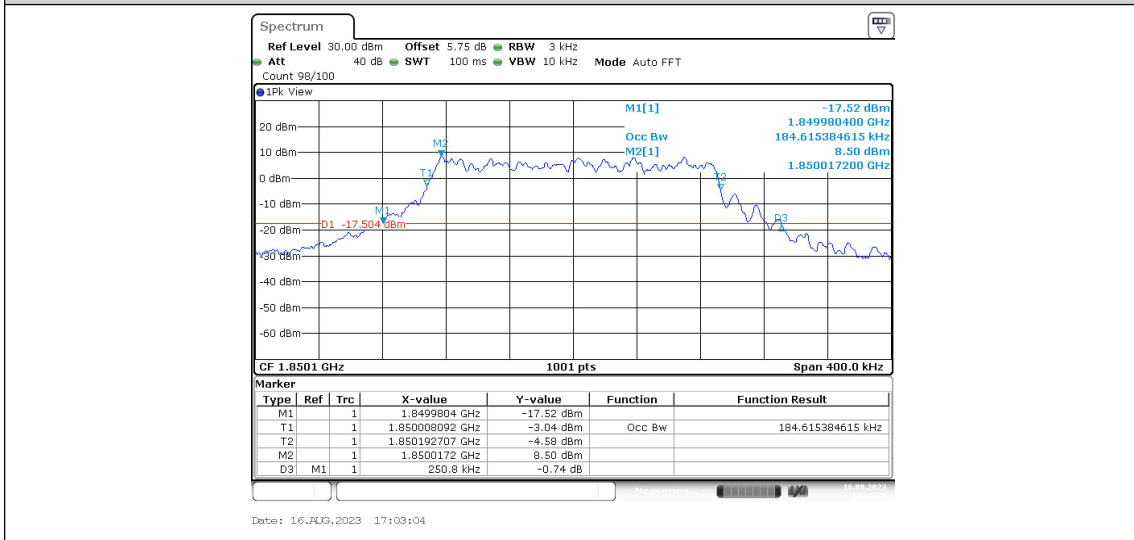

**Band2-Stand-Alone-NaN-BPSK-18876-12@0-15kHz-0.251-0.185-PASS**

**Band2-Stand-Alone-NaN-BPSK-19199-1@0-15kHz-0.107-0.135-PASS**

**Band2-Stand-Alone-NaN-BPSK-19199-12@0-15kHz-0.251-0.185-PASS**

**Band2-Stand-Alone-NaN-QPSK-18601-1@0-15kHz-0.119-0.135-PASS**

**Band2-Stand-Alone-NaN-QPSK-18601-12@0-15kHz-0.251-0.185-PASS**

**Band2-Stand-Alone-NaN-QPSK-18876-1@0-15kHz-0.119-0.134-PASS**

**Band2-Stand-Alone-NaN-QPSK-18876-12@0-15kHz-0.251-0.185-PASS**

**Band2-Stand-Alone-NaN-QPSK-19199-1@0-15kHz-0.119-0.133-PASS**