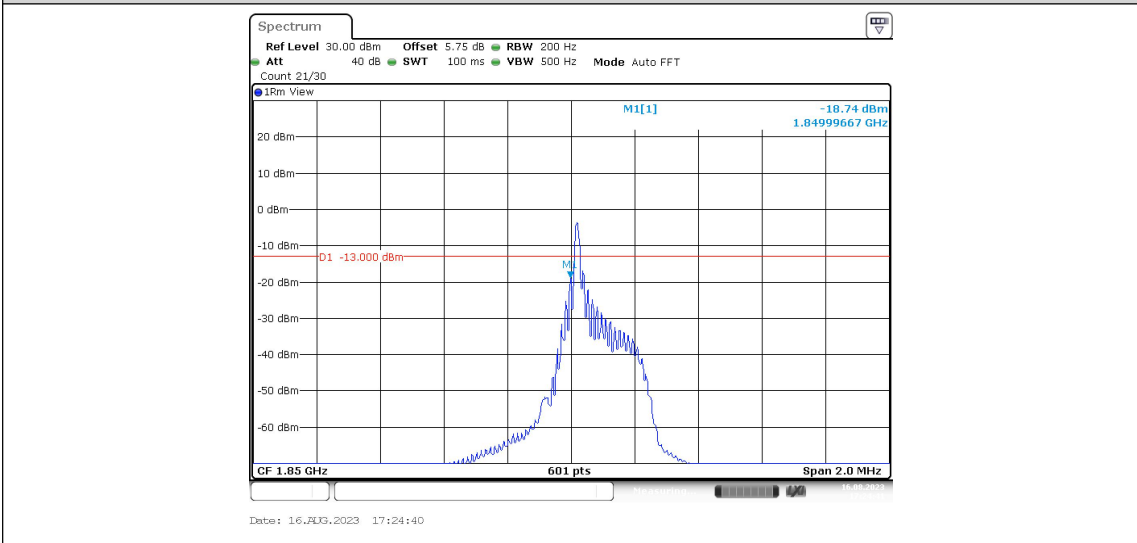

Band2-Stand-Alone-NaN-QPSK-18601-1@0-3.75kHz--21.44-PASS

Band2-Stand-Alone-NaN-QPSK-18601-1@47-3.75kHz--40.96-PASS

Band2-Stand-Alone-NaN-QPSK-19199-1@0-3.75kHz--42.63-PASS

Band2-Stand-Alone-NaN-QPSK-19199-1@47-3.75kHz--21.24-PASS