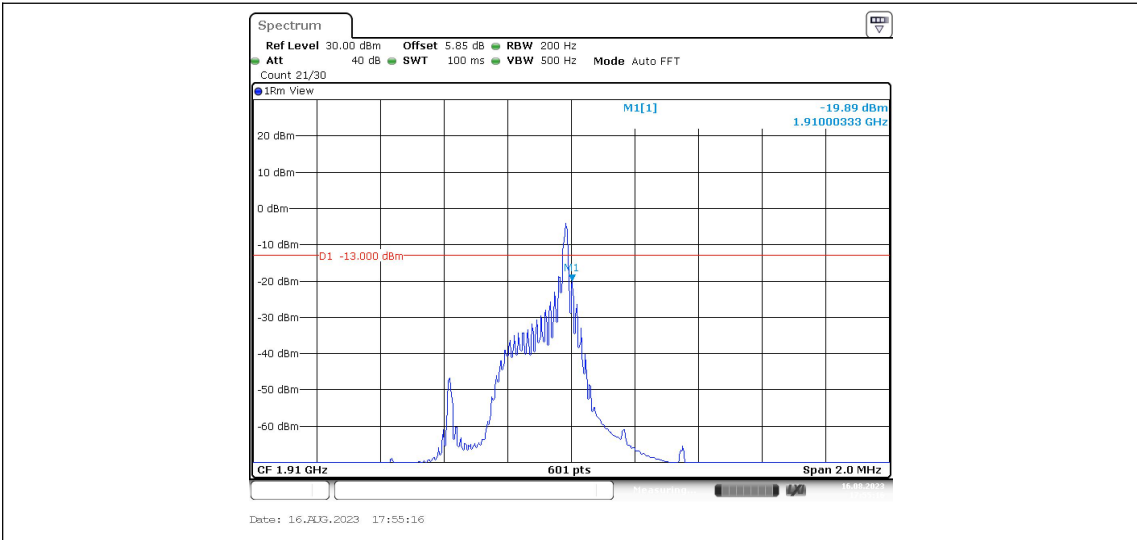

Band2-Stand-Alone-NaN-QPSK-19199-1@11-15kHz--19.89-PASS