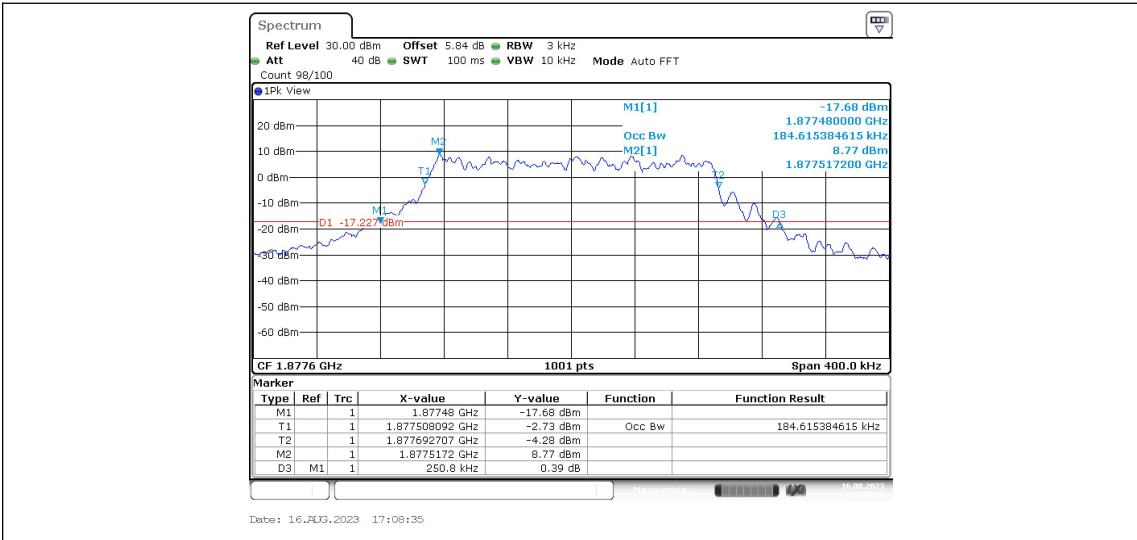

**Band2-Stand-Alone-NaN-BPSK-18876-12@0-15kHz-0.251-0.185-PASS**

**Band2-Stand-Alone-NaN-BPSK-19199-1@0-15kHz-0.107-0.135-PASS**

**Band2-Stand-Alone-NaN-BPSK-19199-12@0-15kHz-0.251-0.185-PASS**

**Band2-Stand-Alone-NaN-QPSK-18601-1@0-15kHz-0.119-0.135-PASS**

**Band2-Stand-Alone-NaN-QPSK-18601-12@0-15kHz-0.251-0.185-PASS**

**Band2-Stand-Alone-NaN-QPSK-18876-1@0-15kHz-0.119-0.134-PASS**

**Band2-Stand-Alone-NaN-QPSK-18876-12@0-15kHz-0.251-0.185-PASS**

**Band2-Stand-Alone-NaN-QPSK-19199-1@0-15kHz-0.119-0.133-PASS**