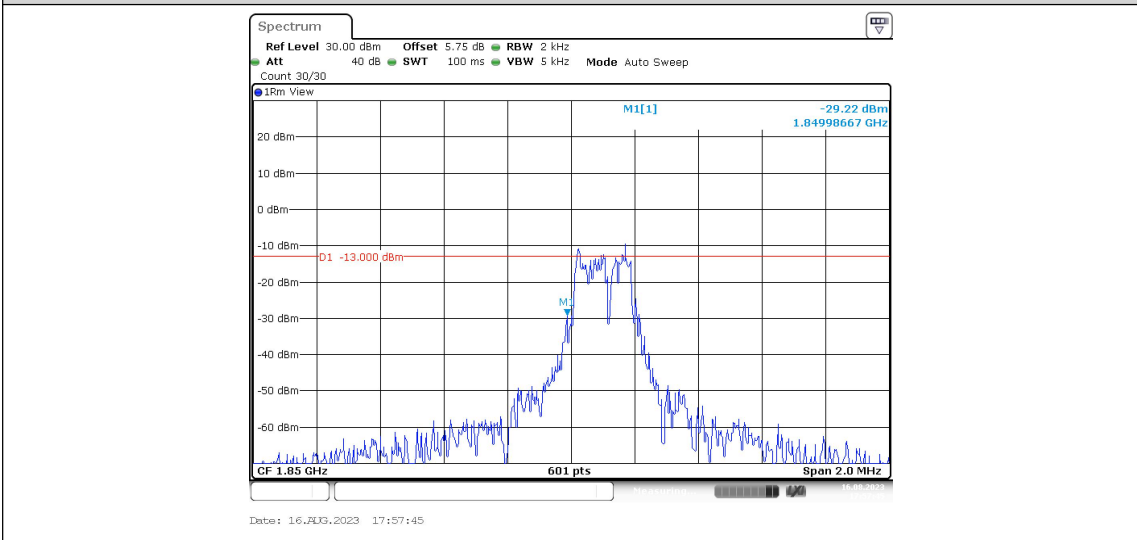

**Band2-Stand-Alone-NaN-BPSK-19199-1@11-15kHz--18.61-PASS**

**Band2-Stand-Alone-NaN-BPSK-19199-12@0-15kHz--23.49-PASS**

**Band2-Stand-Alone-NaN-QPSK-18601-1@0-15kHz--20.51-PASS**

Band2-Stand-Alone-NaN-QPSK-18601-1@11-15kHz--38.92-PASS