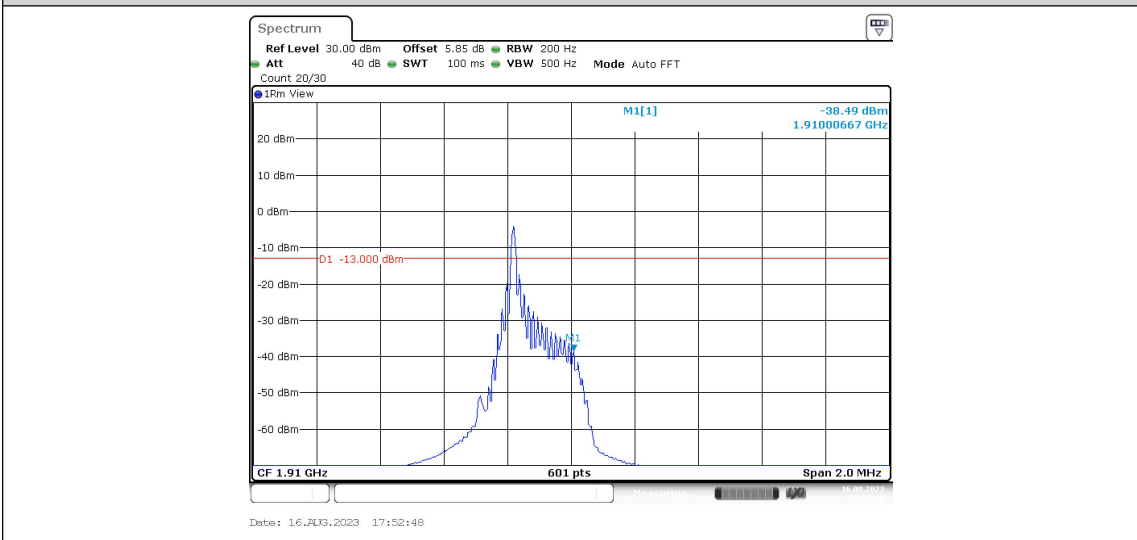

Band2-Stand-Alone-NaN-QPSK-19199-1@0-15kHz--38.49-PASS