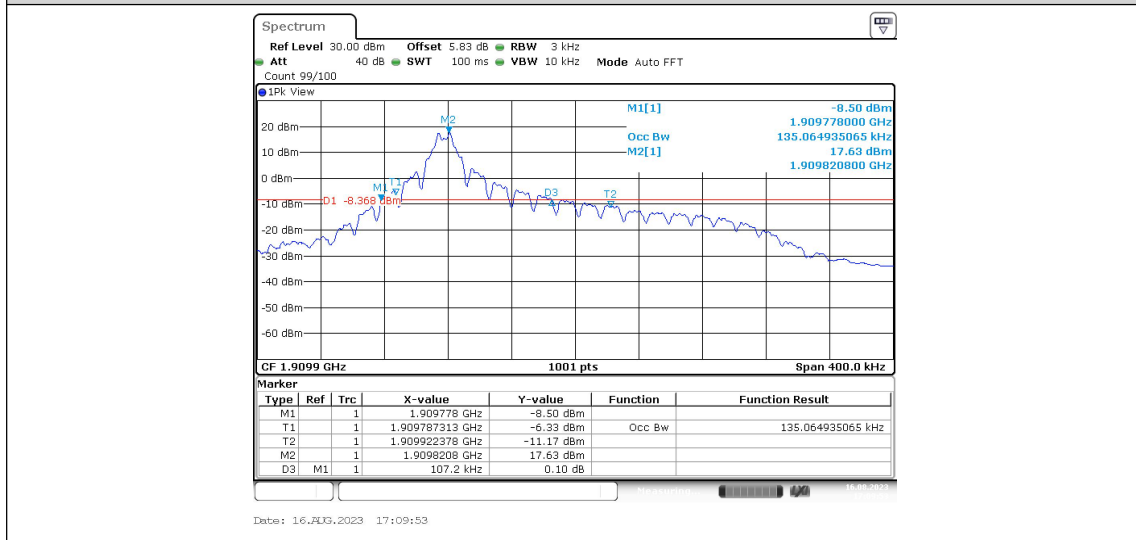

**Band2-Stand-Alone-NaN-BPSK-18876-12@0-15kHz-0.251-0.185-PASS**

**Band2-Stand-Alone-NaN-BPSK-19199-1@0-15kHz-0.107-0.135-PASS**

**Band2-Stand-Alone-NaN-BPSK-19199-12@0-15kHz-0.251-0.185-PASS**

**Band2-Stand-Alone-NaN-QPSK-18601-1@0-15kHz-0.119-0.135-PASS**

**Band2-Stand-Alone-NaN-QPSK-18601-12@0-15kHz-0.251-0.185-PASS**

**Band2-Stand-Alone-NaN-QPSK-18876-1@0-15kHz-0.119-0.134-PASS**

**Band2-Stand-Alone-NaN-QPSK-18876-12@0-15kHz-0.251-0.185-PASS**

**Band2-Stand-Alone-NaN-QPSK-19199-1@0-15kHz-0.119-0.133-PASS**