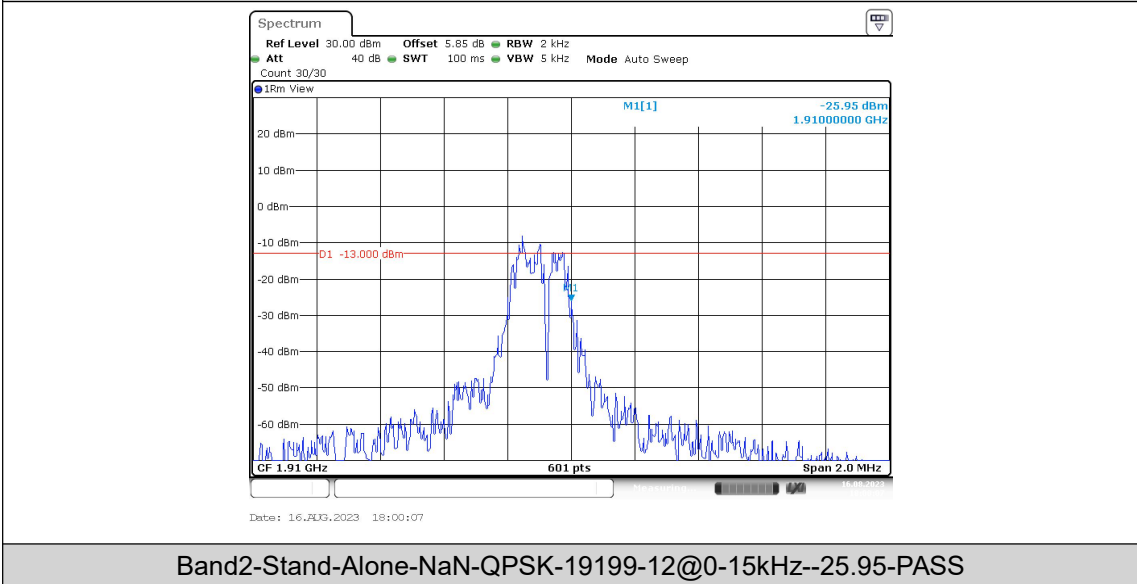

Band2-Stand-Alone-NaN-QPSK-19199-12@0-15kHz--25.95-PASS