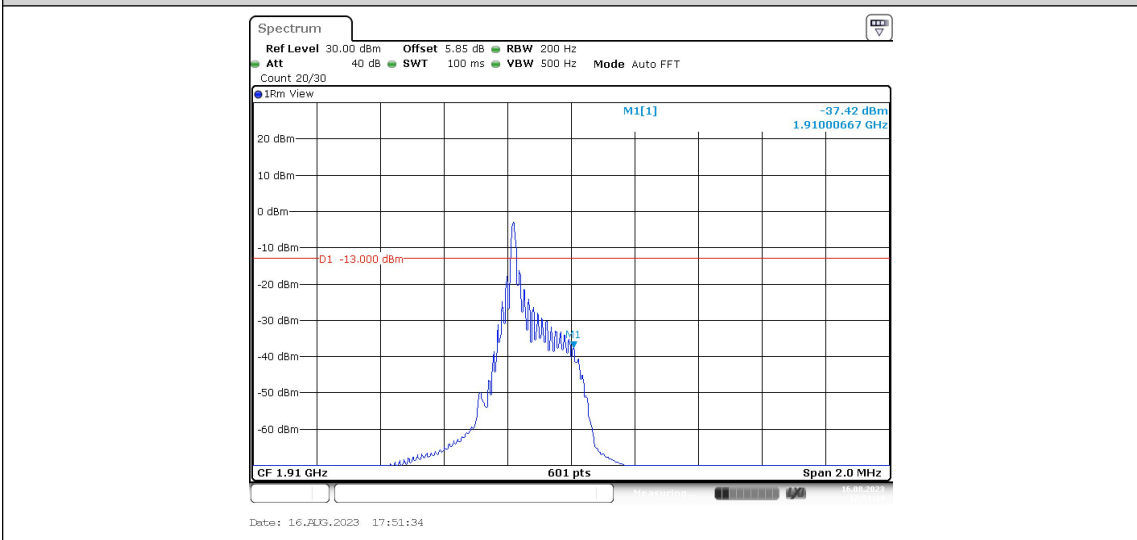

Band2-Stand-Alone-NaN-BPSK-19199-1@0-15kHz--37.42-PASS