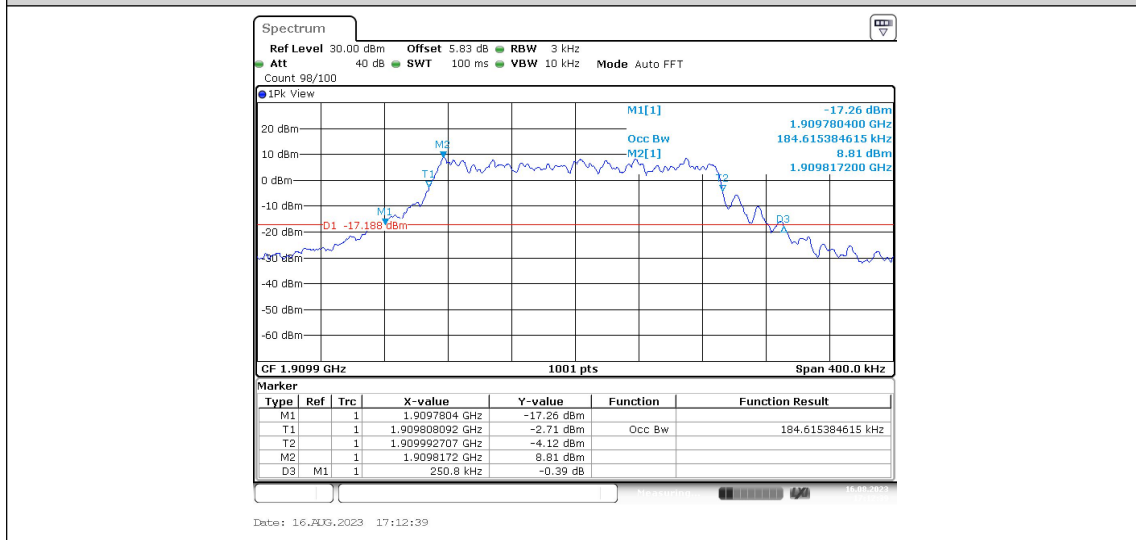

**Band2-Stand-Alone-NaN-BPSK-18876-12@0-15kHz-0.251-0.185-PASS**

**Band2-Stand-Alone-NaN-BPSK-19199-1@0-15kHz-0.107-0.135-PASS**

**Band2-Stand-Alone-NaN-BPSK-19199-12@0-15kHz-0.251-0.185-PASS**

**Band2-Stand-Alone-NaN-QPSK-18601-1@0-15kHz-0.119-0.135-PASS**

**Band2-Stand-Alone-NaN-QPSK-18601-12@0-15kHz-0.251-0.185-PASS**

**Band2-Stand-Alone-NaN-QPSK-18876-1@0-15kHz-0.119-0.134-PASS**

**Band2-Stand-Alone-NaN-QPSK-18876-12@0-15kHz-0.251-0.185-PASS**

**Band2-Stand-Alone-NaN-QPSK-19199-1@0-15kHz-0.119-0.133-PASS**