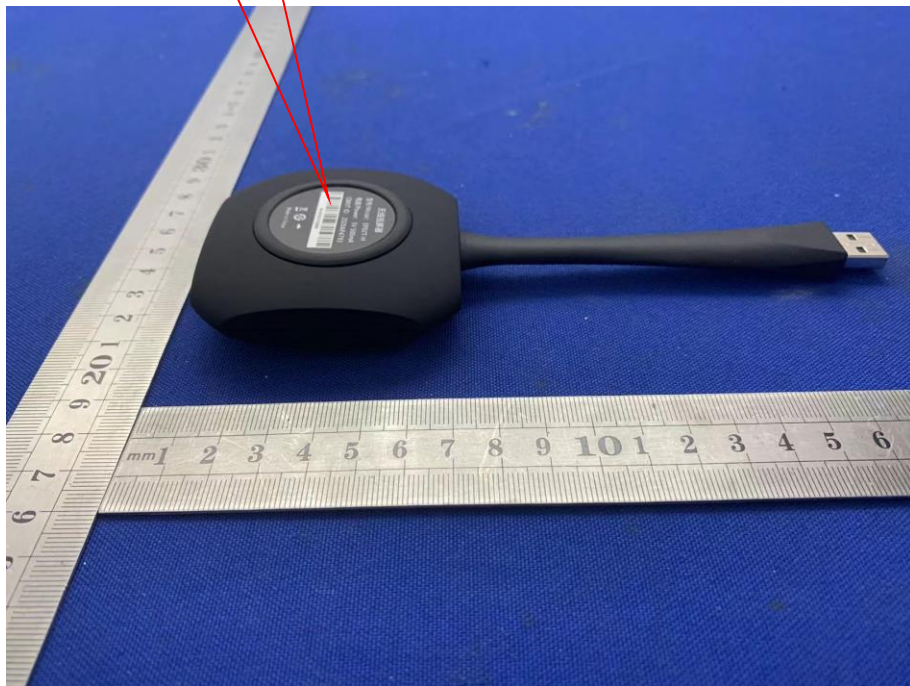

Label Location

**Model:** Cast001

**FCC ID:** 2A6VN-CAST001