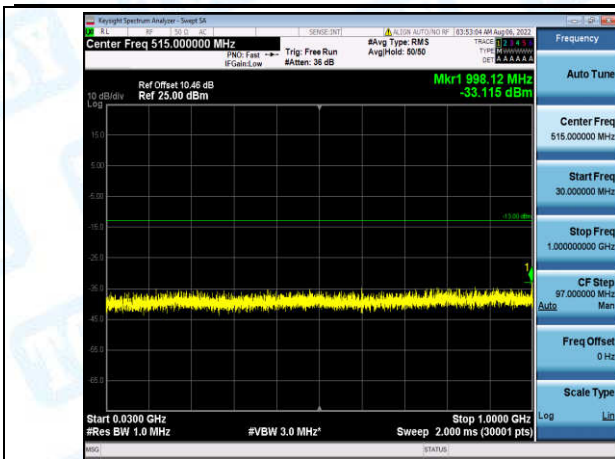

Band4-20MHz-QPSK-20050-1-0-Low-30-1000--33.29-PASS

Band4-20MHz-QPSK-20050-1-0-Low-1000-5000--34.63-PASS

Band4-20MHz-QPSK-20050-1-0-Low-5000-12000--56.35-PASS

Band4-20MHz-QPSK-20050-1-0-Low-12000-26500--45.98-PASS