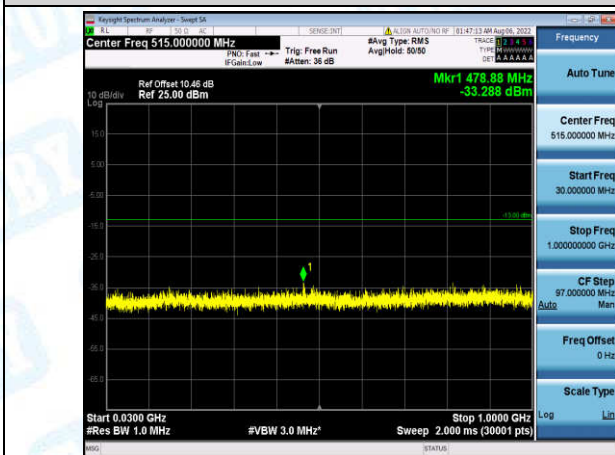

Band4-5MHz-QPSK-20375-1-0-High-5000-12000--56.34-PASS

Band4-5MHz-16QAM-19975-1-0-Low-30-1000--33.29-PASS