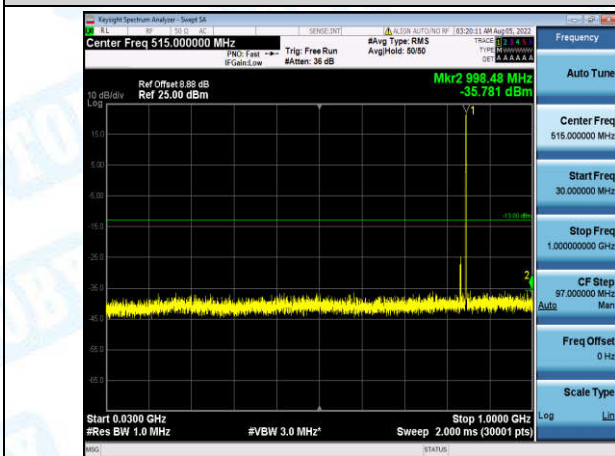

Band5-1.4MHz-QPSK-20525-1-0-Low-30-1000--35.78-PASS

Band5-1.4MHz-QPSK-20525-1-0-Low-1000-5000--42.71-PASS

Band5-1.4MHz-QPSK-20525-1-0-Low-5000-12000--44.61-PASS

Band5-1.4MHz-QPSK-20525-1-0-Low-12000-26500--47.67-PASS