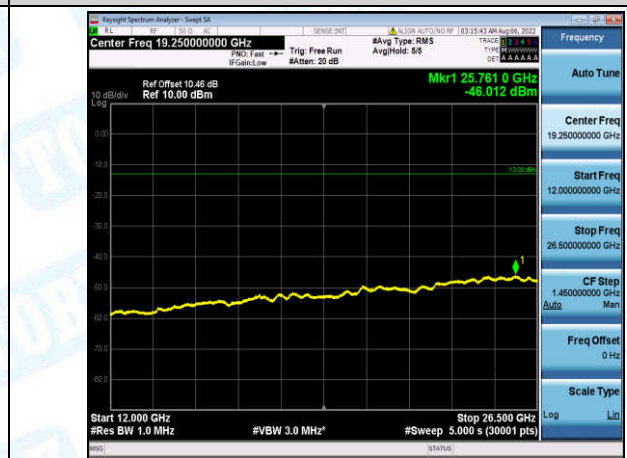

Band4-15MHz-QPSK-20175-1-0-Low-1000-5000--34.37-PASS

Band4-15MHz-QPSK-20175-1-0-Low-12000-26500--46.01-PASS