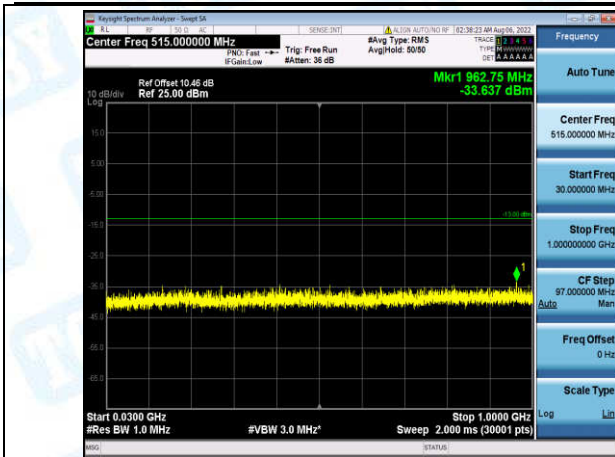

Band4-10MHz-QPSK-20000-1-0-Low-30-1000--34.44-PASS

Band4-10MHz-QPSK-20000-1-0-Low-1000-5000--34.65-PASS

Band4-10MHz-QPSK-20000-1-0-Low-5000-12000--56.5-PASS

Band4-10MHz-QPSK-20000-1-0-Low-12000-26500--45.88-PASS