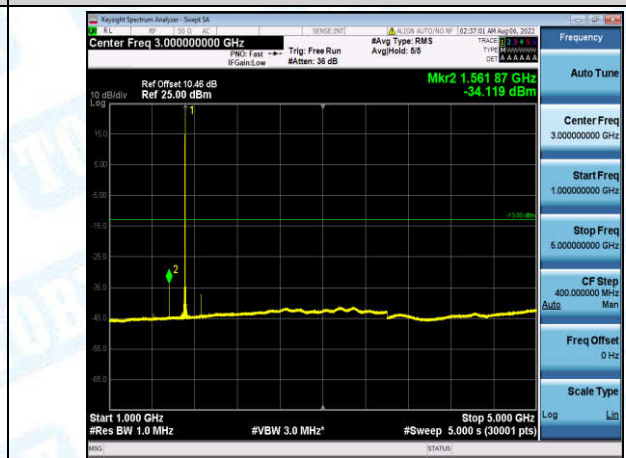

Band4-10MHz-QPSK-20350-1-0-High-30-1000--33.91-PASS

Band4-10MHz-QPSK-20350-1-0-High-1000-5000--34-PASS

Band4-10MHz-QPSK-20350-1-0-High-5000-12000--56.37-PASS

Band4-10MHz-QPSK-20350-1-0-High-12000-26500--45.9-PASS