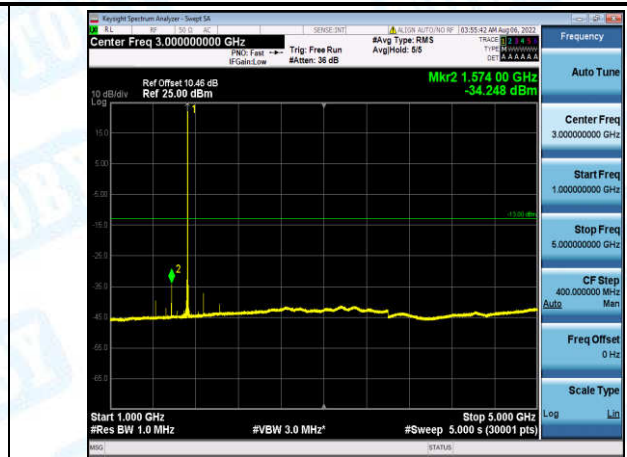

Band4-20MHz-16QAM-20050-1-0-Low-12000-26500--46.03-PASS

Band4-20MHz-16QAM-20175-1-0-Low-1000-5000--34.25-PASS