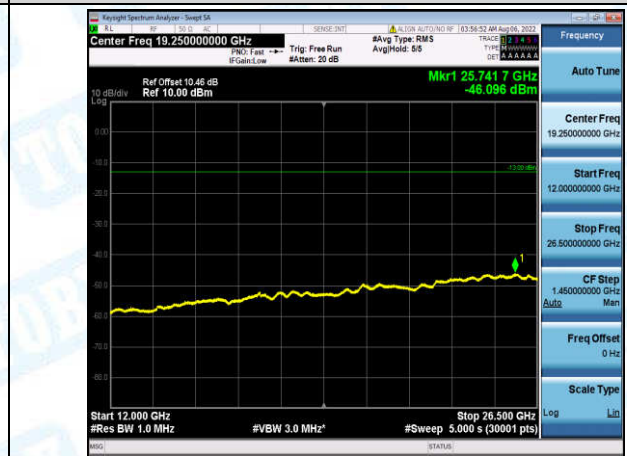

Band4-20MHz-16QAM-20175-1-0-Low-1000-5000--34.25-PASS

Band4-20MHz-16QAM-20175-1-0-Low-12000-26500--46.1-PASS