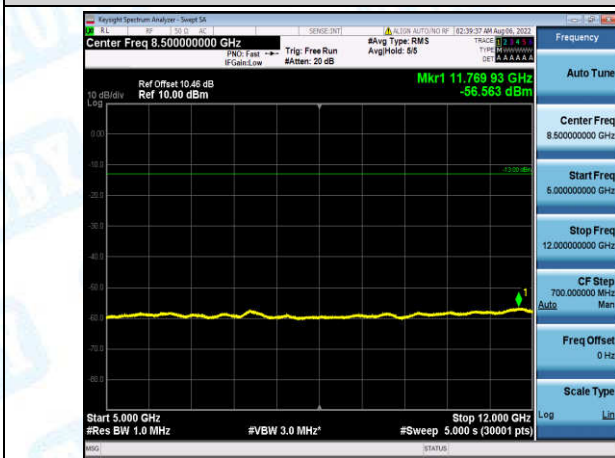

Band4-10MHz-QPSK-20175-1-0-Low-30-1000--33.64-PASS

Band4-10MHz-QPSK-20175-1-0-Low-5000-12000--56.56-PASS