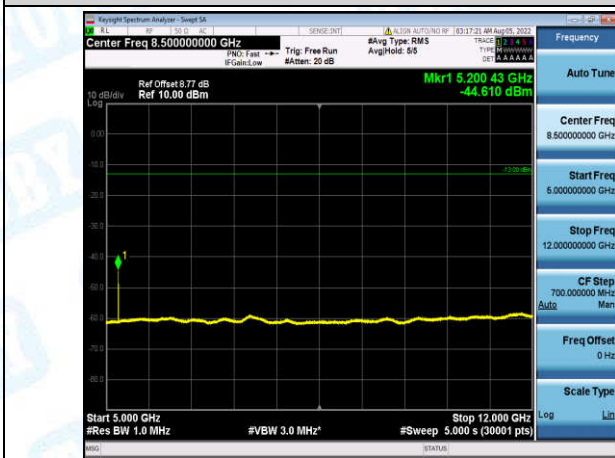

Band5-1.4MHz-QPSK-20525-1-0-Low-30-1000--35.78-PASS

Band5-1.4MHz-QPSK-20525-1-0-Low-5000-12000--44.61-PASS