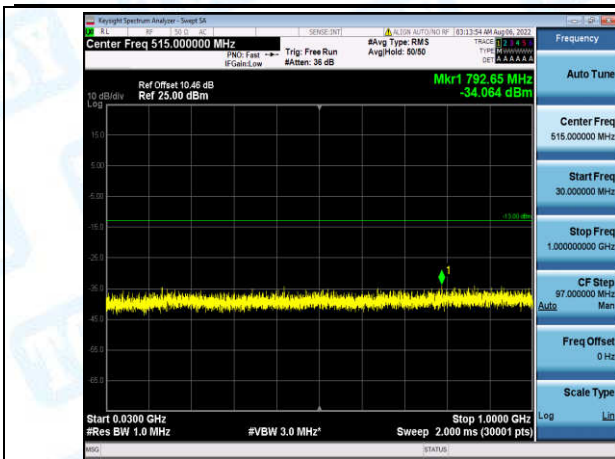

Band4-15MHz-QPSK-2025-1-0-Low-30-1000--34.12-PASS

Band4-15MHz-QPSK-2025-1-0-Low-1000-5000--34.7-PASS

Band4-15MHz-QPSK-2025-1-0-Low-5000-12000--56.5-PASS

Band4-15MHz-QPSK-2025-1-0-Low-12000-26500--46.01-PASS