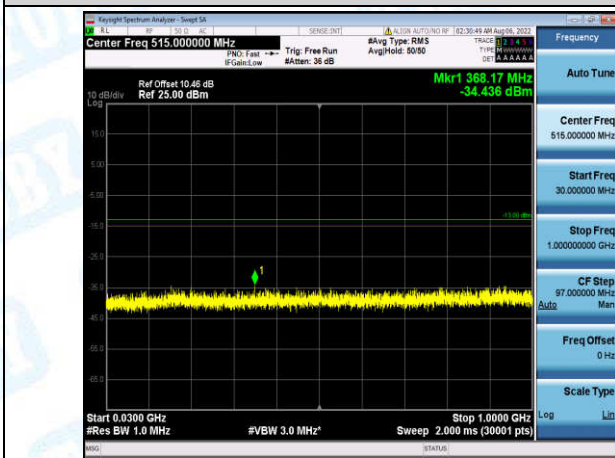

Band4-10MHz-QPSK-20000-1-0-Low-30-1000--34.44-PASS

Band4-10MHz-QPSK-20000-1-0-Low-1000-5000--34.65-PASS

Band4-10MHz-QPSK-20000-1-0-Low-5000-12000--56.5-PASS

Band4-10MHz-QPSK-20000-1-0-Low-12000-26500--45.88-PASS