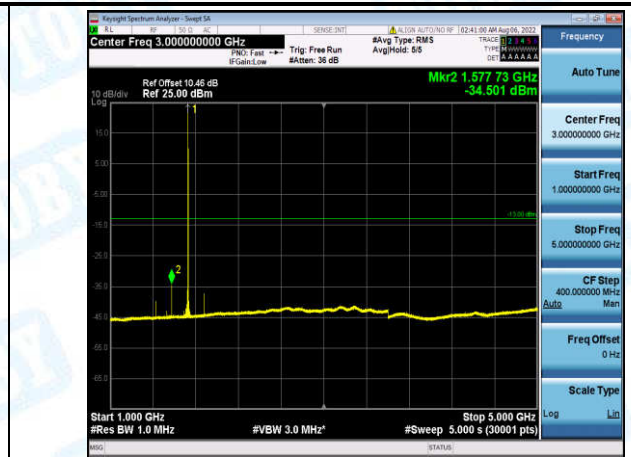

Band4-10MHz-16QAM-20000-1-0-Low-30-1000--34.48-PASS

Band4-10MHz-16QAM-20000-1-0-Low-1000-5000--34.12-PASS

Band4-10MHz-16QAM-20000-1-0-Low-5000-12000--56.33-PASS

Band4-10MHz-16QAM-20000-1-0-Low-12000-26500--46.06-PASS