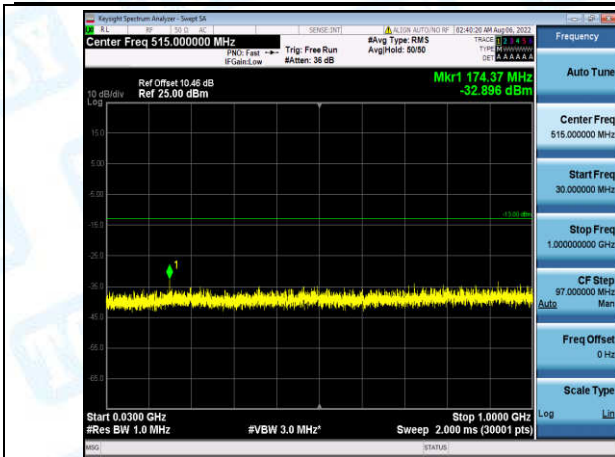

Band4-10MHz-16QAM-20000-1-0-Low-30-1000--34.48-PASS

Band4-10MHz-16QAM-20000-1-0-Low-1000-5000--34.12-PASS

Band4-10MHz-16QAM-20000-1-0-Low-5000-12000--56.33-PASS

Band4-10MHz-16QAM-20000-1-0-Low-12000-26500--46.06-PASS