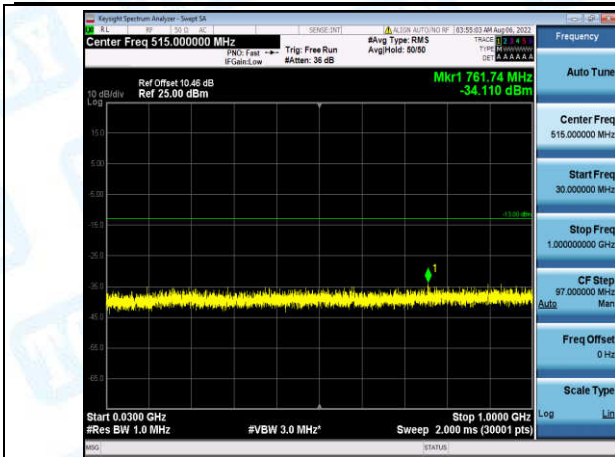

Band4-20MHz-16QAM-20050-1-0-Low-30-1000--34.14-PASS

Band4-20MHz-16QAM-20050-1-0-Low-1000-5000--34.58-PASS

Band4-20MHz-16QAM-20050-1-0-Low-5000-12000--56.47-PASS

Band4-20MHz-16QAM-20050-1-0-Low-12000-26500--46.03-PASS