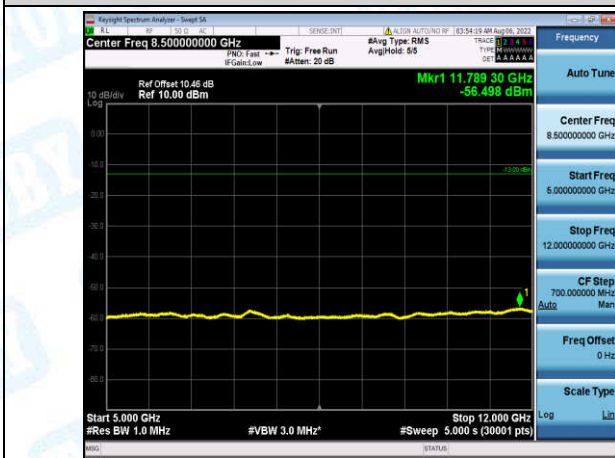

Band4-20MHz-QPSK-20175-1-0-Low-30-1000--33.12-PASS

Band4-20MHz-QPSK-20175-1-0-Low-5000-12000--56.5-PASS