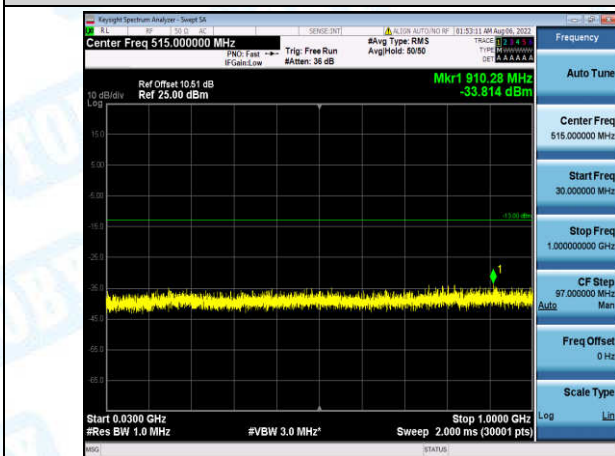

Band4-5MHz-QPSK-20175-1-0-Low-5000-12000--56.47-PASS

Band4-5MHz-QPSK-20375-1-0-High-30-1000--33.81-PASS