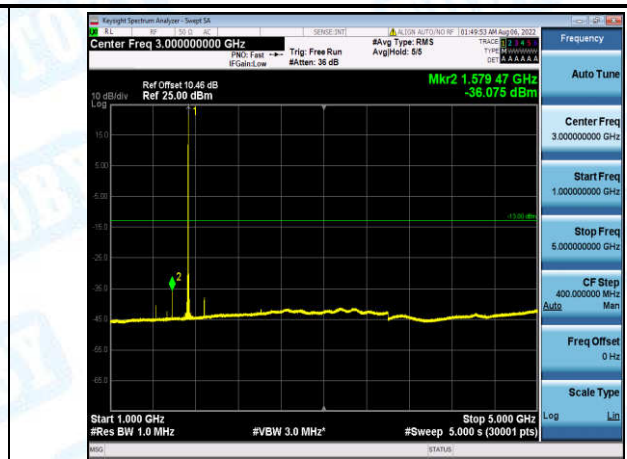

Band4-5MHz-QPSK-19975-1-0-Low-30-1000--33.74-PASS

Band4-5MHz-QPSK-19975-1-0-Low-1000-5000--34.2-PASS

Band4-5MHz-QPSK-19975-1-0-Low-5000-12000--56.42-PASS

Band4-5MHz-QPSK-19975-1-0-Low-12000-26500--46.03-PASS