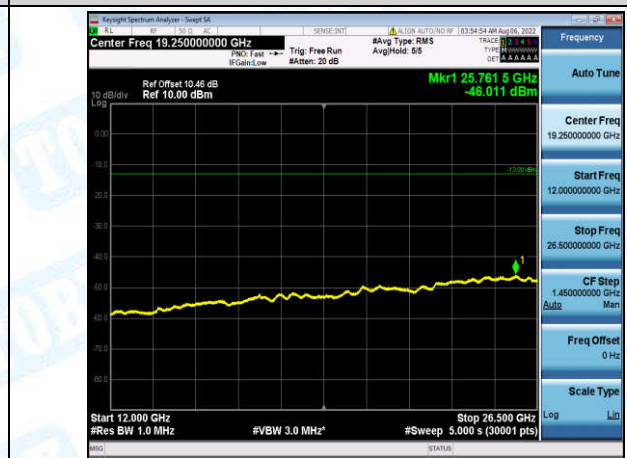

Band4-20MHz-QPSK-20175-1-0-Low-1000-5000--34.38-PASS

Band4-20MHz-QPSK-20175-1-0-Low-12000-26500--46.01-PASS