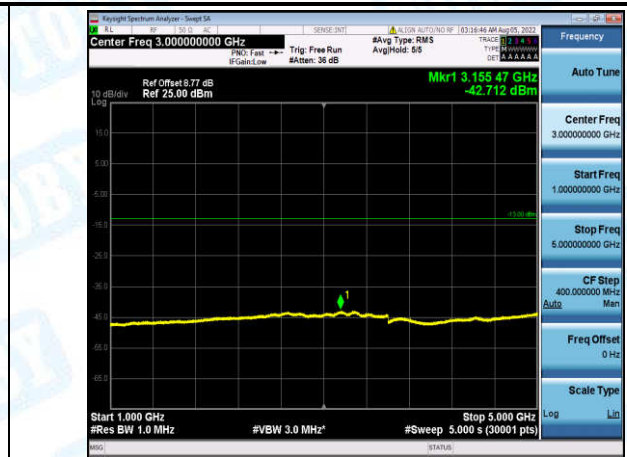

Band5-1.4MHz-QPSK-20407-1-0-Low-12000-26500--47.75-PASS

Band5-1.4MHz-QPSK-20525-1-0-Low-1000-5000--42.71-PASS