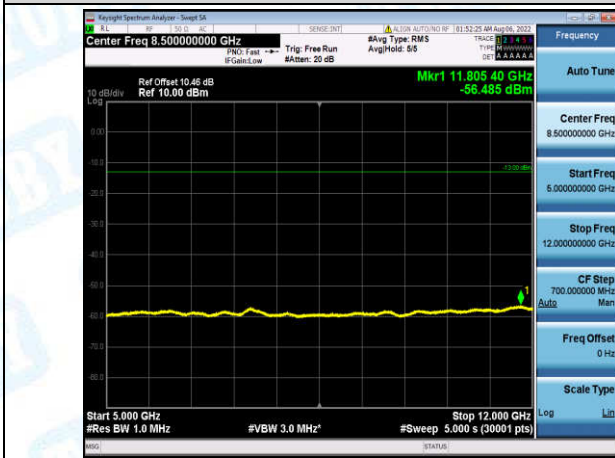

Band4-5MHz-16QAM-20175-1-0-Low-30-1000--33.77-PASS

Band4-5MHz-16QAM-20175-1-0-Low-5000-12000--56.49-PASS