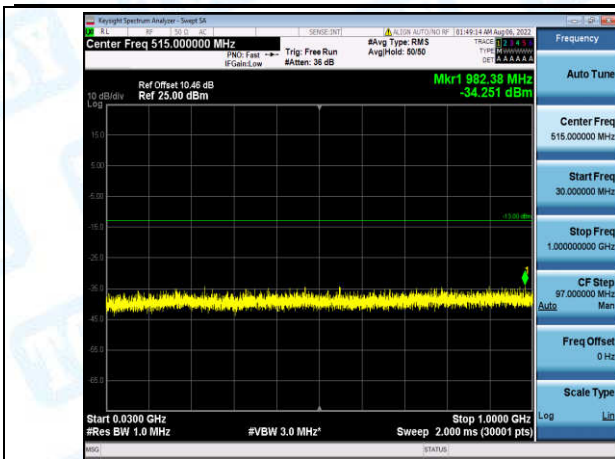

Band4-5MHz-QPSK-19975-1-0-Low-30-1000--33.74-PASS

Band4-5MHz-QPSK-19975-1-0-Low-1000-5000--34.2-PASS

Band4-5MHz-QPSK-19975-1-0-Low-5000-12000--56.42-PASS

Band4-5MHz-QPSK-19975-1-0-Low-12000-26500--46.03-PASS