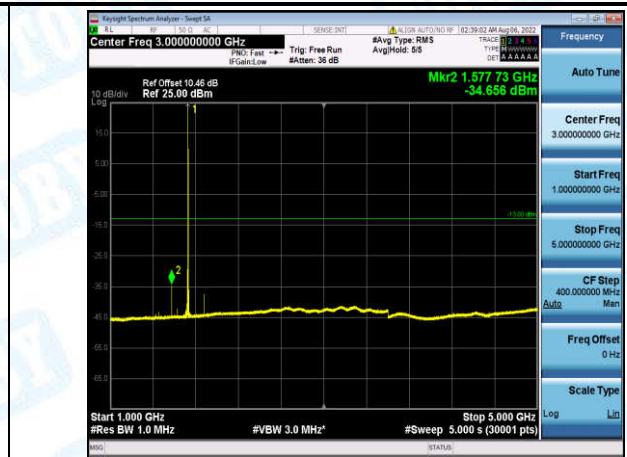

Band4-10MHz-QPSK-20000-1-0-Low-12000-26500--45.88-PASS

Band4-10MHz-QPSK-20175-1-0-Low-1000-5000--34.66-PASS