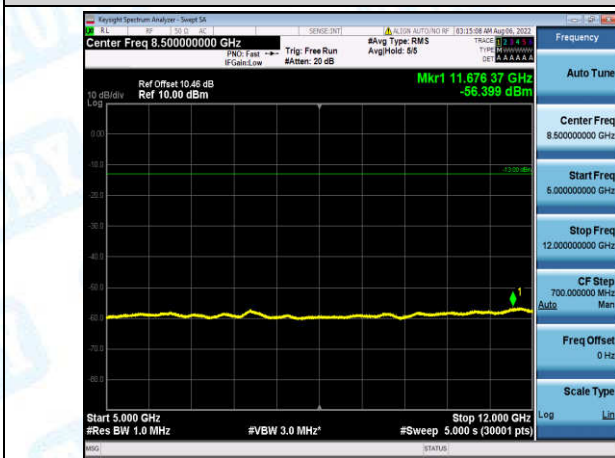

Band4-15MHz-QPSK-20175-1-0-Low-30-1000--34.06-PASS

Band4-15MHz-QPSK-20175-1-0-Low-5000-12000--56.4-PASS