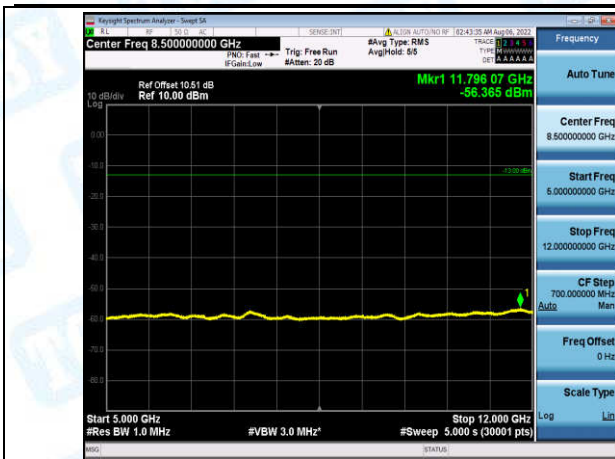

Band4-10MHz-QPSK-20350-1-0-High-30-1000--33.91-PASS

Band4-10MHz-QPSK-20350-1-0-High-5000-12000--56.37-PASS