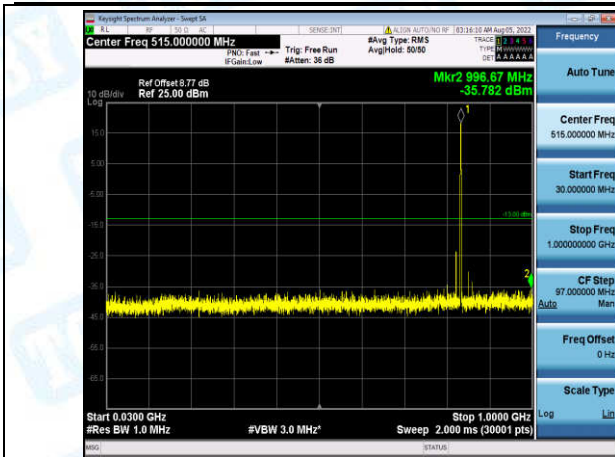

Band5-1.4MHz-QPSK-20407-1-0-Low-30-1000--35-PASS

Band5-1.4MHz-QPSK-20407-1-0-Low-1000-5000--40.32-PASS

Band5-1.4MHz-QPSK-20407-1-0-Low-5000-12000--50-PASS

Band5-1.4MHz-QPSK-20407-1-0-Low-12000-26500--47.75-PASS