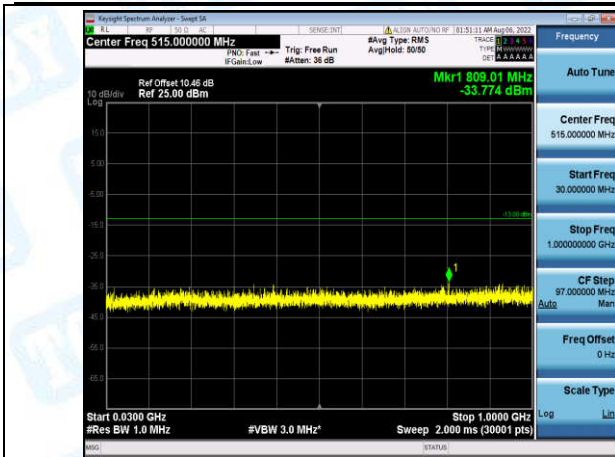

Band4-5MHz-16QAM-19975-1-0-Low-30-1000--33.29-PASS

Band4-5MHz-16QAM-19975-1-0-Low-1000-5000--34.47-PASS

Band4-5MHz-16QAM-19975-1-0-Low-5000-12000--56.43-PASS

Band4-5MHz-16QAM-19975-1-0-Low-12000-26500--45.91-PASS