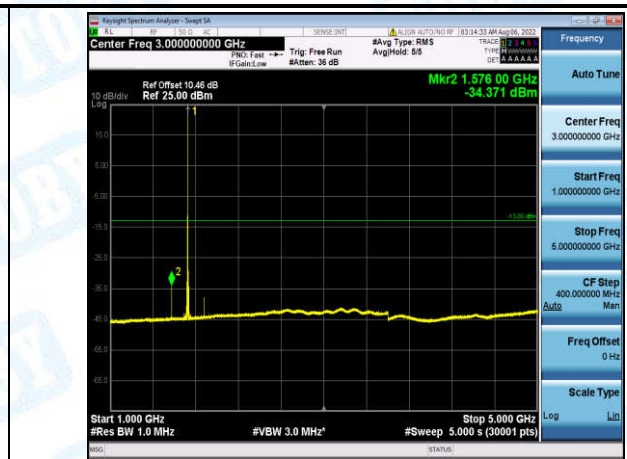

Band4-15MHz-QPSK-2025-1-0-Low-30-1000--34.12-PASS

Band4-15MHz-QPSK-2025-1-0-Low-1000-5000--34.7-PASS

Band4-15MHz-QPSK-2025-1-0-Low-5000-12000--56.5-PASS

Band4-15MHz-QPSK-2025-1-0-Low-12000-26500--46.01-PASS