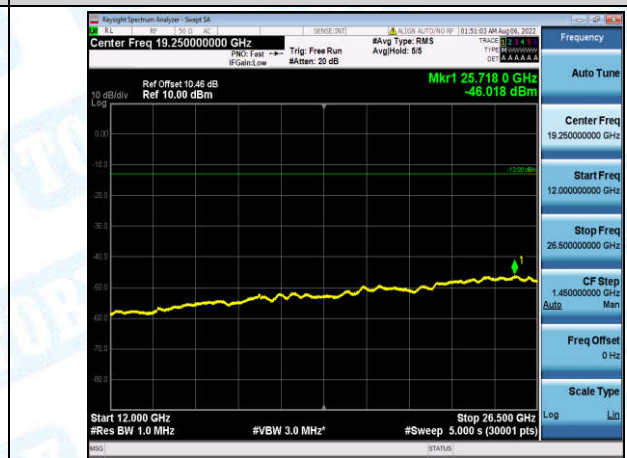

Band4-5MHz-QPSK-20175-1-0-Low-1000-5000--36.08-PASS

Band4-5MHz-QPSK-20175-1-0-Low-12000-26500--46.02-PASS