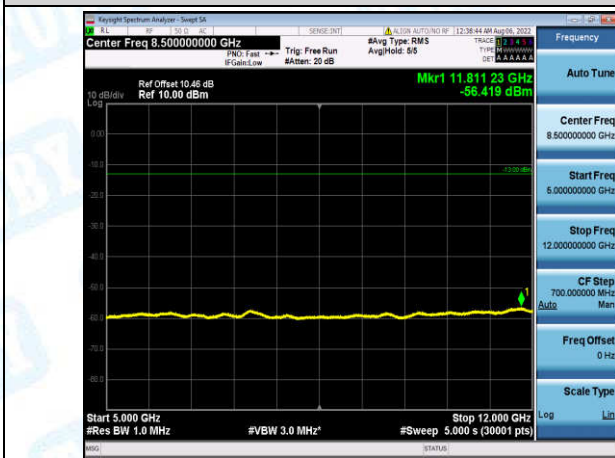

Band4-3MHz-16QAM-20175-1-0-Low-30-1000--33.84-PASS

Band4-3MHz-16QAM-20175-1-0-Low-1000-5000--36.5-PASS

Band4-3MHz-16QAM-20175-1-0-Low-5000-12000--56.42-PASS

Band4-3MHz-16QAM-20175-1-0-Low-12000-26500--45.81-PASS