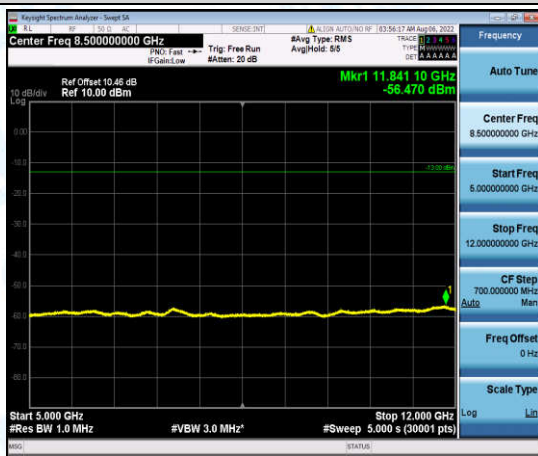

Band4-20MHz-16QAM-20175-1-0-Low-30-1000--34.11-PASS

Band4-20MHz-16QAM-20175-1-0-Low-5000-12000--56.47-PASS