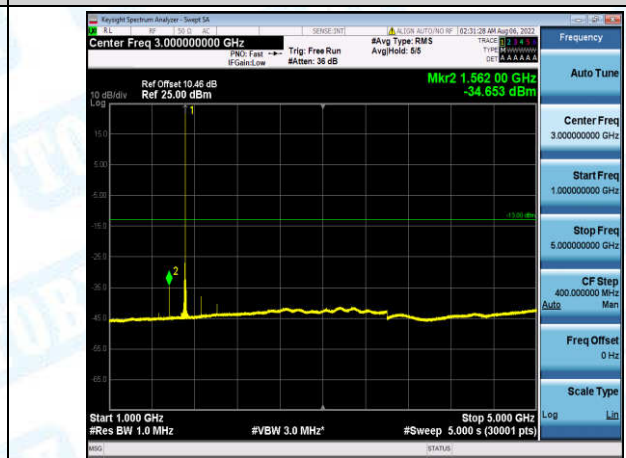

Band4-10MHz-QPSK-20000-1-0-Low-30-1000--34.44-PASS

Band4-10MHz-QPSK-20000-1-0-Low-1000-5000--34.65-PASS

Band4-10MHz-QPSK-20000-1-0-Low-5000-12000--56.5-PASS

Band4-10MHz-QPSK-20000-1-0-Low-12000-26500--45.88-PASS