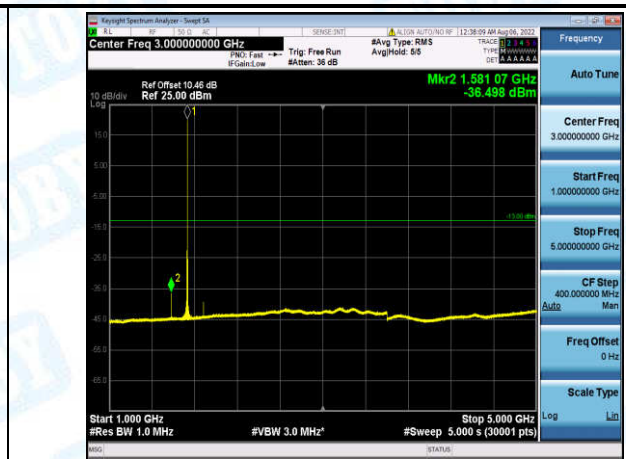

Band4-3MHz-16QAM-20175-1-0-Low-30-1000--33.84-PASS

Band4-3MHz-16QAM-20175-1-0-Low-1000-5000--36.5-PASS

Band4-3MHz-16QAM-20175-1-0-Low-5000-12000--56.42-PASS

Band4-3MHz-16QAM-20175-1-0-Low-12000-26500--45.81-PASS