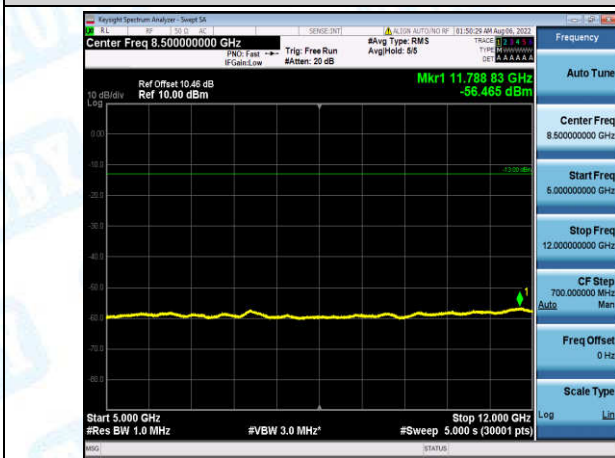

Band4-5MHz-QPSK-20175-1-0-Low-30-1000--34.25-PASS

Band4-5MHz-QPSK-20175-1-0-Low-5000-12000--56.47-PASS