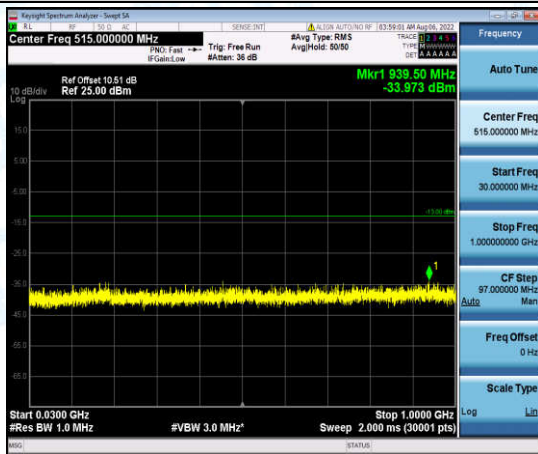

Band4-20MHz-16QAM-20175-1-0-Low-30-1000--34.11-PASS

Band4-20MHz-16QAM-20175-1-0-Low-1000-5000--34.25-PASS

Band4-20MHz-16QAM-20175-1-0-Low-5000-12000--56.47-PASS

Band4-20MHz-16QAM-20175-1-0-Low-12000-26500--46.1-PASS