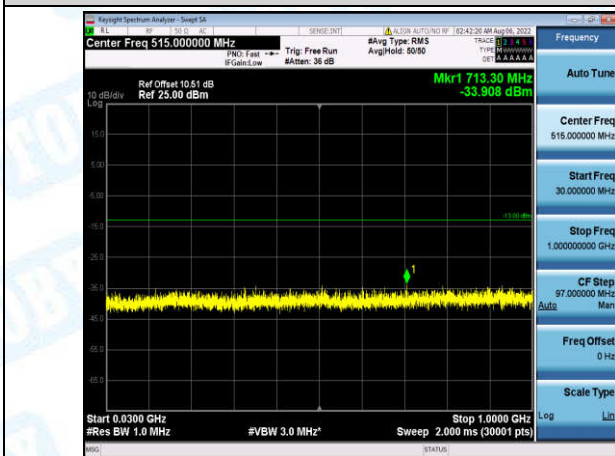

Band4-10MHz-QPSK-20175-1-0-Low-30-1000--33.64-PASS

Band4-10MHz-QPSK-20175-1-0-Low-1000-5000--34.66-PASS

Band4-10MHz-QPSK-20175-1-0-Low-5000-12000--56.56-PASS

Band4-10MHz-QPSK-20175-1-0-Low-12000-26500--46.05-PASS