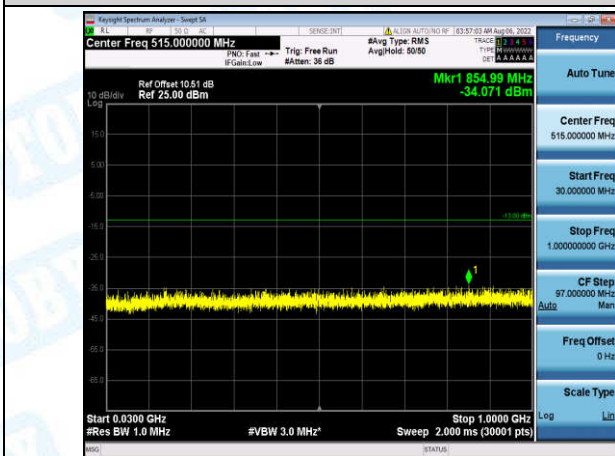

Band4-20MHz-QPSK-20175-1-0-Low-5000-12000--56.5-PASS

Band4-20MHz-QPSK-20300-1-0-High-30-1000--34.07-PASS