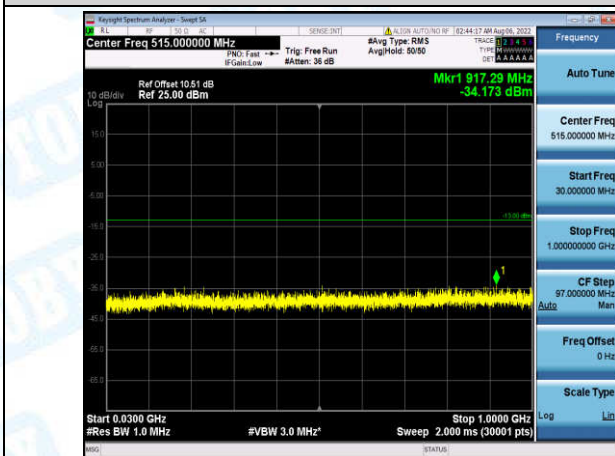

Band4-10MHz-16QAM-20175-1-0-Low-5000-12000--56.46-PASS

Band4-10MHz-16QAM-20350-1-0-High-30-1000--34.17-PASS