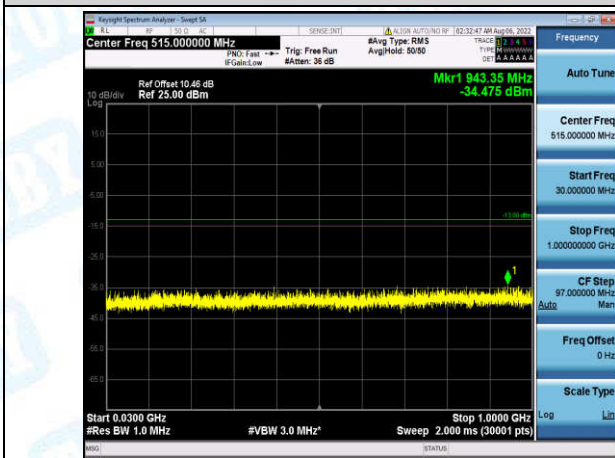

Band4-10MHz-QPSK-20350-1-0-High-30-1000--33.91-PASS

Band4-10MHz-QPSK-20350-1-0-High-1000-5000--34-PASS

Band4-10MHz-QPSK-20350-1-0-High-5000-12000--56.37-PASS

Band4-10MHz-QPSK-20350-1-0-High-12000-26500--45.9-PASS