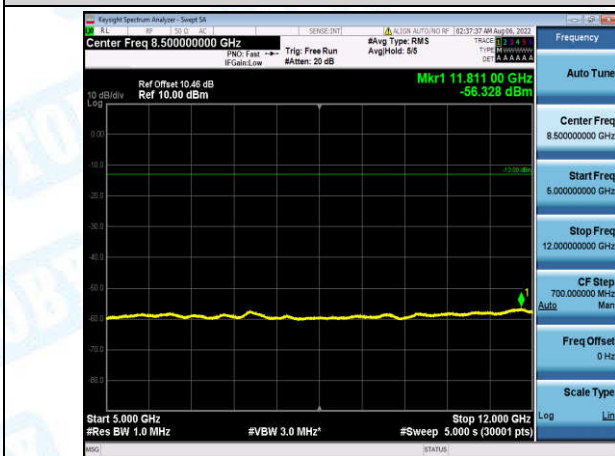

Band4-10MHz-16QAM-20000-1-0-Low-30-1000--34.48-PASS

Band4-10MHz-16QAM-20000-1-0-Low-5000-12000--56.33-PASS