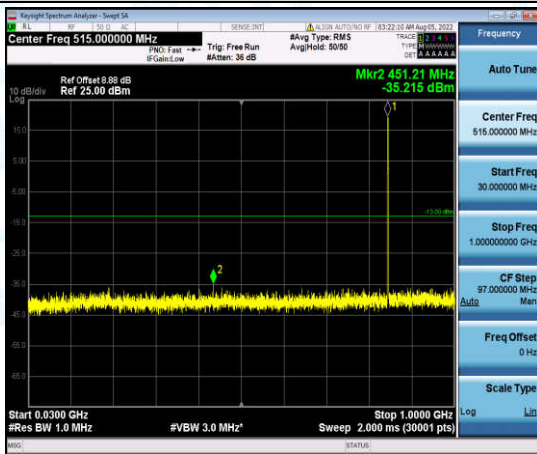

Band5-1.4MHz-16QAM-20525-1-0-Low-30-1000--35.87-PASS

Band5-1.4MHz-16QAM-20525-1-0-Low-1000-5000--42.87-PASS

Band5-1.4MHz-16QAM-20525-1-0-Low-5000-12000--57.82-PASS

Band5-1.4MHz-16QAM-20525-1-0-Low-12000-26500--47.86-PASS