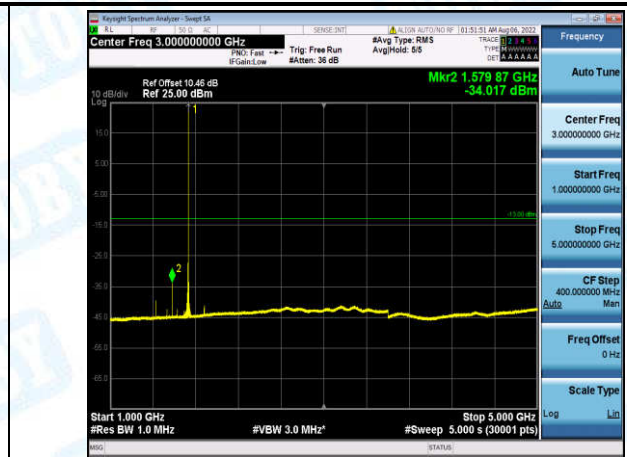

Band4-5MHz-16QAM-19975-1-0-Low-30-1000--33.29-PASS

Band4-5MHz-16QAM-19975-1-0-Low-1000-5000--34.47-PASS

Band4-5MHz-16QAM-19975-1-0-Low-5000-12000--56.43-PASS

Band4-5MHz-16QAM-19975-1-0-Low-12000-26500--45.91-PASS