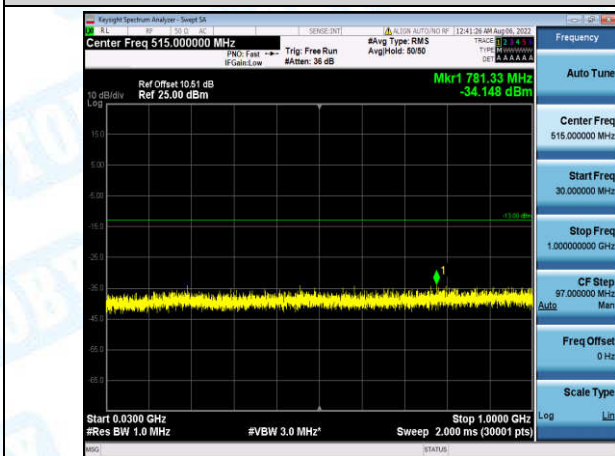

Band4-3MHz-16QAM-20175-1-0-Low-30-1000--33.84-PASS

Band4-3MHz-16QAM-20175-1-0-Low-1000-5000--36.5-PASS

Band4-3MHz-16QAM-20175-1-0-Low-5000-12000--56.42-PASS

Band4-3MHz-16QAM-20175-1-0-Low-12000-26500--45.81-PASS