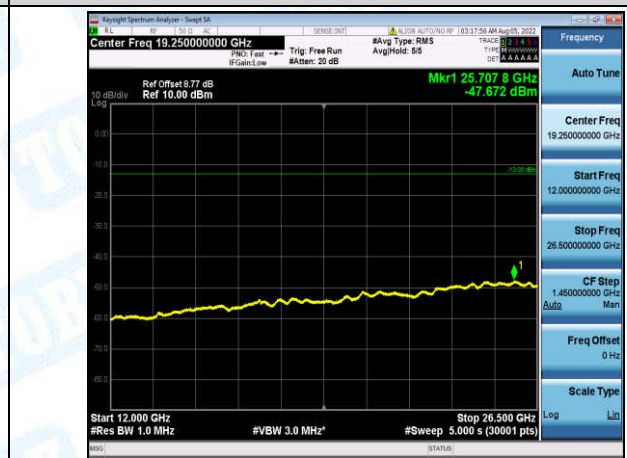

Band5-1.4MHz-QPSK-20525-1-0-Low-1000-5000--42.71-PASS

Band5-1.4MHz-QPSK-20525-1-0-Low-12000-26500--47.67-PASS