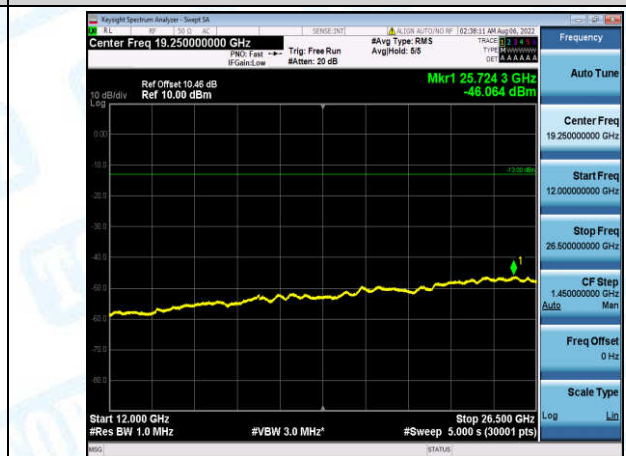

Band4-10MHz-16QAM-20000-1-0-Low-1000-5000--34.12-PASS

Band4-10MHz-16QAM-20000-1-0-Low-12000-26500--46.06-PASS