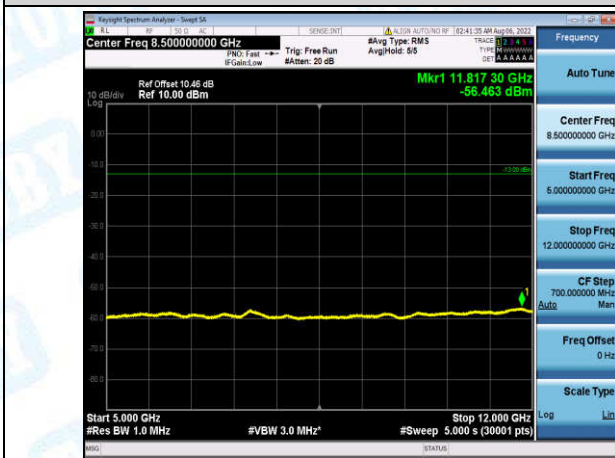

Band4-10MHz-16QAM-20175-1-0-Low-30-1000--32.9-PASS

Band4-10MHz-16QAM-20175-1-0-Low-5000-12000--56.46-PASS