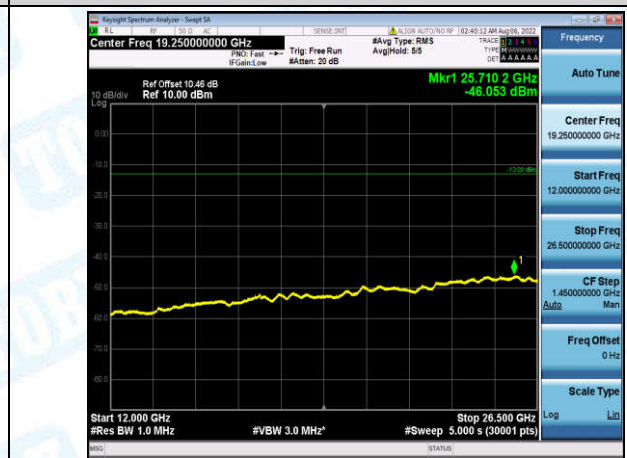

Band4-10MHz-QPSK-20175-1-0-Low-1000-5000--34.66-PASS

Band4-10MHz-QPSK-20175-1-0-Low-12000-26500--46.05-PASS