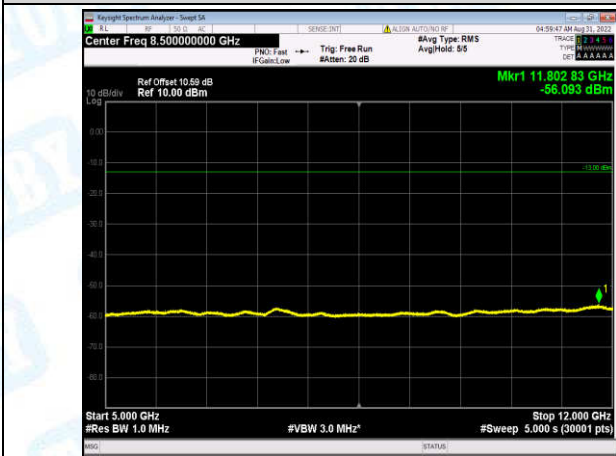

Band2-20MHz-16QAM-18900-1-0-Low-30-1000--33.8-PASS

Band2-20MHz-16QAM-18900-1-0-Low-5000-12000--56.09-PASS