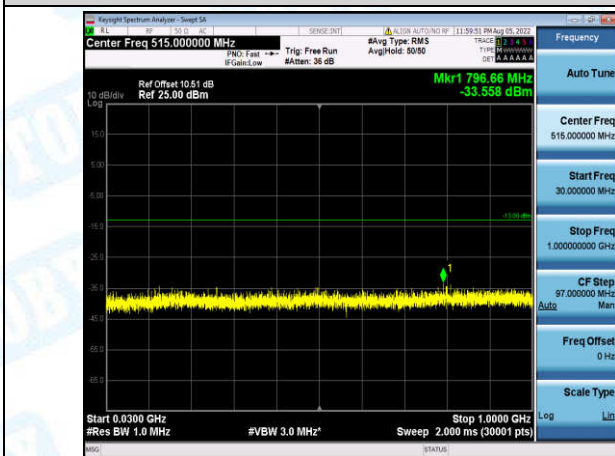

Band4-1.4MHz-QPSK-20175-1-0-Low-5000-12000--56.41-PASS

Band4-1.4MHz-QPSK-20393-1-0-High-30-1000--33.56-PASS