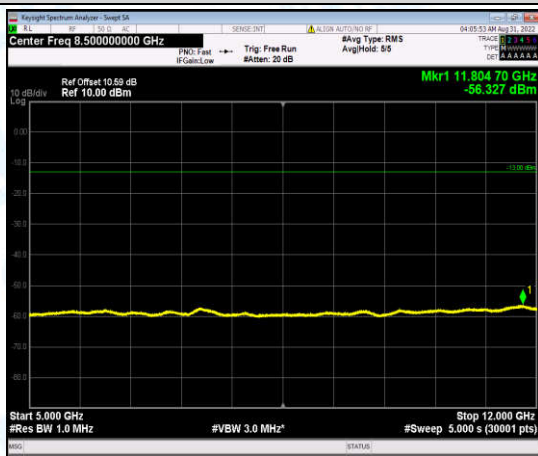

Band2-15MHz-QPSK-18900-1-0-Low-30-1000--33.95-PASS

Band2-15MHz-QPSK-18900-1-0-Low-5000-12000--56.33-PASS