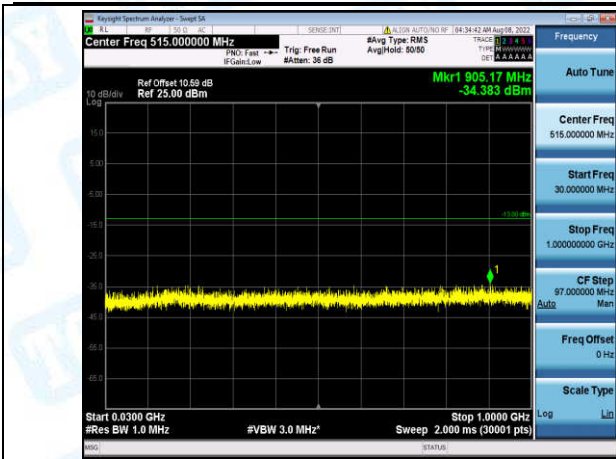

Band2-10MHz-16QAM-18650-1-0-Low-30-1000--34.2-PASS

Band2-10MHz-16QAM-18650-1-0-Low-1000-5000--33.57-PASS

Band2-10MHz-16QAM-18650-1-0-Low-5000-12000--56.51-PASS

Band2-10MHz-16QAM-18650-1-0-Low-12000-26500--45.95-PASS