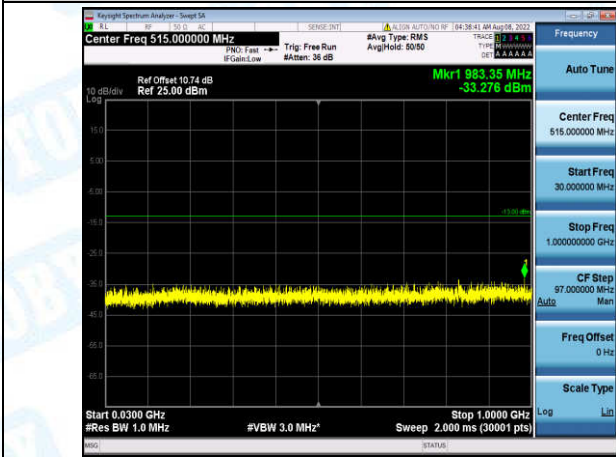

Band2-10MHz-16QAM-18900-1-0-Low-5000-12000--56.45-PASS

Band2-10MHz-16QAM-19150-1-0-High-30-1000--33.28-PASS