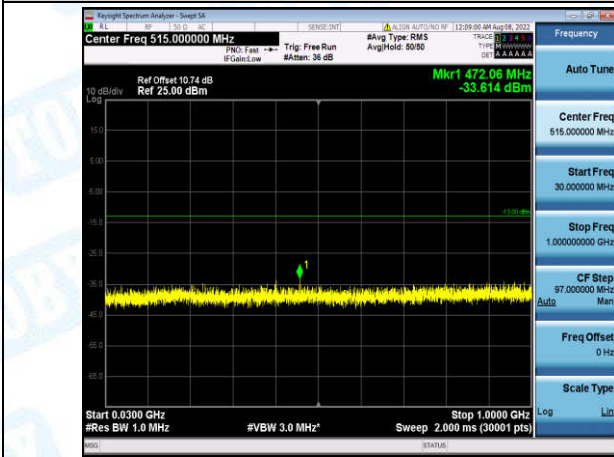

Band2-5MHz-16QAM-18900-1-0-Low-5000-12000--56.42-PASS

Band2-5MHz-16QAM-19175-1-0-High-30-1000--33.61-PASS