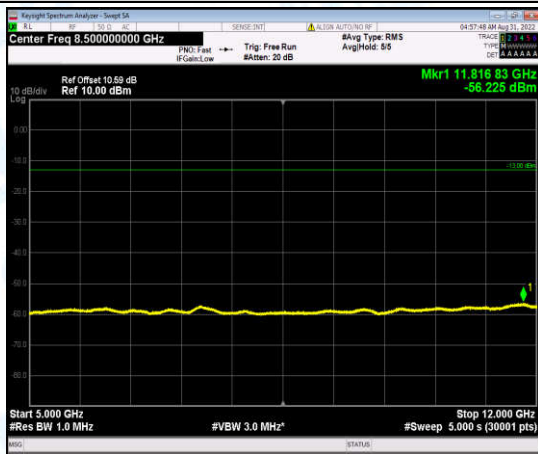

Band2-20MHz-QPSK-18900-1-0-Low-30-1000--33.71-PASS

Band2-20MHz-QPSK-18900-1-0-Low-5000-12000--56.23-PASS