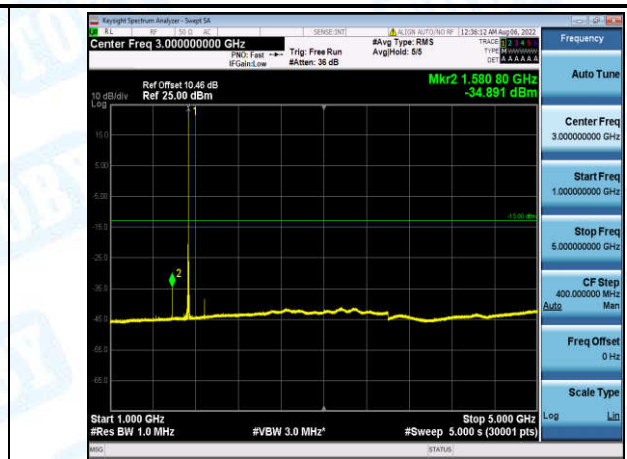

Band4-3MHz-QPSK-19965-1-0-Low-30-1000--33.34-PASS

Band4-3MHz-QPSK-19965-1-0-Low-1000-5000--34.74-PASS

Band4-3MHz-QPSK-19965-1-0-Low-5000-12000--56.09-PASS

Band4-3MHz-QPSK-19965-1-0-Low-12000-26500--46.11-PASS