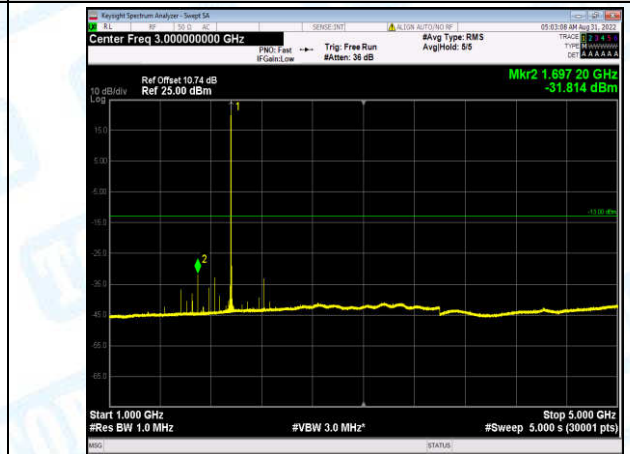

Band2-20MHz-16QAM-18900-1-0-Low-12000-26500--45.84-PASS

Band2-20MHz-16QAM-19100-1-0-High-1000-5000--31.81-PASS