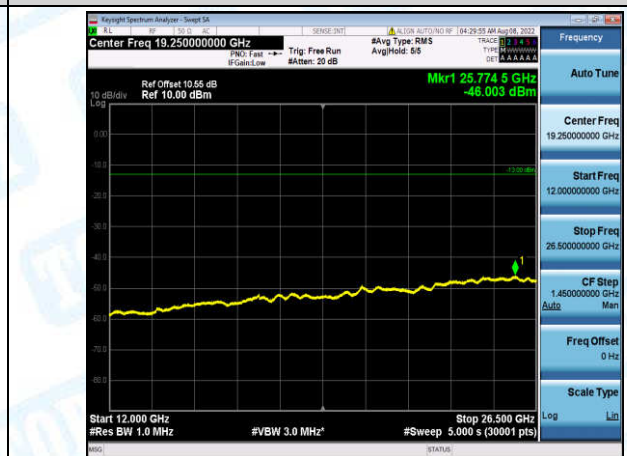

Band2-5MHz-16QAM-19175-1-0-High-30-1000--33.61-PASS

Band2-5MHz-16QAM-19175-1-0-High-1000-5000--31.92-PASS

Band2-5MHz-16QAM-19175-1-0-High-5000-12000--56.18-PASS

Band2-5MHz-16QAM-19175-1-0-High-12000-26500--45.55-PASS

Band2-10MHz-QPSK-18650-1-0-Low-30-1000--33.74-PASS

Band2-10MHz-QPSK-18650-1-0-Low-1000-5000--31.28-PASS

Band2-10MHz-QPSK-18650-1-0-Low-5000-12000--56.45-PASS

Band2-10MHz-QPSK-18650-1-0-Low-12000-26500--46-PASS