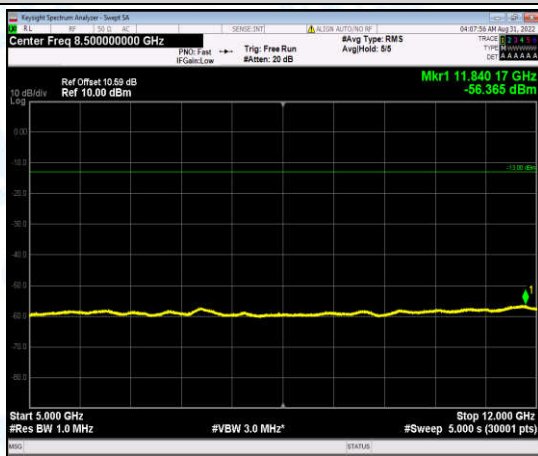

Band2-15MHz-16QAM-18900-1-0-Low-30-1000--33.69-PASS

Band2-15MHz-16QAM-18900-1-0-Low-5000-12000--56.37-PASS