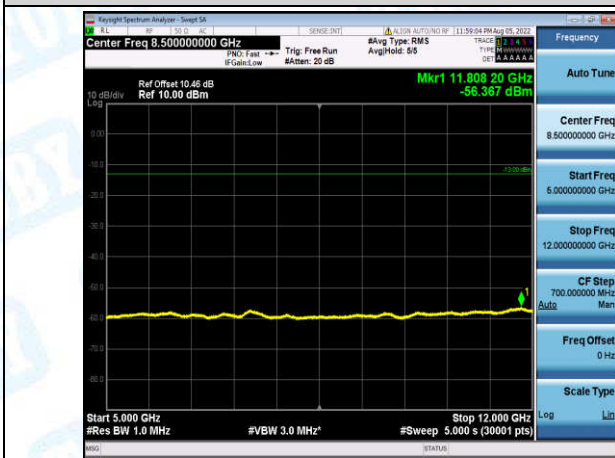

Band4-1.4MHz-16QAM-20175-1-0-Low-30-1000--33.44-PASS

Band4-1.4MHz-16QAM-20175-1-0-Low-5000-12000--56.37-PASS