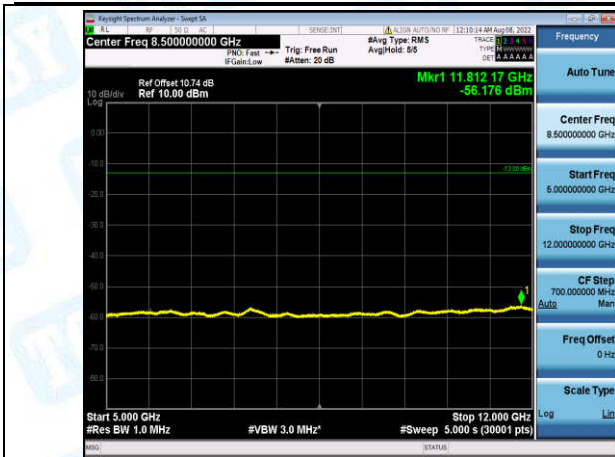

Band2-5MHz-16QAM-19175-1-0-High-30-1000--33.61-PASS

Band2-5MHz-16QAM-19175-1-0-High-5000-12000--56.18-PASS