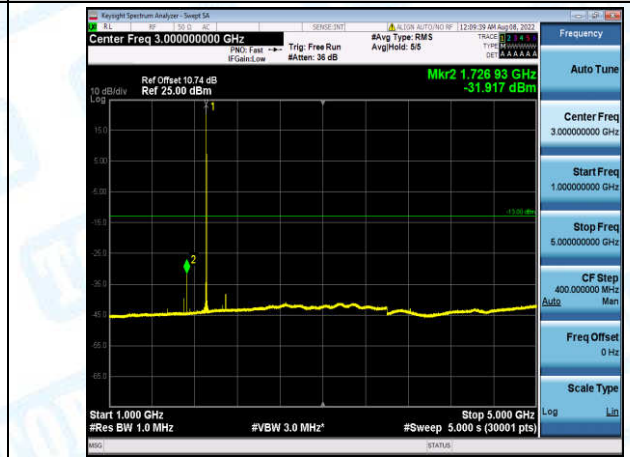

Band2-5MHz-16QAM-18900-1-0-Low-12000-26500--45.83-PASS

Band2-5MHz-16QAM-19175-1-0-High-1000-5000--31.92-PASS