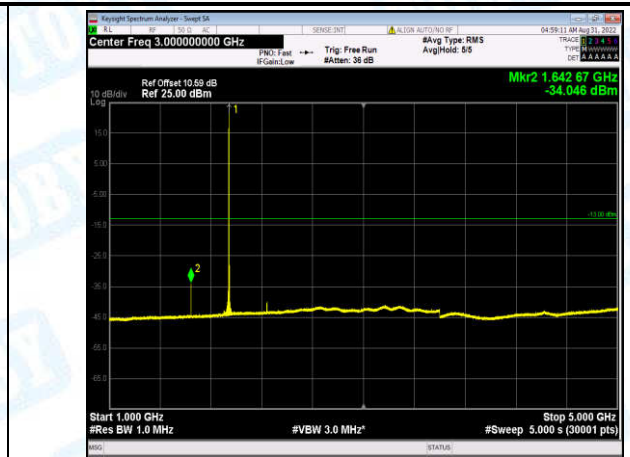

Band2-20MHz-16QAM-18700-1-0-Low-12000-26500--45.85-PASS

Band2-20MHz-16QAM-18900-1-0-Low-1000-5000--34.05-PASS