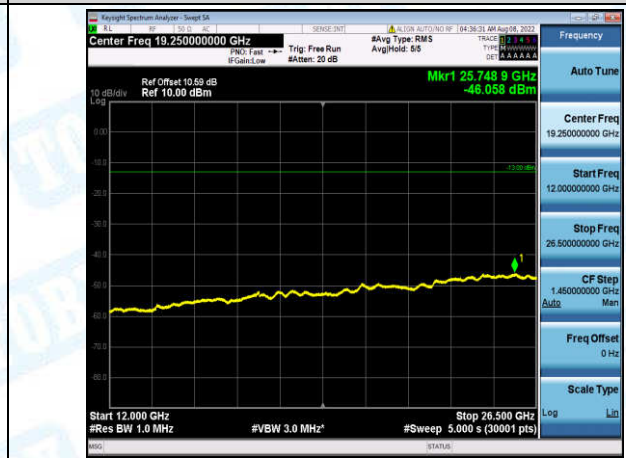

Band2-10MHz-16QAM-18650-1-0-Low-30-1000--34.2-PASS

Band2-10MHz-16QAM-18650-1-0-Low-1000-5000--33.57-PASS

Band2-10MHz-16QAM-18650-1-0-Low-5000-12000--56.51-PASS

Band2-10MHz-16QAM-18650-1-0-Low-12000-26500--45.95-PASS

Band2-10MHz-16QAM-18900-1-0-Low-30-1000--34.38-PASS

Band2-10MHz-16QAM-18900-1-0-Low-1000-5000--30.91-PASS

Band2-10MHz-16QAM-18900-1-0-Low-5000-12000--56.45-PASS

Band2-10MHz-16QAM-18900-1-0-Low-12000-26500--46.06-PASS