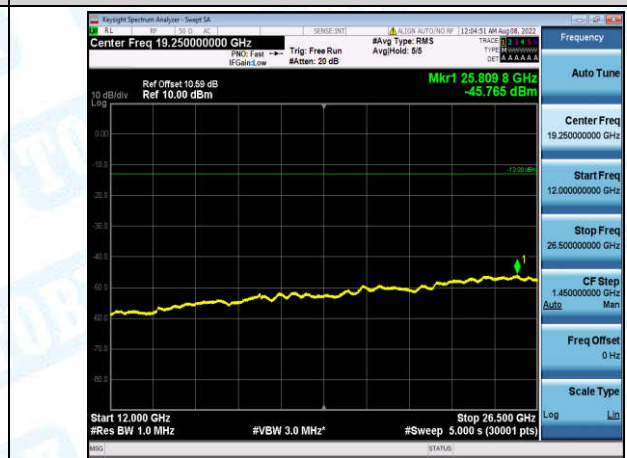

Band2-5MHz-QPSK-18900-1-0-Low-30-1000--33.67-PASS

Band2-5MHz-QPSK-18900-1-0-Low-1000-5000--30.15-PASS

Band2-5MHz-QPSK-18900-1-0-Low-5000-12000--56.37-PASS

Band2-5MHz-QPSK-18900-1-0-Low-12000-26500--45.77-PASS