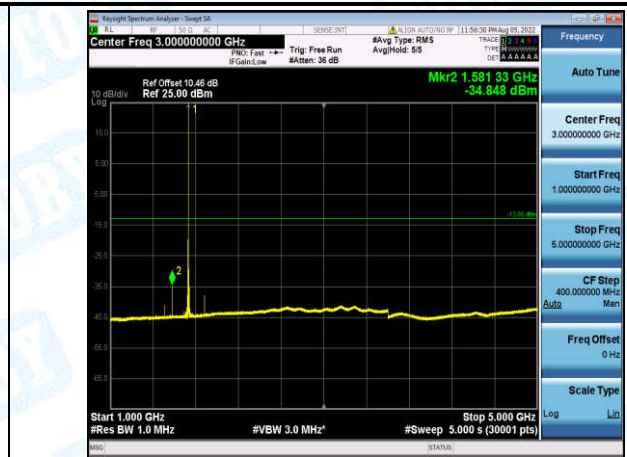

Band4-1.4MHz-QPSK-19957-1-0-Low-30-1000--34.5-PASS

Band4-1.4MHz-QPSK-19957-1-0-Low-1000-5000--34.32-PASS

Band4-1.4MHz-QPSK-19957-1-0-Low-5000-12000--56.5-PASS

Band4-1.4MHz-QPSK-19957-1-0-Low-12000-26500--45.91-PASS