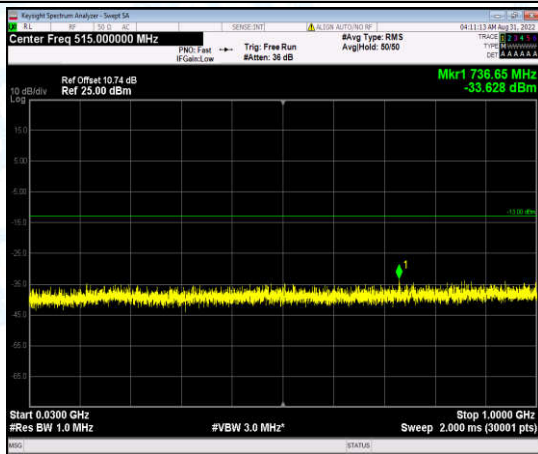

Band2-15MHz-QPSK-18900-1-0-Low-30-1000--33.95-PASS

Band2-15MHz-QPSK-18900-1-0-Low-1000-5000--40.78-PASS

Band2-15MHz-QPSK-18900-1-0-Low-5000-12000--56.33-PASS

Band2-15MHz-QPSK-18900-1-0-Low-12000-26500--45.82-PASS