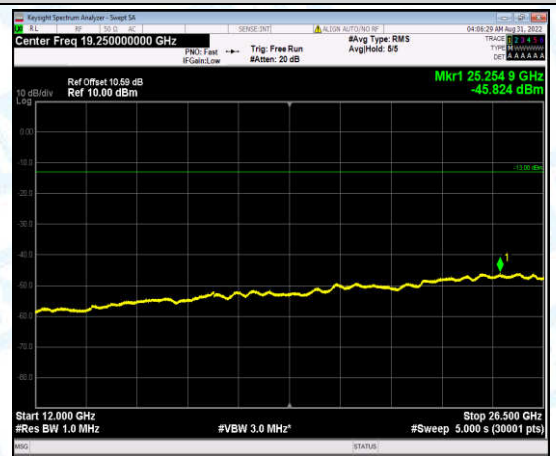

Band2-15MHz-QPSK-18900-1-0-Low-1000-5000--40.78-PASS

Band2-15MHz-QPSK-18900-1-0-Low-12000-26500--45.82-PASS