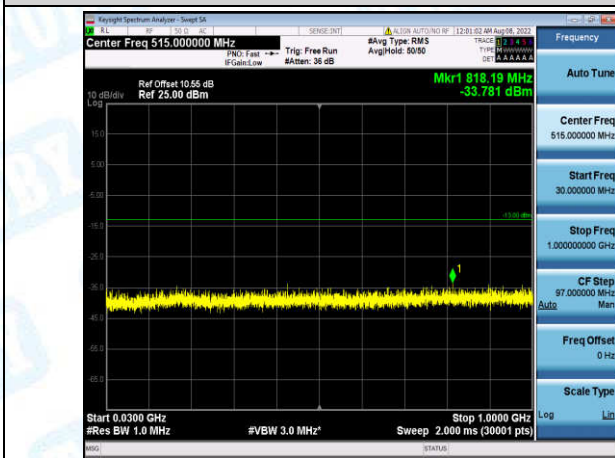

Band2-5MHz-QPSK-19175-1-0-High-5000-12000--56.15-PASS

Band2-5MHz-16QAM-18625-1-0-Low-30-1000--33.78-PASS