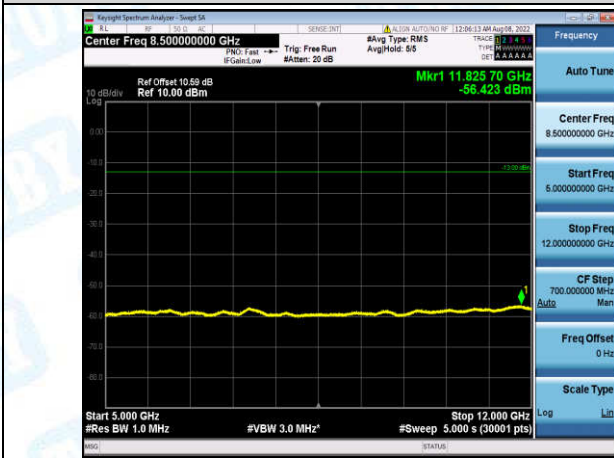

Band2-5MHz-16QAM-18900-1-0-Low-30-1000--33.52-PASS

Band2-5MHz-16QAM-18900-1-0-Low-5000-12000--56.42-PASS