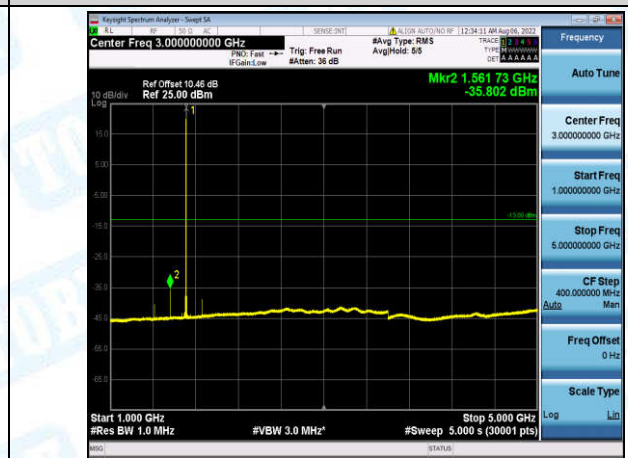

Band4-3MHz-QPSK-20385-1-0-High-12000-26500--45.92-PASS

Band4-3MHz-16QAM-19965-1-0-Low-1000-5000--35.8-PASS