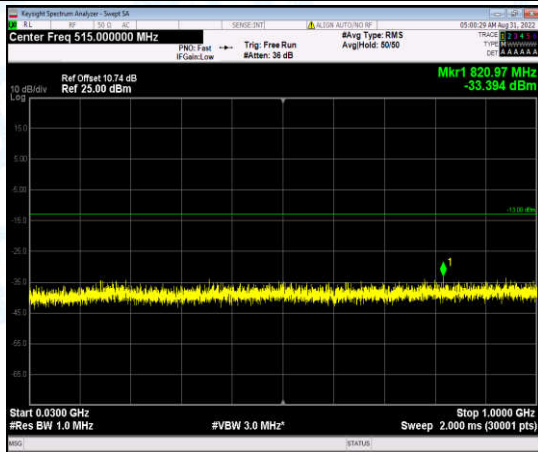

Band2-20MHz-QPSK-18900-1-0-Low-30-1000--33.71-PASS

Band2-20MHz-QPSK-18900-1-0-Low-1000-5000--35.13-PASS

Band2-20MHz-QPSK-18900-1-0-Low-5000-12000--56.23-PASS

Band2-20MHz-QPSK-18900-1-0-Low-12000-26500--45.76-PASS