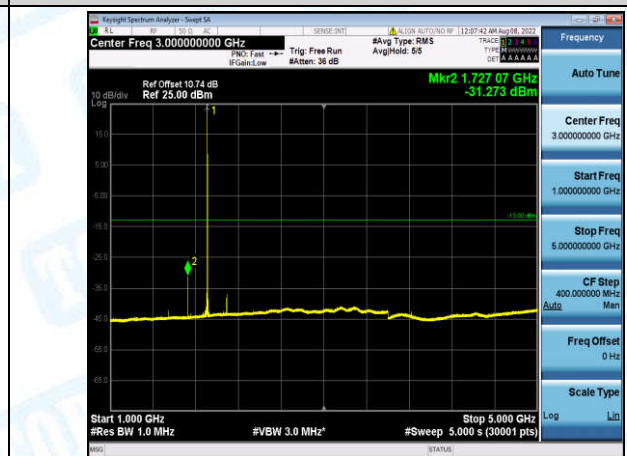

Band2-5MHz-QPSK-18900-1-0-Low-30-1000--33.67-PASS

Band2-5MHz-QPSK-18900-1-0-Low-1000-5000--30.15-PASS

Band2-5MHz-QPSK-18900-1-0-Low-5000-12000--56.37-PASS

Band2-5MHz-QPSK-18900-1-0-Low-12000-26500--45.77-PASS