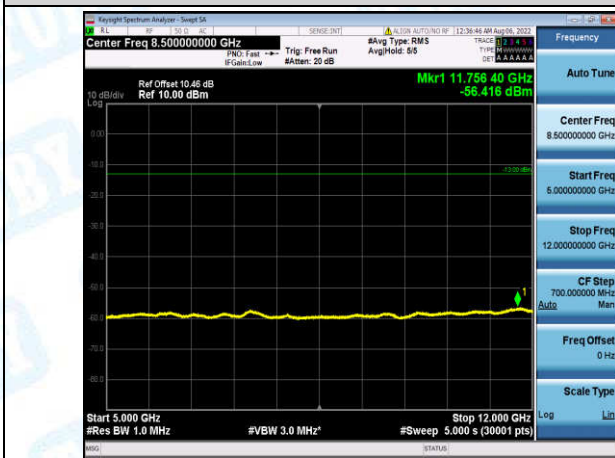

Band4-3MHz-QPSK-20175-1-0-Low-30-1000--33.12-PASS

Band4-3MHz-QPSK-20175-1-0-Low-5000-12000--56.42-PASS