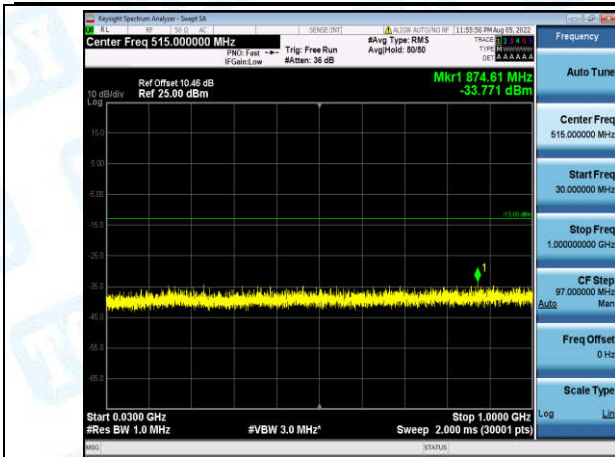

Band4-1.4MHz-QPSK-19957-1-0-Low-30-1000--34.5-PASS

Band4-1.4MHz-QPSK-19957-1-0-Low-1000-5000--34.32-PASS

Band4-1.4MHz-QPSK-19957-1-0-Low-5000-12000--56.5-PASS

Band4-1.4MHz-QPSK-19957-1-0-Low-12000-26500--45.91-PASS