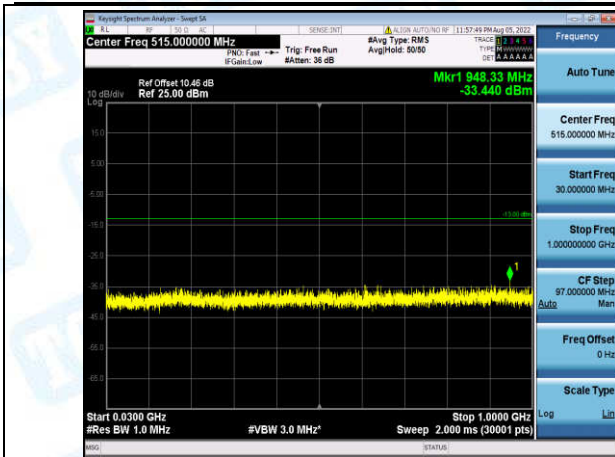

Band4-1.4MHz-16QAM-19957-1-0-Low-30-1000--34.11-PASS

Band4-1.4MHz-16QAM-19957-1-0-Low-1000-5000--36.42-PASS

Band4-1.4MHz-16QAM-19957-1-0-Low-5000-12000--56.31-PASS

Band4-1.4MHz-16QAM-19957-1-0-Low-12000-26500--45.87-PASS