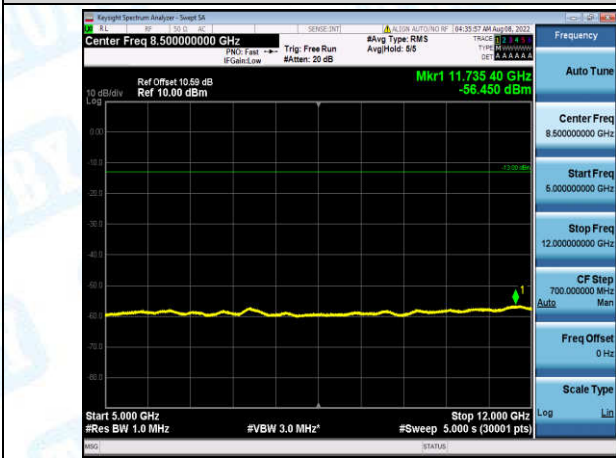

Band2-10MHz-16QAM-18900-1-0-Low-30-1000--34.38-PASS

Band2-10MHz-16QAM-18900-1-0-Low-5000-12000--56.45-PASS