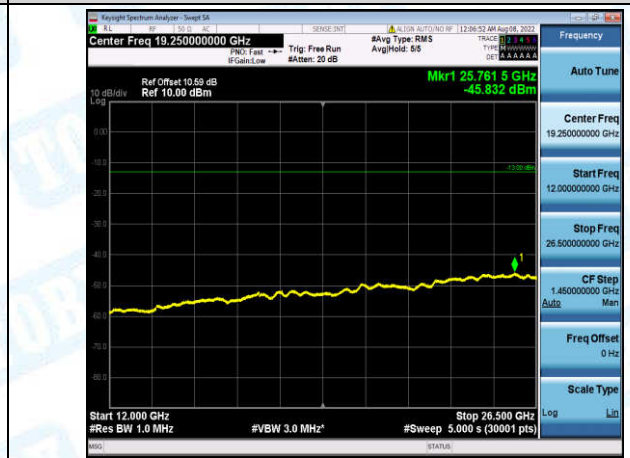

Band2-5MHz-16QAM-18625-1-0-Low-30-1000--33.78-PASS

Band2-5MHz-16QAM-18625-1-0-Low-1000-5000--30.89-PASS

Band2-5MHz-16QAM-18625-1-0-Low-5000-12000--56.26-PASS

Band2-5MHz-16QAM-18625-1-0-Low-12000-26500--45.91-PASS

Band2-5MHz-16QAM-18900-1-0-Low-30-1000--33.52-PASS

Band2-5MHz-16QAM-18900-1-0-Low-1000-5000--30.45-PASS

Band2-5MHz-16QAM-18900-1-0-Low-5000-12000--56.42-PASS

Band2-5MHz-16QAM-18900-1-0-Low-12000-26500--45.83-PASS