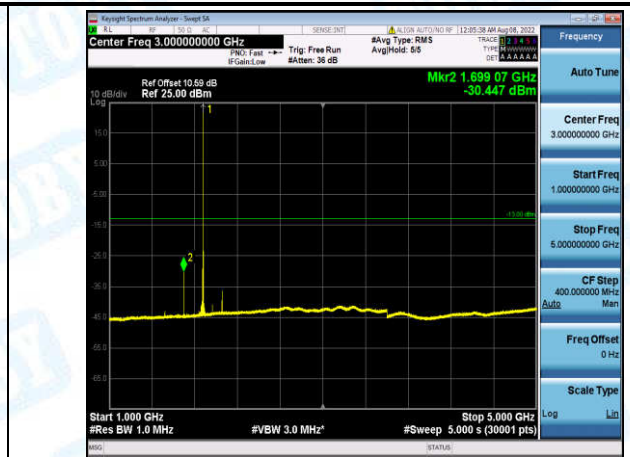

Band2-5MHz-16QAM-18625-1-0-Low-30-1000--33.78-PASS

Band2-5MHz-16QAM-18625-1-0-Low-1000-5000--30.89-PASS

Band2-5MHz-16QAM-18625-1-0-Low-5000-12000--56.26-PASS

Band2-5MHz-16QAM-18625-1-0-Low-12000-26500--45.91-PASS