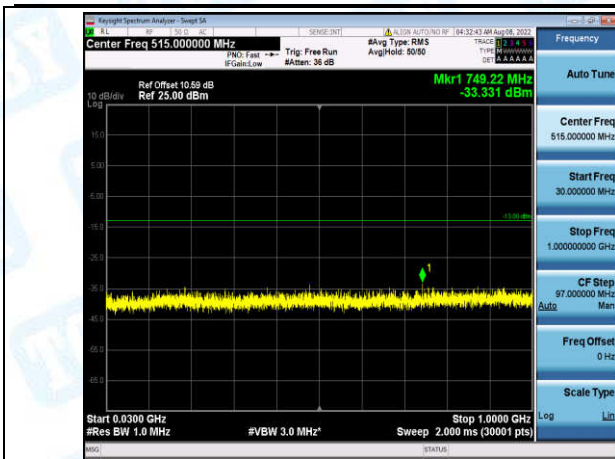

Band2-10MHz-QPSK-18650-1-0-Low-30-1000--33.74-PASS

Band2-10MHz-QPSK-18650-1-0-Low-1000-5000--31.28-PASS

Band2-10MHz-QPSK-18650-1-0-Low-5000-12000--56.45-PASS

Band2-10MHz-QPSK-18650-1-0-Low-12000-26500--46-PASS