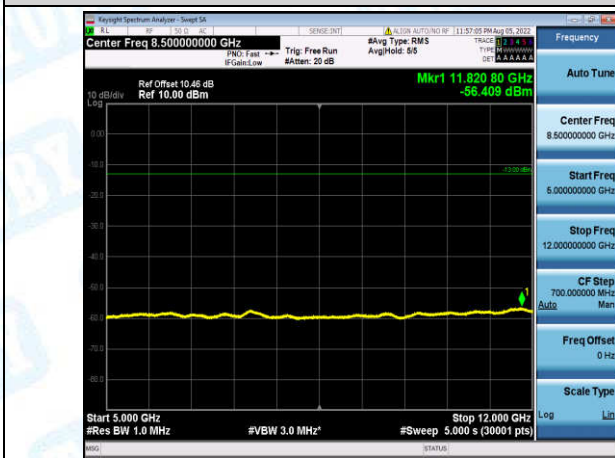

Band4-1.4MHz-QPSK-20175-1-0-Low-30-1000--33.77-PASS

Band4-1.4MHz-QPSK-20175-1-0-Low-5000-12000--56.41-PASS