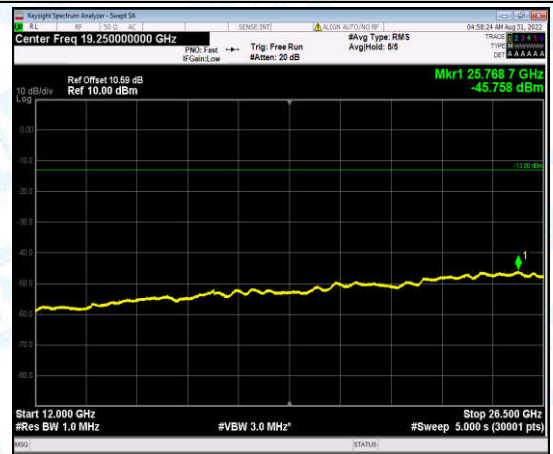

Band2-20MHz-QPSK-18900-1-0-Low-1000-5000--35.13-PASS

Band2-20MHz-QPSK-18900-1-0-Low-12000-26500--45.76-PASS