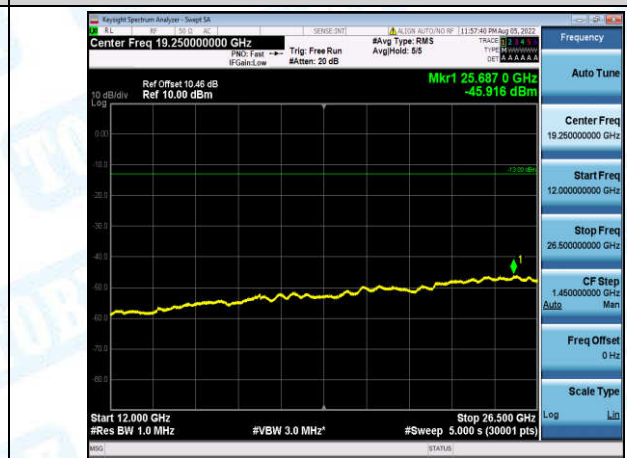

Band4-1.4MHz-QPSK-20175-1-0-Low-1000-5000--34.85-PASS

Band4-1.4MHz-QPSK-20175-1-0-Low-12000-26500--45.92-PASS