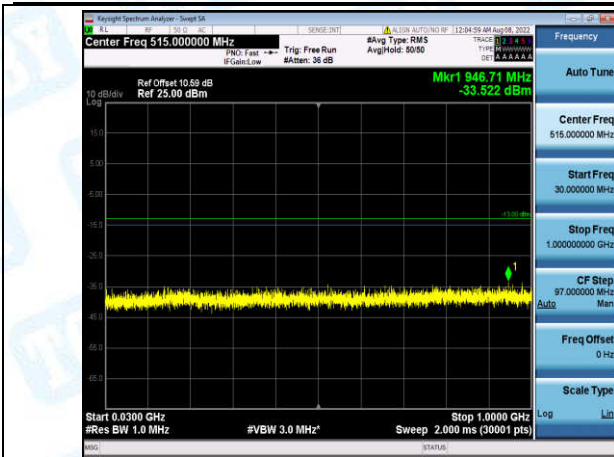

Band2-5MHz-16QAM-18625-1-0-Low-30-1000--33.78-PASS

Band2-5MHz-16QAM-18625-1-0-Low-1000-5000--30.89-PASS

Band2-5MHz-16QAM-18625-1-0-Low-5000-12000--56.26-PASS

Band2-5MHz-16QAM-18625-1-0-Low-12000-26500--45.91-PASS