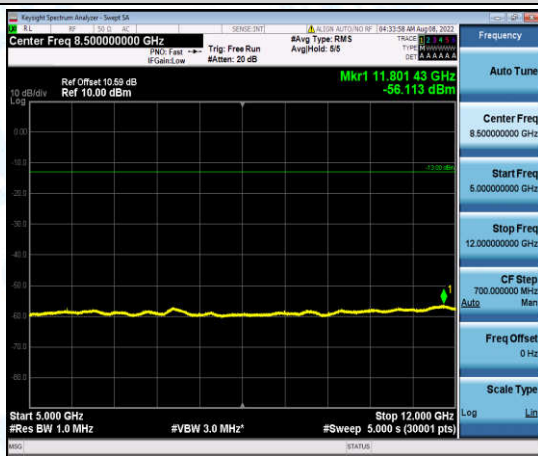

Band2-10MHz-QPSK-18900-1-0-Low-30-1000--33.33-PASS

Band2-10MHz-QPSK-18900-1-0-Low-5000-12000--56.11-PASS