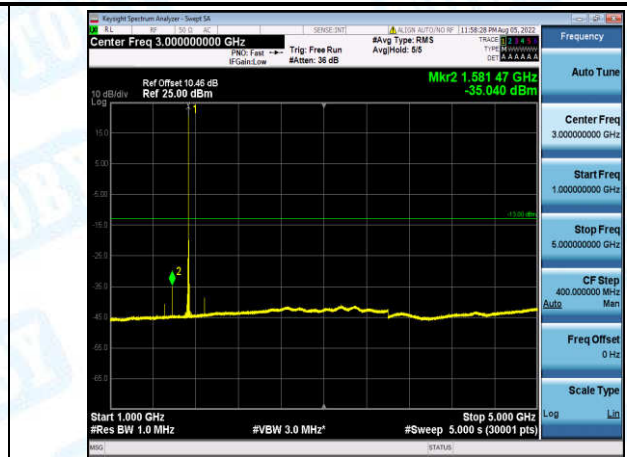

Band4-1.4MHz-16QAM-19957-1-0-Low-30-1000--34.11-PASS

Band4-1.4MHz-16QAM-19957-1-0-Low-1000-5000--36.42-PASS

Band4-1.4MHz-16QAM-19957-1-0-Low-5000-12000--56.31-PASS

Band4-1.4MHz-16QAM-19957-1-0-Low-12000-26500--45.87-PASS