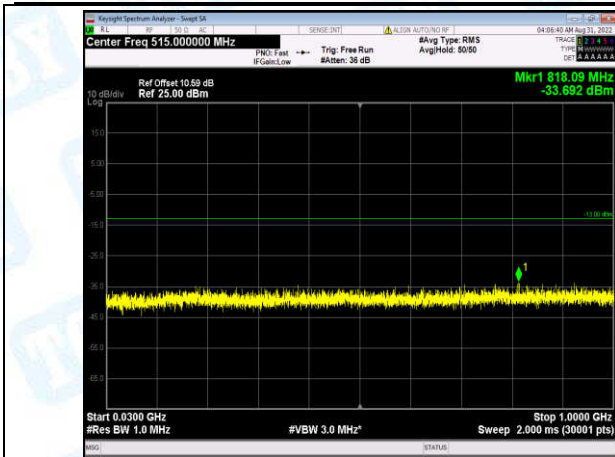

Band2-15MHz-16QAM-18675-1-0-Low-30-1000--32.67-PASS

Band2-15MHz-16QAM-18675-1-0-Low-1000-5000--41.13-PASS

Band2-15MHz-16QAM-18675-1-0-Low-5000-12000--56.39-PASS

Band2-15MHz-16QAM-18675-1-0-Low-12000-26500--45.97-PASS