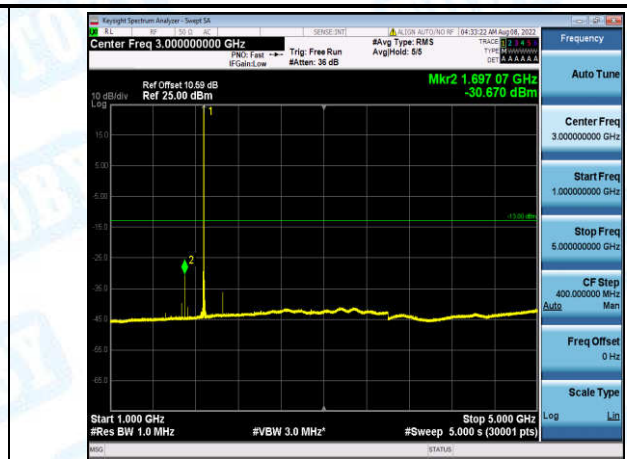

Band2-10MHz-QPSK-18650-1-0-Low-12000-26500--46-PASS

Band2-10MHz-QPSK-18900-1-0-Low-1000-5000--30.67-PASS