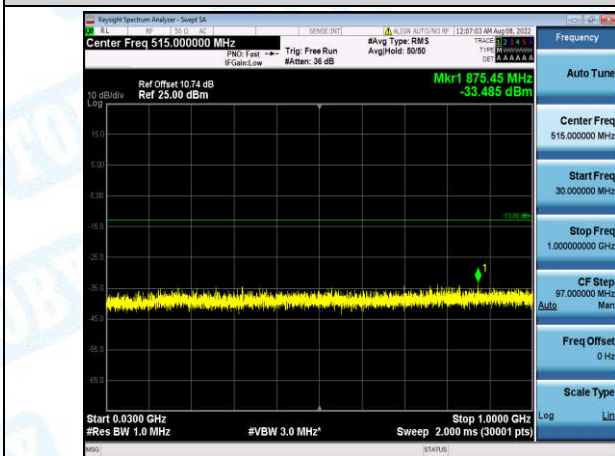

Band2-5MHz-QPSK-18900-1-0-Low-30-1000--33.67-PASS

Band2-5MHz-QPSK-18900-1-0-Low-1000-5000--30.15-PASS

Band2-5MHz-QPSK-18900-1-0-Low-5000-12000--56.37-PASS

Band2-5MHz-QPSK-18900-1-0-Low-12000-26500--45.77-PASS