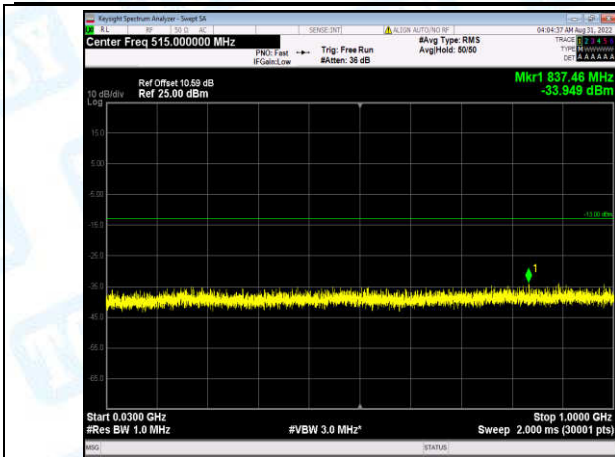

Band2-15MHz-QPSK-18675-1-0-Low-30-1000--34.1-PASS

Band2-15MHz-QPSK-18675-1-0-Low-1000-5000--41.17-PASS

Band2-15MHz-QPSK-18675-1-0-Low-5000-12000--56.33-PASS

Band2-15MHz-QPSK-18675-1-0-Low-12000-26500--45.86-PASS