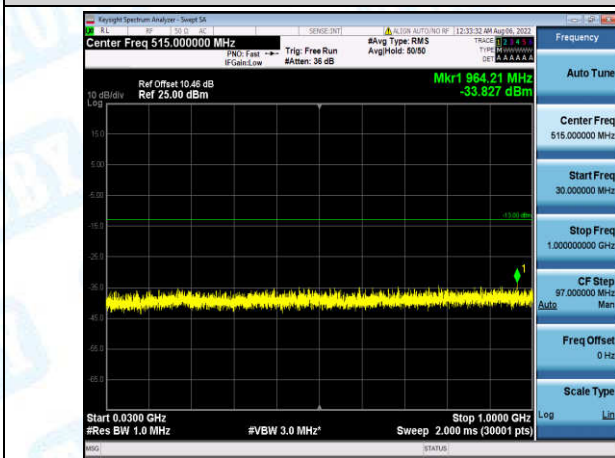

Band4-3MHz-QPSK-20385-1-0-High-5000-12000--56.35-PASS

Band4-3MHz-16QAM-19965-1-0-Low-30-1000--33.83-PASS