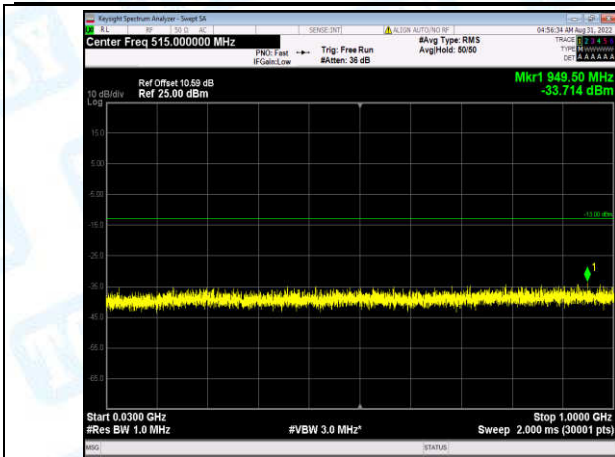

Band2-20MHz-QPSK-18700-1-0-Low-30-1000--33.46-PASS

Band2-20MHz-QPSK-18700-1-0-Low-1000-5000--35.34-PASS

Band2-20MHz-QPSK-18700-1-0-Low-5000-12000--56.32-PASS

Band2-20MHz-QPSK-18700-1-0-Low-12000-26500--45.95-PASS