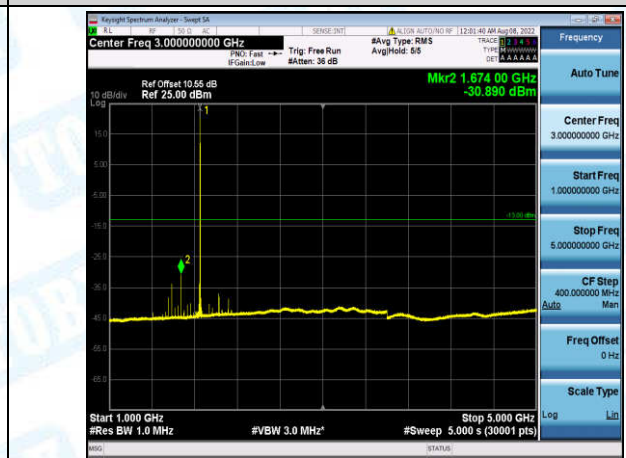

Band2-5MHz-QPSK-19175-1-0-High-12000-26500--45.75-PASS

Band2-5MHz-16QAM-18625-1-0-Low-1000-5000--30.89-PASS