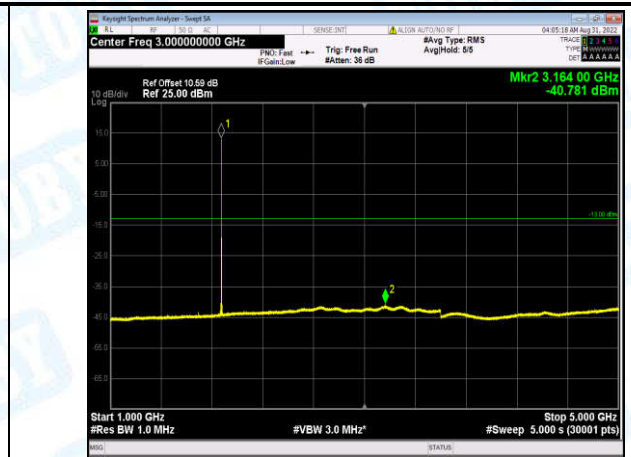

Band2-15MHz-QPSK-18675-1-0-Low-12000-26500--45.86-PASS

Band2-15MHz-QPSK-18900-1-0-Low-1000-5000--40.78-PASS