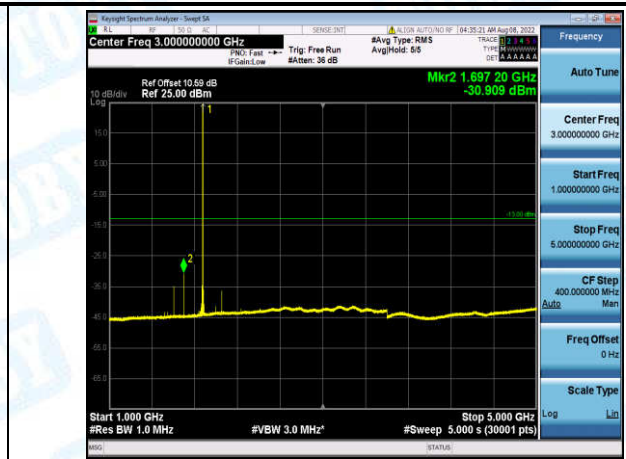

Band2-10MHz-16QAM-18650-1-0-Low-30-1000--34.2-PASS

Band2-10MHz-16QAM-18650-1-0-Low-1000-5000--33.57-PASS

Band2-10MHz-16QAM-18650-1-0-Low-5000-12000--56.51-PASS

Band2-10MHz-16QAM-18650-1-0-Low-12000-26500--45.95-PASS