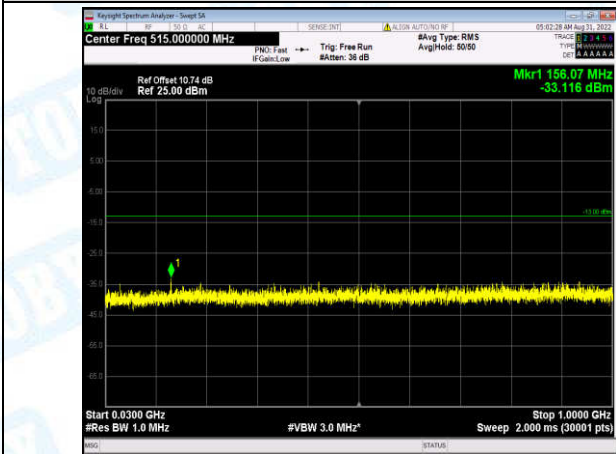

Band2-20MHz-16QAM-18900-1-0-Low-30-1000--33.8-PASS

Band2-20MHz-16QAM-18900-1-0-Low-1000-5000--34.05-PASS

Band2-20MHz-16QAM-18900-1-0-Low-5000-12000--56.09-PASS

Band2-20MHz-16QAM-18900-1-0-Low-12000-26500--45.84-PASS