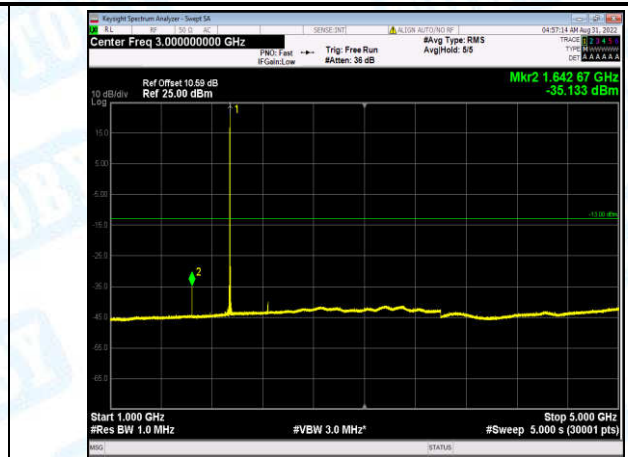

Band2-20MHz-QPSK-18700-1-0-Low-12000-26500--45.95-PASS

Band2-20MHz-QPSK-18900-1-0-Low-1000-5000--35.13-PASS