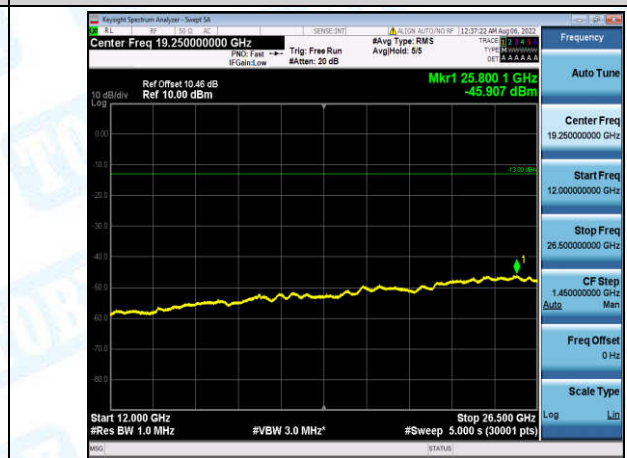

Band4-3MHz-QPSK-20175-1-0-Low-1000-5000--34.89-PASS

Band4-3MHz-QPSK-20175-1-0-Low-12000-26500--45.91-PASS