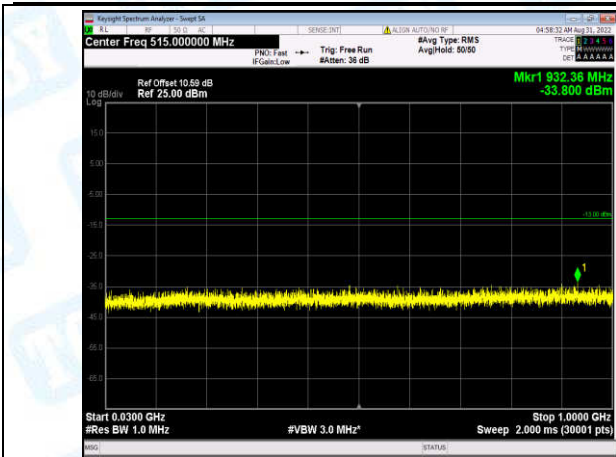

Band2-20MHz-16QAM-18700-1-0-Low-30-1000--33.55-PASS

Band2-20MHz-16QAM-18700-1-0-Low-1000-5000--37.46-PASS

Band2-20MHz-16QAM-18700-1-0-Low-5000-12000--56.31-PASS

Band2-20MHz-16QAM-18700-1-0-Low-12000-26500--45.85-PASS