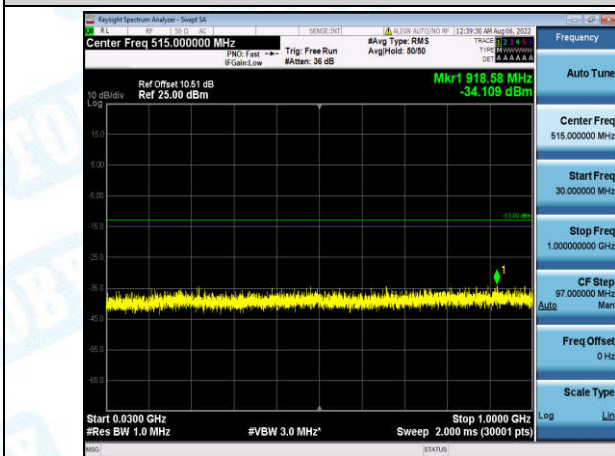

Band4-3MHz-QPSK-20175-1-0-Low-5000-12000--56.42-PASS

Band4-3MHz-QPSK-20385-1-0-High-30-1000--34.11-PASS