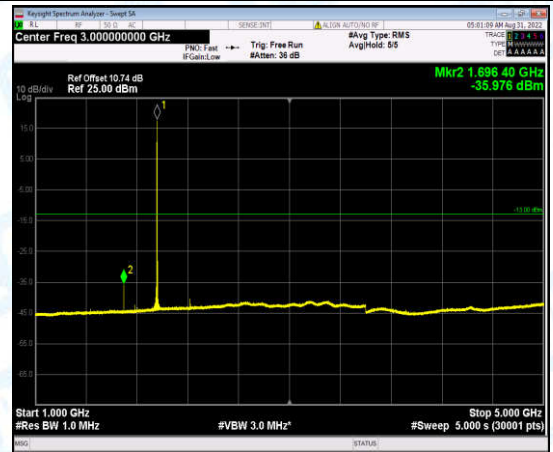

Band2-20MHz-QPSK-18900-1-0-Low-12000-26500--45.76-PASS

Band2-20MHz-QPSK-19100-1-0-High-1000-5000--35.98-PASS