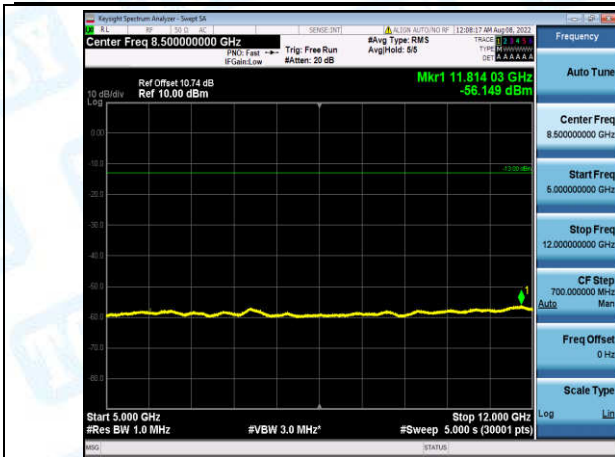

Band2-5MHz-QPSK-19175-1-0-High-30-1000--33.49-PASS

Band2-5MHz-QPSK-19175-1-0-High-5000-12000--56.15-PASS