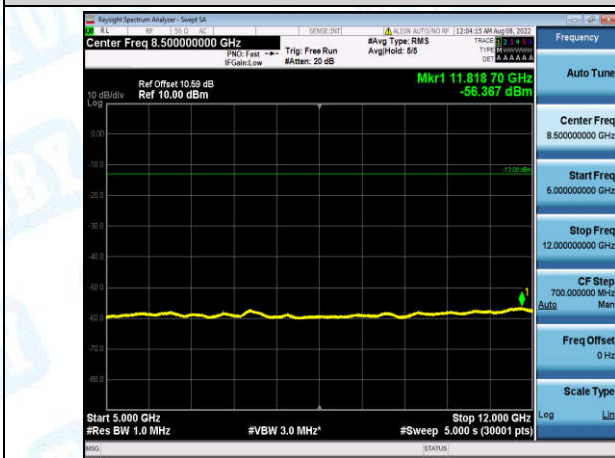

Band2-5MHz-QPSK-18900-1-0-Low-30-1000--33.67-PASS

Band2-5MHz-QPSK-18900-1-0-Low-1000-5000--30.15-PASS

Band2-5MHz-QPSK-18900-1-0-Low-5000-12000--56.37-PASS

Band2-5MHz-QPSK-18900-1-0-Low-12000-26500--45.77-PASS