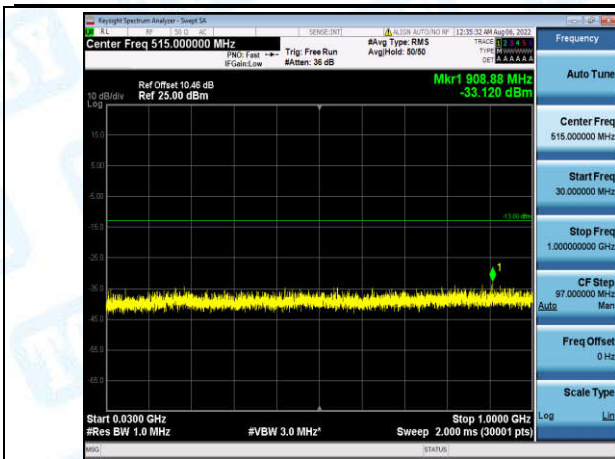

Band4-3MHz-QPSK-19965-1-0-Low-30-1000--33.34-PASS

Band4-3MHz-QPSK-19965-1-0-Low-1000-5000--34.74-PASS

Band4-3MHz-QPSK-19965-1-0-Low-5000-12000--56.09-PASS

Band4-3MHz-QPSK-19965-1-0-Low-12000-26500--46.11-PASS