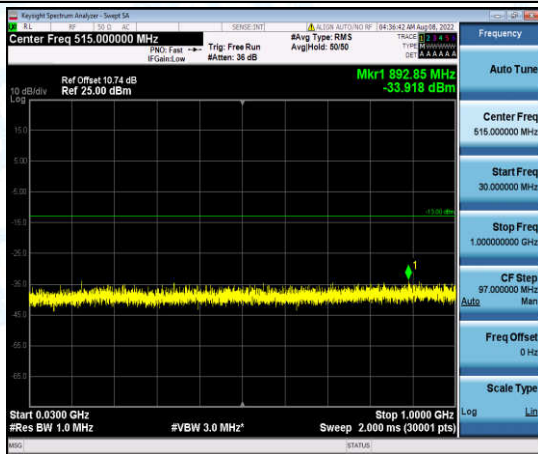

Band2-10MHz-QPSK-18900-1-0-Low-30-1000--33.33-PASS

Band2-10MHz-QPSK-18900-1-0-Low-1000-5000--30.67-PASS

Band2-10MHz-QPSK-18900-1-0-Low-5000-12000--56.11-PASS

Band2-10MHz-QPSK-18900-1-0-Low-12000-26500--45.97-PASS