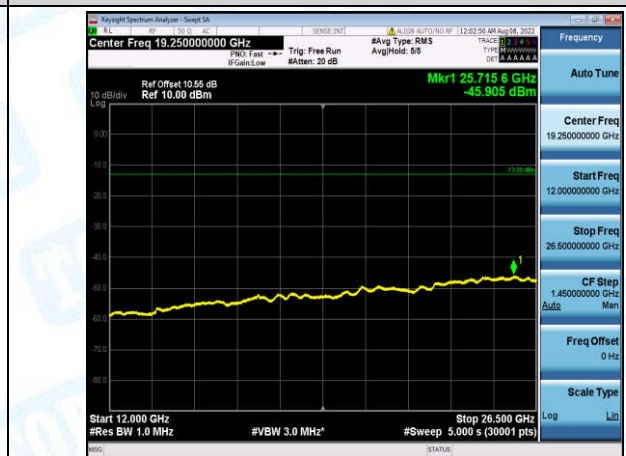

Band2-5MHz-QPSK-19175-1-0-High-30-1000--33.49-PASS

Band2-5MHz-QPSK-19175-1-0-High-1000-5000--31.27-PASS

Band2-5MHz-QPSK-19175-1-0-High-5000-12000--56.15-PASS

Band2-5MHz-QPSK-19175-1-0-High-12000-26500--45.75-PASS

Band2-5MHz-16QAM-18625-1-0-Low-30-1000--33.78-PASS

Band2-5MHz-16QAM-18625-1-0-Low-1000-5000--30.89-PASS

Band2-5MHz-16QAM-18625-1-0-Low-5000-12000--56.26-PASS

Band2-5MHz-16QAM-18625-1-0-Low-12000-26500--45.91-PASS