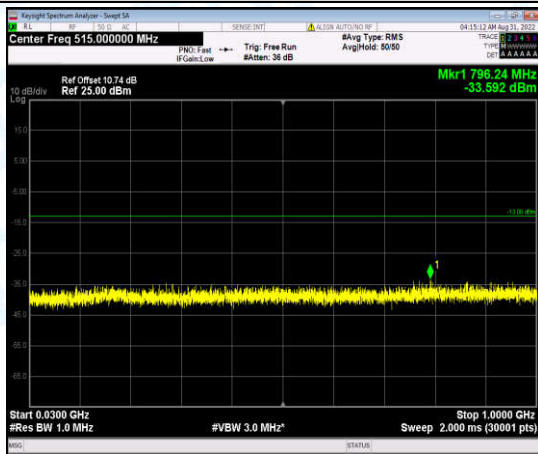

Band2-15MHz-16QAM-18900-1-0-Low-30-1000--33.69-PASS

Band2-15MHz-16QAM-18900-1-0-Low-1000-5000--40.99-PASS

Band2-15MHz-16QAM-18900-1-0-Low-5000-12000--56.37-PASS

Band2-15MHz-16QAM-18900-1-0-Low-12000-26500--45.9-PASS