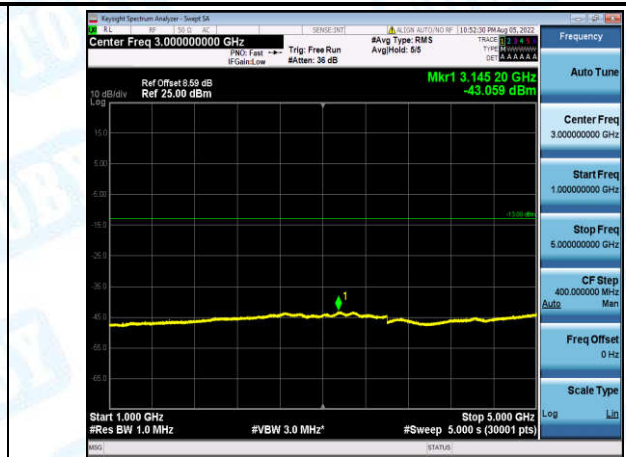

Band13-5MHz-16QAM-23205-1-0-Low-12000-26500--47.79-PASS

Band13-5MHz-16QAM-23230-1-0-Low-1000-5000--43.06-PASS