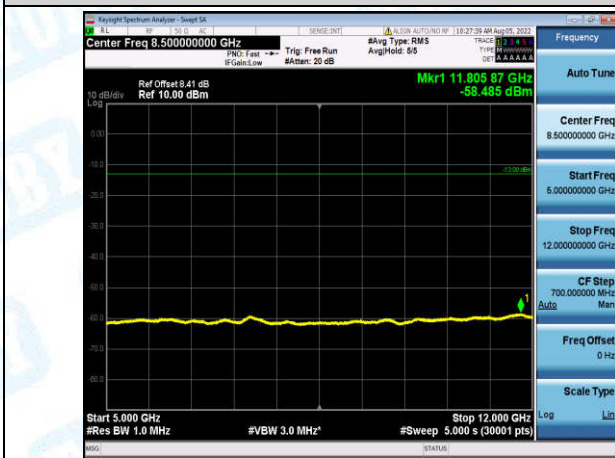

Band12-10MHz-16QAM-23095-1-0-Low-30-1000--35.86-PASS

Band12-10MHz-16QAM-23095-1-0-Low-5000-12000--58.49-PASS