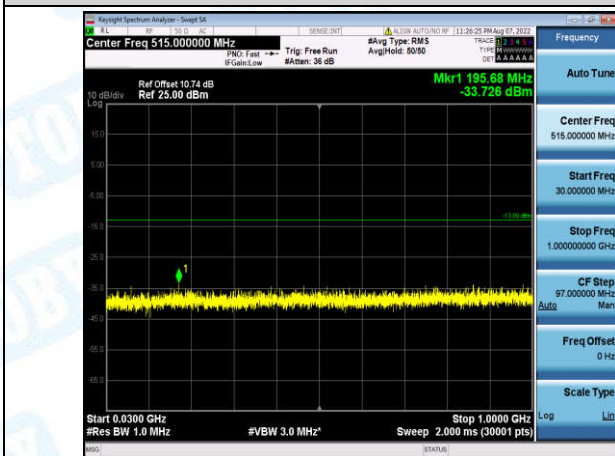

Band2-3MHz-QPSK-18900-1-0-Low-5000-12000--56.4-PASS

Band2-3MHz-QPSK-19185-1-0-High-30-1000--33.73-PASS