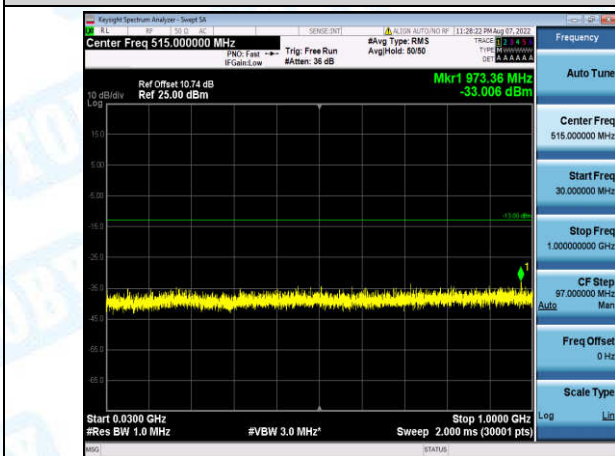

Band2-3MHz-16QAM-18900-1-0-Low-5000-12000--56.23-PASS

Band2-3MHz-16QAM-19185-1-0-High-30-1000--33.01-PASS