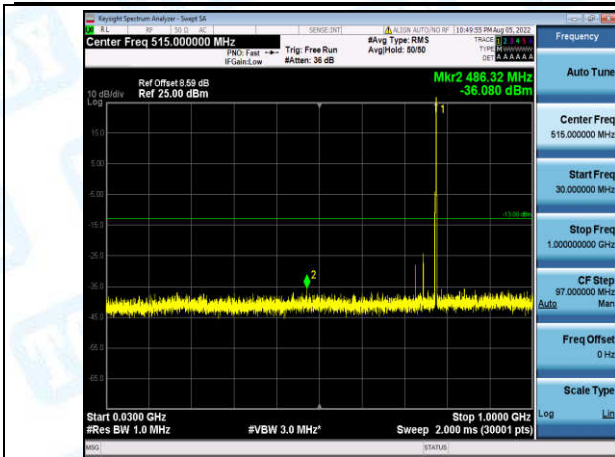

Band13-5MHz-QPSK-23205-1-0-Low-30-1000--35.34-PASS

Band13-5MHz-QPSK-23205-1-0-Low-1000-5000--42.96-PASS

Band13-5MHz-QPSK-23205-1-0-Low-5000-12000--58.31-PASS

Band13-5MHz-QPSK-23205-1-0-Low-12000-26500--47.7-PASS