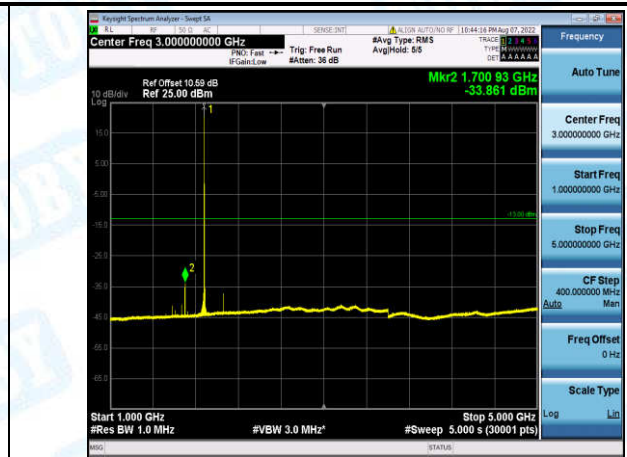

Band2-1.4MHz-16QAM-18607-1-0-Low-30-1000--33.58-PASS

Band2-1.4MHz-16QAM-18607-1-0-Low-1000-5000--32.67-PASS

Band2-1.4MHz-16QAM-18607-1-0-Low-5000-12000--56.13-PASS

Band2-1.4MHz-16QAM-18607-1-0-Low-12000-26500--45.8-PASS