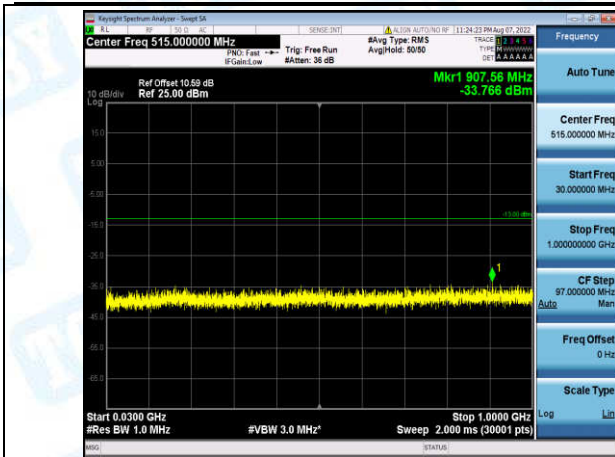

Band2-3MHz-16QAM-18615-1-0-Low-30-1000--34-PASS

Band2-3MHz-16QAM-18615-1-0-Low-1000-5000--39.04-PASS

Band2-3MHz-16QAM-18615-1-0-Low-5000-12000--56.2-PASS

Band2-3MHz-16QAM-18615-1-0-Low-12000-26500--45.84-PASS