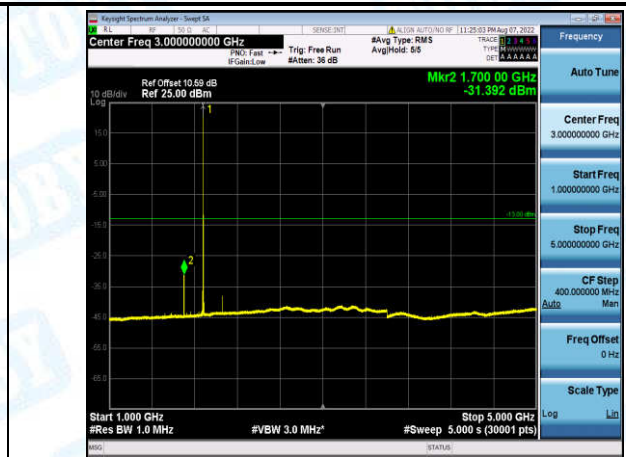

Band2-3MHz-16QAM-18615-1-0-Low-30-1000--34-PASS

Band2-3MHz-16QAM-18615-1-0-Low-1000-5000--39.04-PASS

Band2-3MHz-16QAM-18615-1-0-Low-5000-12000--56.2-PASS

Band2-3MHz-16QAM-18615-1-0-Low-12000-26500--45.84-PASS