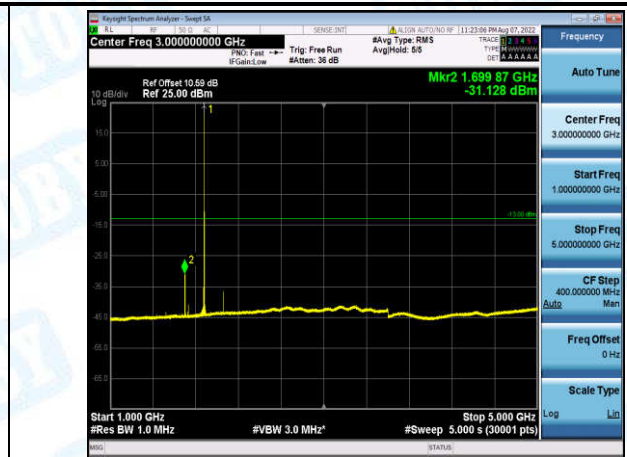

Band2-3MHz-QPSK-18615-1-0-Low-30-1000--34.14-PASS

Band2-3MHz-QPSK-18615-1-0-Low-1000-5000--31.67-PASS

Band2-3MHz-QPSK-18615-1-0-Low-5000-12000--56.21-PASS

Band2-3MHz-QPSK-18615-1-0-Low-12000-26500--45.93-PASS