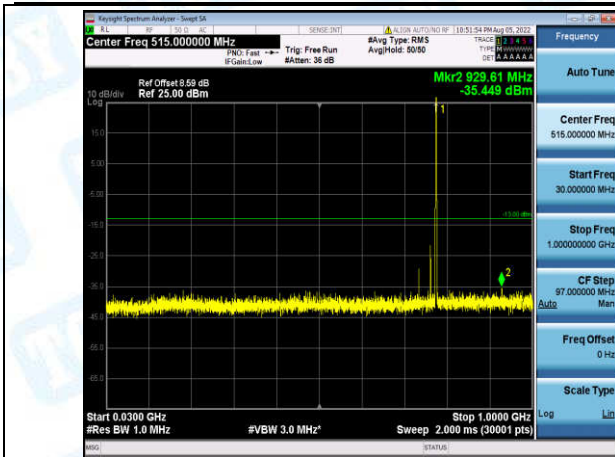

Band13-5MHz-16QAM-23205-1-0-Low-30-1000--34.92-PASS

Band13-5MHz-16QAM-23205-1-0-Low-1000-5000--43.03-PASS

Band13-5MHz-16QAM-23205-1-0-Low-5000-12000--58.09-PASS

Band13-5MHz-16QAM-23205-1-0-Low-12000-26500--47.79-PASS