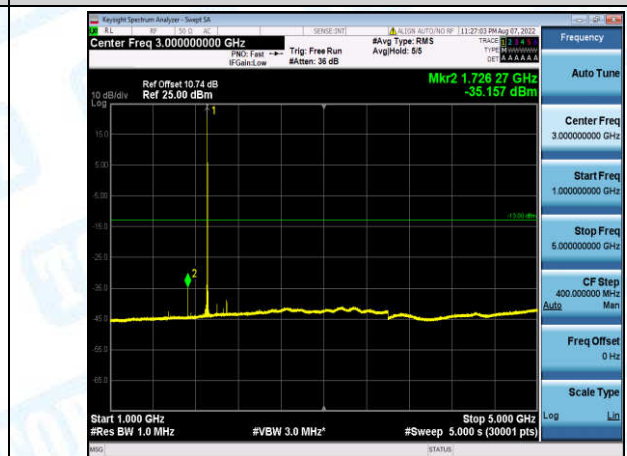

Band2-3MHz-QPSK-18900-1-0-Low-12000-26500--45.92-PASS

Band2-3MHz-QPSK-19185-1-0-High-1000-5000--35.16-PASS