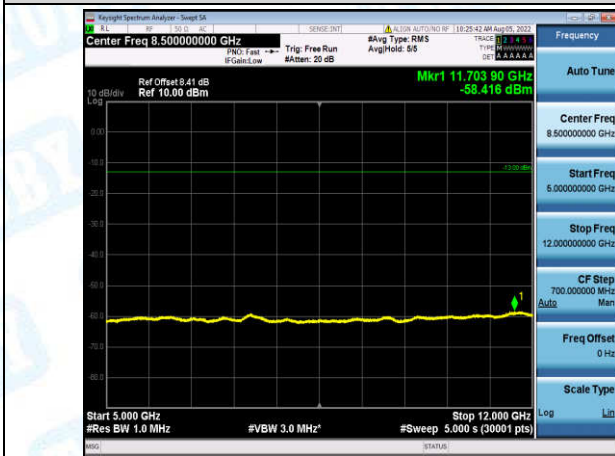

Band12-10MHz-QPSK-23095-1-0-Low-30-1000--36.62-PASS

Band12-10MHz-QPSK-23095-1-0-Low-5000-12000--58.42-PASS