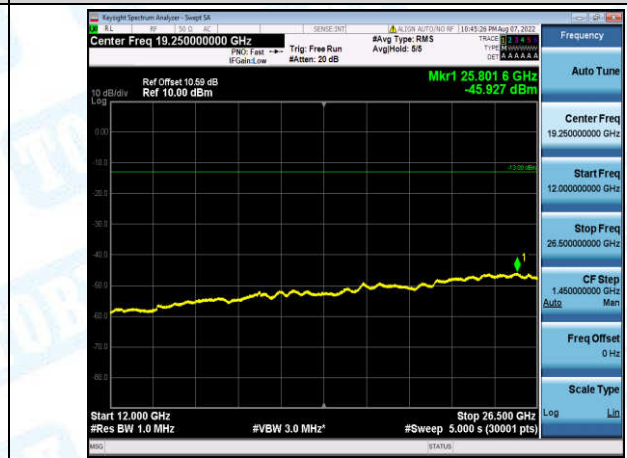

Band2-1.4MHz-16QAM-18900-1-0-Low-1000-5000--33.86-PASS

Band2-1.4MHz-16QAM-18900-1-0-Low-12000-26500--45.93-PASS