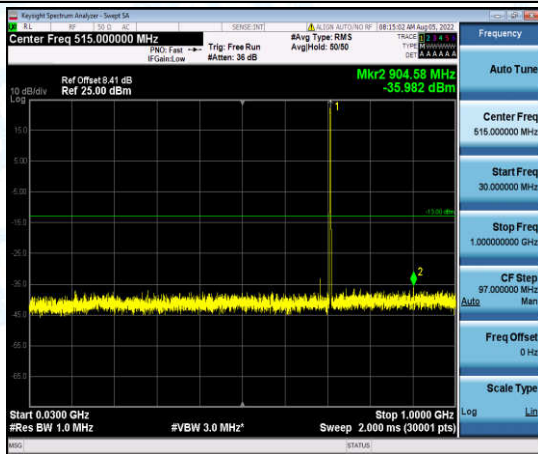

Band12-3MHz-16QAM-23095-1-0-Low-30-1000--35.71-PASS

Band12-3MHz-16QAM-23095-1-0-Low-1000-5000--43.21-PASS

Band12-3MHz-16QAM-23095-1-0-Low-5000-12000--58.44-PASS

Band12-3MHz-16QAM-23095-1-0-Low-12000-26500--48.15-PASS