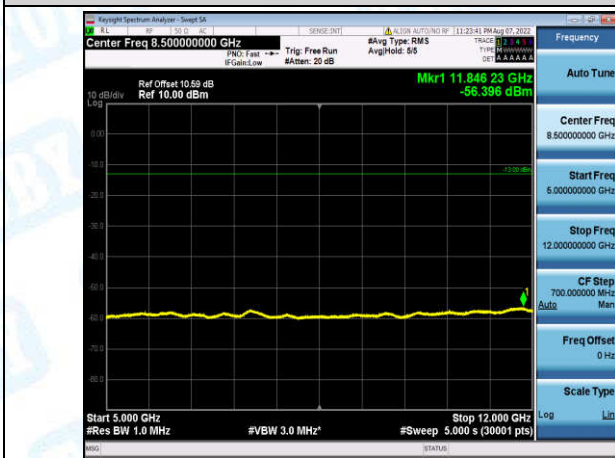

Band2-3MHz-QPSK-18900-1-0-Low-30-1000--32.87-PASS

Band2-3MHz-QPSK-18900-1-0-Low-5000-12000--56.4-PASS