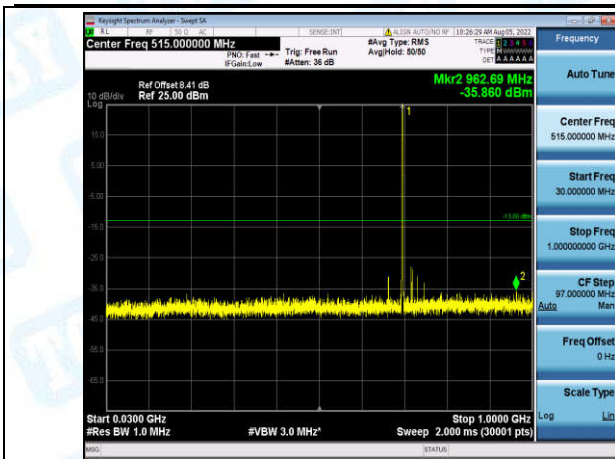

Band12-10MHz-16QAM-23060-1-0-Low-30-1000--35.48-PASS

Band12-10MHz-16QAM-23060-1-0-Low-1000-5000--43.06-PASS

Band12-10MHz-16QAM-23060-1-0-Low-5000-12000--58.34-PASS

Band12-10MHz-16QAM-23060-1-0-Low-12000-26500--47.96-PASS