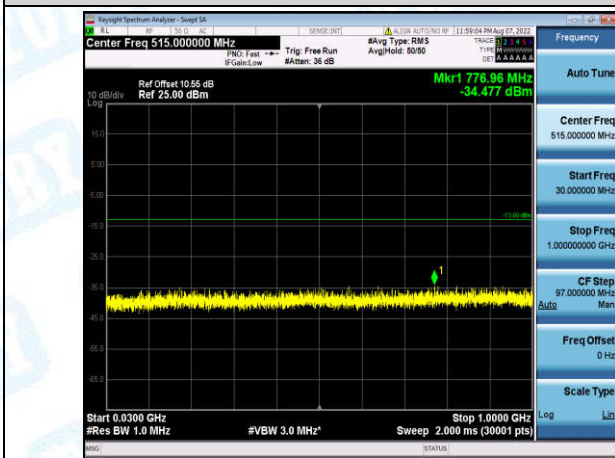

Band2-3MHz-16QAM-19185-1-0-High-5000-12000--56.22-PASS

Band2-5MHz-QPSK-18625-1-0-Low-30-1000--34.48-PASS