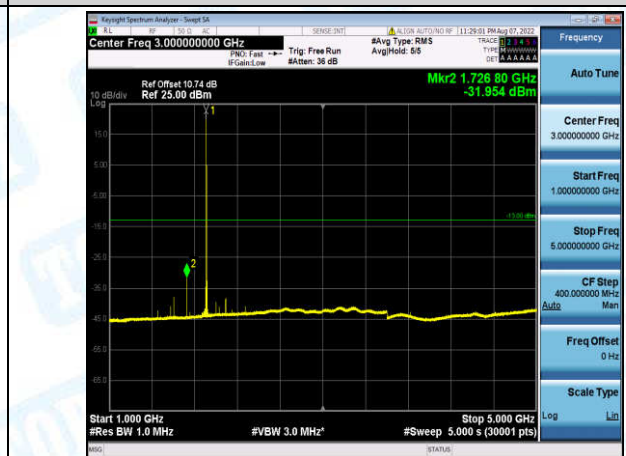

Band2-3MHz-16QAM-18900-1-0-Low-12000-26500--45.97-PASS

Band2-3MHz-16QAM-19185-1-0-High-1000-5000--31.95-PASS