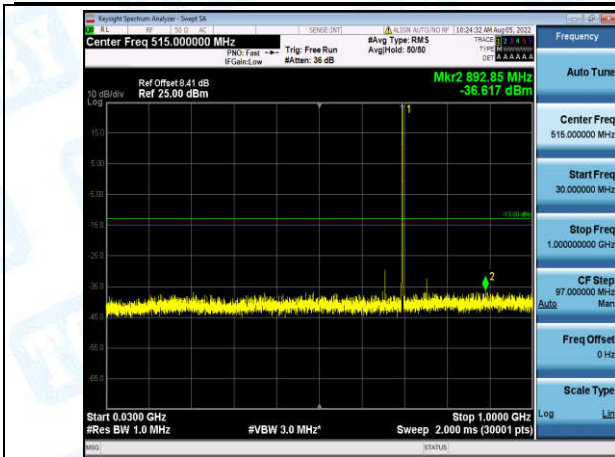

Band12-10MHz-QPSK-23060-1-0-Low-30-1000--36.16-PASS

Band12-10MHz-QPSK-23060-1-0-Low-1000-5000--43.05-PASS

Band12-10MHz-QPSK-23060-1-0-Low-5000-12000--58.3-PASS

Band12-10MHz-QPSK-23060-1-0-Low-12000-26500--47.99-PASS