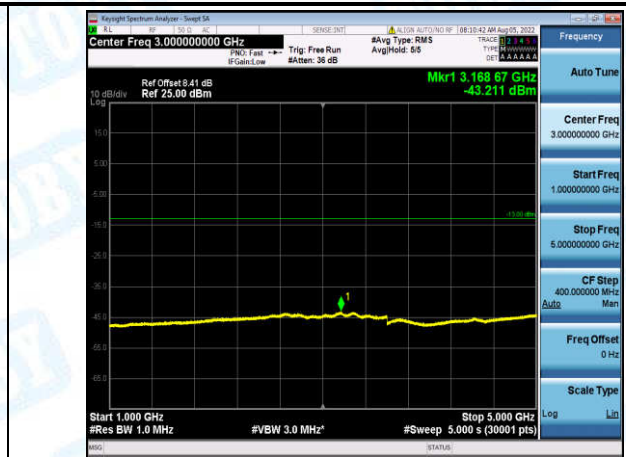

Band12-3MHz-16QAM-23095-1-0-Low-30-1000--35.71-PASS

Band12-3MHz-16QAM-23095-1-0-Low-1000-5000--43.21-PASS

Band12-3MHz-16QAM-23095-1-0-Low-5000-12000--58.44-PASS

Band12-3MHz-16QAM-23095-1-0-Low-12000-26500--48.15-PASS