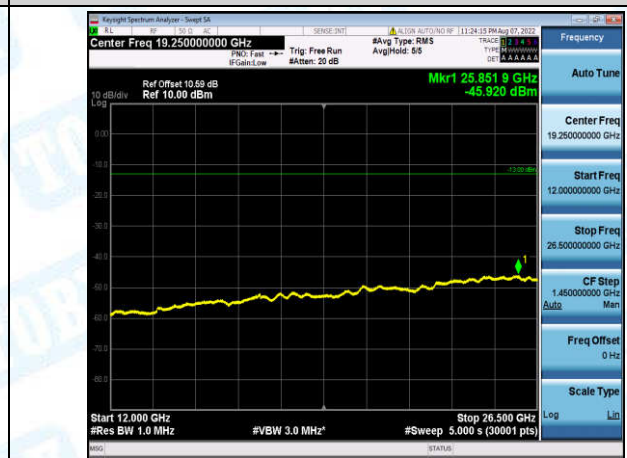

Band2-3MHz-QPSK-18900-1-0-Low-1000-5000--31.13-PASS

Band2-3MHz-QPSK-18900-1-0-Low-12000-26500--45.92-PASS