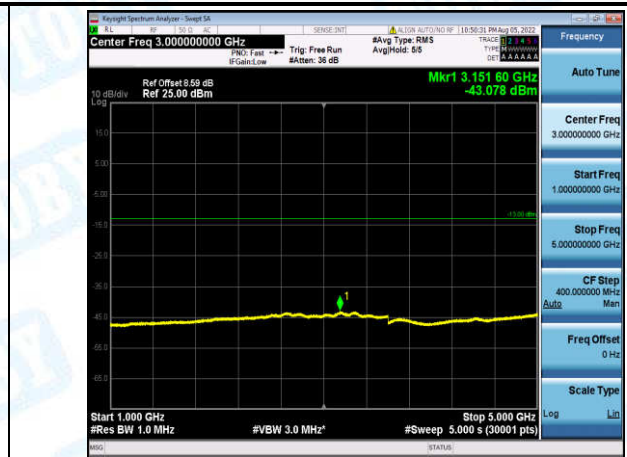

Band13-5MHz-QPSK-23205-1-0-Low-12000-26500--47.7-PASS

Band13-5MHz-QPSK-23230-1-0-Low-1000-5000--43.08-PASS