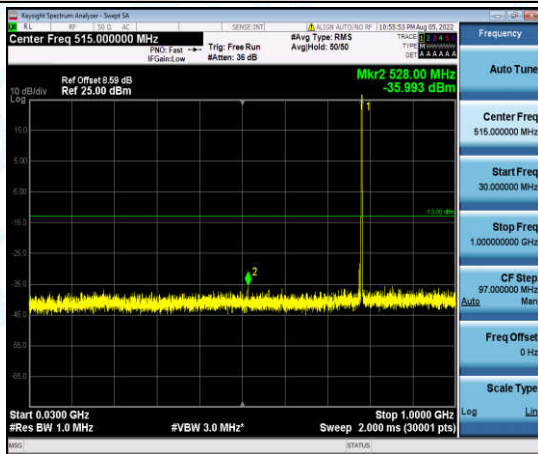

Band13-5MHz-16QAM-23230-1-0-Low-30-1000--35.45-PASS

Band13-5MHz-16QAM-23230-1-0-Low-1000-5000--43.06-PASS

Band13-5MHz-16QAM-23230-1-0-Low-5000-12000--58.24-PASS

Band13-5MHz-16QAM-23230-1-0-Low-12000-26500--47.77-PASS