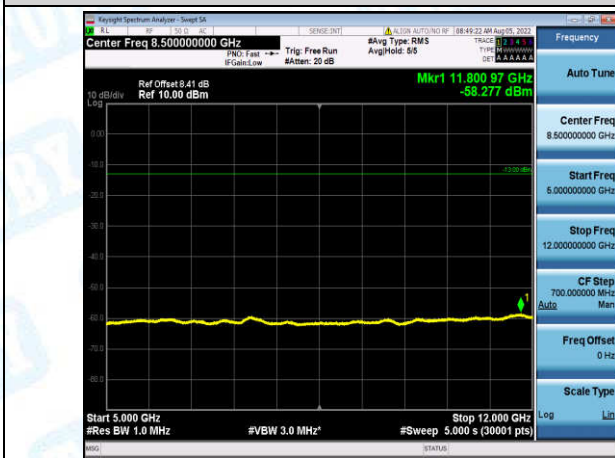

Band12-5MHz-QPSK-23095-1-0-Low-30-1000--35.74-PASS

Band12-5MHz-QPSK-23095-1-0-Low-5000-12000--58.28-PASS