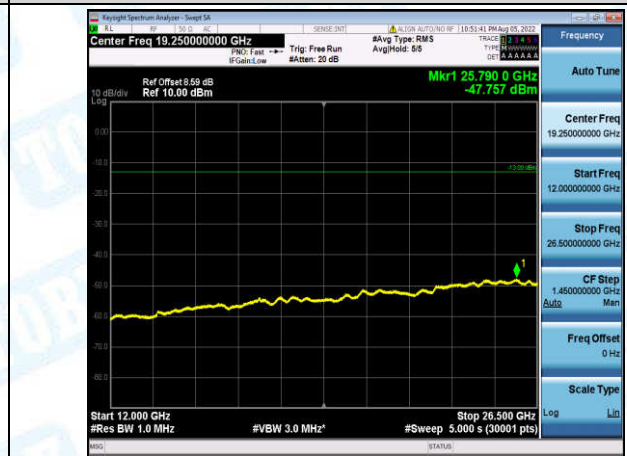

Band13-5MHz-QPSK-23230-1-0-Low-1000-5000--43.08-PASS

Band13-5MHz-QPSK-23230-1-0-Low-12000-26500--47.76-PASS