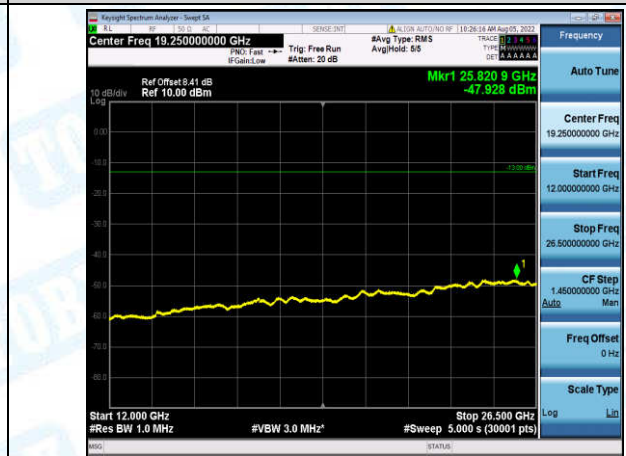

Band12-10MHz-QPSK-23095-1-0-Low-1000-5000--43.15-PASS

Band12-10MHz-QPSK-23095-1-0-Low-12000-26500--47.93-PASS