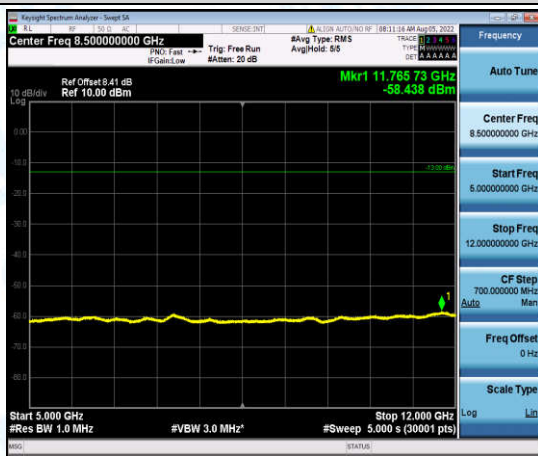

Band12-3MHz-16QAM-23095-1-0-Low-30-1000--35.71-PASS

Band12-3MHz-16QAM-23095-1-0-Low-1000-5000--43.21-PASS

Band12-3MHz-16QAM-23095-1-0-Low-5000-12000--58.44-PASS

Band12-3MHz-16QAM-23095-1-0-Low-12000-26500--48.15-PASS