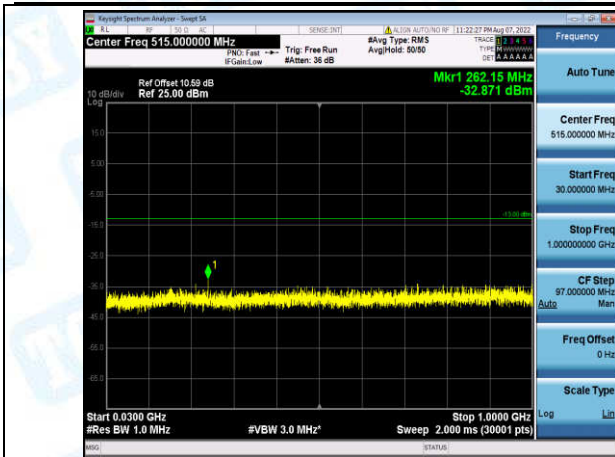

Band2-3MHz-QPSK-18615-1-0-Low-30-1000--34.14-PASS

Band2-3MHz-QPSK-18615-1-0-Low-1000-5000--31.67-PASS

Band2-3MHz-QPSK-18615-1-0-Low-5000-12000--56.21-PASS

Band2-3MHz-QPSK-18615-1-0-Low-12000-26500--45.93-PASS