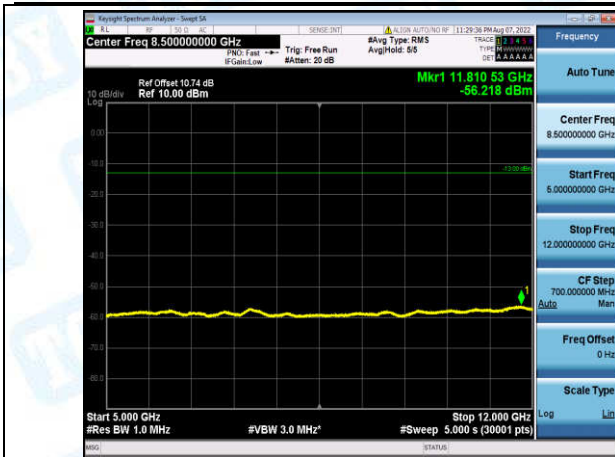

Band2-3MHz-16QAM-19185-1-0-High-30-1000--33.01-PASS

Band2-3MHz-16QAM-19185-1-0-High-5000-12000--56.22-PASS