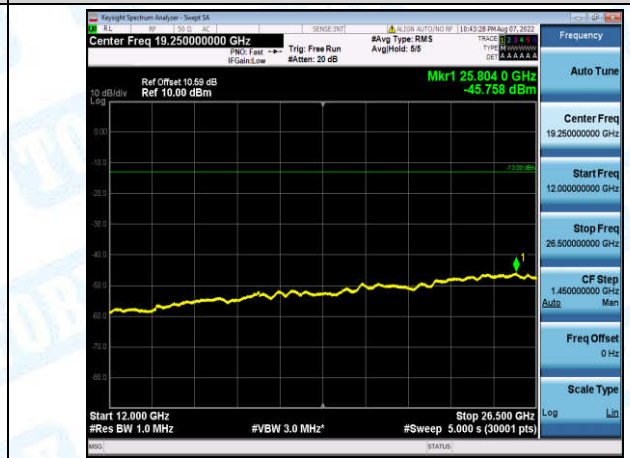

Band2-1.4MHz-QPSK-18900-1-0-Low-1000-5000--33.1-PASS

Band2-1.4MHz-QPSK-18900-1-0-Low-12000-26500--45.76-PASS