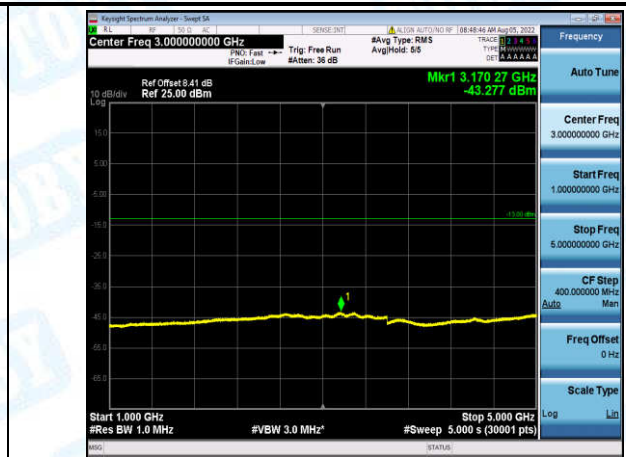

Band12-5MHz-QPSK-23035-1-0-Low-12000-26500--48.2-PASS

Band12-5MHz-QPSK-23095-1-0-Low-1000-5000--43.28-PASS