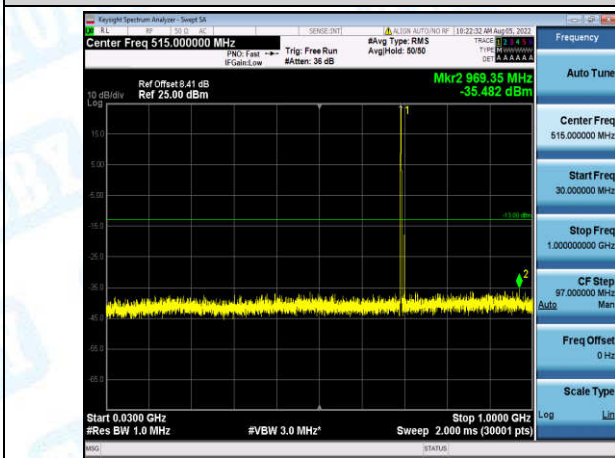

Band12-10MHz-QPSK-23130-1-0-High-5000-12000--58.19-PASS

Band12-10MHz-16QAM-23060-1-0-Low-30-1000--35.48-PASS