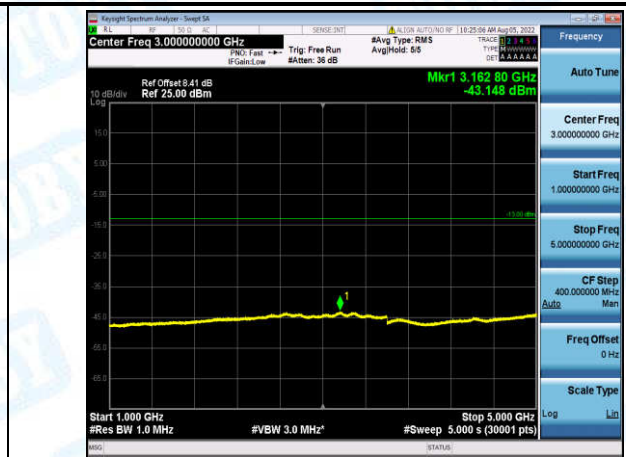

Band12-10MHz-QPSK-23060-1-0-Low-30-1000--36.16-PASS

Band12-10MHz-QPSK-23060-1-0-Low-1000-5000--43.05-PASS

Band12-10MHz-QPSK-23060-1-0-Low-5000-12000--58.3-PASS

Band12-10MHz-QPSK-23060-1-0-Low-12000-26500--47.99-PASS