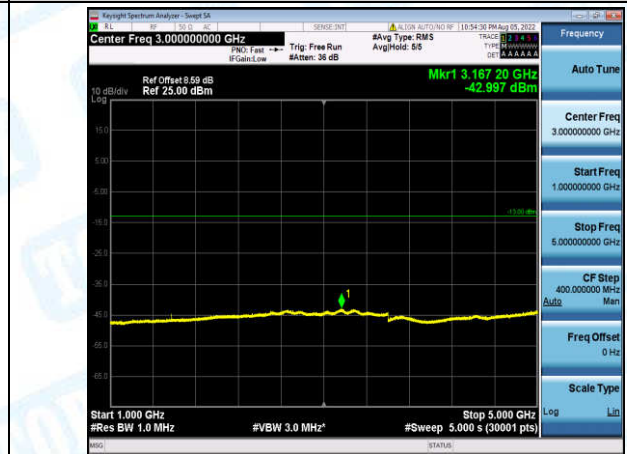

Band13-5MHz-QPSK-23230-1-0-Low-12000-26500--47.76-PASS

Band13-5MHz-QPSK-23255-1-0-High-1000-5000--43-PASS