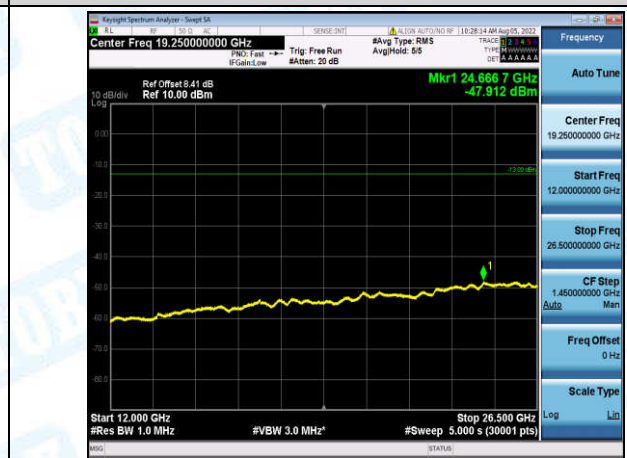

Band12-10MHz-16QAM-23095-1-0-Low-1000-5000--43.11-PASS

Band12-10MHz-16QAM-23095-1-0-Low-12000-26500--47.91-PASS