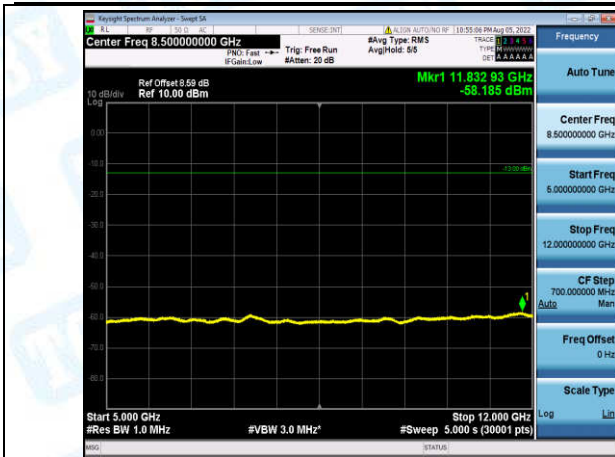

Band13-5MHz-QPSK-23255-1-0-High-30-1000--36.39-PASS

Band13-5MHz-QPSK-23255-1-0-High-5000-12000--58.19-PASS