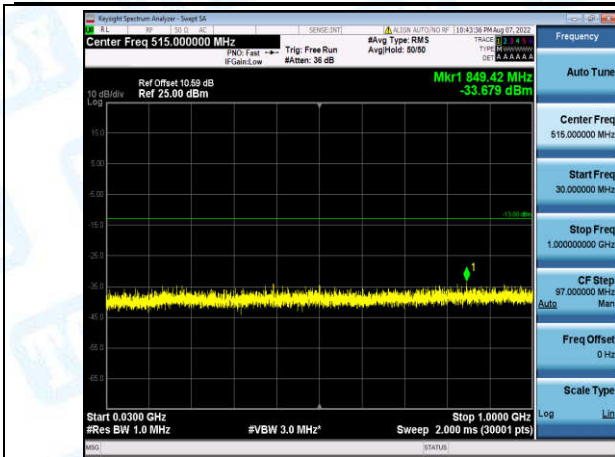

Band2-1.4MHz-16QAM-18607-1-0-Low-30-1000--33.58-PASS

Band2-1.4MHz-16QAM-18607-1-0-Low-1000-5000--32.67-PASS

Band2-1.4MHz-16QAM-18607-1-0-Low-5000-12000--56.13-PASS

Band2-1.4MHz-16QAM-18607-1-0-Low-12000-26500--45.8-PASS