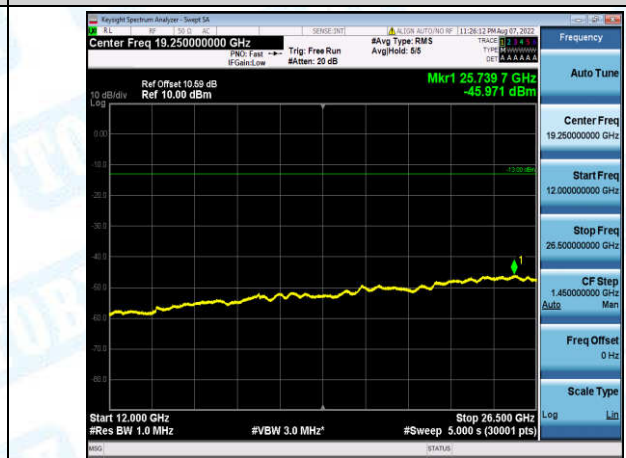

Band2-3MHz-16QAM-18900-1-0-Low-1000-5000--31.39-PASS

Band2-3MHz-16QAM-18900-1-0-Low-12000-26500--45.97-PASS