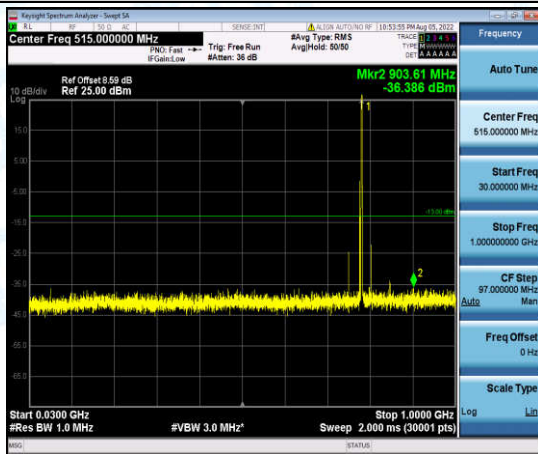

Band13-5MHz-QPSK-23230-1-0-Low-30-1000--36.08-PASS

Band13-5MHz-QPSK-23230-1-0-Low-1000-5000--43.08-PASS

Band13-5MHz-QPSK-23230-1-0-Low-5000-12000--58.23-PASS

Band13-5MHz-QPSK-23230-1-0-Low-12000-26500--47.76-PASS