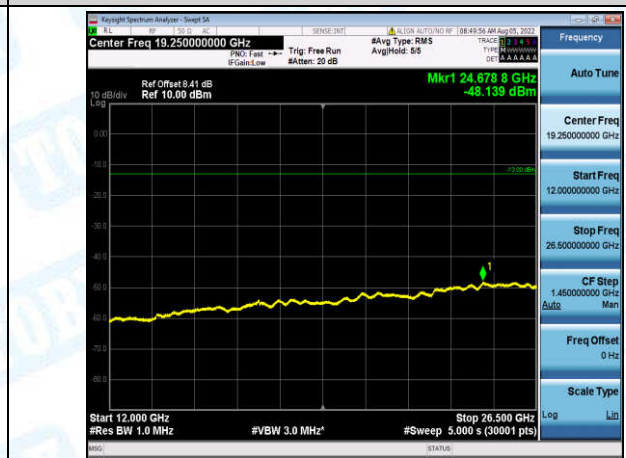

Band12-5MHz-QPSK-23095-1-0-Low-1000-5000--43.28-PASS

Band12-5MHz-QPSK-23095-1-0-Low-12000-26500--48.14-PASS