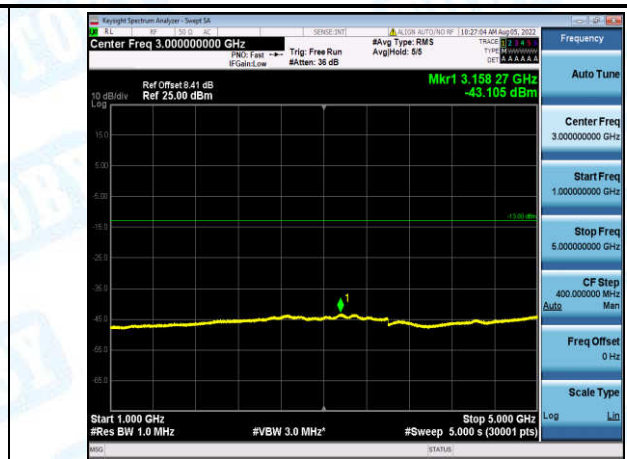

Band12-10MHz-16QAM-23060-1-0-Low-30-1000--35.48-PASS

Band12-10MHz-16QAM-23060-1-0-Low-1000-5000--43.06-PASS

Band12-10MHz-16QAM-23060-1-0-Low-5000-12000--58.34-PASS

Band12-10MHz-16QAM-23060-1-0-Low-12000-26500--47.96-PASS