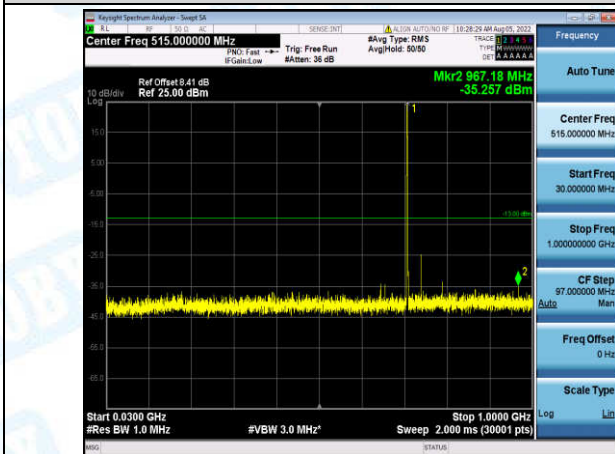

Band12-10MHz-QPSK-23095-1-0-Low-5000-12000--58.42-PASS

Band12-10MHz-QPSK-23130-1-0-High-30-1000--35.26-PASS