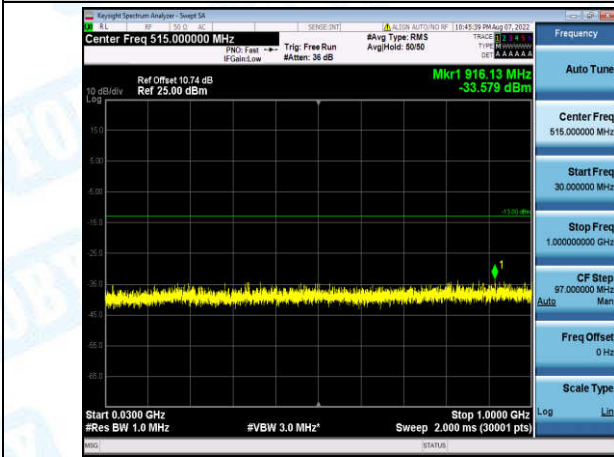

Band2-1.4MHz-QPSK-18900-1-0-Low-5000-12000--56.11-PASS

Band2-1.4MHz-QPSK-19193-1-0-High-30-1000--33.58-PASS