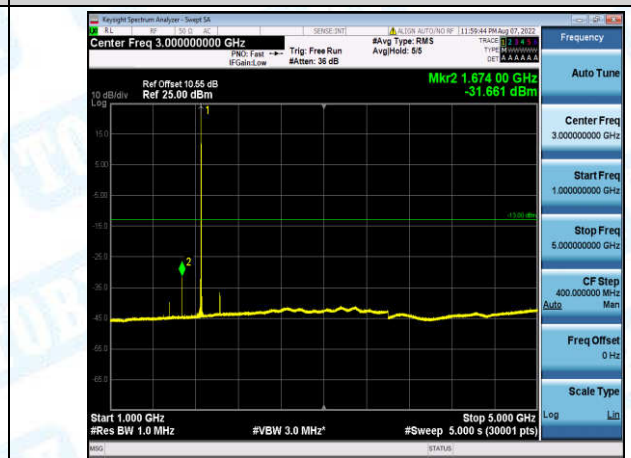

Band2-3MHz-16QAM-19185-1-0-High-12000-26500--45.6-PASS

Band2-5MHz-QPSK-18625-1-0-Low-1000-5000--31.66-PASS