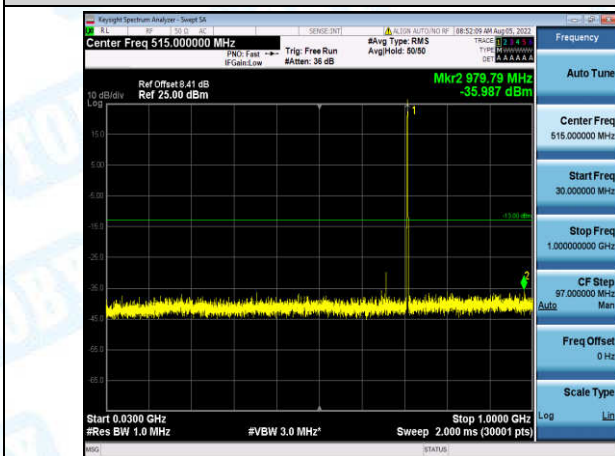

Band12-5MHz-QPSK-23095-1-0-Low-30-1000--35.74-PASS

Band12-5MHz-QPSK-23095-1-0-Low-1000-5000--43.28-PASS

Band12-5MHz-QPSK-23095-1-0-Low-5000-12000--58.28-PASS

Band12-5MHz-QPSK-23095-1-0-Low-12000-26500--48.14-PASS