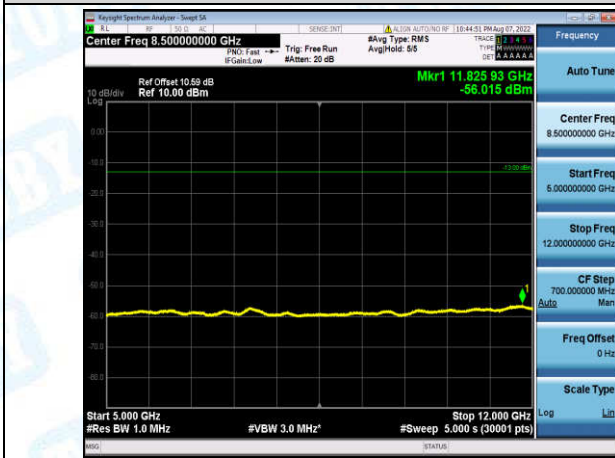

Band2-1.4MHz-16QAM-18900-1-0-Low-30-1000--33.68-PASS

Band2-1.4MHz-16QAM-18900-1-0-Low-5000-12000--56.02-PASS