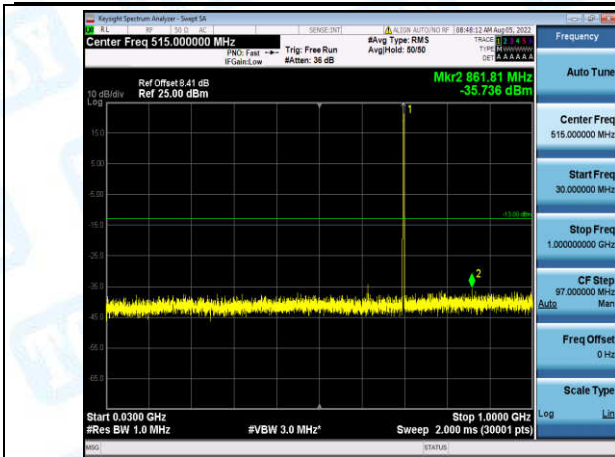

Band12-5MHz-QPSK-23035-1-0-Low-30-1000--35.78-PASS

Band12-5MHz-QPSK-23035-1-0-Low-1000-5000--43.23-PASS

Band12-5MHz-QPSK-23035-1-0-Low-5000-12000--58.48-PASS

Band12-5MHz-QPSK-23035-1-0-Low-12000-26500--48.2-PASS