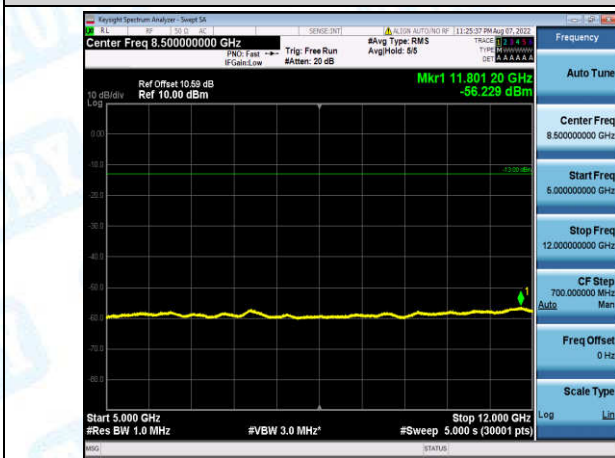

Band2-3MHz-16QAM-18900-1-0-Low-30-1000--33.77-PASS

Band2-3MHz-16QAM-18900-1-0-Low-5000-12000--56.23-PASS