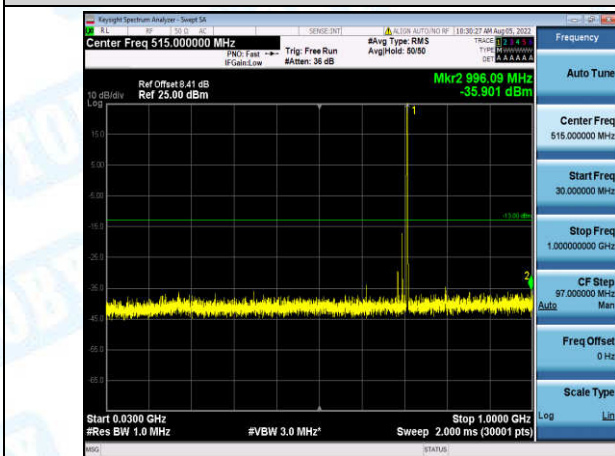

Band12-10MHz-16QAM-23095-1-0-Low-5000-12000--58.49-PASS

Band12-10MHz-16QAM-23130-1-0-High-30-1000--35.9-PASS