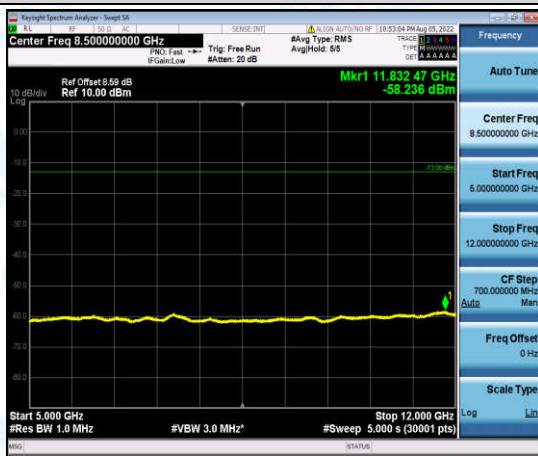

Band13-5MHz-16QAM-23230-1-0-Low-30-1000--35.45-PASS

Band13-5MHz-16QAM-23230-1-0-Low-5000-12000--58.24-PASS