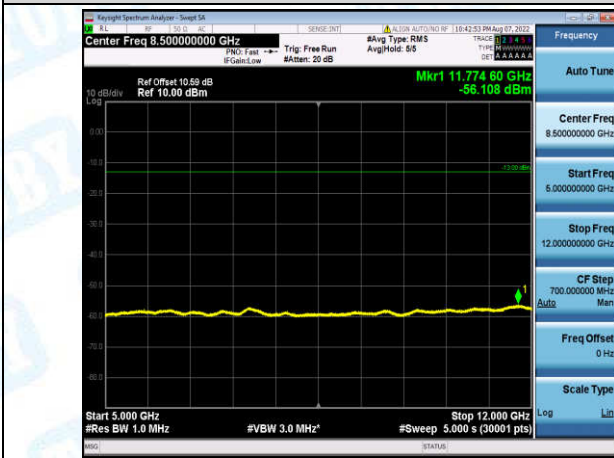

Band2-1.4MHz-QPSK-18900-1-0-Low-30-1000--33.88-PASS

Band2-1.4MHz-QPSK-18900-1-0-Low-5000-12000--56.11-PASS