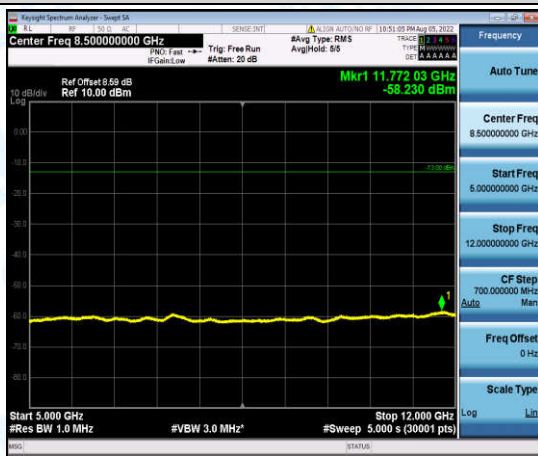

Band13-5MHz-QPSK-23230-1-0-Low-30-1000--36.08-PASS

Band13-5MHz-QPSK-23230-1-0-Low-5000-12000--58.23-PASS