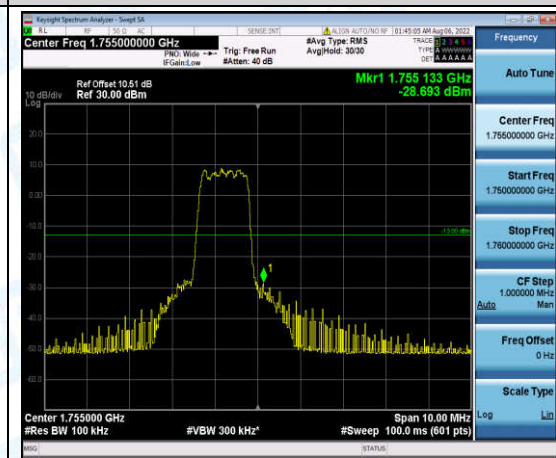

Band4-5MHz-16QAM-20375-6-0-High--28.69-PASS