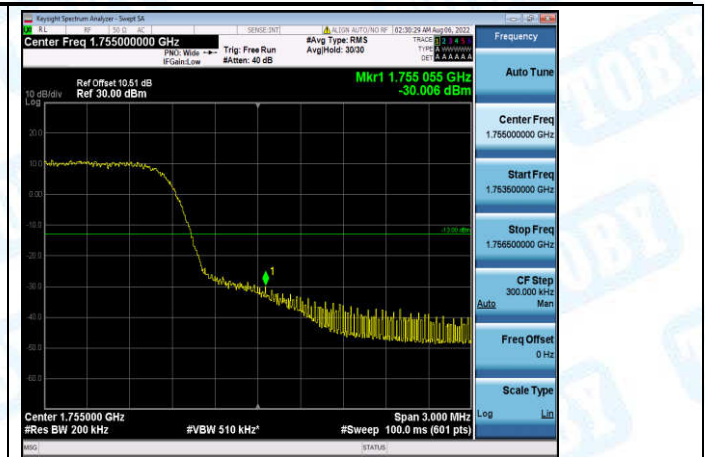

Band4-5MHz-16QAM-20375-1-0-High--43.77-PASS

Band4-5MHz-16QAM-20375-6-0-High--28.69-PASS

Band4-10MHz-QPSK-20000-1-0-Low--27.49-PASS

Band4-10MHz-QPSK-20000-6-0-Low--31.09-PASS

Band4-10MHz-QPSK-20350-1-0-High--37.42-PASS