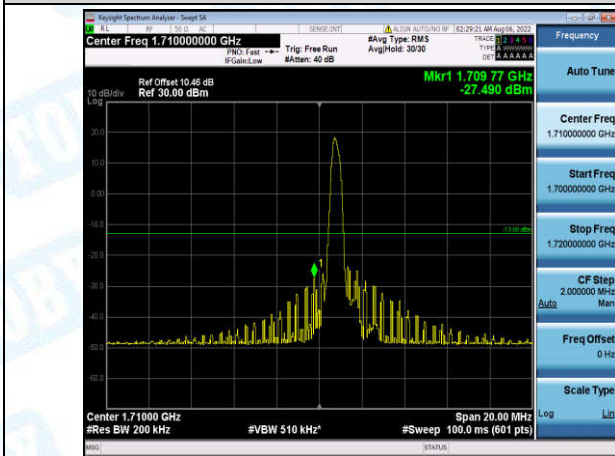

Band4-10MHz-QPSK-20000-1-0-Low--27.49-PASS