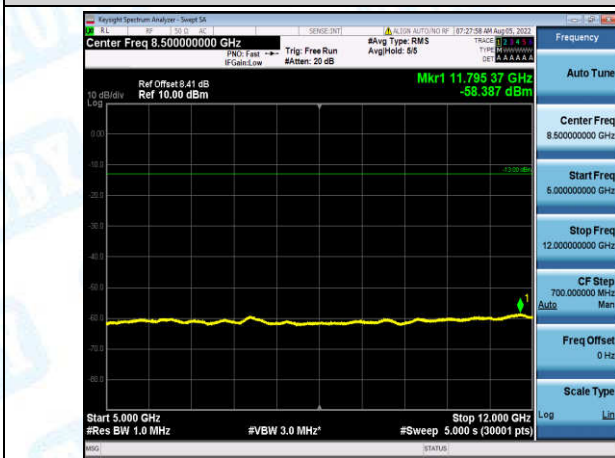

Band12-1.4MHz-16QAM-23095-1-0-Low-5000-12000--58.39-PASS