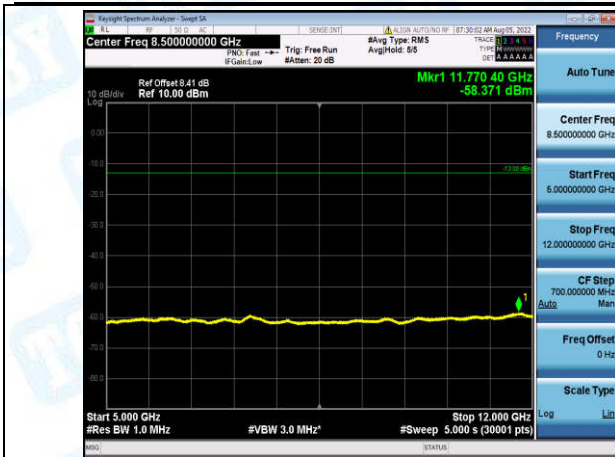

Band12-1.4MHz-QPSK-23173-1-0-High-5000-12000--58.37-PASS