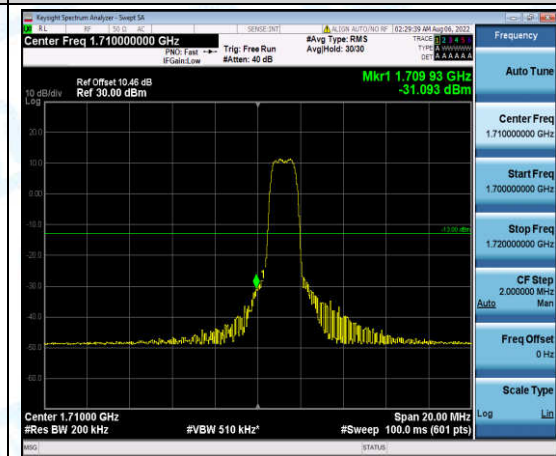

Band4-10MHz-QPSK-20000-6-0-Low--31.09-PASS