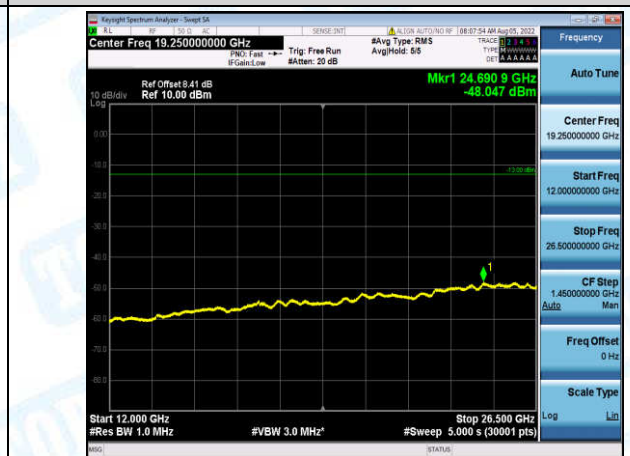

Band12-3MHz-16QAM-23025-1-0-Low-12000-26500--48.05-PASS