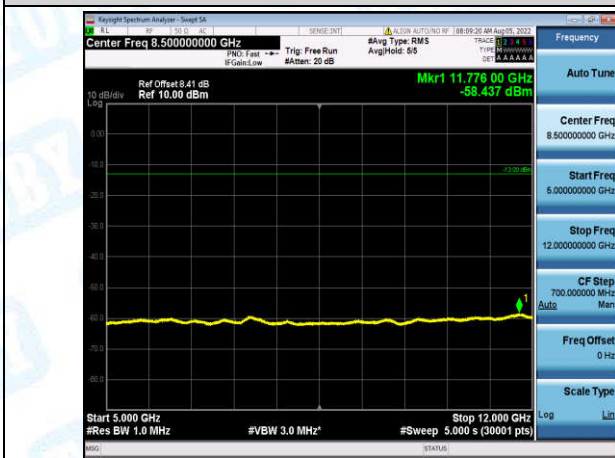

Band12-3MHz-QPSK-23095-1-0-Low-5000-12000--58.44-PASS