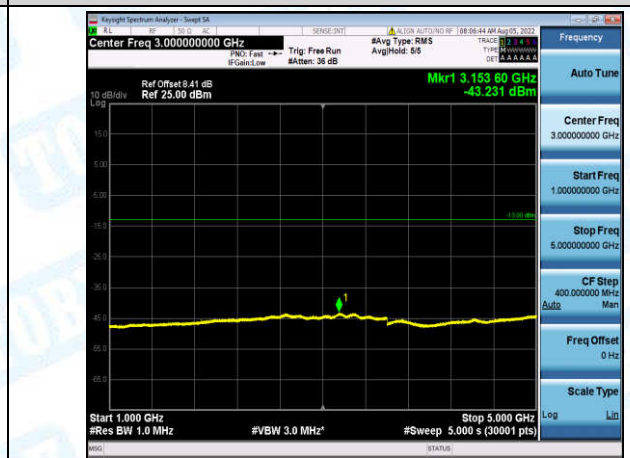

Band12-3MHz-16QAM-23025-1-0-Low-1000-5000--43.23-PASS