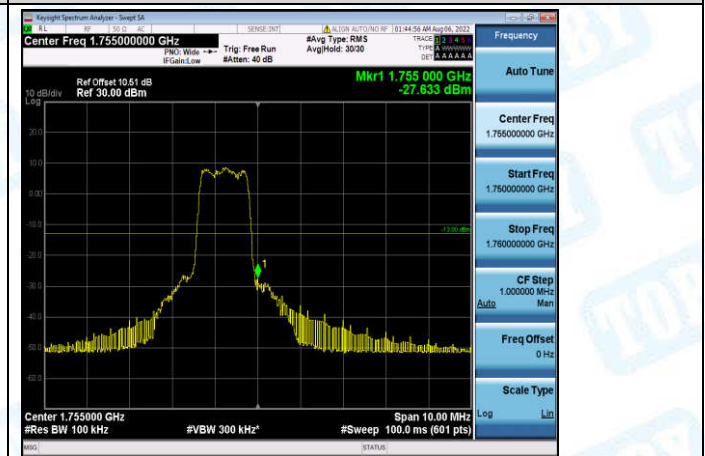

Band4-5MHz-QPSK-20375-6-0-High--27.63-PASS