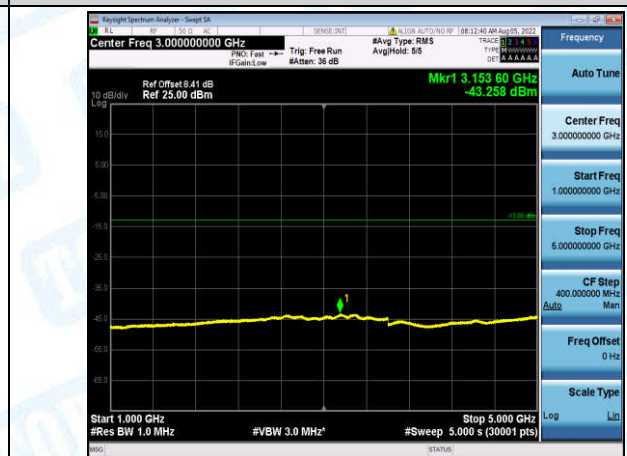

Band12-3MHz-QPSK-23165-1-0-High-1000-5000--43.26-PASS