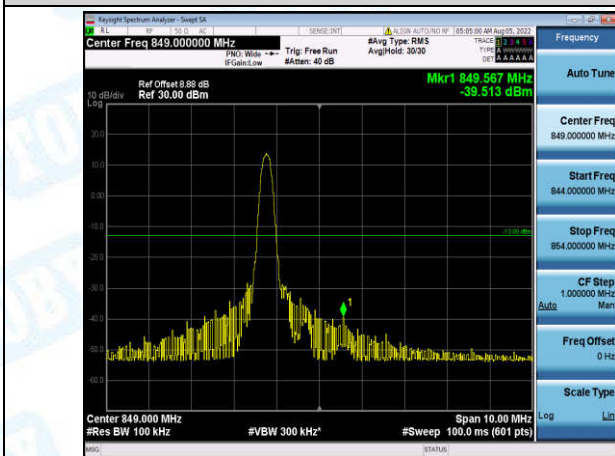

Band5-3MHz-16QAM-20635-1-0-High--46.90-PASS

Band5-3MHz-16QAM-20635-6-0-High--43.03-PASS

Band5-5MHz-QPSK-20425-1-0-Low--29.49-PASS

Band5-5MHz-QPSK-20425-6-0-Low--34.66-PASS

Band5-5MHz-QPSK-20625-1-0-High--39.51-PASS