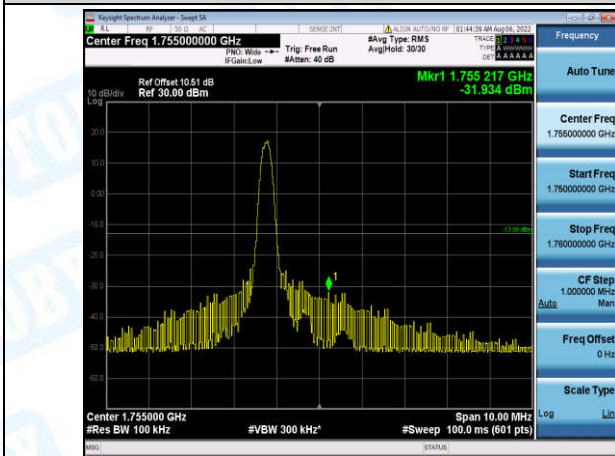

Band4-5MHz-QPSK-20375-1-0-High--31.93-PASS