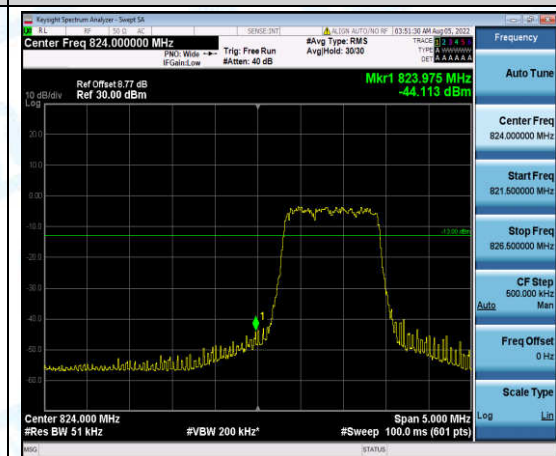

Band5-3MHz-QPSK-20415-6-0-Low--43.73-PASS

Band5-3MHz-QPSK-20635-1-0-High--45.21-PASS

Band5-3MHz-QPSK-20635-6-0-High--43.08-PASS

Band5-3MHz-16QAM-20415-1-0-Low--36.87-PASS

Band5-3MHz-16QAM-20415-6-0-Low--44.11-PASS