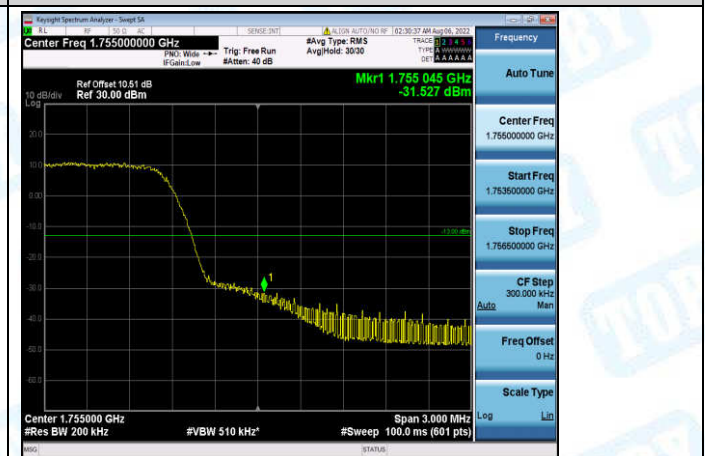

Band4-10MHz-16QAM-20350-6-0-High--31.53-PASS