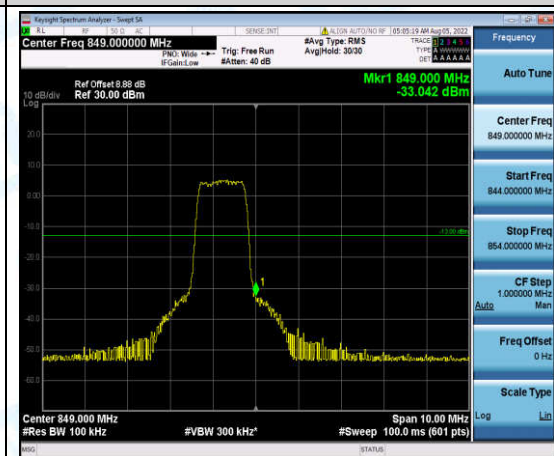

Band5-3MHz-16QAM-20635-1-0-High--46.90-PASS

Band5-3MHz-16QAM-20635-6-0-High--43.03-PASS

Band5-5MHz-QPSK-20425-1-0-Low--29.49-PASS

Band5-5MHz-QPSK-20425-6-0-Low--34.66-PASS

Band5-5MHz-QPSK-20625-1-0-High--39.51-PASS