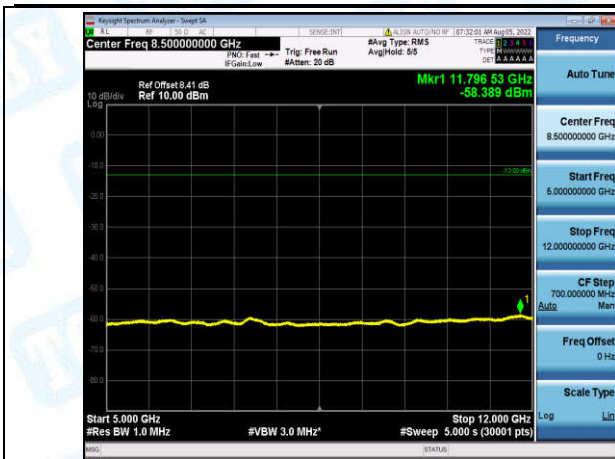

Band12-1.4MHz-16QAM-23173-1-0-High-5000-12000--58.39-PASS