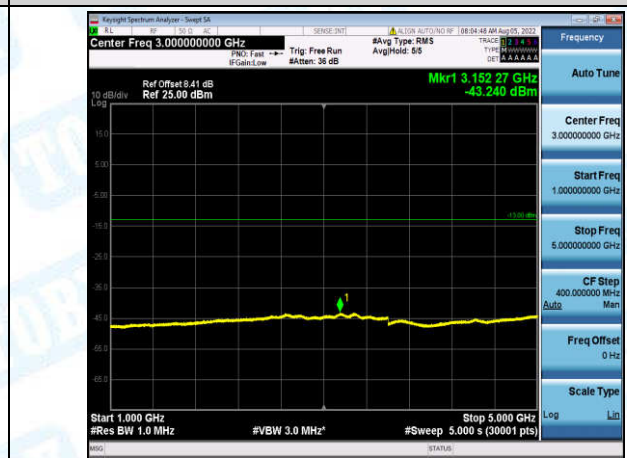

Band12-3MHz-QPSK-23025-1-0-Low-1000-5000--43.24-PASS