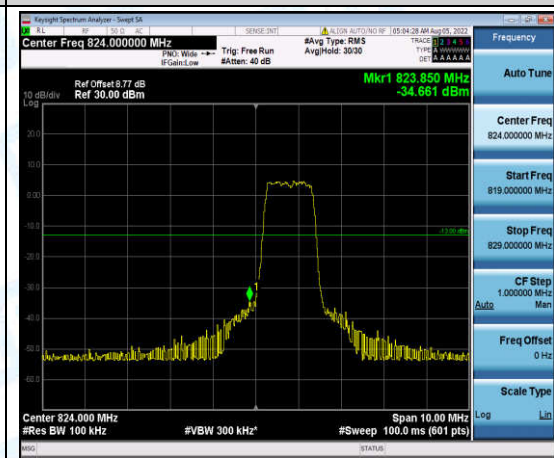

Band5-5MHz-QPSK-20425-6-0-Low--34.66-PASS