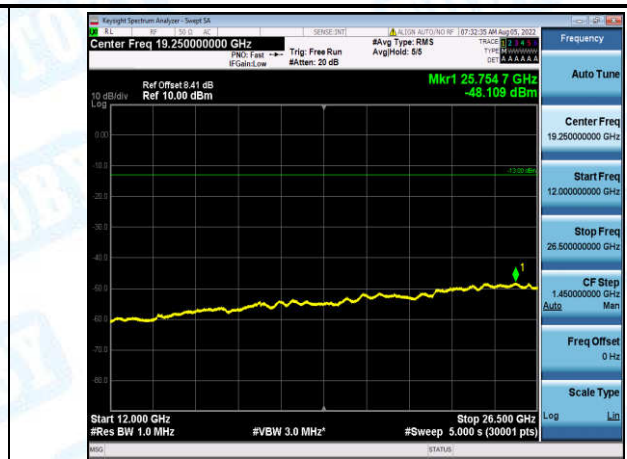

Band12-1.4MHz-16QAM-23173-1-0-High-12000-26500--48.11-PASS