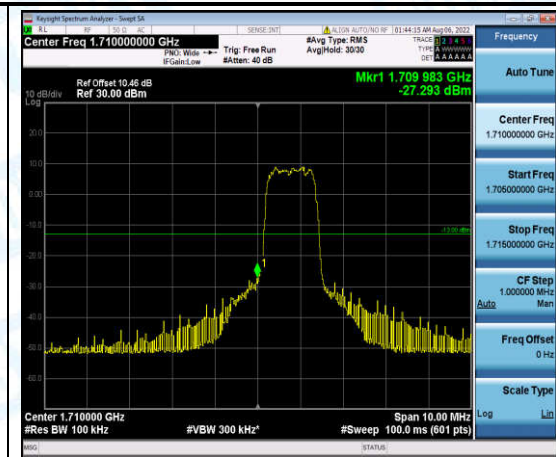

Band4-5MHz-QPSK-19975-6-0-Low--27.86-PASS

Band4-5MHz-QPSK-20375-1-0-High--31.93-PASS

Band4-5MHz-QPSK-20375-6-0-High--27.63-PASS

Band4-5MHz-16QAM-19975-1-0-Low--26.36-PASS

Band4-5MHz-16QAM-19975-6-0-Low--27.29-PASS