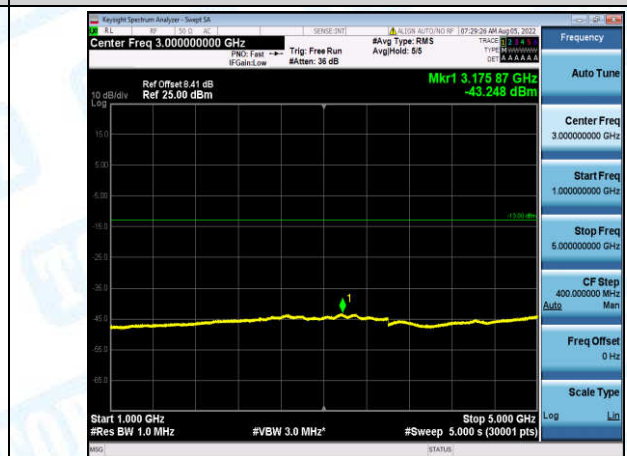

Test Graphs

Band12-1.4MHz-QPSK-23095-1-0-Low-30-1000--35.64-PASS

Band12-1.4MHz-QPSK-23095-1-0-Low-1000-5000--43.04-PASS

Band12-1.4MHz-QPSK-23095-1-0-Low-5000-12000--58.37-PASS

Band12-1.4MHz-QPSK-23095-1-0-Low-12000-26500--48.08-PASS