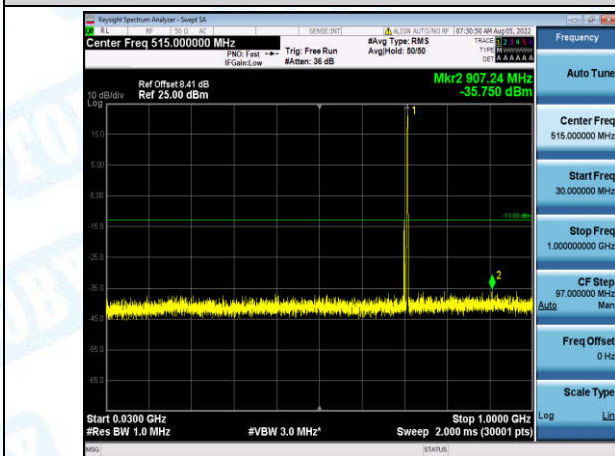

Band12-1.4MHz-16QAM-23173-1-0-High-30-1000--35.75-PASS