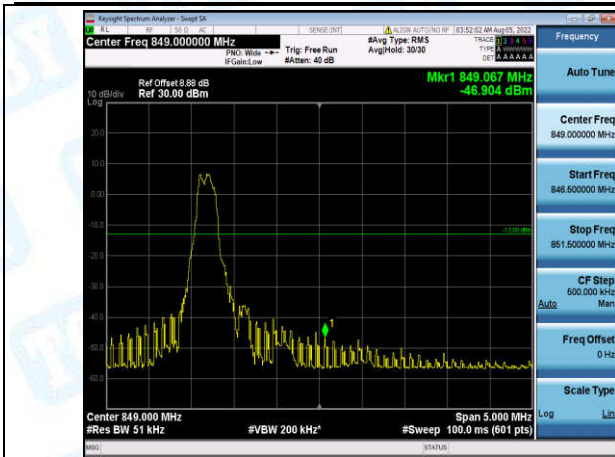

Band5-3MHz-QPSK-20415-6-0-Low--43.73-PASS

Band5-3MHz-QPSK-20635-1-0-High--45.21-PASS

Band5-3MHz-QPSK-20635-6-0-High--43.08-PASS

Band5-3MHz-16QAM-20415-1-0-Low--36.87-PASS

Band5-3MHz-16QAM-20415-6-0-Low--44.11-PASS