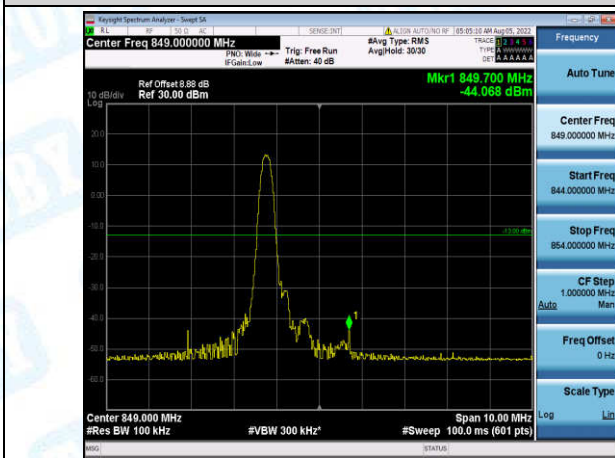

Band5-5MHz-16QAM-20625-1-0-High--44.07-PASS