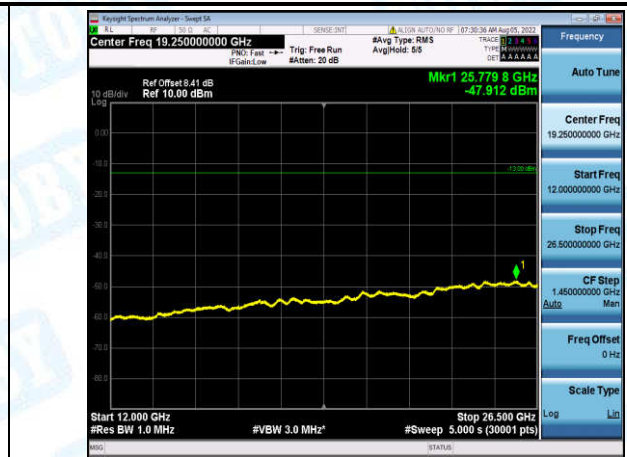

Band12-1.4MHz-QPSK-23173-1-0-High-12000-26500--47.91-PASS