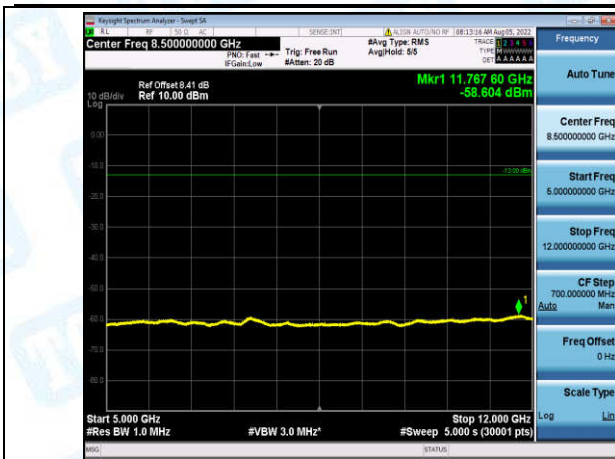

Band12-3MHz-QPSK-23165-1-0-High-5000-12000--58.6-PASS