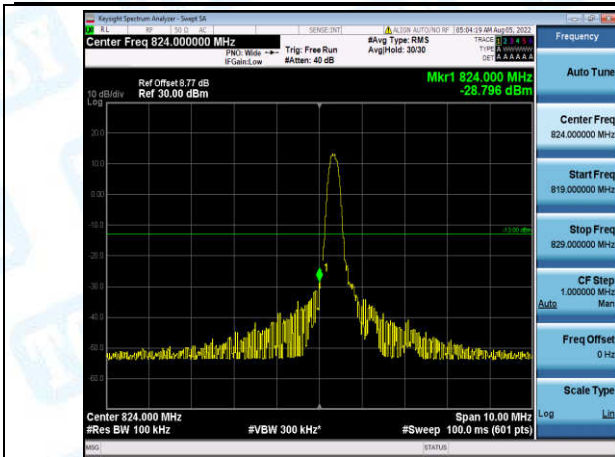

Band5-5MHz-16QAM-20425-1-0-Low--28.80-PASS