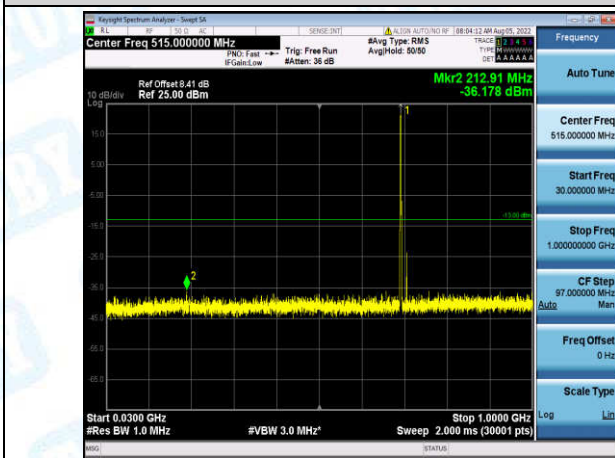

Band12-3MHz-QPSK-23025-1-0-Low-30-1000--36.18-PASS