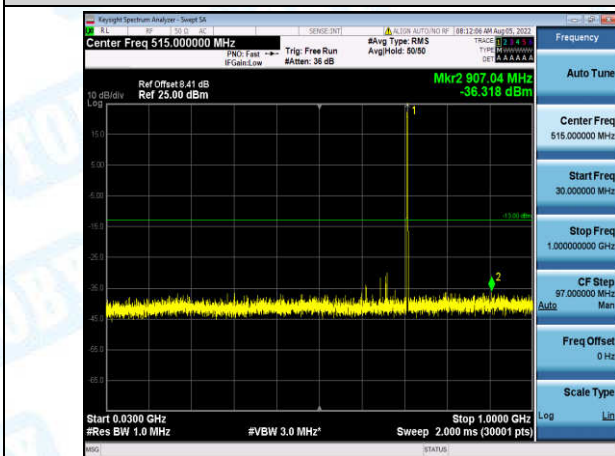

Band12-3MHz-QPSK-23165-1-0-High-30-1000--36.32-PASS