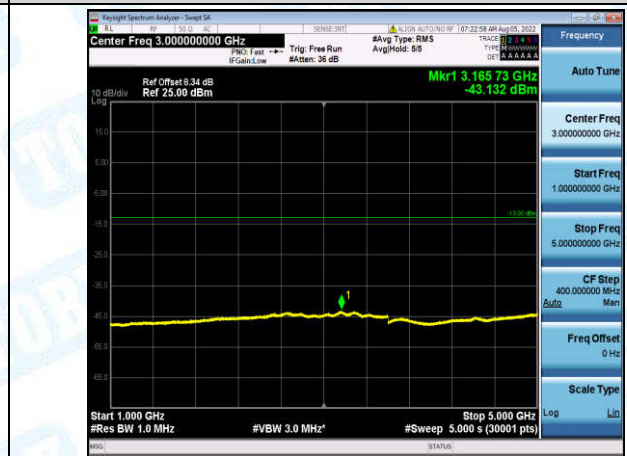

Band12-1.4MHz-16QAM-23017-1-0-Low-1000-5000--43.13-PASS