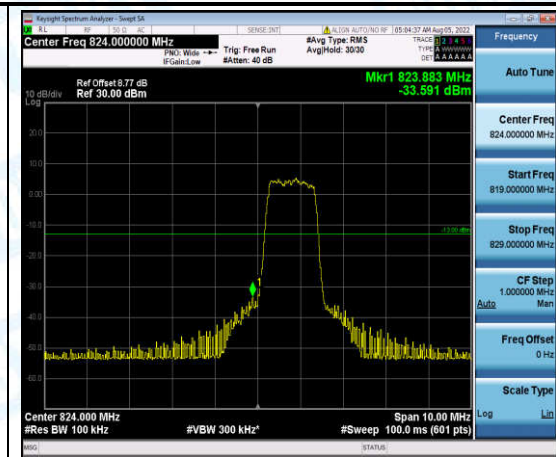

Band5-5MHz-16QAM-20425-6-0-Low--33.59-PASS