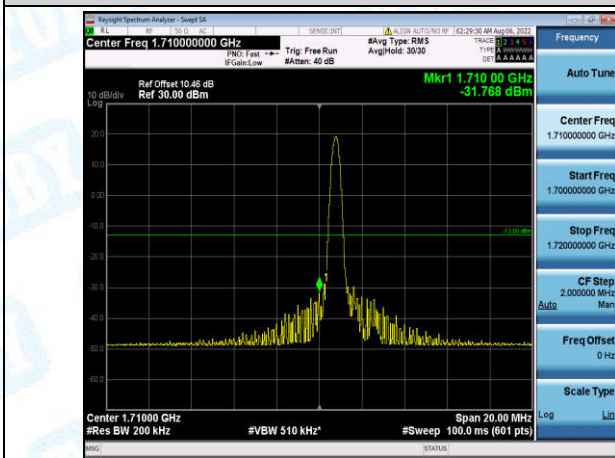

Band4-10MHz-16QAM-20000-1-0-Low--31.77-PASS