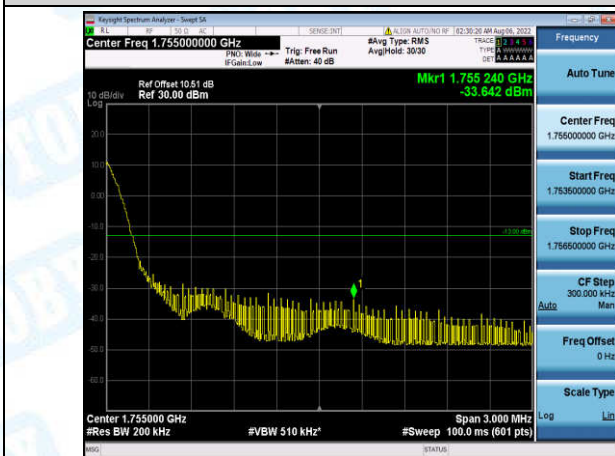

Band4-10MHz-16QAM-20350-1-0-High--33.64-PASS