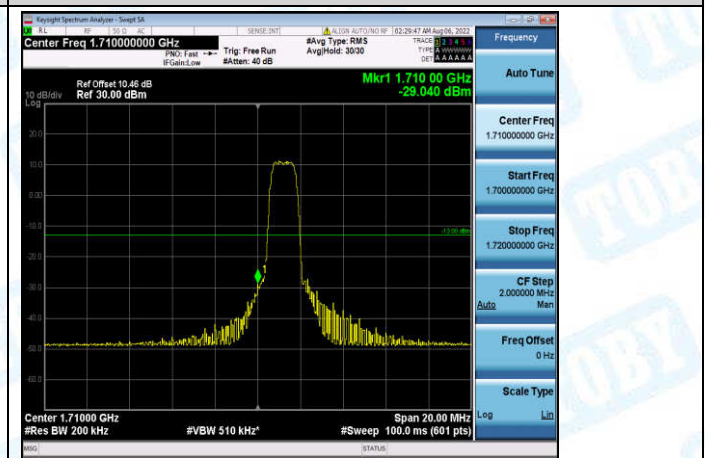

Band4-10MHz-16QAM-20000-6-0-Low--29.04-PASS