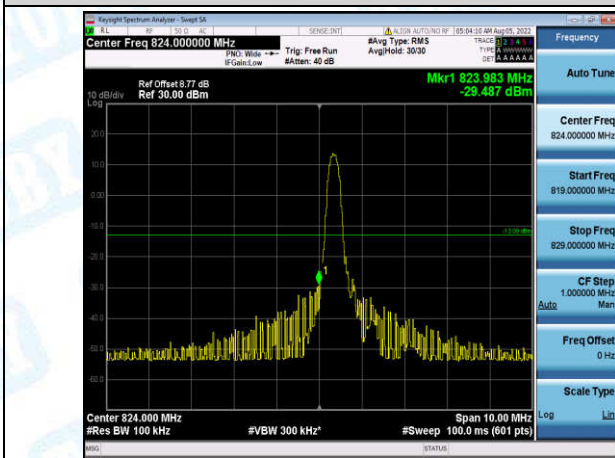

Band5-5MHz-QPSK-20425-1-0-Low--29.49-PASS