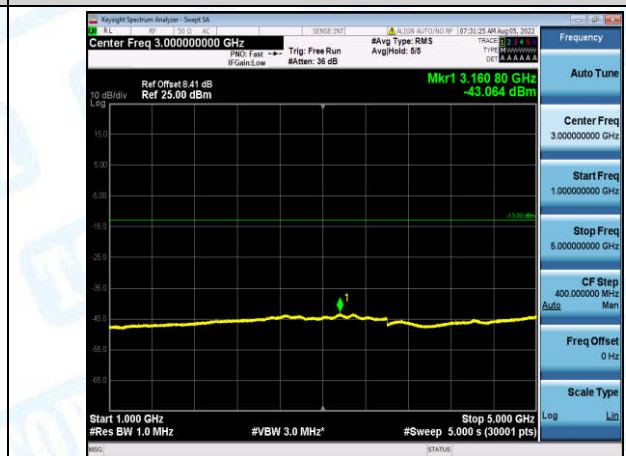

Band12-1.4MHz-16QAM-23173-1-0-High-1000-5000--43.06-PASS