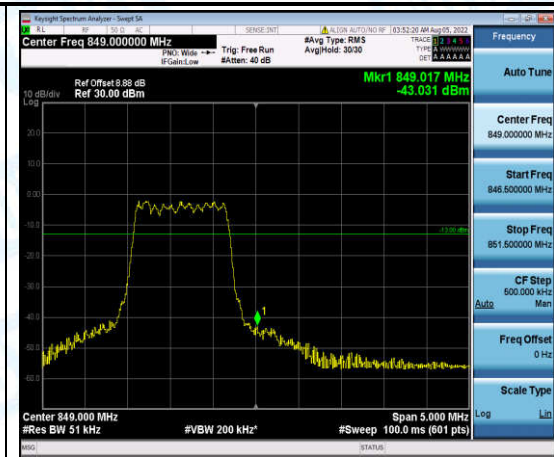

Band5-3MHz-16QAM-20635-6-0-High--43.03-PASS