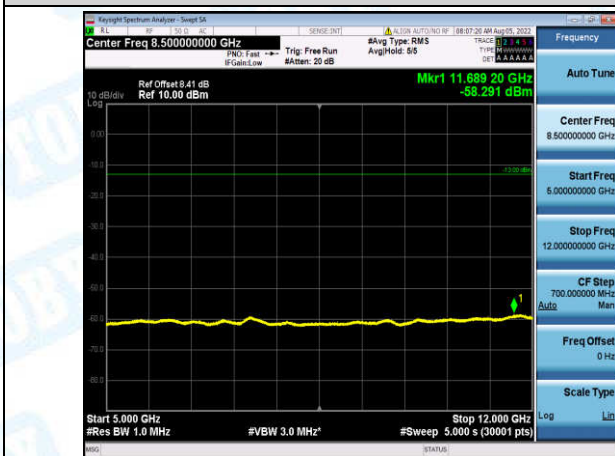

Band12-3MHz-16QAM-23025-1-0-Low-5000-12000--58.29-PASS