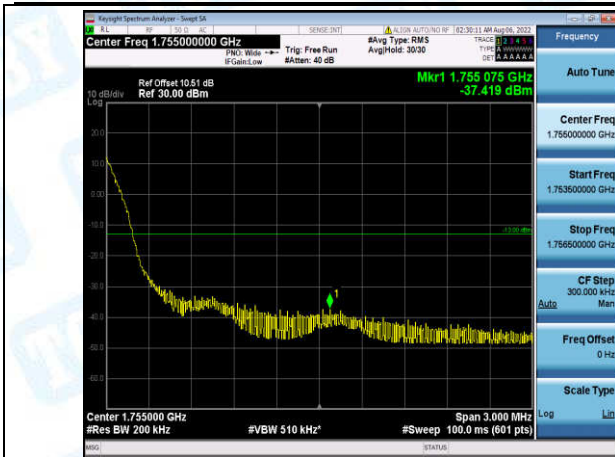

Band4-5MHz-16QAM-20375-1-0-High--43.77-PASS

Band4-5MHz-16QAM-20375-6-0-High--28.69-PASS

Band4-10MHz-QPSK-20000-1-0-Low--27.49-PASS

Band4-10MHz-QPSK-20000-6-0-Low--31.09-PASS

Band4-10MHz-QPSK-20350-1-0-High--37.42-PASS