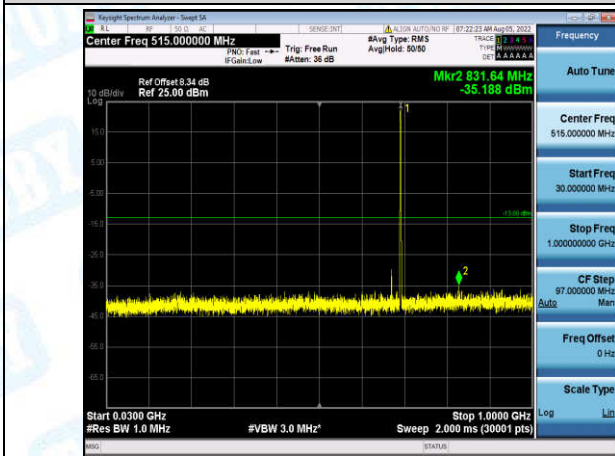

Band12-1.4MHz-16QAM-23017-1-0-Low-30-1000--35.19-PASS