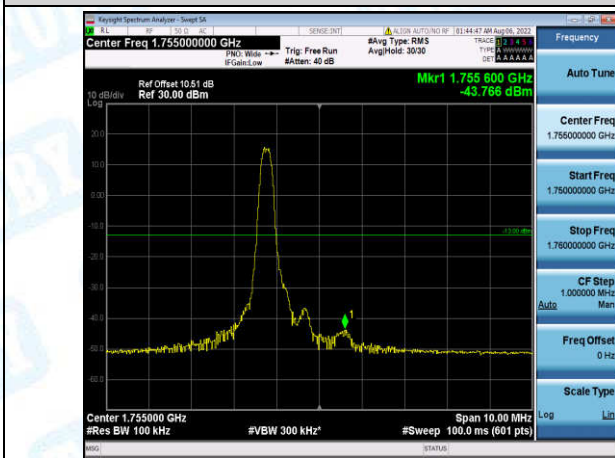

Band4-5MHz-QPSK-19975-6-0-Low--27.86-PASS

Band4-5MHz-QPSK-20375-1-0-High--31.93-PASS

Band4-5MHz-QPSK-20375-6-0-High--27.63-PASS

Band4-5MHz-16QAM-19975-1-0-Low--26.36-PASS

Band4-5MHz-16QAM-19975-6-0-Low--27.29-PASS