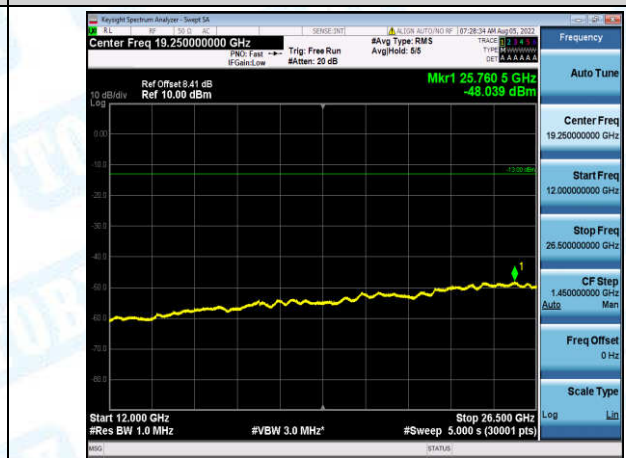

Band12-1.4MHz-16QAM-23095-1-0-Low-12000-26500--48.04-PASS