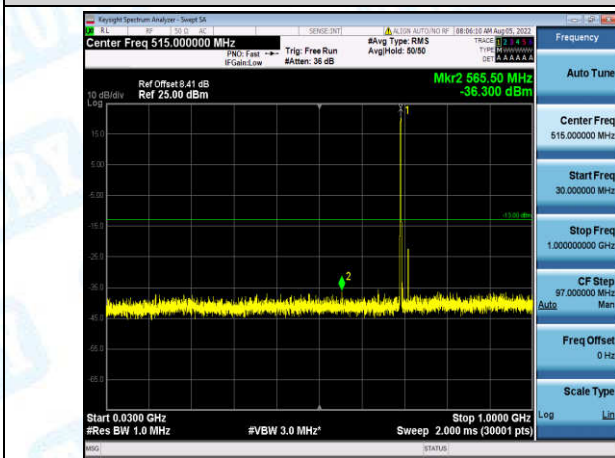

Band12-3MHz-16QAM-23025-1-0-Low-30-1000--36.3-PASS