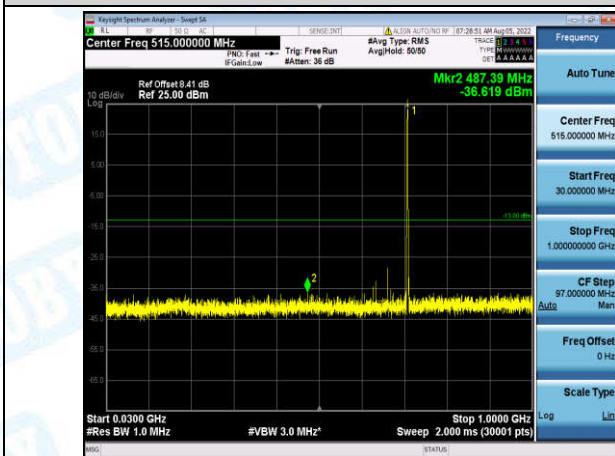

Test Graphs

Band12-1.4MHz-QPSK-23095-1-0-Low-30-1000--35.64-PASS

Band12-1.4MHz-QPSK-23095-1-0-Low-1000-5000--43.04-PASS

Band12-1.4MHz-QPSK-23095-1-0-Low-5000-12000--58.37-PASS

Band12-1.4MHz-QPSK-23095-1-0-Low-12000-26500--48.08-PASS