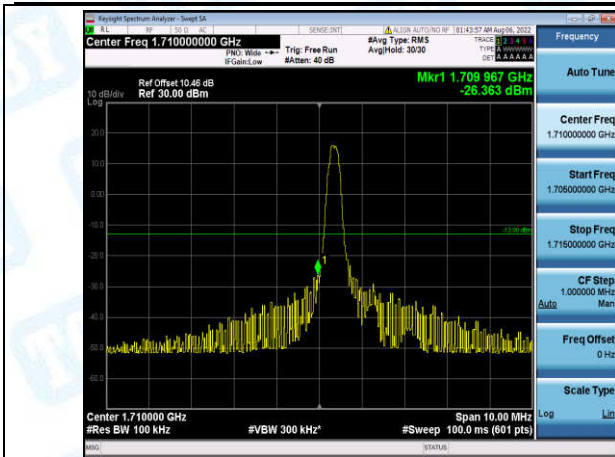

Band4-5MHz-16QAM-19975-1-0-Low--26.36-PASS