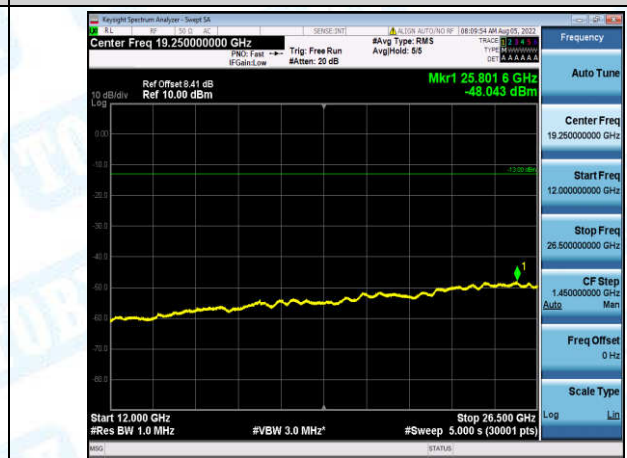

Band12-3MHz-QPSK-23095-1-0-Low-12000-26500--48.04-PASS