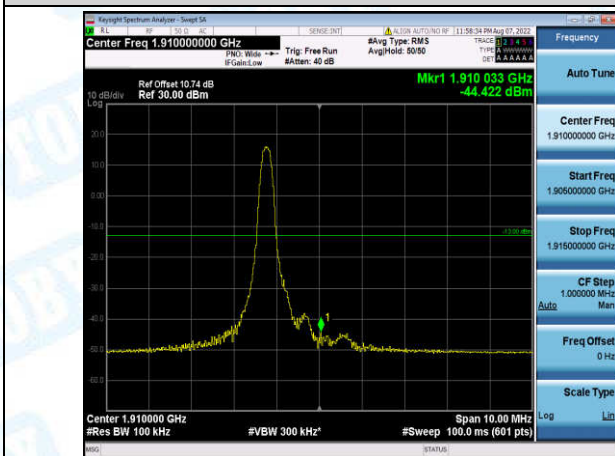

Band2-5MHz-16QAM-18625-1-0-Low--26.70-PASS

Band2-5MHz-16QAM-19175-1-0-High--44.42-PASS