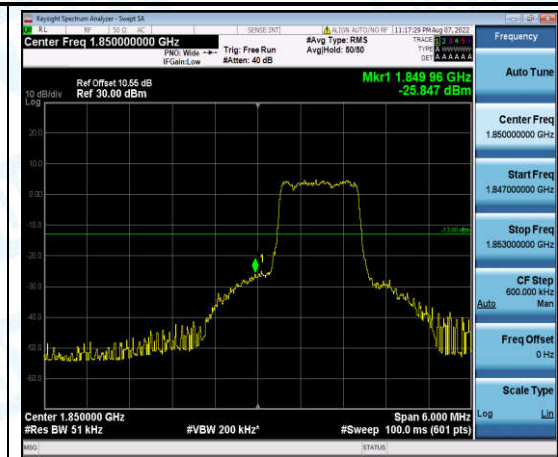

Band2-3MHz-QPSK-18615-6-0-Low--26.13-PASS

Band2-3MHz-QPSK-19185-1-0-High--39.64-PASS

Band2-3MHz-QPSK-19185-6-0-High--28.19-PASS

Band2-3MHz-16QAM-18615-1-0-Low--30.38-PASS

Band2-3MHz-16QAM-18615-6-0-Low--25.85-PASS