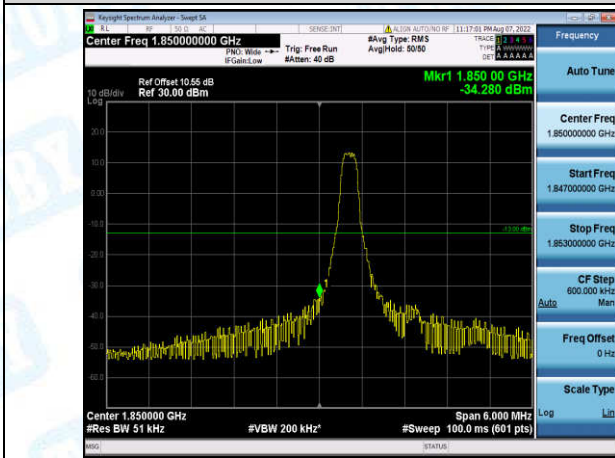

Band2-1.4MHz-16QAM-18607-1-0-Low--26.49-PASS

Band2-1.4MHz-16QAM-18607-6-0-Low--26.24-PASS

Band2-1.4MHz-16QAM-19193-1-0-High--38.06-PASS

Band2-1.4MHz-16QAM-19193-6-0-High--27.73-PASS

Band2-3MHz-QPSK-18615-1-0-Low--34.28-PASS