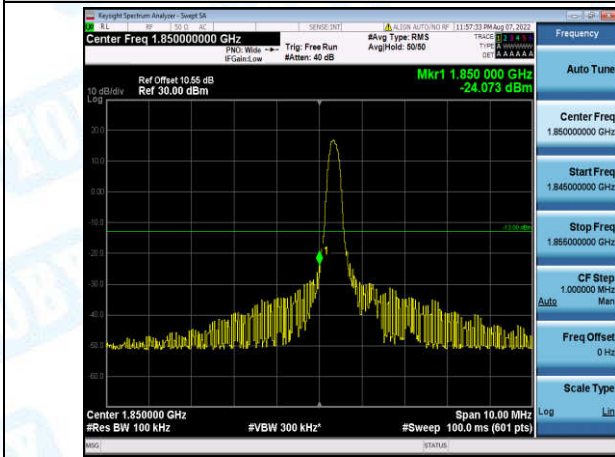

Band2-3MHz-16QAM-19185-1-0-High--37.43-PASS

Band2-5MHz-QPSK-18625-1-0-Low--24.07-PASS