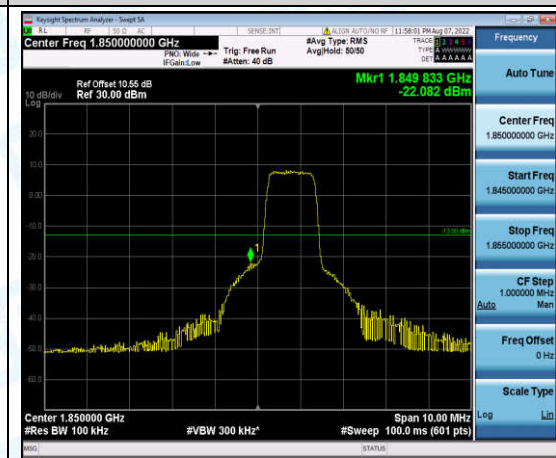

Band2-5MHz-QPSK-19175-6-0-High--22.80-PASS

Band2-5MHz-16QAM-18625-6-0-Low--22.08-PASS