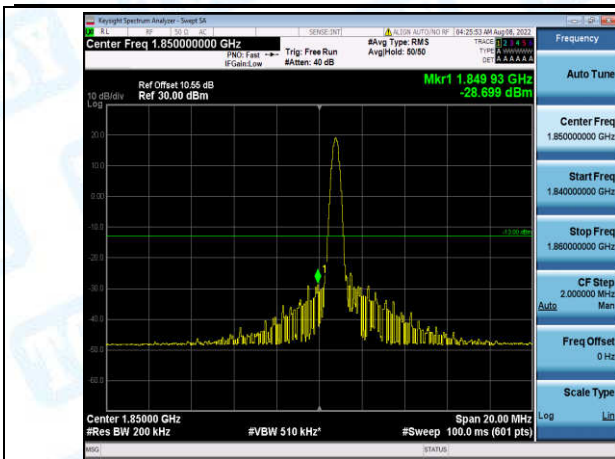

Band2-5MHz-QPSK-19175-6-0-High--22.80-PASS

Band2-5MHz-16QAM-18625-1-0-Low--26.70-PASS

Band2-5MHz-16QAM-18625-6-0-Low--22.08-PASS

Band2-5MHz-16QAM-19175-1-0-High--44.42-PASS

Band2-5MHz-16QAM-19175-6-0-High--23.04-PASS