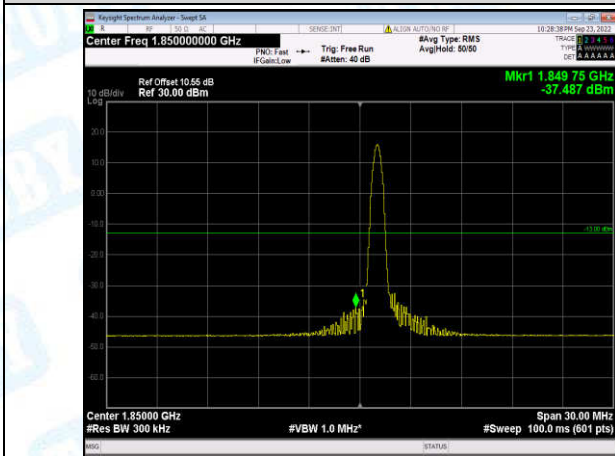

Band2-10MHz-16QAM-19150-1-0-High--35.17-PASS

Band2-15MHz-QPSK-18675-1-0-Low--37.49-PASS