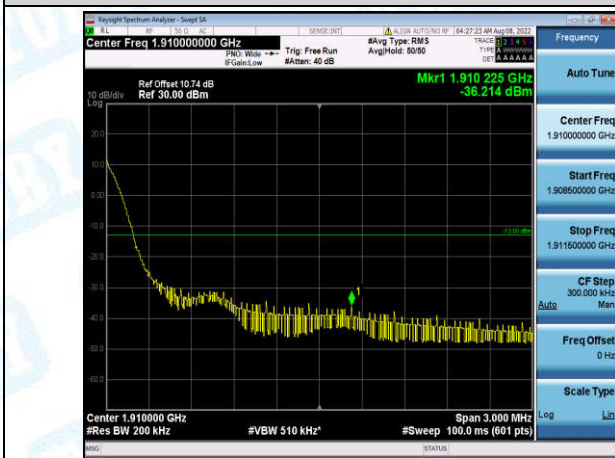

Band2-10MHz-QPSK-18650-1-0-Low--28.70-PASS

Band2-10MHz-QPSK-19150-1-0-High--36.21-PASS