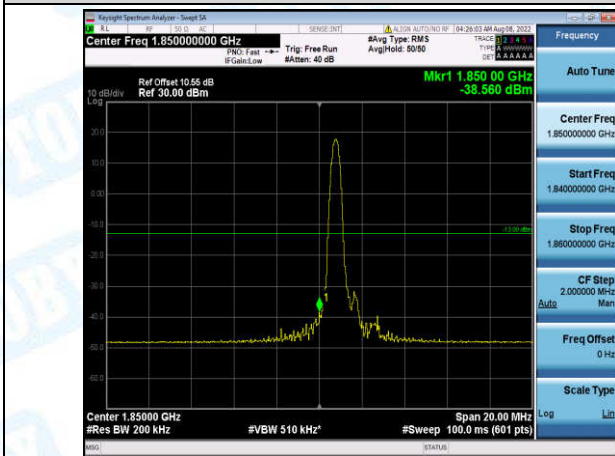

Band2-10MHz-QPSK-19150-1-0-High--36.21-PASS

Band2-10MHz-16QAM-18650-1-0-Low--38.56-PASS