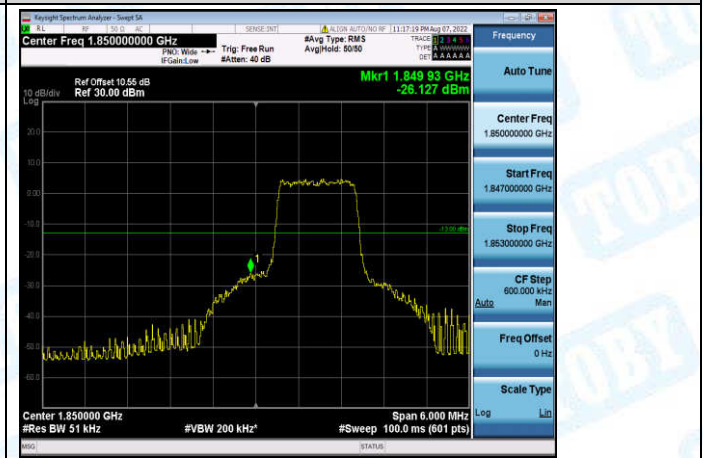

Band2-1.4MHz-16QAM-18607-1-0-Low--26.49-PASS

Band2-1.4MHz-16QAM-18607-6-0-Low--26.24-PASS

Band2-1.4MHz-16QAM-19193-1-0-High--38.06-PASS

Band2-1.4MHz-16QAM-19193-6-0-High--27.73-PASS

Band2-3MHz-QPSK-18615-1-0-Low--34.28-PASS