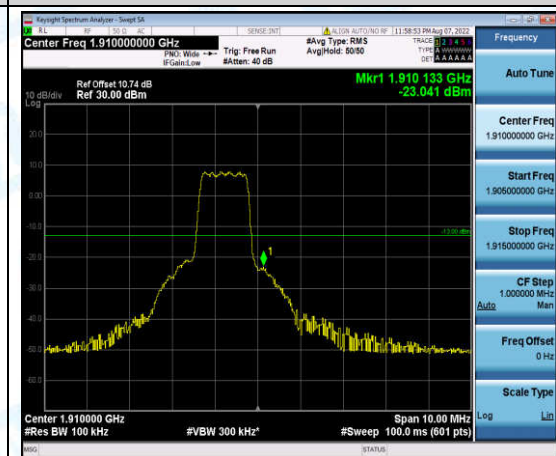

Band2-5MHz-16QAM-18625-6-0-Low--22.08-PASS

Band2-5MHz-16QAM-19175-6-0-High--23.04-PASS