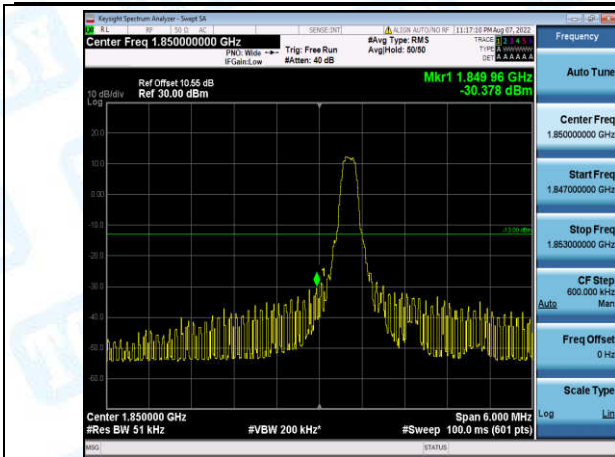

Band2-3MHz-QPSK-19185-1-0-High--39.64-PASS

Band2-3MHz-16QAM-18615-1-0-Low--30.38-PASS