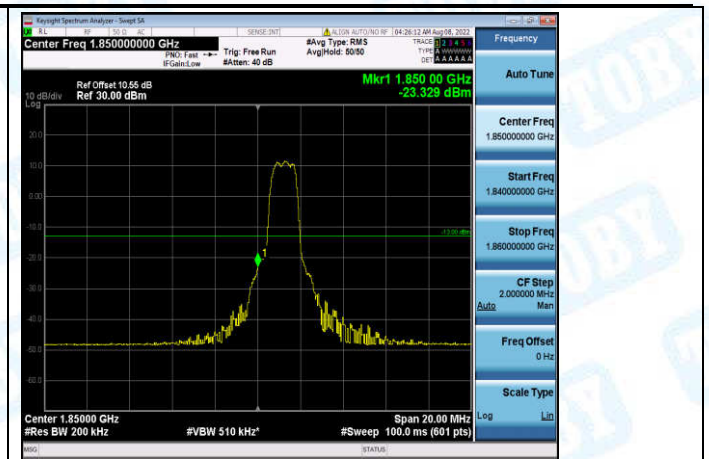

Band2-5MHz-QPSK-19175-6-0-High--22.80-PASS

Band2-5MHz-16QAM-18625-1-0-Low--26.70-PASS

Band2-5MHz-16QAM-18625-6-0-Low--22.08-PASS

Band2-5MHz-16QAM-19175-1-0-High--44.42-PASS

Band2-5MHz-16QAM-19175-6-0-High--23.04-PASS