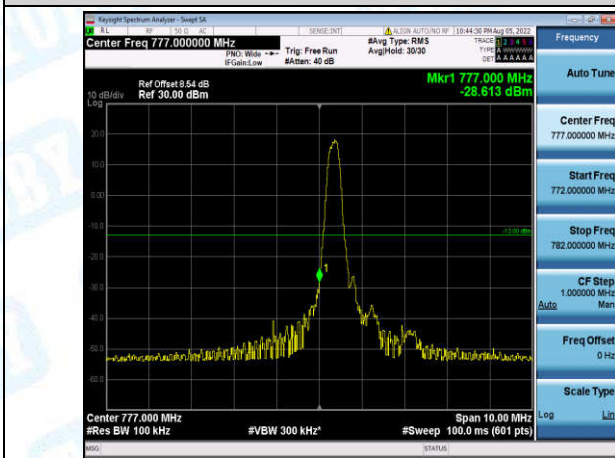

Band13-5MHz-QPSK-23255-1-0-High--36.41-PASS

Band13-5MHz-16QAM-23205-1-0-Low--28.61-PASS