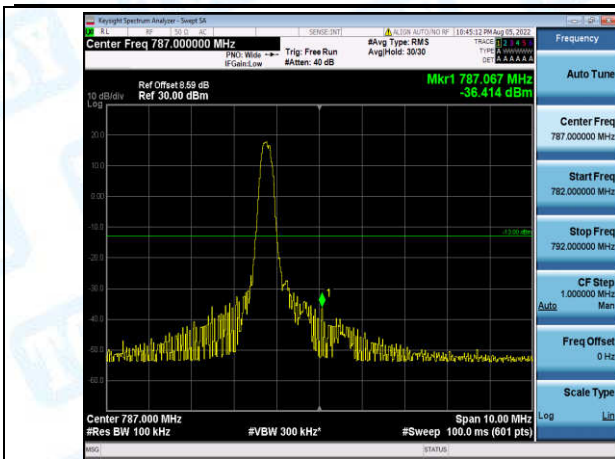

Band12-10MHz-16QAM-23060-6-0-Low--28.58-PASS

Band12-10MHz-16QAM-23130-1-0-High--42.47-PASS

Band12-10MHz-16QAM-23130-6-0-High--28.34-PASS

Band13-5MHz-QPSK-23205-1-0-Low--23.95-PASS

Band13-5MHz-QPSK-23205-6-0-Low--26.23-PASS