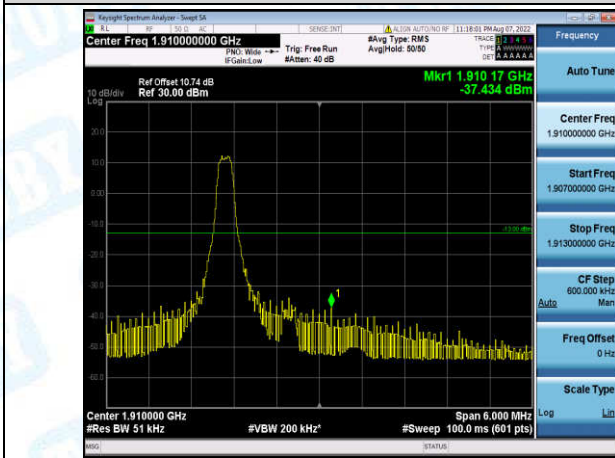

Band2-3MHz-QPSK-18615-6-0-Low--26.13-PASS

Band2-3MHz-QPSK-19185-1-0-High--39.64-PASS

Band2-3MHz-QPSK-19185-6-0-High--28.19-PASS

Band2-3MHz-16QAM-18615-1-0-Low--30.38-PASS

Band2-3MHz-16QAM-18615-6-0-Low--25.85-PASS