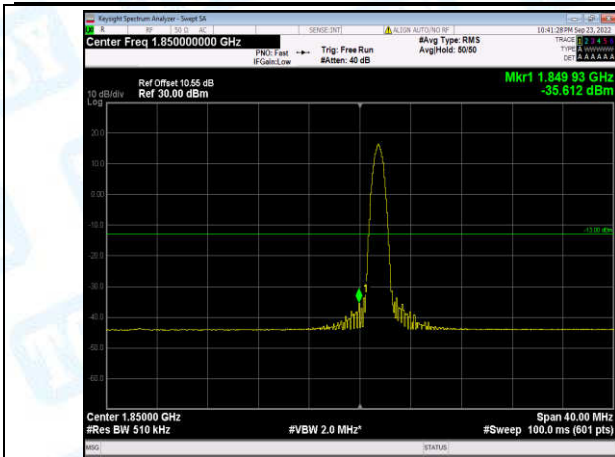

Band2-20MHz-QPSK-18700-1-0-Low--37.66-PASS

Band2-20MHz-QPSK-18700-6-0-Low--35.62-PASS

Band2-20MHz-QPSK-19100-1-0-High--27.28-PASS

Band2-20MHz-QPSK-19100-6-0-High--30.74-PASS

Band2-20MHz-16QAM-18700-1-0-Low--35.61-PASS