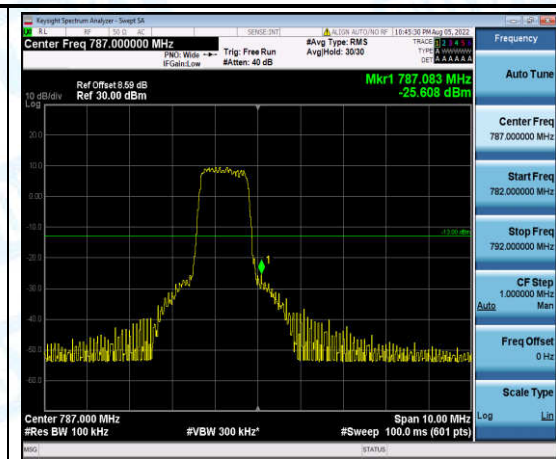

Band12-10MHz-16QAM-23060-6-0-Low--28.58-PASS

Band12-10MHz-16QAM-23130-1-0-High--42.47-PASS

Band12-10MHz-16QAM-23130-6-0-High--28.34-PASS

Band13-5MHz-QPSK-23205-1-0-Low--23.95-PASS

Band13-5MHz-QPSK-23205-6-0-Low--26.23-PASS