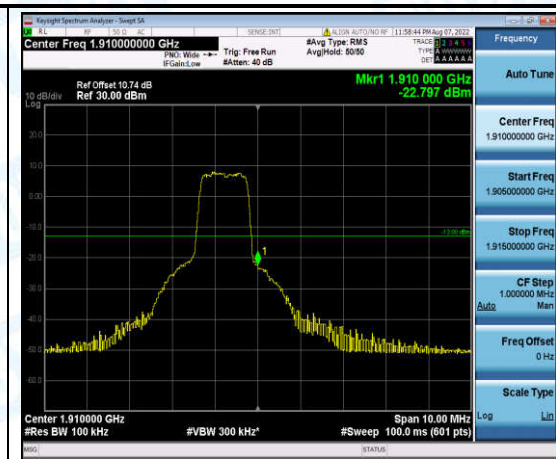

Band2-3MHz-16QAM-19185-1-0-High--37.43-PASS

Band2-3MHz-16QAM-19185-6-0-High--28.18-PASS

Band2-5MHz-QPSK-18625-1-0-Low--24.07-PASS

Band2-5MHz-QPSK-18625-6-0-Low--22.22-PASS

Band2-5MHz-QPSK-19175-1-0-High--29.95-PASS