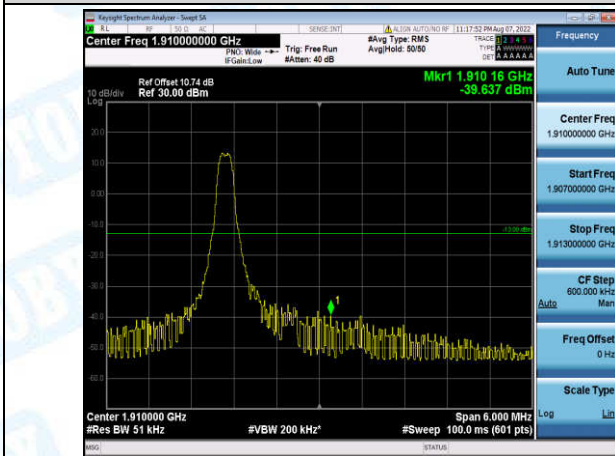

Band2-3MHz-QPSK-18615-1-0-Low--34.28-PASS

Band2-3MHz-QPSK-19185-1-0-High--39.64-PASS