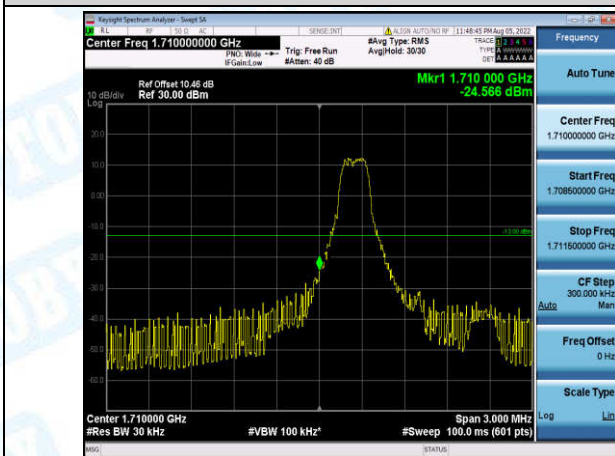

Band2-20MHz-16QAM-19100-1-0-High--20.07-PASS

Band4-1.4MHz-QPSK-19957-1-0-Low--24.57-PASS