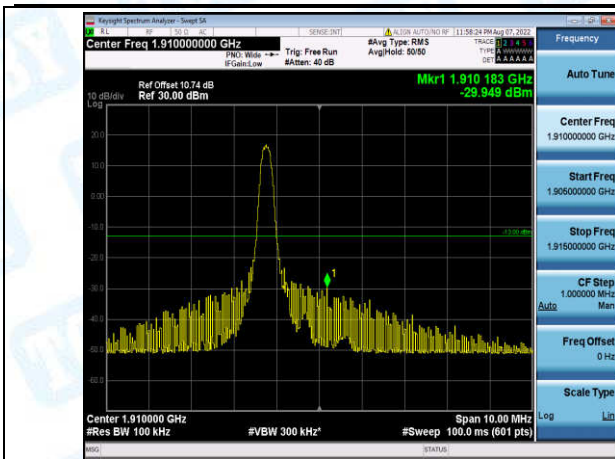

Band2-3MHz-16QAM-19185-1-0-High--37.43-PASS

Band2-3MHz-16QAM-19185-6-0-High--28.18-PASS

Band2-5MHz-QPSK-18625-1-0-Low--24.07-PASS

Band2-5MHz-QPSK-18625-6-0-Low--22.22-PASS

Band2-5MHz-QPSK-19175-1-0-High--29.95-PASS