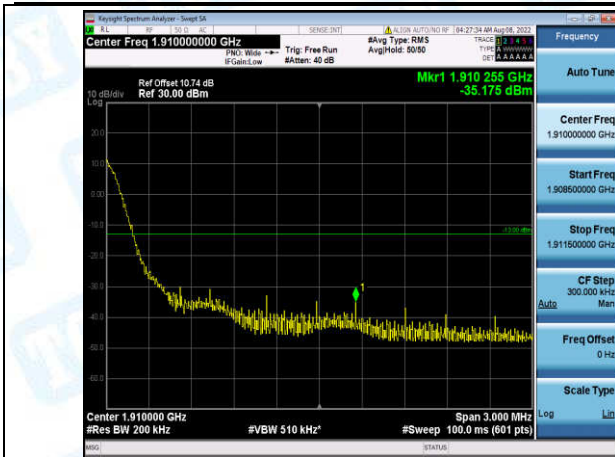

Band2-10MHz-16QAM-18650-1-0-Low--38.56-PASS

Band2-10MHz-16QAM-19150-1-0-High--35.17-PASS