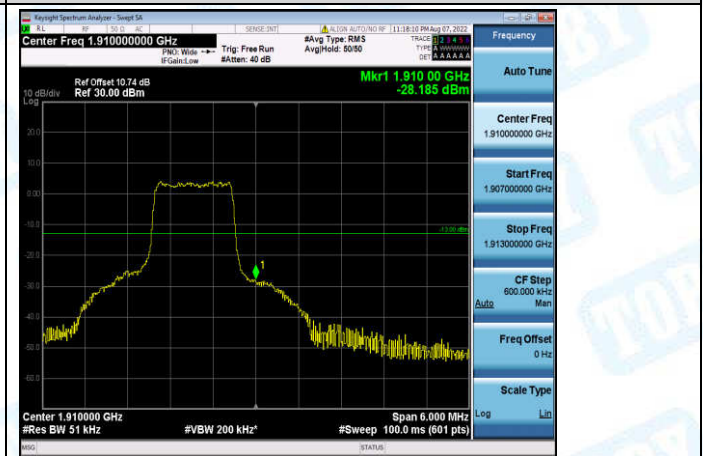

Band2-3MHz-QPSK-18615-6-0-Low--26.13-PASS

Band2-3MHz-QPSK-19185-6-0-High--28.19-PASS