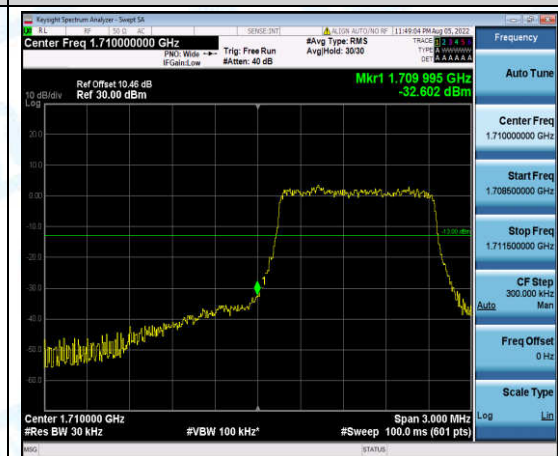

Band2-20MHz-16QAM-18700-6-0-Low--35.35-PASS

Band2-20MHz-16QAM-19100-1-0-High--20.07-PASS

Band2-20MHz-16QAM-19100-6-0-High--14.57-PASS

Band4-1.4MHz-QPSK-19957-1-0-Low--24.57-PASS

Band4-1.4MHz-QPSK-19957-6-0-Low--32.60-PASS