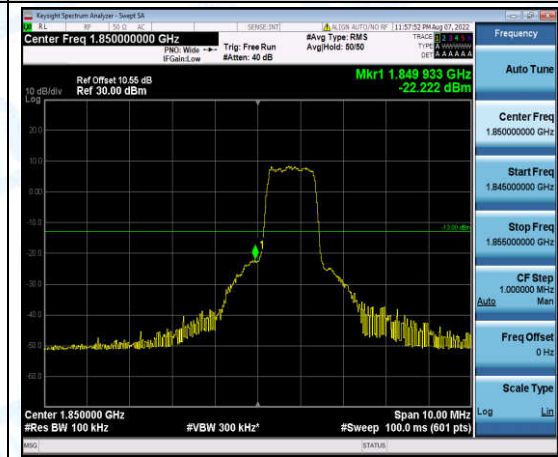

Band2-3MHz-16QAM-19185-6-0-High--28.18-PASS

Band2-5MHz-QPSK-18625-6-0-Low--22.22-PASS