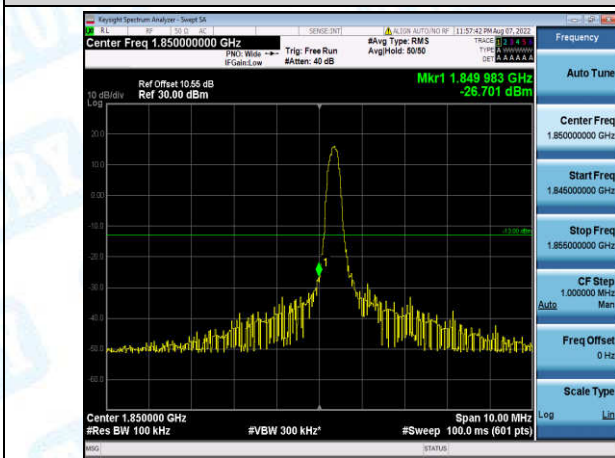

Band2-5MHz-QPSK-19175-1-0-High--29.95-PASS

Band2-5MHz-16QAM-18625-1-0-Low--26.70-PASS