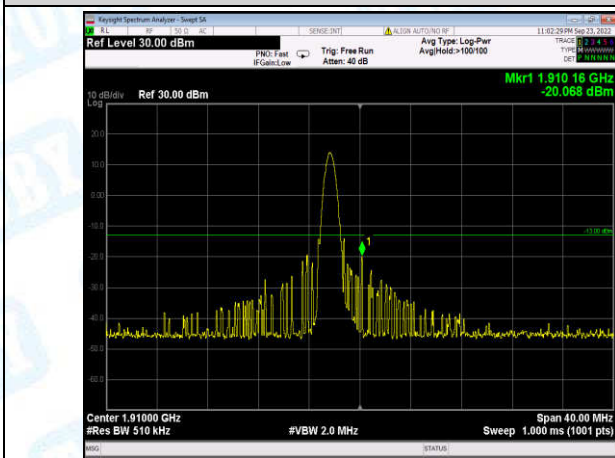

Band2-20MHz-16QAM-18700-1-0-Low--35.61-PASS

Band2-20MHz-16QAM-19100-1-0-High--20.07-PASS