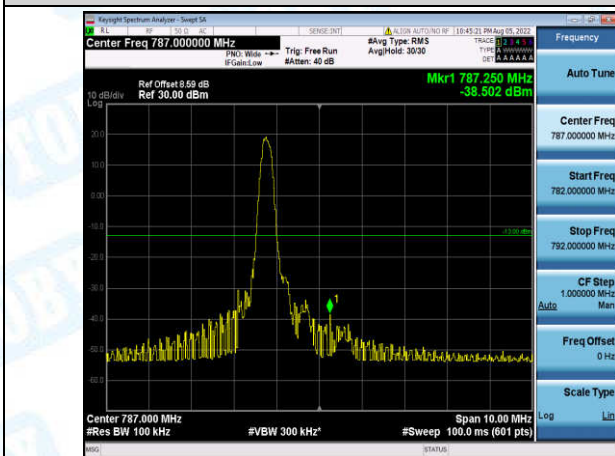

Band13-5MHz-16QAM-23205-1-0-Low--28.61-PASS

Band13-5MHz-16QAM-23255-1-0-High--38.50-PASS