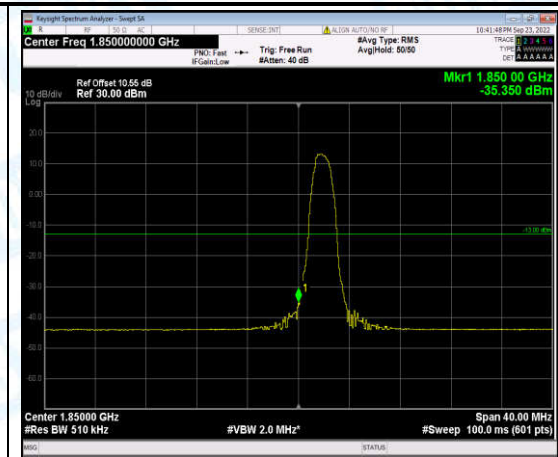

Band2-20MHz-QPSK-18700-1-0-Low--37.66-PASS

Band2-20MHz-QPSK-18700-6-0-Low--35.62-PASS

Band2-20MHz-QPSK-19100-1-0-High--27.28-PASS

Band2-20MHz-QPSK-19100-6-0-High--30.74-PASS

Band2-20MHz-16QAM-18700-1-0-Low--35.61-PASS