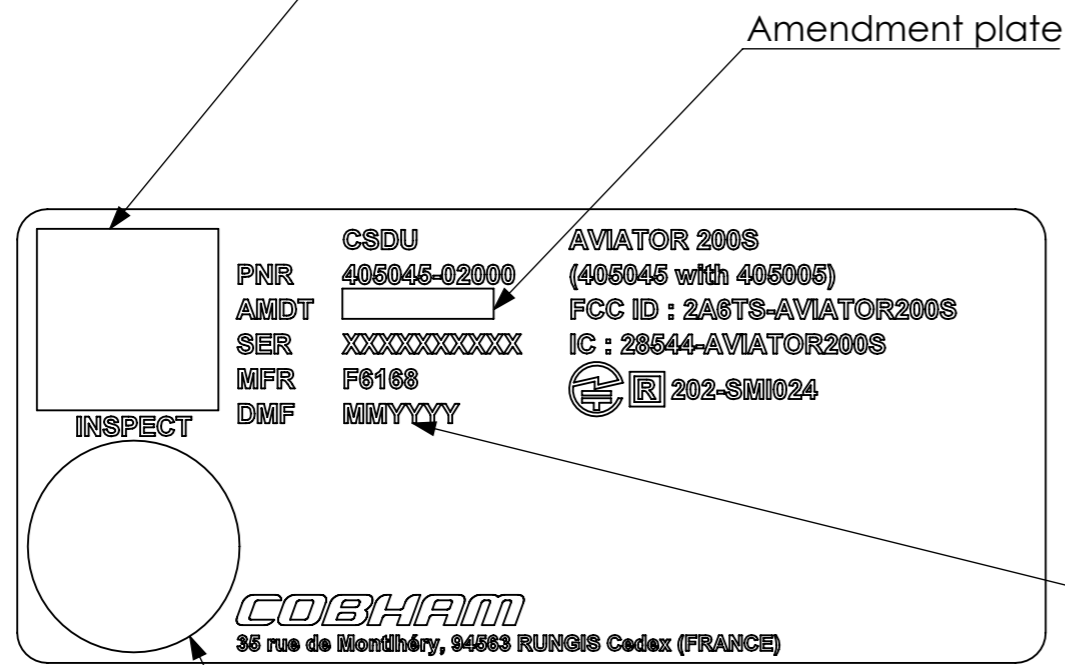

2D DATAMATRIX :  
 Constant digits for PNR : 405045-02000  
 Required alphanum characters for encoding.  
 MFR, SER, PNR, DMF, \_AMDT  
 Variable for 405045-02000 : SER, DMF.  
 AMDT blank for development  
 Example :  
 MFR F6168/SER SSSSSSSSSSSSSS/PNR 405045-02000/DMF MMYYYY/ AMDT

CSDU  
 PNR 405045-02000  
 AMDT  
 SER XXXXXXXXXXXX  
 MFR F6168  
 DMF MMYYYY

AVIATOR 200S  
 (405045 with 405005)  
 FCC ID : 2A6TS-AVIATOR200S  
 IC : 28544-AVIATOR200S

202-SMI024

**COBHAM**  
 35 rue de Montlhéry, 94563 RUNGIS Cedex (FRANCE)

For inspection stamp

Inverse printing. Black printing on white label.  
 Letters and symbols shall appear white on a black background.

OBSERVATION : /						
MATIERE : 140000AA00						
	ECH : 2:1	SOLIDWORKS	DESSINE	INP DATE	NOM	RI / DM / FI / FM
	TOL : ±/	NOM :	<b>B. BENCHITRIT</b>	05/03/2024	B. BENCHITRIT	-
		DATE :	<b>05/03/2024</b>			
DESIGNATION						
<b>MARQUAGE ETIQUETTE</b>						
<b>COBHAM</b>		TEAM trading as Cobham Avionics 35, Rue de Montlhéry - Silic - BP20191 94563 RUNGIS Cedex (France)				
F6168						
IDENTIFICATION			DOC	PAGE		
004435 / BA / 02 /			410	01/01		
Ce plan est la propriété exclusive de la Société T.E.A.M. Il ne peut être reproduit ou communiqué sans son autorisation.						