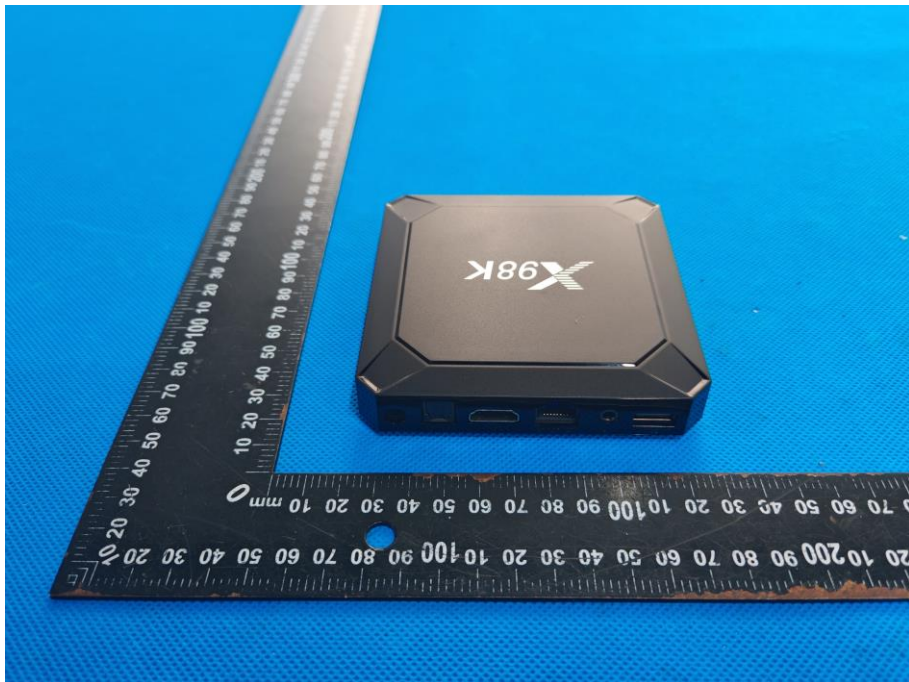

### EUT PHOTO(External Photos)

Shenzhen DL Testing Technology Co., Ltd.

Shenzhen DL Testing Technology Co., Ltd.

\*\*\*\*\* END OF REPORT \*\*\*\*\*