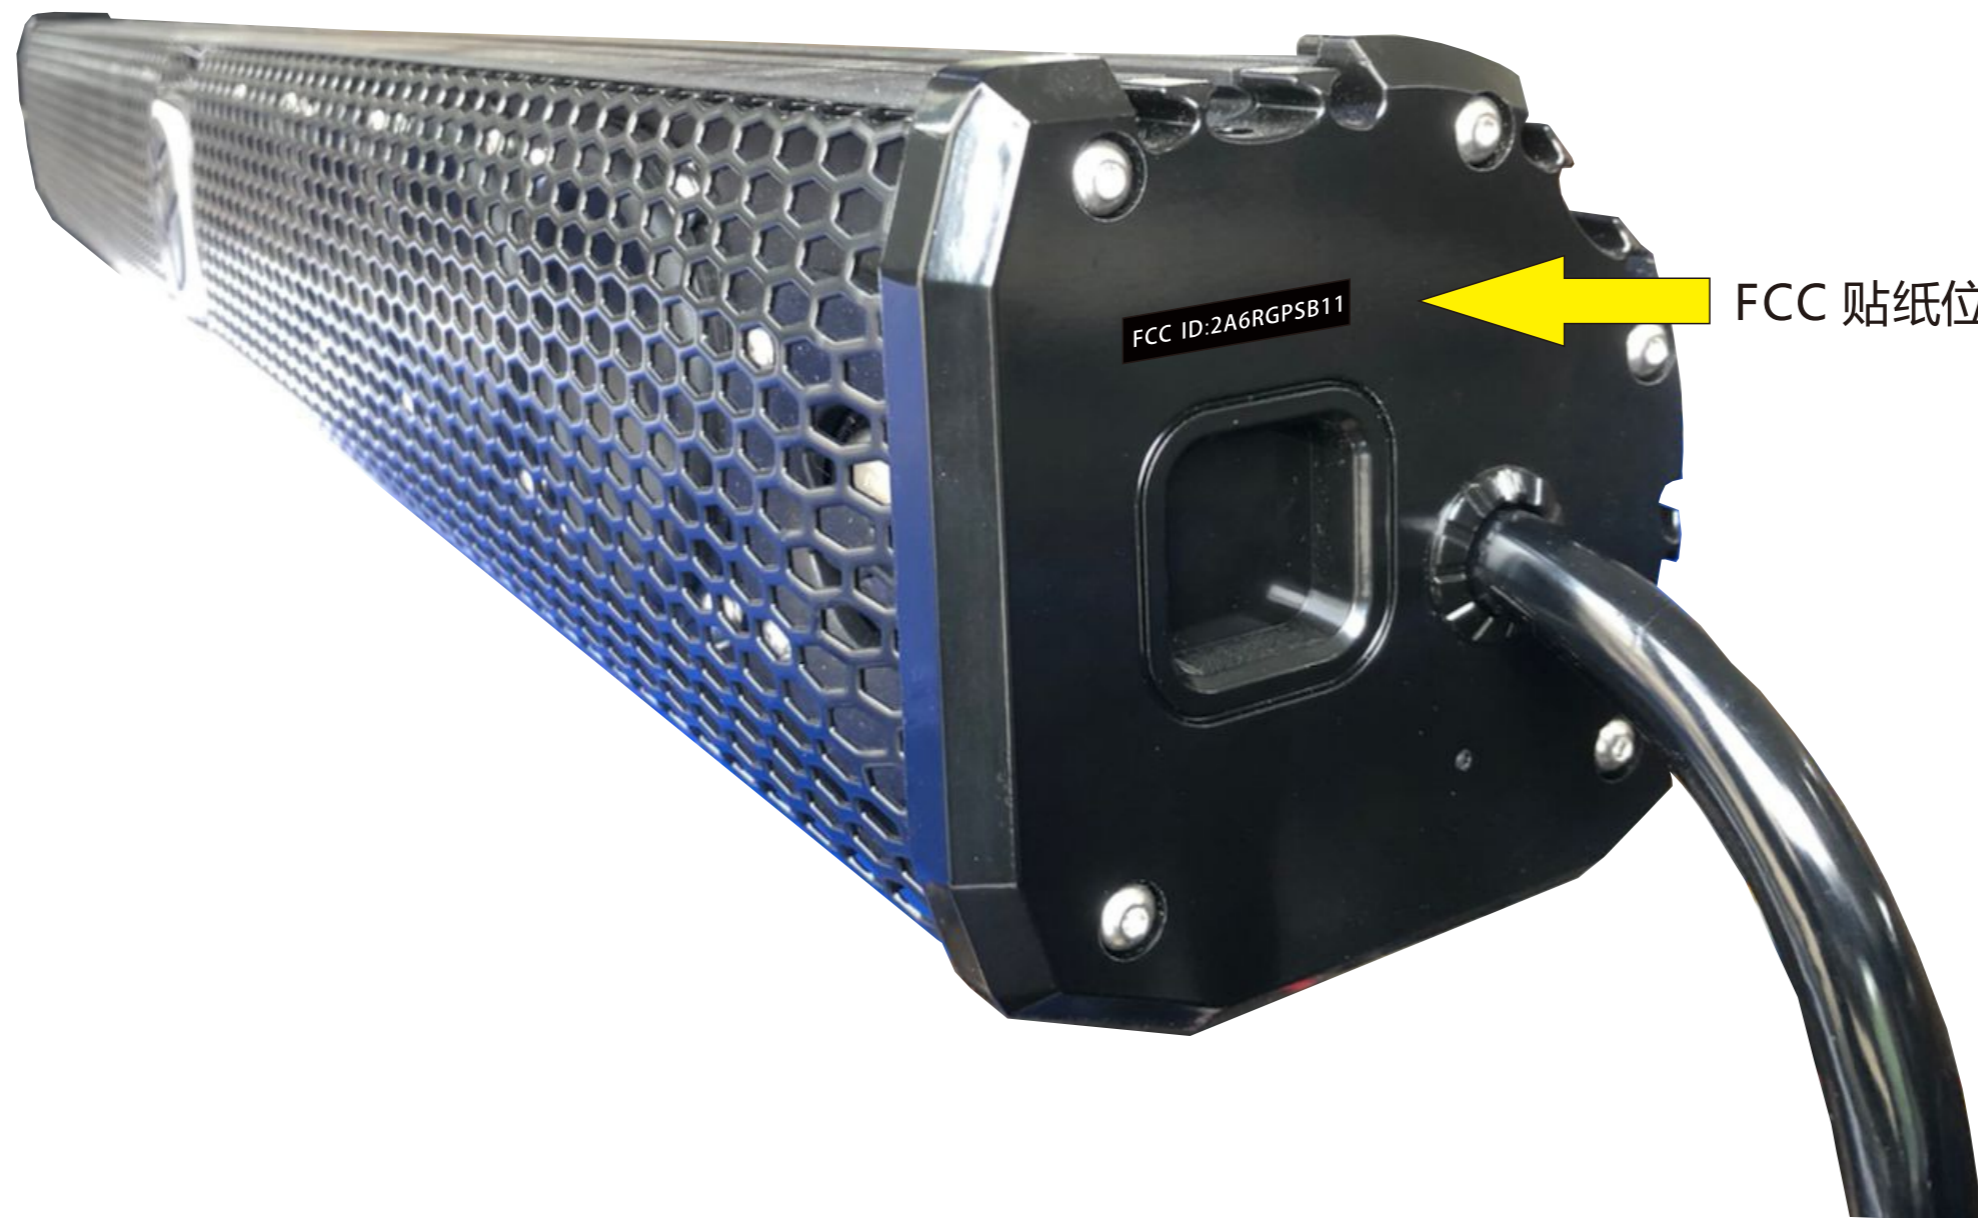

PSB11 FCC 贴纸
PVC防水贴纸
尺寸: 30*6mm

FCC ID:2A6RGPB11

FCC 贴纸位置