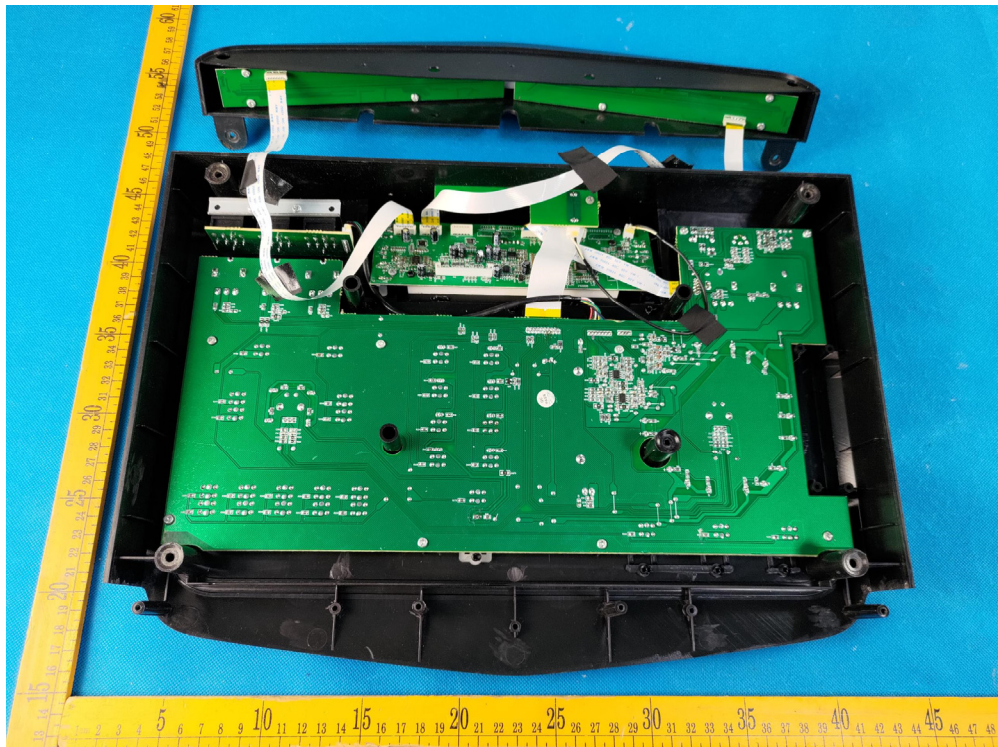

Appendix-MW-DJ212LT220-Photos

2.2. EUT – Internal View Model MW-DJ212LT220 FCC ID: 2A6R4-MWDJ212LT220

Appendix-MW-DJ212LT220-Photos

Appendix-MW-DJ212LT220-Photos