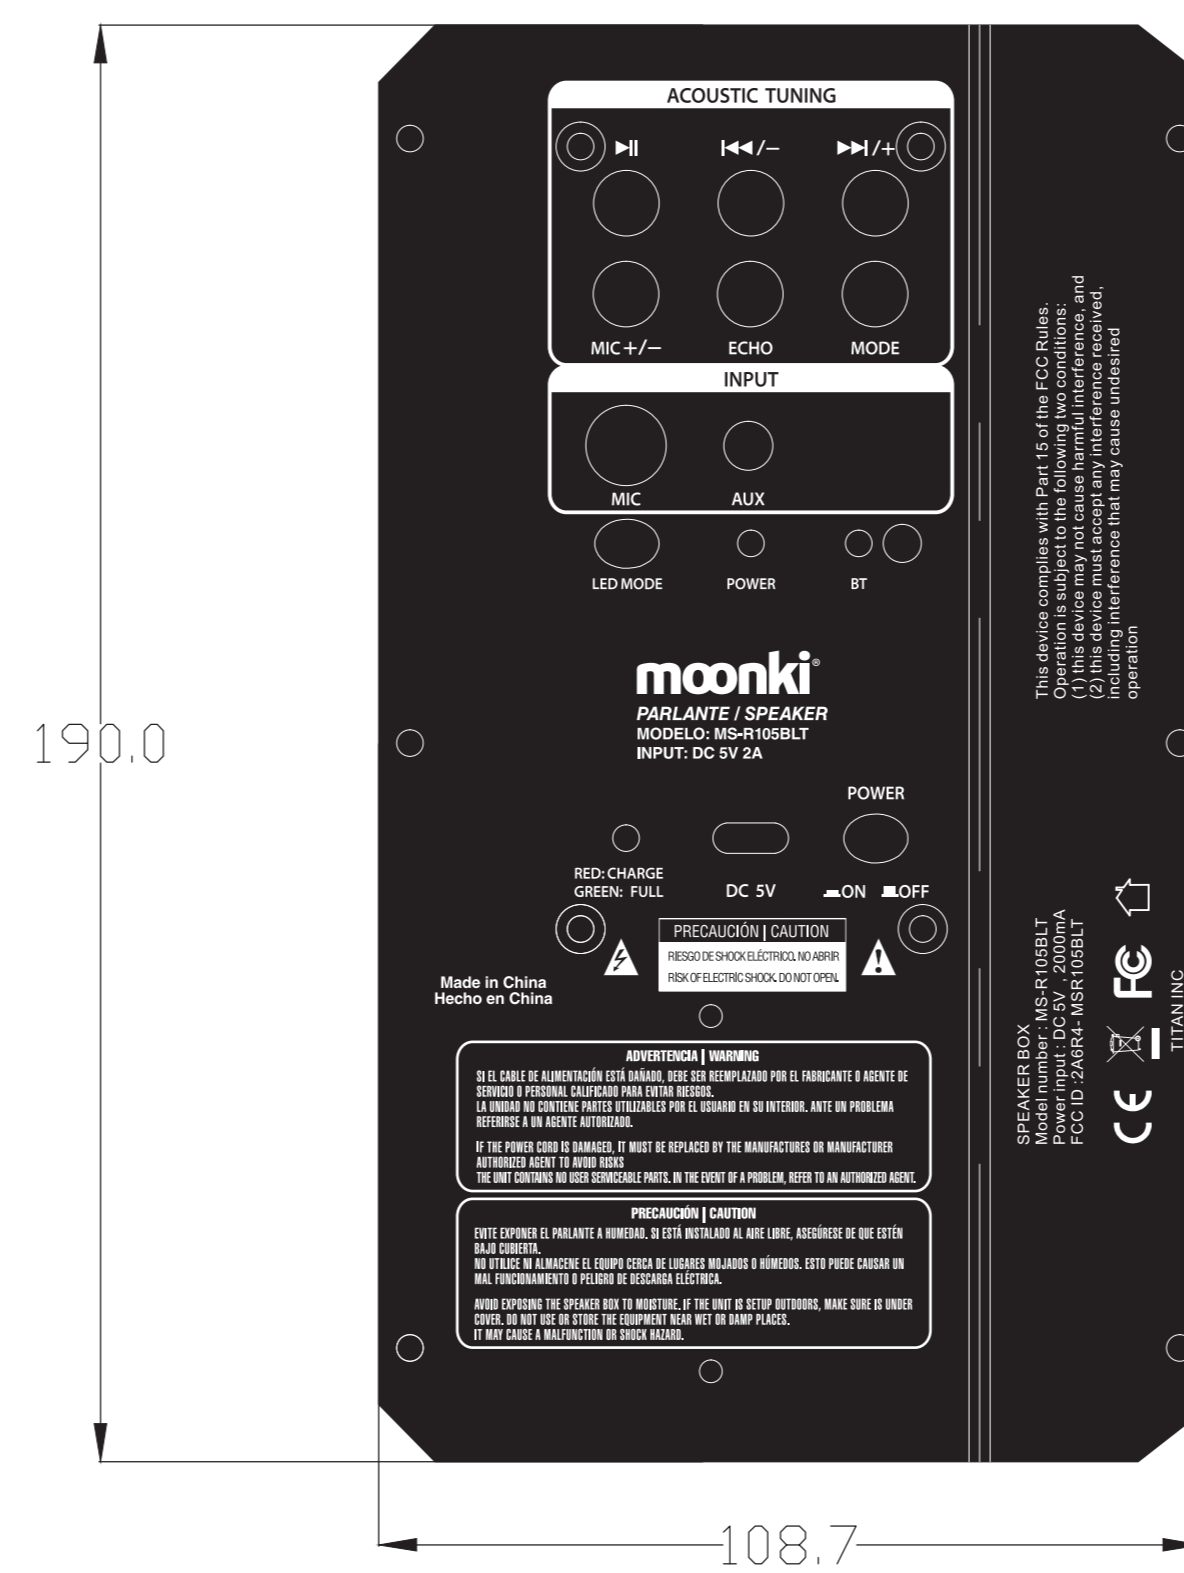

型号: SPK6.178.904
 备注: 按图纸用1.5mm厚的冷板加工

折弯图

展开图

| | | | |
|--|---------|--------|--|
| Bare Tone[®] 常州美硕集团有限公司 | | | 第一视角  |
| 版本: A | 比例: 1:1 | 单位: MM | 图号/规格型号: SPK6.178.904 |
| 日期: 2022-9-5 | 页码: 1/1 | 尺寸: A4 | 品号: |
| 设计 | 审核 | 批准 | 名称: 123 |
| 宋晓龙 | | | 文件编号: 123 |