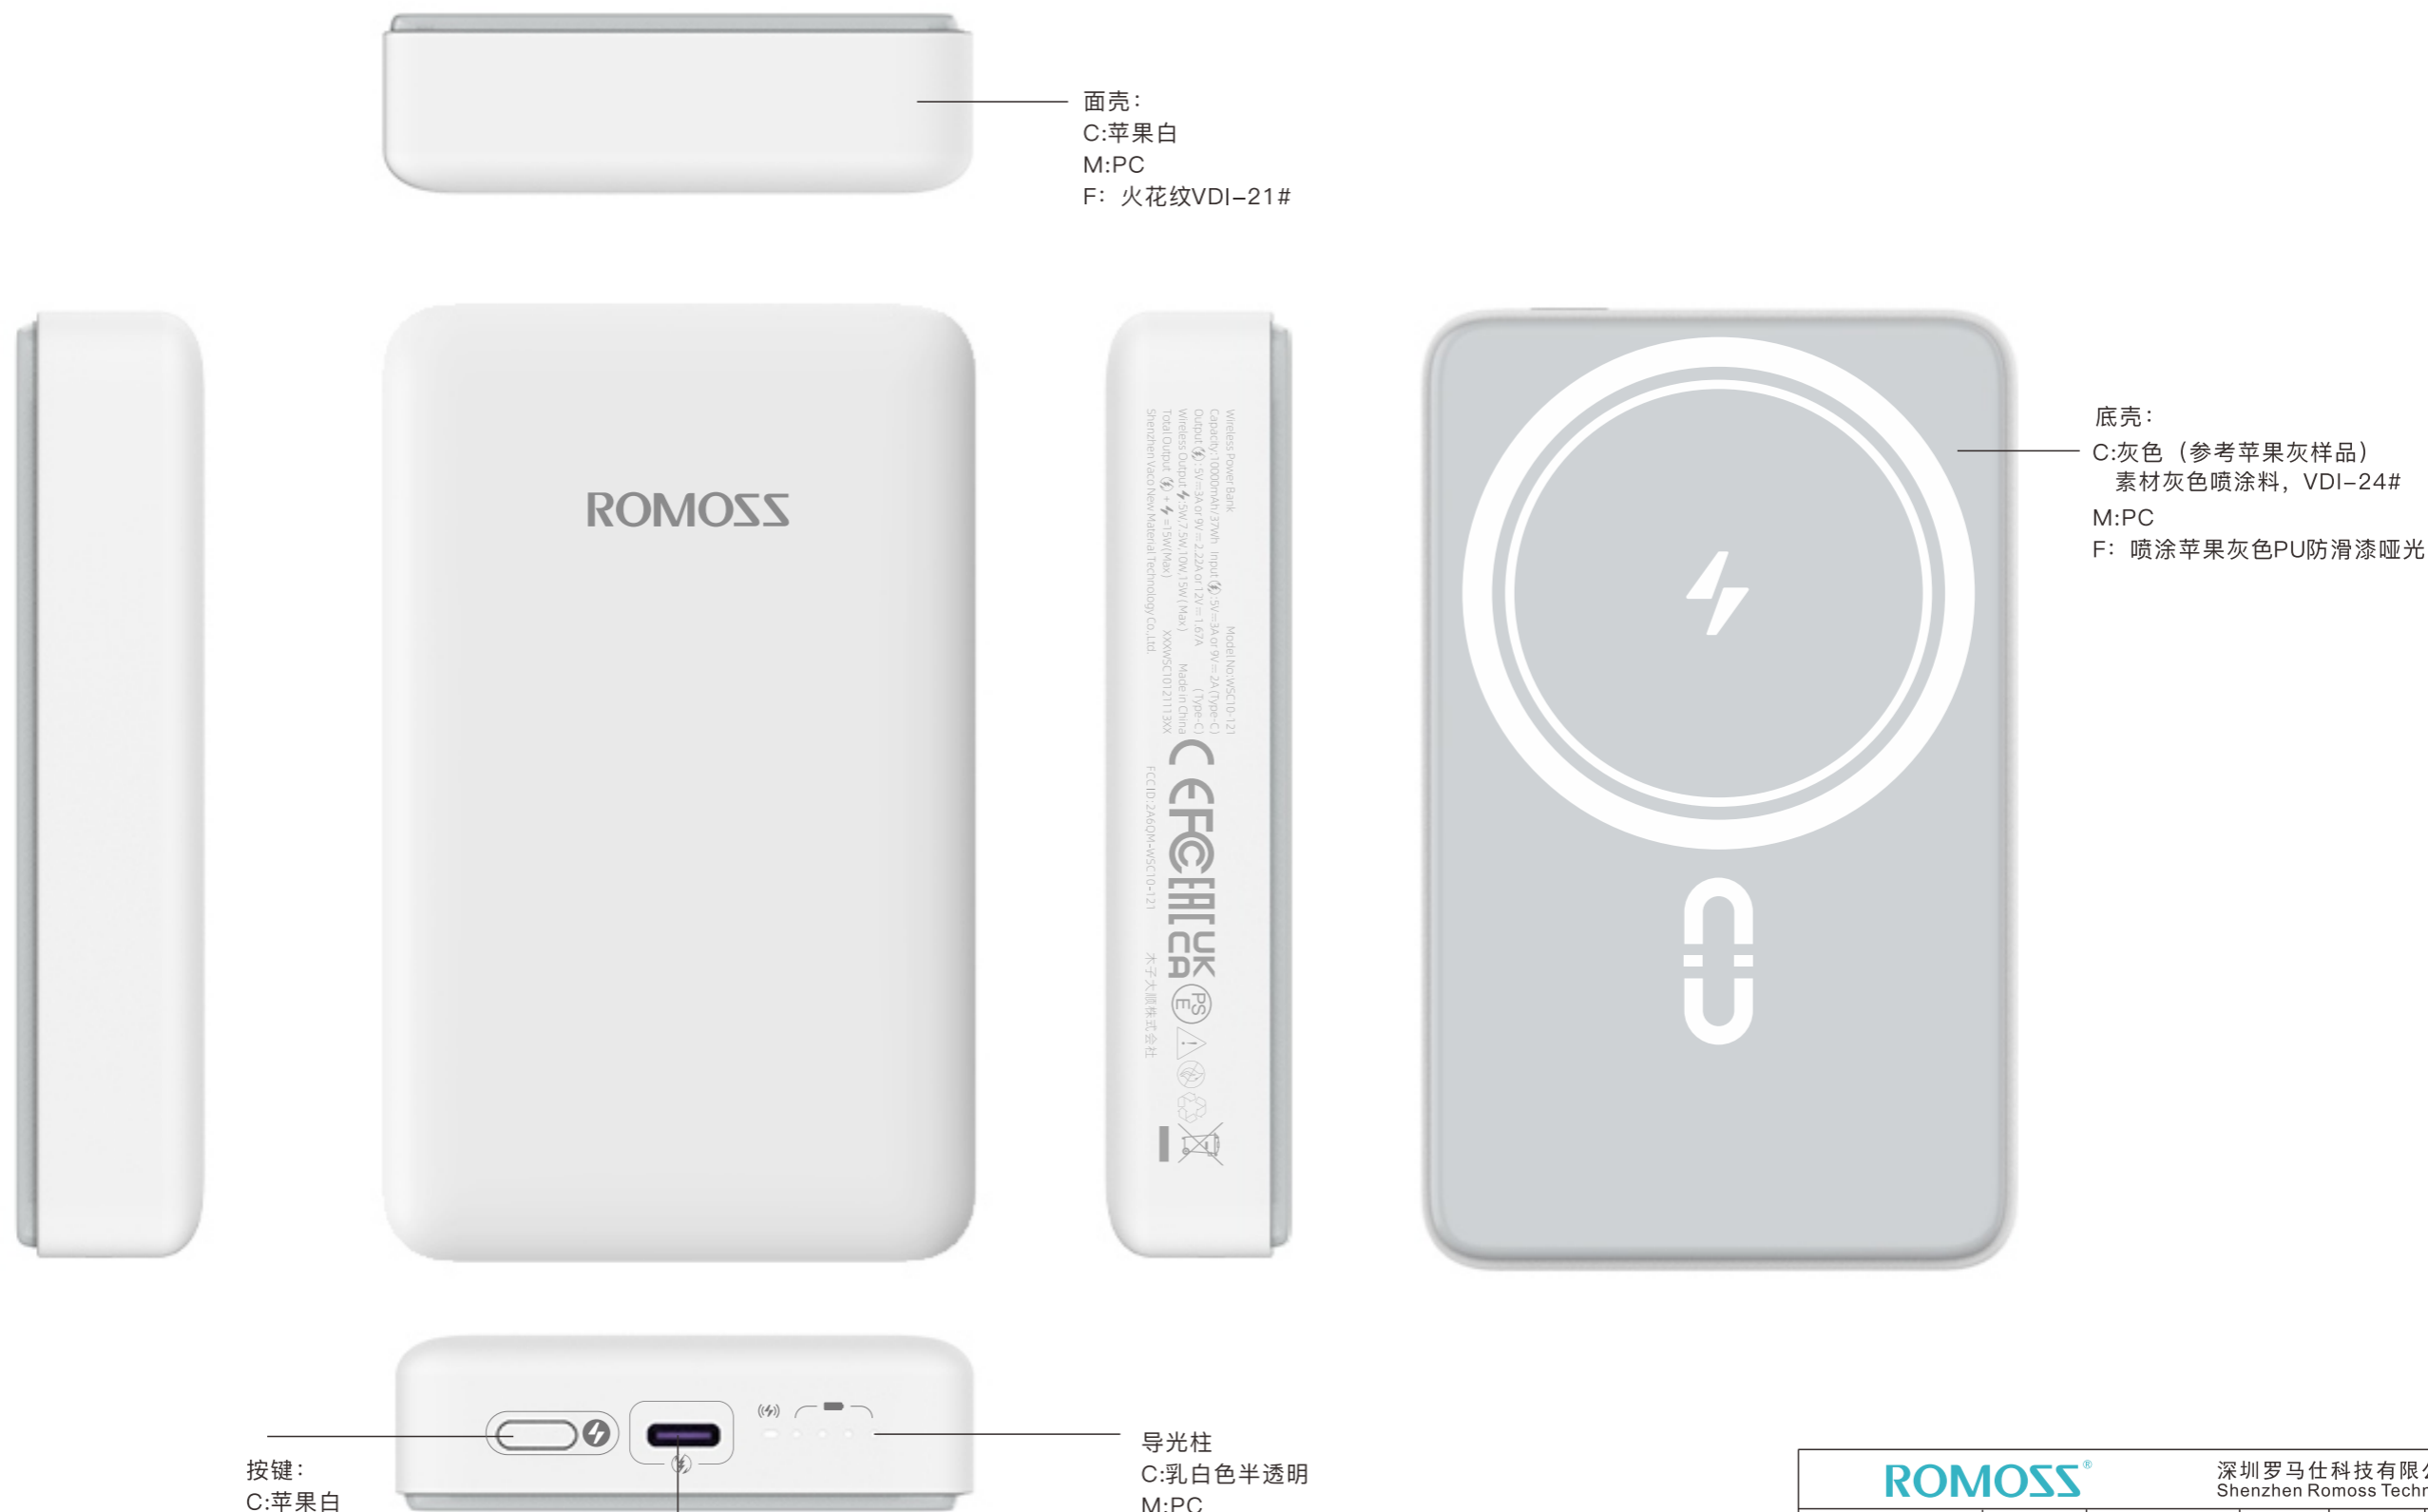

版本	更改内容	制图	日期
V01	原始发行	唐凤香	2023/01/07

面壳:
C:苹果白
M:PC
F: 火花纹VDI-21#

底壳:
C:灰色 (参考苹果灰样品)
素材灰色喷涂料, VDI-24#
M:PC
F: 喷涂苹果灰色PU防滑漆哑光

按键:
C:苹果白
M:PC
F: 火花纹VDI-21#

端子口
C:紫色 PANTONE 2665C
M:LCP

导光柱
C:乳白色半透明
M:PC
F: 顶面A2抛光, 其它雾面

公差		产品型号		日期		产品名称	
		0.X		±0.05	制图	唐凤香	产品尺寸
X.X		±0.1		项目		物料编码	
X.XX		±0.05		业务		单位	mm
XX		±0.2		品牌		材料	
XXX		±0.3		审核		比例	1:1 版次
ANGLE		±1°		批准		共1张	