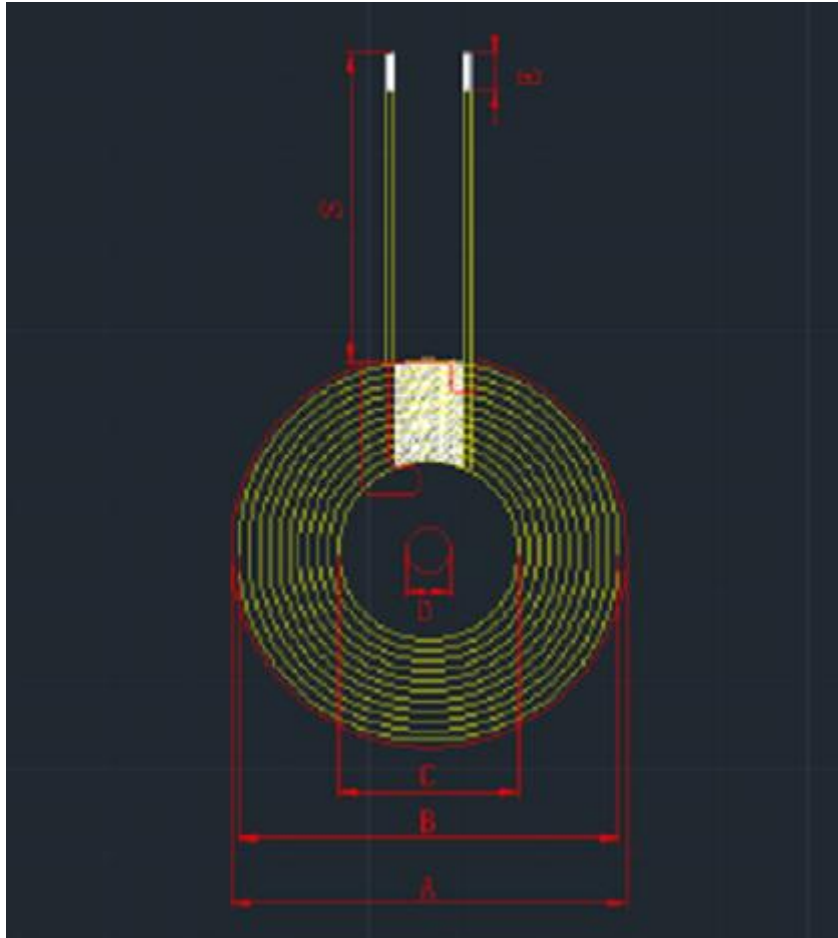

FCC ID:2A6QM-RS1500

**ANT information (MM)**

<b>A</b>	<b><math>46 \pm 0.5</math></b>
<b>B</b>	<b><math>44 \pm 0.5</math></b>
<b>C</b>	<b><math>19 \pm 0.5</math></b>
<b>D</b>	<b><math>5 \pm 0.5</math></b>
<b>E</b>	<b><math>5 \pm 1</math></b>
<b>S</b>	<b><math>18 \pm 1</math></b>