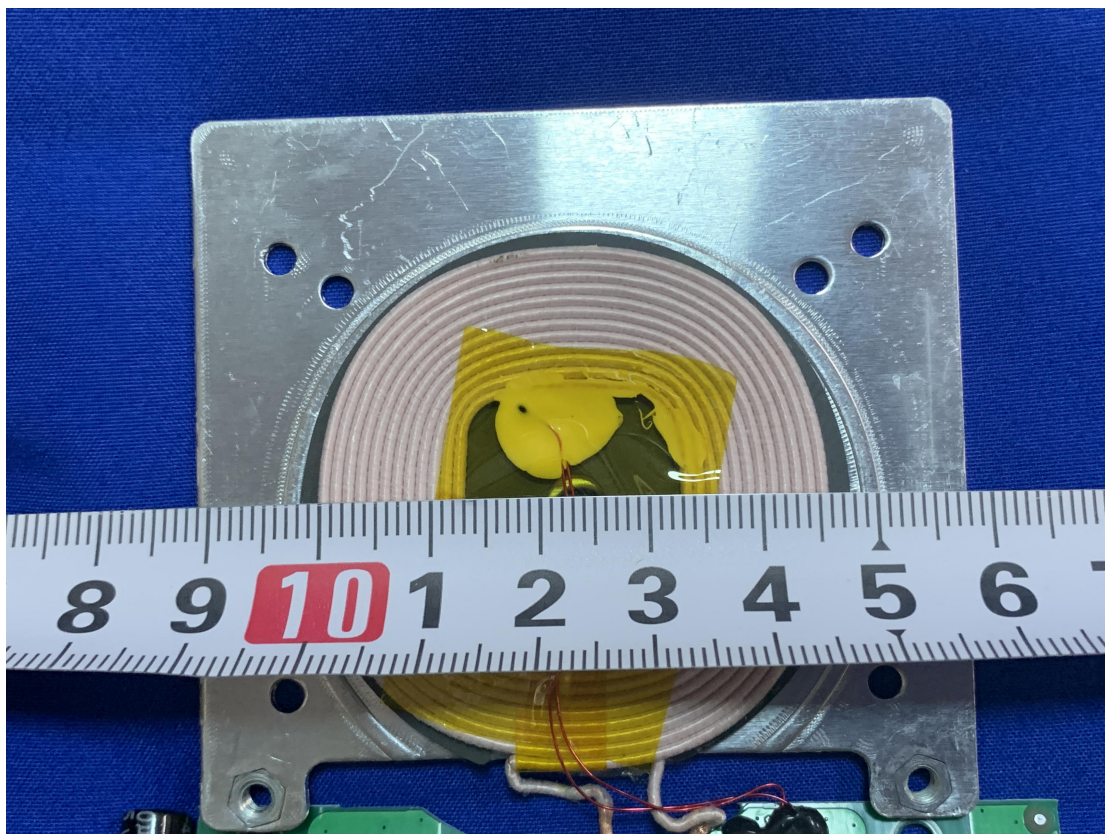

FCC ID:2A6QM-RS1500

**ANT information (MM)**

<b>A</b>	<b><math>46 \pm 0.5</math></b>
<b>B</b>	<b><math>44 \pm 0.5</math></b>
<b>C</b>	<b><math>19 \pm 0.5</math></b>
<b>D</b>	<b><math>5 \pm 0.5</math></b>
<b>E</b>	<b><math>5 \pm 1</math></b>
<b>S</b>	<b><math>18 \pm 1</math></b>