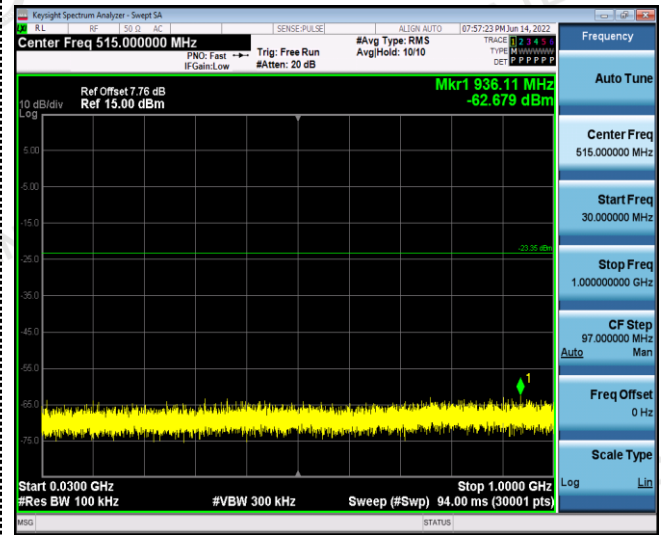

ANT 1

802.11b

Reference
CH01

Reference
CH06

30MHz-3GHz

30MHz-3GHz

3GHz -25GHz

3GHz -25GHz

802.11n20

Reference
CH01

Reference
CH06

30MHz-3GHz

30MHz-3GHz

3GHz -25GHz

3GHz -25GHz

802.11n20