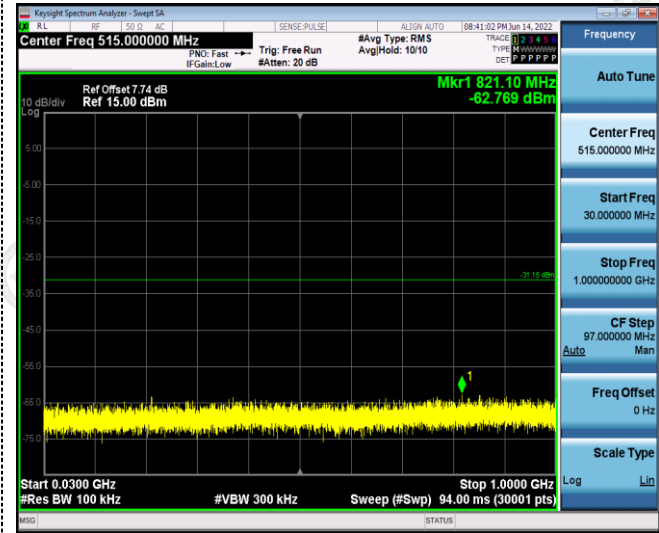

ANT 1

802.11b

Reference
CH01

Reference
CH06

30MHz-3GHz

30MHz-3GHz

3GHz -25GHz

3GHz -25GHz

802.11n20

Reference
CH01

Reference
CH06

30MHz-3GHz

30MHz-3GHz

3GHz -25GHz

3GHz -25GHz

802.11n20