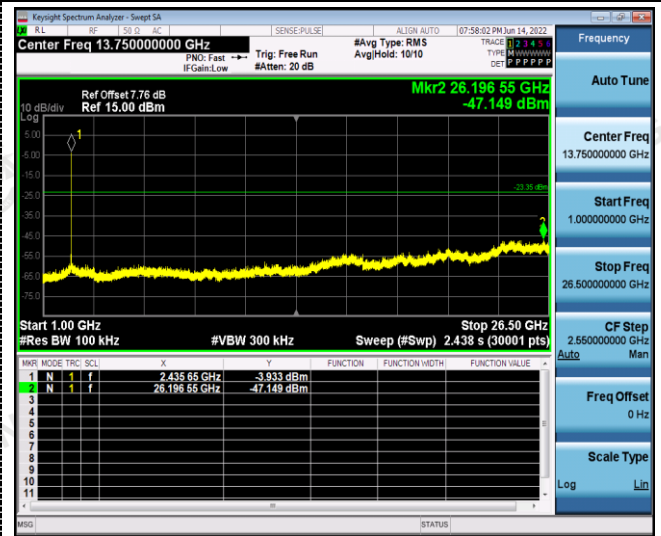

ANT 1

802.11b

Reference
CH01

Reference
CH06

30MHz-3GHz

30MHz-3GHz

3GHz -25GHz

3GHz -25GHz

802.11n20

Reference
CH01

Reference
CH06

30MHz-3GHz

30MHz-3GHz

3GHz -25GHz

3GHz -25GHz

802.11n20