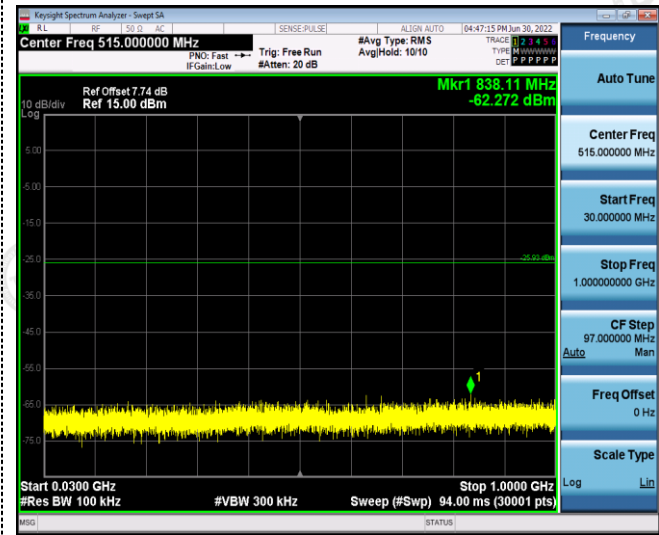

Reference
CH11

30MHz-3GHz

3GHz -25GHz

ANT 2

802.11b

Reference
CH01

Reference
CH06

30MHz-3GHz