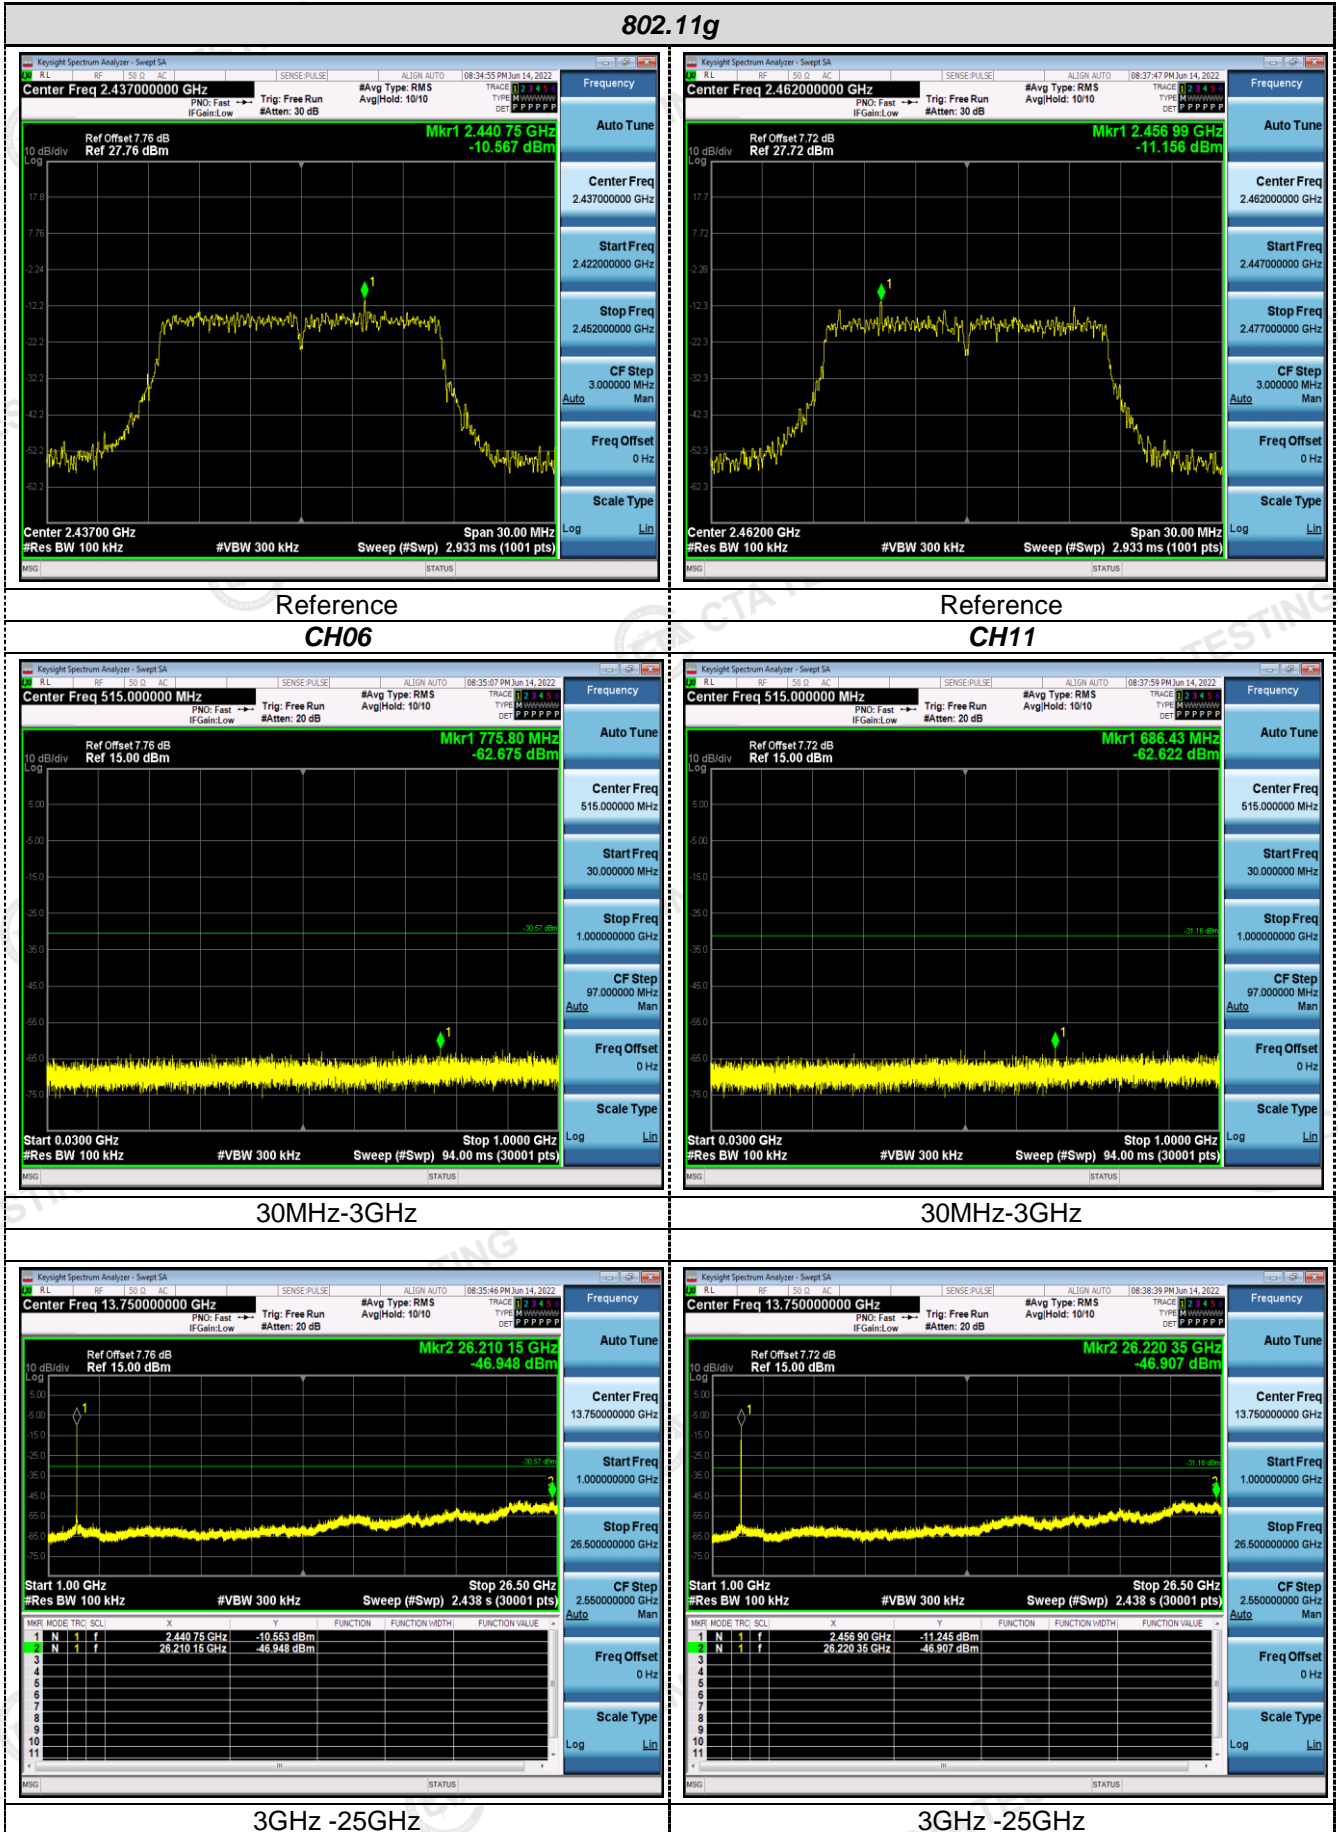

ANT 1

802.11b

Reference
CH01

Reference
CH06

30MHz-3GHz

30MHz-3GHz

3GHz -25GHz

3GHz -25GHz

802.11n20

Reference
CH01

Reference
CH06

30MHz-3GHz

30MHz-3GHz

3GHz -25GHz

3GHz -25GHz

802.11n20

Reference
CH11

30MHz-3GHz

3GHz -25GHz

ANT 2

802.11b

Reference
CH01

Reference
CH06

30MHz-3GHz