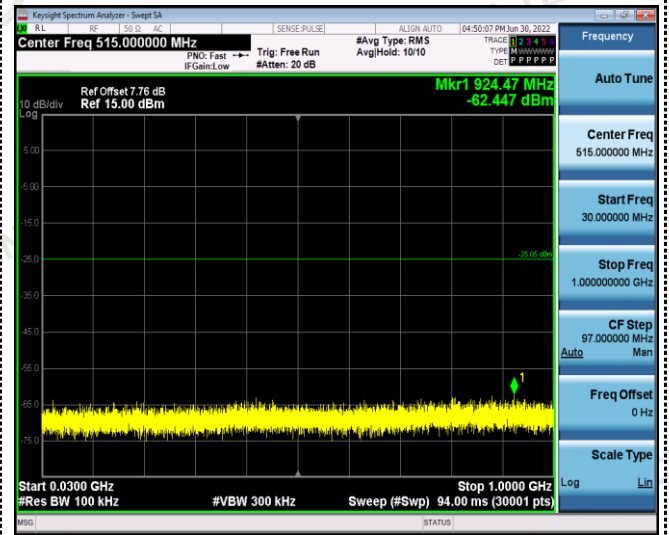

Reference
CH11

30MHz-3GHz

3GHz -25GHz

ANT 2

802.11b

Reference
CH01

Reference
CH06

30MHz-3GHz

30MHz-3GHz

3GHz -25GHz

3GHz -25GHz

802.11g

Reference
CH06

Reference
CH11

30MHz-3GHz

30MHz-3GHz