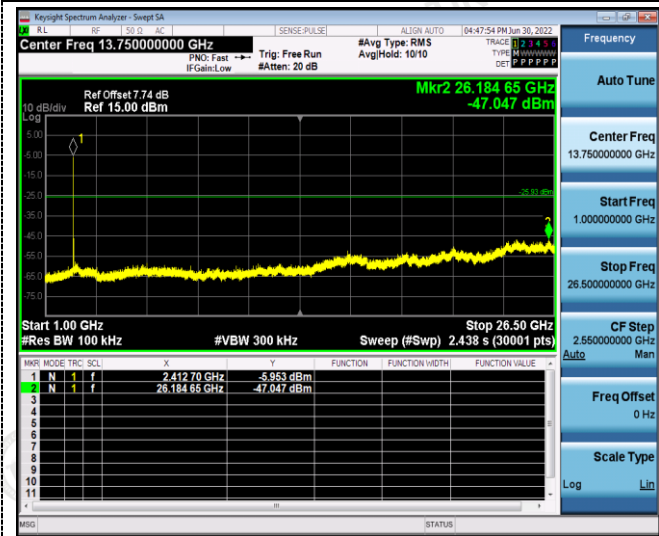

3GHz -25GHz