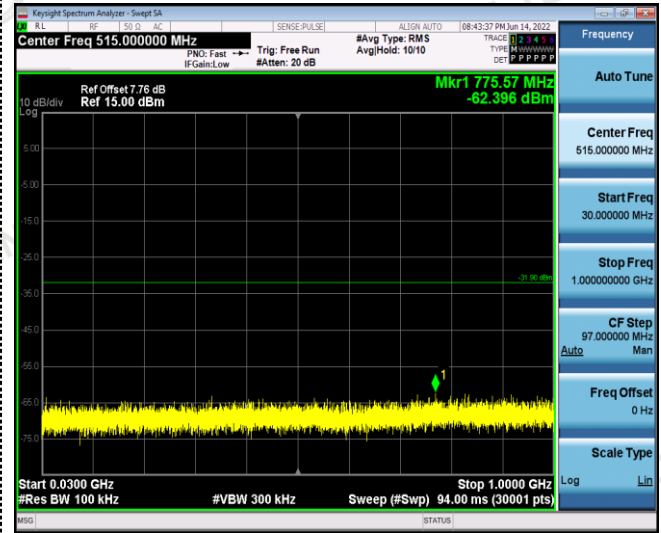

802.11n20

Reference
CH01

Reference
CH06

30MHz-3GHz

30MHz-3GHz

3GHz -25GHz

3GHz -25GHz

802.11n20

Reference
CH11

30MHz-3GHz

3GHz -25GHz

ANT 2

802.11b

Reference
CH01

Reference
CH06

30MHz-3GHz