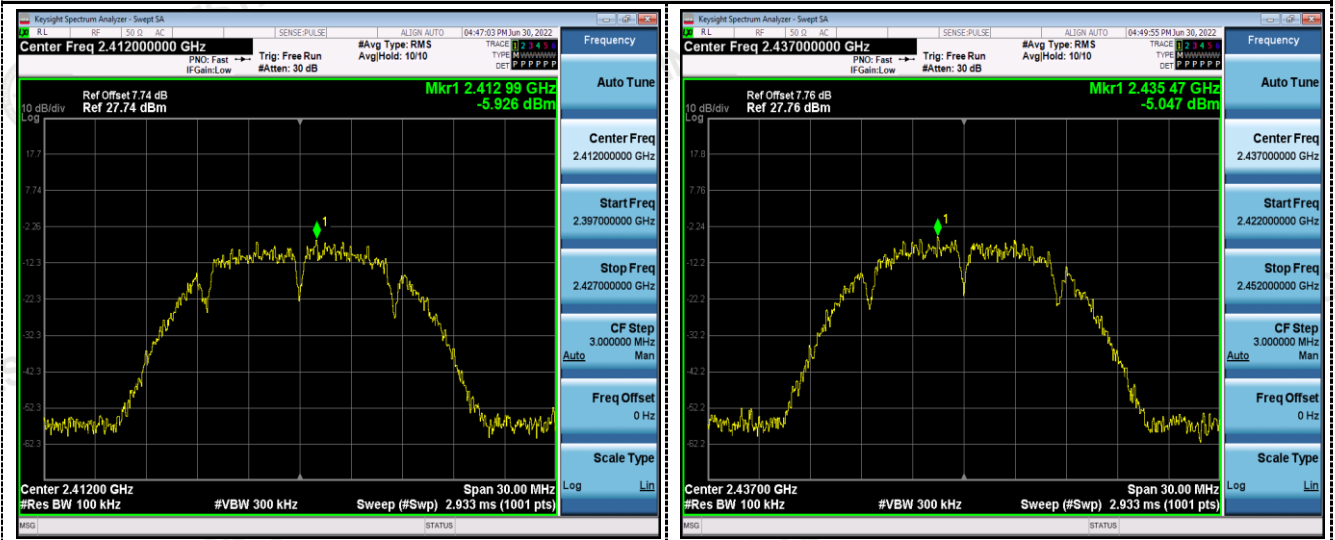

Reference
CH11

30MHz-3GHz

3GHz -25GHz

ANT 2

802.11b

Reference
CH01

Reference
CH06

30MHz-3GHz