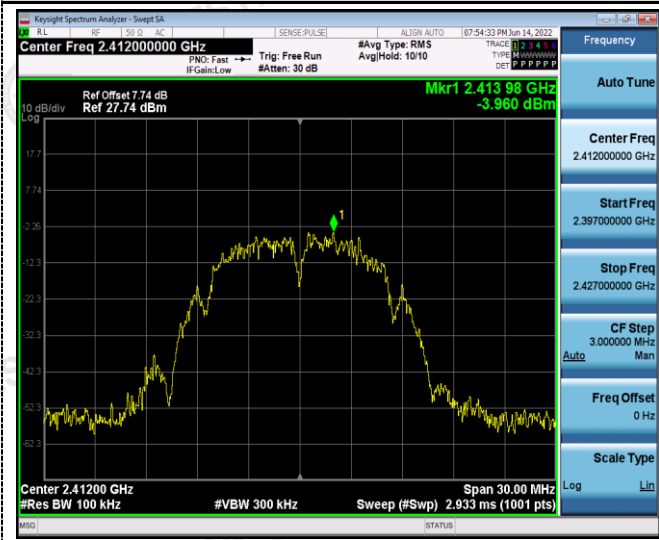

ANT 1

802.11b

Reference
CH01

Reference
CH06

30MHz-3GHz

30MHz-3GHz

3GHz -25GHz

3GHz -25GHz

802.11n20

Reference
CH01

Reference
CH06

30MHz-3GHz

30MHz-3GHz

3GHz -25GHz

3GHz -25GHz

802.11n20