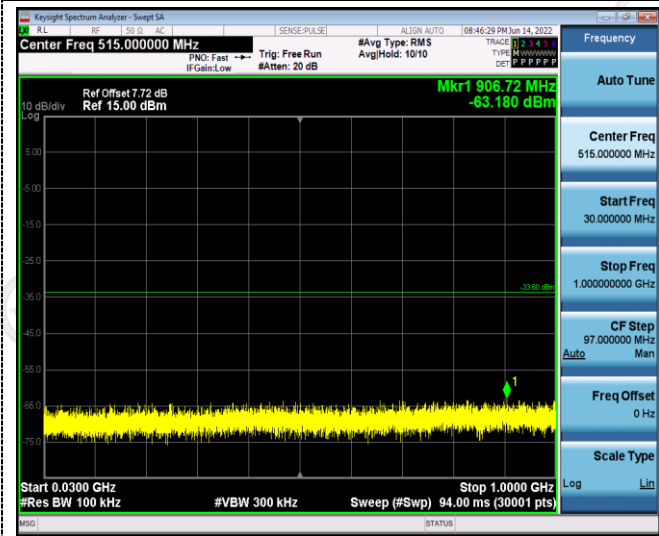

802.11n20

Reference
CH01

Reference
CH06

30MHz-3GHz

30MHz-3GHz

3GHz -25GHz

3GHz -25GHz

802.11n20

Reference
CH11

30MHz-3GHz

3GHz -25GHz

ANT 2

802.11b

Reference
CH01

Reference
CH06

30MHz-3GHz