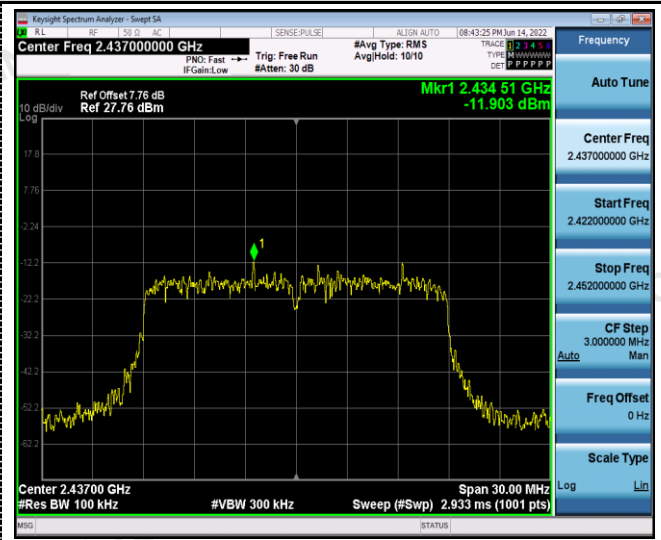

ANT 1

802.11b

Reference
CH01

Reference
CH06

30MHz-3GHz

30MHz-3GHz

3GHz -25GHz

3GHz -25GHz

802.11n20

Reference
CH01

Reference
CH06

30MHz-3GHz

30MHz-3GHz

3GHz -25GHz

3GHz -25GHz

802.11n20