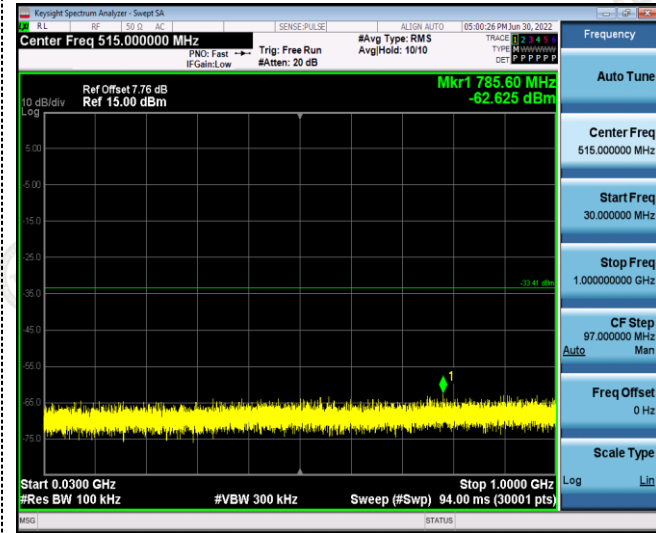

Reference
CH11

30MHz-3GHz

3GHz -25GHz

ANT 2

802.11b

Reference
CH01

Reference
CH06

30MHz-3GHz

30MHz-3GHz

3GHz -25GHz

3GHz -25GHz

802.11g

Reference
CH06

Reference
CH11

30MHz-3GHz

30MHz-3GHz

3GHz -25GHz

3GHz -25GHz