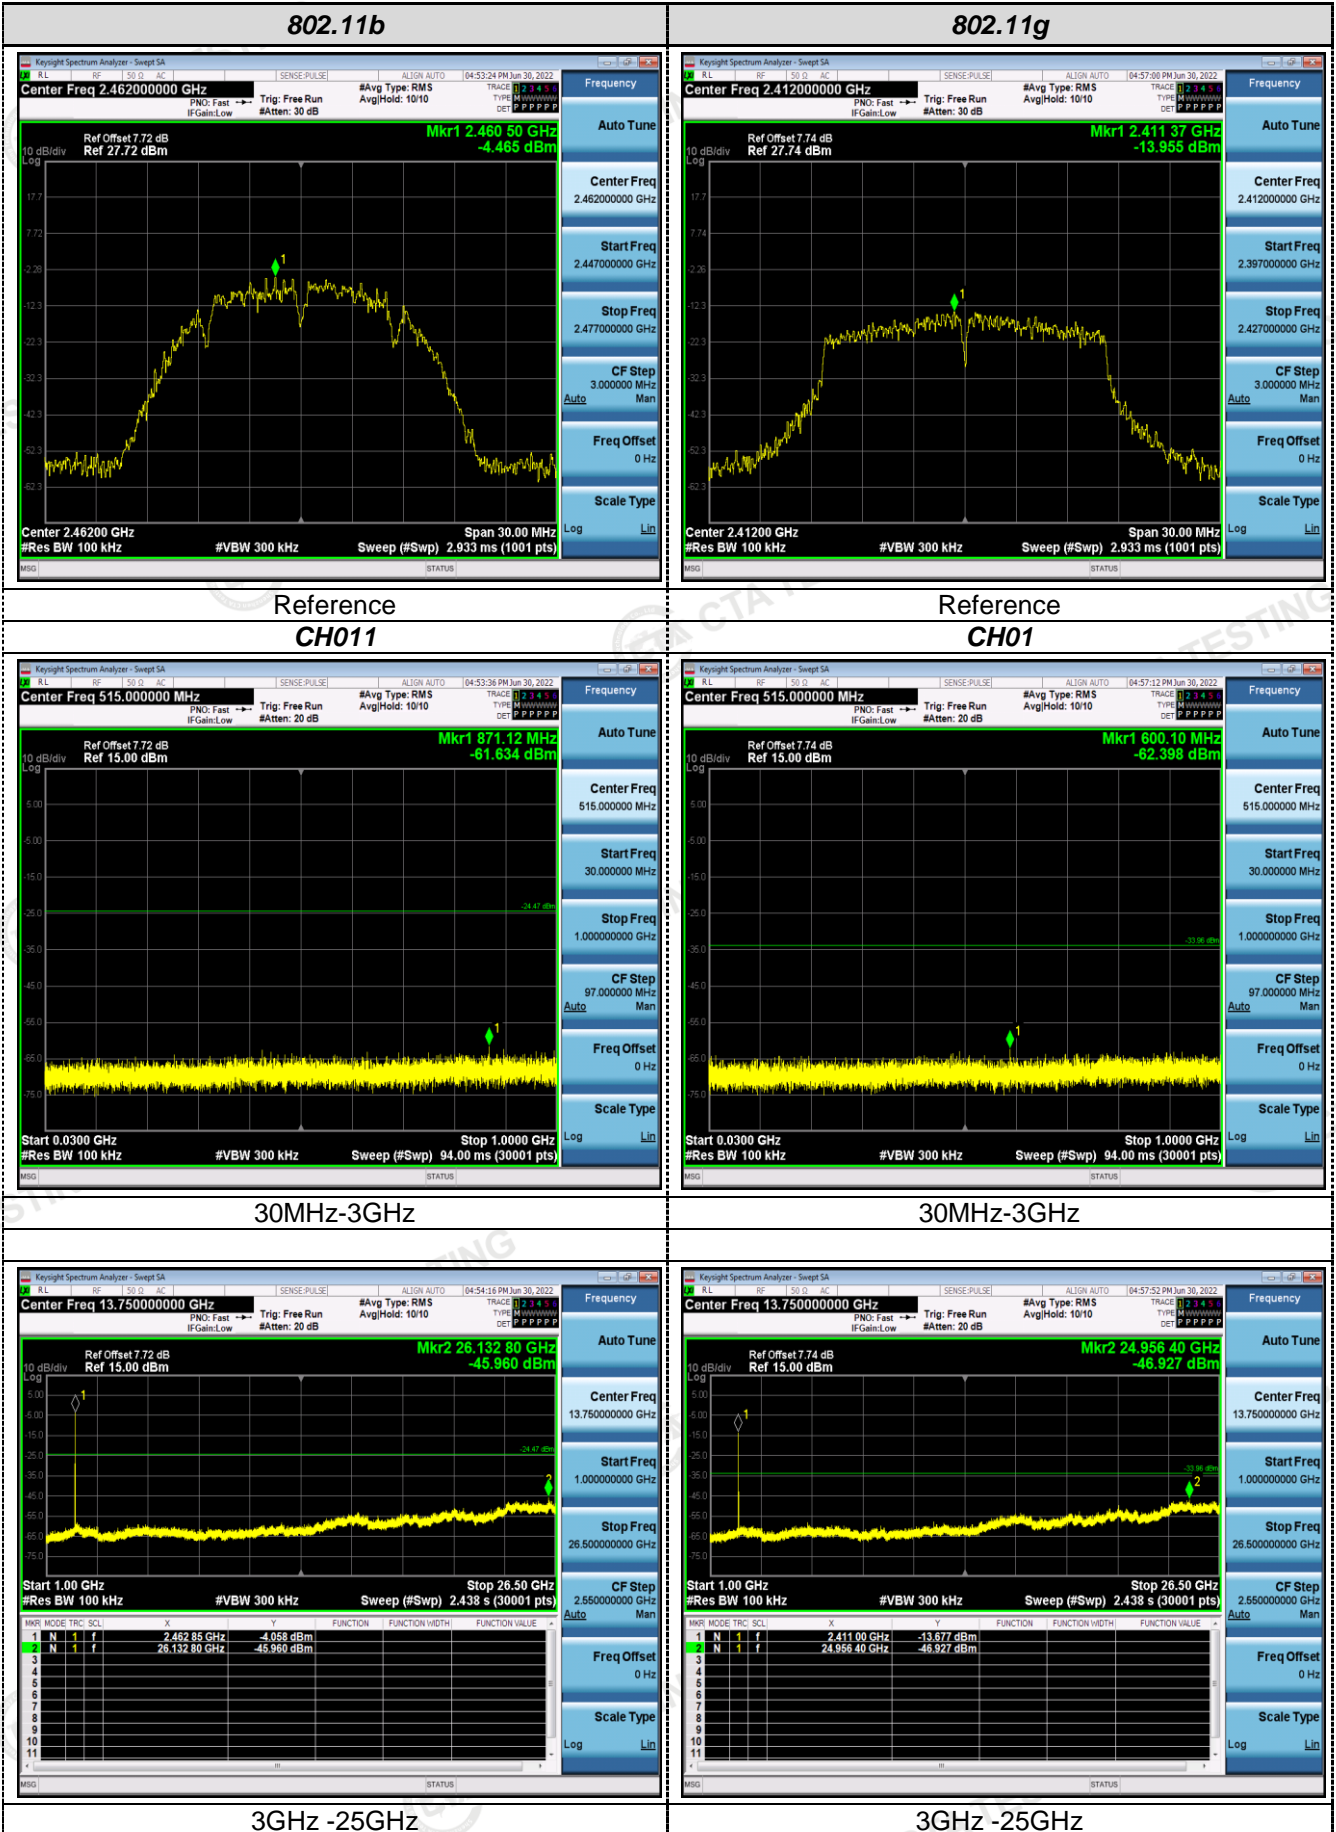

802.11n20

Reference
CH01

Reference
CH06

30MHz-3GHz

30MHz-3GHz

3GHz -25GHz

3GHz -25GHz

802.11n20

Reference
CH11

30MHz-3GHz

3GHz -25GHz

ANT 2

802.11b

Reference
CH01

Reference
CH06

30MHz-3GHz

30MHz-3GHz

3GHz -25GHz

3GHz -25GHz

802.11g

Reference
CH06

Reference
CH11

30MHz-3GHz

30MHz-3GHz

3GHz -25GHz

3GHz -25GHz