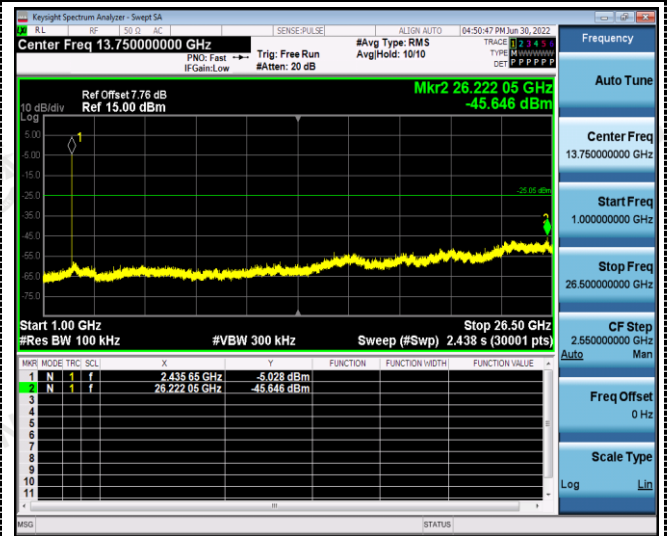

Reference
CH11

30MHz-3GHz

3GHz -25GHz

ANT 2

802.11b

Reference
CH01

Reference
CH06

30MHz-3GHz

30MHz-3GHz

3GHz -25GHz

3GHz -25GHz

802.11g

Reference
CH06

Reference
CH11

30MHz-3GHz

30MHz-3GHz