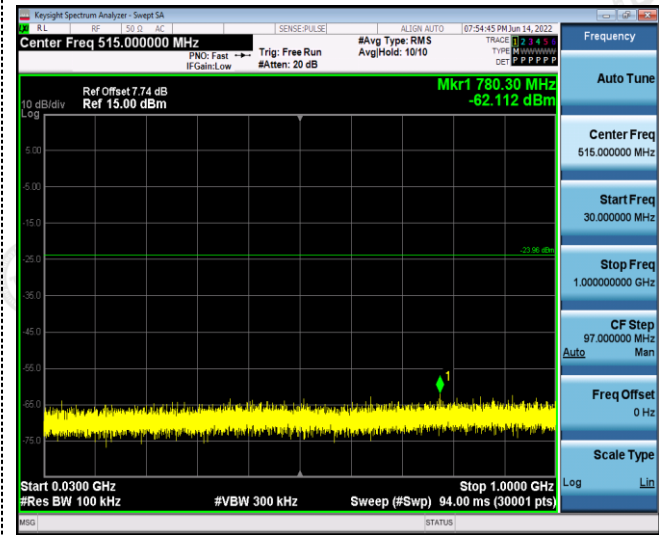

ANT 1

802.11b

Reference
CH01

Reference
CH06

30MHz-3GHz

30MHz-3GHz

3GHz -25GHz

3GHz -25GHz

802.11n20

Reference
CH01

Reference
CH06

30MHz-3GHz

30MHz-3GHz

3GHz -25GHz

3GHz -25GHz

802.11n20