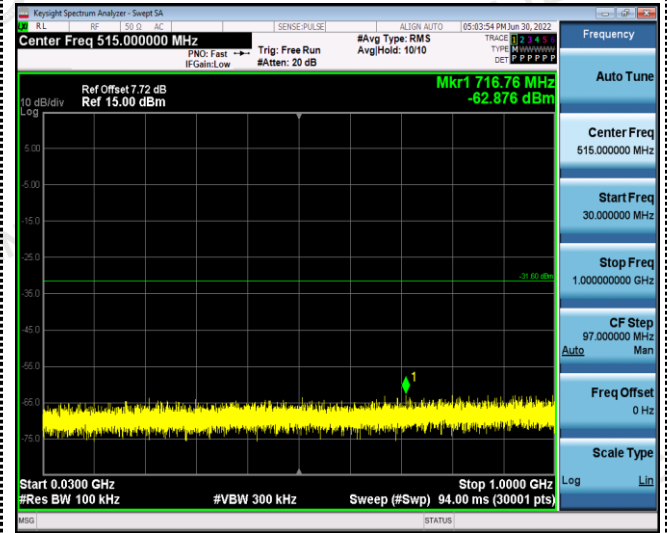

Reference
CH11

30MHz-3GHz

3GHz -25GHz

ANT 2

802.11b

Reference
CH01

Reference
CH06

30MHz-3GHz

30MHz-3GHz

3GHz -25GHz

3GHz -25GHz

802.11g

Reference
CH06

Reference
CH11

30MHz-3GHz

30MHz-3GHz

3GHz -25GHz

3GHz -25GHz