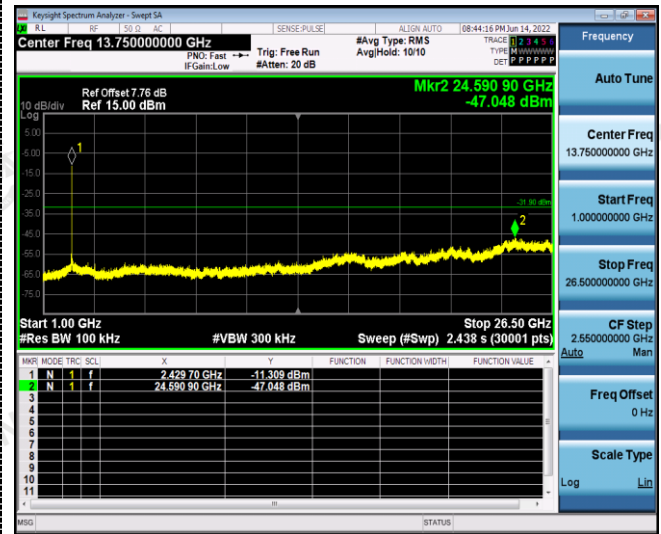

ANT 1

802.11b

Reference
CH01

Reference
CH06

30MHz-3GHz

30MHz-3GHz

3GHz -25GHz

3GHz -25GHz

802.11n20

Reference
CH01

Reference
CH06

30MHz-3GHz

30MHz-3GHz

3GHz -25GHz

3GHz -25GHz

802.11n20

Reference
CH11

30MHz-3GHz

3GHz -25GHz

ANT 2

802.11b

Reference
CH01

Reference
CH06

30MHz-3GHz