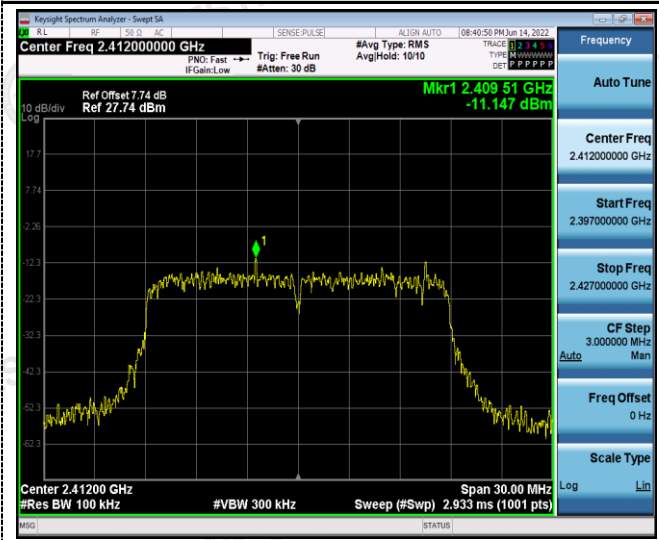

ANT 1

802.11b

Reference
CH01

Reference
CH06

30MHz-3GHz

30MHz-3GHz

3GHz -25GHz

3GHz -25GHz

802.11n20

Reference
CH01

Reference
CH06

30MHz-3GHz

30MHz-3GHz

3GHz -25GHz

3GHz -25GHz

802.11n20