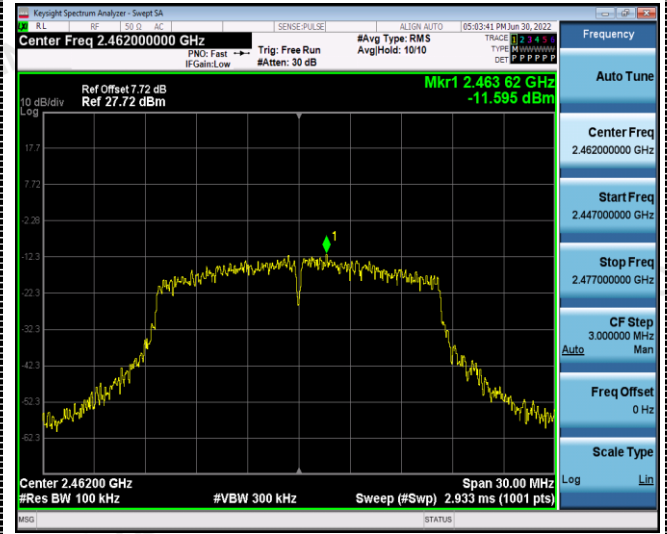

Reference
CH11

30MHz-3GHz

3GHz -25GHz

ANT 2

802.11b

Reference
CH01

Reference
CH06

30MHz-3GHz

30MHz-3GHz

3GHz -25GHz

3GHz -25GHz

802.11g

Reference
CH06

Reference
CH11

30MHz-3GHz

30MHz-3GHz

3GHz -25GHz

3GHz -25GHz