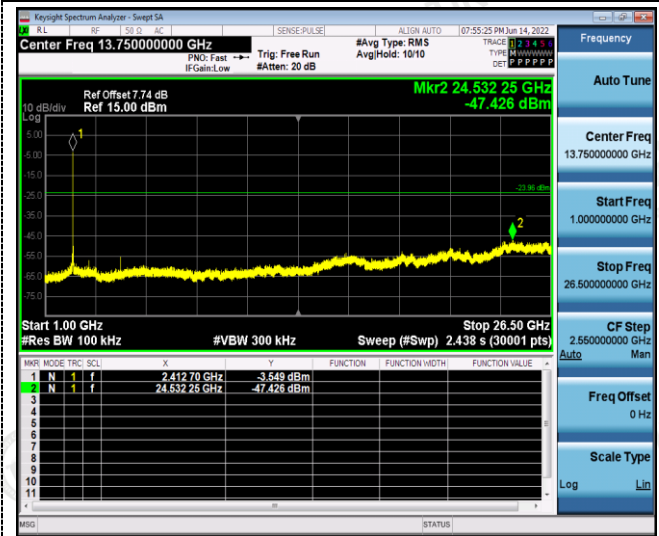

ANT 1

802.11b

Reference
CH01

Reference
CH06

30MHz-3GHz

30MHz-3GHz

3GHz -25GHz

3GHz -25GHz

802.11n20

Reference
CH01

Reference
CH06

30MHz-3GHz

30MHz-3GHz

3GHz -25GHz

3GHz -25GHz

802.11n20