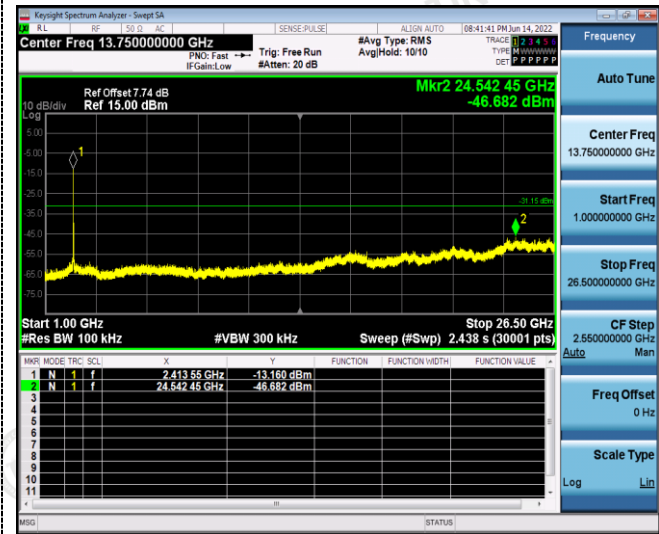

ANT 1

802.11b

Reference
CH01

Reference
CH06

30MHz-3GHz

30MHz-3GHz

3GHz -25GHz

3GHz -25GHz

802.11n20

Reference
CH01

Reference
CH06

30MHz-3GHz

30MHz-3GHz

3GHz -25GHz

3GHz -25GHz

802.11n20

Reference
CH11

30MHz-3GHz

3GHz -25GHz

ANT 2

802.11b

Reference
CH01

Reference
CH06

30MHz-3GHz