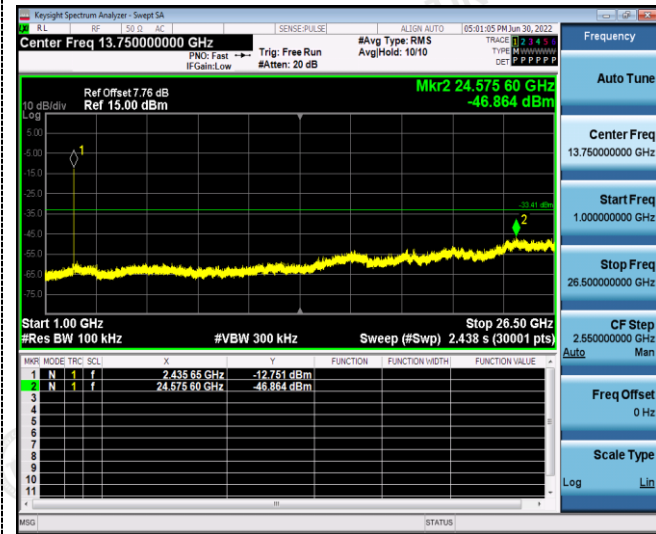

Reference
CH11

30MHz-3GHz

3GHz -25GHz

ANT 2

802.11b

Reference
CH01

Reference
CH06

30MHz-3GHz

30MHz-3GHz

3GHz -25GHz

3GHz -25GHz

802.11g

Reference
CH06

Reference
CH11

30MHz-3GHz

30MHz-3GHz

3GHz -25GHz

3GHz -25GHz