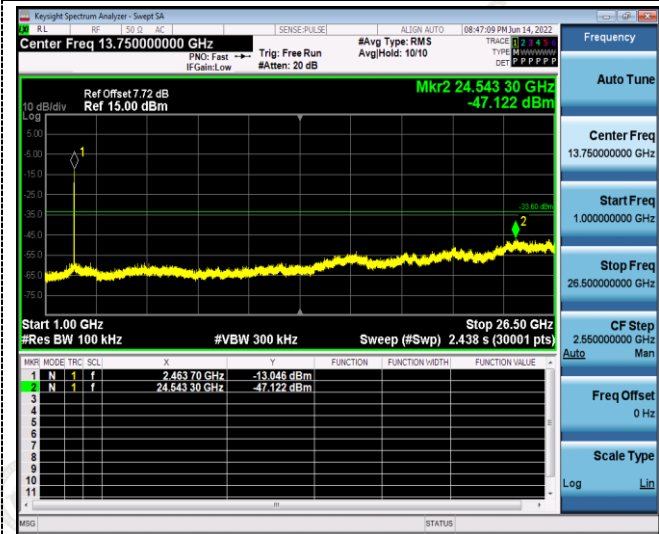

ANT 1

802.11b

Reference
CH01

Reference
CH06

30MHz-3GHz

30MHz-3GHz

3GHz -25GHz

3GHz -25GHz

802.11n20

Reference
CH01

Reference
CH06

30MHz-3GHz

30MHz-3GHz

3GHz -25GHz

3GHz -25GHz

802.11n20

Reference
CH11

30MHz-3GHz

3GHz -25GHz

ANT 2

802.11b

Reference
CH01

Reference
CH06

30MHz-3GHz