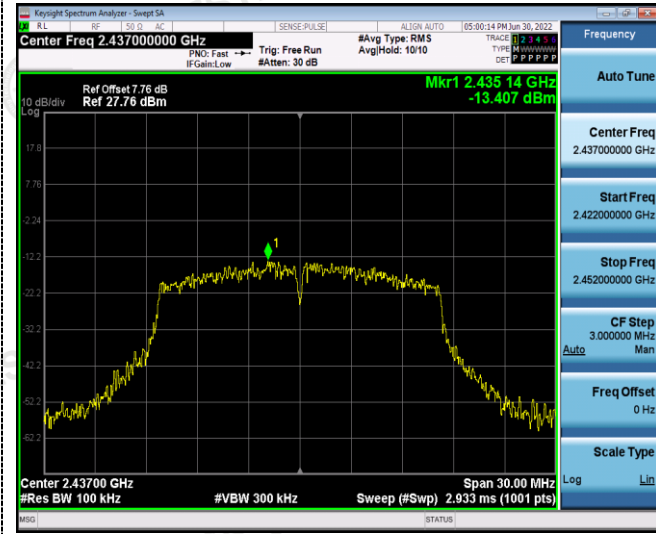

Reference
CH11

30MHz-3GHz

3GHz -25GHz

ANT 2

802.11b

Reference
CH01

Reference
CH06

30MHz-3GHz

30MHz-3GHz

3GHz -25GHz

3GHz -25GHz

802.11g

Reference
CH06

Reference
CH11

30MHz-3GHz

30MHz-3GHz

3GHz -25GHz

3GHz -25GHz