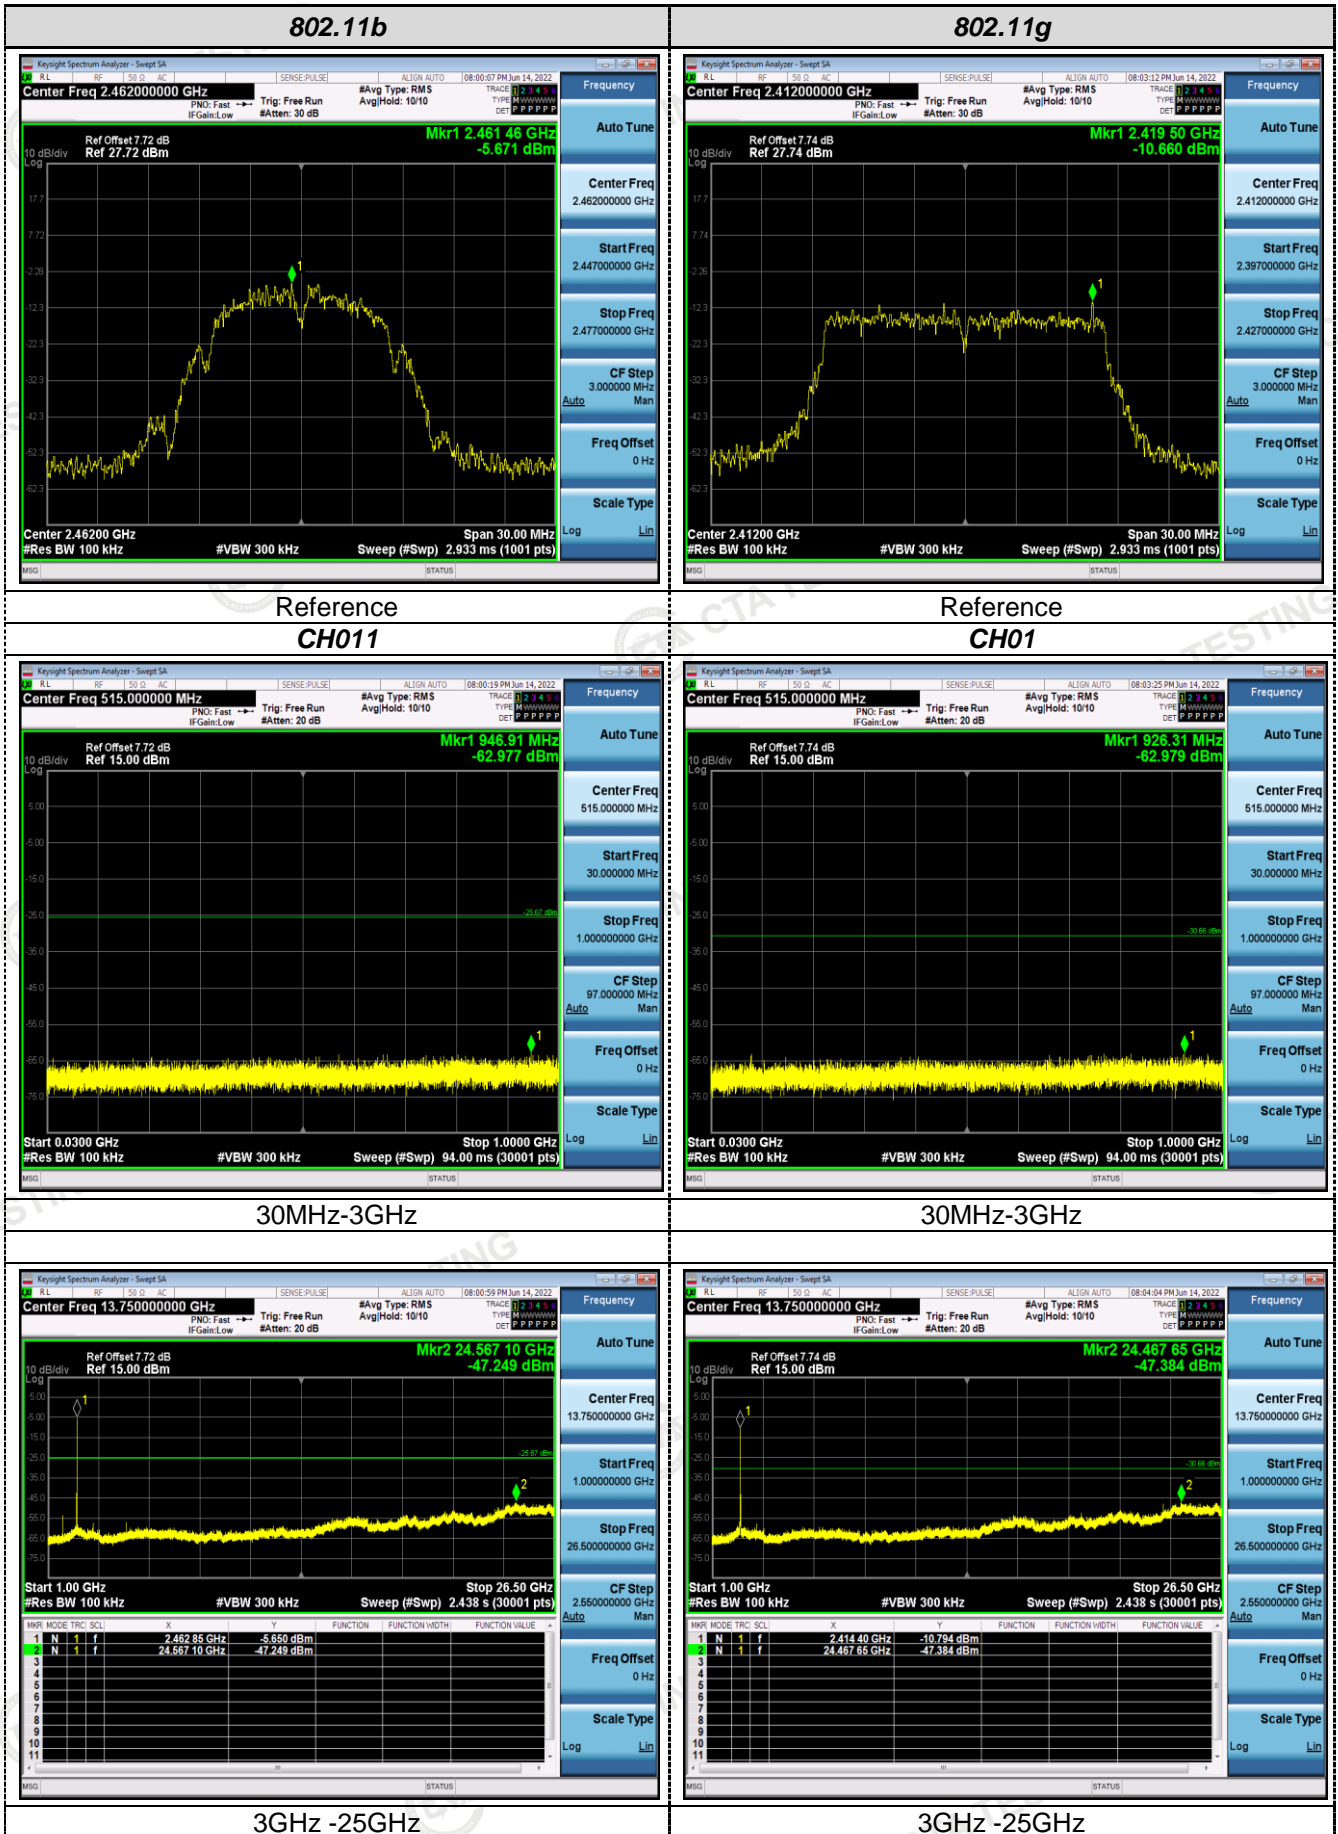

ANT 1

802.11b

Reference
CH01

Reference
CH06

30MHz-3GHz

30MHz-3GHz

3GHz -25GHz

3GHz -25GHz

802.11n20

Reference
CH01

Reference
CH06

30MHz-3GHz

30MHz-3GHz

3GHz -25GHz

3GHz -25GHz

802.11n20

Reference
CH11

30MHz-3GHz

3GHz -25GHz

ANT 2

802.11b

Reference
CH01

Reference
CH06

30MHz-3GHz