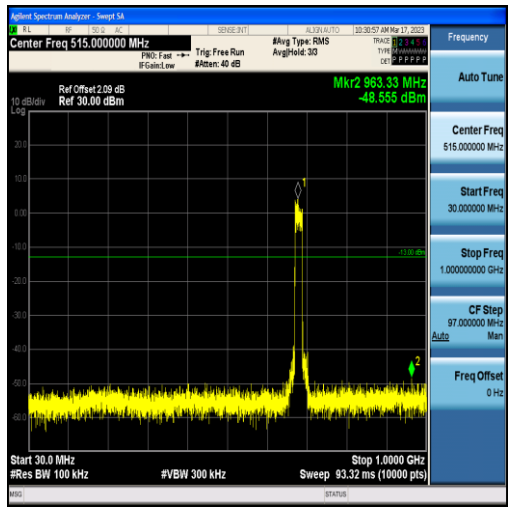

Band71-20MHz-QPSK-133372-100RB#0-Range1:30~1000MHz