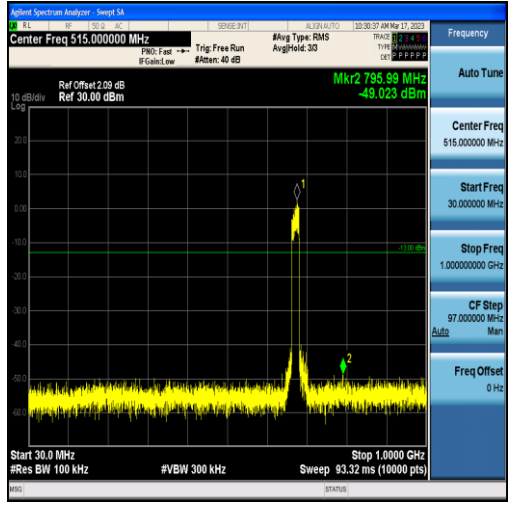

Band71-20MHz-16QAM-133297-100RB#0-Range1:30~1000MHz