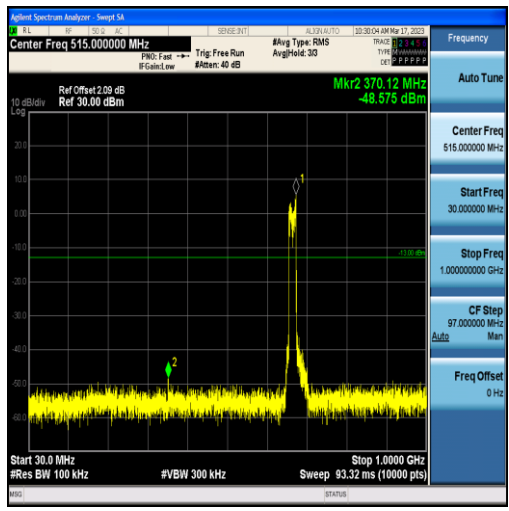

Band71-15MHz-16QAM-133397-75RB#0-Range2:100~1000MHz

Band71-20MHz-QPSK-133222-100RB#0-Range1:30~1000MHz

Band71-20MHz-QPSK-133222-100RB#0-Range2:100~1000MHz

Band71-20MHz-16QAM-133222-100RB#0-Range1:30~1000MHz