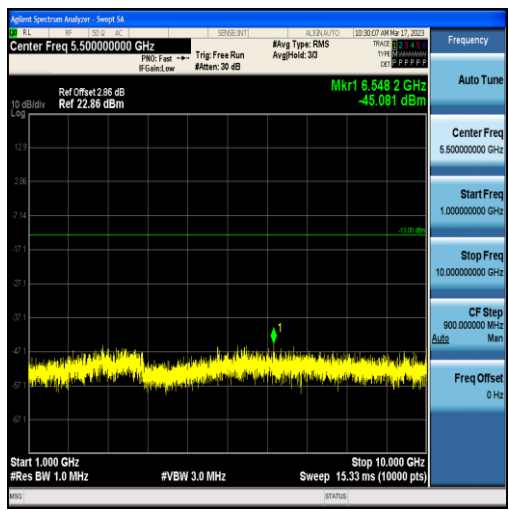

Band71-15MHz-16QAM-133397-75RB#0-Range2:100~1000MHz

Band71-20MHz-QPSK-133222-100RB#0-Range1:30~1000MHz

Band71-20MHz-QPSK-133222-100RB#0-Range2:100~1000MHz

Band71-20MHz-16QAM-133222-100RB#0-Range1:30~1000MHz