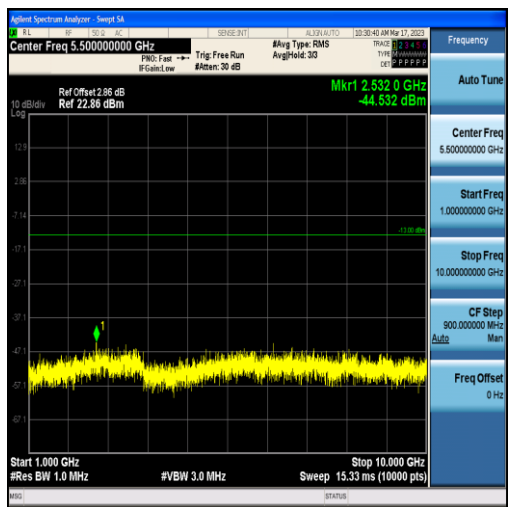

Band71-20MHz-16QAM-133222-100RB#0-Range2:1000~10000MHz

Band71-20MHz-QPSK-133297-100RB#0-Range1:30~1000MHz

Band71-20MHz-QPSK-133297-100RB#0-Range2:100~1000MHz

Band71-20MHz-16QAM-133297-100RB#0-Range1:30~1000MHz