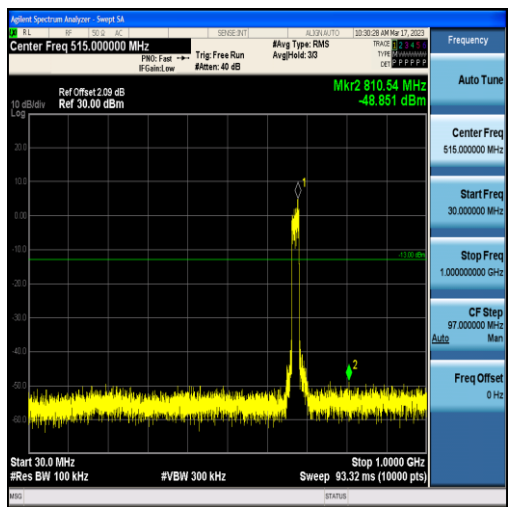

Band71-20MHz-QPSK-133297-100RB#0-Range1:30~1000MHz