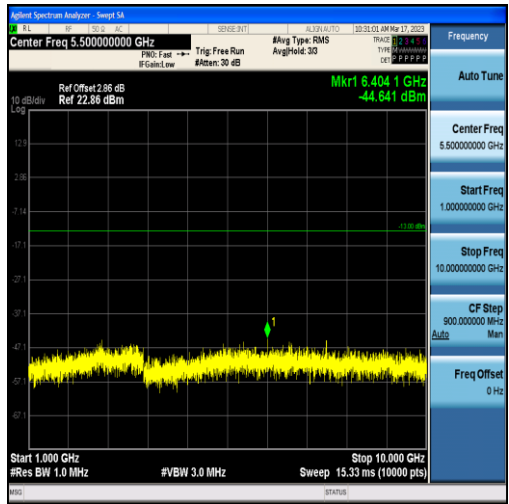

Band71-20MHz-QPSK-133372-100RB#0-Range2:100~10000MHz