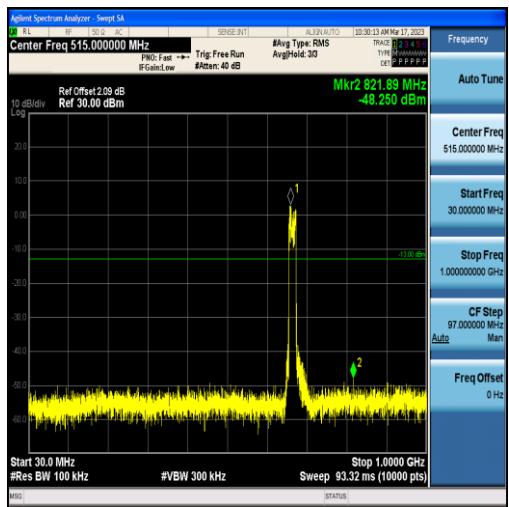

Band71-15MHz-16QAM-133397-75RB#0-Range2:100~1000MHz

Band71-20MHz-QPSK-133222-100RB#0-Range1:30~1000MHz

Band71-20MHz-QPSK-133222-100RB#0-Range2:100~1000MHz

Band71-20MHz-16QAM-133222-100RB#0-Range1:30~1000MHz