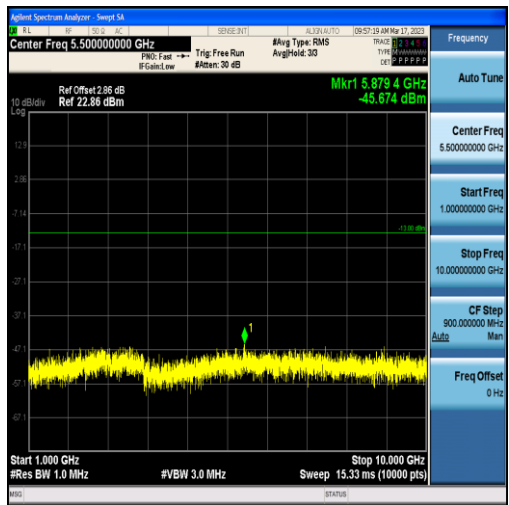

Band71-5MHz-16QAM-133147-25RB#0-Range2:1000~10000MHz

Band71-5MHz-QPSK-133297-25RB#0-Range1:30~1000MHz

Band71-5MHz-QPSK-133297-25RB#0-Range2:1000~10000MHz

Band71-5MHz-16QAM-133297-25RB#0-Range1:30~1000MHz