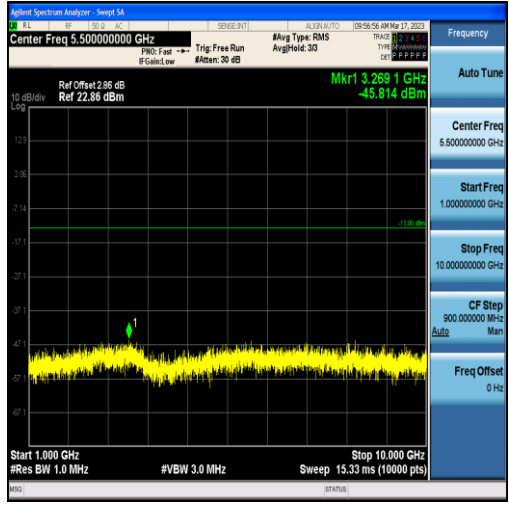

Band25-20MHz-16QAM-26590-100RB#0-Range1:30~1000MHz

Band25-20MHz-16QAM-26590-100RB#0-Range2:100~2000MHz

Band71-5MHz-QPSK-133147-25RB#0-Range1:30~1000MHz

Band71-5MHz-QPSK-133147-25RB#0-Range2:100~10000MHz

Band71-5MHz-16QAM-133147-25RB#0-Range1:30~1000MHz