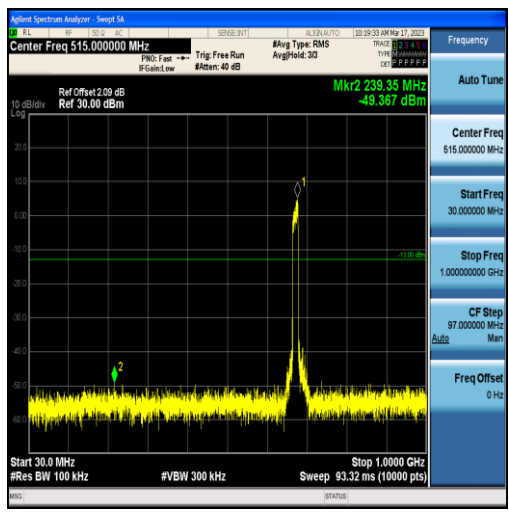

Band71-15MHz-16QAM-133197-75RB#0-Range2:1000~10000MHz

Band71-15MHz-QPSK-133297-75RB#0-Range1:30~1000MHz