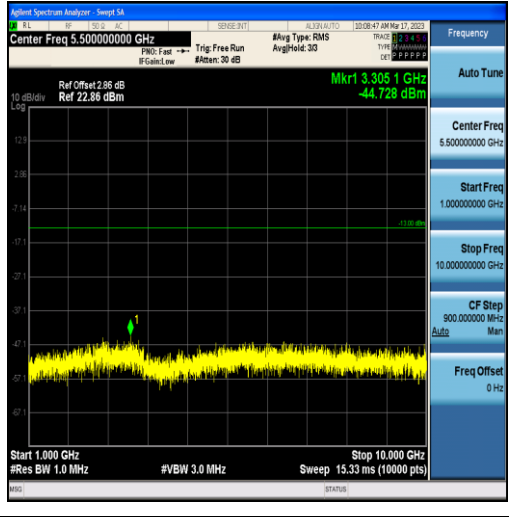

Band71-10MHz-QPSK-133422-50RB#0-Range1:30~1000MHz

Band71-10MHz-QPSK-133422-50RB#0-Range2:1000~10000MHz