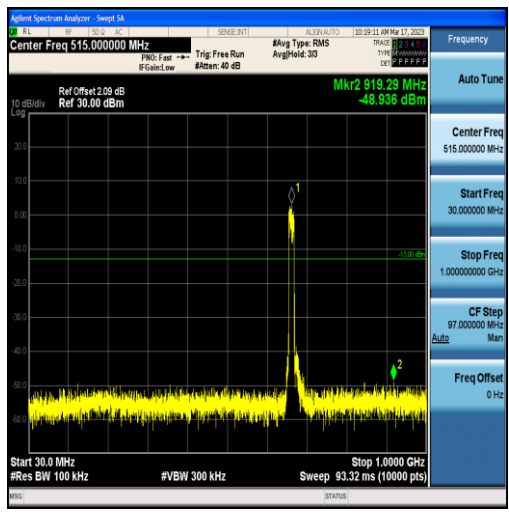

Band71-15MHz-QPSK-133197-75RB#0-Range2:1000~10000MHz

Band71-15MHz-16QAM-133197-75RB#0-Range1:30~1000MHz