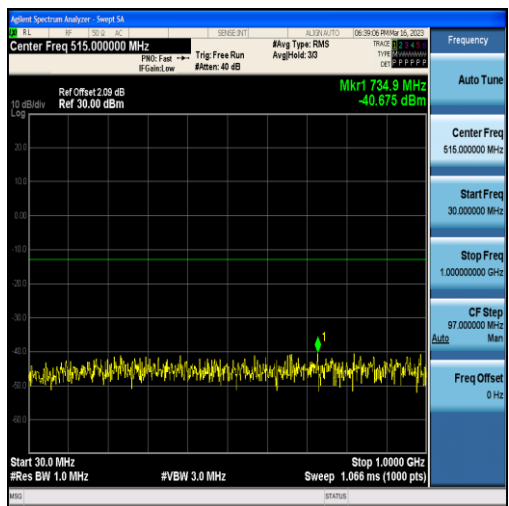

Band25-3MHz-16QAM-26675-15RB#0-Range2:1000~20000MHz

Band25-5MHz-QPSK-26065-25RB#0-Range1:30~1000MHz

Band25-5MHz-QPSK-26065-25RB#0-Range2:1000~20000MHz

Band25-5MHz-16QAM-26065-25RB#0-Range1:30~1000MHz

Band25-5MHz-16QAM-26065-25RB#0-Range2:100~20000MHz