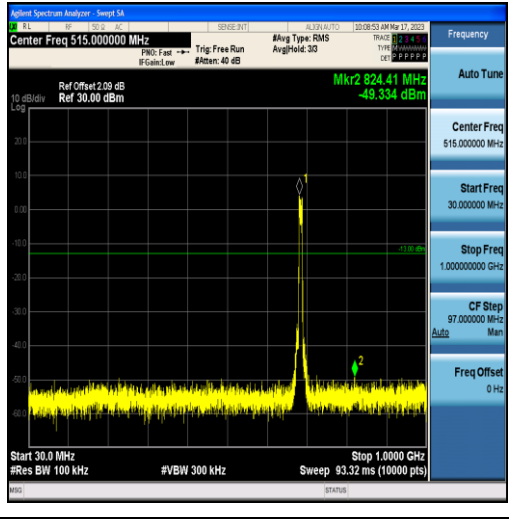

Band71-10MHz-QPSK-133422-50RB#0-Range2:1000~10000MHz

Band71-10MHz-16QAM-133422-50RB#0-Range1:30~1000MHz