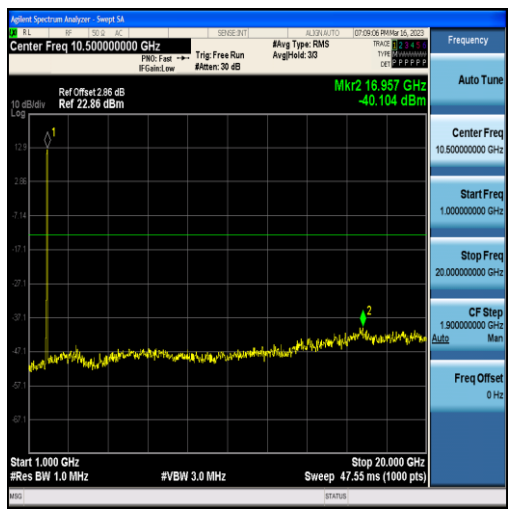

Band25-15MHz-QPSK-26365-75RB#0-Range1:30~1000MHz

Band25-15MHz-QPSK-26365-75RB#0-Range2:1000~20000MHz