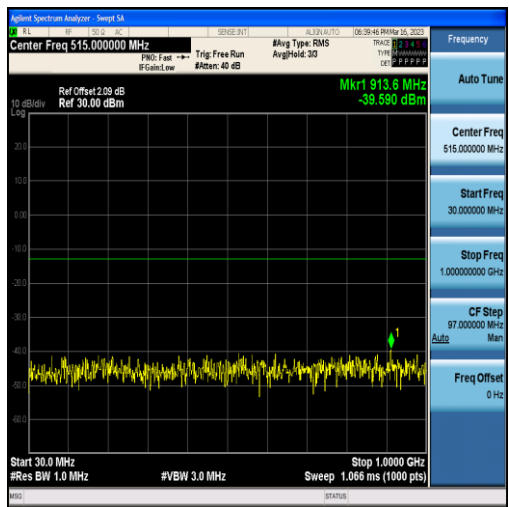

Band25-5MHz-QPSK-26365-25RB#0-Range1:30~1000MHz

Band25-5MHz-QPSK-26365-25RB#0-Range2:1000~20000MHz

Band25-5MHz-16QAM-26365-25RB#0-Range1:30~1000MHz

Band25-5MHz-16QAM-26365-25RB#0-Range2:1000~20000MHz

Band25-5MHz-QPSK-26665-25RB#0-Range1:30~1000MHz