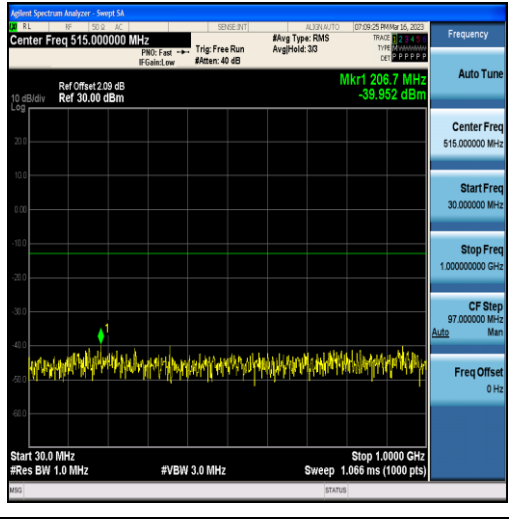

Band25-15MHz-QPSK-26365-75RB#0-Range1:30~1000MHz

Band25-15MHz-QPSK-26365-75RB#0-Range2:1000~20000MHz

Band25-15MHz-16QAM-26365-75RB#0-Range1:30~1000MHz

Band25-15MHz-16QAM-26365-75RB#0-Range2:1000~20000MHz