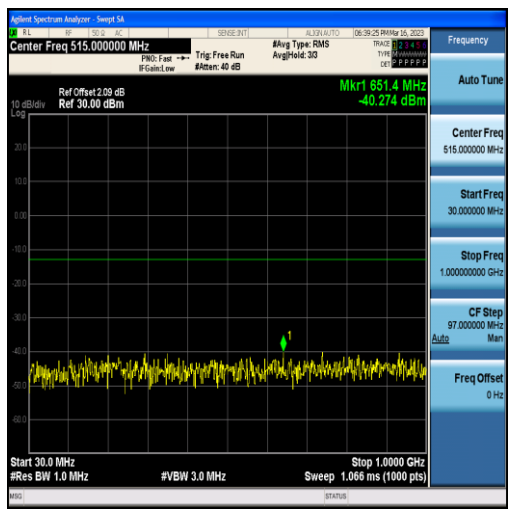

Band25-3MHz-16QAM-26675-15RB#0-Range2:1000~20000MHz

Band25-5MHz-QPSK-26065-25RB#0-Range1:30~1000MHz

Band25-5MHz-QPSK-26065-25RB#0-Range2:1000~20000MHz

Band25-5MHz-16QAM-26065-25RB#0-Range1:30~1000MHz

Band25-5MHz-16QAM-26065-25RB#0-Range2:100~20000MHz