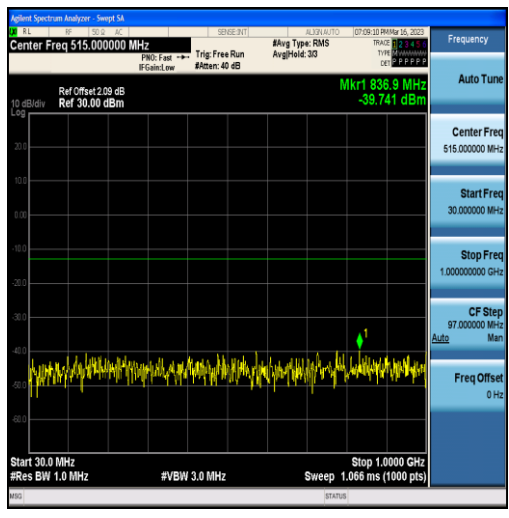

Band25-15MHz-QPSK-26365-75RB#0-Range2:1000~20000MHz

Band25-15MHz-16QAM-26365-75RB#0-Range1:30~1000MHz