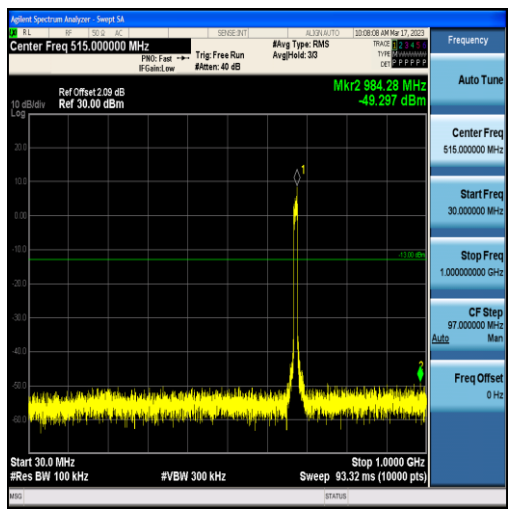

Band71-10MHz-16QAM-133172-50RB#0-Range2:1000~10000MHz

Band71-10MHz-QPSK-133297-50RB#0-Range1:30~1000MHz