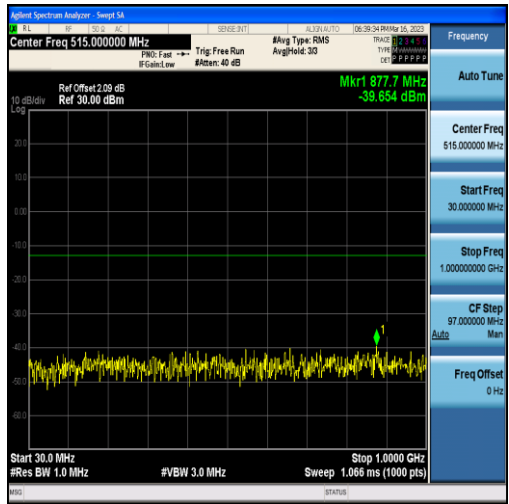

Band25-5MHz-QPSK-26365-25RB#0-Range2:1000~20000MHz

Band25-5MHz-16QAM-26365-25RB#0-Range1:30~1000MHz