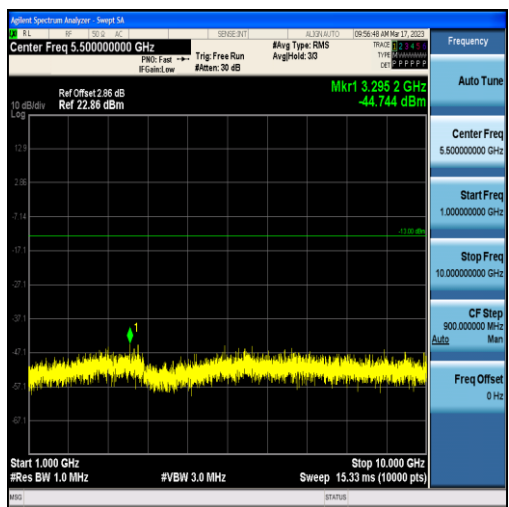

Band25-20MHz-16QAM-26590-100RB#0-Range1:30~1000MHz

Band25-20MHz-16QAM-26590-100RB#0-Range2:100~2000MHz

Band71-5MHz-QPSK-133147-25RB#0-Range1:30~1000MHz

Band71-5MHz-QPSK-133147-25RB#0-Range2:100~10000MHz

Band71-5MHz-16QAM-133147-25RB#0-Range1:30~1000MHz