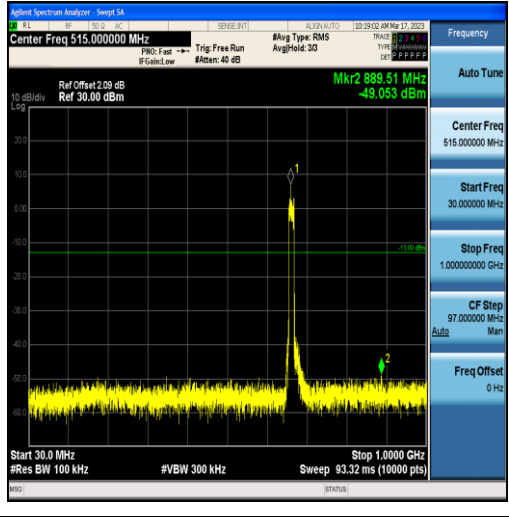

Band71-10MHz-16QAM-133422-50RB#0-Range2:1000~10000MHz

Band71-15MHz-QPSK-133197-75RB#0-Range1:30~1000MHz