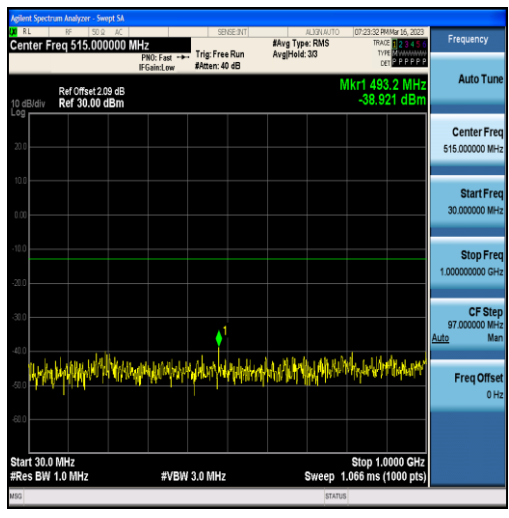

Band25-10MHz-16QAM-26640-50RB#0-Range1:30~1000MHz

Band25-10MHz-16QAM-26640-50RB#0-Range2:1000~20000MHz

Band25-20MHz-QPSK-26140-100RB#0-Range1:30~1000MHz

Band25-20MHz-QPSK-26140-100RB#0-Range2:1000~20000MHz