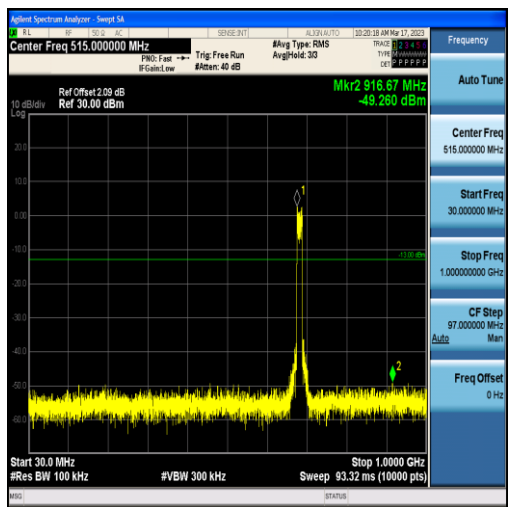

Band71-15MHz-QPSK-133397-75RB#0-Range2:1000~10000MHz

Band71-15MHz-16QAM-133397-75RB#0-Range1:30~1000MHz