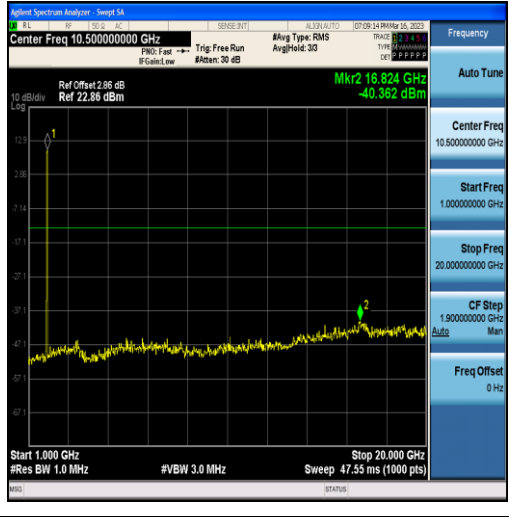

Band25-15MHz-16QAM-26365-75RB#0-Range1:30~1000MHz

Band25-15MHz-16QAM-26365-75RB#0-Range2:1000~20000MHz