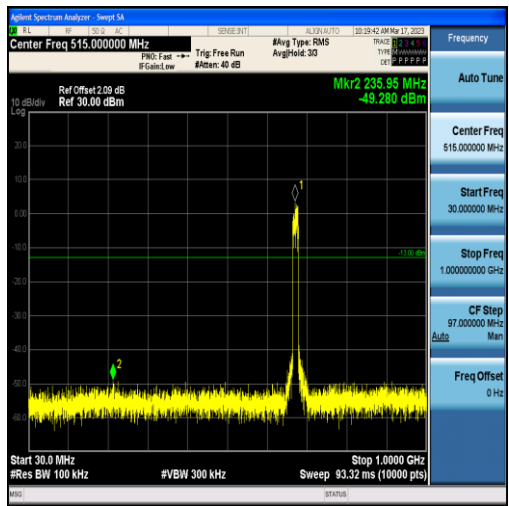

Band71-15MHz-QPSK-133297-75RB#0-Range2:1000~10000MHz

Band71-15MHz-16QAM-133297-75RB#0-Range1:30~1000MHz