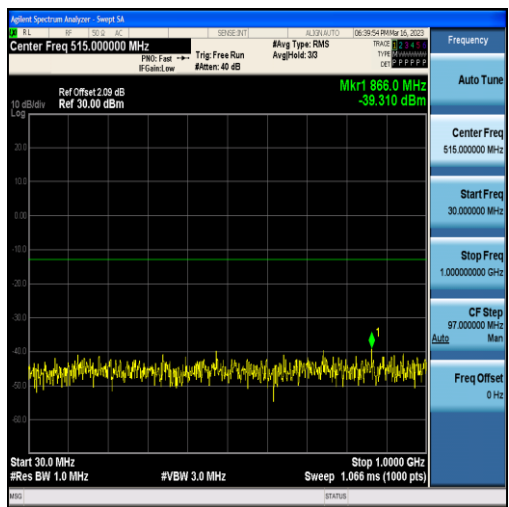

Band25-5MHz-QPSK-26665-25RB#0-Range2:1000~20000MHz

Band25-5MHz-16QAM-26665-25RB#0-Range1:30~1000MHz