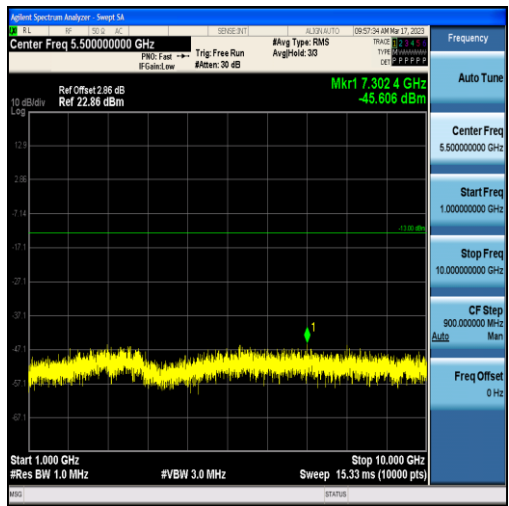

Band71-5MHz-QPSK-133447-25RB#0-Range1:30~1000MHz

Band71-5MHz-QPSK-133447-25RB#0-Range2:1000~10000MHz