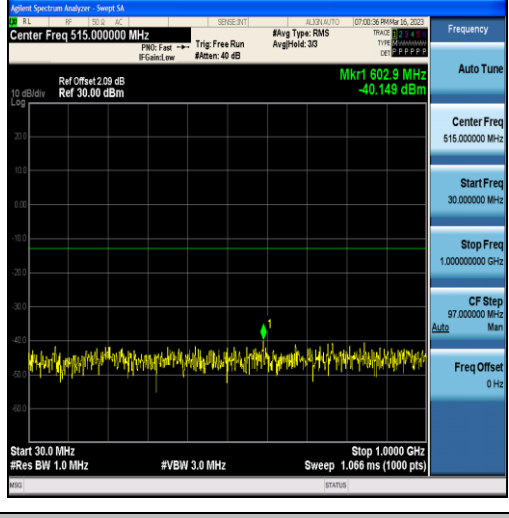

Band25-15MHz-16QAM-26115-75RB#0-Range2:1000~20000MHz

Band25-10MHz-QPSK-26090-50RB#0-Range1:30~1000MHz