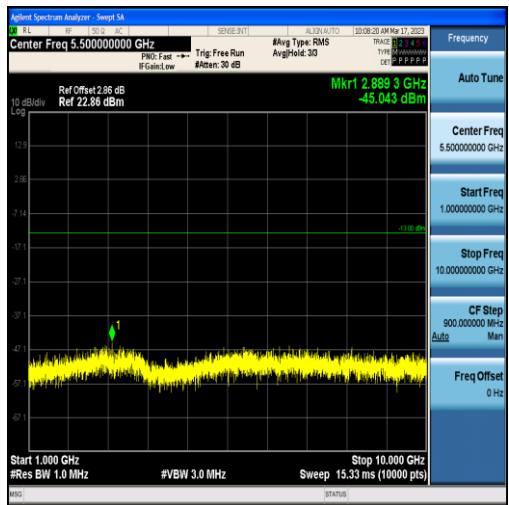

Band71-10MHz-16QAM-133172-50RB#0-Range2:1000~10000MHz

Band71-10MHz-QPSK-133297-50RB#0-Range1:30~1000MHz

Band71-10MHz-QPSK-133297-50RB#0-Range2:1000~10000MHz

Band71-10MHz-16QAM-133297-50RB#0-Range1:30~1000MHz