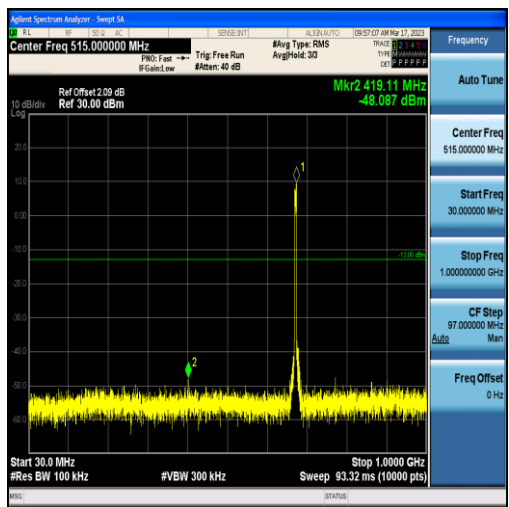

Band71-5MHz-16QAM-133147-25RB#0-Range2:1000~10000MHz

Band71-5MHz-QPSK-133297-25RB#0-Range1:30~1000MHz