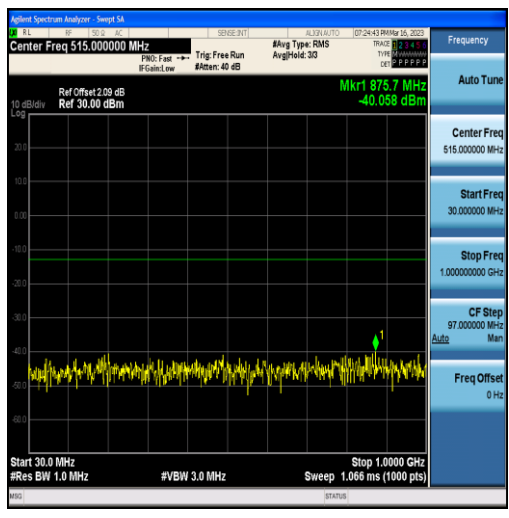

Band25-20MHz-16QAM-26365-100RB#0-Range1:30~1000MHz

Band25-20MHz-16QAM-26365-100RB#0-Range2:1000~20000MHz

Band25-20MHz-QPSK-26590-100RB#0-Range1:30~1000MHz

Band25-20MHz-QPSK-26590-100RB#0-Range2:1000~20000MHz