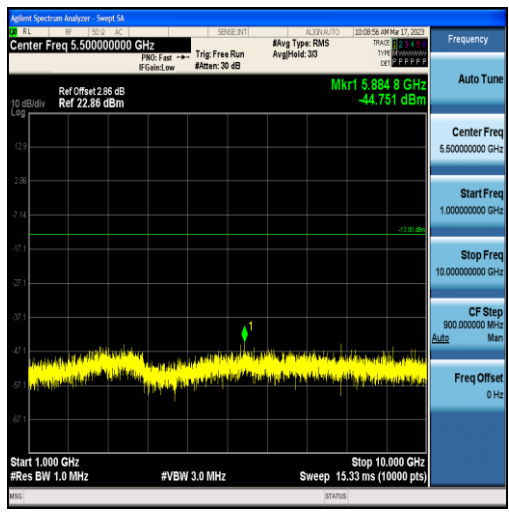

Band71-10MHz-16QAM-133297-50RB#0-Range2:1000~10000MHz

Band71-10MHz-QPSK-133422-50RB#0-Range1:30~1000MHz

Band71-10MHz-QPSK-133422-50RB#0-Range2:1000~10000MHz

Band71-10MHz-16QAM-133422-50RB#0-Range1:30~1000MHz