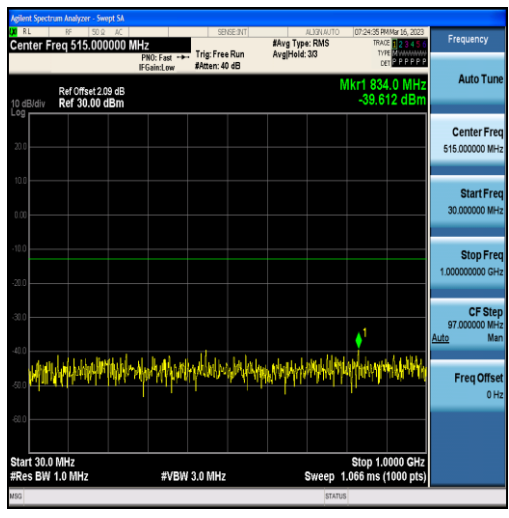

Band25-20MHz-16QAM-26365-100RB#0-Range2:1000~20000MHz

Band25-20MHz-QPSK-26590-100RB#0-Range1:30~1000MHz