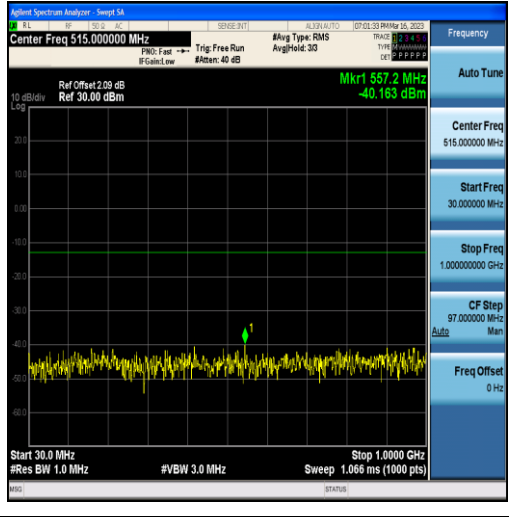

Band25-10MHz-16QAM-26090-50RB#0-Range1:30~1000MHz

Band25-10MHz-16QAM-26090-50RB#0-Range2:1000~20000MHz

Band25-10MHz-QPSK-26365-50RB#0-Range1:30~1000MHz

Band25-10MHz-QPSK-26365-50RB#0-Range2:1000~20000MHz