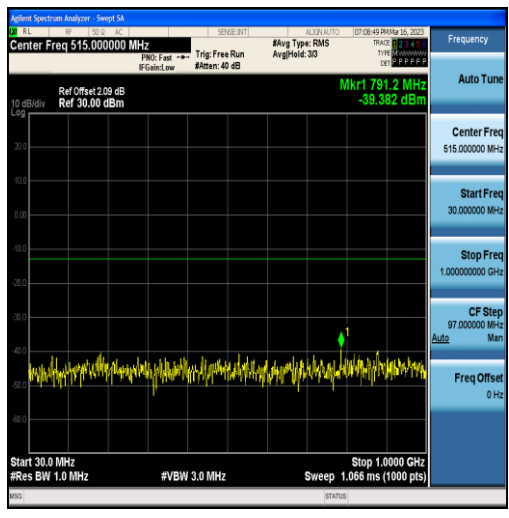

Band25-5MHz-QPSK-26665-25RB#0-Range2:1000~20000MHz

Band25-5MHz-16QAM-26665-25RB#0-Range1:30~1000MHz

Band25-5MHz-16QAM-26665-25RB#0-Range2:1000~20000MHz

Band25-15MHz-QPSK-26115-75RB#0-Range1:30~1000MHz

Band25-15MHz-QPSK-26115-75RB#0-Range2:1000~20000MHz