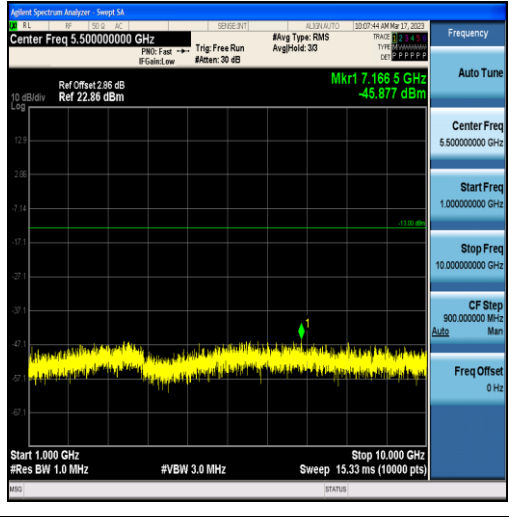

Band71-5MHz-16QAM-133447-25RB#0-Range2:1000~10000MHz

Band71-10MHz-QPSK-133172-50RB#0-Range1:30~1000MHz

Band71-10MHz-QPSK-133172-50RB#0-Range2:1000~10000MHz

Band71-10MHz-16QAM-133172-50RB#0-Range1:30~1000MHz