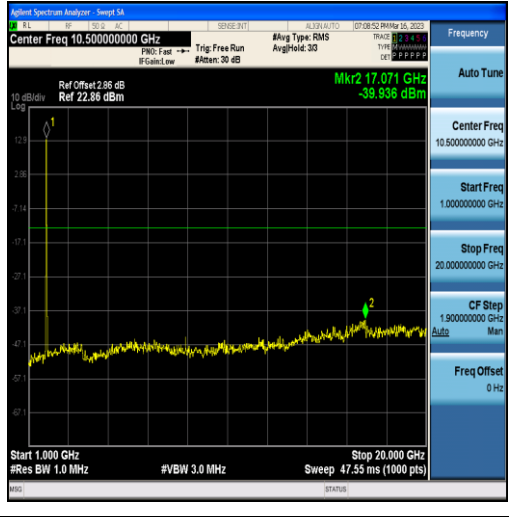

Band25-15MHz-16QAM-26115-75RB#0-Range1:30~1000MHz

Band25-15MHz-16QAM-26115-75RB#0-Range2:1000~20000MHz