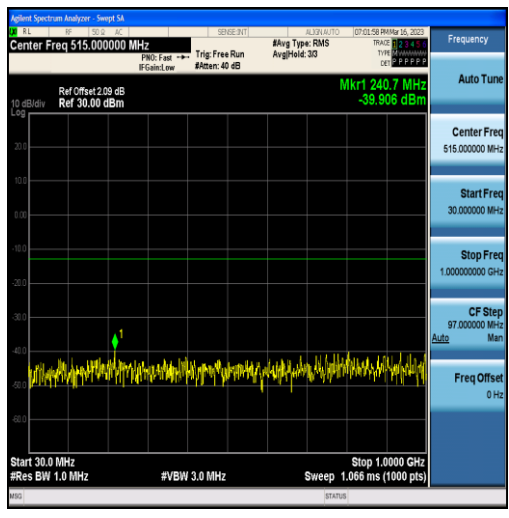

Band25-10MHz-16QAM-26365-50RB#0-Range2:1000~20000MHz

Band25-10MHz-QPSK-26640-50RB#0-Range1:30~1000MHz