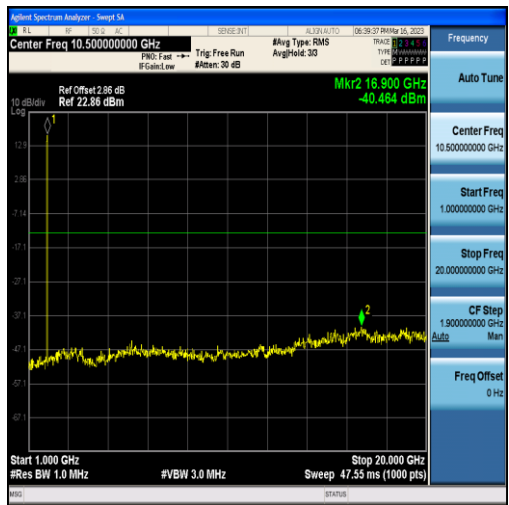

Band25-5MHz-16QAM-26365-25RB#0-Range1:30~1000MHz

Band25-5MHz-16QAM-26365-25RB#0-Range2:1000~20000MHz