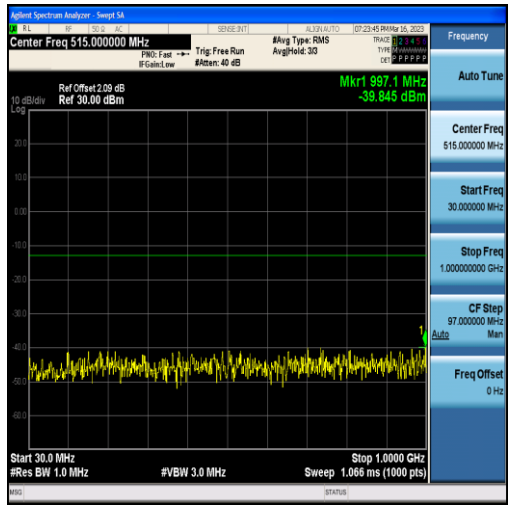

Band25-20MHz-16QAM-26140-100RB#0-Range2:100~20000MHz

Band25-20MHz-QPSK-26365-100RB#0-Range1:30~1000MHz