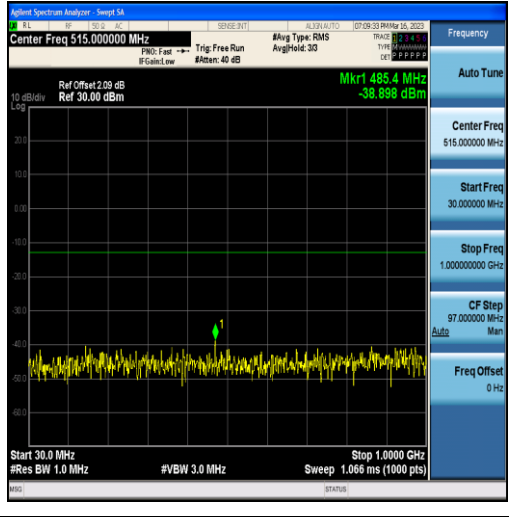

Band25-15MHz-QPSK-26615-75RB#0-Range2:1000~20000MHz

Band25-15MHz-16QAM-26615-75RB#0-Range1:30~1000MHz