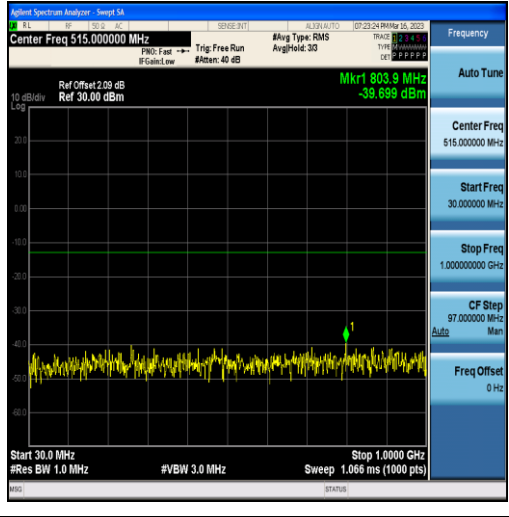

Band25-10MHz-16QAM-26640-50RB#0-Range2:1000~20000MHz

Band25-20MHz-QPSK-26140-100RB#0-Range1:30~1000MHz