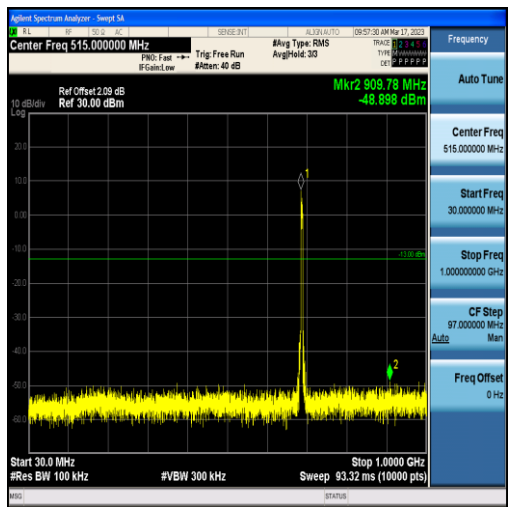

Band71-5MHz-16QAM-133297-25RB#0-Range2:1000~10000MHz

Band71-5MHz-QPSK-133447-25RB#0-Range1:30~1000MHz