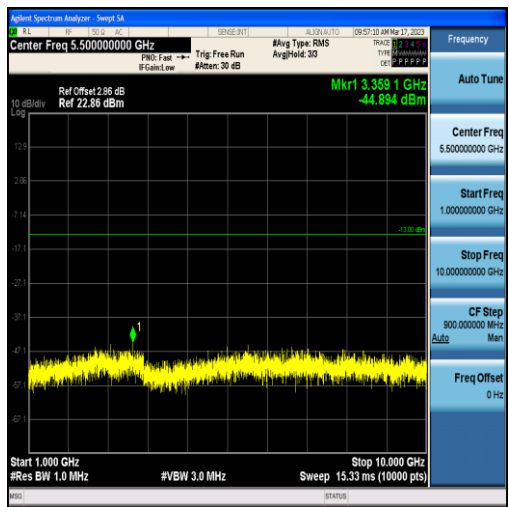

Band71-5MHz-QPSK-133297-25RB#0-Range1:30~1000MHz

Band71-5MHz-QPSK-133297-25RB#0-Range2:1000~10000MHz