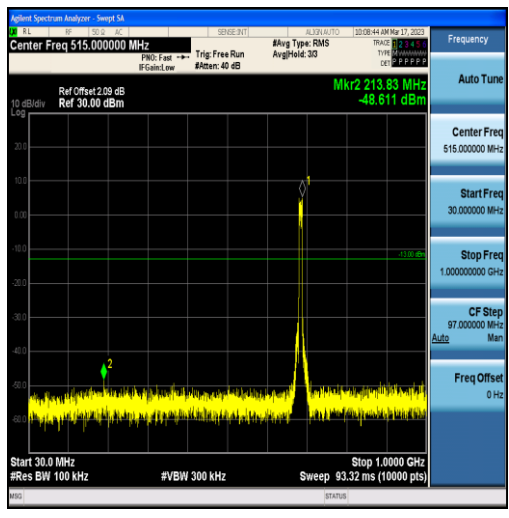

Band71-10MHz-16QAM-133297-50RB#0-Range2:1000~10000MHz

Band71-10MHz-QPSK-133422-50RB#0-Range1:30~1000MHz