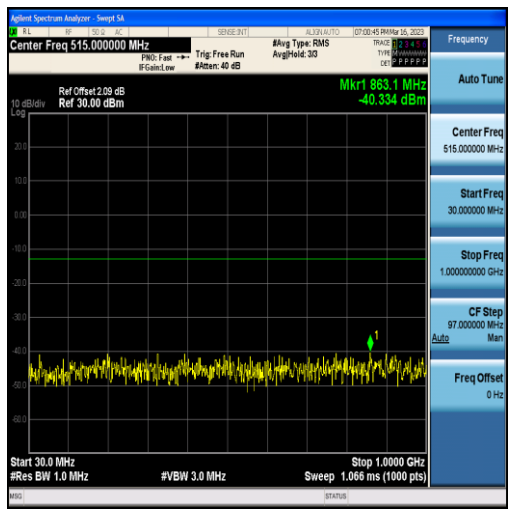

Band25-15MHz-QPSK-26615-75RB#0-Range1:30~1000MHz

Band25-15MHz-QPSK-26615-75RB#0-Range2:1000~20000MHz

Band25-15MHz-16QAM-26615-75RB#0-Range1:30~1000MHz

Band25-15MHz-16QAM-26615-75RB#0-Range2:1000~20000MHz