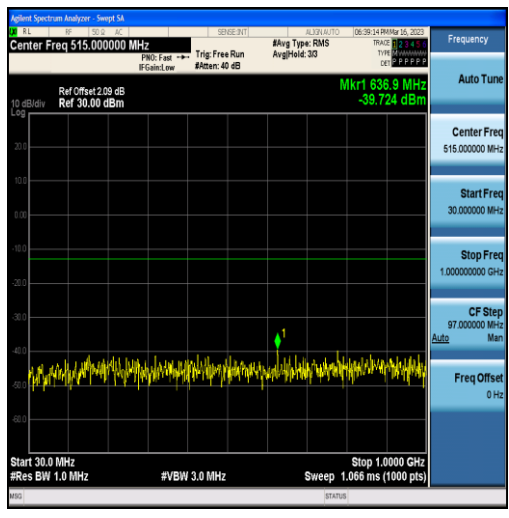

Band25-3MHz-16QAM-26675-15RB#0-Range2:1000~20000MHz

Band25-5MHz-QPSK-26065-25RB#0-Range1:30~1000MHz

Band25-5MHz-QPSK-26065-25RB#0-Range2:1000~20000MHz

Band25-5MHz-16QAM-26065-25RB#0-Range1:30~1000MHz

Band25-5MHz-16QAM-26065-25RB#0-Range2:100~20000MHz