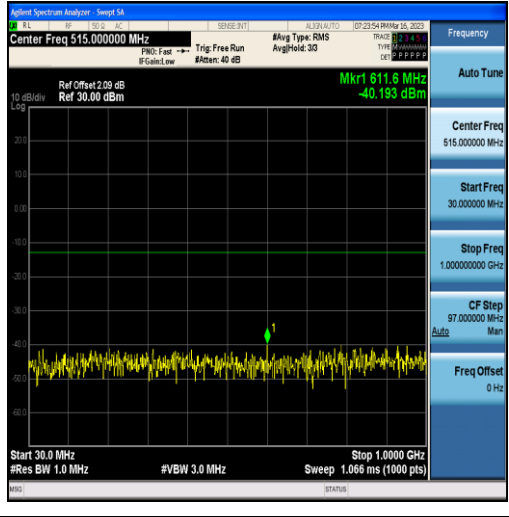

Band25-20MHz-16QAM-26140-100RB#0-Range1:30~1000MHz

Band25-20MHz-16QAM-26140-100RB#0-Range2:100~20000MHz

Band25-20MHz-QPSK-26365-100RB#0-Range1:30~1000MHz

Band25-20MHz-QPSK-26365-100RB#0-Range2:1000~20000MHz