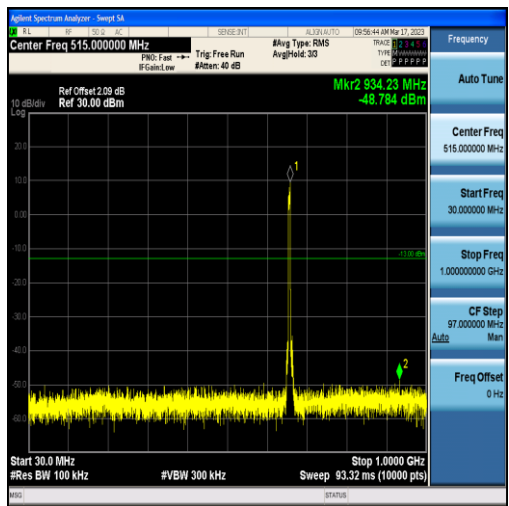

Band71-5MHz-QPSK-133147-25RB#0-Range1:30~1000MHz