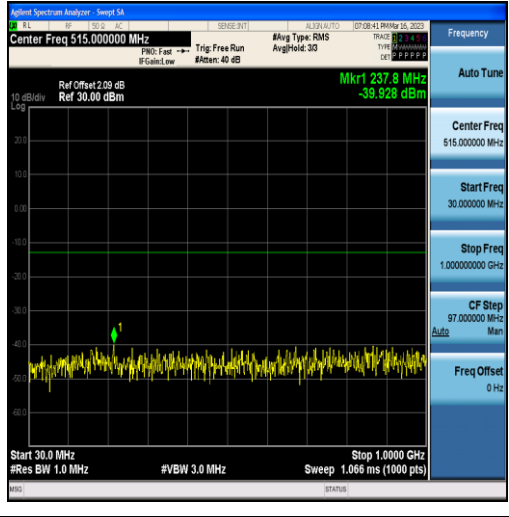

Band25-5MHz-16QAM-26665-25RB#0-Range2:1000~20000MHz

Band25-15MHz-QPSK-26115-75RB#0-Range1:30~1000MHz