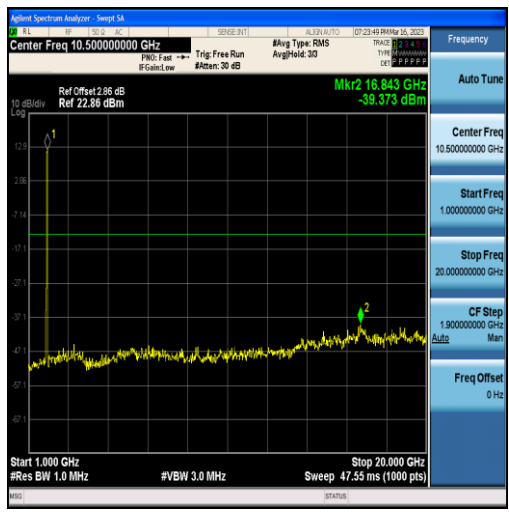

Band25-20MHz-QPSK-26365-100RB#0-Range1:30~1000MHz

Band25-20MHz-QPSK-26365-100RB#0-Range2:1000~20000MHz