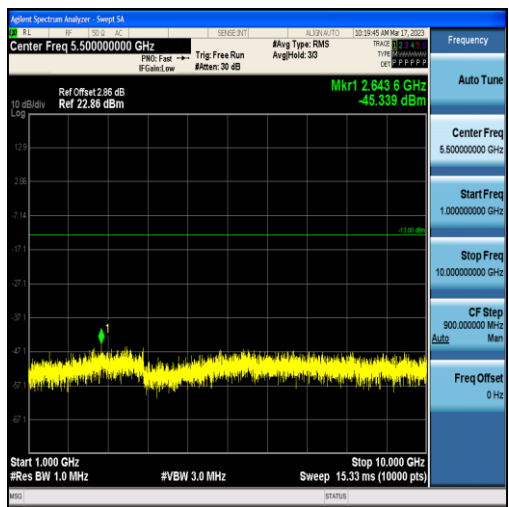

Band71-15MHz-16QAM-133197-75RB#0-Range2:1000~10000MHz

Band71-15MHz-QPSK-133297-75RB#0-Range1:30~1000MHz

Band71-15MHz-QPSK-133297-75RB#0-Range2:1000~10000MHz

Band71-15MHz-16QAM-133297-75RB#0-Range1:30~1000MHz