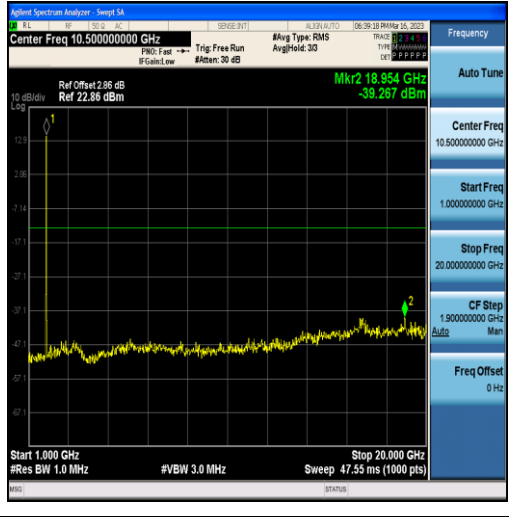

Band25-3MHz-16QAM-26675-15RB#0-Range2:1000~20000MHz

Band25-5MHz-QPSK-26065-25RB#0-Range1:30~1000MHz

Band25-5MHz-QPSK-26065-25RB#0-Range2:1000~20000MHz

Band25-5MHz-16QAM-26065-25RB#0-Range1:30~1000MHz

Band25-5MHz-16QAM-26065-25RB#0-Range2:100~20000MHz

Band25-5MHz-QPSK-26365-25RB#0-Range1:30~1000MHz

Band25-5MHz-QPSK-26365-25RB#0-Range2:1000~20000MHz

Band25-5MHz-16QAM-26365-25RB#0-Range1:30~1000MHz

Band25-5MHz-16QAM-26365-25RB#0-Range2:1000~20000MHz

Band25-5MHz-QPSK-26665-25RB#0-Range1:30~1000MHz