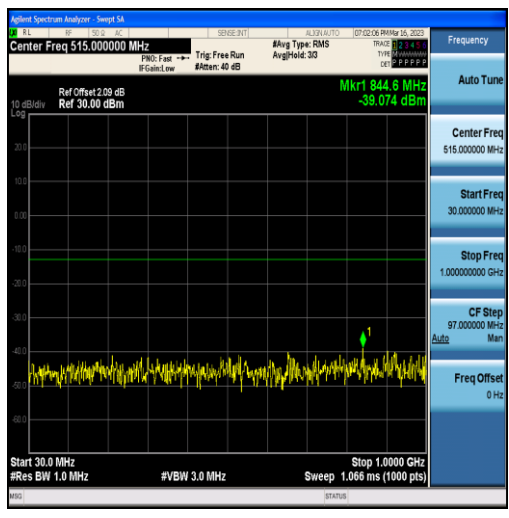

Band25-10MHz-16QAM-26365-50RB#0-Range1:30~1000MHz

Band25-10MHz-16QAM-26365-50RB#0-Range2:1000~20000MHz

Band25-10MHz-QPSK-26640-50RB#0-Range1:30~1000MHz

Band25-10MHz-QPSK-26640-50RB#0-Range2:1000~20000MHz