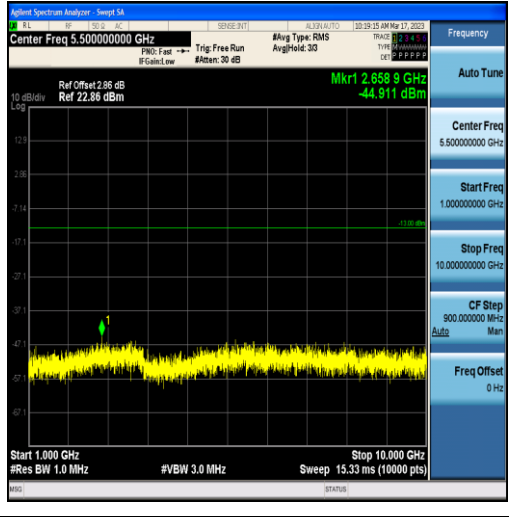

Band71-10MHz-16QAM-133422-50RB#0-Range2:1000~10000MHz

Band71-15MHz-QPSK-133197-75RB#0-Range1:30~1000MHz

Band71-15MHz-QPSK-133197-75RB#0-Range2:1000~10000MHz

Band71-15MHz-16QAM-133197-75RB#0-Range1:30~1000MHz