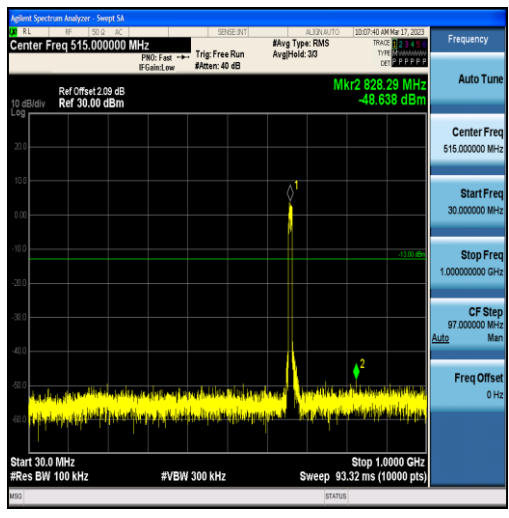

Band71-10MHz-QPSK-133172-50RB#0-Range2:1000~10000MHz

Band71-10MHz-16QAM-133172-50RB#0-Range1:30~1000MHz