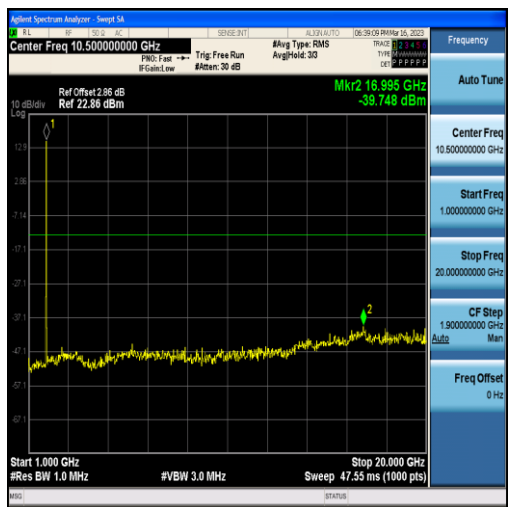

Band25-3MHz-16QAM-26675-15RB#0-Range2:1000~20000MHz

Band25-5MHz-QPSK-26065-25RB#0-Range1:30~1000MHz

Band25-5MHz-QPSK-26065-25RB#0-Range2:1000~20000MHz

Band25-5MHz-16QAM-26065-25RB#0-Range1:30~1000MHz

Band25-5MHz-16QAM-26065-25RB#0-Range2:100~20000MHz