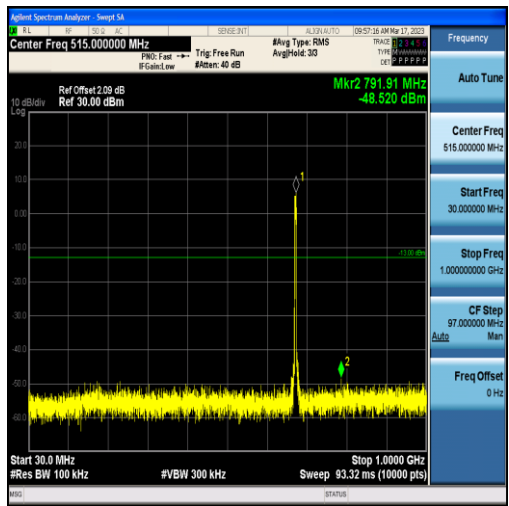

Band71-5MHz-QPSK-133297-25RB#0-Range2:1000~10000MHz

Band71-5MHz-16QAM-133297-25RB#0-Range1:30~1000MHz