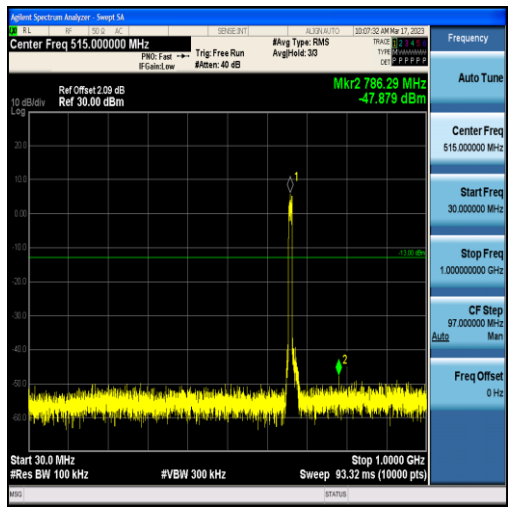

Band71-5MHz-16QAM-133447-25RB#0-Range2:1000~10000MHz

Band71-10MHz-QPSK-133172-50RB#0-Range1:30~1000MHz