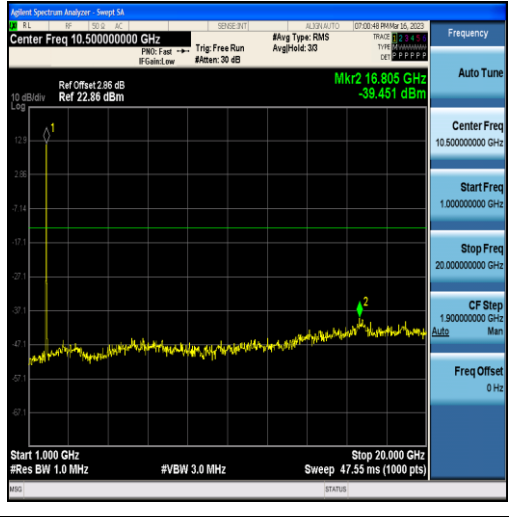

Band25-10MHz-16QAM-26090-50RB#0-Range1:30~1000MHz

Band25-10MHz-16QAM-26090-50RB#0-Range2:1000~20000MHz