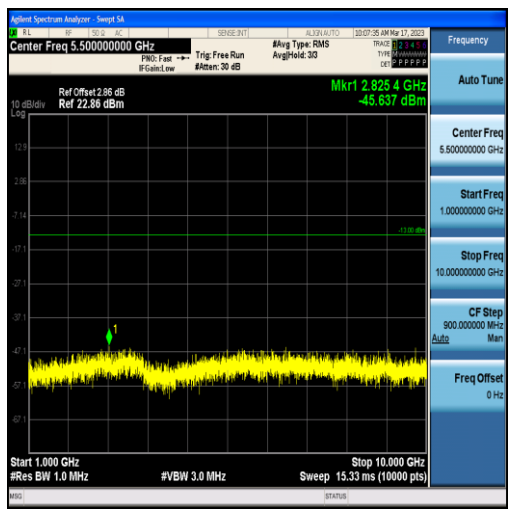

Band71-10MHz-QPSK-133172-50RB#0-Range1:30~1000MHz

Band71-10MHz-QPSK-133172-50RB#0-Range2:1000~10000MHz