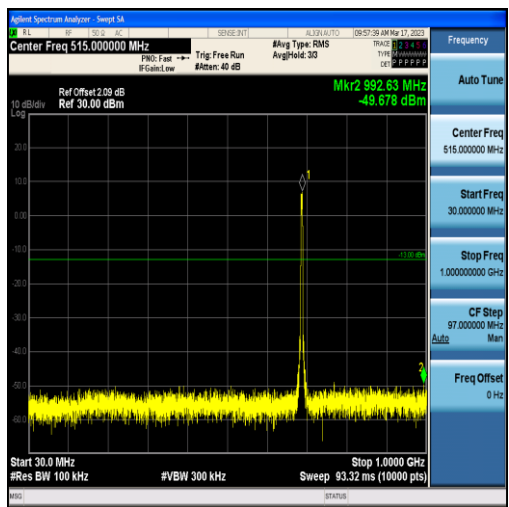

Band71-5MHz-QPSK-133447-25RB#0-Range2:1000~10000MHz

Band71-5MHz-16QAM-133447-25RB#0-Range1:30~1000MHz