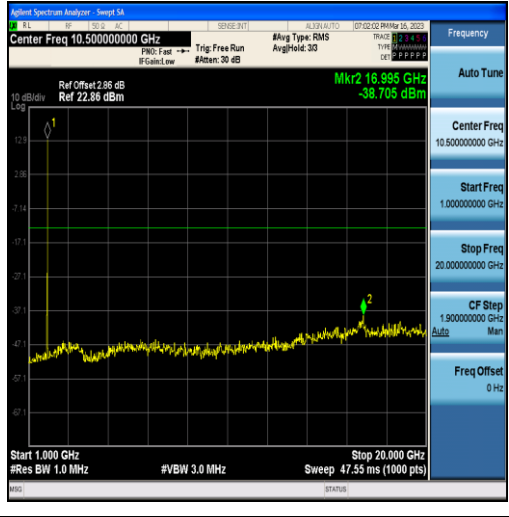

Band25-10MHz-QPSK-26640-50RB#0-Range1:30~1000MHz

Band25-10MHz-QPSK-26640-50RB#0-Range2:1000~20000MHz