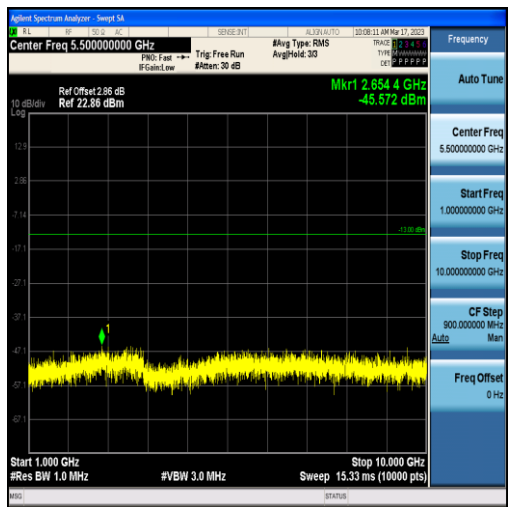

Band71-10MHz-QPSK-133297-50RB#0-Range1:30~1000MHz

Band71-10MHz-QPSK-133297-50RB#0-Range2:1000~10000MHz