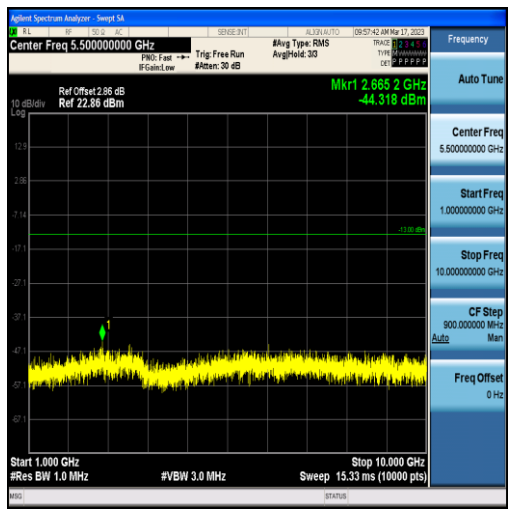

Band71-5MHz-16QAM-133297-25RB#0-Range2:1000~10000MHz

Band71-5MHz-QPSK-133447-25RB#0-Range1:30~1000MHz

Band71-5MHz-QPSK-133447-25RB#0-Range2:1000~10000MHz

Band71-5MHz-16QAM-133447-25RB#0-Range1:30~1000MHz