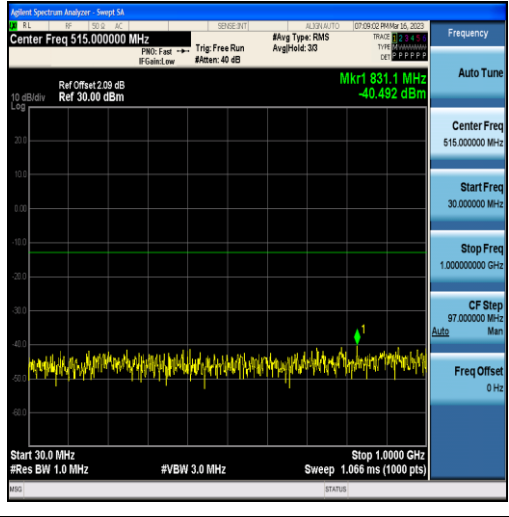

Band25-15MHz-16QAM-26115-75RB#0-Range1:30~1000MHz

Band25-15MHz-16QAM-26115-75RB#0-Range2:1000~20000MHz

Band25-10MHz-QPSK-26090-50RB#0-Range1:30~1000MHz

Band25-10MHz-QPSK-26090-50RB#0-Range2:1000~20000MHz