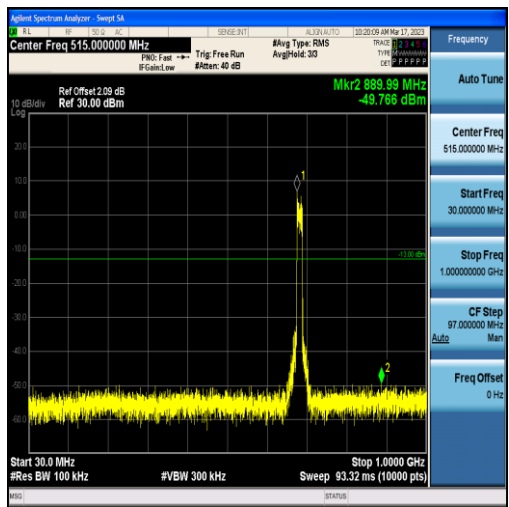

Band71-15MHz-16QAM-133297-75RB#0-Range2:1000~10000MHz

Band71-15MHz-QPSK-133397-75RB#0-Range1:30~1000MHz