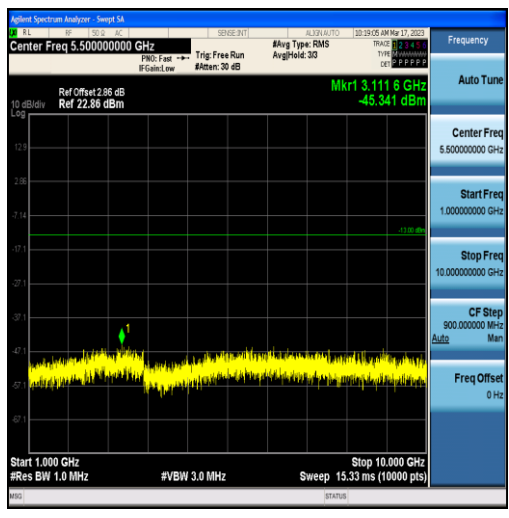

Band71-15MHz-QPSK-133197-75RB#0-Range1:30~1000MHz

Band71-15MHz-QPSK-133197-75RB#0-Range2:1000~10000MHz