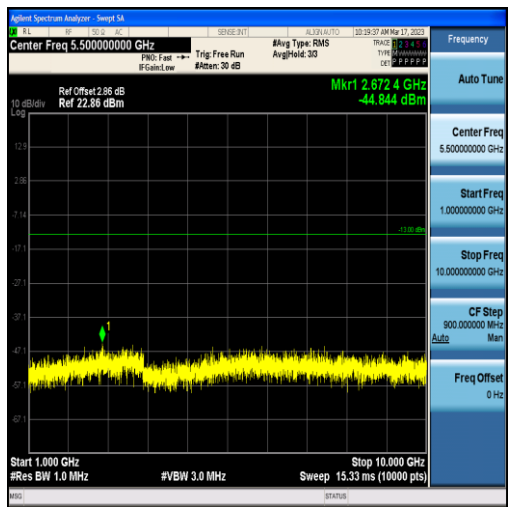

Band71-15MHz-QPSK-133297-75RB#0-Range1:30~1000MHz

Band71-15MHz-QPSK-133297-75RB#0-Range2:1000~10000MHz