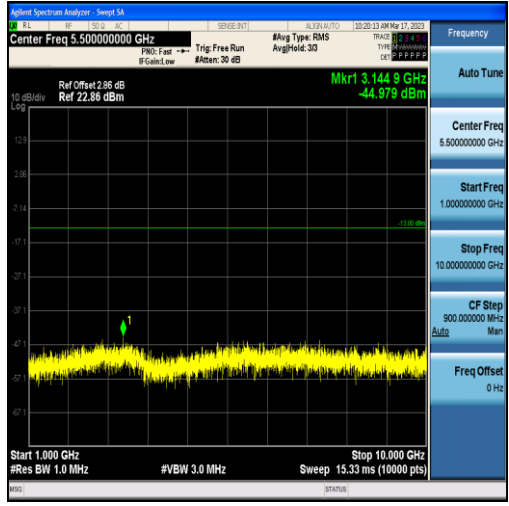

Band71-15MHz-QPSK-133397-75RB#0-Range1:30~1000MHz

Band71-15MHz-QPSK-133397-75RB#0-Range2:1000~10000MHz