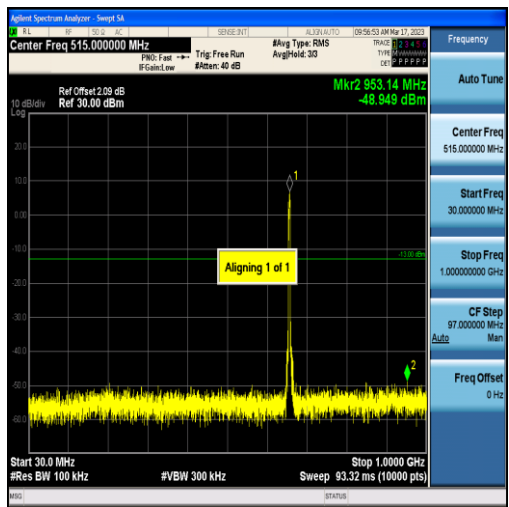

Band25-20MHz-16QAM-26590-100RB#0-Range1:30~1000MHz

Band25-20MHz-16QAM-26590-100RB#0-Range2:100~2000MHz

Band71-5MHz-QPSK-133147-25RB#0-Range1:30~1000MHz

Band71-5MHz-QPSK-133147-25RB#0-Range2:100~10000MHz

Band71-5MHz-16QAM-133147-25RB#0-Range1:30~1000MHz