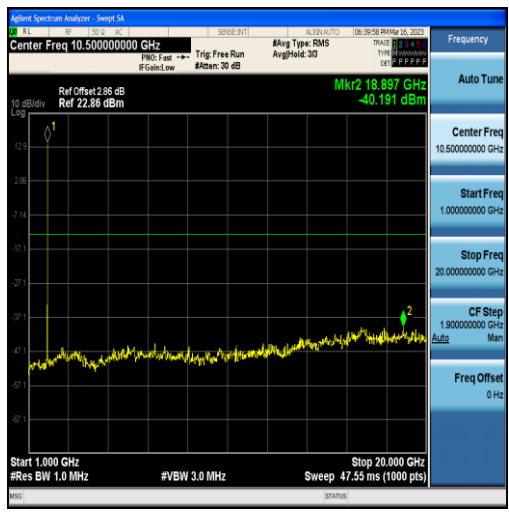

Band25-5MHz-16QAM-26665-25RB#0-Range1:30~1000MHz

Band25-5MHz-16QAM-26665-25RB#0-Range2:1000~20000MHz