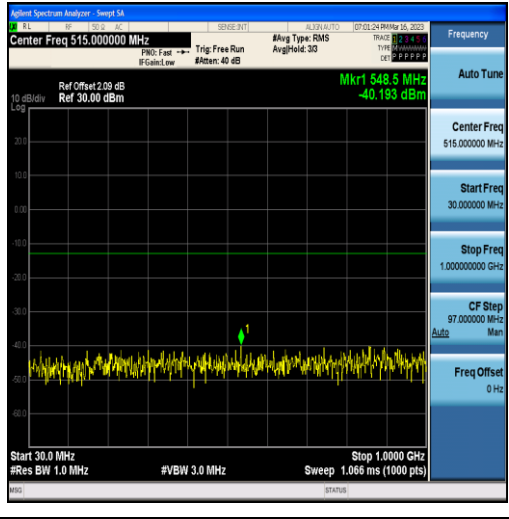

Band25-10MHz-16QAM-26090-50RB#0-Range2:1000~20000MHz

Band25-10MHz-QPSK-26365-50RB#0-Range1:30~1000MHz