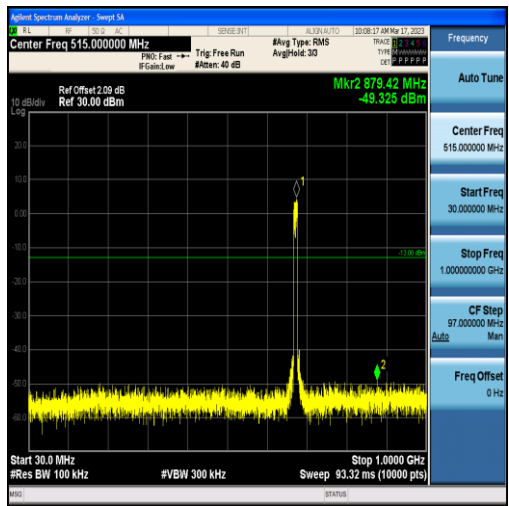

Band71-10MHz-QPSK-133297-50RB#0-Range2:1000~10000MHz

Band71-10MHz-16QAM-133297-50RB#0-Range1:30~1000MHz