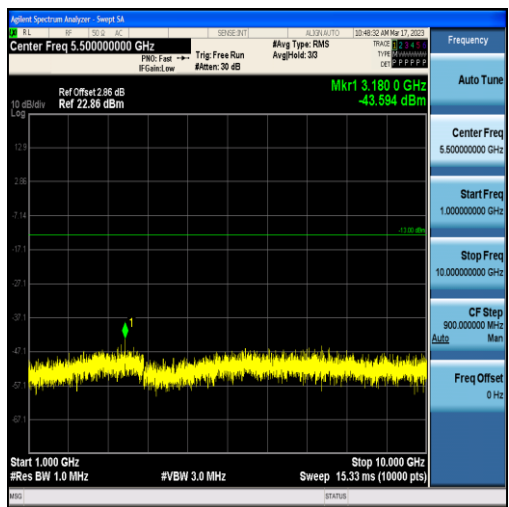

Band13-5MHz-QPSK-23205-25RB#0-Range1:30~1000MHz

Band13-5MHz-QPSK-23205-25RB#0-Range2:1000~10000MHz

Band13-5MHz-QPSK-23205-25RB#0-Range3:1559~1610MHz

Band13-5MHz-16QAM-23205-25RB#0-Range1:30~1000MHz

Band13-5MHz-16QAM-23205-25RB#0-Range2:1000~10000MHz