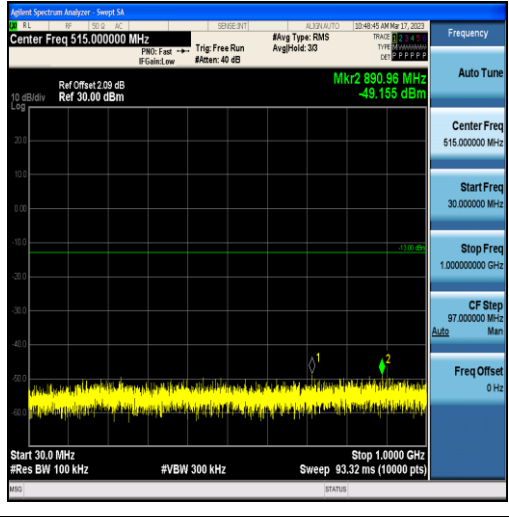

Band13-5MHz-16QAM-23205-25RB#0-Range3:1559~1610MHz

Band13-5MHz-QPSK-23230-25RB#0-Range1:30~1000MHz