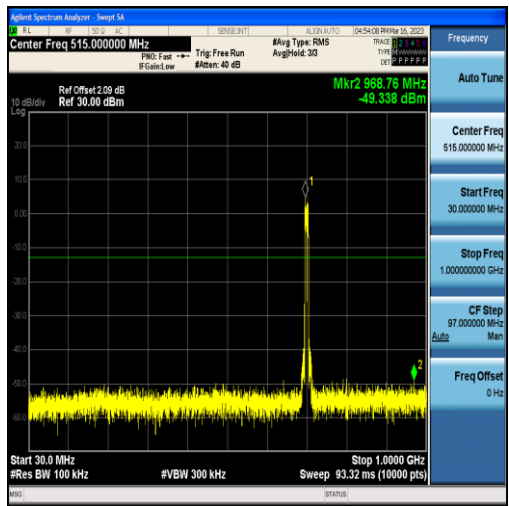

Band12-10MHz-QPSK-23095-50RB#0-Range2:1000~10000MHz

Band12-10MHz-16QAM-23095-50RB#0-Range1:30~1000MHz