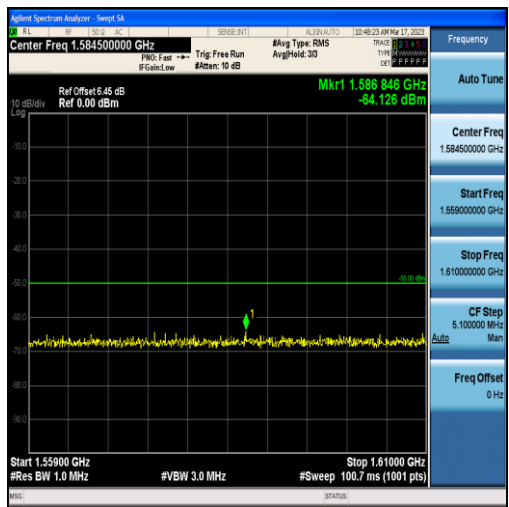

Band13-5MHz-QPSK-23205-25RB#0-Range2:1000~10000MHz

Band13-5MHz-QPSK-23205-25RB#0-Range3:1559~1610MHz