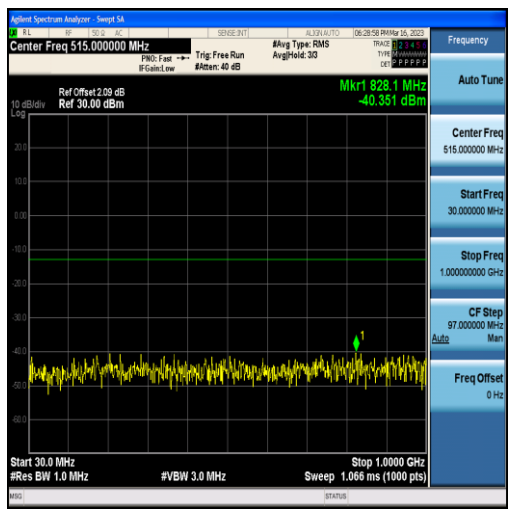

Band25-3MHz-QPSK-26675-15RB#0-Range2:1000~20000MHz

Band25-3MHz-16QAM-26675-15RB#0-Range1:30~1000MHz