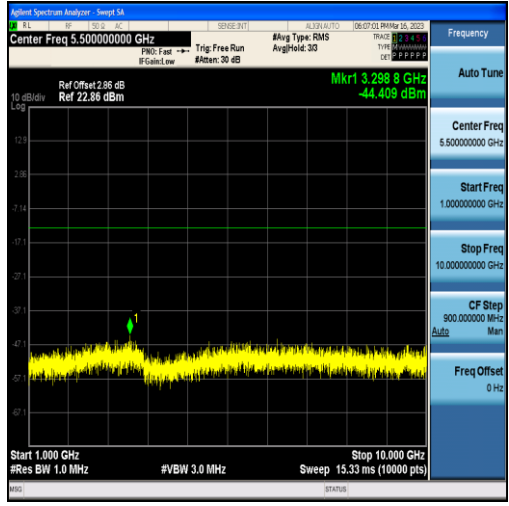

Band17-10MHz-QPSK-23800-50RB#0-Range1:30~1000MHz

Band17-10MHz-QPSK-23800-50RB#0-Range2:1000~10000MHz