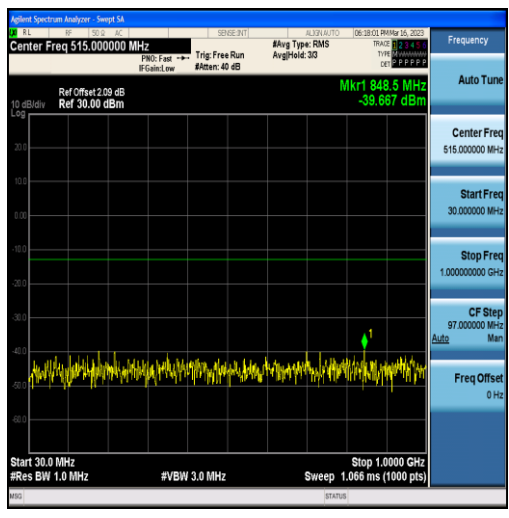

Band25-1.4MHz-QPSK-26047-6RB#0-Range1:30~1000MHz

Band25-1.4MHz-QPSK-26047-6RB#0-Range2:1000~20000MHz

Band25-1.4MHz-16QAM-26047-6RB#0-Range1:30~100MHz

Band25-1.4MHz-16QAM-26047-6RB#0-Range2:1000~20000MHz

Band25-1.4MHz-QPSK-26365-6RB#0-Range1:30~1000MHz