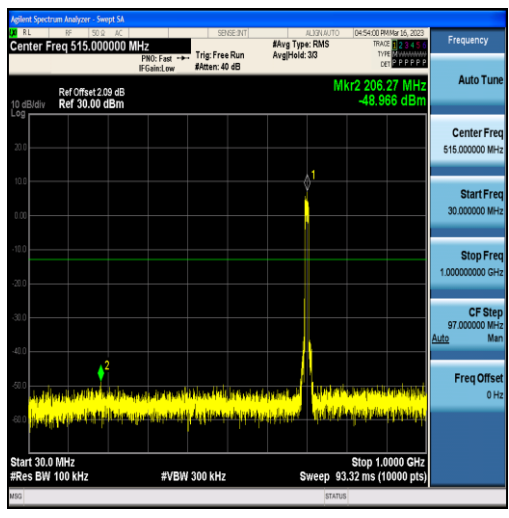

Band12-5MHz-16QAM-23155-25RB#0-Range2:1000~10000MHz

Band12-10MHz-QPSK-23060-50RB#0-Range1:30~1000MHz

Band12-10MHz-QPSK-23060-50RB#0-Range2:1000~10000MHz

Band12-10MHz-16QAM-23060-50RB#0-Range1:30~1000MHz

Band12-10MHz-16QAM-23060-50RB#0-Range2:1000~10000MHz