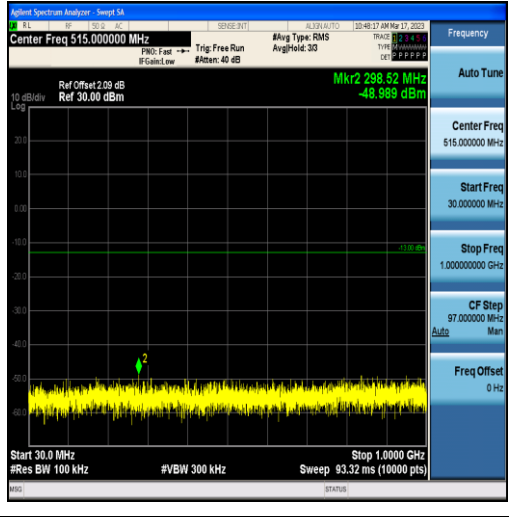

Band12-10MHz-QPSK-23130-50RB#0-Range1:30~1000MHz

Band12-10MHz-QPSK-23130-50RB#0-Range2:1000~10000MHz

Band12-10MHz-16QAM-23130-50RB#0-Range1:30~1000MHz

Band12-10MHz-16QAM-23130-50RB#0-Range2:1000~10000MHz