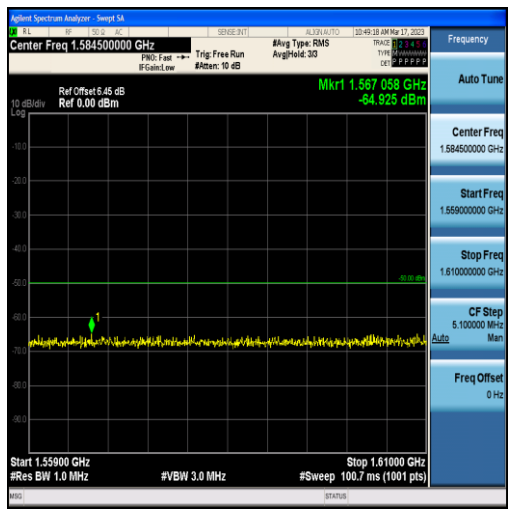

Band13-5MHz-16QAM-23230-25RB#0-Range2:1000~10000MHz

Band13-5MHz-16QAM-23230-25RB#0-Range3:1559~1610MHz

Band13-5MHz-QPSK-23255-25RB#0-Range1:30~1000MHz

Band13-5MHz-QPSK-23255-25RB#0-Range2:1000~10000MHz

Band13-5MHz-QPSK-23255-25RB#0-Range3:1559~1610MHz