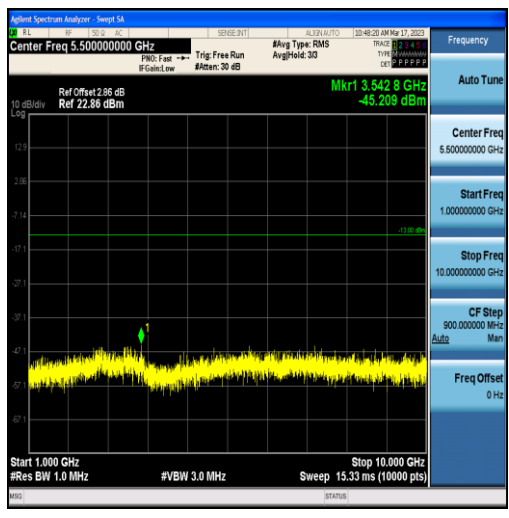

Band13-5MHz-QPSK-23205-25RB#0-Range1:30~1000MHz

Band13-5MHz-QPSK-23205-25RB#0-Range2:1000~10000MHz