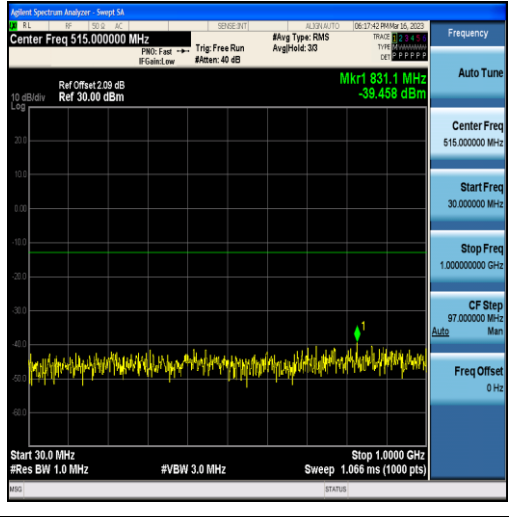

Band17-10MHz-QPSK-23800-50RB#0-Range1:30~1000MHz

Band17-10MHz-QPSK-23800-50RB#0-Range2:1000~10000MHz

Band17-10MHz-16QAM-23800-50RB#0-Range1:30~1000MHz

Band17-10MHz-16QAM-23800-50RB#0-Range2:1000~10000MHz