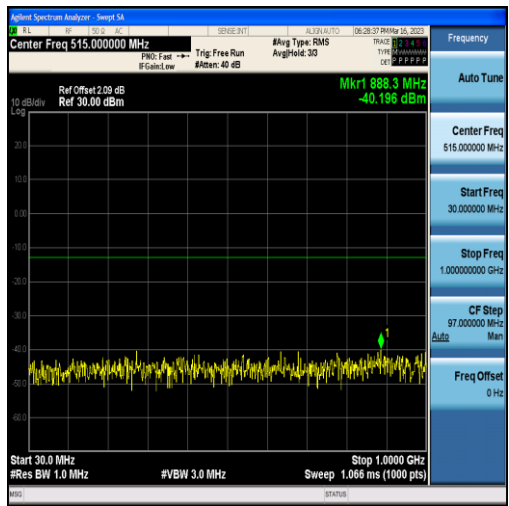

Band25-3MHz-16QAM-26055-15RB#0-Range1:30~1000MHz

Band25-3MHz-16QAM-26055-15RB#0-Range2:1000~20000MHz

Band25-3MHz-QPSK-26365-15RB#0-Range1:30~1000MHz

Band25-3MHz-QPSK-26365-15RB#0-Range2:1000~20000MHz

Band25-3MHz-16QAM-26365-15RB#0-Range1:30~1000MHz