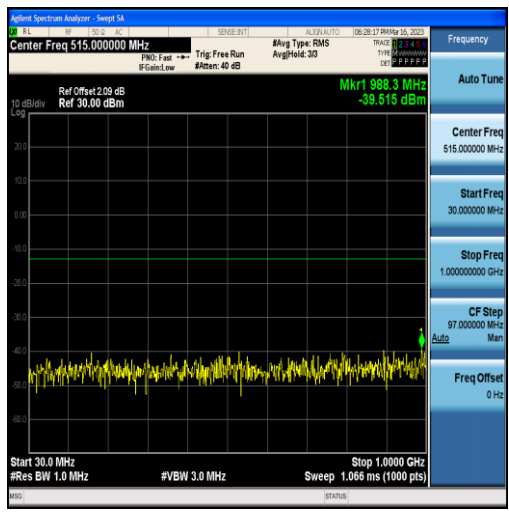

Band25-1.4MHz-QPSK-26683-6RB#0-Range2:1000~20000MHz

Band25-1.4MHz-16QAM-26683-6RB#0-Range1:30~1000MHz

Band25-1.4MHz-16QAM-26683-6RB#0-Range2:1000~20000MHz

Band25-3MHz-QPSK-26055-15RB#0-Range1:30~1000MHz

Band25-3MHz-QPSK-26055-15RB#0-Range2:1000~20000MHz