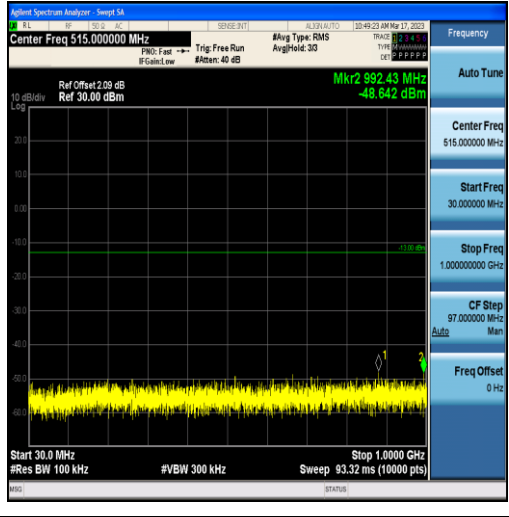

Band13-5MHz-16QAM-23230-25RB#0-Range2:1000~10000MHz

Band13-5MHz-16QAM-23230-25RB#0-Range3:1559~1610MHz

Band13-5MHz-QPSK-23255-25RB#0-Range1:30~1000MHz

Band13-5MHz-QPSK-23255-25RB#0-Range2:1000~10000MHz

Band13-5MHz-QPSK-23255-25RB#0-Range3:1559~1610MHz