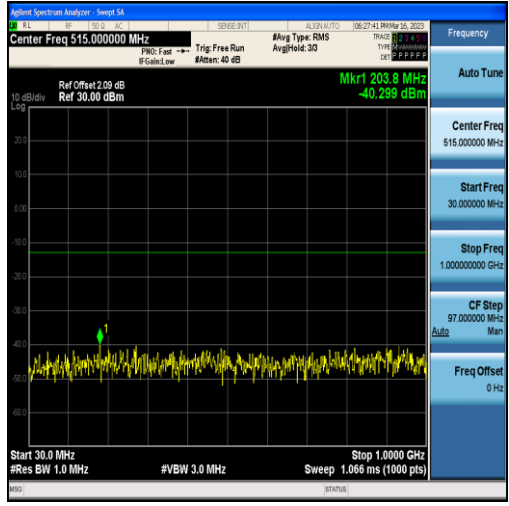

Band25-1.4MHz-QPSK-26683-6RB#0-Range2:1000~20000MHz

Band25-1.4MHz-16QAM-26683-6RB#0-Range1:30~1000MHz

Band25-1.4MHz-16QAM-26683-6RB#0-Range2:1000~20000MHz

Band25-3MHz-QPSK-26055-15RB#0-Range1:30~1000MHz

Band25-3MHz-QPSK-26055-15RB#0-Range2:1000~20000MHz