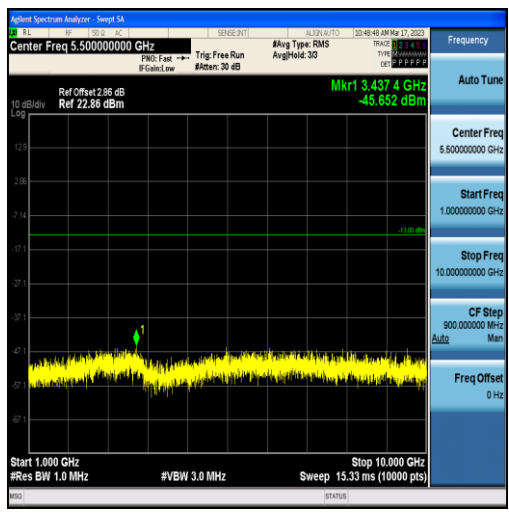

Band13-5MHz-QPSK-23230-25RB#0-Range1:30~1000MHz

Band13-5MHz-QPSK-23230-25RB#0-Range2:1000~10000MHz