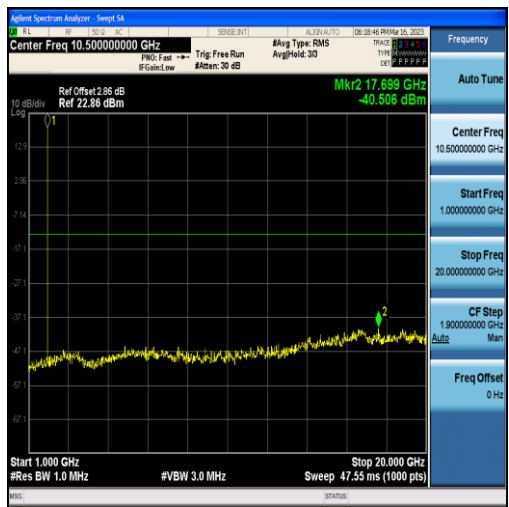

Band25-1.4MHz-16QAM-26683-6RB#0-Range1:30~1000MHz

Band25-1.4MHz-16QAM-26683-6RB#0-Range2:1000~20000MHz