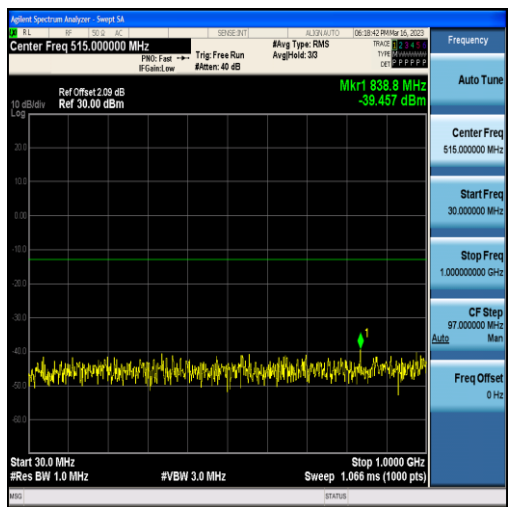

Band25-1.4MHz-QPSK-26683-6RB#0-Range2:1000~20000MHz

Band25-1.4MHz-16QAM-26683-6RB#0-Range1:30~1000MHz