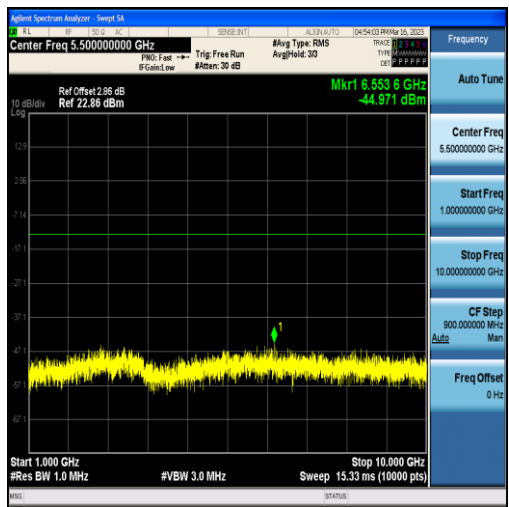

Band12-10MHz-QPSK-23095-50RB#0-Range1:30~1000MHz

Band12-10MHz-QPSK-23095-50RB#0-Range2:1000~10000MHz