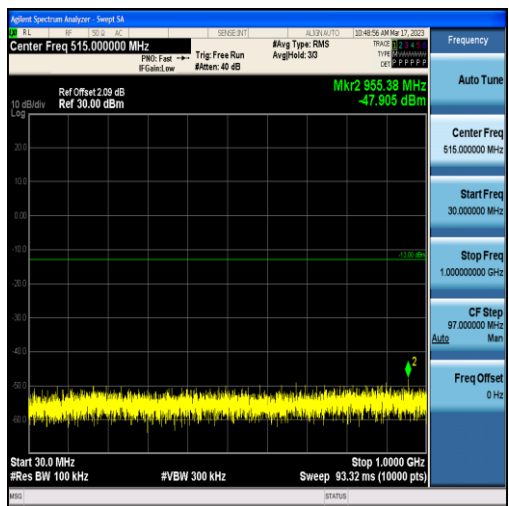

Band13-5MHz-16QAM-23205-25RB#0-Range3:1559~1610MHz

Band13-5MHz-QPSK-23230-25RB#0-Range1:30~1000MHz

Band13-5MHz-QPSK-23230-25RB#0-Range2:1000~10000MHz

Band13-5MHz-QPSK-23230-25RB#0-Range3:1559~1610MHz

Band13-5MHz-16QAM-23230-25RB#0-Range1:30~1000MHz