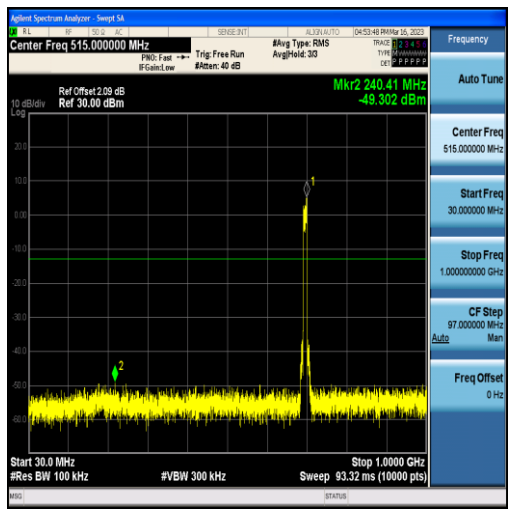

Band12-5MHz-16QAM-23155-25RB#0-Range2:1000~10000MHz

Band12-10MHz-QPSK-23060-50RB#0-Range1:30~1000MHz

Band12-10MHz-QPSK-23060-50RB#0-Range2:1000~10000MHz

Band12-10MHz-16QAM-23060-50RB#0-Range1:30~1000MHz

Band12-10MHz-16QAM-23060-50RB#0-Range2:1000~10000MHz