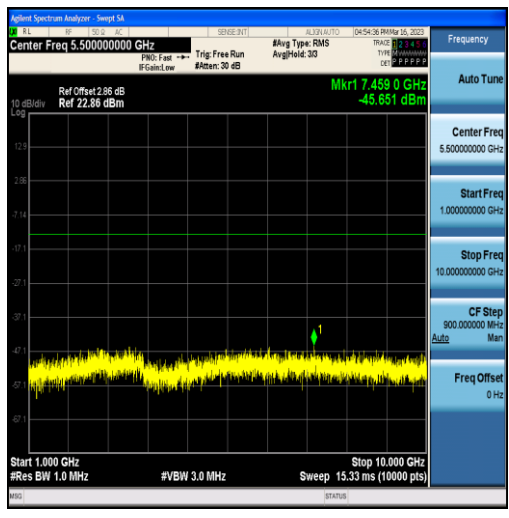

Band12-10MHz-16QAM-23130-50RB#0-Range1:30~1000MHz

Band12-10MHz-16QAM-23130-50RB#0-Range2:1000~10000MHz