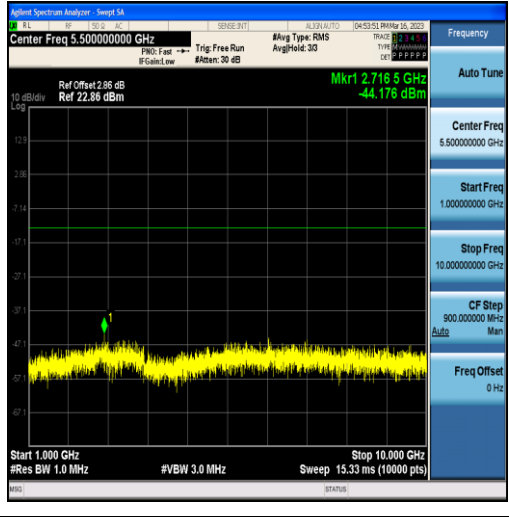

Band12-5MHz-16QAM-23155-25RB#0-Range2:1000~10000MHz

Band12-10MHz-QPSK-23060-50RB#0-Range1:30~1000MHz

Band12-10MHz-QPSK-23060-50RB#0-Range2:1000~10000MHz

Band12-10MHz-16QAM-23060-50RB#0-Range1:30~1000MHz

Band12-10MHz-16QAM-23060-50RB#0-Range2:1000~10000MHz