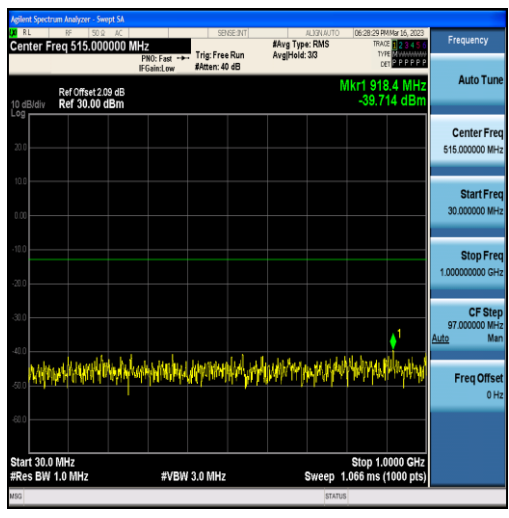

Band25-3MHz-16QAM-26055-15RB#0-Range2:1000~20000MHz

Band25-3MHz-QPSK-26365-15RB#0-Range1:30~1000MHz