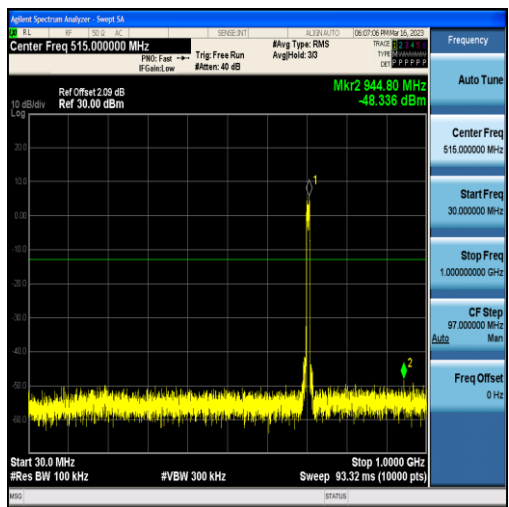

Band17-10MHz-QPSK-23800-50RB#0-Range2:1000~10000MHz

Band17-10MHz-16QAM-23800-50RB#0-Range1:30~1000MHz