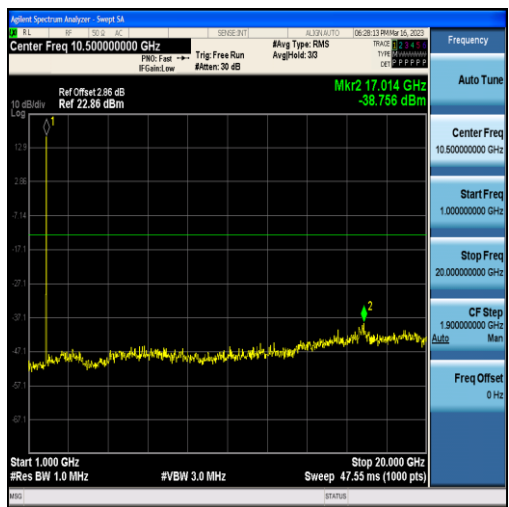

Band25-1.4MHz-QPSK-26683-6RB#0-Range2:1000~20000MHz

Band25-1.4MHz-16QAM-26683-6RB#0-Range1:30~1000MHz

Band25-1.4MHz-16QAM-26683-6RB#0-Range2:1000~20000MHz

Band25-3MHz-QPSK-26055-15RB#0-Range1:30~1000MHz

Band25-3MHz-QPSK-26055-15RB#0-Range2:1000~20000MHz