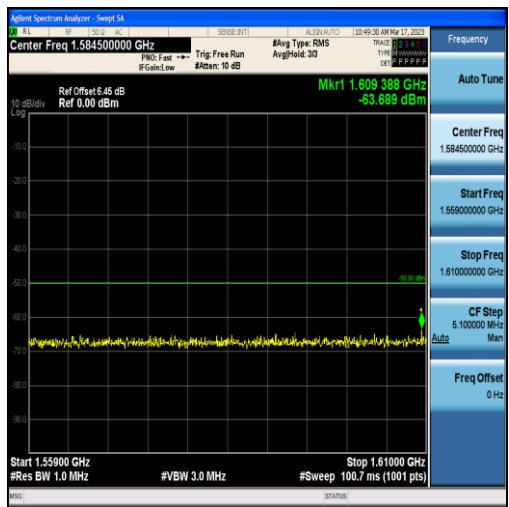

Band13-5MHz-16QAM-23255-25RB#0-Range2:1000~10000MHz

Band13-5MHz-16QAM-23255-25RB#0-Range3:1559~1610MHz