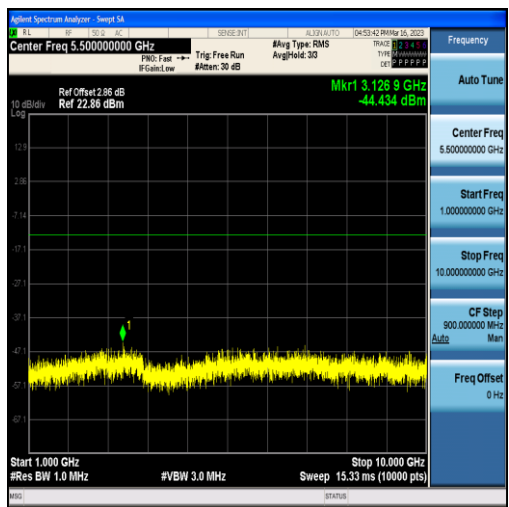

Band12-5MHz-16QAM-23155-25RB#0-Range2:1000~10000MHz

Band12-10MHz-QPSK-23060-50RB#0-Range1:30~1000MHz

Band12-10MHz-QPSK-23060-50RB#0-Range2:1000~10000MHz

Band12-10MHz-16QAM-23060-50RB#0-Range1:30~1000MHz

Band12-10MHz-16QAM-23060-50RB#0-Range2:1000~10000MHz