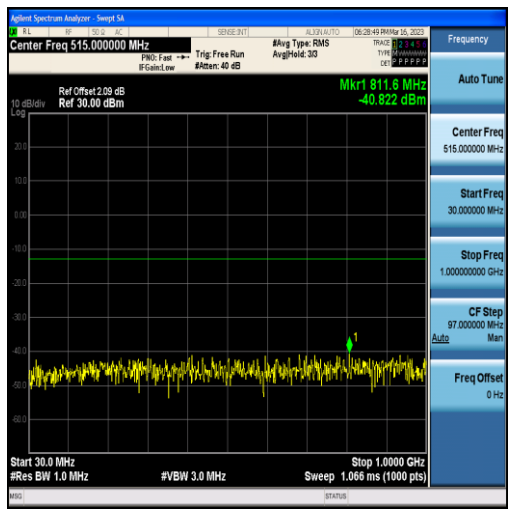

Band25-3MHz-16QAM-26365-15RB#0-Range2:1000~20000MHz

Band25-3MHz-QPSK-26675-15RB#0-Range1:30~1000MHz