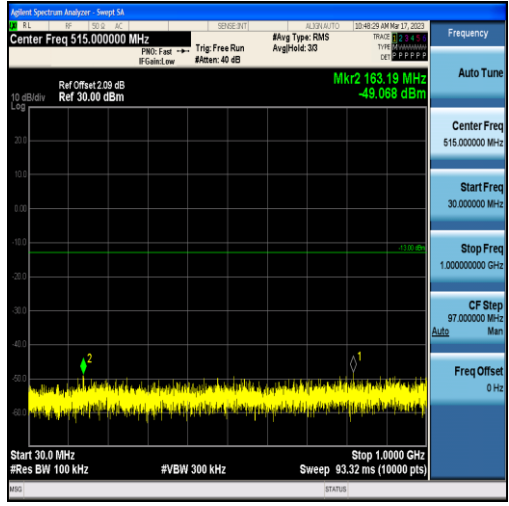

Band13-5MHz-QPSK-23205-25RB#0-Range3:1559~1610MHz

Band13-5MHz-16QAM-23205-25RB#0-Range1:30~1000MHz