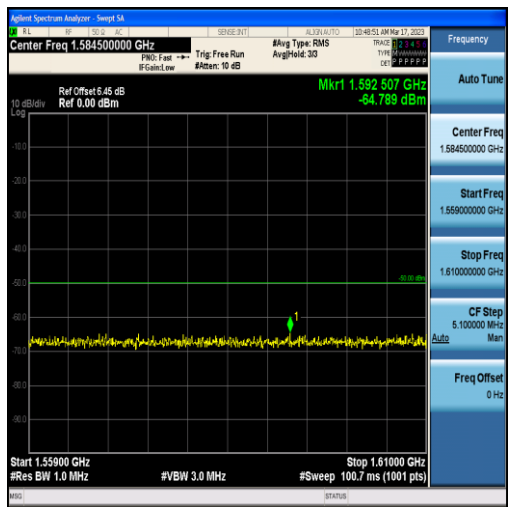

Band13-5MHz-QPSK-23230-25RB#0-Range2:1000~10000MHz

Band13-5MHz-QPSK-23230-25RB#0-Range3:1559~1610MHz