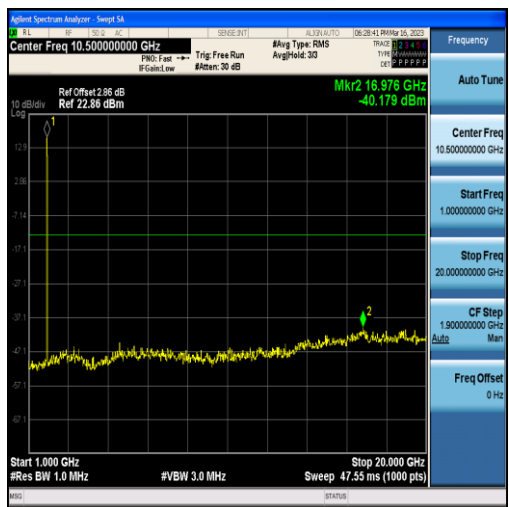

Band25-3MHz-16QAM-26055-15RB#0-Range1:30~1000MHz

Band25-3MHz-16QAM-26055-15RB#0-Range2:1000~20000MHz

Band25-3MHz-QPSK-26365-15RB#0-Range1:30~1000MHz

Band25-3MHz-QPSK-26365-15RB#0-Range2:1000~20000MHz

Band25-3MHz-16QAM-26365-15RB#0-Range1:30~1000MHz