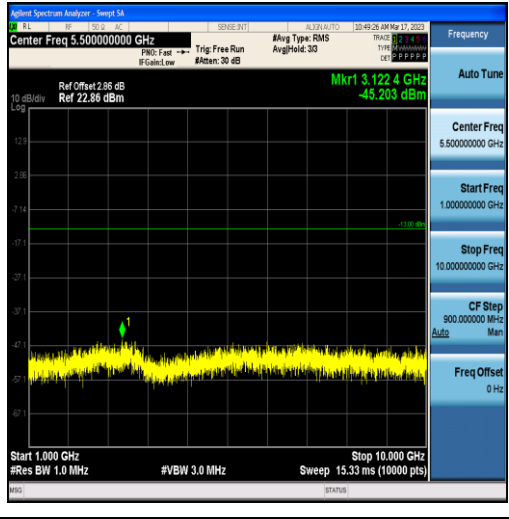

Band13-5MHz-16QAM-23255-25RB#0-Range1:30~1000MHz

Band13-5MHz-16QAM-23255-25RB#0-Range2:1000~10000MHz