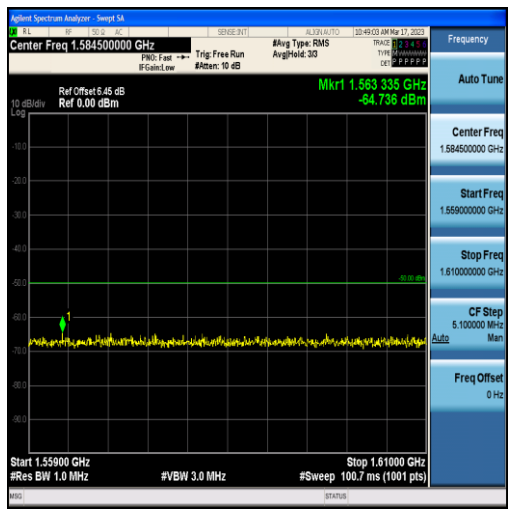

Band13-5MHz-16QAM-23230-25RB#0-Range2:1000~10000MHz

Band13-5MHz-16QAM-23230-25RB#0-Range3:1559~1610MHz