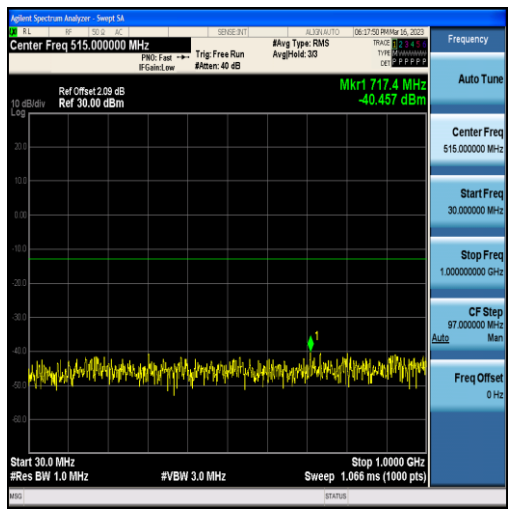

Band25-1.4MHz-QPSK-26047-6RB#0-Range2:1000~20000MHz

Band25-1.4MHz-16QAM-26047-6RB#0-Range1:30~100MHz