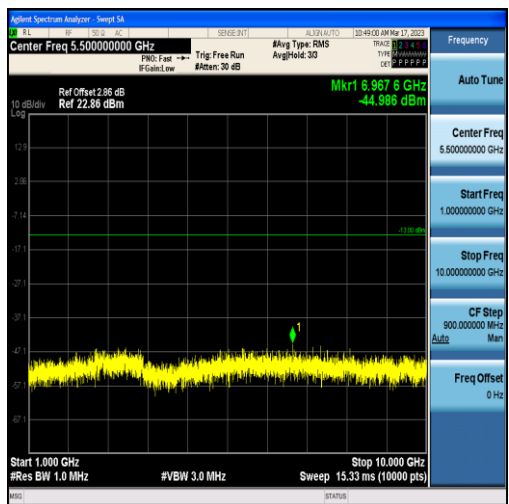

Band13-5MHz-16QAM-23205-25RB#0-Range3:1559~1610MHz

Band13-5MHz-QPSK-23230-25RB#0-Range1:30~1000MHz

Band13-5MHz-QPSK-23230-25RB#0-Range2:1000~10000MHz

Band13-5MHz-QPSK-23230-25RB#0-Range3:1559~1610MHz

Band13-5MHz-16QAM-23230-25RB#0-Range1:30~1000MHz