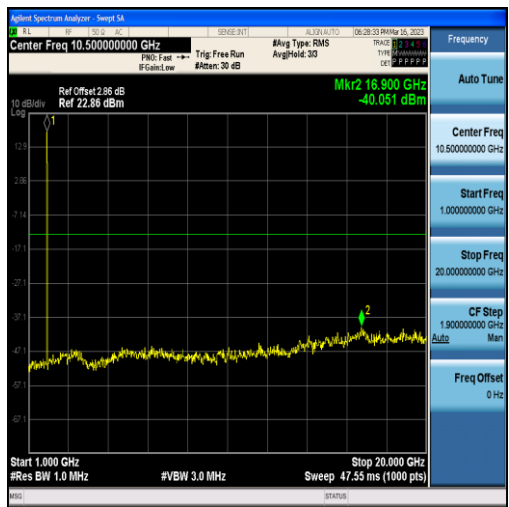

Band25-3MHz-QPSK-26365-15RB#0-Range1:30~1000MHz

Band25-3MHz-QPSK-26365-15RB#0-Range2:1000~20000MHz