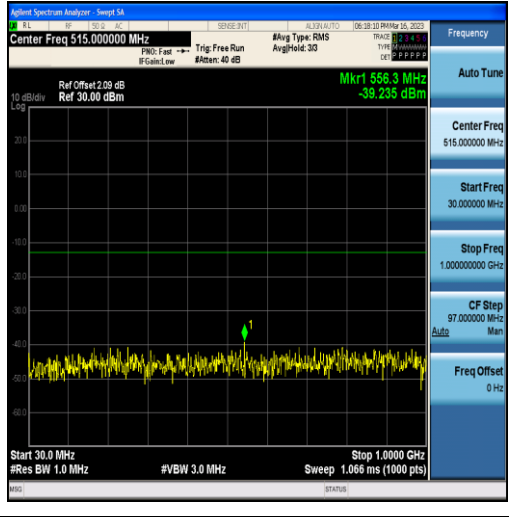

Band25-1.4MHz-QPSK-26365-6RB#0-Range2:1000~20000MHz

Band25-1.4MHz-16QAM-26365-6RB#0-Range1:30~1000MHz