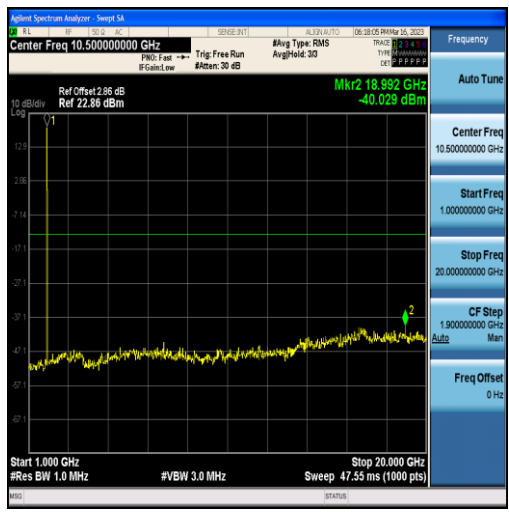

Band25-1.4MHz-QPSK-26047-6RB#0-Range1:30~1000MHz

Band25-1.4MHz-QPSK-26047-6RB#0-Range2:1000~20000MHz

Band25-1.4MHz-16QAM-26047-6RB#0-Range1:30~100MHz

Band25-1.4MHz-16QAM-26047-6RB#0-Range2:1000~20000MHz

Band25-1.4MHz-QPSK-26365-6RB#0-Range1:30~1000MHz