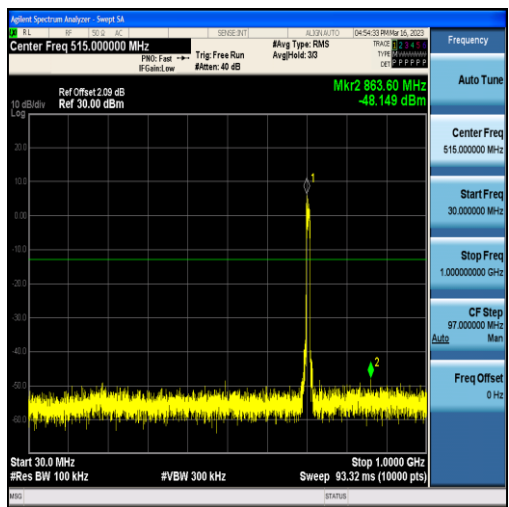

Band12-10MHz-QPSK-23130-50RB#0-Range2:1000~10000MHz

Band12-10MHz-16QAM-23130-50RB#0-Range1:30~1000MHz