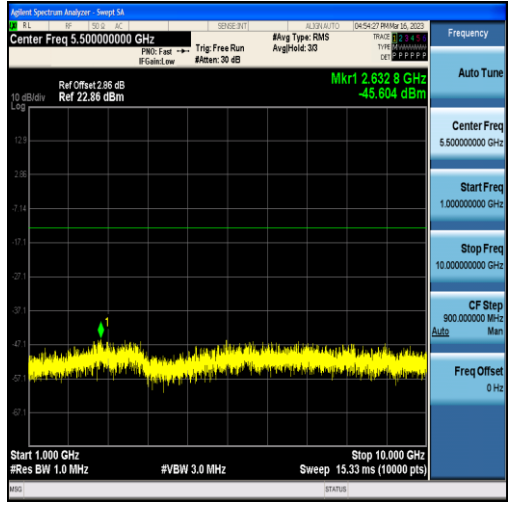

Band12-10MHz-QPSK-23130-50RB#0-Range1:30~1000MHz

Band12-10MHz-QPSK-23130-50RB#0-Range2:1000~10000MHz