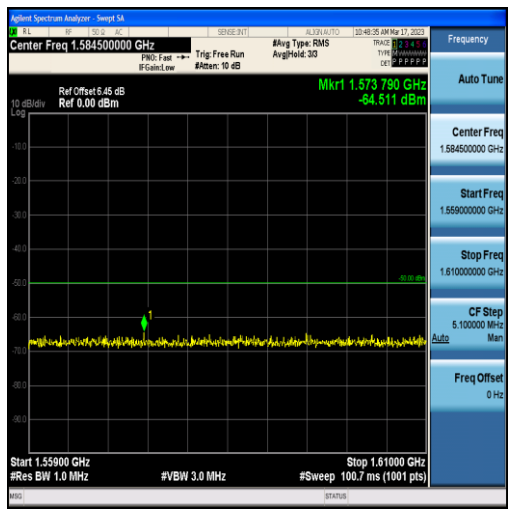

Band13-5MHz-QPSK-23205-25RB#0-Range1:30~1000MHz

Band13-5MHz-QPSK-23205-25RB#0-Range2:1000~10000MHz

Band13-5MHz-QPSK-23205-25RB#0-Range3:1559~1610MHz

Band13-5MHz-16QAM-23205-25RB#0-Range1:30~1000MHz

Band13-5MHz-16QAM-23205-25RB#0-Range2:1000~10000MHz