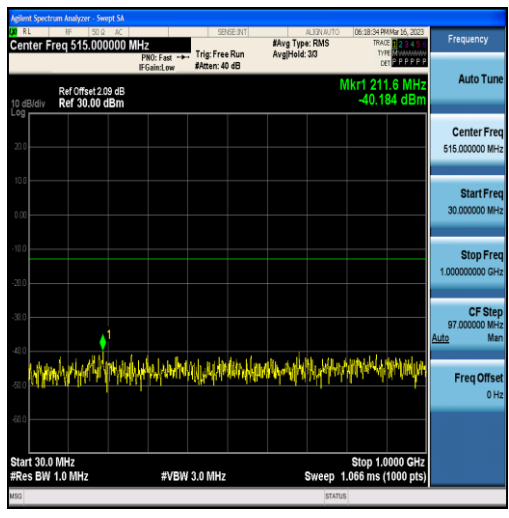

Band25-1.4MHz-16QAM-26365-6RB#0-Range2:1000~20000MHz

Band25-1.4MHz-QPSK-26683-6RB#0-Range1:30~1000MHz