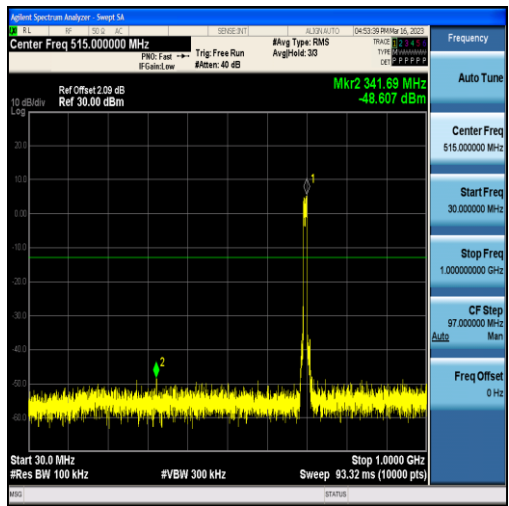

Band12-5MHz-16QAM-23155-25RB#0-Range2:1000~10000MHz

Band12-10MHz-QPSK-23060-50RB#0-Range1:30~1000MHz

Band12-10MHz-QPSK-23060-50RB#0-Range2:1000~10000MHz

Band12-10MHz-16QAM-23060-50RB#0-Range1:30~1000MHz

Band12-10MHz-16QAM-23060-50RB#0-Range2:1000~10000MHz