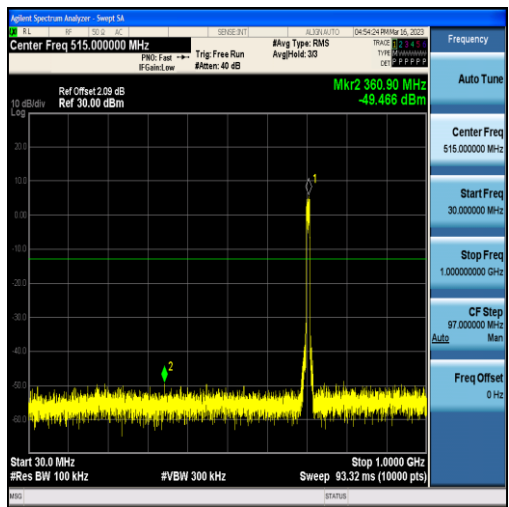

Band12-10MHz-QPSK-23095-50RB#0-Range1:30~1000MHz

Band12-10MHz-QPSK-23095-50RB#0-Range2:1000~10000MHz

Band12-10MHz-16QAM-23095-50RB#0-Range1:30~1000MHz

Band12-10MHz-16QAM-23095-50RB#0-Range2:1000~10000MHz