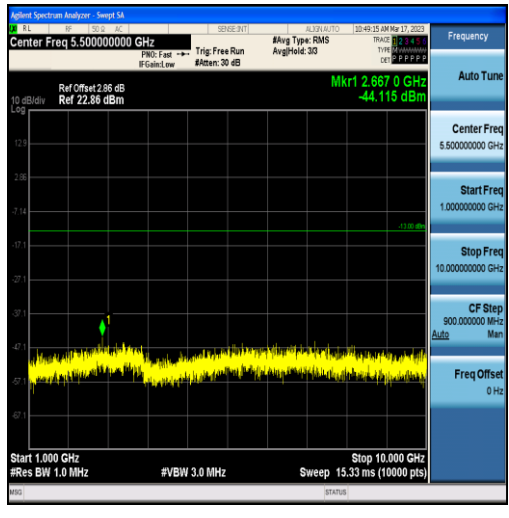

Band13-5MHz-16QAM-23230-25RB#0-Range2:1000~10000MHz

Band13-5MHz-16QAM-23230-25RB#0-Range3:1559~1610MHz

Band13-5MHz-QPSK-23255-25RB#0-Range1:30~1000MHz

Band13-5MHz-QPSK-23255-25RB#0-Range2:1000~10000MHz

Band13-5MHz-QPSK-23255-25RB#0-Range3:1559~1610MHz