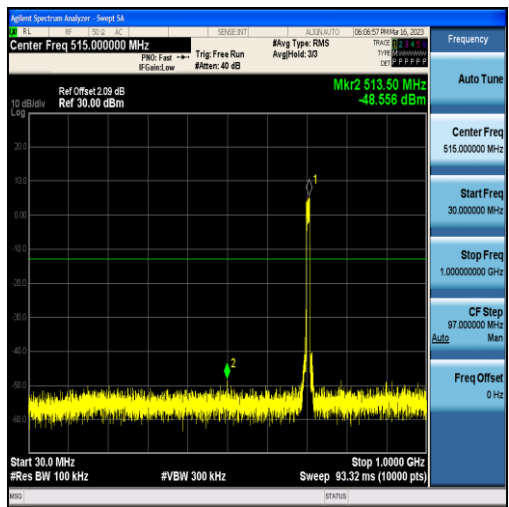

Band17-10MHz-QPSK-23790-50RB#0-Range1:30~1000MHz

Band17-10MHz-QPSK-23790-50RB#0-Range2:1000~10000MHz

Band17-10MHz-16QAM-23790-50RB#0-Range1:30~1000MHz

Band17-10MHz-16QAM-23790-50RB#0-Range2:1000~10000MHz