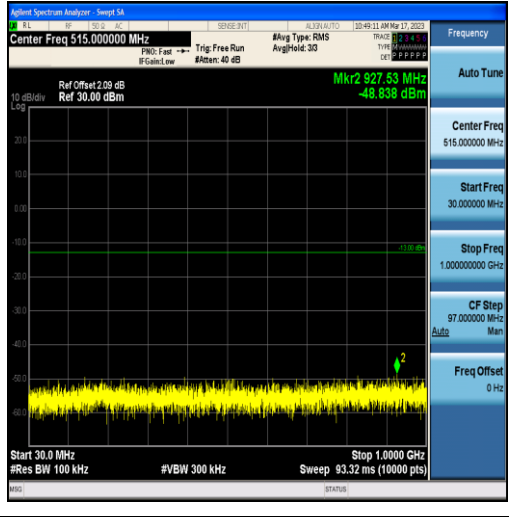

Band13-5MHz-16QAM-23230-25RB#0-Range3:1559~1610MHz

Band13-5MHz-QPSK-23255-25RB#0-Range1:30~1000MHz