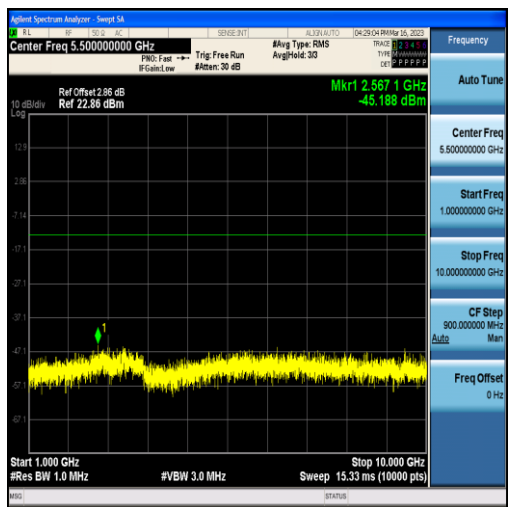

Band12-1.4MHz-QPSK-23173-6RB#0-Range2:1000~10000MHz

Band12-1.4MHz-16QAM-23173-6RB#0-Range1:30~1000MHz

Band12-1.4MHz-16QAM-23173-6RB#0-Range2:1000~10000MHz

Band12-3MHz-QPSK-23025-15RB#0-Range1:30~1000MHz

Band12-3MHz-QPSK-23025-15RB#0-Range2:1000~10000MHz