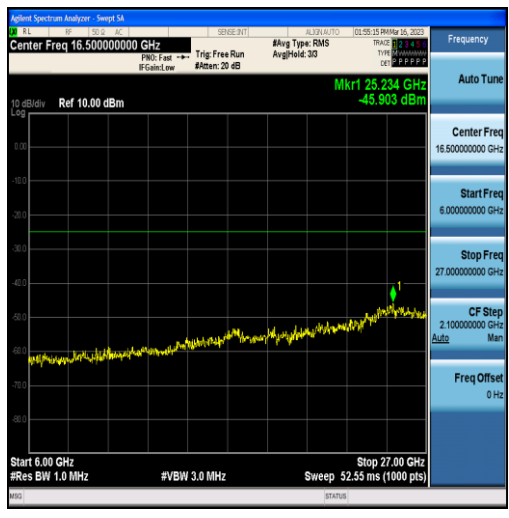

Band7-10MHz-QPSK-21400-50RB#0-Range2:1000~6000MHz

Band7-10MHz-QPSK-21400-50RB#0-Range3:6000~27000MHz