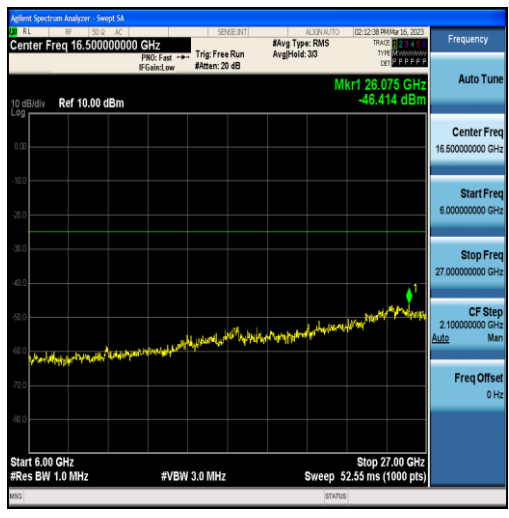

Band7-15MHz-16QAM-21100-75RB#0-Range1:30~1000MHz

Band7-15MHz-16QAM-21100-75RB#0-Range2:1000~6000MHz

Band7-15MHz-16QAM-21100-75RB#0-Range3:6000~27000MHz

Band7-15MHz-QPSK-21375-75RB#0-Range1:30~1000MHz

Band7-15MHz-QPSK-21375-75RB#0-Range2:1000~6000MHz