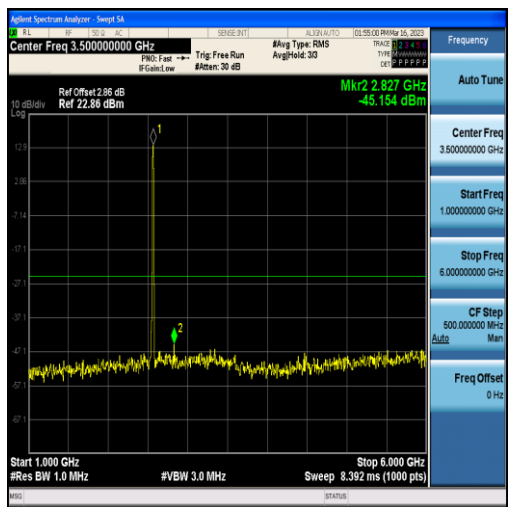

Band7-10MHz-QPSK-21400-50RB#0-Range1:30~1000MHz

Band7-10MHz-QPSK-21400-50RB#0-Range2:1000~6000MHz