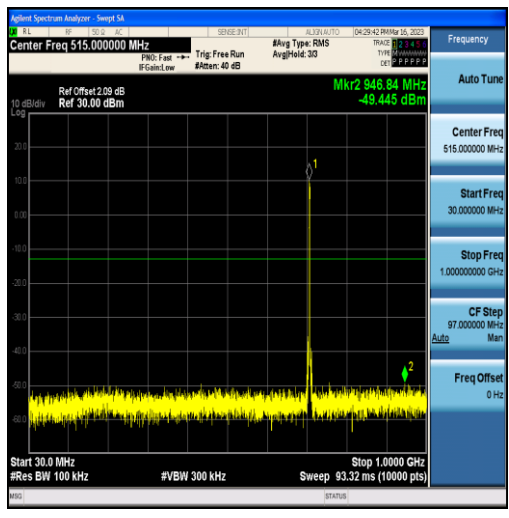

Band12-3MHz-16QAM-23095-15RB#0-Range2:1000~10000MHz

Band12-3MHz-QPSK-23165-15RB#0-Range1:30~1000MHz