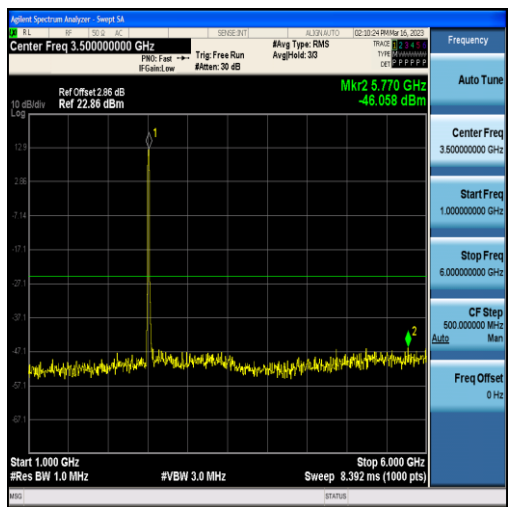

Band7-10MHz-16QAM-21400-50RB#0-Range3:6000~27000MHz

Band7-15MHz-QPSK-20825-75RB#0-Range1:30~1000MHz

Band7-15MHz-QPSK-20825-75RB#0-Range2:1000~6000MHz

Band7-15MHz-QPSK-20825-75RB#0-Range3:6000~27000MHz

Band7-15MHz-16QAM-20825-75RB#0-Range1:30~1000MHz