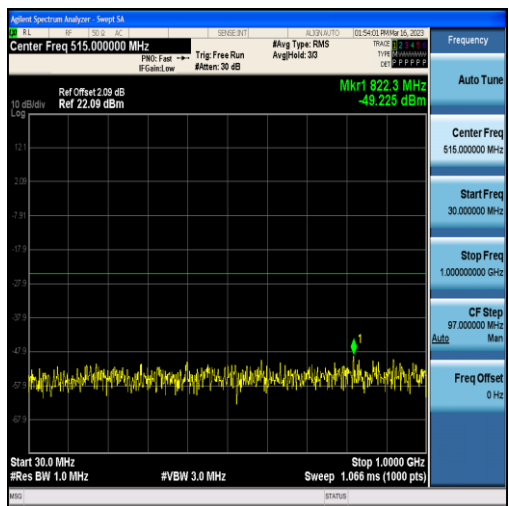

Band7-10MHz-QPSK-20800-50RB#0-Range3:6000~27000MHz

Band7-10MHz-16QAM-20800-50RB#0-Range1:30~1000MHz

Band7-10MHz-16QAM-20800-50RB#0-Range2:1000~6000MHz

Band7-10MHz-16QAM-20800-50RB#0-Range3:6000~27000MHz

Band7-10MHz-QPSK-21100-50RB#0-Range1:30~1000MHz