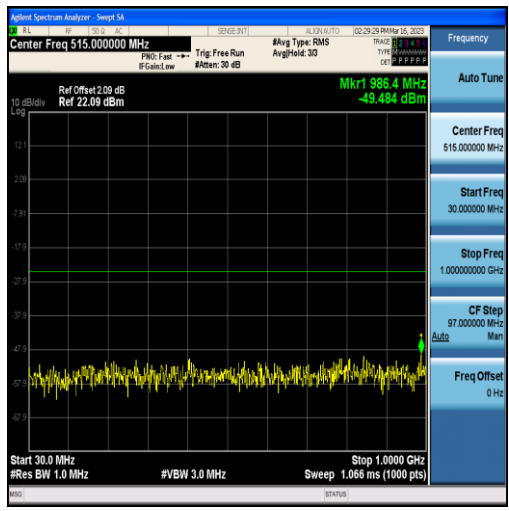

Band7-20MHz-QPSK-20850-100RB#0-Range3:6000~27000MHz

Band7-20MHz-16QAM-20850-100RB#0-Range1:30~1000MHz