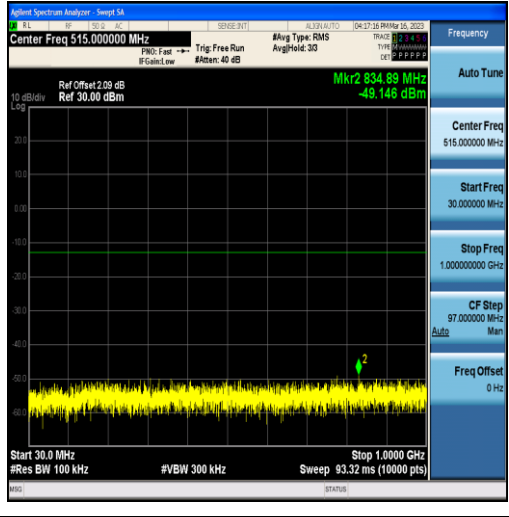

Band7-20MHz-QPSK-21350-100RB#0-Range2:1000~6000MHz

Band7-20MHz-QPSK-21350-100RB#0-Range3:600~27000MHz

Band7-20MHz-16QAM-21350-100RB#0-Range1:30~1000MHz

Band7-20MHz-16QAM-21350-100RB#0-Range2:100~6000MHz

Band7-20MHz-16QAM-21350-100RB#0-Range3:6000~27000MHz