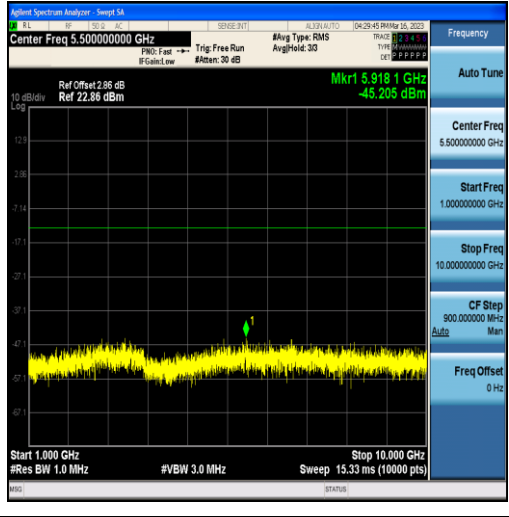

Band12-3MHz-QPSK-23165-15RB#0-Range1:30~1000MHz

Band12-3MHz-QPSK-23165-15RB#0-Range2:1000~10000MHz