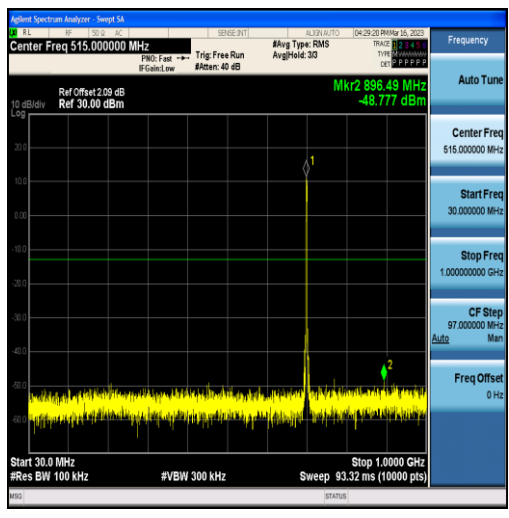

Band12-3MHz-16QAM-23025-15RB#0-Range2:1000~10000MHz

Band12-3MHz-QPSK-23095-15RB#0-Range1:30~1000MHz