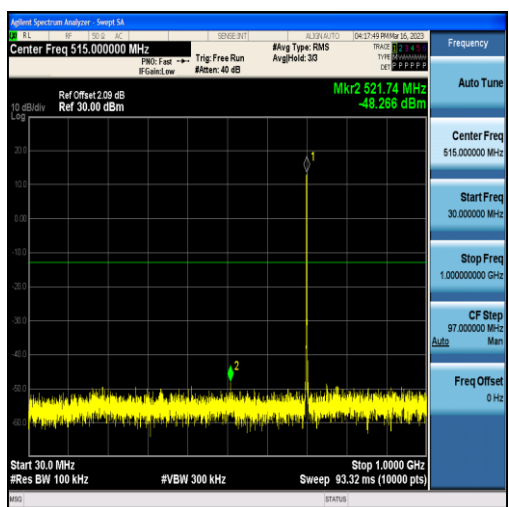

Band12-1.4MHz-QPSK-23017-6RB#0-Range1:30~1000MHz

Band12-1.4MHz-QPSK-23017-6RB#0-Range2:1000~10000MHz

Band12-1.4MHz-16QAM-23017-6RB#0-Range1:30~100MHz

Band12-1.4MHz-16QAM-23017-6RB#0-Range2:1000~10000MHz

Band12-1.4MHz-QPSK-23095-6RB#0-Range1:30~1000MHz