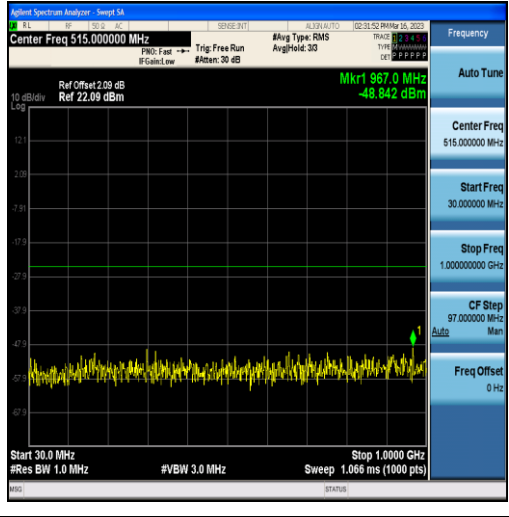

Band7-20MHz-16QAM-21100-100RB#0-Range3:6000~27000MHz

Band7-20MHz-QPSK-21350-100RB#0-Range1:30~1000MHz