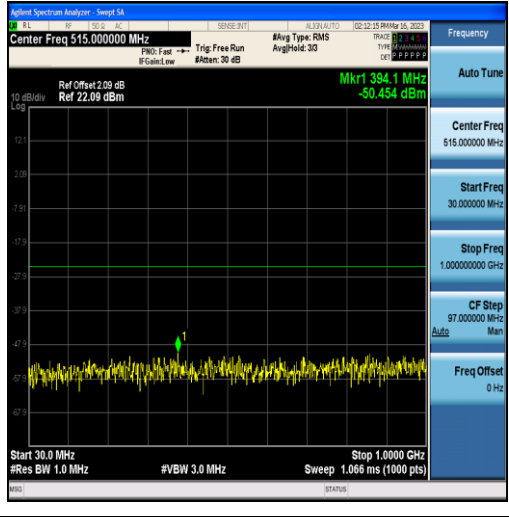

Band7-15MHz-16QAM-21100-75RB#0-Range3:6000~27000MHz

Band7-15MHz-QPSK-21375-75RB#0-Range1:30~1000MHz