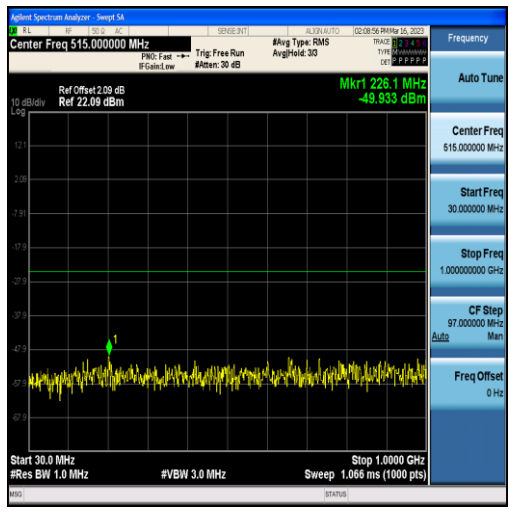

Band7-10MHz-16QAM-21400-50RB#0-Range3:6000~27000MHz

Band7-15MHz-QPSK-20825-75RB#0-Range1:30~1000MHz