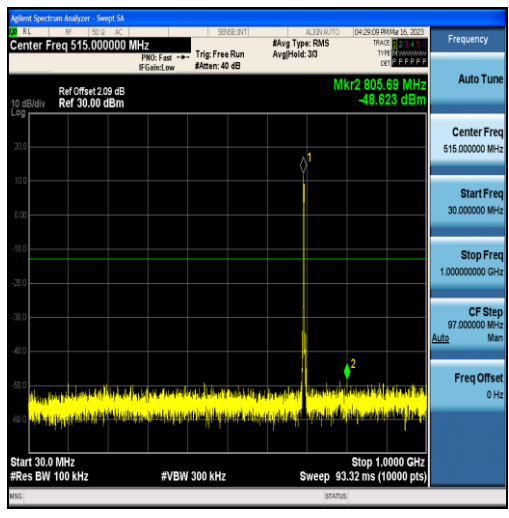

Band12-1.4MHz-QPSK-23173-6RB#0-Range2:1000~10000MHz

Band12-1.4MHz-16QAM-23173-6RB#0-Range1:30~1000MHz

Band12-1.4MHz-16QAM-23173-6RB#0-Range2:1000~10000MHz

Band12-3MHz-QPSK-23025-15RB#0-Range1:30~1000MHz

Band12-3MHz-QPSK-23025-15RB#0-Range2:1000~10000MHz