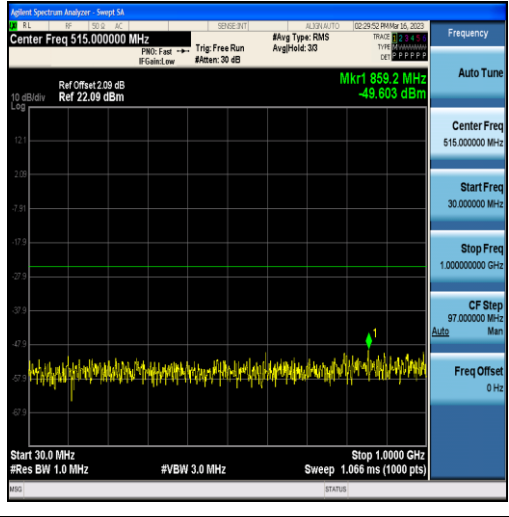

Band7-20MHz-16QAM-20850-100RB#0-Range3:6000~27000MHz

Band7-20MHz-QPSK-21100-100RB#0-Range1:30~1000MHz