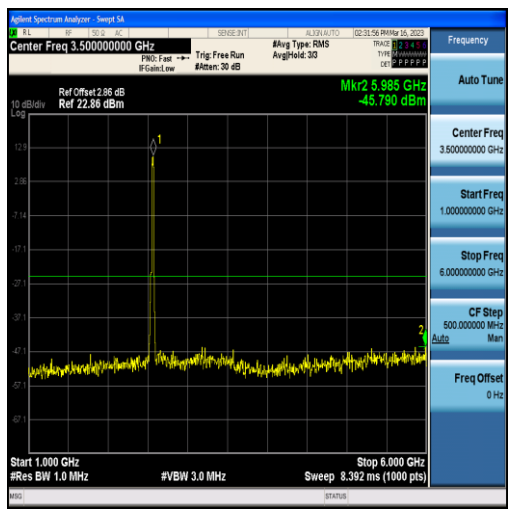

Band7-20MHz-16QAM-21100-100RB#0-Range1:30~1000MHz

Band7-20MHz-16QAM-21100-100RB#0-Range2:1000~6000MHz

Band7-20MHz-16QAM-21100-100RB#0-Range3:6000~27000MHz

Band7-20MHz-QPSK-21350-100RB#0-Range1:30~1000MHz