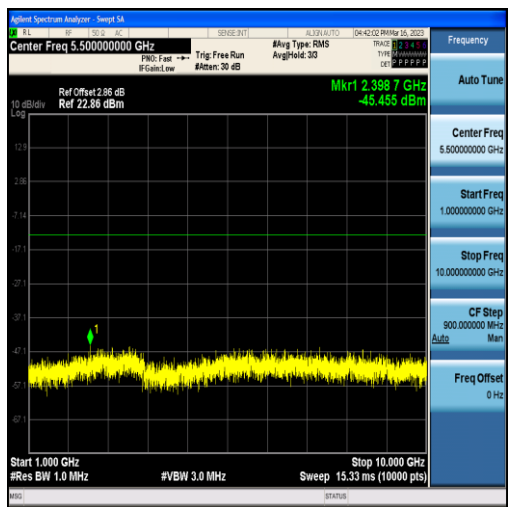

Band12-5MHz-QPSK-23035-25RB#0-Range1:30~1000MHz

Band12-5MHz-QPSK-23035-25RB#0-Range2:1000~10000MHz