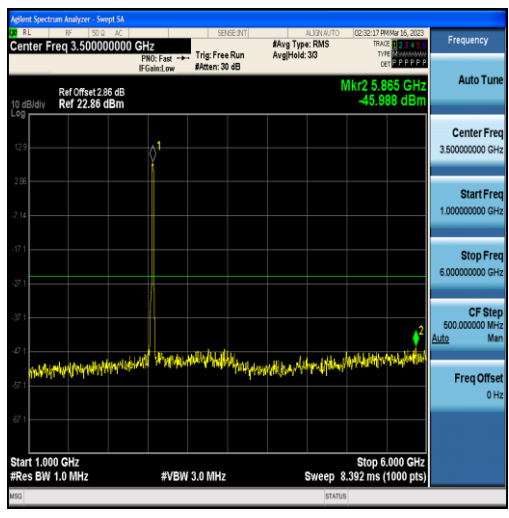

Band7-20MHz-QPSK-21350-100RB#0-Range2:1000~6000MHz

Band7-20MHz-QPSK-21350-100RB#0-Range3:600~27000MHz

Band7-20MHz-16QAM-21350-100RB#0-Range1:30~1000MHz

Band7-20MHz-16QAM-21350-100RB#0-Range2:100~6000MHz

Band7-20MHz-16QAM-21350-100RB#0-Range3:6000~27000MHz