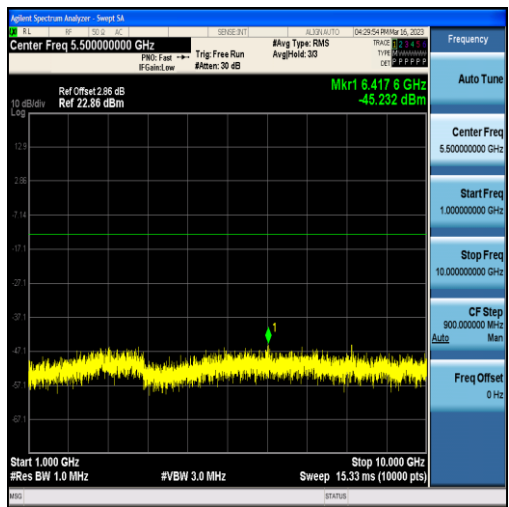

Band12-3MHz-16QAM-23095-15RB#0-Range2:1000~10000MHz

Band12-3MHz-QPSK-23165-15RB#0-Range1:30~1000MHz

Band12-3MHz-QPSK-23165-15RB#0-Range2:1000~10000MHz

Band12-3MHz-16QAM-23165-15RB#0-Range1:30~1000MHz

Band12-3MHz-16QAM-23165-15RB#0-Range2:1000~10000MHz