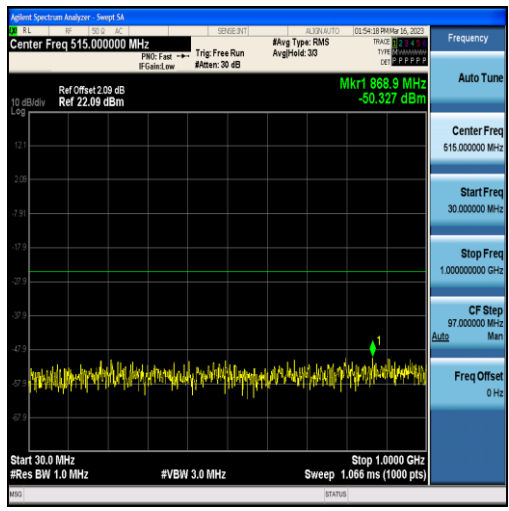

Band7-10MHz-QPSK-21100-50RB#0-Range3:6000~27000MHz

Band7-10MHz-16QAM-21100-50RB#0-Range1:30~1000MHz