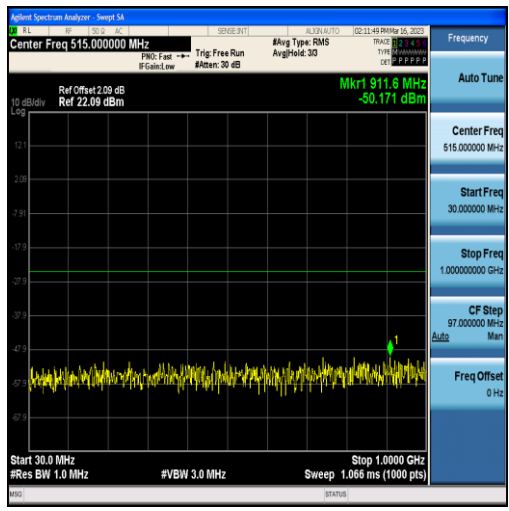

Band7-15MHz-16QAM-20825-75RB#0-Range2:1000~6000MHz

Band7-15MHz-16QAM-20825-75RB#0-Range3:6000~27000MHz

Band7-15MHz-QPSK-21100-75RB#0-Range1:30~1000MHz

Band7-15MHz-QPSK-21100-75RB#0-Range2:1000~6000MHz

Band7-15MHz-QPSK-21100-75RB#0-Range3:6000~27000MHz