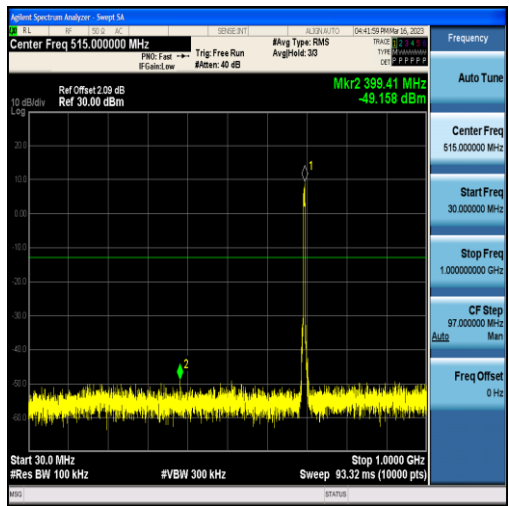

Band12-3MHz-16QAM-23095-15RB#0-Range2:1000~10000MHz

Band12-3MHz-QPSK-23165-15RB#0-Range1:30~1000MHz

Band12-3MHz-QPSK-23165-15RB#0-Range2:1000~10000MHz

Band12-3MHz-16QAM-23165-15RB#0-Range1:30~1000MHz

Band12-3MHz-16QAM-23165-15RB#0-Range2:1000~10000MHz