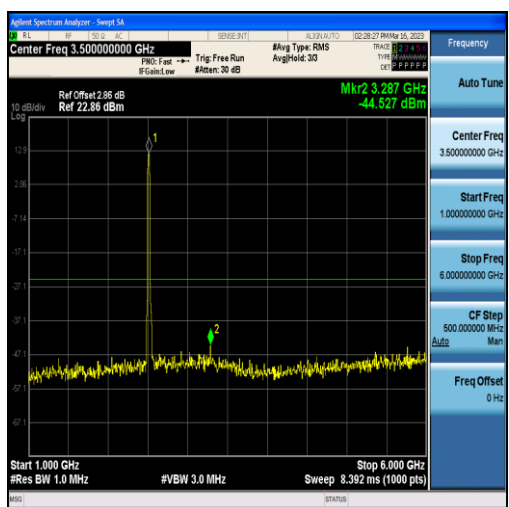

Band7-15MHz-QPSK-21375-75RB#0-Range3:6000~27000MHz

Band7-15MHz-16QAM-21375-75RB#0-Range1:30~1000MHz

Band7-15MHz-16QAM-21375-75RB#0-Range2:1000~6000MHz

Band7-15MHz-16QAM-21375-75RB#0-Range3:6000~27000MHz

Band7-20MHz-QPSK-20850-100RB#0-Range1:30~1000MHz