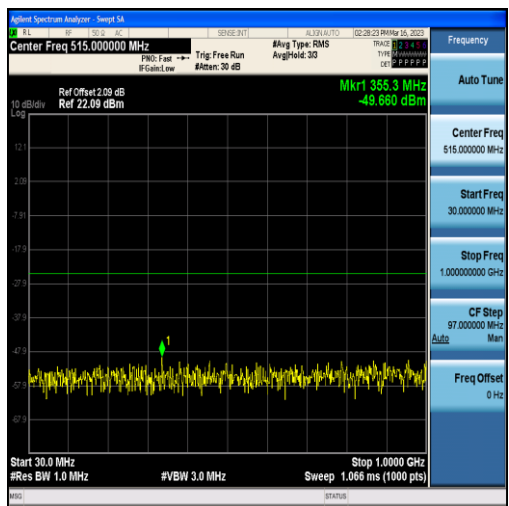

Band7-15MHz-QPSK-21375-75RB#0-Range3:6000~27000MHz

Band7-15MHz-16QAM-21375-75RB#0-Range1:30~1000MHz

Band7-15MHz-16QAM-21375-75RB#0-Range2:1000~6000MHz

Band7-15MHz-16QAM-21375-75RB#0-Range3:6000~27000MHz

Band7-20MHz-QPSK-20850-100RB#0-Range1:30~1000MHz