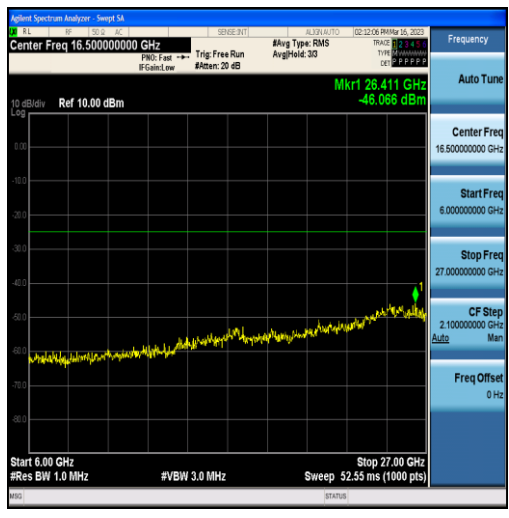

Band7-15MHz-16QAM-21100-75RB#0-Range2:1000~6000MHz

Band7-15MHz-16QAM-21100-75RB#0-Range3:6000~27000MHz