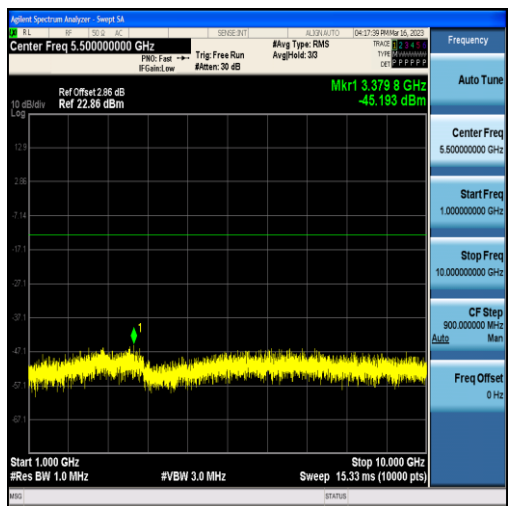

Band12-1.4MHz-16QAM-23017-6RB#0-Range1:30~100MHz

Band12-1.4MHz-16QAM-23017-6RB#0-Range2:1000~10000MHz