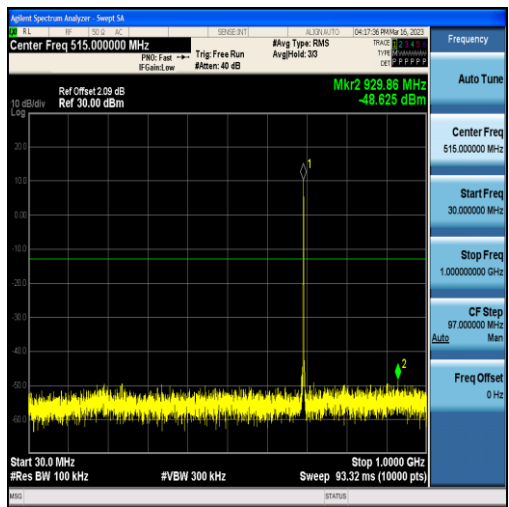

Band12-1.4MHz-QPSK-23017-6RB#0-Range2:1000~10000MHz

Band12-1.4MHz-16QAM-23017-6RB#0-Range1:30~100MHz