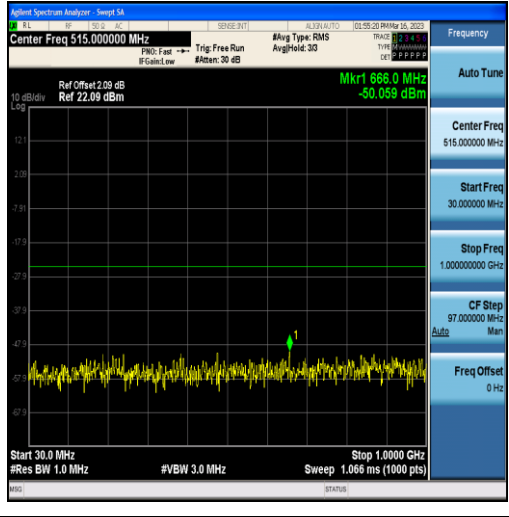

Band7-10MHz-QPSK-21400-50RB#0-Range3:6000~27000MHz

Band7-10MHz-16QAM-21400-50RB#0-Range1:30~1000MHz