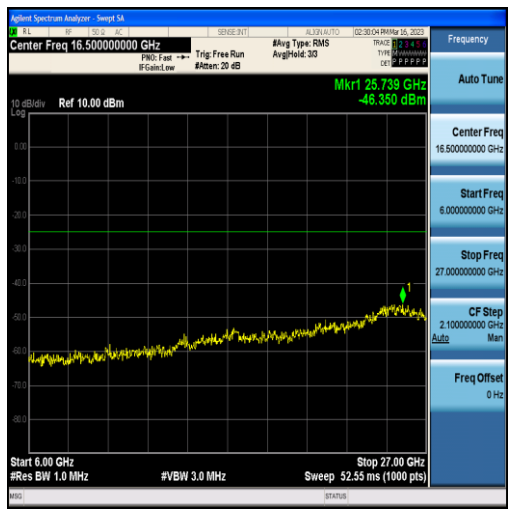

Band7-20MHz-QPSK-21100-100RB#0-Range2:1000~6000MHz

Band7-20MHz-QPSK-21100-100RB#0-Range3:6000~27000MHz