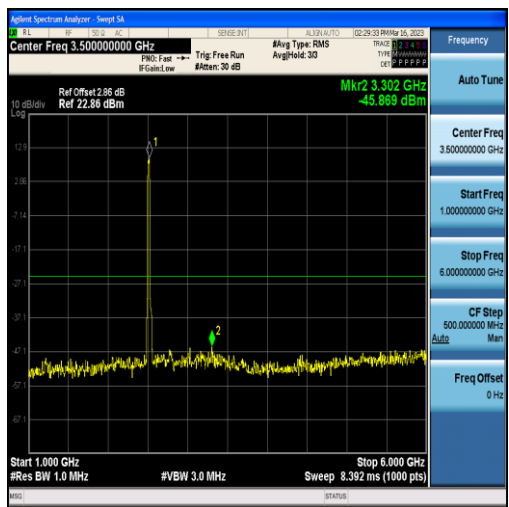

Band7-20MHz-16QAM-20850-100RB#0-Range1:30~1000MHz

Band7-20MHz-16QAM-20850-100RB#0-Range2:1000~6000MHz