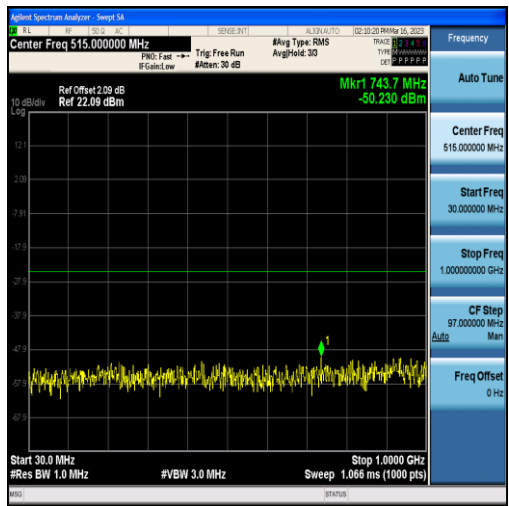

Band7-10MHz-16QAM-21400-50RB#0-Range3:6000~27000MHz

Band7-15MHz-QPSK-20825-75RB#0-Range1:30~1000MHz

Band7-15MHz-QPSK-20825-75RB#0-Range2:1000~6000MHz

Band7-15MHz-QPSK-20825-75RB#0-Range3:6000~27000MHz

Band7-15MHz-16QAM-20825-75RB#0-Range1:30~1000MHz