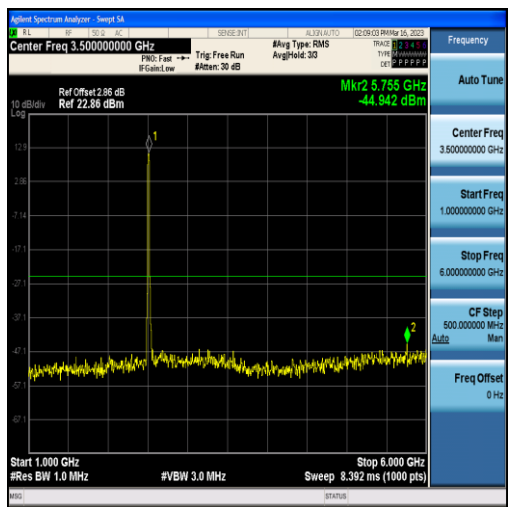

Band7-15MHz-QPSK-20825-75RB#0-Range1:30~1000MHz

Band7-15MHz-QPSK-20825-75RB#0-Range2:1000~6000MHz