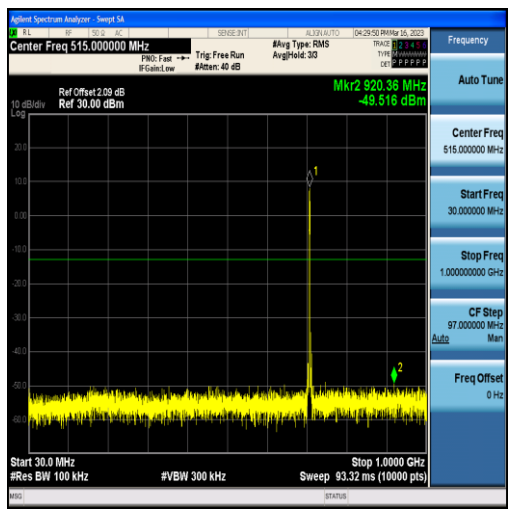

Band12-3MHz-16QAM-23095-15RB#0-Range2:1000~10000MHz

Band12-3MHz-QPSK-23165-15RB#0-Range1:30~1000MHz

Band12-3MHz-QPSK-23165-15RB#0-Range2:1000~10000MHz

Band12-3MHz-16QAM-23165-15RB#0-Range1:30~1000MHz

Band12-3MHz-16QAM-23165-15RB#0-Range2:1000~10000MHz