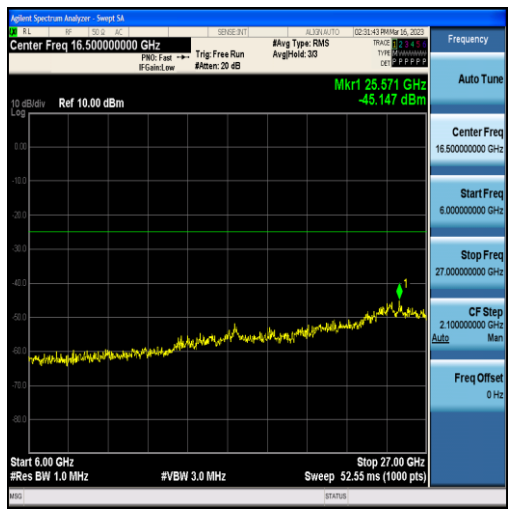

Band7-20MHz-16QAM-21100-100RB#0-Range2:1000~6000MHz

Band7-20MHz-16QAM-21100-100RB#0-Range3:6000~27000MHz