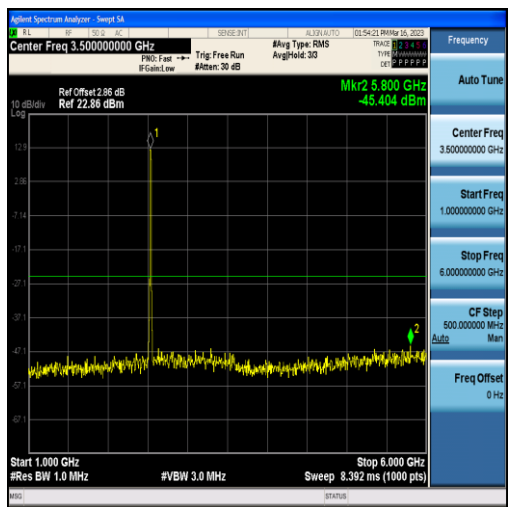

Band7-10MHz-16QAM-21100-50RB#0-Range1:30~1000MHz

Band7-10MHz-16QAM-21100-50RB#0-Range2:1000~6000MHz