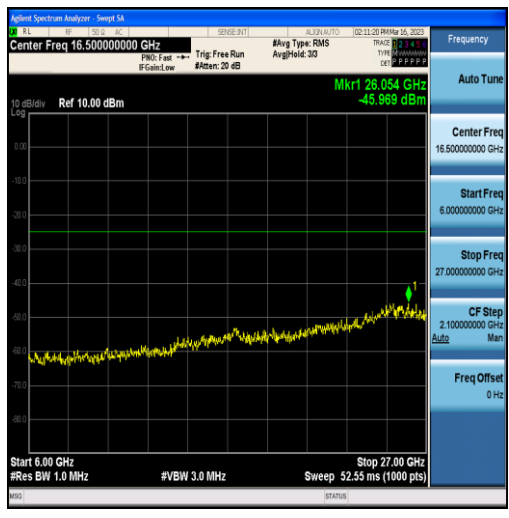

Band7-15MHz-16QAM-20825-75RB#0-Range2:1000~6000MHz

Band7-15MHz-16QAM-20825-75RB#0-Range3:6000~27000MHz