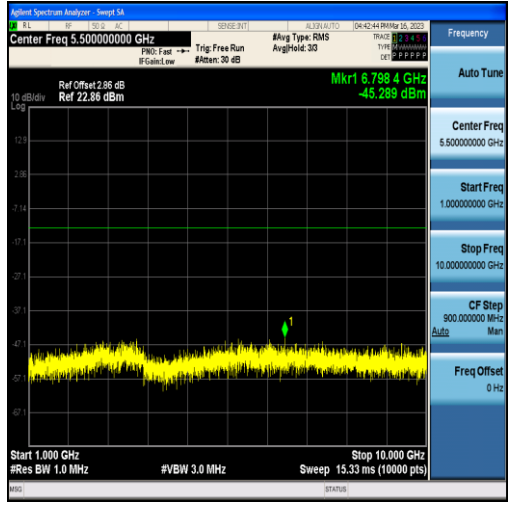

Band12-5MHz-QPSK-23095-25RB#0-Range2:1000~10000MHz

Band12-5MHz-16QAM-23095-25RB#0-Range1:30~1000MHz

Band12-5MHz-16QAM-23095-25RB#0-Range2:1000~10000MHz

Band12-5MHz-QPSK-23155-25RB#0-Range1:30~1000MHz

Band12-5MHz-QPSK-23155-25RB#0-Range2:1000~10000MHz