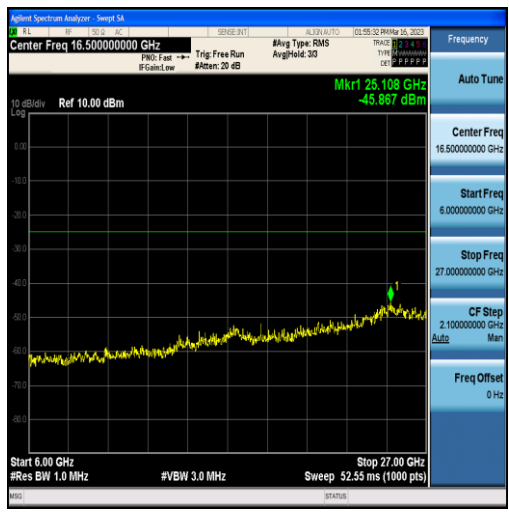

Band7-10MHz-QPSK-21400-50RB#0-Range1:30~1000MHz

Band7-10MHz-QPSK-21400-50RB#0-Range2:1000~6000MHz

Band7-10MHz-QPSK-21400-50RB#0-Range3:6000~27000MHz

Band7-10MHz-16QAM-21400-50RB#0-Range1:30~1000MHz

Band7-10MHz-16QAM-21400-50RB#0-Range2:1000~6000MHz