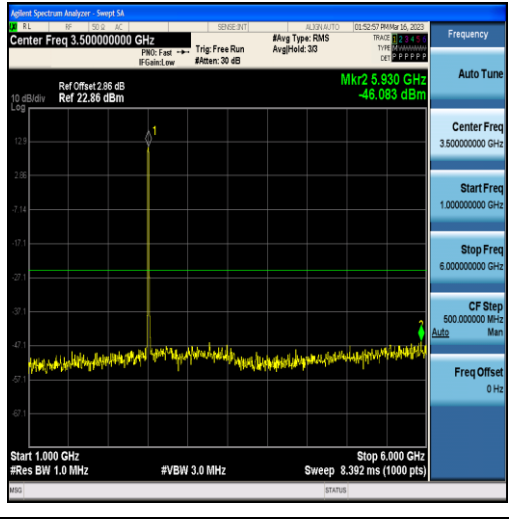

Band7-10MHz-QPSK-20800-50RB#0-Range3:6000~27000MHz

Band7-10MHz-16QAM-20800-50RB#0-Range1:30~1000MHz

Band7-10MHz-16QAM-20800-50RB#0-Range2:1000~6000MHz

Band7-10MHz-16QAM-20800-50RB#0-Range3:6000~27000MHz

Band7-10MHz-QPSK-21100-50RB#0-Range1:30~1000MHz