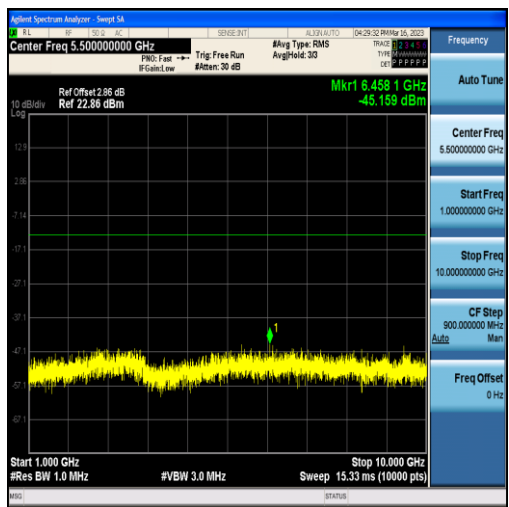

Band12-3MHz-16QAM-23025-15RB#0-Range1:30~1000MHz

Band12-3MHz-16QAM-23025-15RB#0-Range2:1000~10000MHz

Band12-3MHz-QPSK-23095-15RB#0-Range1:30~1000MHz

Band12-3MHz-QPSK-23095-15RB#0-Range2:1000~10000MHz

Band12-3MHz-16QAM-23095-15RB#0-Range1:30~1000MHz