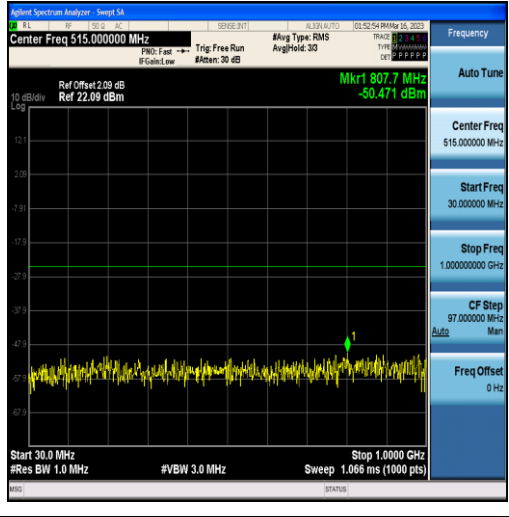

Band7-10MHz-QPSK-20800-50RB#0-Range3:6000~27000MHz

Band7-10MHz-16QAM-20800-50RB#0-Range1:30~1000MHz

Band7-10MHz-16QAM-20800-50RB#0-Range2:1000~6000MHz

Band7-10MHz-16QAM-20800-50RB#0-Range3:6000~27000MHz

Band7-10MHz-QPSK-21100-50RB#0-Range1:30~1000MHz