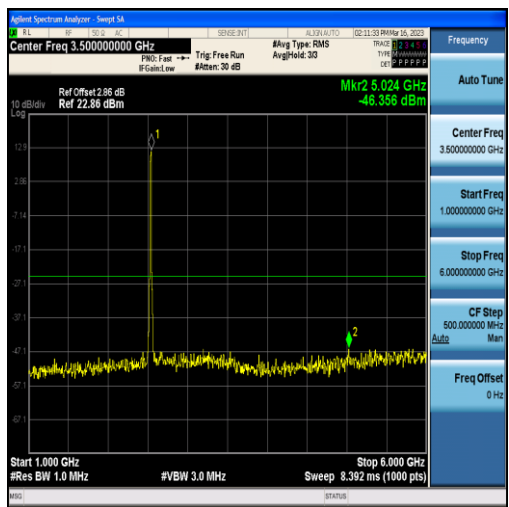

Band7-15MHz-QPSK-21100-75RB#0-Range1:30~1000MHz

Band7-15MHz-QPSK-21100-75RB#0-Range2:1000~6000MHz