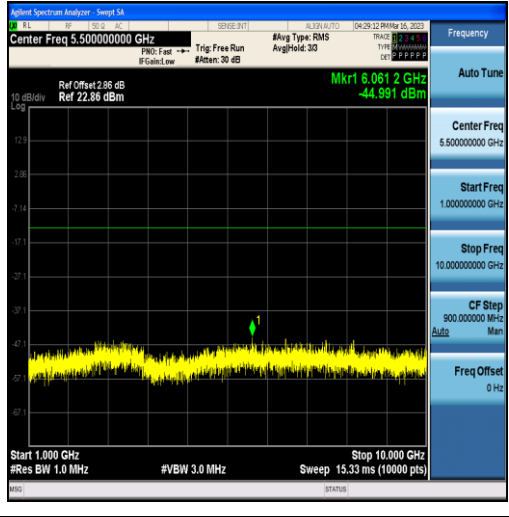

Band12-3MHz-16QAM-23025-15RB#0-Range1:30~1000MHz

Band12-3MHz-16QAM-23025-15RB#0-Range2:1000~10000MHz