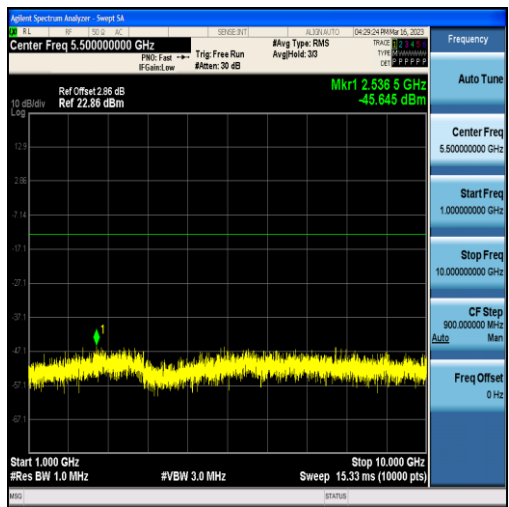

Band12-3MHz-QPSK-23095-15RB#0-Range1:30~1000MHz

Band12-3MHz-QPSK-23095-15RB#0-Range2:1000~10000MHz