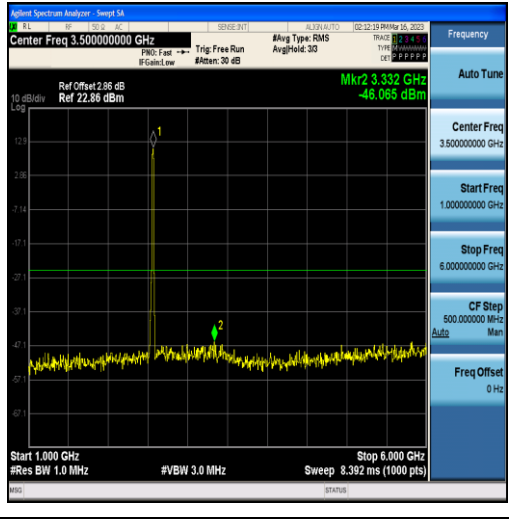

Band7-15MHz-16QAM-21100-75RB#0-Range1:30~1000MHz

Band7-15MHz-16QAM-21100-75RB#0-Range2:1000~6000MHz

Band7-15MHz-16QAM-21100-75RB#0-Range3:6000~27000MHz

Band7-15MHz-QPSK-21375-75RB#0-Range1:30~1000MHz

Band7-15MHz-QPSK-21375-75RB#0-Range2:1000~6000MHz