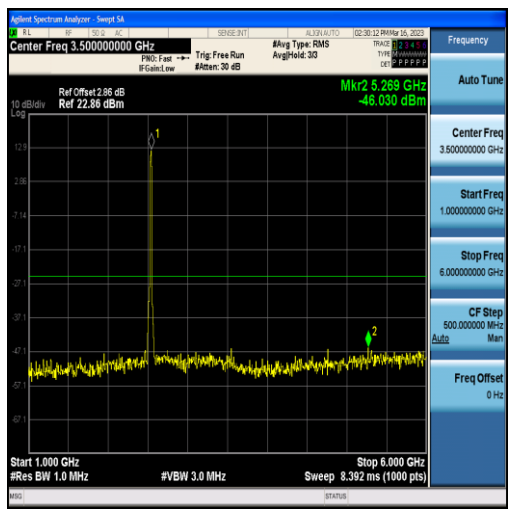

Band7-20MHz-16QAM-21100-100RB#0-Range1:30~1000MHz

Band7-20MHz-16QAM-21100-100RB#0-Range2:1000~6000MHz