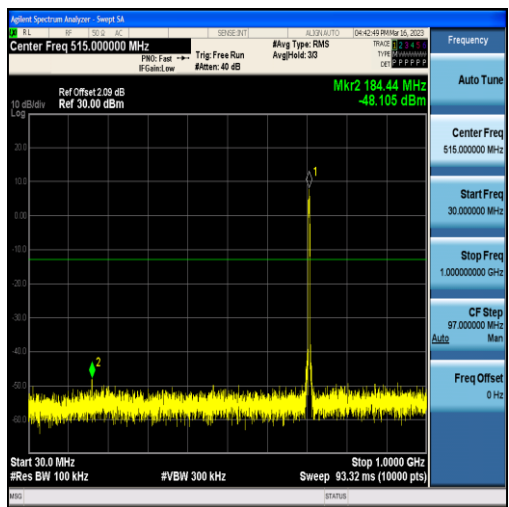

Band12-5MHz-QPSK-23095-25RB#0-Range2:1000~10000MHz

Band12-5MHz-16QAM-23095-25RB#0-Range1:30~1000MHz

Band12-5MHz-16QAM-23095-25RB#0-Range2:1000~10000MHz

Band12-5MHz-QPSK-23155-25RB#0-Range1:30~1000MHz

Band12-5MHz-QPSK-23155-25RB#0-Range2:1000~10000MHz