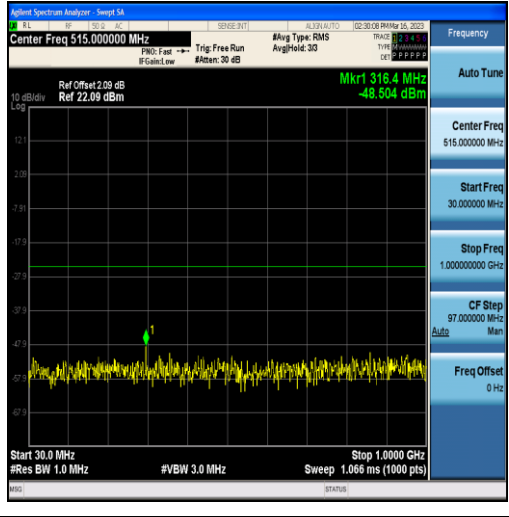

Band7-20MHz-16QAM-20850-100RB#0-Range3:6000~27000MHz

Band7-20MHz-QPSK-21100-100RB#0-Range1:30~1000MHz

Band7-20MHz-QPSK-21100-100RB#0-Range2:1000~6000MHz

Band7-20MHz-QPSK-21100-100RB#0-Range3:6000~27000MHz