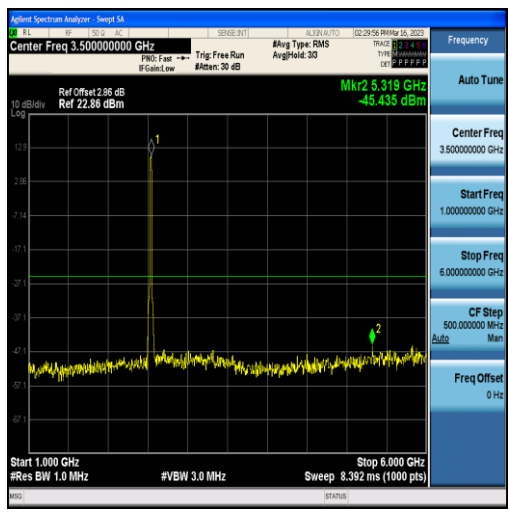

Band7-20MHz-QPSK-21100-100RB#0-Range1:30~1000MHz

Band7-20MHz-QPSK-21100-100RB#0-Range2:1000~6000MHz