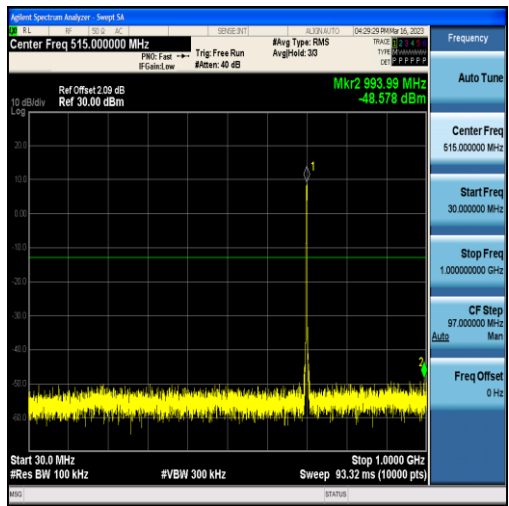

Band12-3MHz-16QAM-23025-15RB#0-Range1:30~1000MHz

Band12-3MHz-16QAM-23025-15RB#0-Range2:1000~10000MHz

Band12-3MHz-QPSK-23095-15RB#0-Range1:30~1000MHz

Band12-3MHz-QPSK-23095-15RB#0-Range2:1000~10000MHz

Band12-3MHz-16QAM-23095-15RB#0-Range1:30~1000MHz