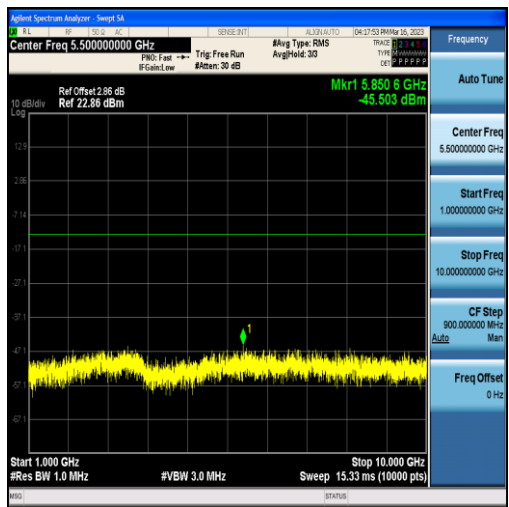

Band12-1.4MHz-QPSK-23017-6RB#0-Range1:30~1000MHz

Band12-1.4MHz-QPSK-23017-6RB#0-Range2:1000~10000MHz

Band12-1.4MHz-16QAM-23017-6RB#0-Range1:30~100MHz

Band12-1.4MHz-16QAM-23017-6RB#0-Range2:1000~10000MHz

Band12-1.4MHz-QPSK-23095-6RB#0-Range1:30~1000MHz