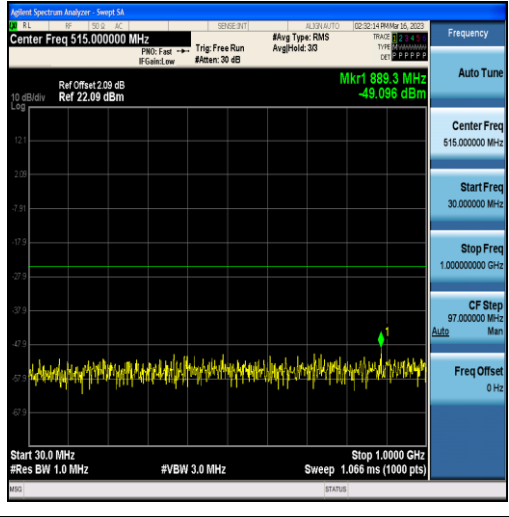

Band7-20MHz-QPSK-21350-100RB#0-Range3:600~27000MHz

Band7-20MHz-16QAM-21350-100RB#0-Range1:30~1000MHz