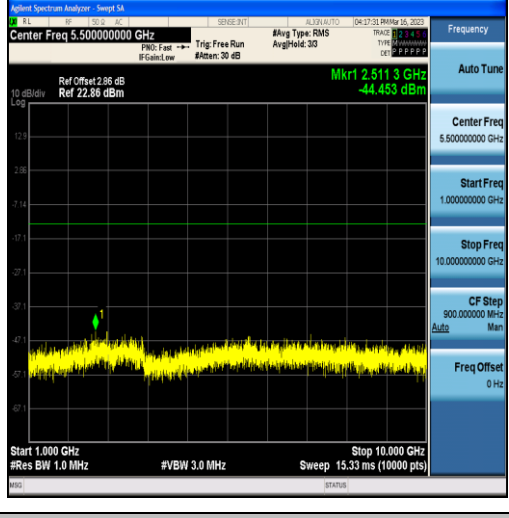

Band12-1.4MHz-QPSK-23017-6RB#0-Range1:30~1000MHz

Band12-1.4MHz-QPSK-23017-6RB#0-Range2:1000~10000MHz