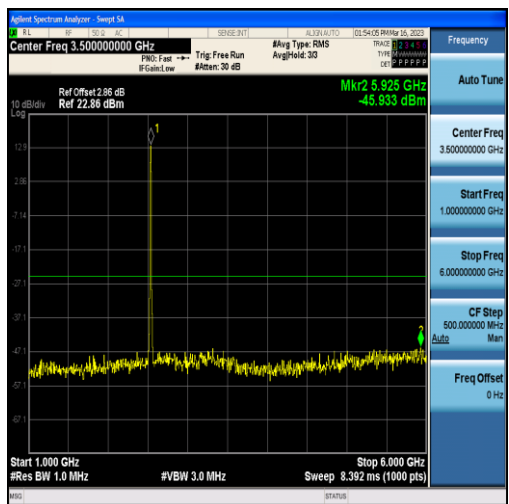

Band7-10MHz-QPSK-20800-50RB#0-Range3:6000~27000MHz

Band7-10MHz-16QAM-20800-50RB#0-Range1:30~1000MHz

Band7-10MHz-16QAM-20800-50RB#0-Range2:1000~6000MHz

Band7-10MHz-16QAM-20800-50RB#0-Range3:6000~27000MHz

Band7-10MHz-QPSK-21100-50RB#0-Range1:30~1000MHz