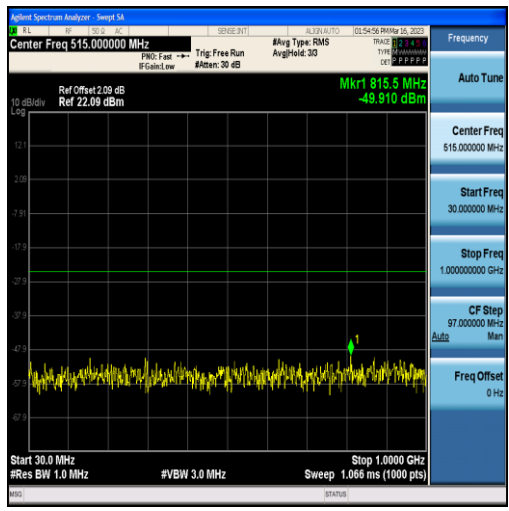

Band7-10MHz-QPSK-21100-50RB#0-Range2:1000~6000MHz

Band7-10MHz-QPSK-21100-50RB#0-Range3:6000~27000MHz

Band7-10MHz-16QAM-21100-50RB#0-Range1:30~1000MHz

Band7-10MHz-16QAM-21100-50RB#0-Range2:1000~6000MHz

Band7-10MHz-16QAM-21100-50RB#0-Range3:600~2700MHz