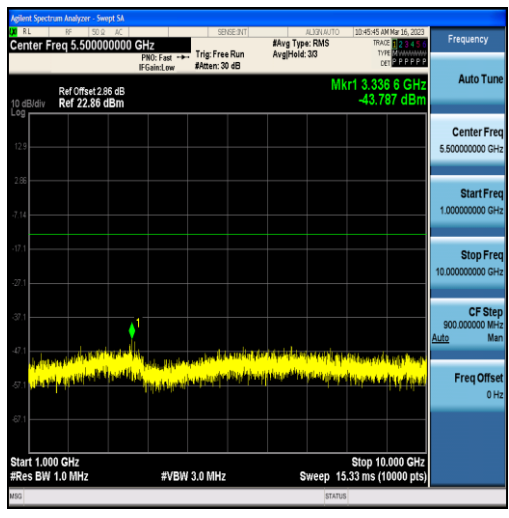

Band5-3MHz-16QAM-20635-15RB#0-Range1:30~1000MHz

Band5-3MHz-16QAM-20635-15RB#0-Range2:1000~10000MHz