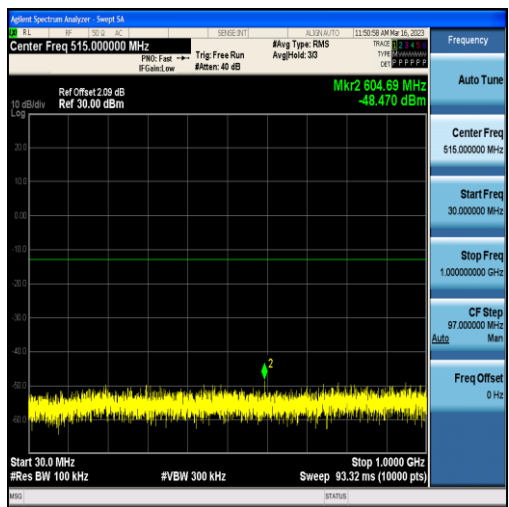

Band5-5MHz-QPSK-20625-25RB#0-Range2:1000~10000MHz

Band5-5MHz-16QAM-20625-25RB#0-Range1:30~1000MHz