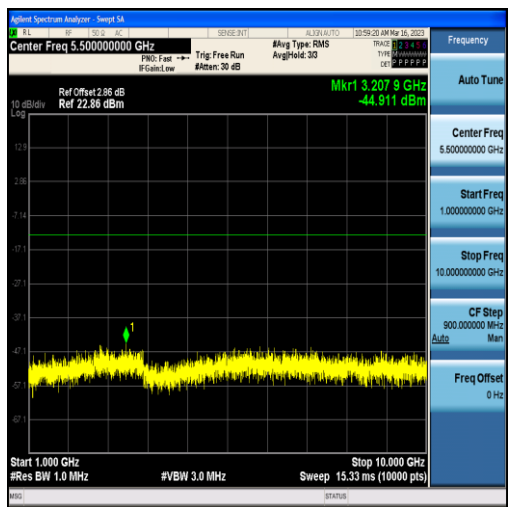

Band5-5MHz-16QAM-20425-25RB#0-Range2:1000~10000MHz

Band5-5MHz-QPSK-20525-25RB#0-Range1:30~1000MHz

Band5-5MHz-QPSK-20525-25RB#0-Range2:1000~10000MHz

Band5-5MHz-16QAM-20525-25RB#0-Range1:30~1000MHz

Band5-5MHz-16QAM-20525-25RB#0-Range2:1000~10000MHz