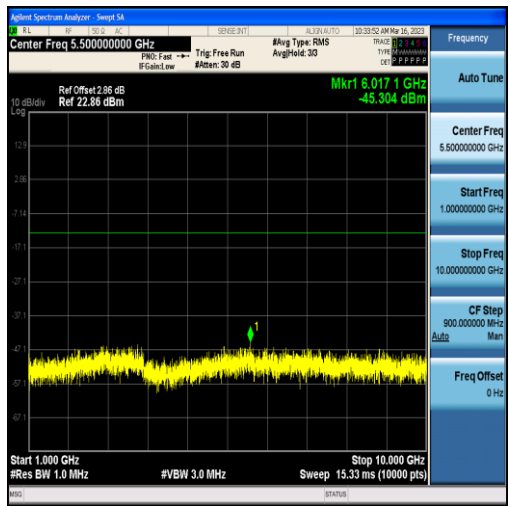

Band5-1.4MHz-16QAM-20407-6RB#0-Range1:30~1000MHz

Band5-1.4MHz-16QAM-20407-6RB#0-Range2:1000~10000MHz