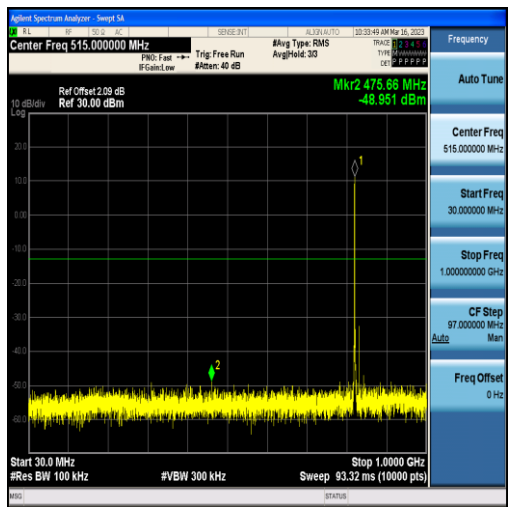

Band4-20MHz-QPSK-20300-100RB#0-Range2:1000~20000MHz

Band4-20MHz-16QAM-20300-100RB#0-Range1:30~1000MHz

Band4-20MHz-16QAM-20300-100RB#0-Range2:1000~20000MHz

Band5-1.4MHz-QPSK-20407-6RB#0-Range1:30~1000MHz

Band5-1.4MHz-QPSK-20407-6RB#0-Range2:1000~10000MHz