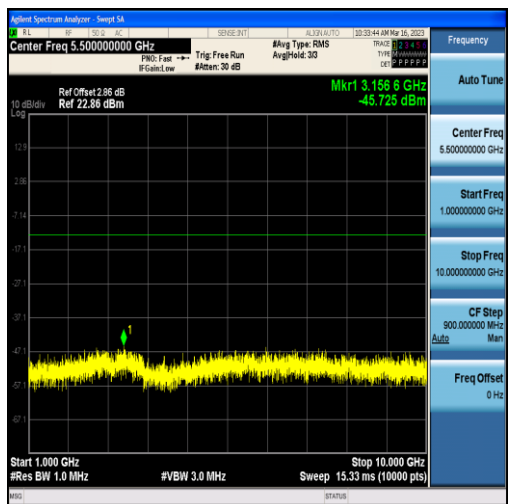

Band4-20MHz-QPSK-20300-100RB#0-Range2:1000~20000MHz

Band4-20MHz-16QAM-20300-100RB#0-Range1:30~1000MHz

Band4-20MHz-16QAM-20300-100RB#0-Range2:1000~20000MHz

Band5-1.4MHz-QPSK-20407-6RB#0-Range1:30~1000MHz

Band5-1.4MHz-QPSK-20407-6RB#0-Range2:1000~10000MHz