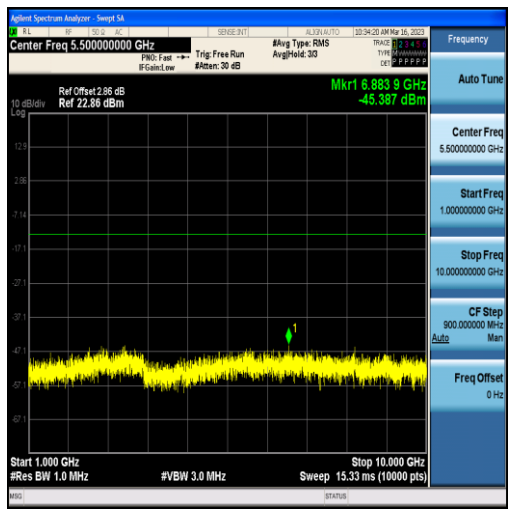

Band5-1.4MHz-QPSK-20525-6RB#0-Range1:30~1000MHz

Band5-1.4MHz-QPSK-20525-6RB#0-Range2:1000~10000MHz