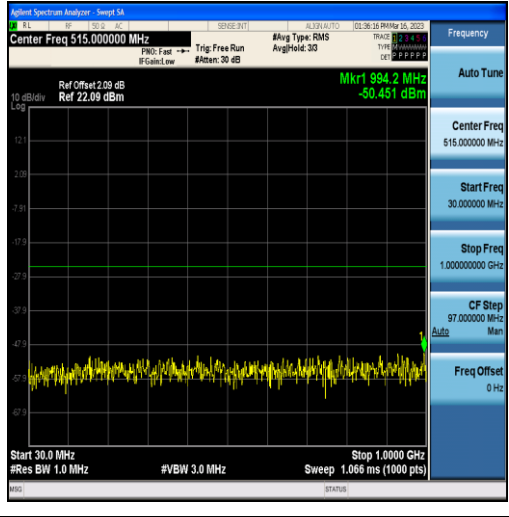

Band5-10MHz-16QAM-20600-50RB#0-Range2:1000~10000MHz

Band7-5MHz-QPSK-20775-25RB#0-Range1:30~1000MHz

Band7-5MHz-QPSK-20775-25RB#0-Range2:1000~6000MHz

Band7-5MHz-QPSK-20775-25RB#0-Range3:6000~27000MHz

Band7-5MHz-16QAM-20775-25RB#0-Range1:30~1000MHz