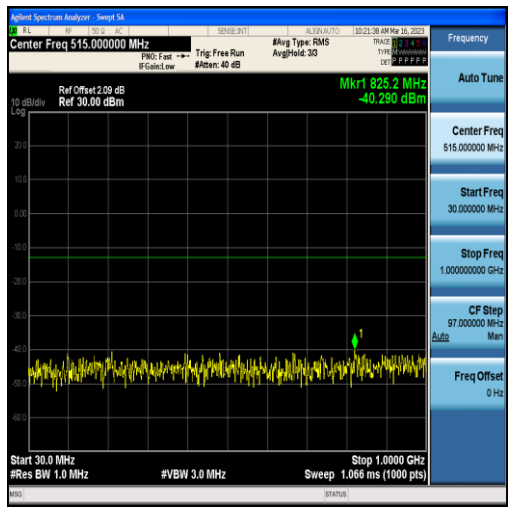

Band4-20MHz-QPSK-20175-100RB#0-Range2:1000~20000MHz

Band4-20MHz-16QAM-20175-100RB#0-Range1:30~1000MHz