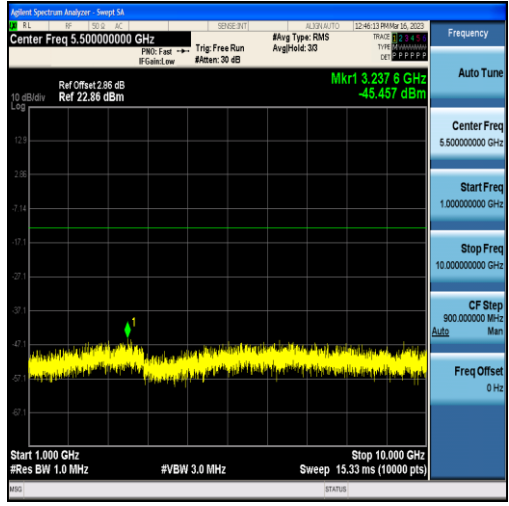

Band5-10MHz-QPSK-20600-50RB#0-Range1:30~1000MHz

Band5-10MHz-QPSK-20600-50RB#0-Range2:1000~10000MHz