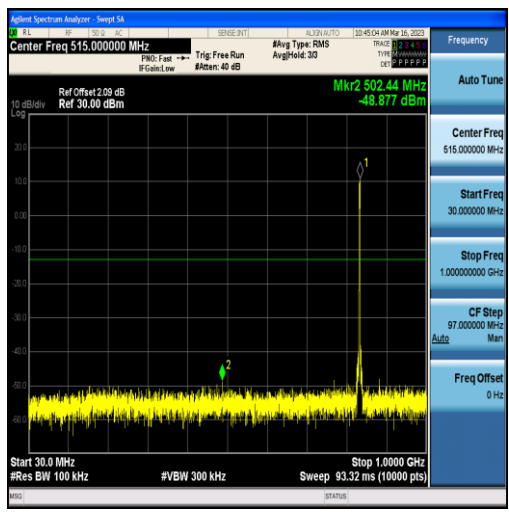

Band5-3MHz-QPSK-20415-15RB#0-Range1:30~1000MHz

Band5-3MHz-QPSK-20415-15RB#0-Range2:1000~10000MHz

Band5-3MHz-16QAM-20415-15RB#0-Range1:30~1000MHz

Band5-3MHz-16QAM-20415-15RB#0-Range2:1000~10000MHz

Band5-3MHz-QPSK-20525-15RB#0-Range1:30~1000MHz