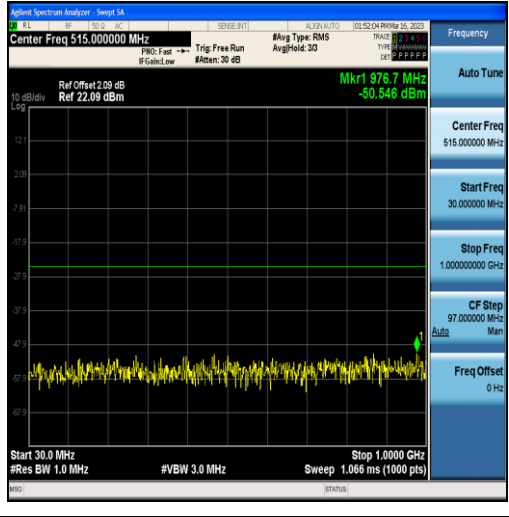

Band7-5MHz-16QAM-21425-25RB#0-Range3:6000~27000MHz

Band7-10MHz-QPSK-20800-50RB#0-Range1:30~1000MHz