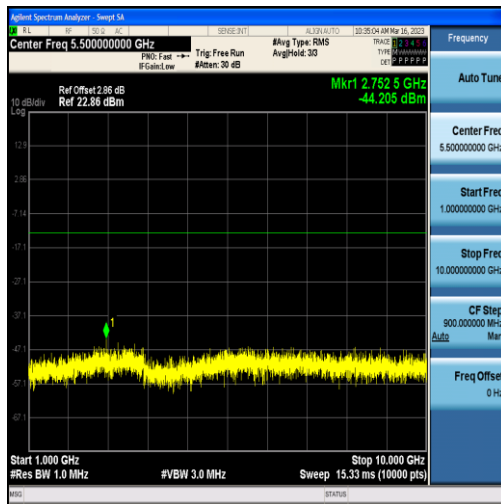

Band5-1.4MHz-QPSK-20643-6RB#0-Range1:30~1000MHz

Band5-1.4MHz-QPSK-20643-6RB#0-Range2:1000~10000MHz