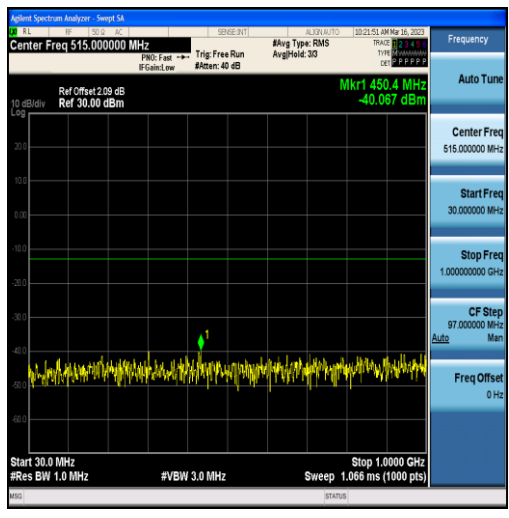

Band4-20MHz-16QAM-20175-100RB#0-Range2:1000~20000MHz

Band4-20MHz-QPSK-20300-100RB#0-Range1:30~1000MHz