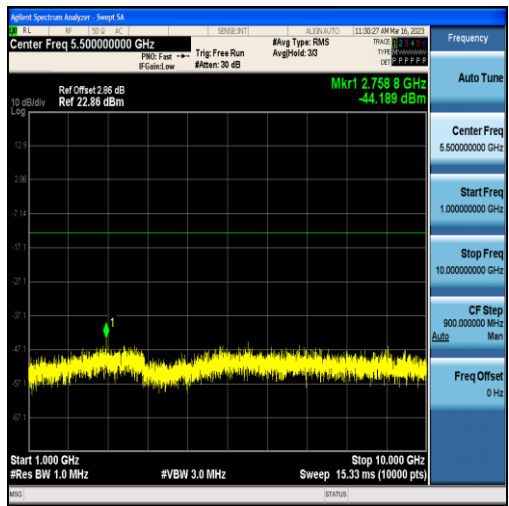

Band5-5MHz-QPSK-20625-25RB#0-Range1:30~1000MHz

Band5-5MHz-QPSK-20625-25RB#0-Range2:1000~10000MHz