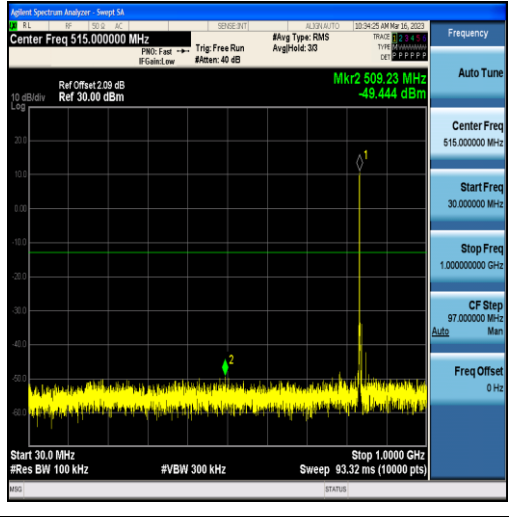

Band5-1.4MHz-16QAM-20407-6RB#0-Range1:30~1000MHz

Band5-1.4MHz-16QAM-20407-6RB#0-Range2:1000~10000MHz

Band5-1.4MHz-QPSK-20525-6RB#0-Range1:30~1000MHz

Band5-1.4MHz-QPSK-20525-6RB#0-Range2:1000~10000MHz

Band5-1.4MHz-16QAM-20525-6RB#0-Range1:30~1000MHz