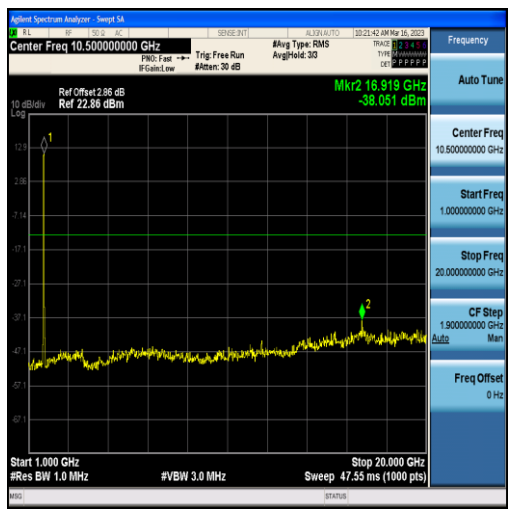

Band4-20MHz-QPSK-20050-100RB#0-Range2:1000~20000MHz

Band4-20MHz-16QAM-20050-100RB#0-Range1:30~1000MHz

Band4-20MHz-16QAM-20050-100RB#0-Range2:1000~20000MHz

Band4-20MHz-QPSK-20175-100RB#0-Range1:30~1000MHz

Band4-20MHz-QPSK-20175-100RB#0-Range2:1000~20000MHz

Band4-20MHz-16QAM-20175-100RB#0-Range1:30~1000MHz

Band4-20MHz-16QAM-20175-100RB#0-Range2:1000~20000MHz

Band4-20MHz-QPSK-20300-100RB#0-Range1:30~1000MHz