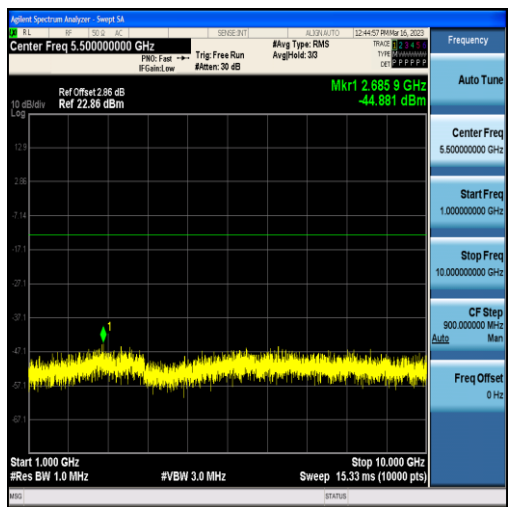

Band5-5MHz-QPSK-20625-25RB#0-Range1:30~1000MHz

Band5-5MHz-QPSK-20625-25RB#0-Range2:1000~10000MHz

Band5-5MHz-16QAM-20625-25RB#0-Range1:30~1000MHz

Band5-5MHz-16QAM-20625-25RB#0-Range2:1000~10000MHz

Band5-10MHz-QPSK-20450-50RB#0-Range1:30~1000MHz