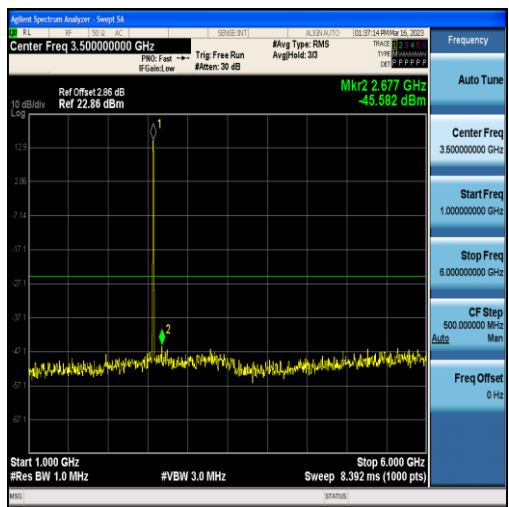

Band7-5MHz-16QAM-21100-25RB#0-Range1:30~1000MHz

Band7-5MHz-16QAM-21100-25RB#0-Range2:1000~6000MHz

Band7-5MHz-16QAM-21100-25RB#0-Range3:6000~27000MHz

Band7-5MHz-QPSK-21425-25RB#0-Range1:30~1000MHz

Band7-5MHz-QPSK-21425-25RB#0-Range2:1000~6000MHz