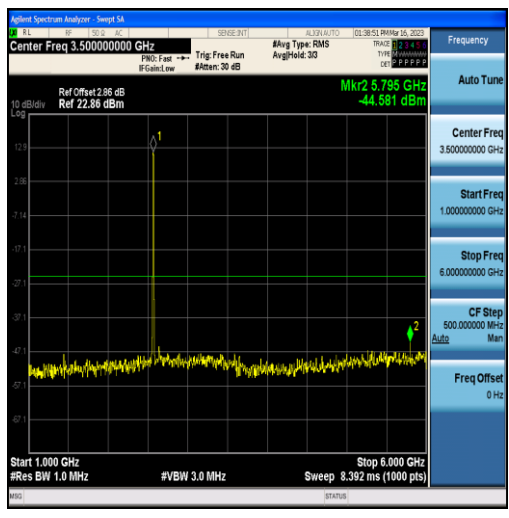

Band7-5MHz-16QAM-21425-25RB#0-Range1:30~1000MHz

Band7-5MHz-16QAM-21425-25RB#0-Range2:1000~6000MHz