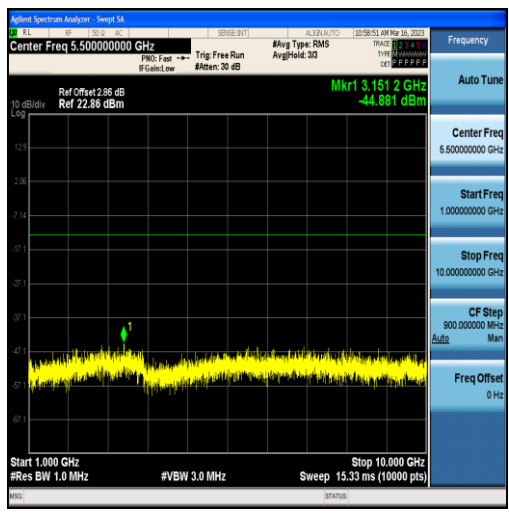

Band5-5MHz-QPSK-20425-25RB#0-Range1:30~1000MHz

Band5-5MHz-QPSK-20425-25RB#0-Range2:1000~10000MHz