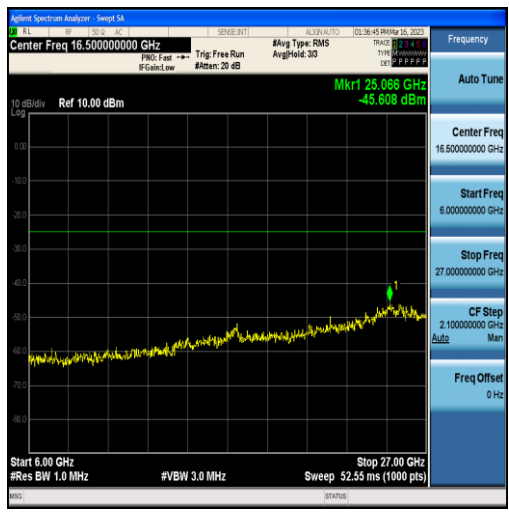

Band7-5MHz-16QAM-20775-25RB#0-Range2:1000~6000MHz

Band7-5MHz-16QAM-20775-25RB#0-Range3:6000~27000MHz

Band7-5MHz-QPSK-21100-25RB#0-Range1:30~100MHz

Band7-5MHz-QPSK-21100-25RB#0-Range2:1000~6000MHz

Band7-5MHz-QPSK-21100-25RB#0-Range3:6000~27000MHz