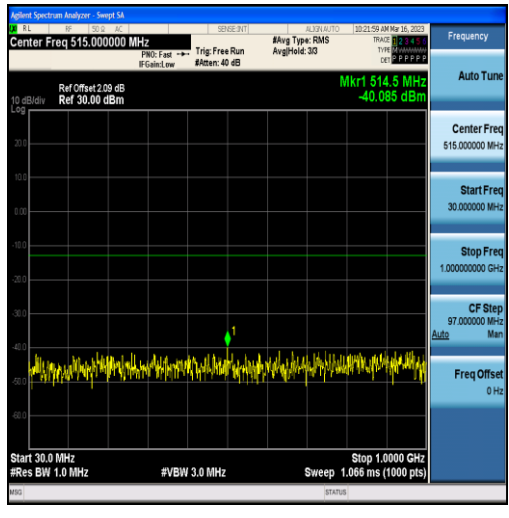

Band4-20MHz-QPSK-20300-100RB#0-Range2:1000~20000MHz

Band4-20MHz-16QAM-20300-100RB#0-Range1:30~1000MHz