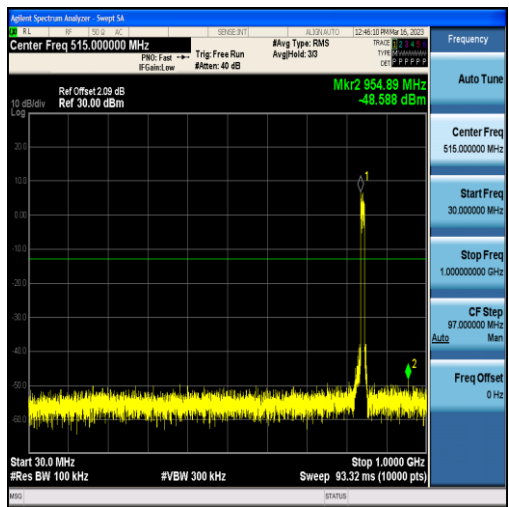

Band5-10MHz-16QAM-20525-50RB#0-Range2:1000~10000MHz

Band5-10MHz-QPSK-20600-50RB#0-Range1:30~1000MHz