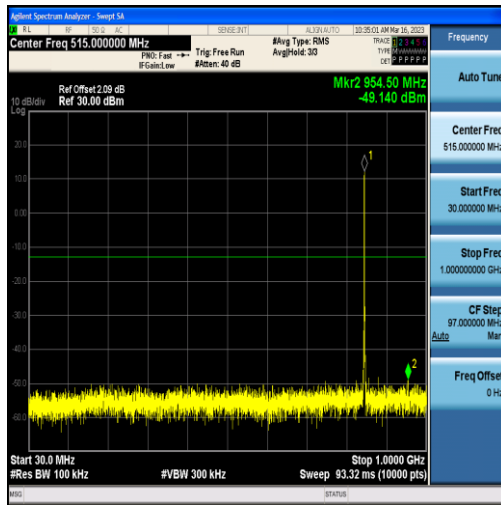

Band5-1.4MHz-16QAM-20525-6RB#0-Range2:1000~10000MHz

Band5-1.4MHz-QPSK-20643-6RB#0-Range1:30~1000MHz