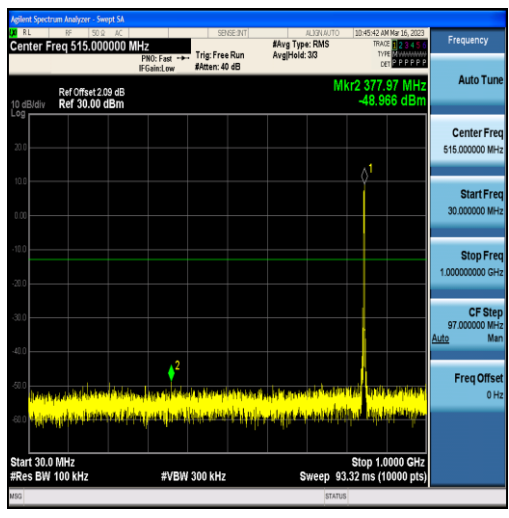

Band5-3MHz-QPSK-20525-15RB#0-Range2:1000~10000MHz

Band5-3MHz-16QAM-20525-15RB#0-Range1:30~1000MHz

Band5-3MHz-16QAM-20525-15RB#0-Range2:1000~10000MHz

Band5-3MHz-QPSK-20635-15RB#0-Range1:30~1000MHz

Band5-3MHz-QPSK-20635-15RB#0-Range2:1000~10000MHz