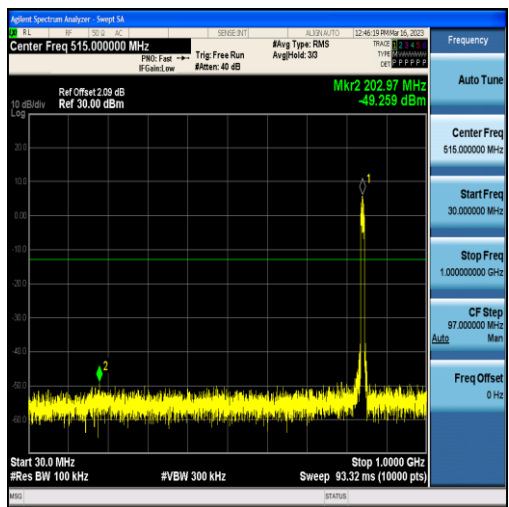

Band5-10MHz-16QAM-20525-50RB#0-Range1:30~1000MHz

Band5-10MHz-16QAM-20525-50RB#0-Range2:1000~10000MHz

Band5-10MHz-QPSK-20600-50RB#0-Range1:30~1000MHz

Band5-10MHz-QPSK-20600-50RB#0-Range2:1000~10000MHz

Band5-10MHz-16QAM-20600-50RB#0-Range1:30~1000MHz