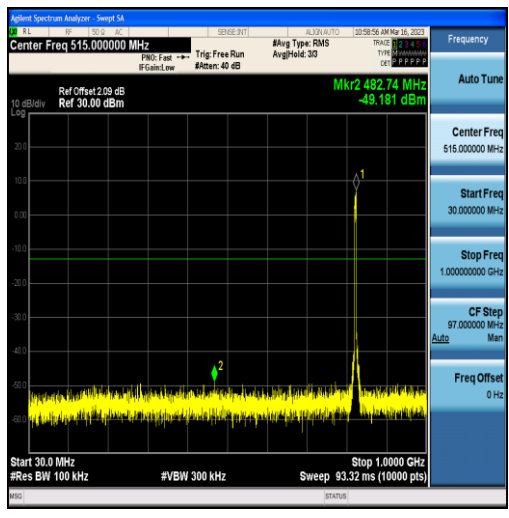

Band5-3MHz-16QAM-20635-15RB#0-Range1:30~1000MHz

Band5-3MHz-16QAM-20635-15RB#0-Range2:1000~10000MHz

Band5-5MHz-QPSK-20425-25RB#0-Range1:30~1000MHz

Band5-5MHz-QPSK-20425-25RB#0-Range2:1000~10000MHz

Band5-5MHz-16QAM-20425-25RB#0-Range1:30~1000MHz