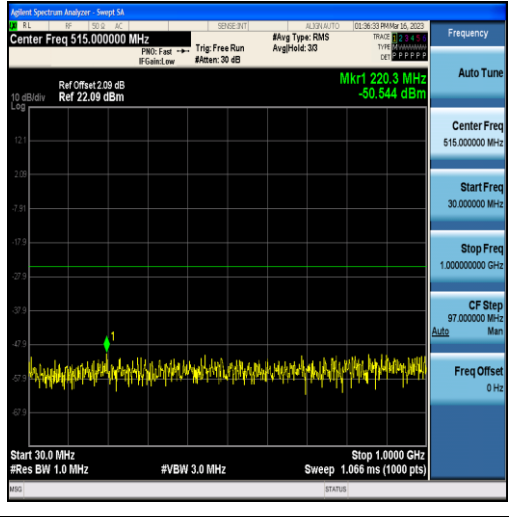

Band7-5MHz-16QAM-20775-25RB#0-Range3:6000~27000MHz

Band7-5MHz-QPSK-21100-25RB#0-Range1:30~100MHz