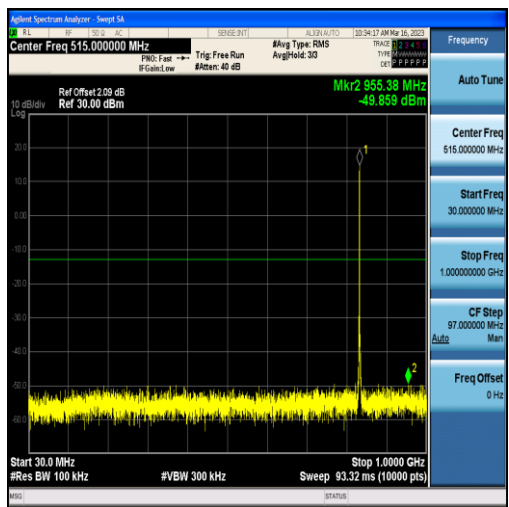

Band5-1.4MHz-16QAM-20407-6RB#0-Range2:1000~10000MHz

Band5-1.4MHz-QPSK-20525-6RB#0-Range1:30~1000MHz