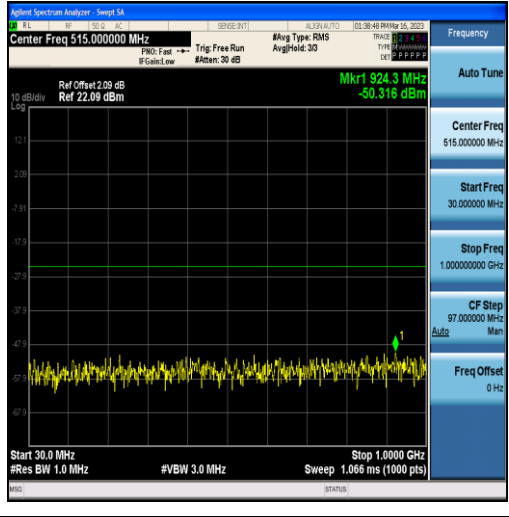

Band7-5MHz-QPSK-21425-25RB#0-Range3:6000~27000MHz

Band7-5MHz-16QAM-21425-25RB#0-Range1:30~1000MHz