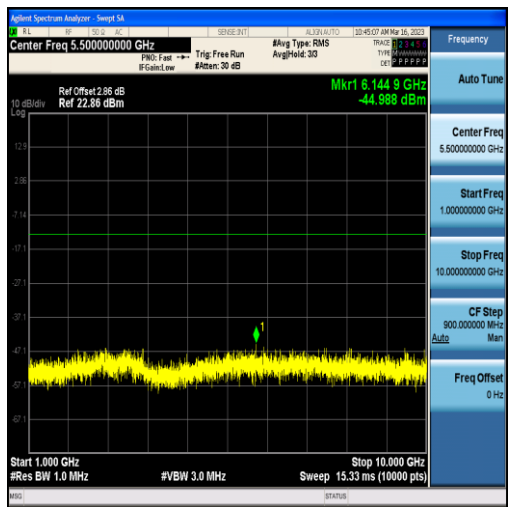

Band5-3MHz-QPSK-20415-15RB#0-Range1:30~1000MHz

Band5-3MHz-QPSK-20415-15RB#0-Range2:1000~10000MHz

Band5-3MHz-16QAM-20415-15RB#0-Range1:30~1000MHz

Band5-3MHz-16QAM-20415-15RB#0-Range2:1000~10000MHz

Band5-3MHz-QPSK-20525-15RB#0-Range1:30~1000MHz