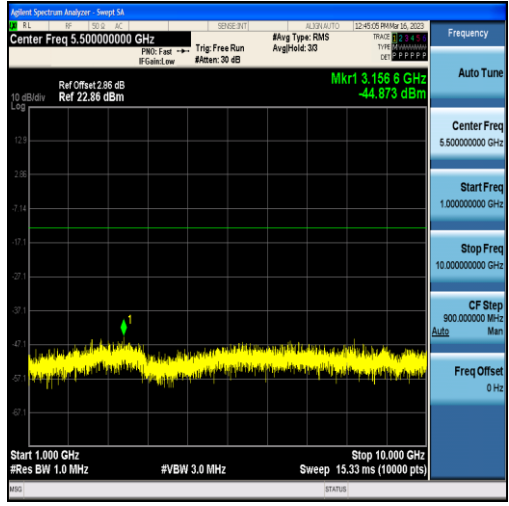

Band5-10MHz-16QAM-20450-50RB#0-Range1:30~1000MHz

Band5-10MHz-16QAM-20450-50RB#0-Range2:1000~10000MHz