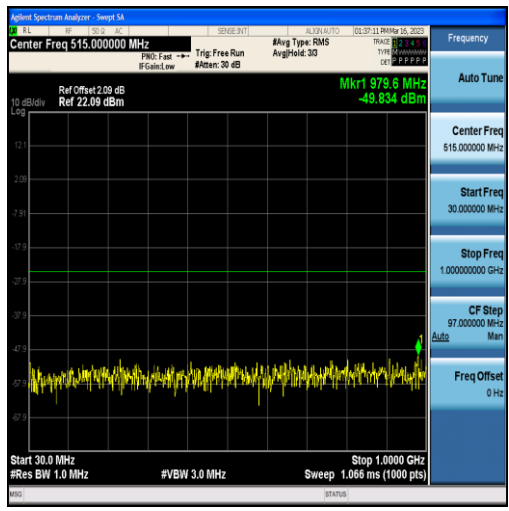

Band7-5MHz-16QAM-21100-25RB#0-Range3:6000~27000MHz

Band7-5MHz-QPSK-21425-25RB#0-Range1:30~1000MHz