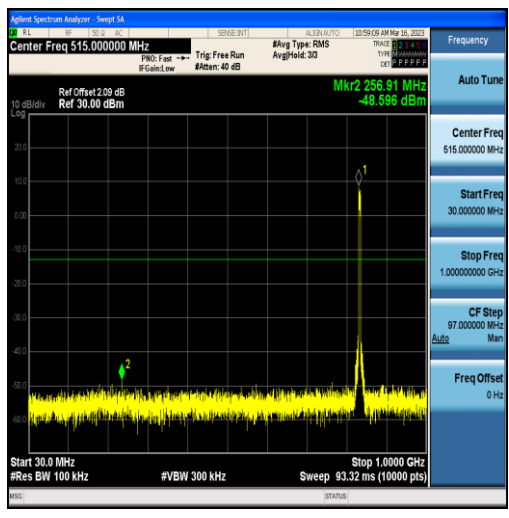

Band5-5MHz-16QAM-20425-25RB#0-Range2:1000~10000MHz

Band5-5MHz-QPSK-20525-25RB#0-Range1:30~1000MHz