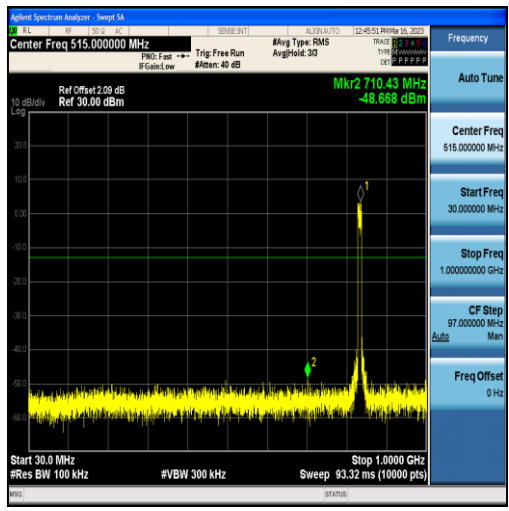

Band5-10MHz-QPSK-20450-50RB#0-Range2:1000~10000MHz

Band5-10MHz-16QAM-20450-50RB#0-Range1:30~1000MHz

Band5-10MHz-16QAM-20450-50RB#0-Range2:1000~10000MHz

Band5-10MHz-QPSK-20525-50RB#0-Range1:30~1000MHz

Band5-10MHz-QPSK-20525-50RB#0-Range2:1000~10000MHz