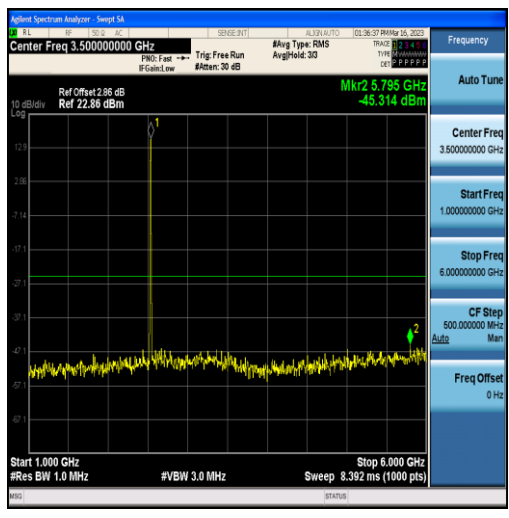

Band7-5MHz-QPSK-21100-25RB#0-Range1:30~100MHz

Band7-5MHz-QPSK-21100-25RB#0-Range2:1000~6000MHz