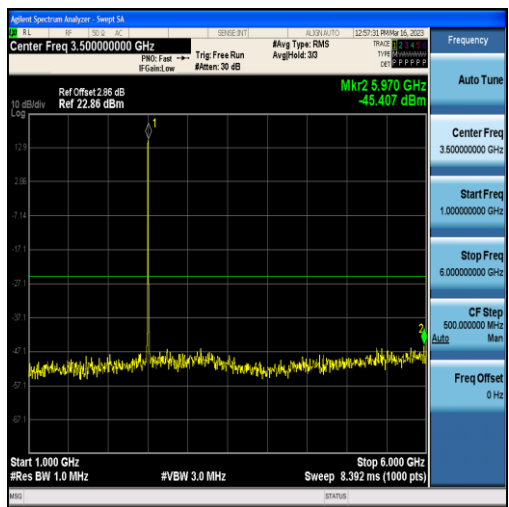

Band7-5MHz-QPSK-20775-25RB#0-Range1:30~1000MHz

Band7-5MHz-QPSK-20775-25RB#0-Range2:1000~6000MHz