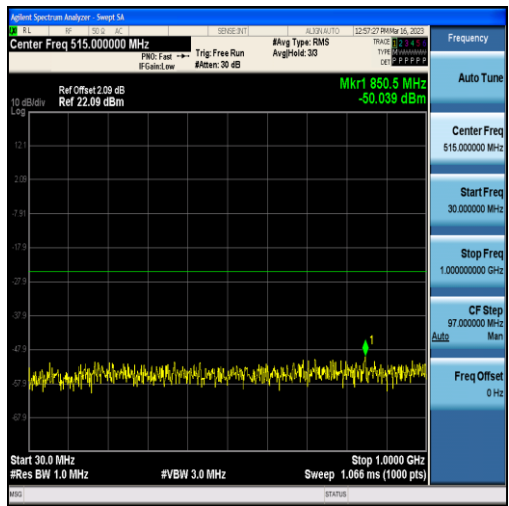

Band5-10MHz-16QAM-20600-50RB#0-Range2:1000~10000MHz

Band7-5MHz-QPSK-20775-25RB#0-Range1:30~1000MHz