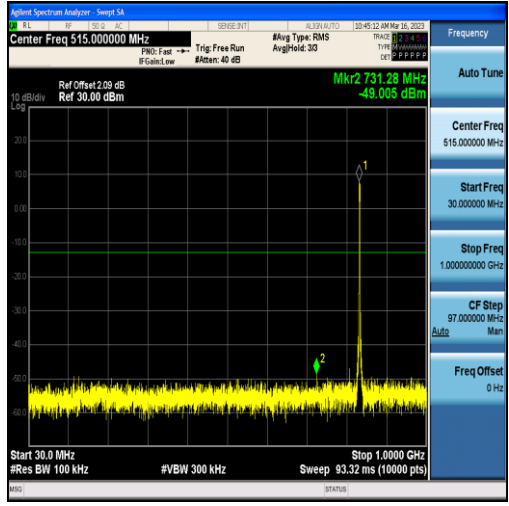

Band5-3MHz-QPSK-20525-15RB#0-Range2:1000~10000MHz

Band5-3MHz-16QAM-20525-15RB#0-Range1:30~1000MHz