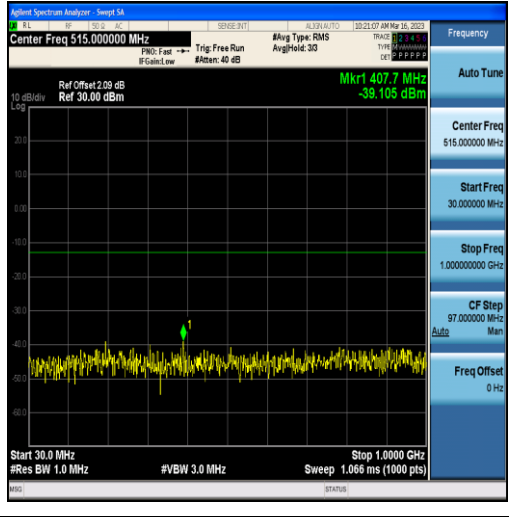

Band4-15MHz-QPSK-20325-75RB#0-Range1:30~1000MHz

Band4-15MHz-QPSK-20325-75RB#0-Range2:1000~20000MHz

Band4-15MHz-16QAM-20325-75RB#0-Range1:30~1000MHz

Band4-15MHz-16QAM-20325-75RB#0-Range2:1000~20000MHz

Band4-20MHz-QPSK-20050-100RB#0-Range1:30~1000MHz

Band4-20MHz-QPSK-20050-100RB#0-Range2:1000~20000MHz

Band4-20MHz-16QAM-20050-100RB#0-Range1:30~1000MHz

Band4-20MHz-16QAM-20050-100RB#0-Range2:1000~20000MHz

Band4-20MHz-QPSK-20175-100RB#0-Range1:30~1000MHz