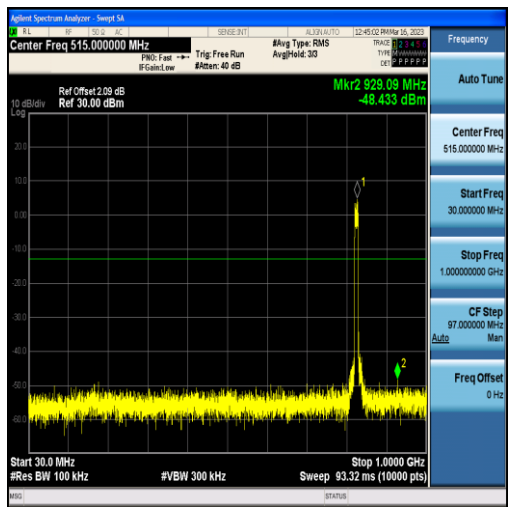

Band5-10MHz-QPSK-20450-50RB#0-Range2:1000~10000MHz

Band5-10MHz-16QAM-20450-50RB#0-Range1:30~1000MHz