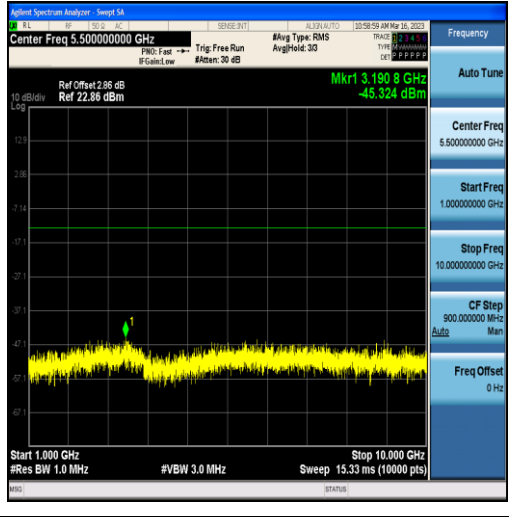

Band5-3MHz-16QAM-20635-15RB#0-Range1:30~1000MHz

Band5-3MHz-16QAM-20635-15RB#0-Range2:1000~10000MHz

Band5-5MHz-QPSK-20425-25RB#0-Range1:30~1000MHz

Band5-5MHz-QPSK-20425-25RB#0-Range2:1000~10000MHz

Band5-5MHz-16QAM-20425-25RB#0-Range1:30~1000MHz