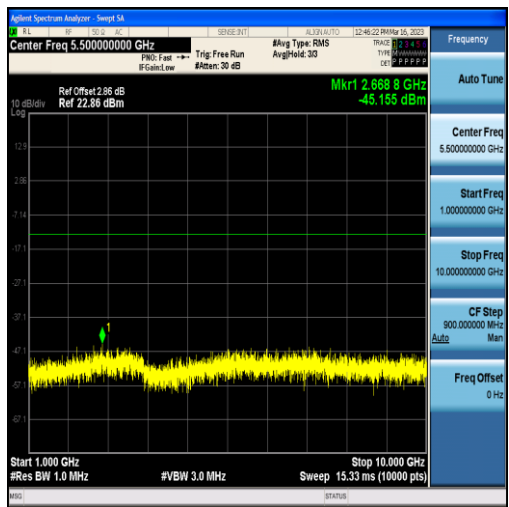

Band5-10MHz-16QAM-20525-50RB#0-Range1:30~1000MHz

Band5-10MHz-16QAM-20525-50RB#0-Range2:1000~10000MHz

Band5-10MHz-QPSK-20600-50RB#0-Range1:30~1000MHz

Band5-10MHz-QPSK-20600-50RB#0-Range2:1000~10000MHz

Band5-10MHz-16QAM-20600-50RB#0-Range1:30~1000MHz