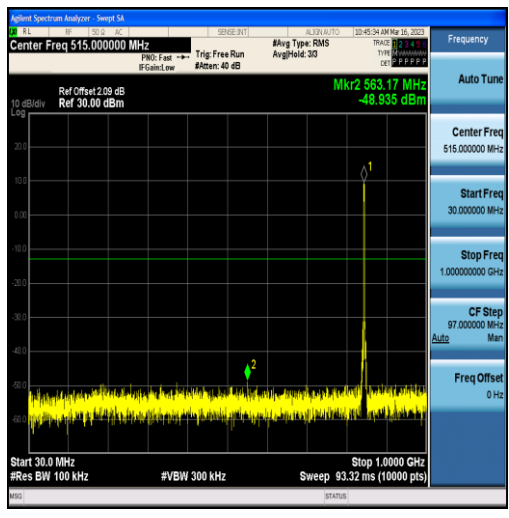

Band5-3MHz-16QAM-20525-15RB#0-Range2:1000~10000MHz

Band5-3MHz-QPSK-20635-15RB#0-Range1:30~1000MHz