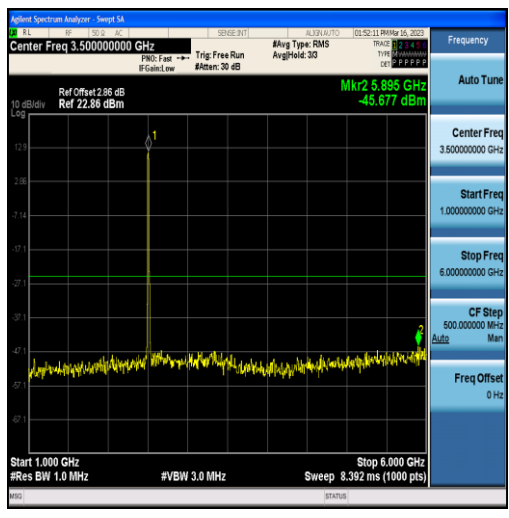

Band7-10MHz-QPSK-20800-50RB#0-Range2:1000~6000MHz