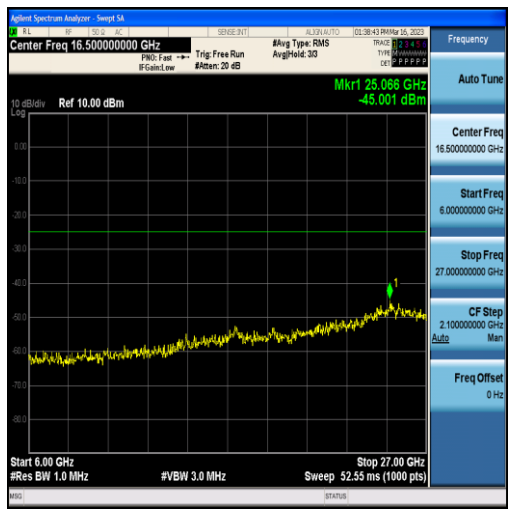

Band7-5MHz-16QAM-21100-25RB#0-Range1:30~1000MHz

Band7-5MHz-16QAM-21100-25RB#0-Range2:1000~6000MHz

Band7-5MHz-16QAM-21100-25RB#0-Range3:6000~27000MHz

Band7-5MHz-QPSK-21425-25RB#0-Range1:30~1000MHz

Band7-5MHz-QPSK-21425-25RB#0-Range2:1000~6000MHz