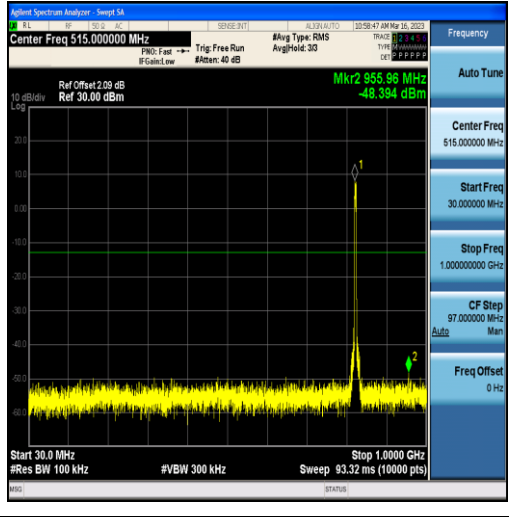

Band5-3MHz-16QAM-20635-15RB#0-Range2:1000~10000MHz

Band5-5MHz-QPSK-20425-25RB#0-Range1:30~1000MHz