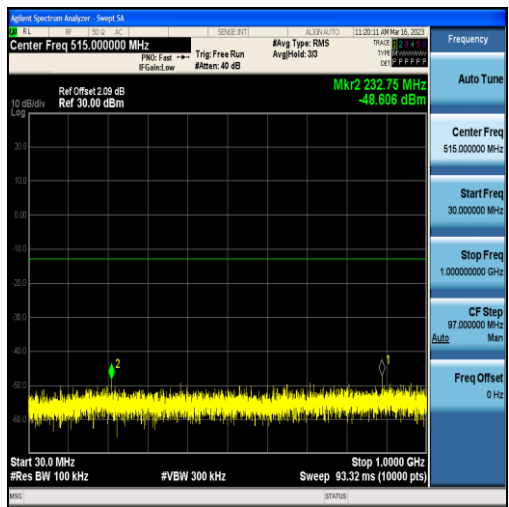

Band5-5MHz-16QAM-20425-25RB#0-Range2:1000~10000MHz

Band5-5MHz-QPSK-20525-25RB#0-Range1:30~1000MHz

Band5-5MHz-QPSK-20525-25RB#0-Range2:1000~10000MHz

Band5-5MHz-16QAM-20525-25RB#0-Range1:30~1000MHz

Band5-5MHz-16QAM-20525-25RB#0-Range2:1000~10000MHz