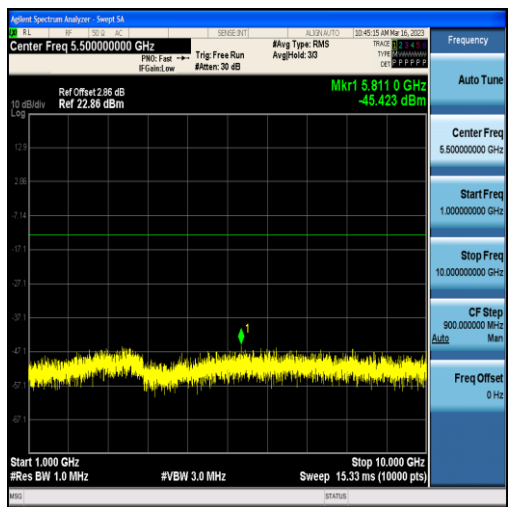

Band5-3MHz-16QAM-20525-15RB#0-Range1:30~1000MHz

Band5-3MHz-16QAM-20525-15RB#0-Range2:1000~10000MHz