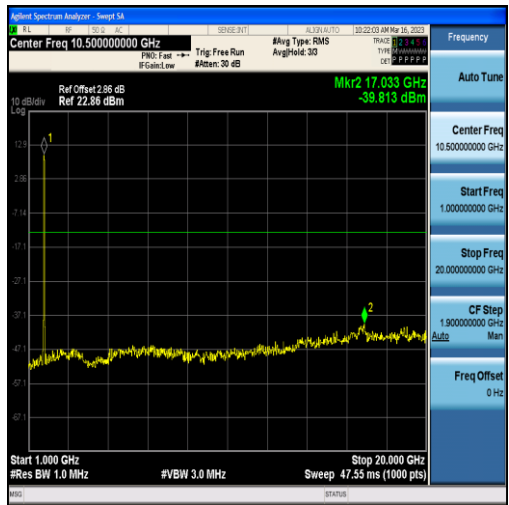

Band4-20MHz-16QAM-20300-100RB#0-Range1:30~1000MHz

Band4-20MHz-16QAM-20300-100RB#0-Range2:1000~20000MHz