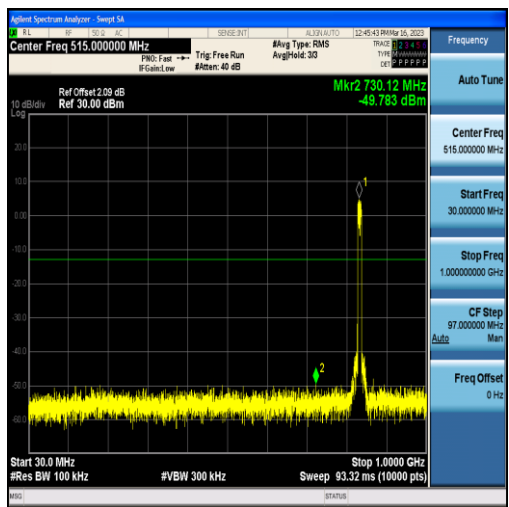

Band5-10MHz-16QAM-20450-50RB#0-Range2:1000~10000MHz

Band5-10MHz-QPSK-20525-50RB#0-Range1:30~1000MHz