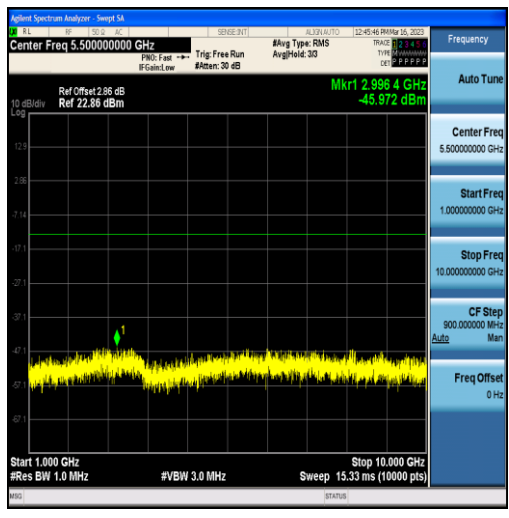

Band5-10MHz-QPSK-20450-50RB#0-Range2:1000~10000MHz

Band5-10MHz-16QAM-20450-50RB#0-Range1:30~1000MHz

Band5-10MHz-16QAM-20450-50RB#0-Range2:1000~10000MHz

Band5-10MHz-QPSK-20525-50RB#0-Range1:30~1000MHz

Band5-10MHz-QPSK-20525-50RB#0-Range2:1000~10000MHz