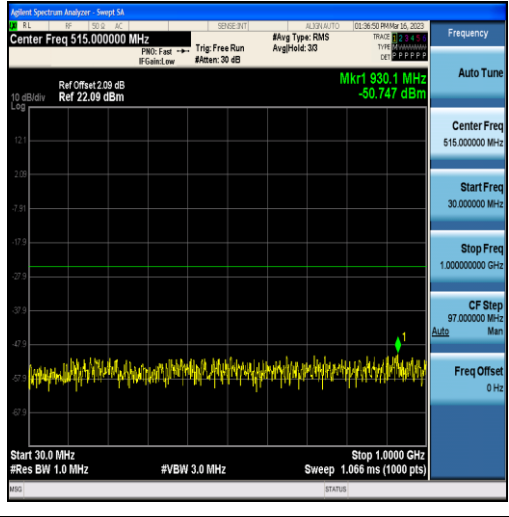

Band7-5MHz-16QAM-20775-25RB#0-Range2:1000~6000MHz

Band7-5MHz-16QAM-20775-25RB#0-Range3:6000~27000MHz

Band7-5MHz-QPSK-21100-25RB#0-Range1:30~100MHz

Band7-5MHz-QPSK-21100-25RB#0-Range2:1000~6000MHz

Band7-5MHz-QPSK-21100-25RB#0-Range3:6000~27000MHz