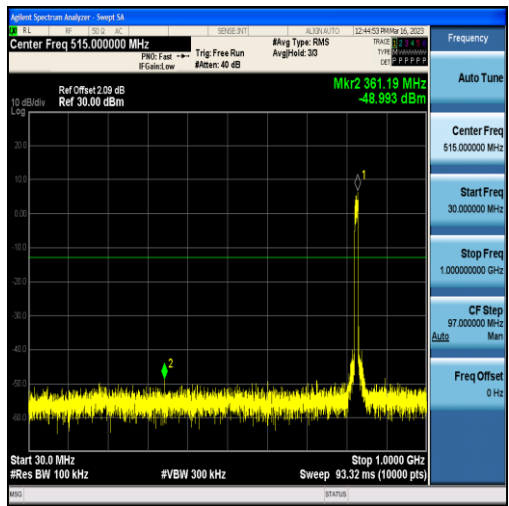

Band5-5MHz-QPSK-20625-25RB#0-Range1:30~1000MHz

Band5-5MHz-QPSK-20625-25RB#0-Range2:1000~10000MHz

Band5-5MHz-16QAM-20625-25RB#0-Range1:30~1000MHz

Band5-5MHz-16QAM-20625-25RB#0-Range2:1000~10000MHz

Band5-10MHz-QPSK-20450-50RB#0-Range1:30~1000MHz