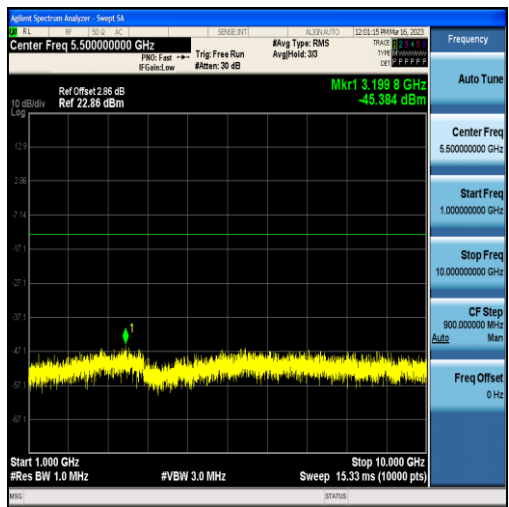

Band5-5MHz-16QAM-20625-25RB#0-Range1:30~1000MHz

Band5-5MHz-16QAM-20625-25RB#0-Range2:1000~10000MHz