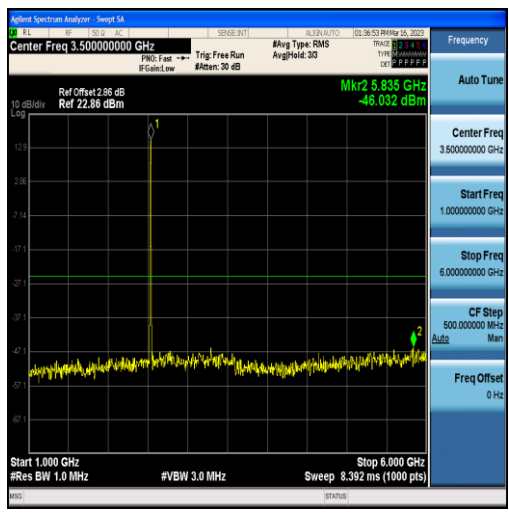

Band7-5MHz-16QAM-21100-25RB#0-Range1:30~1000MHz

Band7-5MHz-16QAM-21100-25RB#0-Range2:1000~6000MHz