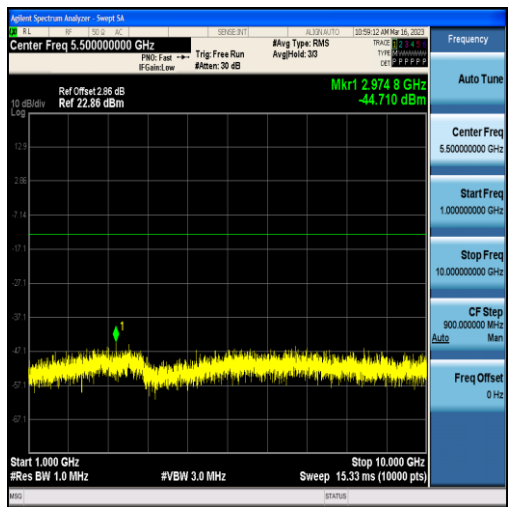

Band5-5MHz-QPSK-20525-25RB#0-Range1:30~1000MHz

Band5-5MHz-QPSK-20525-25RB#0-Range2:1000~10000MHz