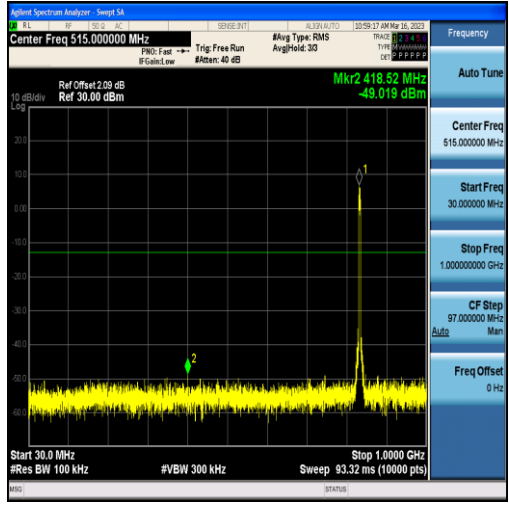

Band5-5MHz-QPSK-20525-25RB#0-Range2:1000~10000MHz

Band5-5MHz-16QAM-20525-25RB#0-Range1:30~1000MHz