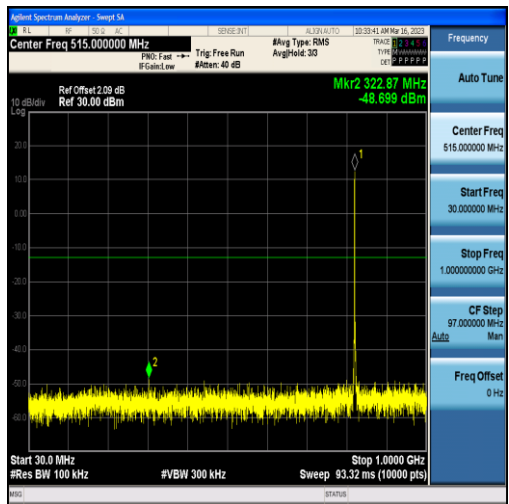

Band4-20MHz-16QAM-20300-100RB#0-Range2:1000~20000MHz

Band5-1.4MHz-QPSK-20407-6RB#0-Range1:30~1000MHz