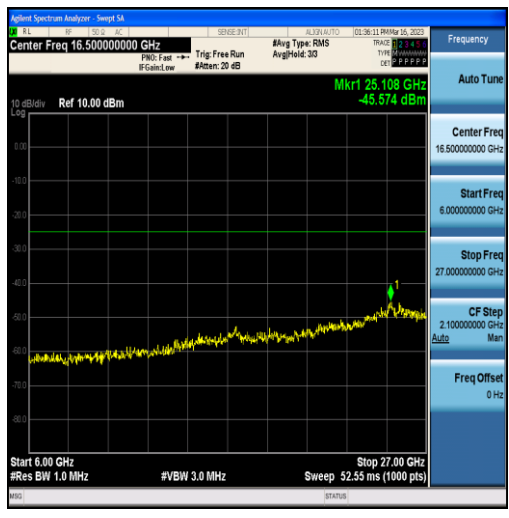

Band7-5MHz-QPSK-20775-25RB#0-Range2:1000~6000MHz

Band7-5MHz-QPSK-20775-25RB#0-Range3:6000~27000MHz