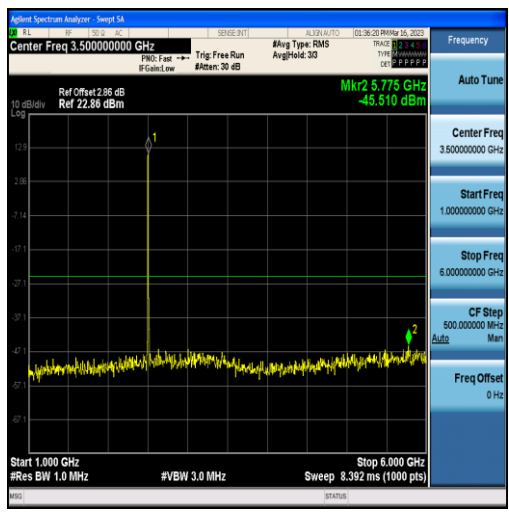

Band5-10MHz-16QAM-20600-50RB#0-Range2:1000~10000MHz

Band7-5MHz-QPSK-20775-25RB#0-Range1:30~1000MHz

Band7-5MHz-QPSK-20775-25RB#0-Range2:1000~6000MHz

Band7-5MHz-QPSK-20775-25RB#0-Range3:6000~27000MHz

Band7-5MHz-16QAM-20775-25RB#0-Range1:30~1000MHz