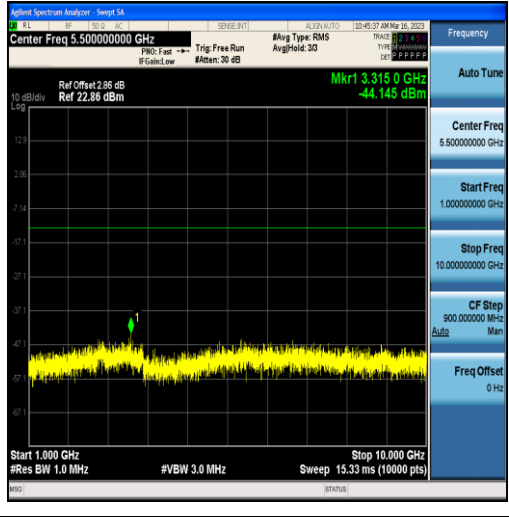

Band5-3MHz-QPSK-20525-15RB#0-Range2:1000~10000MHz

Band5-3MHz-16QAM-20525-15RB#0-Range1:30~1000MHz

Band5-3MHz-16QAM-20525-15RB#0-Range2:1000~10000MHz

Band5-3MHz-QPSK-20635-15RB#0-Range1:30~1000MHz

Band5-3MHz-QPSK-20635-15RB#0-Range2:1000~10000MHz