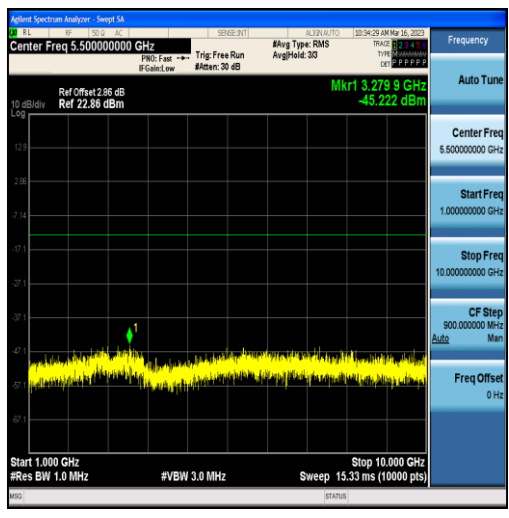

Band5-1.4MHz-16QAM-20407-6RB#0-Range1:30~1000MHz

Band5-1.4MHz-16QAM-20407-6RB#0-Range2:1000~10000MHz

Band5-1.4MHz-QPSK-20525-6RB#0-Range1:30~1000MHz

Band5-1.4MHz-QPSK-20525-6RB#0-Range2:1000~10000MHz

Band5-1.4MHz-16QAM-20525-6RB#0-Range1:30~1000MHz