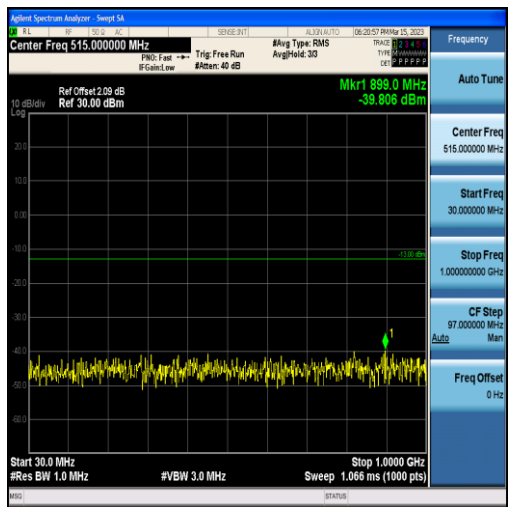

Band4-1.4MHz-16QAM-19957-6RB#0-Range2:1000~20000MHz

Band4-1.4MHz-QPSK-20175-6RB#0-Range1:30~1000MHz

Band4-1.4MHz-QPSK-20175-6RB#0-Range2:1000~2000MHz

Band4-1.4MHz-16QAM-20175-6RB#0-Range1:30~1000MHz

Band4-1.4MHz-16QAM-20175-6RB#0-Range2:1000~2000MHz