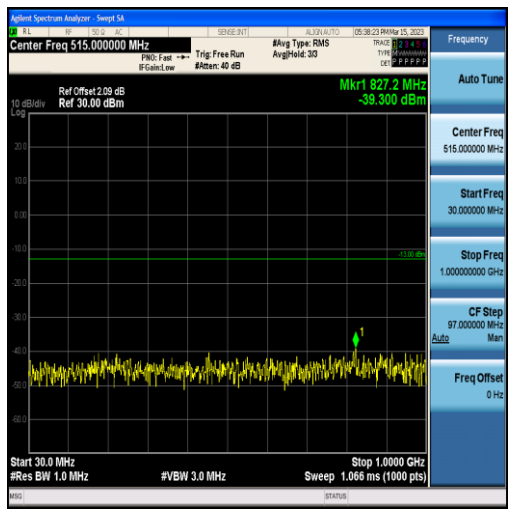

Band2-15MHz-16QAM-18675-75RB#0-Range2:1000~20000MHz

Band2-15MHz-QPSK-18900-75RB#0-Range1:30~1000MHz

Band2-15MHz-QPSK-18900-75RB#0-Range2:1000~20000MHz

Band2-15MHz-16QAM-18900-75RB#0-Range1:30~1000MHz

Band2-15MHz-16QAM-18900-75RB#0-Range2:1000~20000MHz