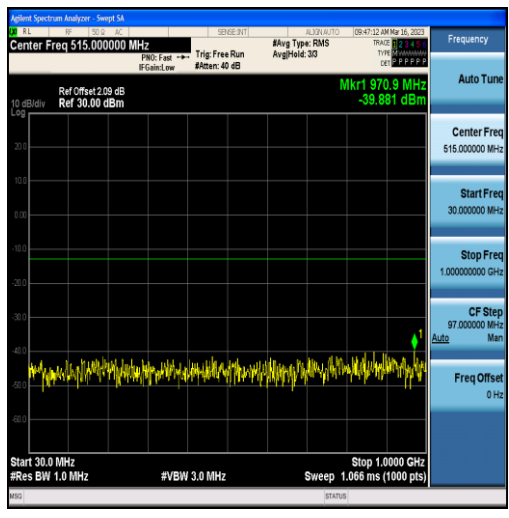

Band4-5MHz-QPSK-20175-25RB#0-Range1:30~1000MHz

Band4-5MHz-QPSK-20175-25RB#0-Range2:1000~20000MHz

Band4-5MHz-16QAM-20175-25RB#0-Range1:30~1000MHz

Band4-5MHz-16QAM-20175-25RB#0-Range2:1000~20000MHz

Band4-5MHz-QPSK-20375-25RB#0-Range1:30~1000MHz