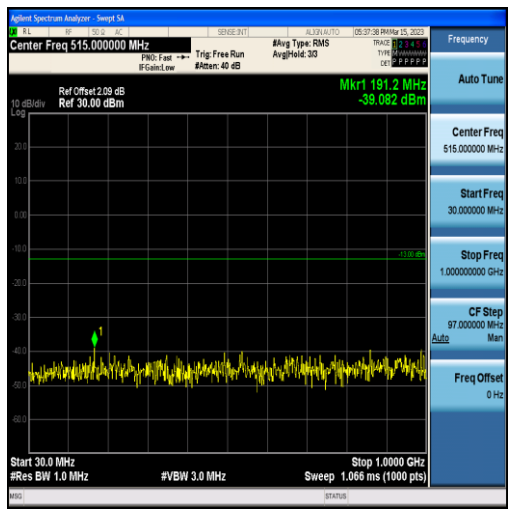

Band2-10MHz-16QAM-19150-50RB#0-Range1:30~1000MHz

Band2-10MHz-16QAM-19150-50RB#0-Range2:1000~20000MHz

Band2-15MHz-QPSK-18675-75RB#0-Range1:30~1000MHz

Band2-15MHz-QPSK-18675-75RB#0-Range2:1000~20000MHz

Band2-15MHz-16QAM-18675-75RB#0-Range1:30~1000MHz