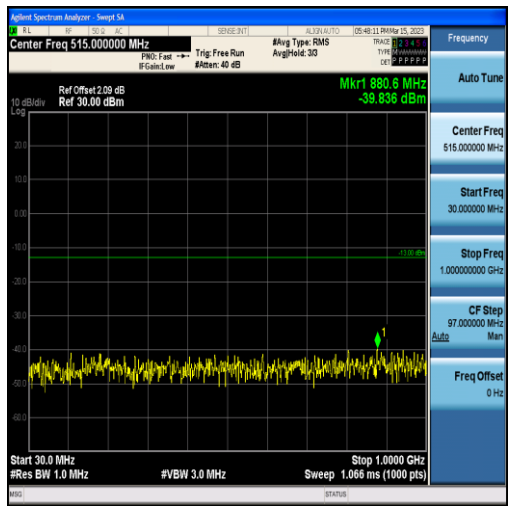

Band2-15MHz-QPSK-19125-75RB#0-Range1:30~1000MHz

Band2-15MHz-QPSK-19125-75RB#0-Range2:1000~20000MHz

Band2-15MHz-16QAM-19125-75RB#0-Range1:30~1000MHz

Band2-15MHz-16QAM-19125-75RB#0-Range2:100~2000MHz

Band2-20MHz-QPSK-18700-100RB#0-Range1:30~1000MHz