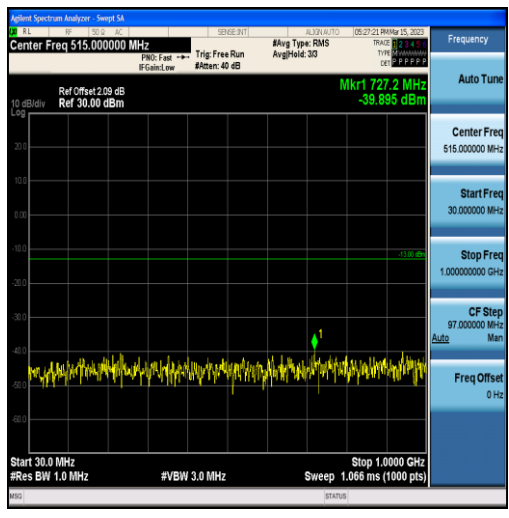

Band2-10MHz-QPSK-18900-50RB#0-Range2:1000~20000MHz

Band2-10MHz-16QAM-18900-50RB#0-Range1:30~1000MHz

Band2-10MHz-16QAM-18900-50RB#0-Range2:1000~20000MHz

Band2-10MHz-QPSK-19150-50RB#0-Range1:30~1000MHz

Band2-10MHz-QPSK-19150-50RB#0-Range2:1000~20000MHz