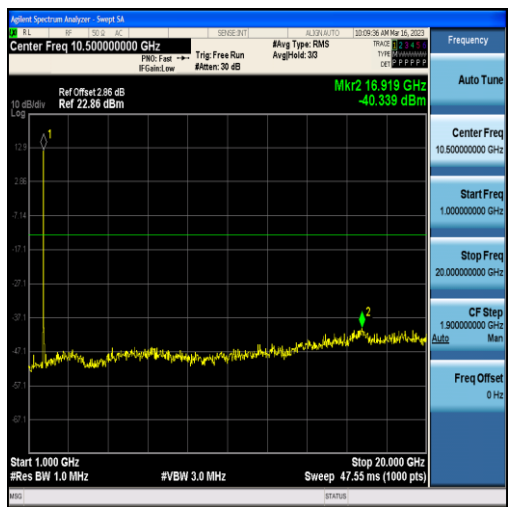

Band4-15MHz-QPSK-20025-75RB#0-Range1:30~1000MHz

Band4-15MHz-QPSK-20025-75RB#0-Range2:1000~20000MHz