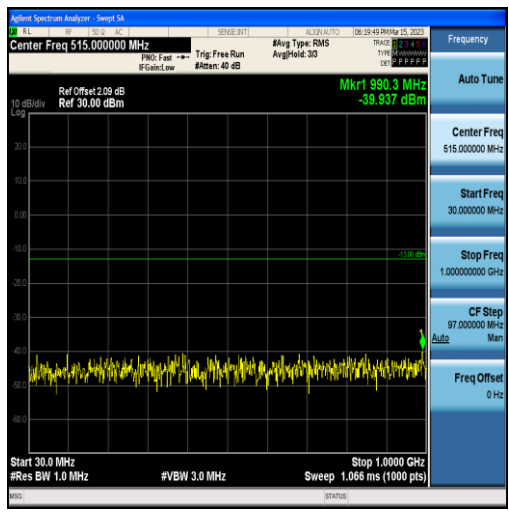

Band2-20MHz-16QAM-19100-100RB#0-Range1:30~1000MHz

Band2-20MHz-16QAM-19100-100RB#0-Range2:1000~20000MHz

Band4-1.4MHz-QPSK-19957-6RB#0-Range1:30~1000MHz

Band4-1.4MHz-QPSK-19957-6RB#0-Range2:1000~20000MHz

Band4-1.4MHz-16QAM-19957-6RB#0-Range1:30~1000MHz