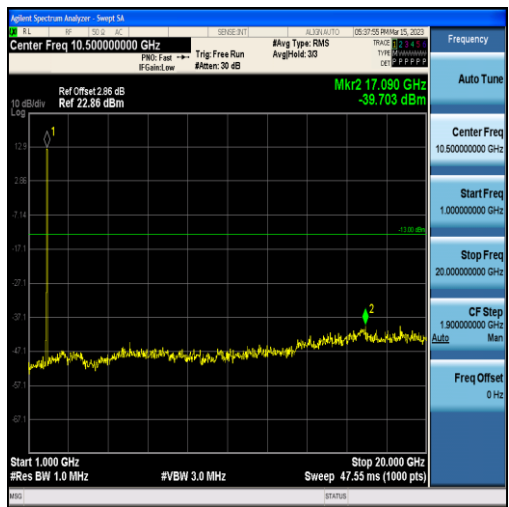

Band2-15MHz-QPSK-18900-75RB#0-Range1:30~1000MHz

Band2-15MHz-QPSK-18900-75RB#0-Range2:1000~20000MHz