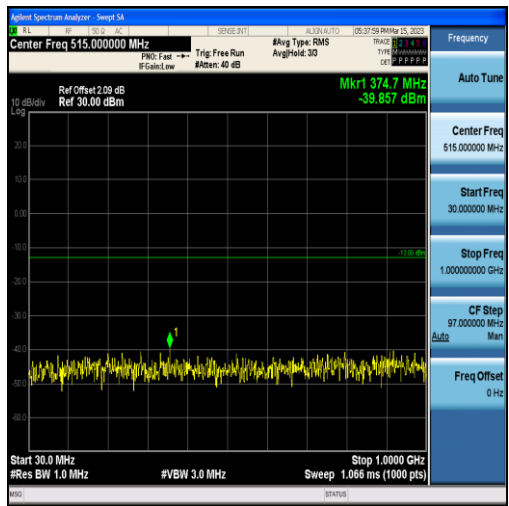

Band2-15MHz-QPSK-18900-75RB#0-Range2:1000~20000MHz

Band2-15MHz-16QAM-18900-75RB#0-Range1:30~1000MHz