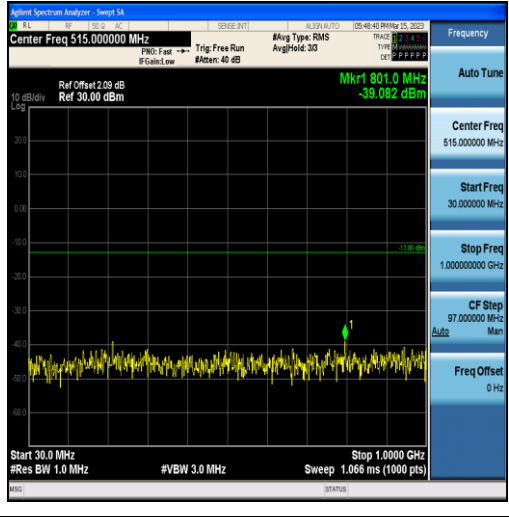

Band2-20MHz-QPSK-18700-100RB#0-Range2:100~2000MHz

Band2-20MHz-16QAM-18700-100RB#0-Range1:30~1000MHz

Band2-20MHz-16QAM-18700-100RB#0-Range2:1000~20000MHz

Band2-20MHz-QPSK-18900-100RB#0-Range1:30~1000MHz

Band2-20MHz-QPSK-18900-100RB#0-Range2:1000~20000MHz