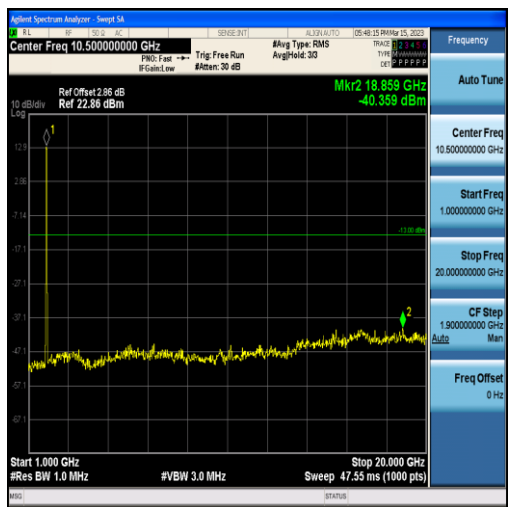

Band2-15MHz-QPSK-19125-75RB#0-Range1:30~1000MHz

Band2-15MHz-QPSK-19125-75RB#0-Range2:1000~20000MHz

Band2-15MHz-16QAM-19125-75RB#0-Range1:30~1000MHz

Band2-15MHz-16QAM-19125-75RB#0-Range2:100~2000MHz

Band2-20MHz-QPSK-18700-100RB#0-Range1:30~1000MHz