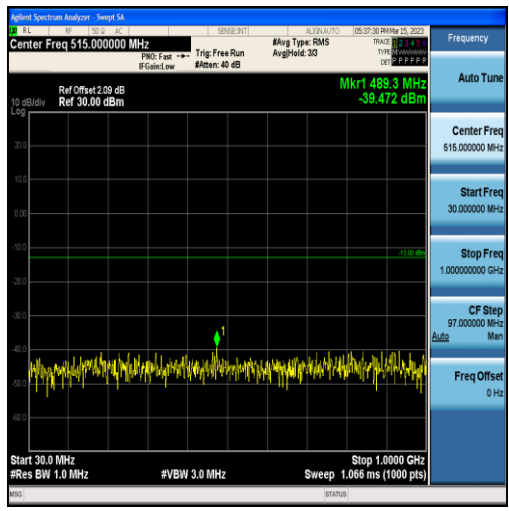

Band2-10MHz-16QAM-19150-50RB#0-Range2:1000~20000MHz

Band2-15MHz-QPSK-18675-75RB#0-Range1:30~1000MHz