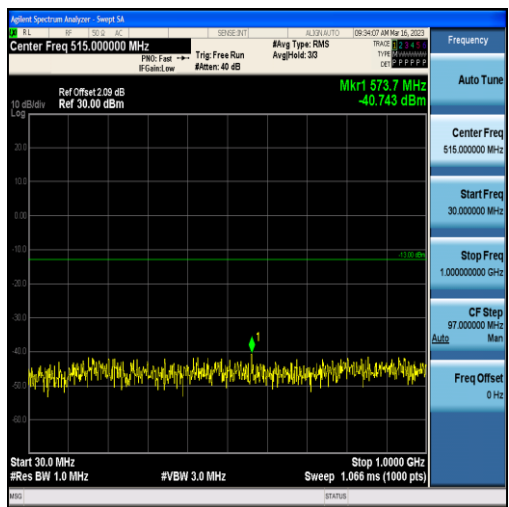

Band4-3MHz-16QAM-19965-15RB#0-Range2:1000~20000MHz

Band4-3MHz-QPSK-20175-15RB#0-Range1:30~1000MHz