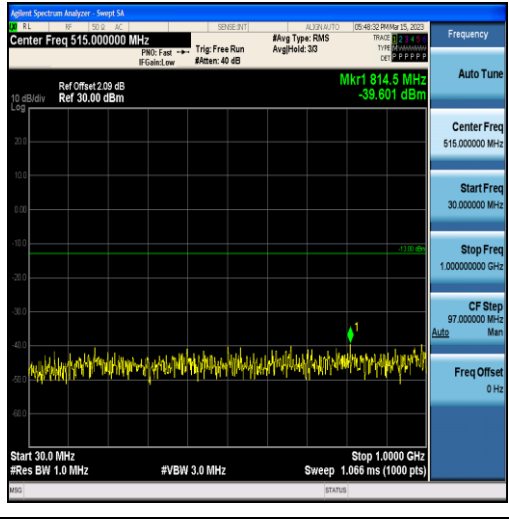

Band2-20MHz-16QAM-18700-100RB#0-Range2:1000~20000MHz

Band2-20MHz-QPSK-18900-100RB#0-Range1:30~1000MHz