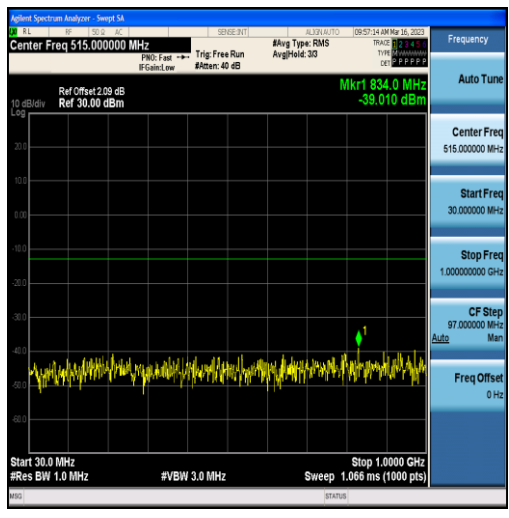

Band4-5MHz-QPSK-20375-25RB#0-Range2:1000~20000MHz

Band4-5MHz-16QAM-20375-25RB#0-Range1:30~1000MHz

Band4-5MHz-16QAM-20375-25RB#0-Range2:1000~20000MHz

Band4-10MHz-QPSK-20000-50RB#0-Range1:30~1000MHz

Band4-10MHz-QPSK-20000-50RB#0-Range2:1000~20000MHz