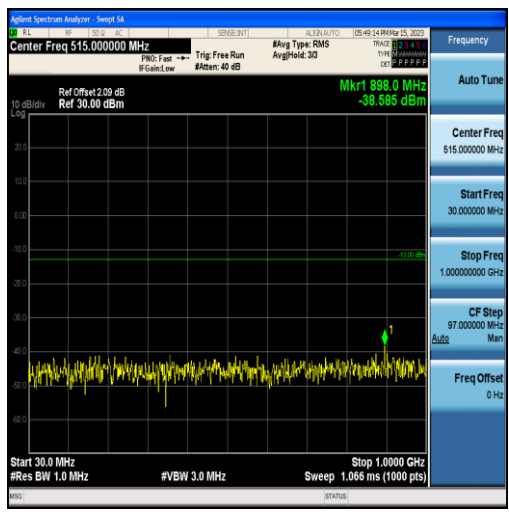

Band2-20MHz-16QAM-18900-100RB#0-Range1:30~1000MHz

Band2-20MHz-16QAM-18900-100RB#0-Range2:1000~20000MHz

Band2-20MHz-QPSK-19100-100RB#0-Range1:30~1000MHz

Band2-20MHz-QPSK-19100-100RB#0-Range2:1000~20000MHz