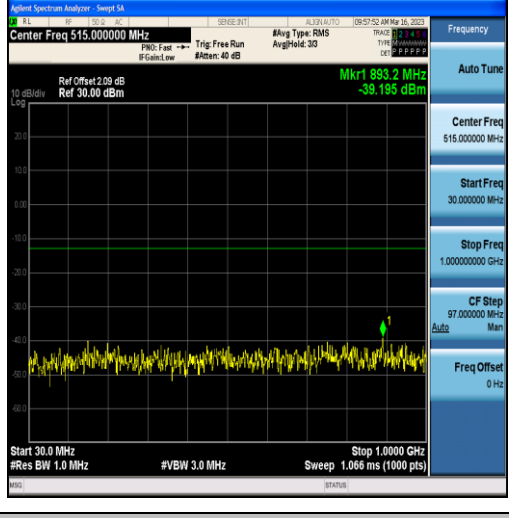

Band4-10MHz-QPSK-20350-50RB#0-Range2:1000~20000MHz

Band4-10MHz-16QAM-20350-50RB#0-Range1:30~1000MHz