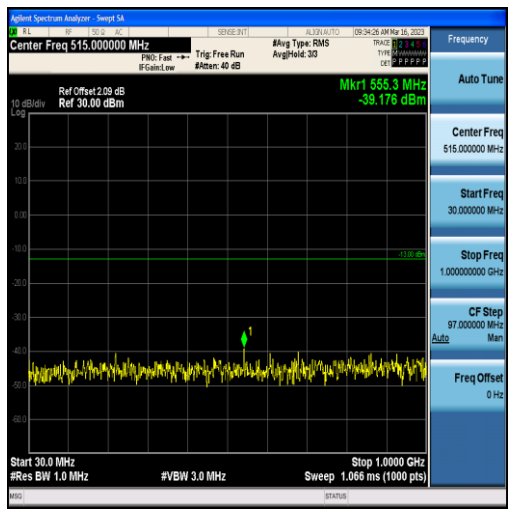

Band4-3MHz-16QAM-20175-15RB#0-Range2:1000~20000MHz

Band4-3MHz-QPSK-20385-15RB#0-Range1:30~1000MHz