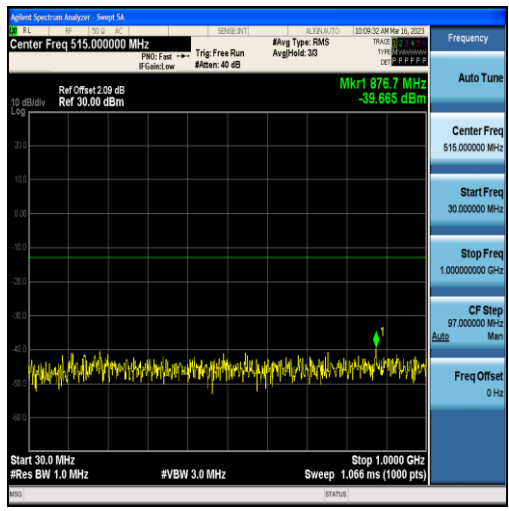

Band4-10MHz-16QAM-20175-50RB#0-Range2:1000~20000MHz

Band4-10MHz-QPSK-20350-50RB#0-Range1:30~1000MHz

Band4-10MHz-QPSK-20350-50RB#0-Range2:1000~20000MHz

Band4-10MHz-16QAM-20350-50RB#0-Range1:30~1000MHz

Band4-10MHz-16QAM-20350-50RB#0-Range2:1000~20000MHz