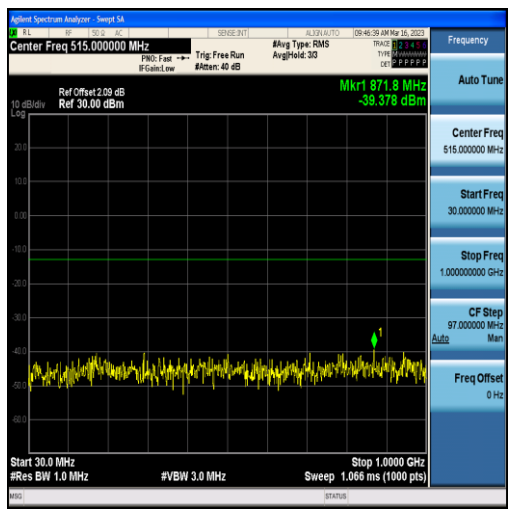

Band4-3MHz-16QAM-20385-15RB#0-Range2:1000~20000MHz

Band4-5MHz-QPSK-19975-25RB#0-Range1:30~1000MHz

Band4-5MHz-QPSK-19975-25RB#0-Range2:1000~20000MHz

Band4-5MHz-16QAM-19975-25RB#0-Range1:30~1000MHz

Band4-5MHz-16QAM-19975-25RB#0-Range2:1000~20000MHz