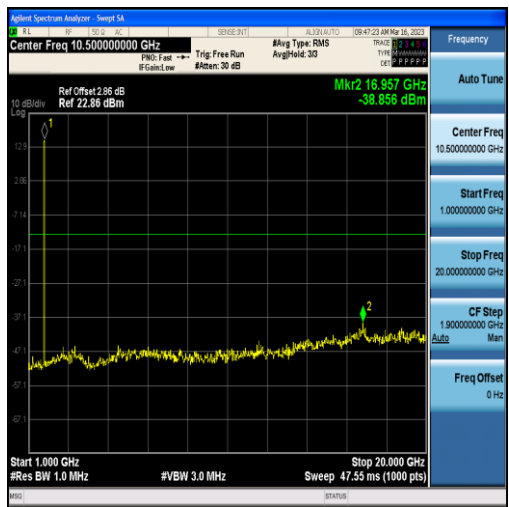

Band4-5MHz-16QAM-20375-25RB#0-Range1:30~1000MHz

Band4-5MHz-16QAM-20375-25RB#0-Range2:1000~20000MHz