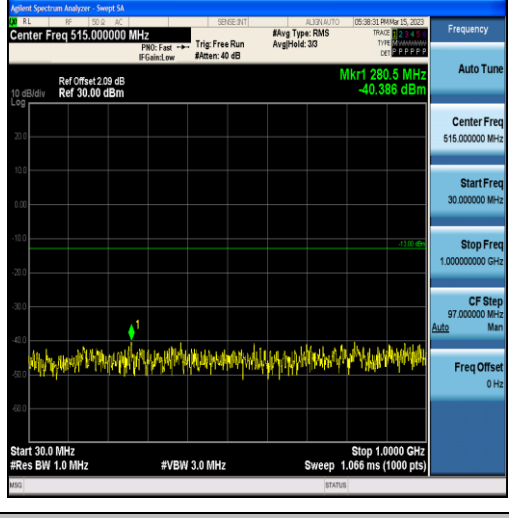

Band2-15MHz-QPSK-19125-75RB#0-Range2:1000~20000MHz

Band2-15MHz-16QAM-19125-75RB#0-Range1:30~1000MHz