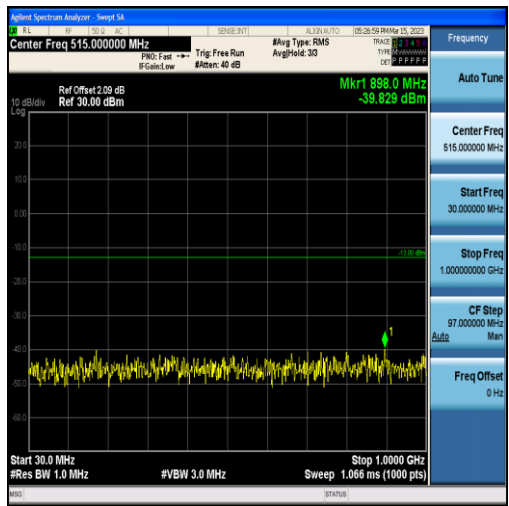

Band2-10MHz-QPSK-18900-50RB#0-Range2:1000~20000MHz

Band2-10MHz-16QAM-18900-50RB#0-Range1:30~1000MHz

Band2-10MHz-16QAM-18900-50RB#0-Range2:1000~20000MHz

Band2-10MHz-QPSK-19150-50RB#0-Range1:30~1000MHz

Band2-10MHz-QPSK-19150-50RB#0-Range2:1000~20000MHz