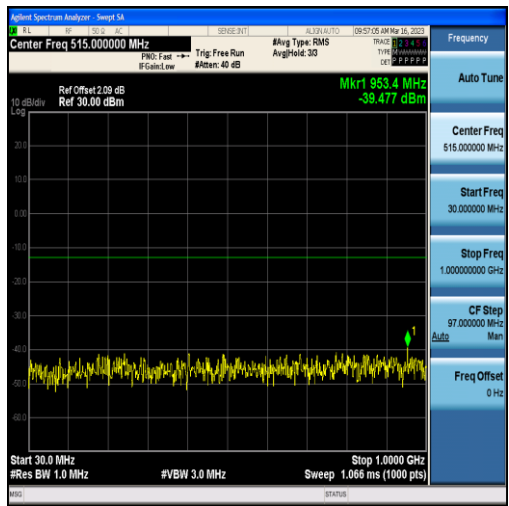

Band4-5MHz-16QAM-20375-25RB#0-Range2:1000~20000MHz

Band4-10MHz-QPSK-20000-50RB#0-Range1:30~1000MHz