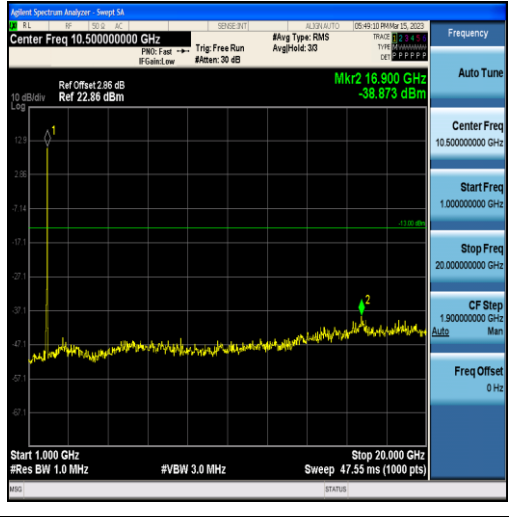

Band2-20MHz-QPSK-19100-100RB#0-Range1:30~1000MHz

Band2-20MHz-QPSK-19100-100RB#0-Range2:1000~20000MHz