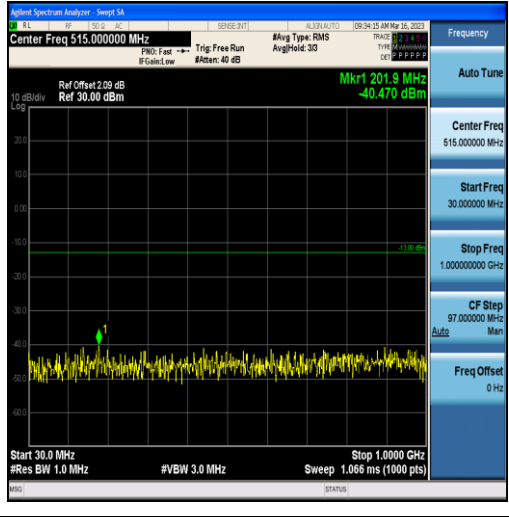

Band4-3MHz-QPSK-19965-15RB#0-Range2:1000~20000MHz

Band4-3MHz-16QAM-19965-15RB#0-Range1:30~1000MHz

Band4-3MHz-16QAM-19965-15RB#0-Range2:1000~20000MHz

Band4-3MHz-QPSK-20175-15RB#0-Range1:30~1000MHz

Band4-3MHz-QPSK-20175-15RB#0-Range2:1000~20000MHz