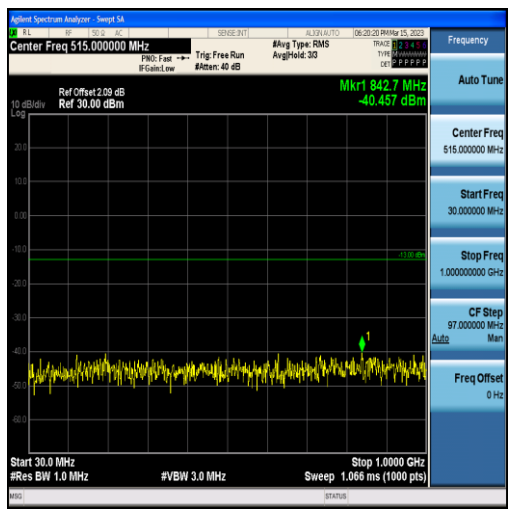

Band4-1.4MHz-16QAM-19957-6RB#0-Range2:1000~20000MHz

Band4-1.4MHz-QPSK-20175-6RB#0-Range1:30~1000MHz