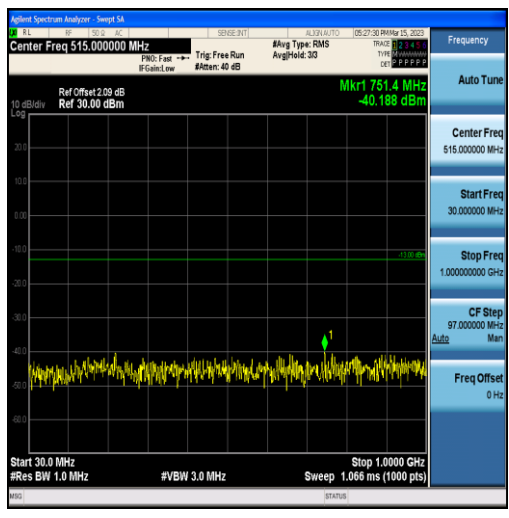

Band2-10MHz-QPSK-18900-50RB#0-Range2:1000~20000MHz

Band2-10MHz-16QAM-18900-50RB#0-Range1:30~1000MHz

Band2-10MHz-16QAM-18900-50RB#0-Range2:1000~20000MHz

Band2-10MHz-QPSK-19150-50RB#0-Range1:30~1000MHz

Band2-10MHz-QPSK-19150-50RB#0-Range2:1000~20000MHz