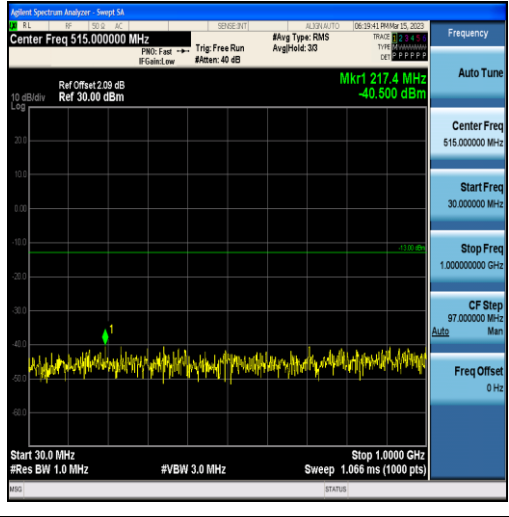

Band2-20MHz-16QAM-19100-100RB#0-Range2:1000~20000MHz

Band4-1.4MHz-QPSK-19957-6RB#0-Range1:30~1000MHz