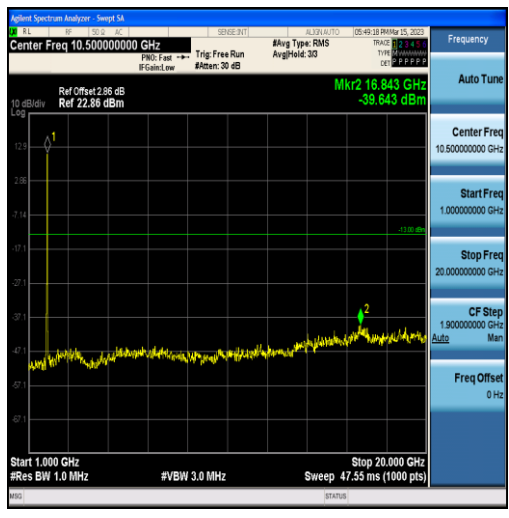

Band2-20MHz-16QAM-19100-100RB#0-Range1:30~1000MHz

Band2-20MHz-16QAM-19100-100RB#0-Range2:1000~20000MHz