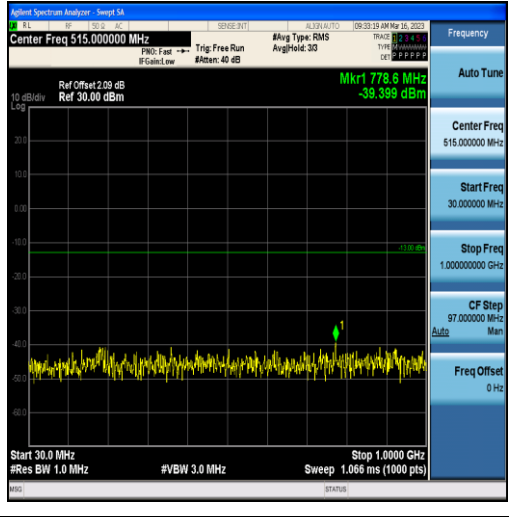

Band4-1.4MHz-QPSK-20393-6RB#0-Range1:30~1000MHz

Band4-1.4MHz-QPSK-20393-6RB#0-Range2:1000~20000MHz

Band4-1.4MHz-16QAM-20393-6RB#0-Range1:30~1000MHz

Band4-1.4MHz-16QAM-20393-6RB#0-Range2:1000~20000MHz

Band4-3MHz-QPSK-19965-15RB#0-Range1:30~1000MHz