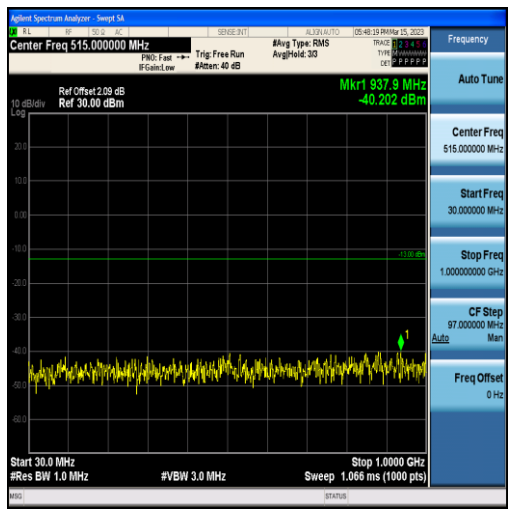

Band2-20MHz-QPSK-18700-100RB#0-Range2:100~2000MHz

Band2-20MHz-16QAM-18700-100RB#0-Range1:30~1000MHz