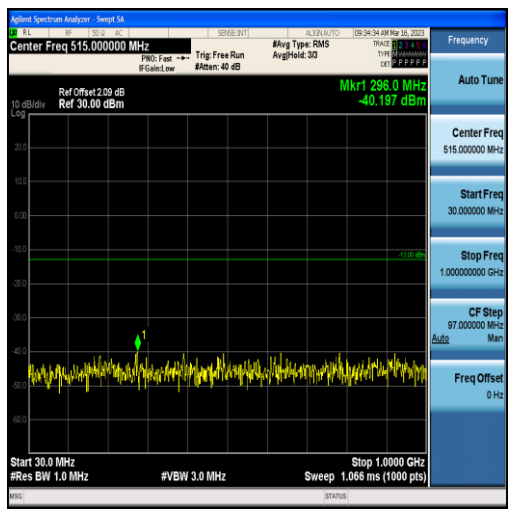

Band4-3MHz-16QAM-20175-15RB#0-Range1:30~1000MHz

Band4-3MHz-16QAM-20175-15RB#0-Range2:1000~20000MHz

Band4-3MHz-QPSK-20385-15RB#0-Range1:30~1000MHz

Band4-3MHz-QPSK-20385-15RB#0-Range2:1000~20000MHz

Band4-3MHz-16QAM-20385-15RB#0-Range1:30~1000MHz