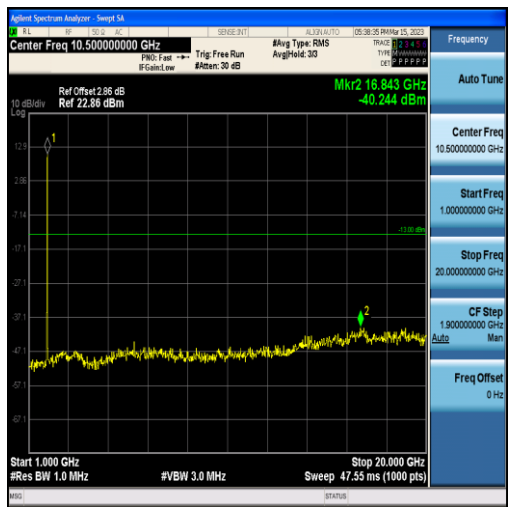

Band2-15MHz-16QAM-19125-75RB#0-Range1:30~1000MHz

Band2-15MHz-16QAM-19125-75RB#0-Range2:100~2000MHz