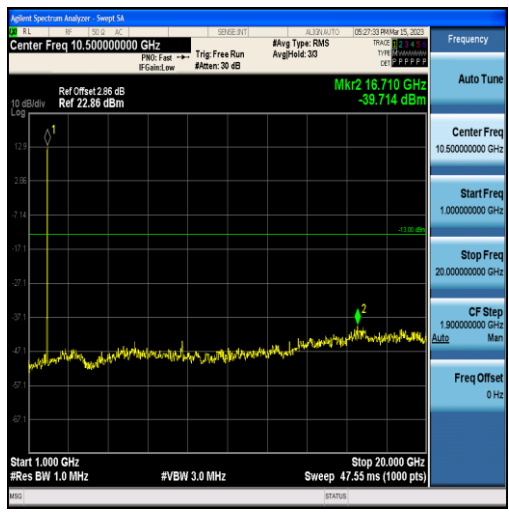

Band2-10MHz-16QAM-19150-50RB#0-Range1:30~1000MHz

Band2-10MHz-16QAM-19150-50RB#0-Range2:1000~20000MHz