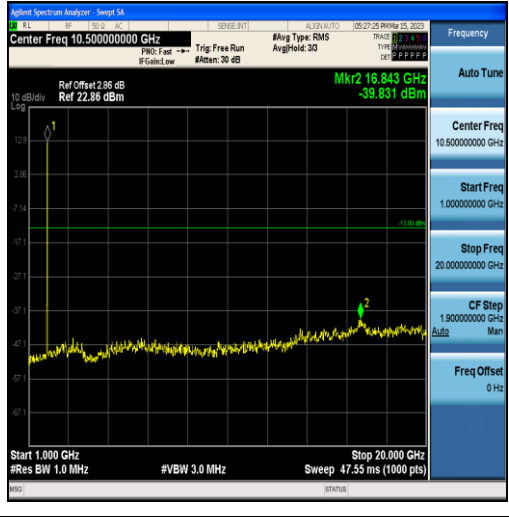

Band2-10MHz-QPSK-18900-50RB#0-Range2:1000~20000MHz

Band2-10MHz-16QAM-18900-50RB#0-Range1:30~1000MHz

Band2-10MHz-16QAM-18900-50RB#0-Range2:1000~20000MHz

Band2-10MHz-QPSK-19150-50RB#0-Range1:30~1000MHz

Band2-10MHz-QPSK-19150-50RB#0-Range2:1000~20000MHz

Band2-10MHz-16QAM-19150-50RB#0-Range1:30~1000MHz

Band2-10MHz-16QAM-19150-50RB#0-Range2:1000~20000MHz

Band2-15MHz-QPSK-18675-75RB#0-Range1:30~1000MHz

Band2-15MHz-QPSK-18675-75RB#0-Range2:1000~20000MHz

Band2-15MHz-16QAM-18675-75RB#0-Range1:30~1000MHz