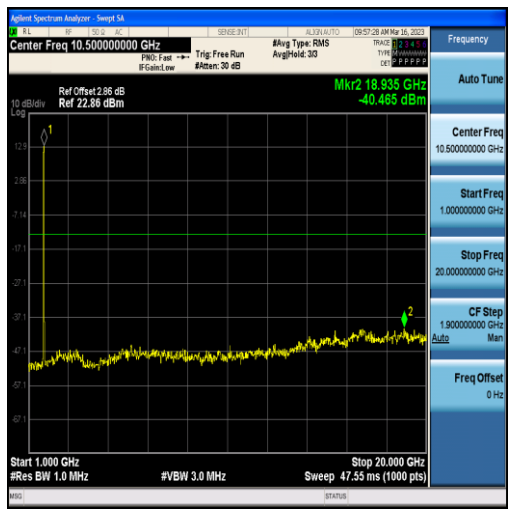

Band4-10MHz-16QAM-20000-50RB#0-Range1:30~1000MHz

Band4-10MHz-16QAM-20000-50RB#0-Range2:1000~20000MHz

Band4-10MHz-QPSK-20175-50RB#0-Range1:30~1000MHz

Band4-10MHz-QPSK-20175-50RB#0-Range2:1000~20000MHz

Band4-10MHz-16QAM-20175-50RB#0-Range1:30~1000MHz