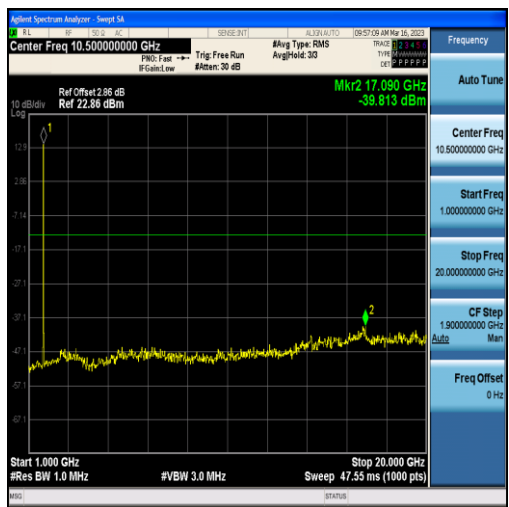

Band4-5MHz-QPSK-20375-25RB#0-Range2:1000~20000MHz

Band4-5MHz-16QAM-20375-25RB#0-Range1:30~1000MHz

Band4-5MHz-16QAM-20375-25RB#0-Range2:1000~20000MHz

Band4-10MHz-QPSK-20000-50RB#0-Range1:30~1000MHz

Band4-10MHz-QPSK-20000-50RB#0-Range2:1000~20000MHz