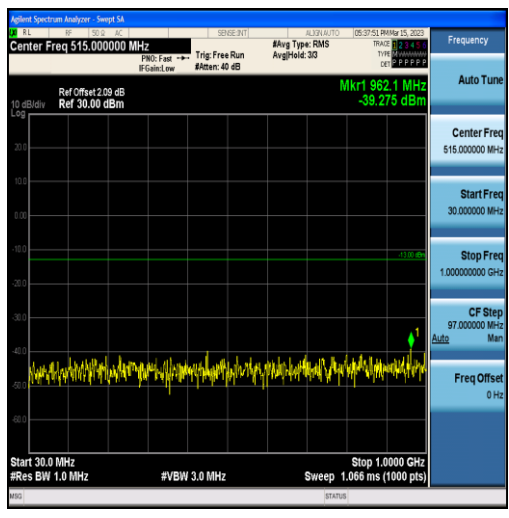

Band2-15MHz-16QAM-18675-75RB#0-Range2:1000~20000MHz

Band2-15MHz-QPSK-18900-75RB#0-Range1:30~1000MHz