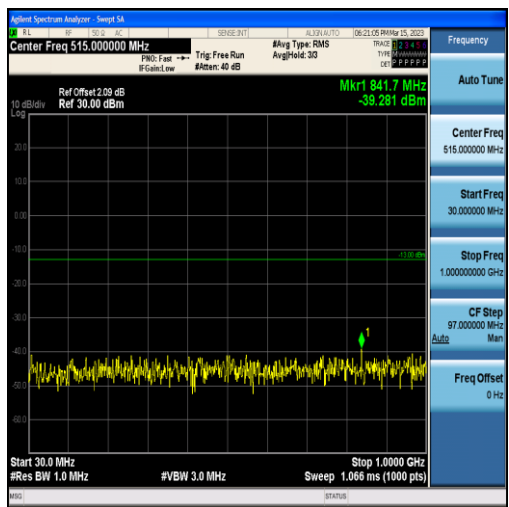

Band4-1.4MHz-QPSK-20393-6RB#0-Range2:1000~20000MHz

Band4-1.4MHz-16QAM-20393-6RB#0-Range1:30~1000MHz