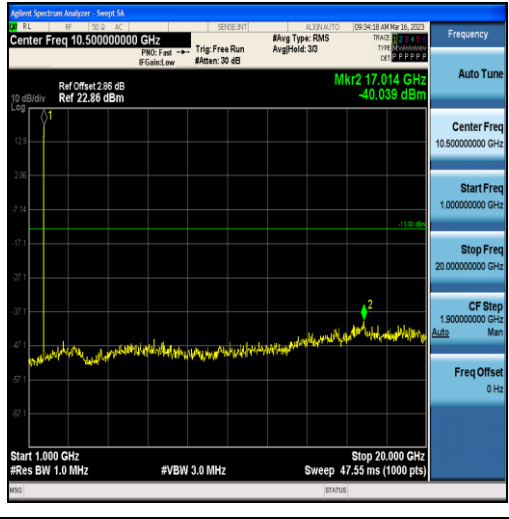

Band4-3MHz-16QAM-20175-15RB#0-Range1:30~1000MHz

Band4-3MHz-16QAM-20175-15RB#0-Range2:1000~20000MHz