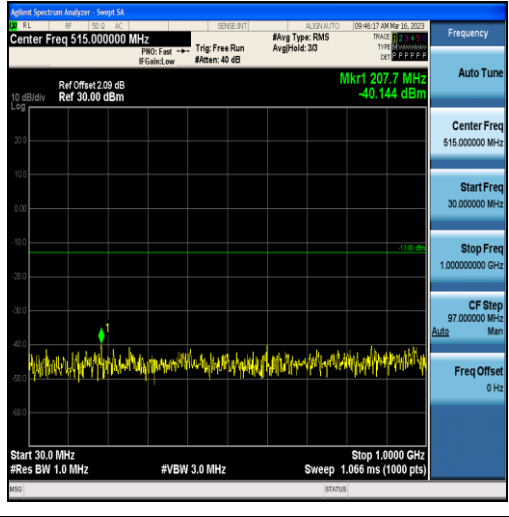

Band4-3MHz-16QAM-20385-15RB#0-Range2:1000~20000MHz

Band4-5MHz-QPSK-19975-25RB#0-Range1:30~1000MHz