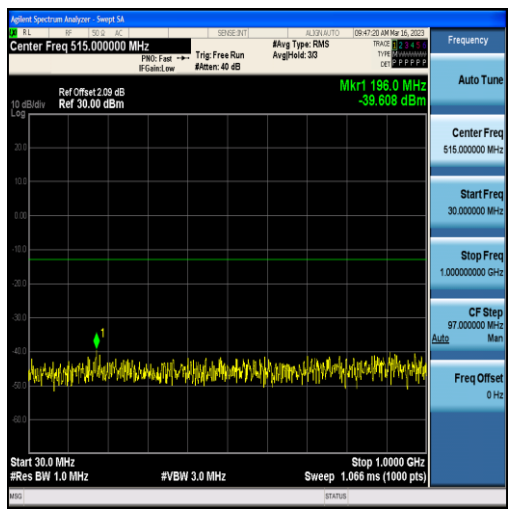

Band4-5MHz-QPSK-20375-25RB#0-Range2:1000~20000MHz

Band4-5MHz-16QAM-20375-25RB#0-Range1:30~1000MHz