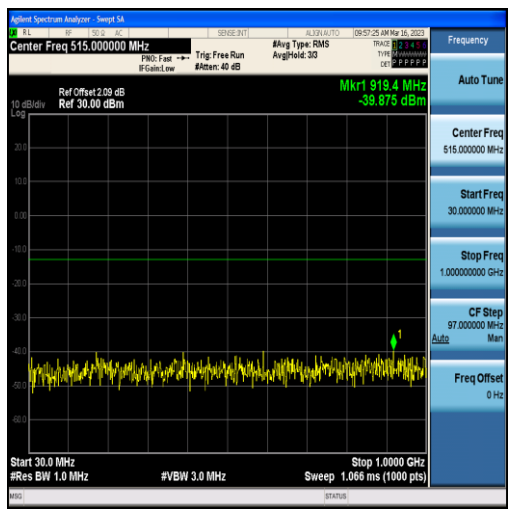

Band4-10MHz-16QAM-20000-50RB#0-Range2:1000~20000MHz

Band4-10MHz-QPSK-20175-50RB#0-Range1:30~1000MHz