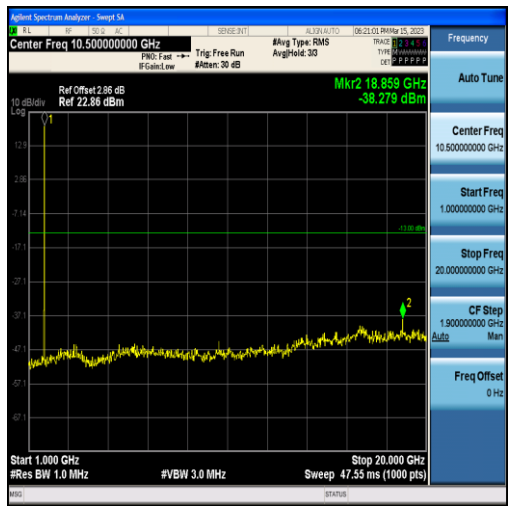

Band4-1.4MHz-QPSK-20393-6RB#0-Range1:30~1000MHz

Band4-1.4MHz-QPSK-20393-6RB#0-Range2:1000~20000MHz