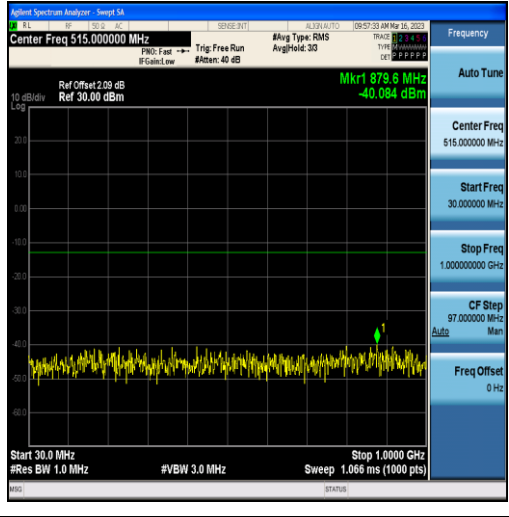

Band4-10MHz-16QAM-20000-50RB#0-Range1:30~1000MHz

Band4-10MHz-16QAM-20000-50RB#0-Range2:1000~20000MHz

Band4-10MHz-QPSK-20175-50RB#0-Range1:30~1000MHz

Band4-10MHz-QPSK-20175-50RB#0-Range2:1000~20000MHz

Band4-10MHz-16QAM-20175-50RB#0-Range1:30~1000MHz