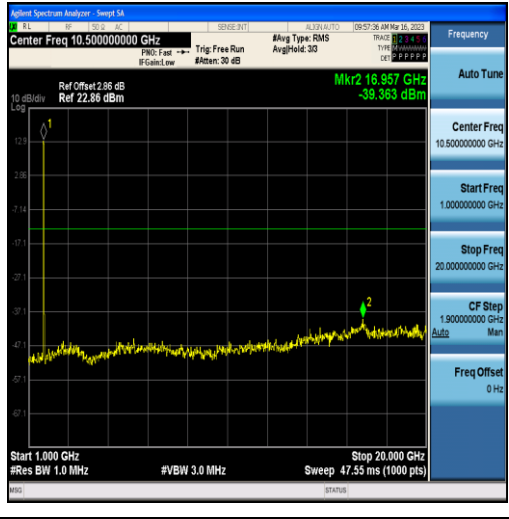

Band4-10MHz-16QAM-20000-50RB#0-Range1:30~1000MHz

Band4-10MHz-16QAM-20000-50RB#0-Range2:1000~20000MHz

Band4-10MHz-QPSK-20175-50RB#0-Range1:30~1000MHz

Band4-10MHz-QPSK-20175-50RB#0-Range2:1000~20000MHz

Band4-10MHz-16QAM-20175-50RB#0-Range1:30~1000MHz