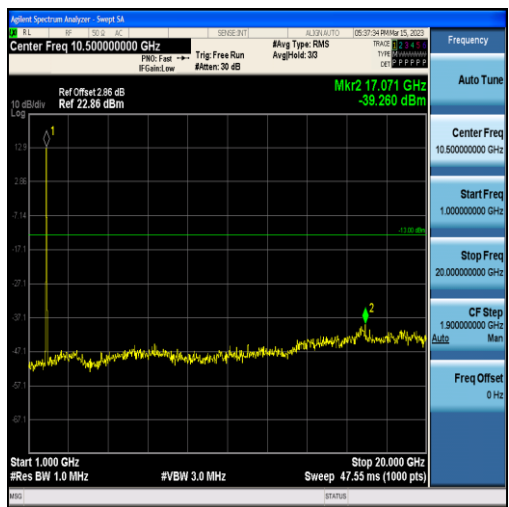

Band2-15MHz-QPSK-18675-75RB#0-Range1:30~1000MHz

Band2-15MHz-QPSK-18675-75RB#0-Range2:1000~20000MHz