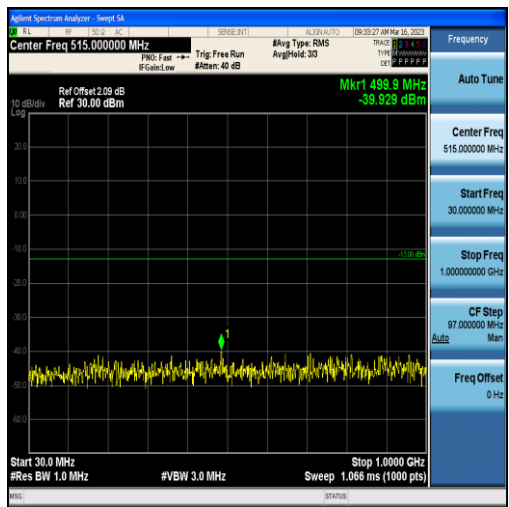

Band4-3MHz-QPSK-19965-15RB#0-Range2:1000~20000MHz

Band4-3MHz-16QAM-19965-15RB#0-Range1:30~1000MHz