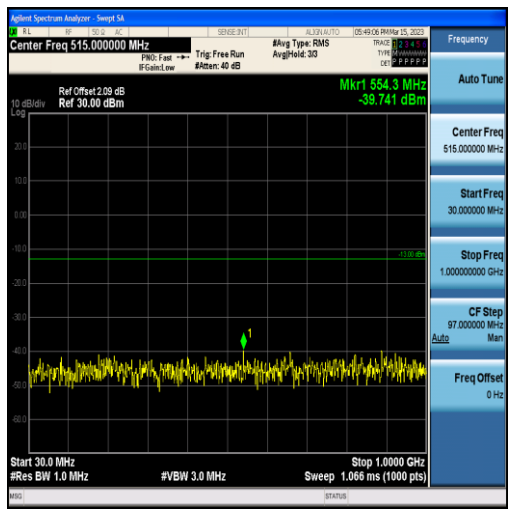

Band2-20MHz-16QAM-18900-100RB#0-Range2:1000~20000MHz

Band2-20MHz-QPSK-19100-100RB#0-Range1:30~1000MHz