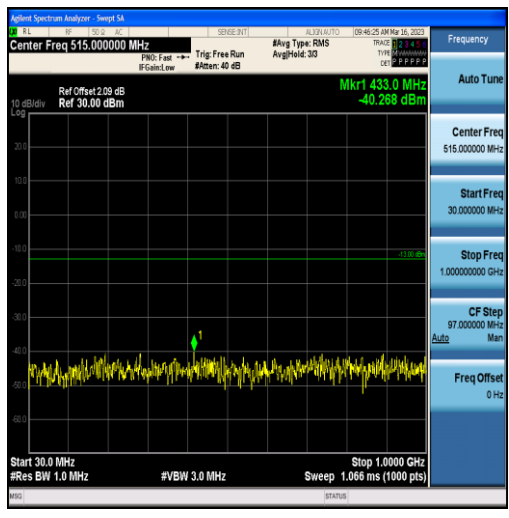

Band4-5MHz-QPSK-19975-25RB#0-Range2:1000~20000MHz

Band4-5MHz-16QAM-19975-25RB#0-Range1:30~1000MHz