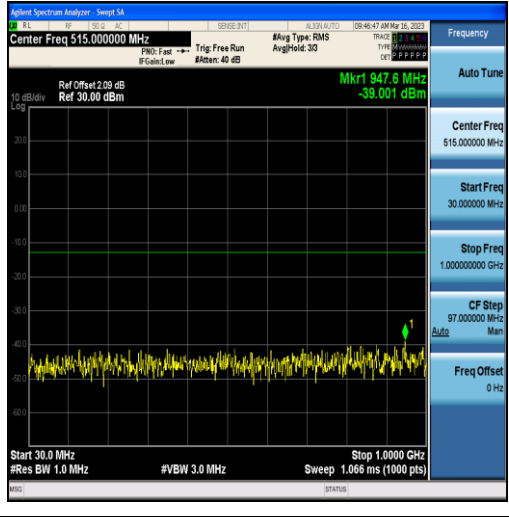

Band4-5MHz-QPSK-20175-25RB#0-Range2:1000~20000MHz

Band4-5MHz-16QAM-20175-25RB#0-Range1:30~1000MHz