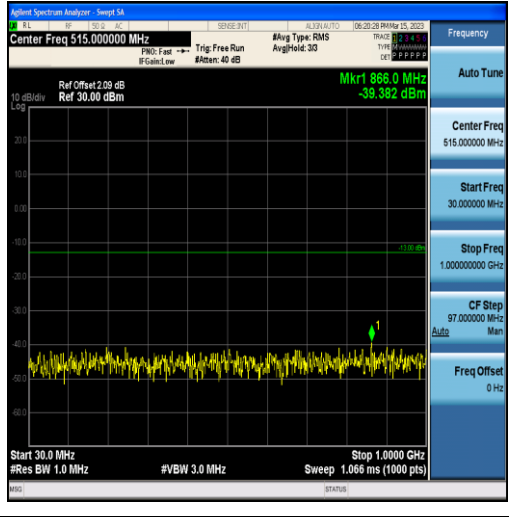

Band4-1.4MHz-QPSK-20175-6RB#0-Range2:1000~2000MHz

Band4-1.4MHz-16QAM-20175-6RB#0-Range1:30~1000MHz