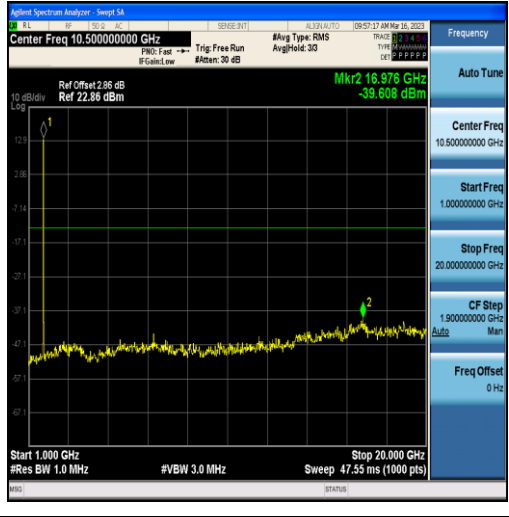

Band4-10MHz-16QAM-20000-50RB#0-Range1:30~1000MHz

Band4-10MHz-16QAM-20000-50RB#0-Range2:1000~20000MHz