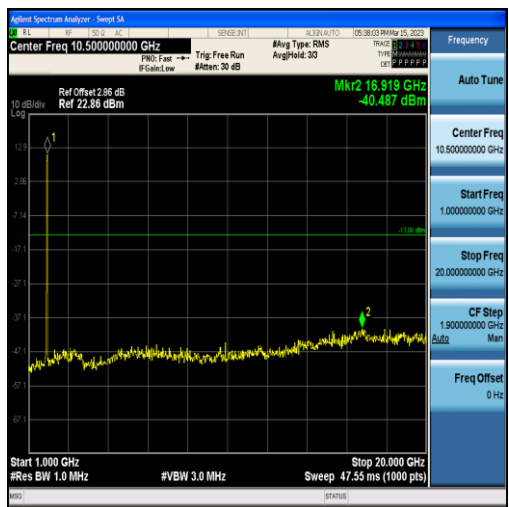

Band2-15MHz-16QAM-18675-75RB#0-Range2:1000~20000MHz

Band2-15MHz-QPSK-18900-75RB#0-Range1:30~1000MHz

Band2-15MHz-QPSK-18900-75RB#0-Range2:1000~20000MHz

Band2-15MHz-16QAM-18900-75RB#0-Range1:30~1000MHz

Band2-15MHz-16QAM-18900-75RB#0-Range2:1000~20000MHz