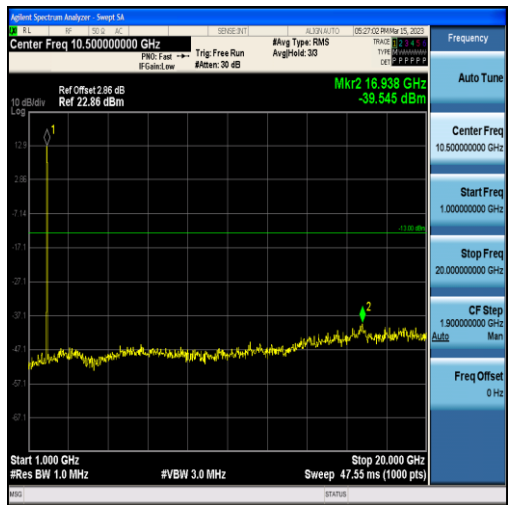

Band2-10MHz-QPSK-18900-50RB#0-Range2:1000~20000MHz

Band2-10MHz-16QAM-18900-50RB#0-Range1:30~1000MHz

Band2-10MHz-16QAM-18900-50RB#0-Range2:1000~20000MHz

Band2-10MHz-QPSK-19150-50RB#0-Range1:30~1000MHz

Band2-10MHz-QPSK-19150-50RB#0-Range2:1000~20000MHz