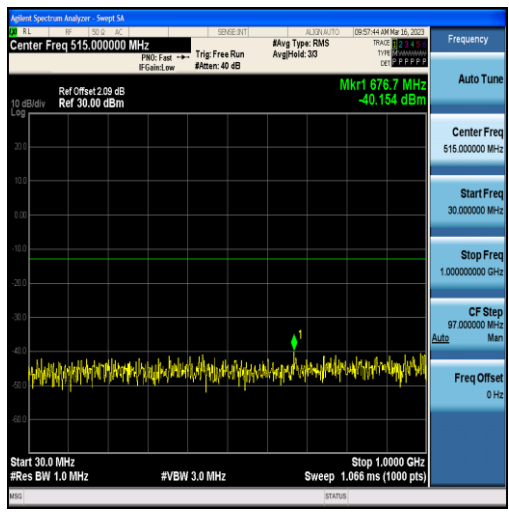

Band4-10MHz-16QAM-20175-50RB#0-Range2:1000~20000MHz

Band4-10MHz-QPSK-20350-50RB#0-Range1:30~1000MHz