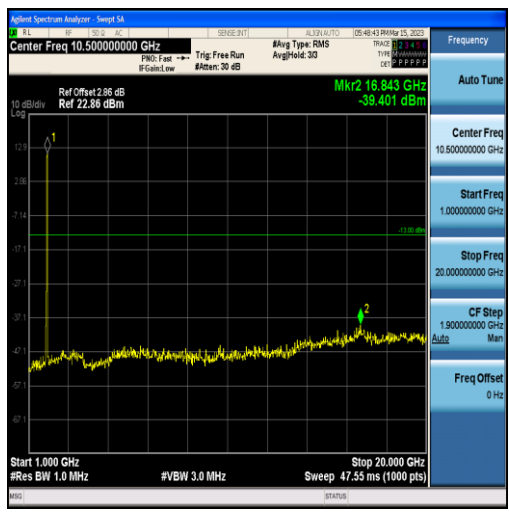

Band2-20MHz-16QAM-18900-100RB#0-Range1:30~1000MHz

Band2-20MHz-16QAM-18900-100RB#0-Range2:1000~20000MHz