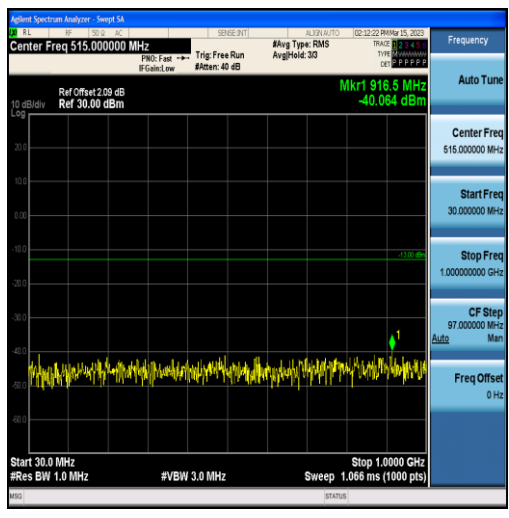

Band2-3MHz-16QAM-19185-15RB#0-Range1:30~1000MHz