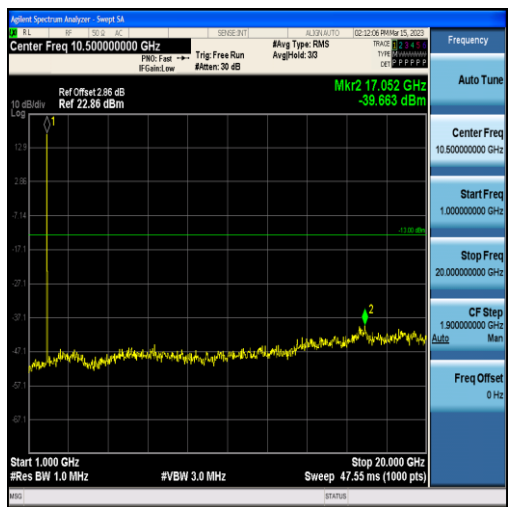

Band2-3MHz-16QAM-18615-15RB#0-Range1:30~1000MHz

Band2-3MHz-16QAM-18615-15RB#0-Range2:1000~20000MHz

Band2-3MHz-QPSK-18900-15RB#0-Range1:30~1000MHz

Band2-3MHz-QPSK-18900-15RB#0-Range2:1000~20000MHz

Band2-3MHz-16QAM-18900-15RB#0-Range1:30~1000MHz