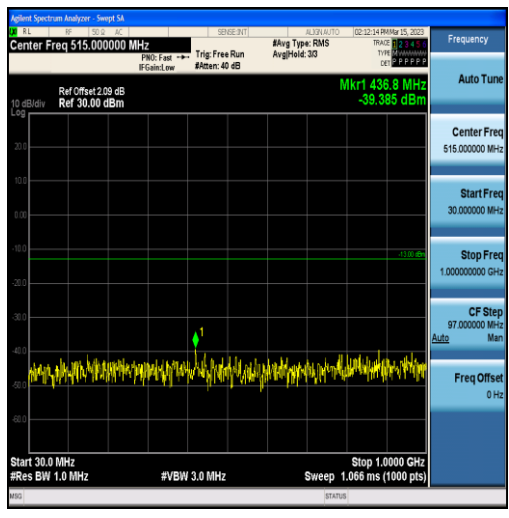

Band2-3MHz-QPSK-19185-15RB#0-Range1:30~1000MHz