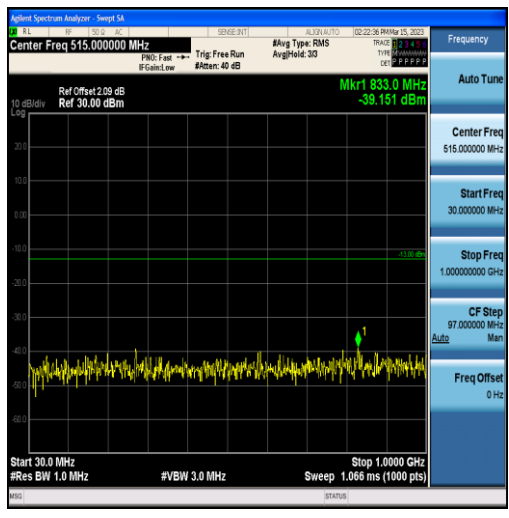

Band2-5MHz-16QAM-18625-25RB#0-Range1:30~1000MHz