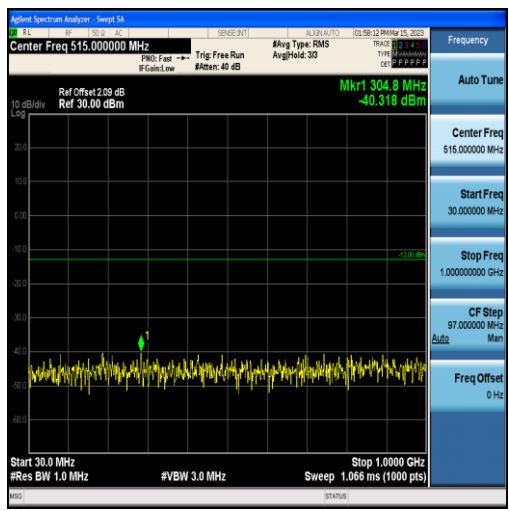

Test Graphs

Band2-1.4MHz-QPSK-18607-6RB#0-Range1:30~1000MHz

Band2-1.4MHz-QPSK-18607-6RB#0-Range2:1000~20000MHz

Band2-1.4MHz-16QAM-18607-6RB#0-Range1:30~1000MHz

Band2-1.4MHz-16QAM-18607-6RB#0-Range2:1000~20000MHz