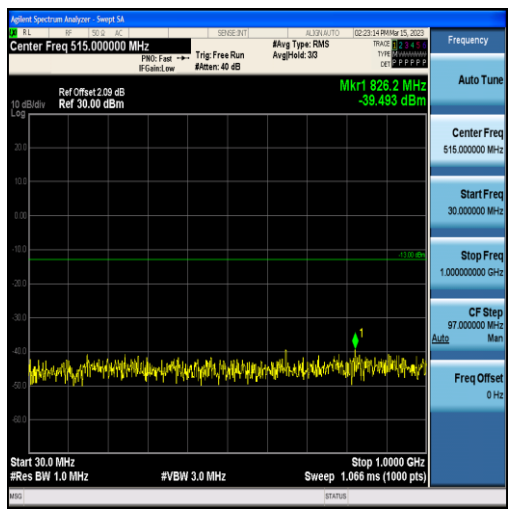

Band2-5MHz-QPSK-18900-25RB#0-Range2:1000~20000MHz

Band2-5MHz-16QAM-18900-25RB#0-Range1:30~1000MHz

Band2-5MHz-16QAM-18900-25RB#0-Range2:1000~20000MHz

Band2-5MHz-QPSK-19175-25RB#0-Range1:30~1000MHz

Band2-5MHz-QPSK-19175-25RB#0-Range2:1000~20000MHz