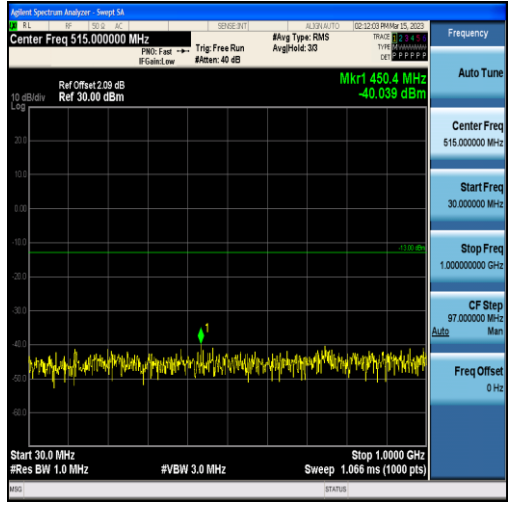

Band2-3MHz-16QAM-18615-15RB#0-Range1:30~1000MHz

Band2-3MHz-16QAM-18615-15RB#0-Range2:1000~20000MHz

Band2-3MHz-QPSK-18900-15RB#0-Range1:30~1000MHz

Band2-3MHz-QPSK-18900-15RB#0-Range2:1000~20000MHz

Band2-3MHz-16QAM-18900-15RB#0-Range1:30~1000MHz