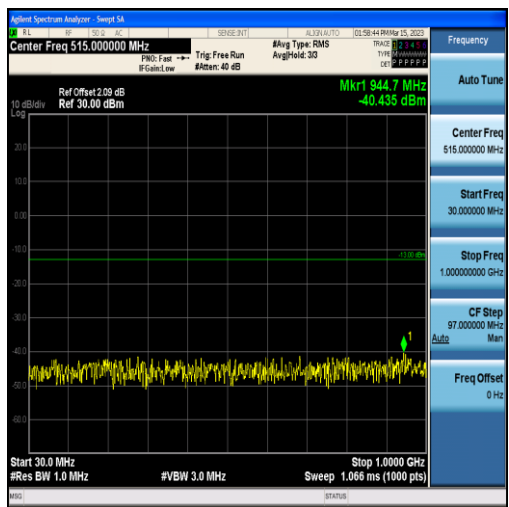

Band2-1.4MHz-16QAM-19193-6RB#0-Range1:30~1000MHz