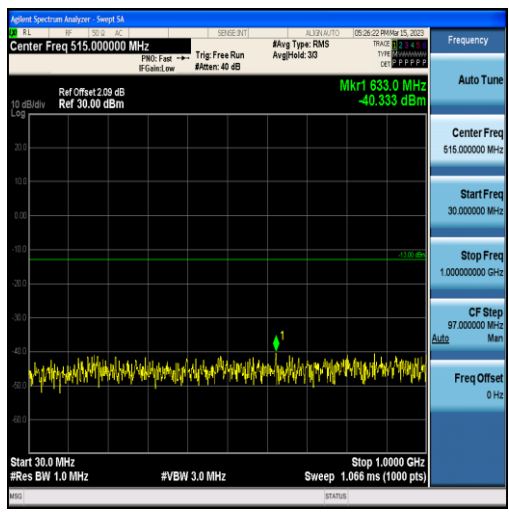

Band2-10MHz-QPSK-18900-50RB#0-Range1:30~1000MHz