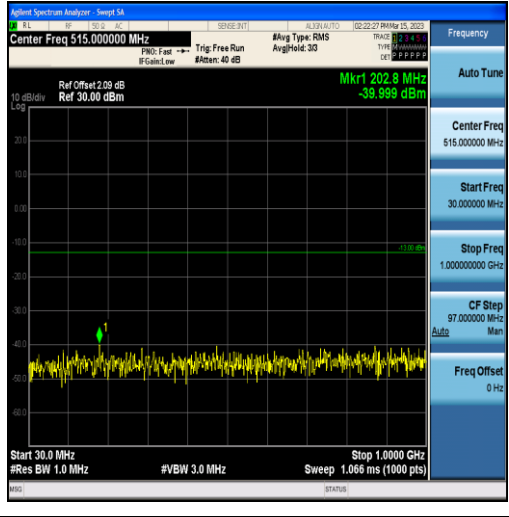

Band2-3MHz-16QAM-18900-15RB#0-Range2:1000~20000MHz

Band2-3MHz-QPSK-19185-15RB#0-Range1:30~1000MHz

Band2-3MHz-QPSK-19185-15RB#0-Range2:1000~20000MHz

Band2-3MHz-16QAM-19185-15RB#0-Range1:30~1000MHz

Band2-3MHz-16QAM-19185-15RB#0-Range2:1000~20000MHz