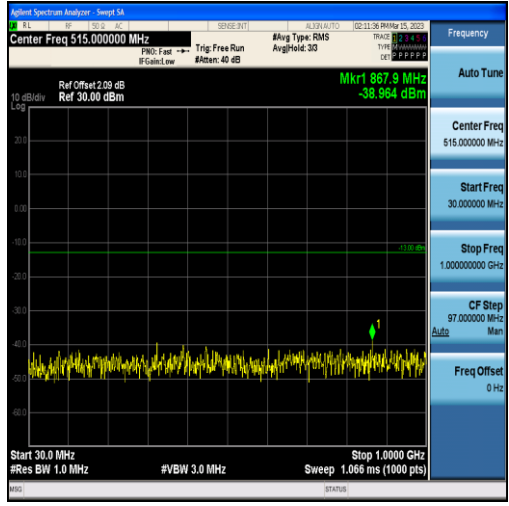

Band2-3MHz-QPSK-18615-15RB#0-Range1:30~1000MHz