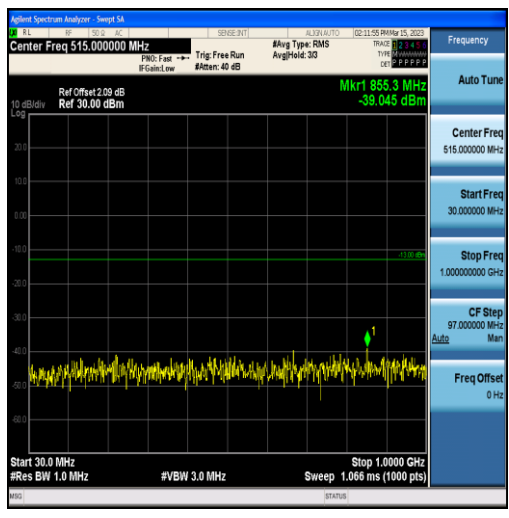

Band2-3MHz-QPSK-18900-15RB#0-Range1:30~1000MHz