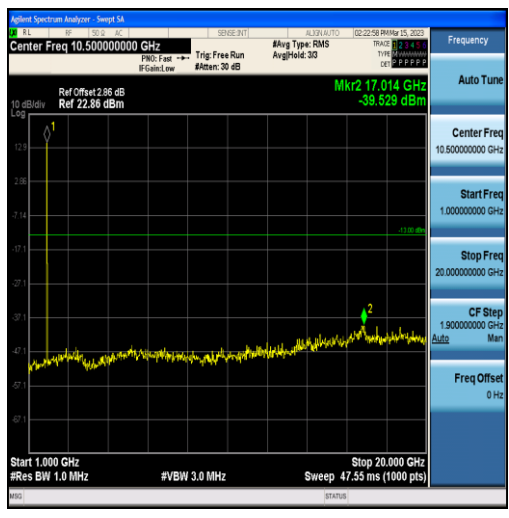

Band2-5MHz-16QAM-18900-25RB#0-Range2:1000~20000MHz