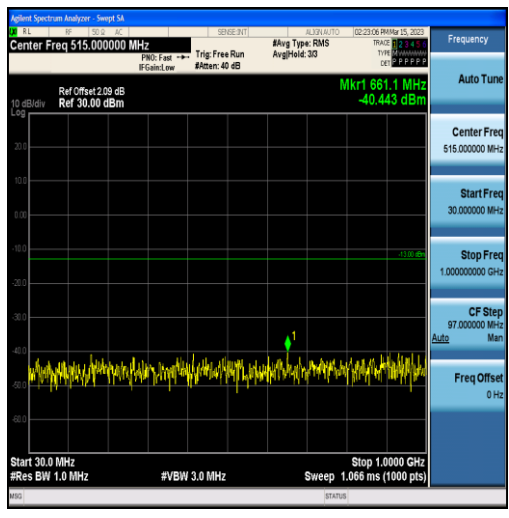

Band2-5MHz-QPSK-19175-25RB#0-Range1:30~1000MHz