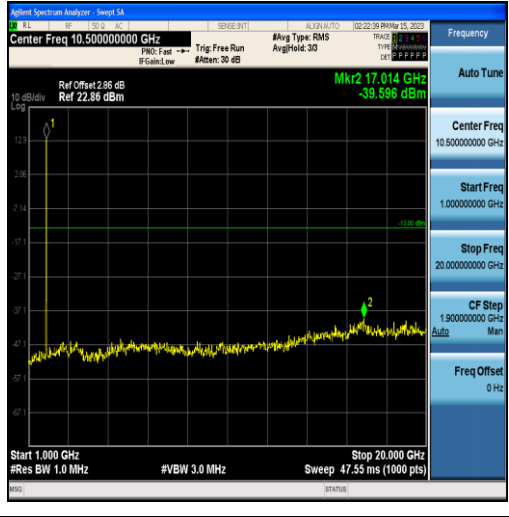

Band2-5MHz-16QAM-18625-25RB#0-Range2:1000~20000MHz