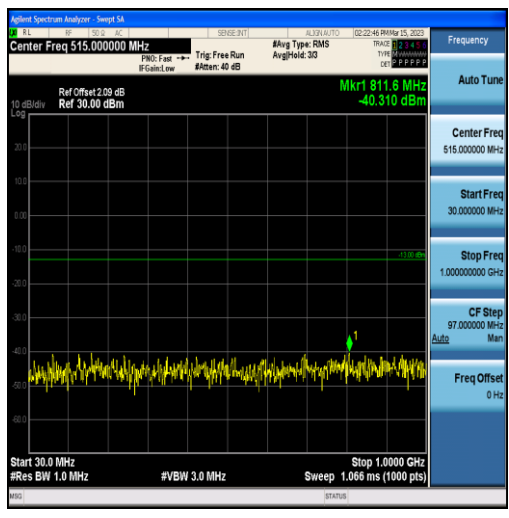

Band2-5MHz-QPSK-18625-25RB#0-Range1:30~1000MHz

Band2-5MHz-QPSK-18625-25RB#0-Range2:1000~20000MHz

Band2-5MHz-16QAM-18625-25RB#0-Range1:30~1000MHz

Band2-5MHz-16QAM-18625-25RB#0-Range2:1000~20000MHz

Band2-5MHz-QPSK-18900-25RB#0-Range1:30~1000MHz