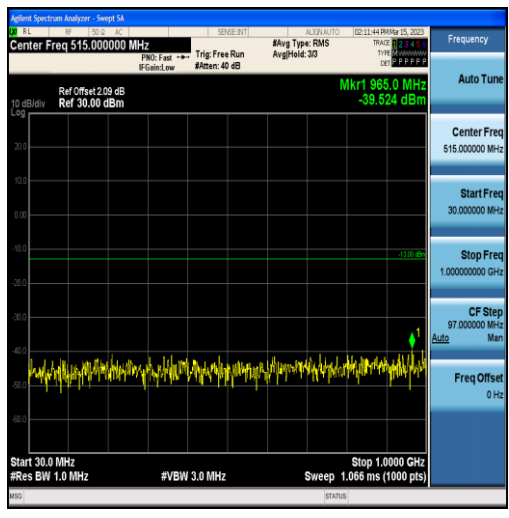

Band2-1.4MHz-QPSK-19193-6RB#0-Range2:1000~20000MHz

Band2-1.4MHz-16QAM-19193-6RB#0-Range1:30~1000MHz

Band2-1.4MHz-16QAM-19193-6RB#0-Range2:1000~20000MHz

Band2-3MHz-QPSK-18615-15RB#0-Range1:30~1000MHz

Band2-3MHz-QPSK-18615-15RB#0-Range2:1000~20000MHz