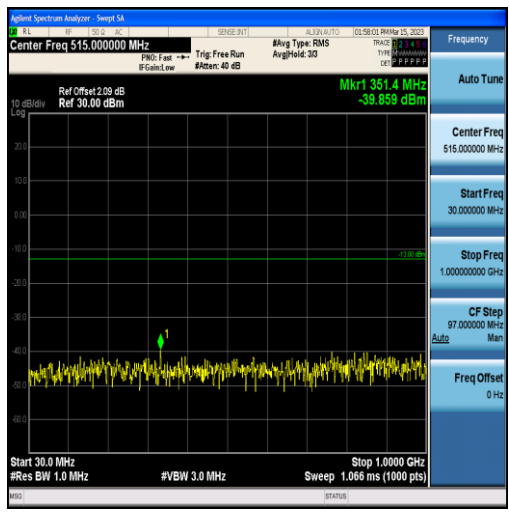

Test Graphs

Band2-1.4MHz-QPSK-18607-6RB#0-Range1:30~1000MHz

Band2-1.4MHz-QPSK-18607-6RB#0-Range2:1000~20000MHz

Band2-1.4MHz-16QAM-18607-6RB#0-Range1:30~1000MHz

Band2-1.4MHz-16QAM-18607-6RB#0-Range2:1000~20000MHz