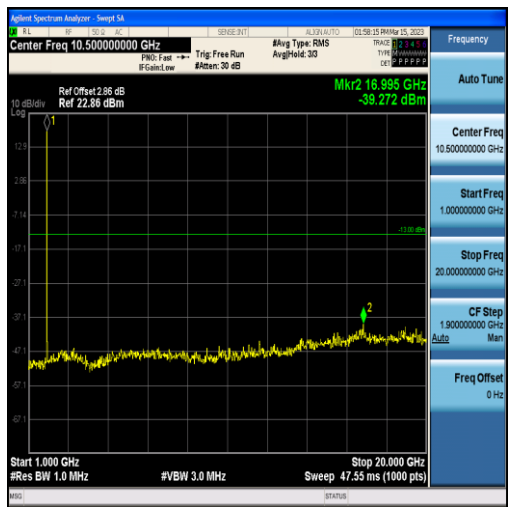

Band2-1.4MHz-QPSK-18900-6RB#0-Range2:1000~2000MHz