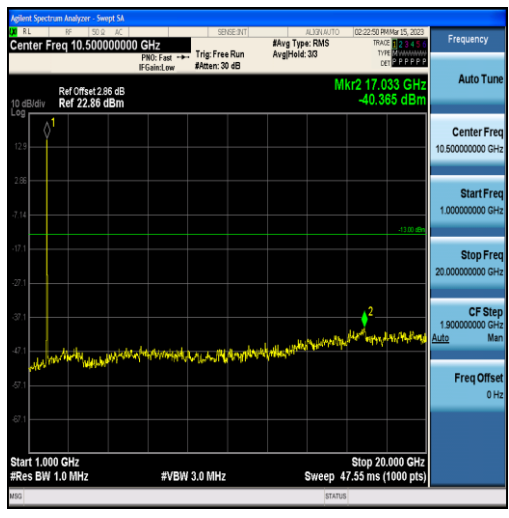

Band2-5MHz-QPSK-18625-25RB#0-Range1:30~1000MHz

Band2-5MHz-QPSK-18625-25RB#0-Range2:1000~20000MHz

Band2-5MHz-16QAM-18625-25RB#0-Range1:30~1000MHz

Band2-5MHz-16QAM-18625-25RB#0-Range2:1000~20000MHz

Band2-5MHz-QPSK-18900-25RB#0-Range1:30~1000MHz