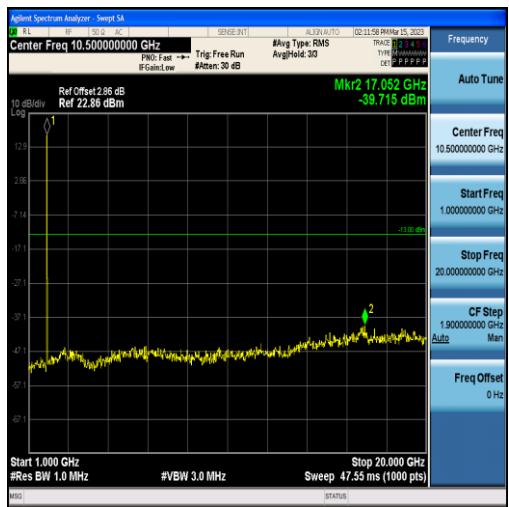

Band2-3MHz-QPSK-18900-15RB#0-Range2:1000~20000MHz