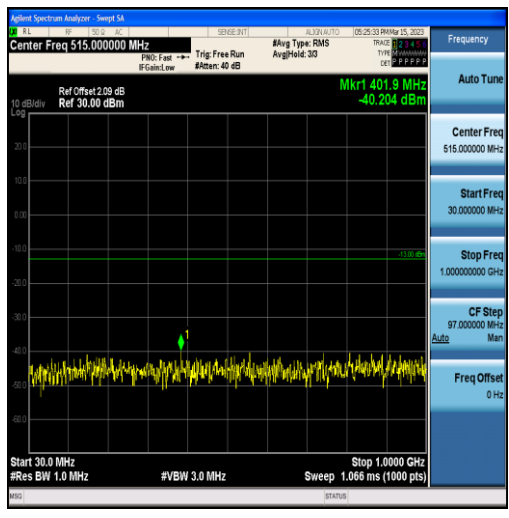

Band2-5MHz-16QAM-19175-25RB#0-Range1:30~1000MHz

Band2-5MHz-16QAM-19175-25RB#0-Range2:1000~20000MHz

Band2-10MHz-QPSK-18650-50RB#0-Range1:30~1000MHz

Band2-10MHz-QPSK-18650-50RB#0-Range2:1000~20000MHz

Band2-10MHz-16QAM-18650-50RB#0-Range1:30~1000MHz