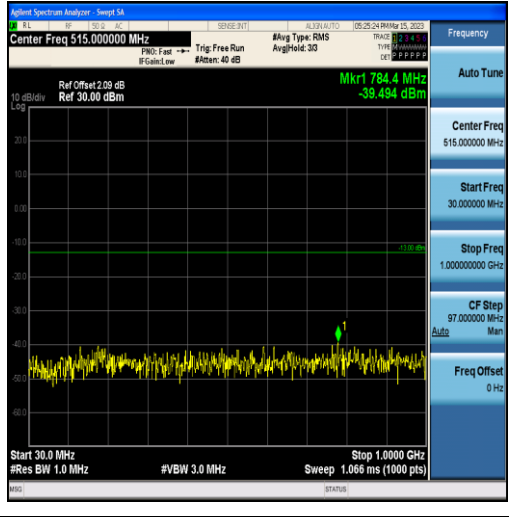

Band2-10MHz-QPSK-18650-50RB#0-Range1:30~1000MHz