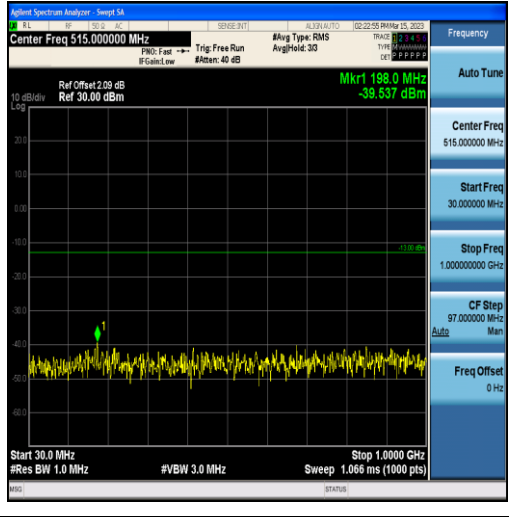

Band2-5MHz-16QAM-18900-25RB#0-Range1:30~1000MHz