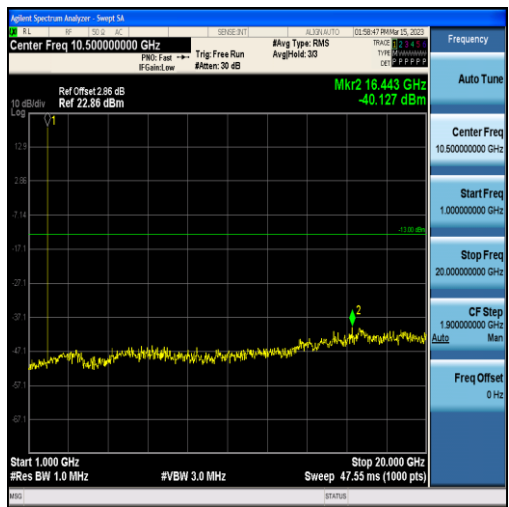

Band2-1.4MHz-16QAM-19193-6RB#0-Range2:1000~20000MHz