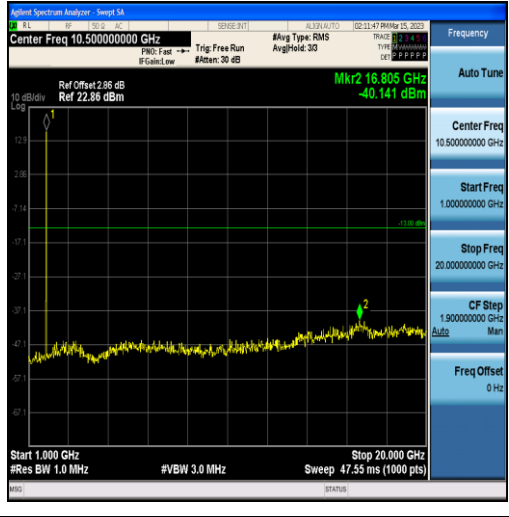

Band2-3MHz-16QAM-18615-15RB#0-Range2:1000~20000MHz