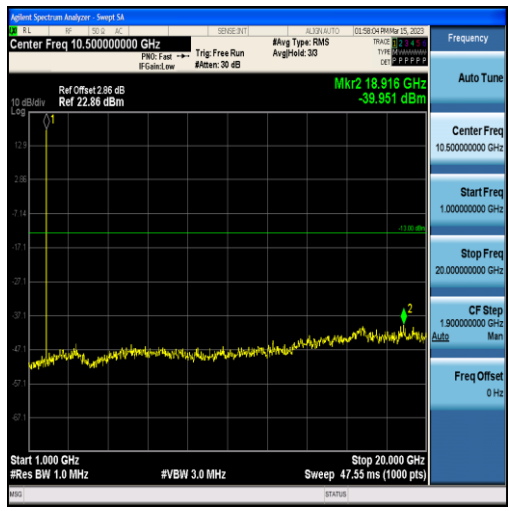

Test Graphs

Band2-1.4MHz-QPSK-18607-6RB#0-Range1:30~1000MHz

Band2-1.4MHz-QPSK-18607-6RB#0-Range2:1000~20000MHz

Band2-1.4MHz-16QAM-18607-6RB#0-Range1:30~1000MHz

Band2-1.4MHz-16QAM-18607-6RB#0-Range2:1000~20000MHz