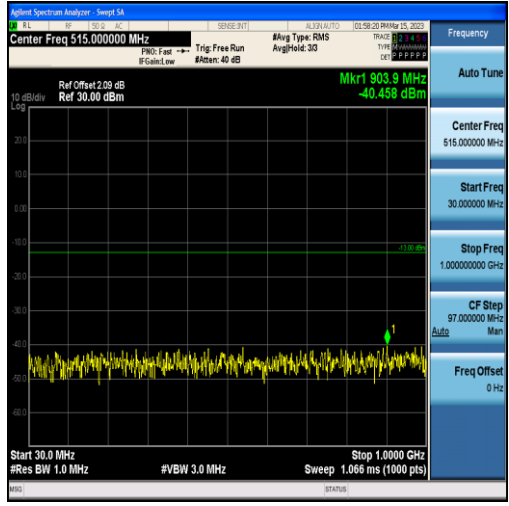

Band2-1.4MHz-16QAM-18900-6RB#0-Range1:30~1000MHz