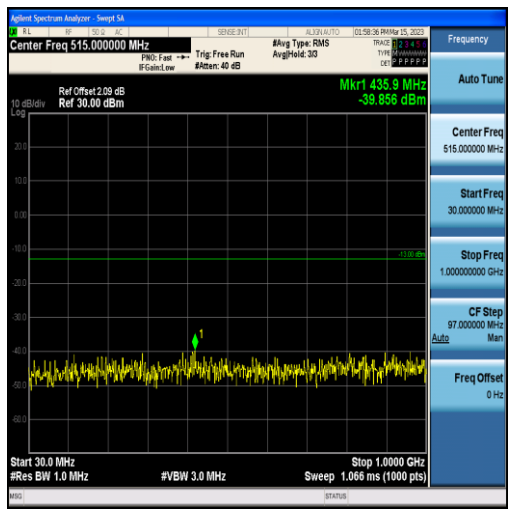

Band2-1.4MHz-QPSK-18900-6RB#0-Range1:30~1000MHz

Band2-1.4MHz-QPSK-18900-6RB#0-Range2:1000~2000MHz

Band2-1.4MHz-16QAM-18900-6RB#0-Range1:30~1000MHz

Band2-1.4MHz-16QAM-18900-6RB#0-Range2:1000~2000MHz

Band2-1.4MHz-QPSK-19193-6RB#0-Range1:30~1000MHz