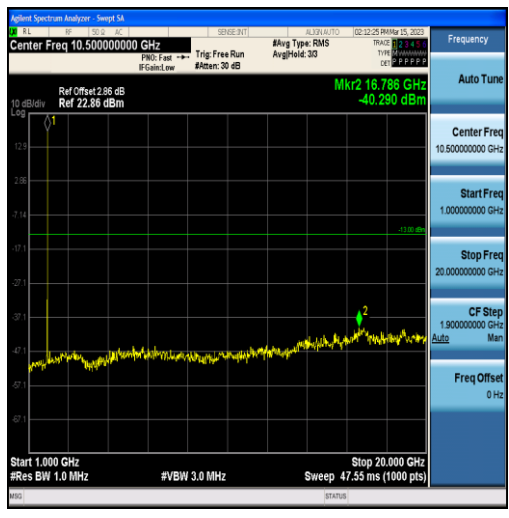

Band2-3MHz-16QAM-18900-15RB#0-Range2:1000~20000MHz

Band2-3MHz-QPSK-19185-15RB#0-Range1:30~1000MHz

Band2-3MHz-QPSK-19185-15RB#0-Range2:1000~20000MHz

Band2-3MHz-16QAM-19185-15RB#0-Range1:30~1000MHz

Band2-3MHz-16QAM-19185-15RB#0-Range2:1000~20000MHz