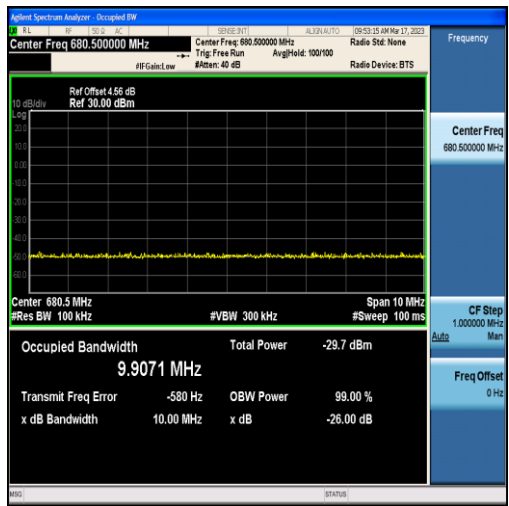

Band71-5MHz-QPSK-133297-25RB#0-9.9071