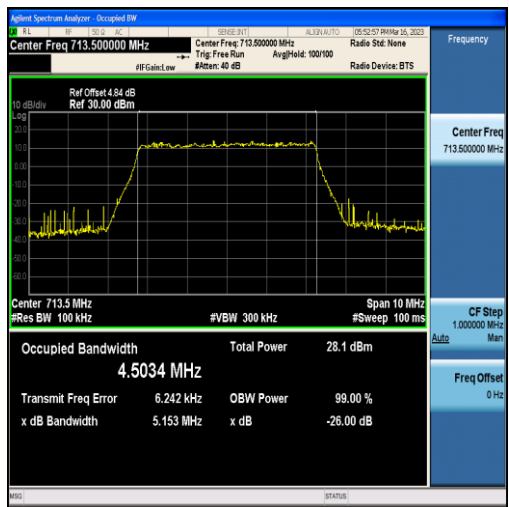

Band17-5MHz-QPSK-23825-25RB#0-4.5034