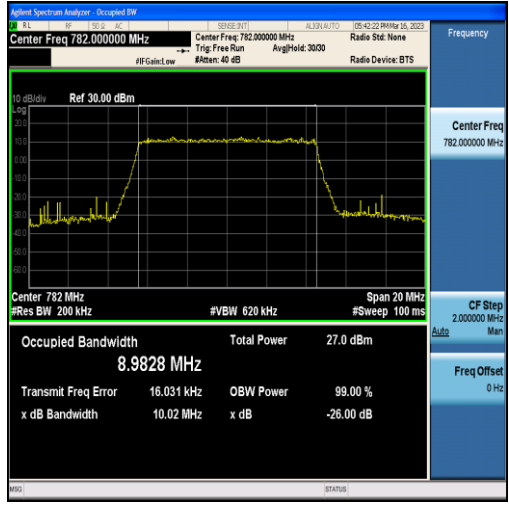

Band13-5MHz-16QAM-23230-25RB#0-4.5106

Band13-5MHz-QPSK-23255-25RB#0-4.5075

Band13-5MHz-16QAM-23255-25RB#0-4.5279

Band13-10MHz-QPSK-23230-50RB#0-9.0011

Band13-10MHz-16QAM-23230-50RB#0-8.9828

Band17-5MHz-QPSK-23755-25RB#0-4.5035