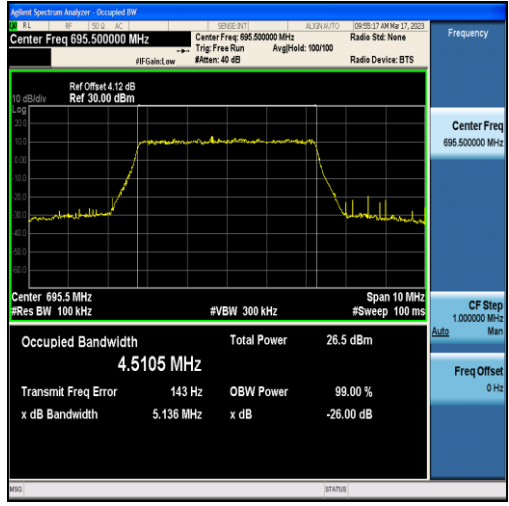

Band71-5MHz-16QAM-133147-25RB#0-4.5034

Band71-5MHz-QPSK-133297-25RB#0-9.9071

Band71-5MHz-16QAM-133297-25RB#0-4.5263

Band71-5MHz-QPSK-133447-25RB#0-4.5285

Band71-5MHz-16QAM-133447-25RB#0-4.5105

Band71-10MHz-QPSK-133172-50RB#0-8.9310