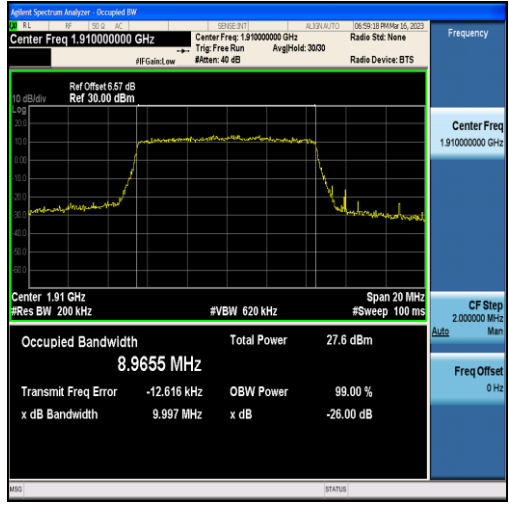

Band25-10MHz-16QAM-26090-50RB#0-9.0126

Band25-10MHz-QPSK-26365-50RB#0-9.0034

Band25-10MHz-16QAM-26365-50RB#0-9.0114

Band25-10MHz-QPSK-26640-50RB#0-8.9786

Band25-10MHz-16QAM-26640-50RB#0-8.9655

Band25-20MHz-QPSK-26140-100RB#0-17.915