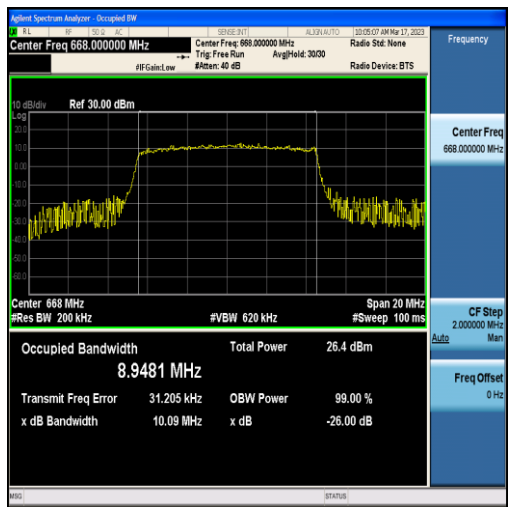

Band71-5MHz-16QAM-133147-25RB#0-4.5034

Band71-5MHz-QPSK-133297-25RB#0-9.9071

Band71-5MHz-16QAM-133297-25RB#0-4.5263

Band71-5MHz-QPSK-133447-25RB#0-4.5285

Band71-5MHz-16QAM-133447-25RB#0-4.5105

Band71-10MHz-QPSK-133172-50RB#0-8.9310