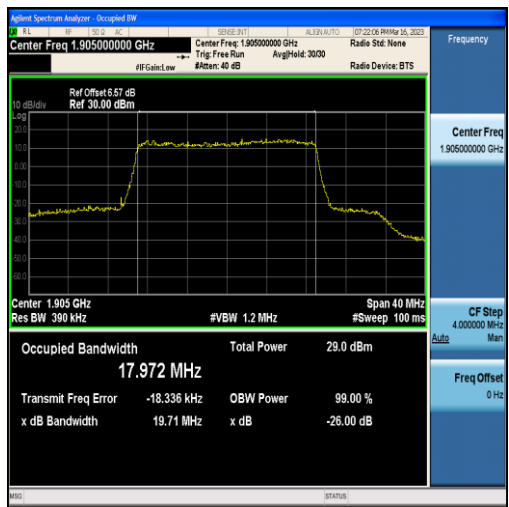

Band25-20MHz-QPSK-26590-100RB#0-17.972