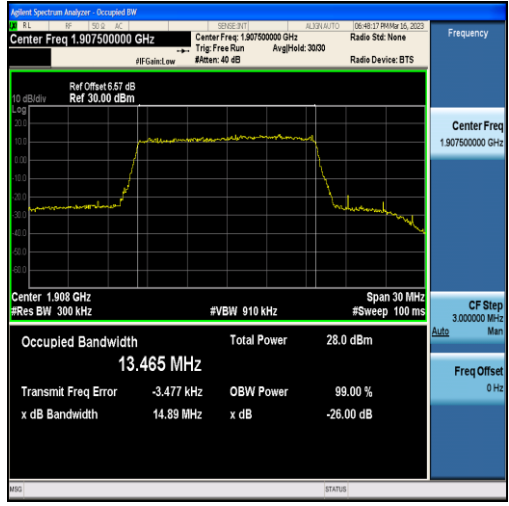

Band25-15MHz-16QAM-26115-75RB#0-13.483

Band25-15MHz-QPSK-26365-75RB#0-13.499

Band25-15MHz-16QAM-26365-75RB#0-13.519

Band25-15MHz-QPSK-26615-75RB#0-13.449

Band25-15MHz-16QAM-26615-75RB#0-13.465

Band25-10MHz-QPSK-26090-50RB#0-9.0218