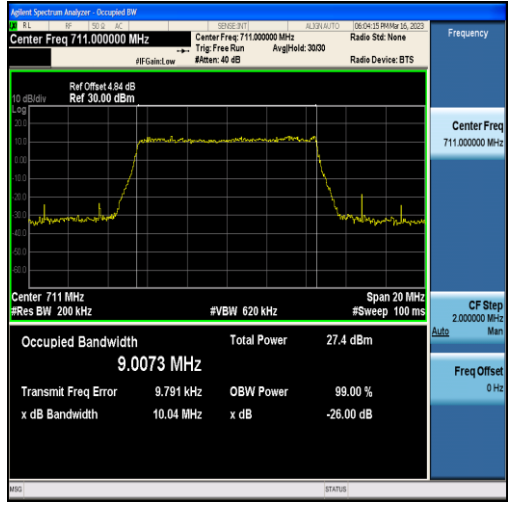

Band17-10MHz-16QAM-23780-50RB#0-9.0122

Band17-10MHz-QPSK-23790-50RB#0-9.0370

Band17-10MHz-16QAM-23790-50RB#0-9.0211

Band17-10MHz-QPSK-23800-50RB#0-9.0251

Band17-10MHz-16QAM-23800-50RB#0-9.0073

Band25-1.4MHz-QPSK-26047-6RB#0-1.0928