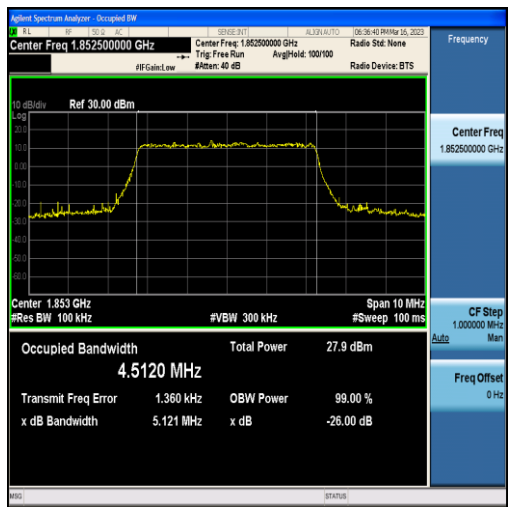

Band25-3MHz-16QAM-26055-15RB#0-2.6832

Band25-3MHz-QPSK-26365-15RB#0-2.6875

Band25-3MHz-16QAM-26365-15RB#0-2.6831

Band25-3MHz-QPSK-26675-15RB#0-2.6886

Band25-3MHz-16QAM-26675-15RB#0-2.6799

Band25-5MHz-QPSK-26065-25RB#0-4.5368