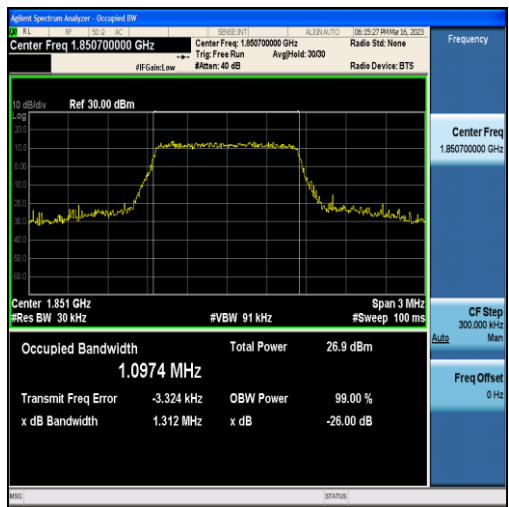

Band17-10MHz-16QAM-23780-50RB#0-9.0122

Band17-10MHz-QPSK-23790-50RB#0-9.0370

Band17-10MHz-16QAM-23790-50RB#0-9.0211

Band17-10MHz-QPSK-23800-50RB#0-9.0251

Band17-10MHz-16QAM-23800-50RB#0-9.0073

Band25-1.4MHz-QPSK-26047-6RB#0-1.0928