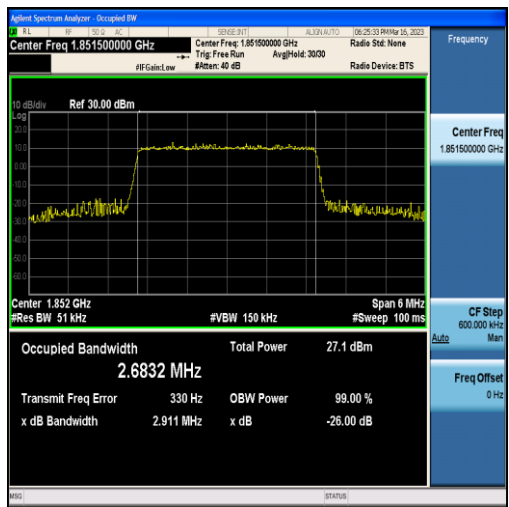

Band25-1.4MHz-16QAM-26047-6RB#0-1.0974

Band25-1.4MHz-QPSK-26365-6RB#0-1.0966

Band25-1.4MHz-16QAM-26365-6RB#0-1.0939

Band25-1.4MHz-QPSK-26683-6RB#0-1.0893

Band25-1.4MHz-16QAM-26683-6RB#0-1.0981

Band25-3MHz-QPSK-26055-15RB#0-2.6864