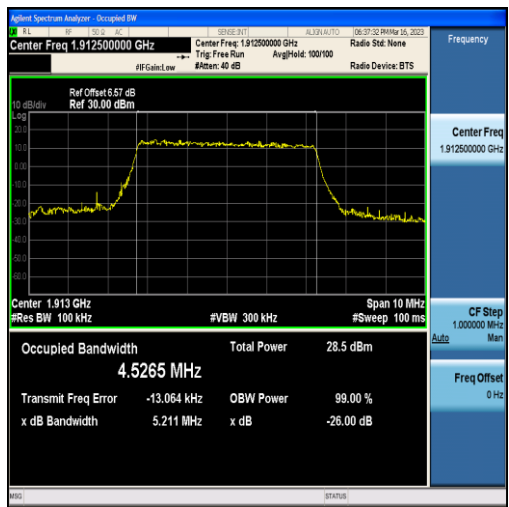

Band25-5MHz-QPSK-26665-25RB#0-4.5265