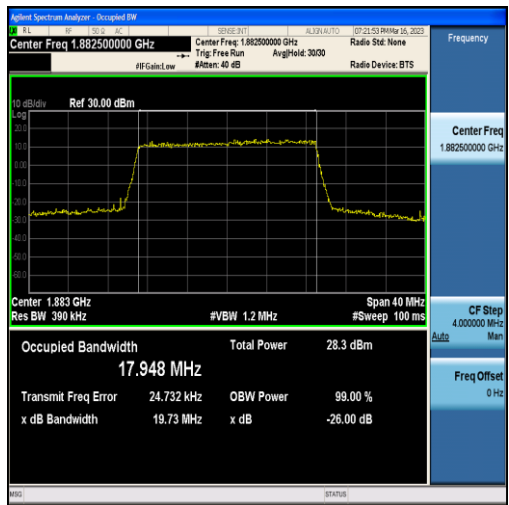

Band25-20MHz-16QAM-26365-100RB#0-17.948