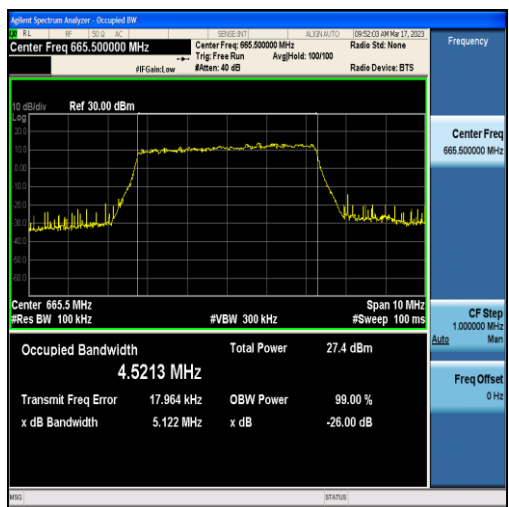

Band25-20MHz-16QAM-26140-100RB#0-17.928

Band25-20MHz-QPSK-26365-100RB#0-17.959

Band25-20MHz-16QAM-26365-100RB#0-17.948

Band25-20MHz-QPSK-26590-100RB#0-17.972

Band25-20MHz-16QAM-26590-100RB#0-17.979

Band71-5MHz-QPSK-133147-25RB#0-4.5213