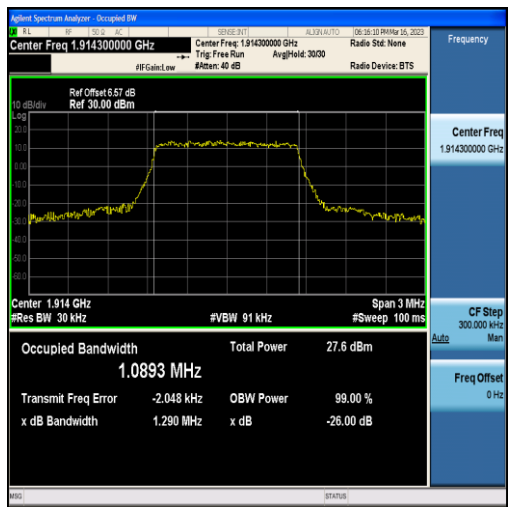

Band25-1.4MHz-QPSK-26683-6RB#0-1.0893