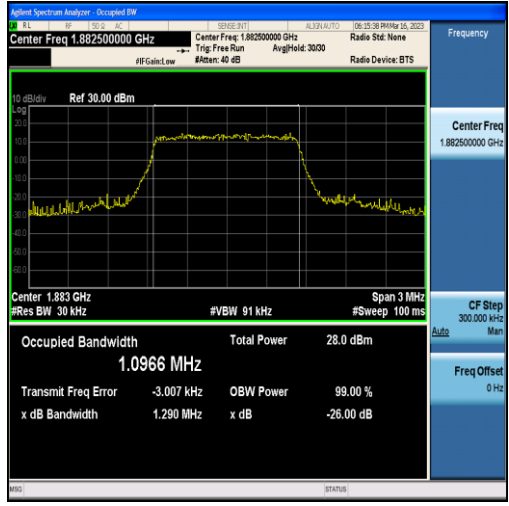

Band25-1.4MHz-QPSK-26365-6RB#0-1.0966