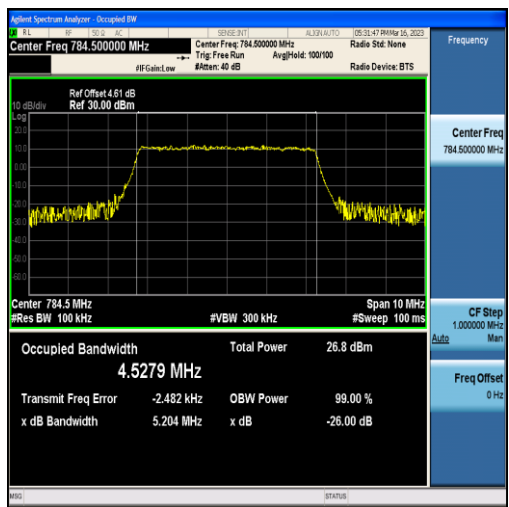

Band13-5MHz-16QAM-23230-25RB#0-4.5106

Band13-5MHz-QPSK-23255-25RB#0-4.5075

Band13-5MHz-16QAM-23255-25RB#0-4.5279

Band13-10MHz-QPSK-23230-50RB#0-9.0011

Band13-10MHz-16QAM-23230-50RB#0-8.9828

Band17-5MHz-QPSK-23755-25RB#0-4.5035