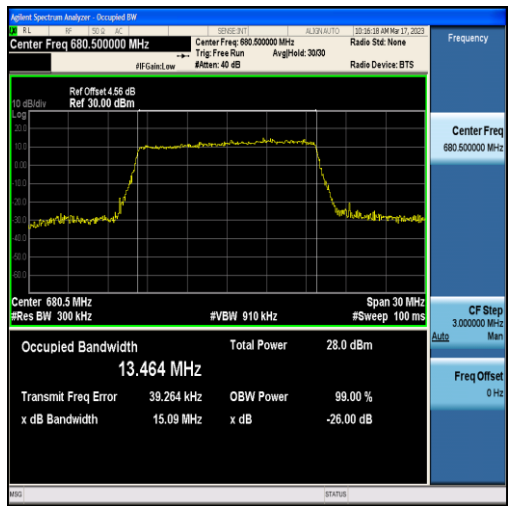

Band71-15MHz-QPSK-133297-75RB#0-13.464