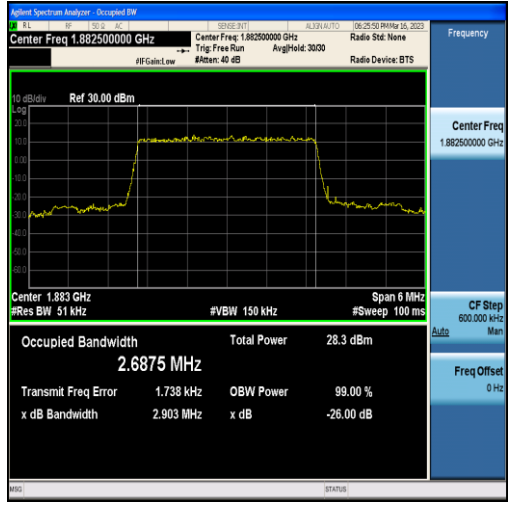

Band25-3MHz-QPSK-26365-15RB#0-2.6875