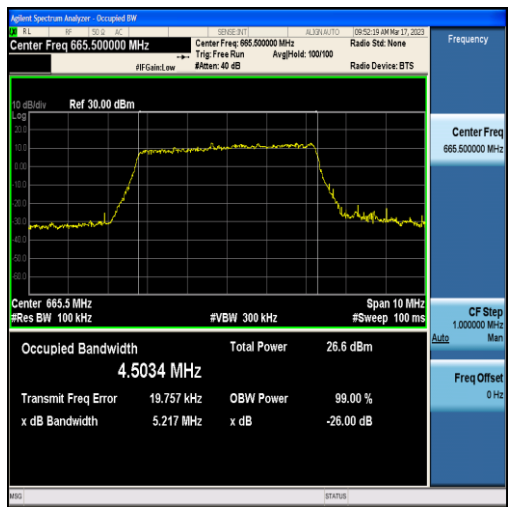

Band25-20MHz-16QAM-26140-100RB#0-17.928

Band25-20MHz-QPSK-26365-100RB#0-17.959

Band25-20MHz-16QAM-26365-100RB#0-17.948

Band25-20MHz-QPSK-26590-100RB#0-17.972

Band25-20MHz-16QAM-26590-100RB#0-17.979

Band71-5MHz-QPSK-133147-25RB#0-4.5213