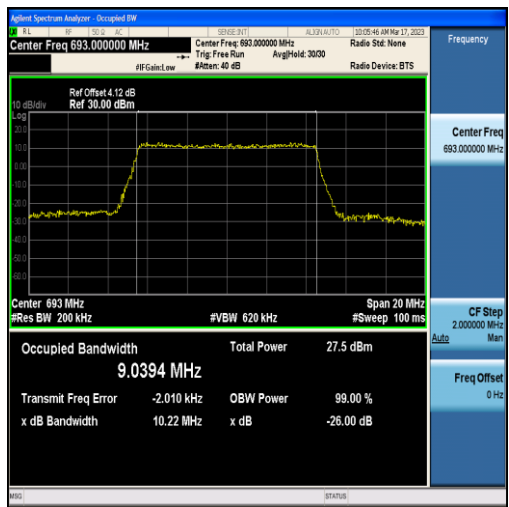

Band71-10MHz-QPSK-133422-50RB#0-9.0394