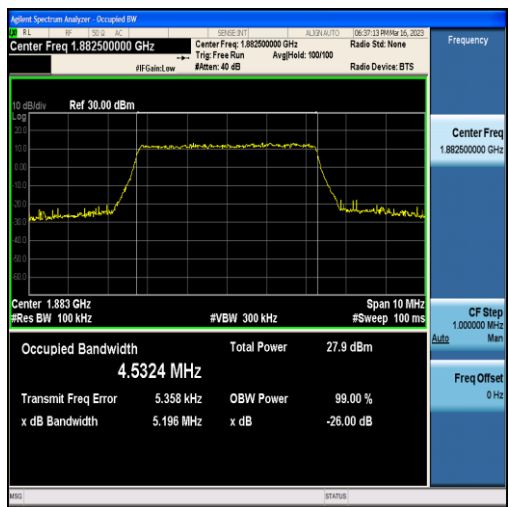

Band25-5MHz-16QAM-26365-25RB#0-4.5324