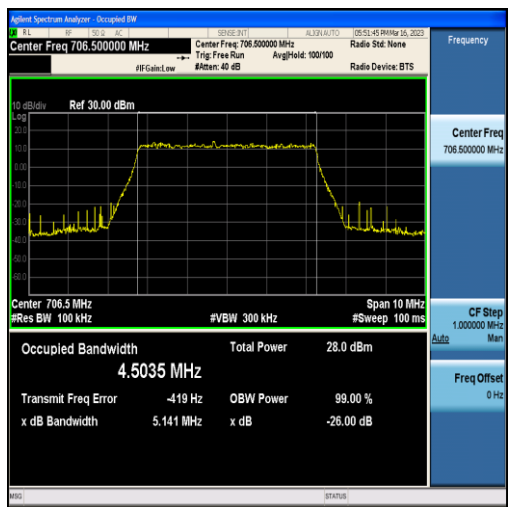

Band13-5MHz-16QAM-23230-25RB#0-4.5106

Band13-5MHz-QPSK-23255-25RB#0-4.5075

Band13-5MHz-16QAM-23255-25RB#0-4.5279

Band13-10MHz-QPSK-23230-50RB#0-9.0011

Band13-10MHz-16QAM-23230-50RB#0-8.9828

Band17-5MHz-QPSK-23755-25RB#0-4.5035