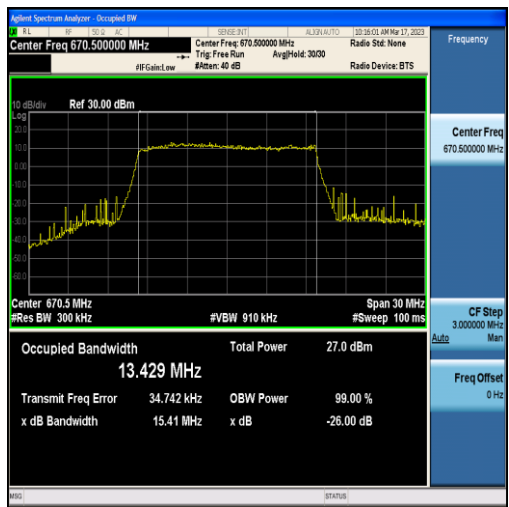

Band71-10MHz-16QAM-133172-50RB#0-8.9481

Band71-10MHz-QPSK-133297-50RB#0-8.9847

Band71-10MHz-16QAM-133297-50RB#0-8.9753

Band71-10MHz-QPSK-133422-50RB#0-9.0394

Band71-10MHz-16QAM-133422-50RB#0-8.9923

Band71-15MHz-QPSK-133197-75RB#0-13.434