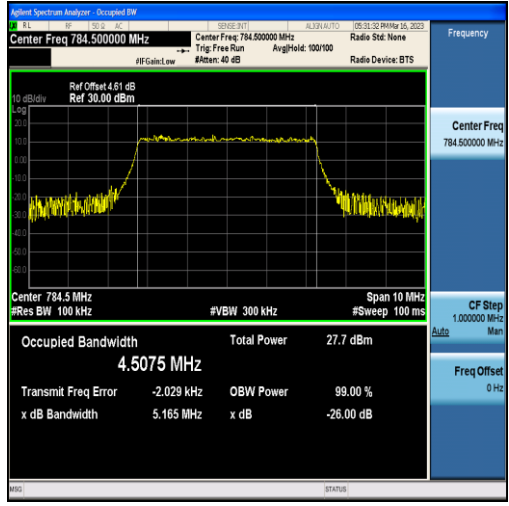

Band13-5MHz-16QAM-23230-25RB#0-4.5106

Band13-5MHz-QPSK-23255-25RB#0-4.5075

Band13-5MHz-16QAM-23255-25RB#0-4.5279

Band13-10MHz-QPSK-23230-50RB#0-9.0011

Band13-10MHz-16QAM-23230-50RB#0-8.9828

Band17-5MHz-QPSK-23755-25RB#0-4.5035