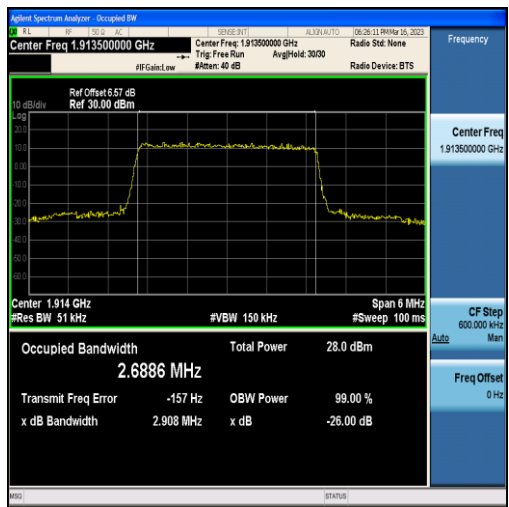

Band25-3MHz-QPSK-26675-15RB#0-2.6886