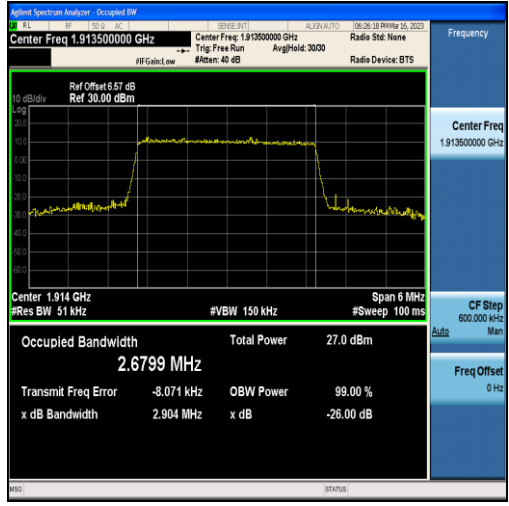

Band25-3MHz-16QAM-26055-15RB#0-2.6832

Band25-3MHz-QPSK-26365-15RB#0-2.6875

Band25-3MHz-16QAM-26365-15RB#0-2.6831

Band25-3MHz-QPSK-26675-15RB#0-2.6886

Band25-3MHz-16QAM-26675-15RB#0-2.6799

Band25-5MHz-QPSK-26065-25RB#0-4.5368