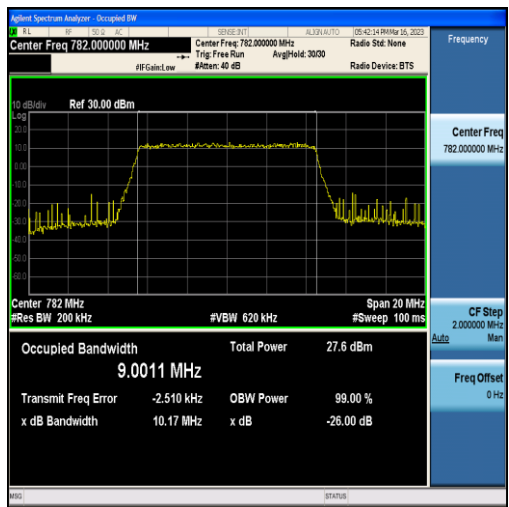

Band13-5MHz-16QAM-23230-25RB#0-4.5106

Band13-5MHz-QPSK-23255-25RB#0-4.5075

Band13-5MHz-16QAM-23255-25RB#0-4.5279

Band13-10MHz-QPSK-23230-50RB#0-9.0011

Band13-10MHz-16QAM-23230-50RB#0-8.9828

Band17-5MHz-QPSK-23755-25RB#0-4.5035