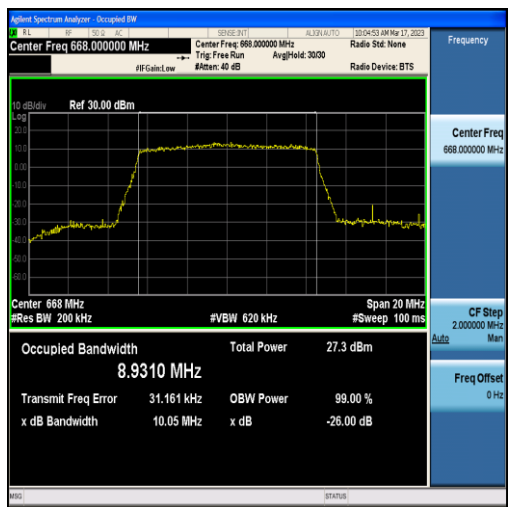

Band71-5MHz-16QAM-133147-25RB#0-4.5034

Band71-5MHz-QPSK-133297-25RB#0-9.9071

Band71-5MHz-16QAM-133297-25RB#0-4.5263

Band71-5MHz-QPSK-133447-25RB#0-4.5285

Band71-5MHz-16QAM-133447-25RB#0-4.5105

Band71-10MHz-QPSK-133172-50RB#0-8.9310