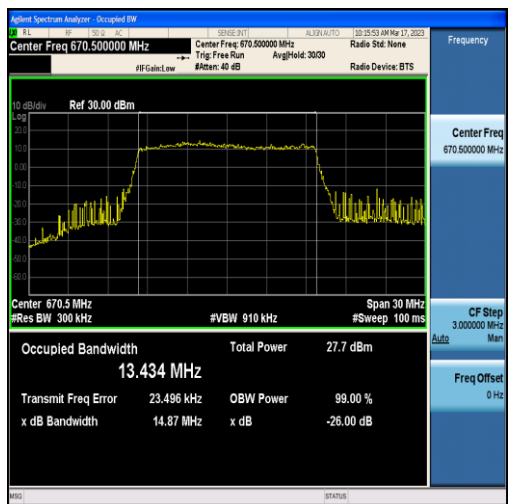

Band71-10MHz-16QAM-133172-50RB#0-8.9481

Band71-10MHz-QPSK-133297-50RB#0-8.9847

Band71-10MHz-16QAM-133297-50RB#0-8.9753

Band71-10MHz-QPSK-133422-50RB#0-9.0394

Band71-10MHz-16QAM-133422-50RB#0-8.9923

Band71-15MHz-QPSK-133197-75RB#0-13.434