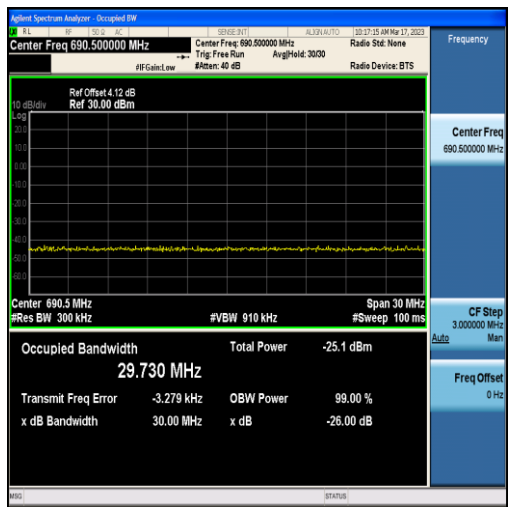

Band71-15MHz-QPSK-133397-75RB#0-29.730