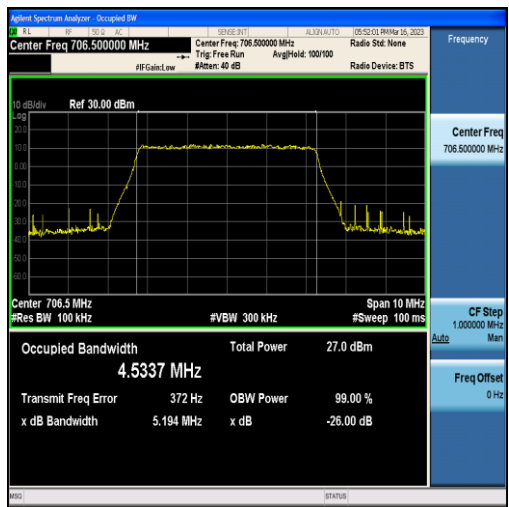

Band13-5MHz-16QAM-23230-25RB#0-4.5106

Band13-5MHz-QPSK-23255-25RB#0-4.5075

Band13-5MHz-16QAM-23255-25RB#0-4.5279

Band13-10MHz-QPSK-23230-50RB#0-9.0011

Band13-10MHz-16QAM-23230-50RB#0-8.9828

Band17-5MHz-QPSK-23755-25RB#0-4.5035