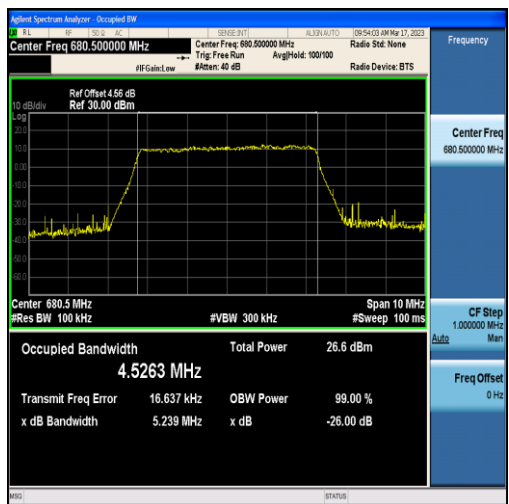

Band71-5MHz-16QAM-133297-25RB#0-4.5263