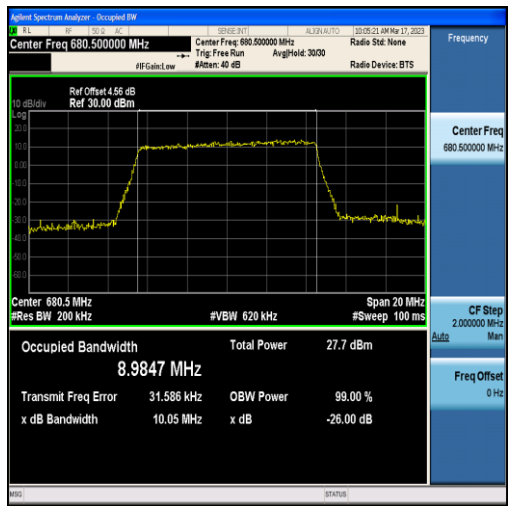

Band71-10MHz-QPSK-133297-50RB#0-8.9847