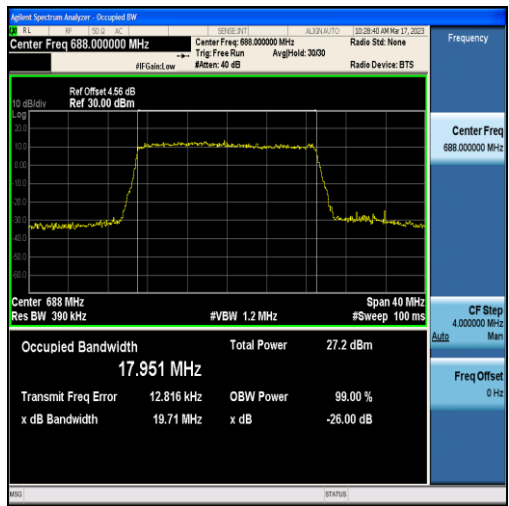

Band71-20MHz-16QAM-133222-100RB#0-17.970

Band71-20MHz-QPSK-133297-100RB#0-17.923

Band71-20MHz-16QAM-133297-100RB#0-17.936

Band71-20MHz-QPSK-133372-100RB#0-17.968

Band71-20MHz-16QAM-133372-100RB#0-17.951

Appendix C: Band Edge