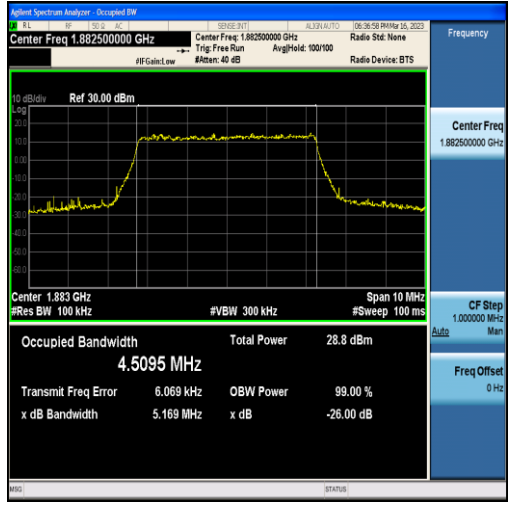

Band25-5MHz-QPSK-26365-25RB#0-4.5095