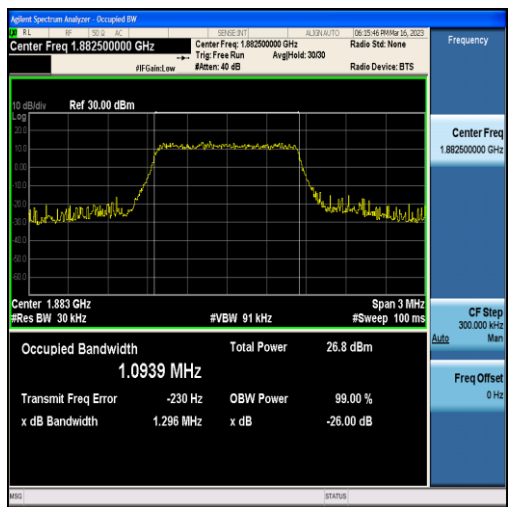

Band25-1.4MHz-16QAM-26365-6RB#0-1.0939