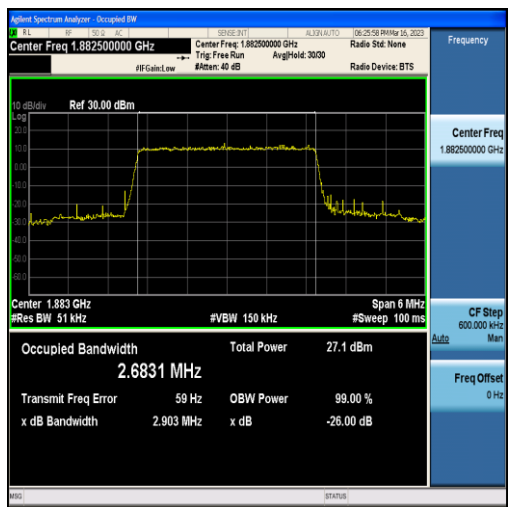

Band25-3MHz-16QAM-26365-15RB#0-2.6831