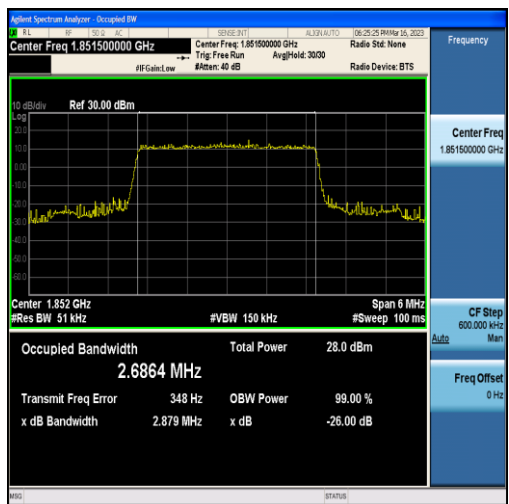

Band25-1.4MHz-16QAM-26047-6RB#0-1.0974

Band25-1.4MHz-QPSK-26365-6RB#0-1.0966

Band25-1.4MHz-16QAM-26365-6RB#0-1.0939

Band25-1.4MHz-QPSK-26683-6RB#0-1.0893

Band25-1.4MHz-16QAM-26683-6RB#0-1.0981

Band25-3MHz-QPSK-26055-15RB#0-2.6864