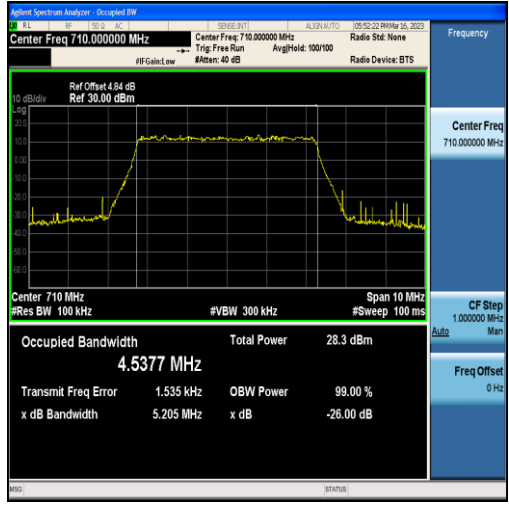

Band17-5MHz-QPSK-23790-25RB#0-4.5377