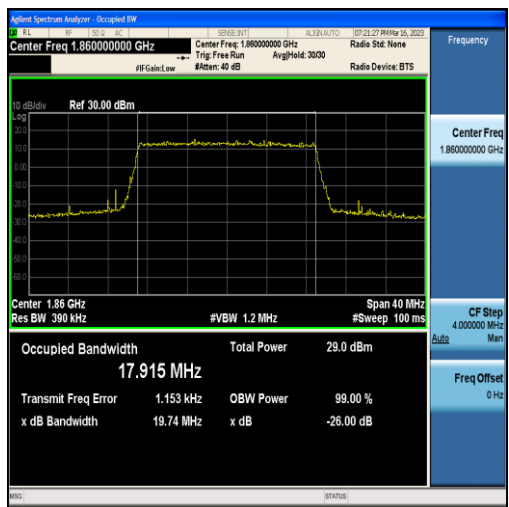

Band25-10MHz-16QAM-26090-50RB#0-9.0126

Band25-10MHz-QPSK-26365-50RB#0-9.0034

Band25-10MHz-16QAM-26365-50RB#0-9.0114

Band25-10MHz-QPSK-26640-50RB#0-8.9786

Band25-10MHz-16QAM-26640-50RB#0-8.9655

Band25-20MHz-QPSK-26140-100RB#0-17.915