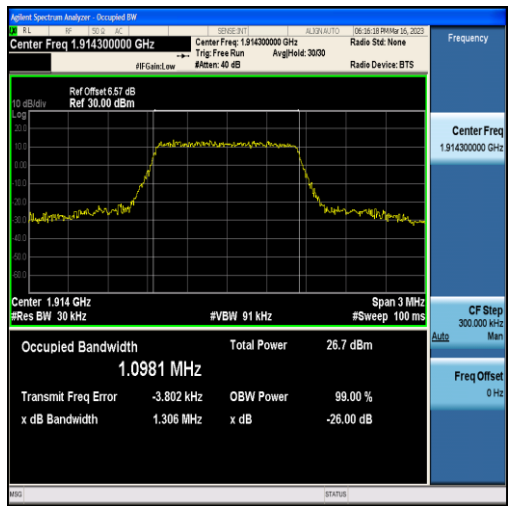

Band25-1.4MHz-16QAM-26047-6RB#0-1.0974

Band25-1.4MHz-QPSK-26365-6RB#0-1.0966

Band25-1.4MHz-16QAM-26365-6RB#0-1.0939

Band25-1.4MHz-QPSK-26683-6RB#0-1.0893

Band25-1.4MHz-16QAM-26683-6RB#0-1.0981

Band25-3MHz-QPSK-26055-15RB#0-2.6864