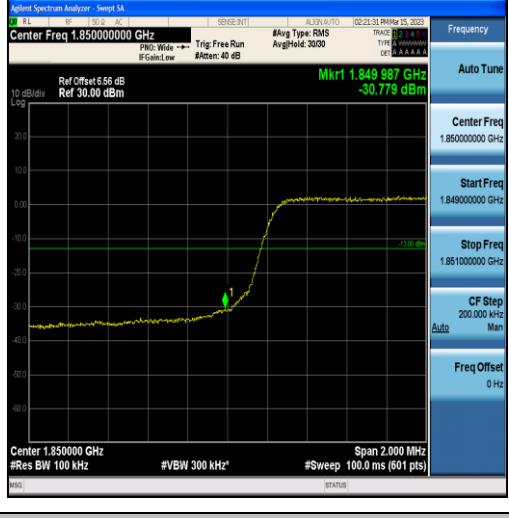

Band2-5MHz-QPSK-18625-25RB#0