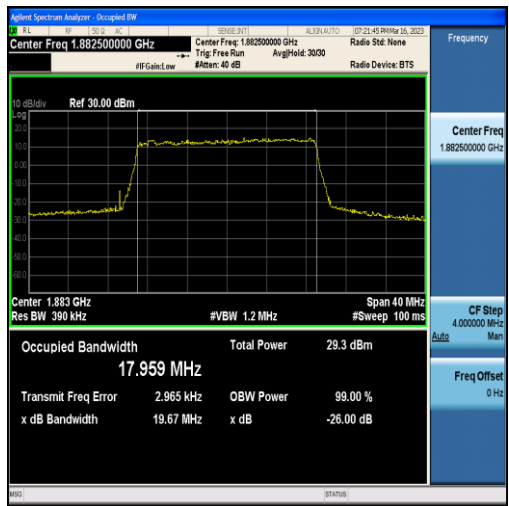

Band25-20MHz-QPSK-26365-100RB#0-17.959