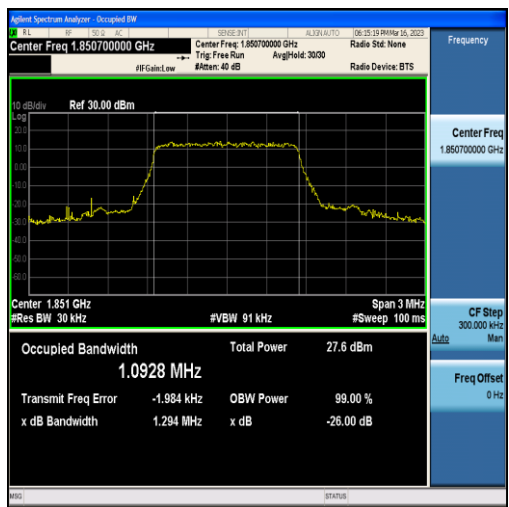

Band17-10MHz-16QAM-23780-50RB#0-9.0122

Band17-10MHz-QPSK-23790-50RB#0-9.0370

Band17-10MHz-16QAM-23790-50RB#0-9.0211

Band17-10MHz-QPSK-23800-50RB#0-9.0251

Band17-10MHz-16QAM-23800-50RB#0-9.0073

Band25-1.4MHz-QPSK-26047-6RB#0-1.0928