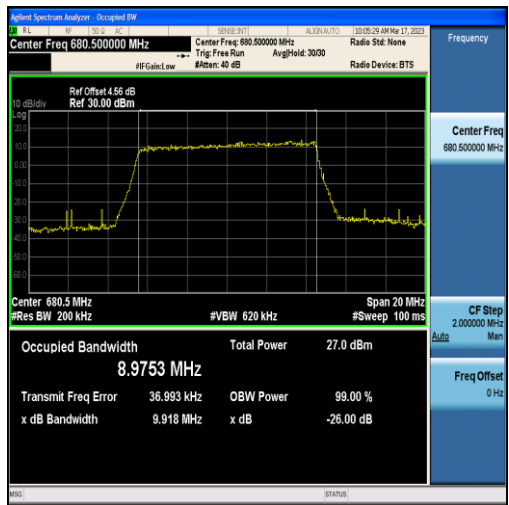

Band71-10MHz-16QAM-133297-50RB#0-8.9753