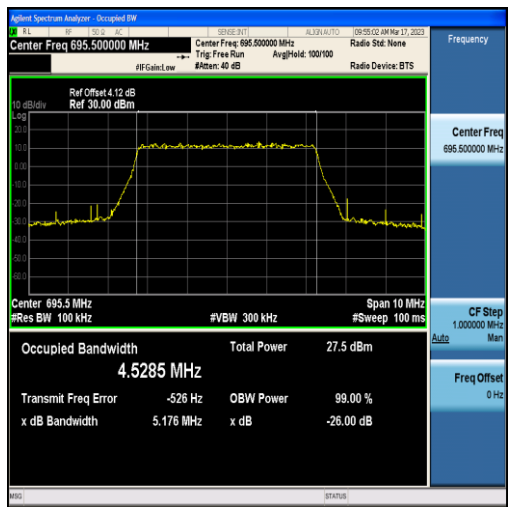

Band71-5MHz-QPSK-133447-25RB#0-4.5285