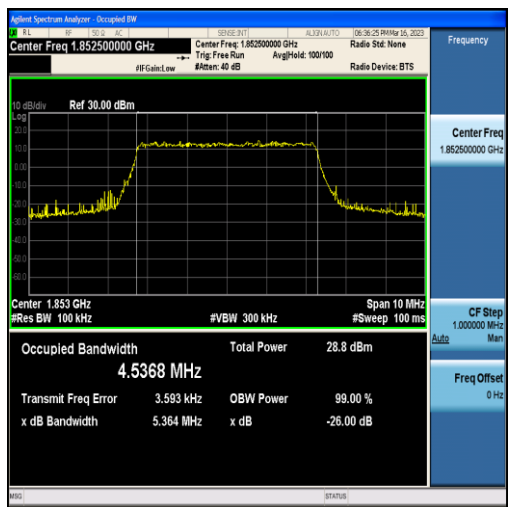

Band25-3MHz-16QAM-26055-15RB#0-2.6832

Band25-3MHz-QPSK-26365-15RB#0-2.6875

Band25-3MHz-16QAM-26365-15RB#0-2.6831

Band25-3MHz-QPSK-26675-15RB#0-2.6886

Band25-3MHz-16QAM-26675-15RB#0-2.6799

Band25-5MHz-QPSK-26065-25RB#0-4.5368