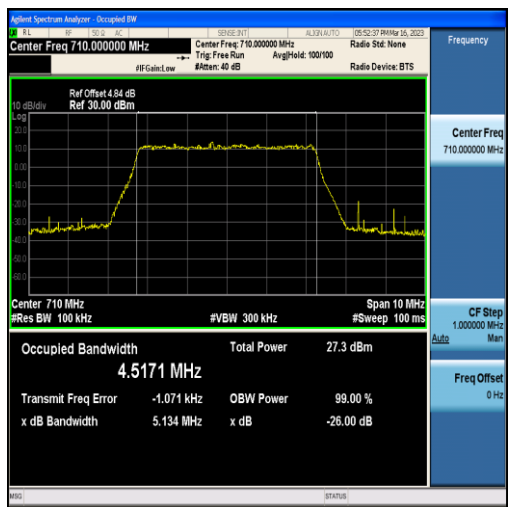

Band17-5MHz-16QAM-23790-25RB#0-4.5171