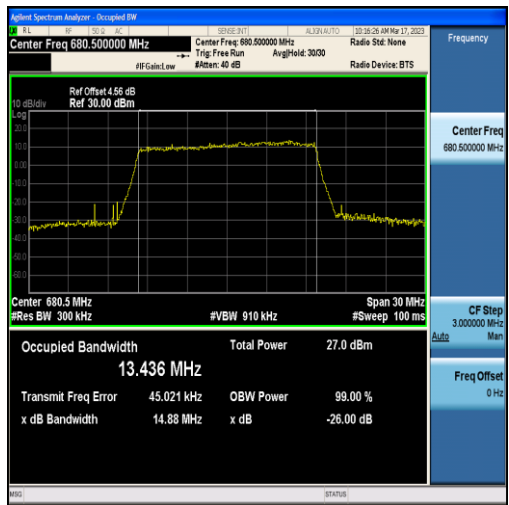

Band71-15MHz-16QAM-133297-75RB#0-13.436