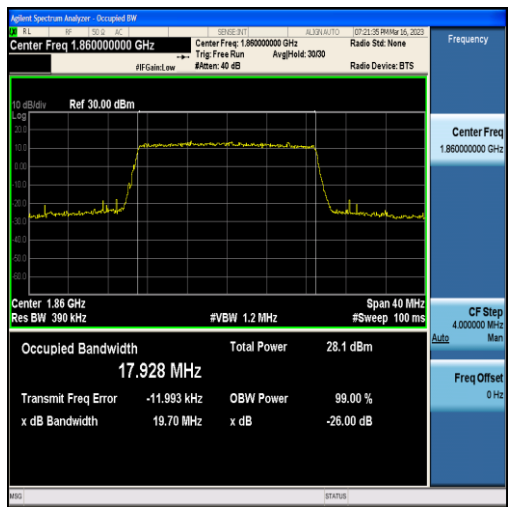

Band25-10MHz-16QAM-26090-50RB#0-9.0126

Band25-10MHz-QPSK-26365-50RB#0-9.0034

Band25-10MHz-16QAM-26365-50RB#0-9.0114

Band25-10MHz-QPSK-26640-50RB#0-8.9786

Band25-10MHz-16QAM-26640-50RB#0-8.9655

Band25-20MHz-QPSK-26140-100RB#0-17.915