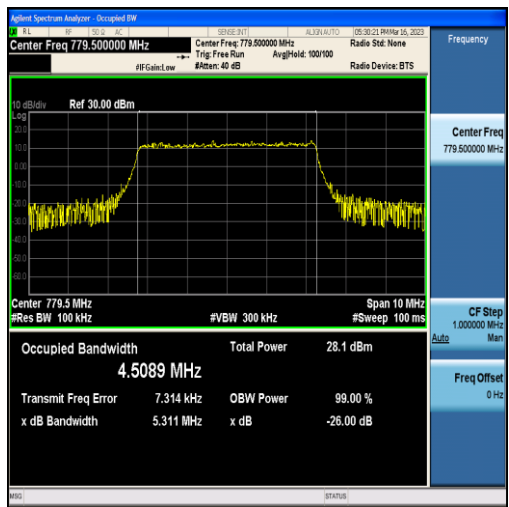

Band12-10MHz-QPSK-23060-50RB#0-9.0080

Band12-10MHz-16QAM-23060-50RB#0-8.9979

Band12-10MHz-QPSK-23095-50RB#0-8.9778

Band12-10MHz-16QAM-23095-50RB#0-9.0147

Band12-10MHz-QPSK-23130-50RB#0-9.0360

Band12-10MHz-16QAM-23130-50RB#0-9.0193