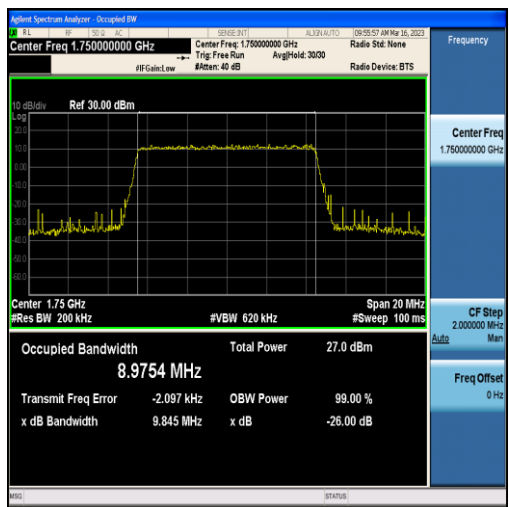

Band4-10MHz-QPSK-20000-50RB#0-8.9634

Band4-10MHz-16QAM-20000-50RB#0-8.9644

Band4-10MHz-QPSK-20175-50RB#0-8.9850

Band4-10MHz-16QAM-20175-50RB#0-8.9886

Band4-10MHz-QPSK-20350-50RB#0-8.9857

Band4-10MHz-16QAM-20350-50RB#0-8.9754