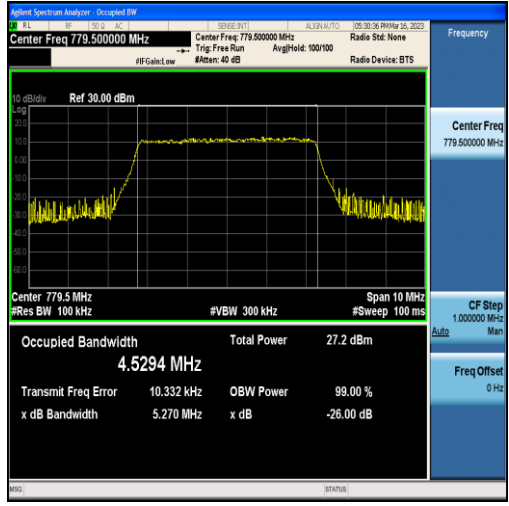

Band13-5MHz-QPSK-23205-25RB#0-4.5089

Band13-5MHz-16QAM-23205-25RB#0-4.5294