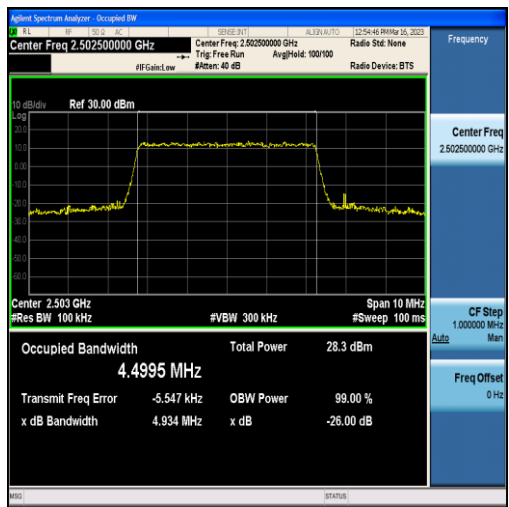

Band5-10MHz-QPSK-20450-50RB#0-8.9869

Band5-10MHz-16QAM-20450-50RB#0-8.9799

Band5-10MHz-QPSK-20525-50RB#0-8.9884

Band5-10MHz-16QAM-20525-50RB#0-8.9697

Band5-10MHz-QPSK-20600-50RB#0-8.9701

Band5-10MHz-16QAM-20600-50RB#0-8.9648