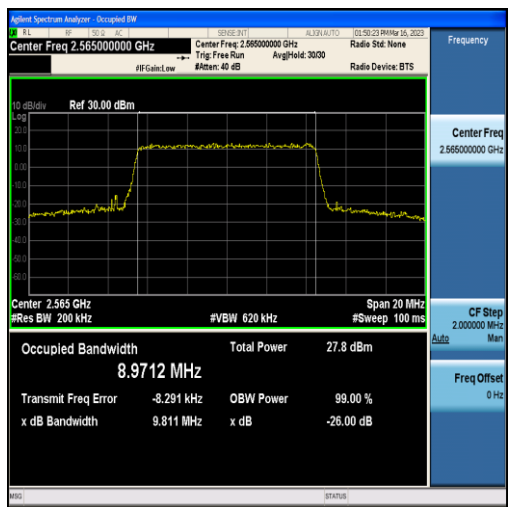

Band7-10MHz-QPSK-20800-50RB#0-8.9805

Band7-10MHz-16QAM-20800-50RB#0-8.9798

Band7-10MHz-QPSK-21100-50RB#0-8.9882

Band7-10MHz-16QAM-21100-50RB#0-8.9660

Band7-10MHz-QPSK-21400-50RB#0-8.9864

Band7-10MHz-16QAM-21400-50RB#0-8.9712