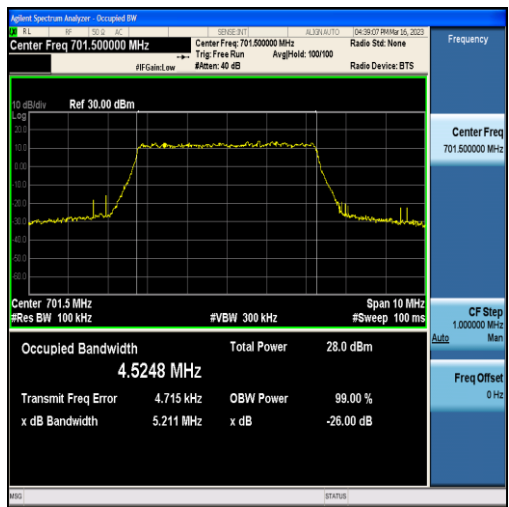

Band12-3MHz-QPSK-23025-15RB#0-2.6910

Band12-3MHz-16QAM-23025-15RB#0-2.6862

Band12-3MHz-QPSK-23095-15RB#0-2.6892

Band12-3MHz-16QAM-23095-15RB#0-2.6829

Band12-3MHz-QPSK-23165-15RB#0-5.9580

Band12-3MHz-16QAM-23165-15RB#0-2.6821