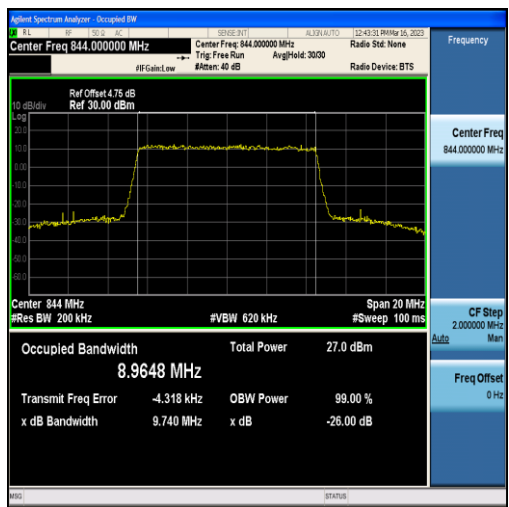

Band5-10MHz-QPSK-20450-50RB#0-8.9869

Band5-10MHz-16QAM-20450-50RB#0-8.9799

Band5-10MHz-QPSK-20525-50RB#0-8.9884

Band5-10MHz-16QAM-20525-50RB#0-8.9697

Band5-10MHz-QPSK-20600-50RB#0-8.9701

Band5-10MHz-16QAM-20600-50RB#0-8.9648