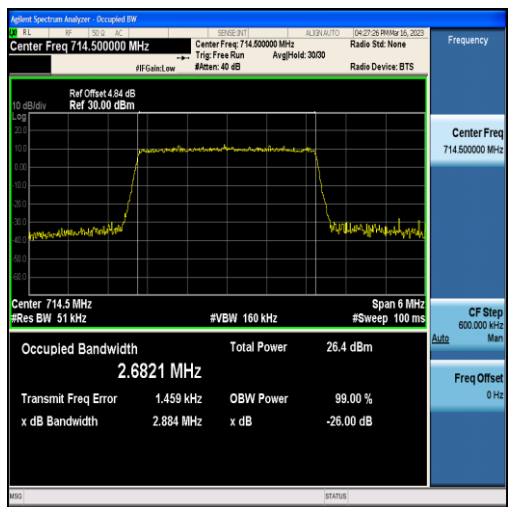

Band12-3MHz-QPSK-23025-15RB#0-2.6910

Band12-3MHz-16QAM-23025-15RB#0-2.6862

Band12-3MHz-QPSK-23095-15RB#0-2.6892

Band12-3MHz-16QAM-23095-15RB#0-2.6829

Band12-3MHz-QPSK-23165-15RB#0-5.9580

Band12-3MHz-16QAM-23165-15RB#0-2.6821