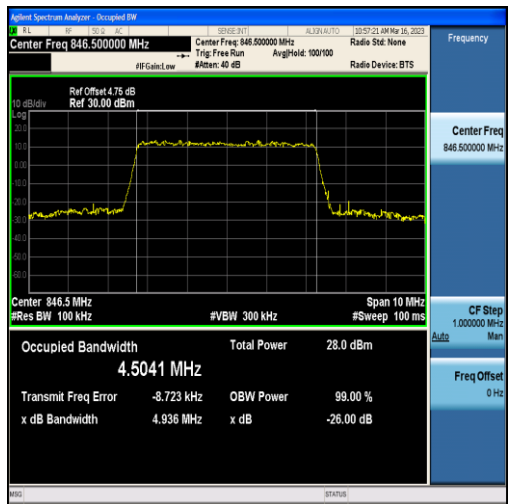

Band5-5MHz-QPSK-20425-25RB#0-4.5154

Band5-5MHz-16QAM-20425-25RB#0-4.4902

Band5-5MHz-QPSK-20525-25RB#0-4.5094

Band5-5MHz-16QAM-20525-25RB#0-4.4856

Band5-5MHz-QPSK-20625-25RB#0-4.5041

Band5-5MHz-16QAM-20625-25RB#0-4.4855