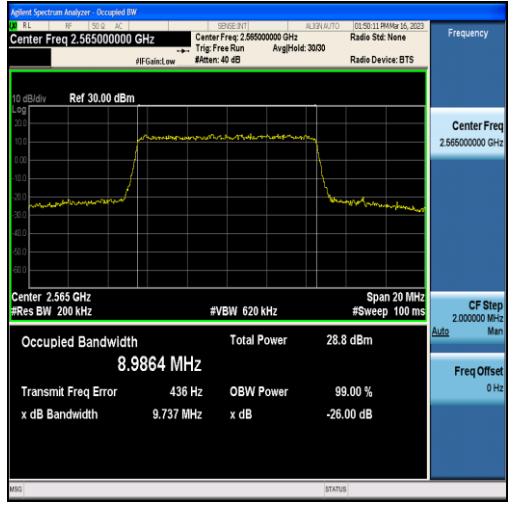

Band7-10MHz-QPSK-20800-50RB#0-8.9805

Band7-10MHz-16QAM-20800-50RB#0-8.9798

Band7-10MHz-QPSK-21100-50RB#0-8.9882

Band7-10MHz-16QAM-21100-50RB#0-8.9660

Band7-10MHz-QPSK-21400-50RB#0-8.9864

Band7-10MHz-16QAM-21400-50RB#0-8.9712