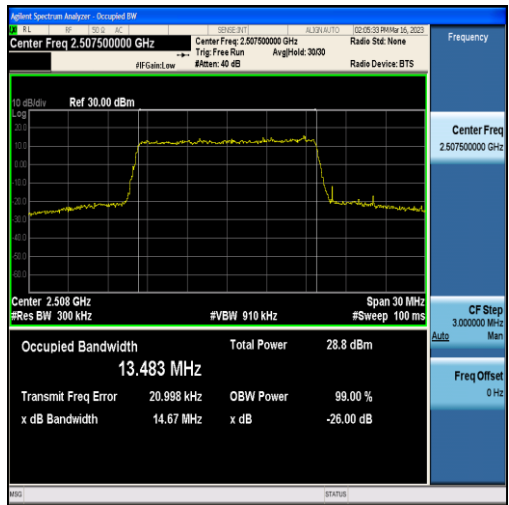

Band7-10MHz-QPSK-20800-50RB#0-8.9805

Band7-10MHz-16QAM-20800-50RB#0-8.9798

Band7-10MHz-QPSK-21100-50RB#0-8.9882

Band7-10MHz-16QAM-21100-50RB#0-8.9660

Band7-10MHz-QPSK-21400-50RB#0-8.9864

Band7-10MHz-16QAM-21400-50RB#0-8.9712