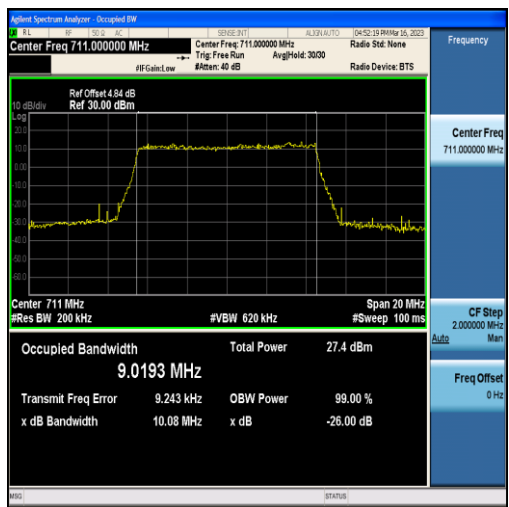

Band12-10MHz-QPSK-23060-50RB#0-9.0080

Band12-10MHz-16QAM-23060-50RB#0-8.9979

Band12-10MHz-QPSK-23095-50RB#0-8.9778

Band12-10MHz-16QAM-23095-50RB#0-9.0147

Band12-10MHz-QPSK-23130-50RB#0-9.0360

Band12-10MHz-16QAM-23130-50RB#0-9.0193