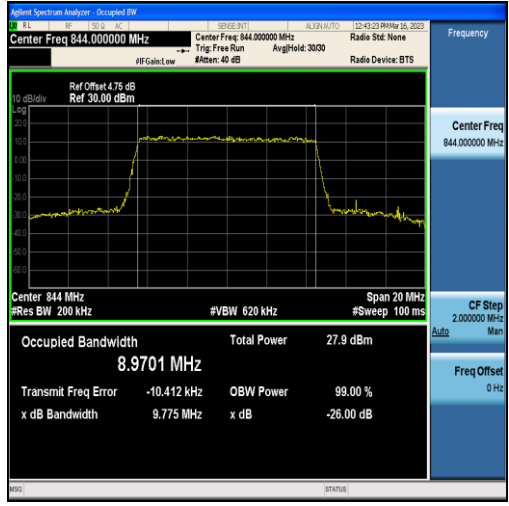

Band5-10MHz-QPSK-20450-50RB#0-8.9869

Band5-10MHz-16QAM-20450-50RB#0-8.9799

Band5-10MHz-QPSK-20525-50RB#0-8.9884

Band5-10MHz-16QAM-20525-50RB#0-8.9697

Band5-10MHz-QPSK-20600-50RB#0-8.9701

Band5-10MHz-16QAM-20600-50RB#0-8.9648