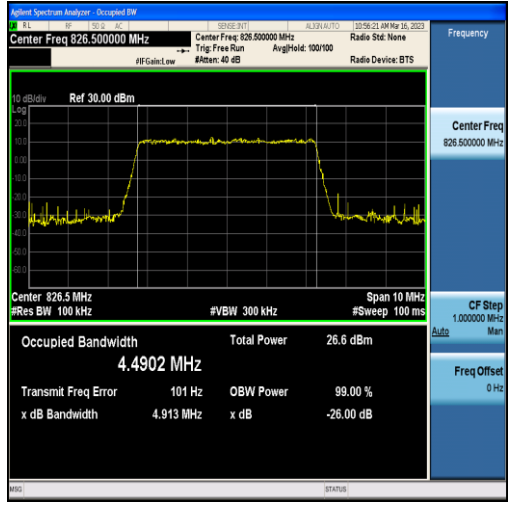

Band5-5MHz-QPSK-20425-25RB#0-4.5154

Band5-5MHz-16QAM-20425-25RB#0-4.4902