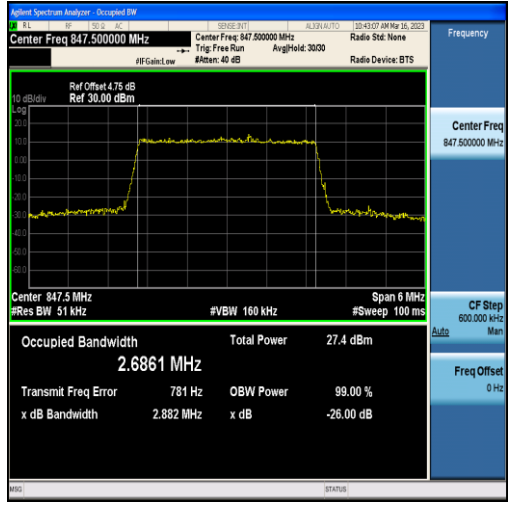

Band5-3MHz-QPSK-20415-15RB#0-2.6884

Band5-3MHz-16QAM-20415-15RB#0-2.6826

Band5-3MHz-QPSK-20525-15RB#0-2.6859

Band5-3MHz-16QAM-20525-15RB#0-2.6792

Band5-3MHz-QPSK-20635-15RB#0-2.6861

Band5-3MHz-16QAM-20635-15RB#0-2.6799