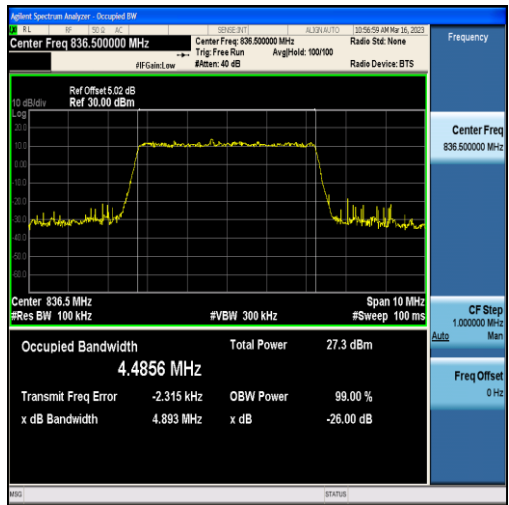

Band5-5MHz-QPSK-20525-25RB#0-4.5094

Band5-5MHz-16QAM-20525-25RB#0-4.4856