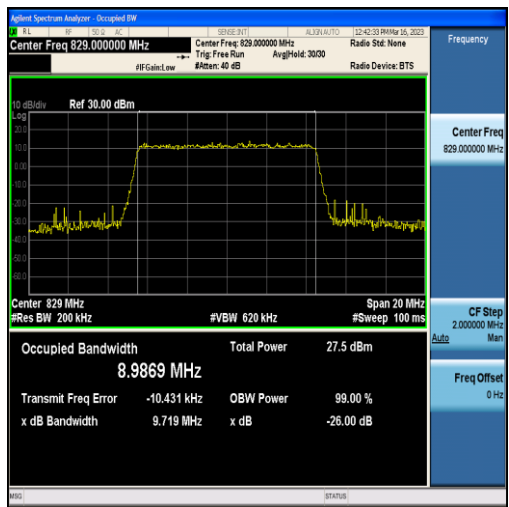

Band5-5MHz-QPSK-20425-25RB#0-4.5154

Band5-5MHz-16QAM-20425-25RB#0-4.4902

Band5-5MHz-QPSK-20525-25RB#0-4.5094

Band5-5MHz-16QAM-20525-25RB#0-4.4856

Band5-5MHz-QPSK-20625-25RB#0-4.5041

Band5-5MHz-16QAM-20625-25RB#0-4.4855