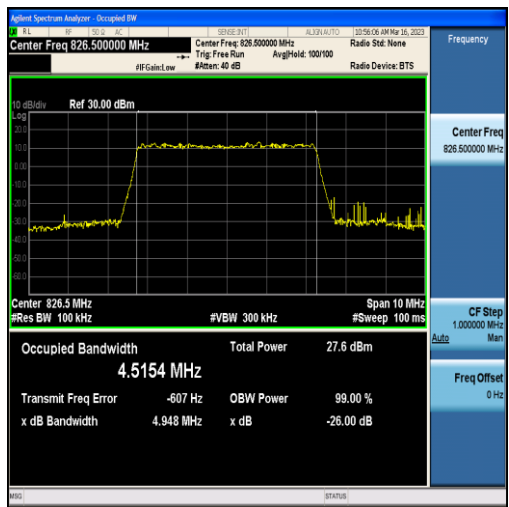

Band5-3MHz-QPSK-20415-15RB#0-2.6884

Band5-3MHz-16QAM-20415-15RB#0-2.6826

Band5-3MHz-QPSK-20525-15RB#0-2.6859

Band5-3MHz-16QAM-20525-15RB#0-2.6792

Band5-3MHz-QPSK-20635-15RB#0-2.6861

Band5-3MHz-16QAM-20635-15RB#0-2.6799