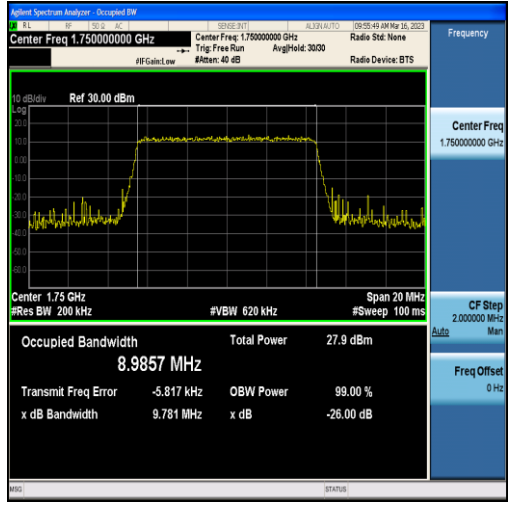

Band4-10MHz-QPSK-20000-50RB#0-8.9634

Band4-10MHz-16QAM-20000-50RB#0-8.9644

Band4-10MHz-QPSK-20175-50RB#0-8.9850

Band4-10MHz-16QAM-20175-50RB#0-8.9886

Band4-10MHz-QPSK-20350-50RB#0-8.9857

Band4-10MHz-16QAM-20350-50RB#0-8.9754