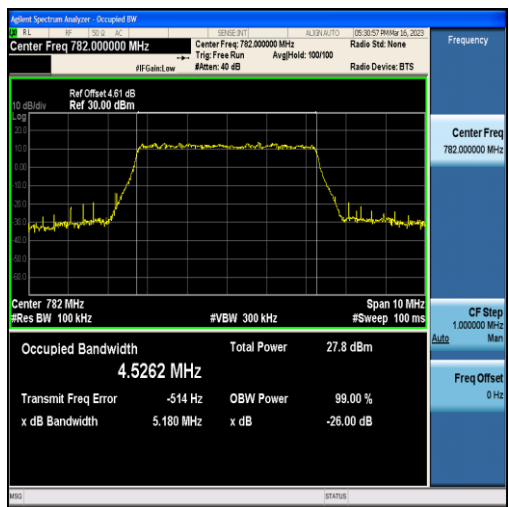

Band13-5MHz-16QAM-23205-25RB#0-4.5294

Band13-5MHz-QPSK-23230-25RB#0-4.5262