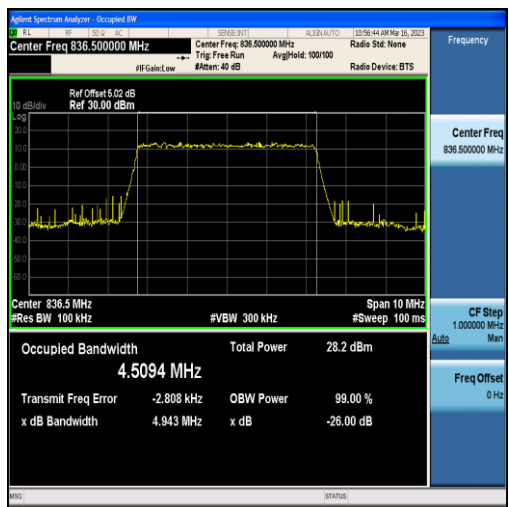

Band5-5MHz-16QAM-20425-25RB#0-4.4902

Band5-5MHz-QPSK-20525-25RB#0-4.5094