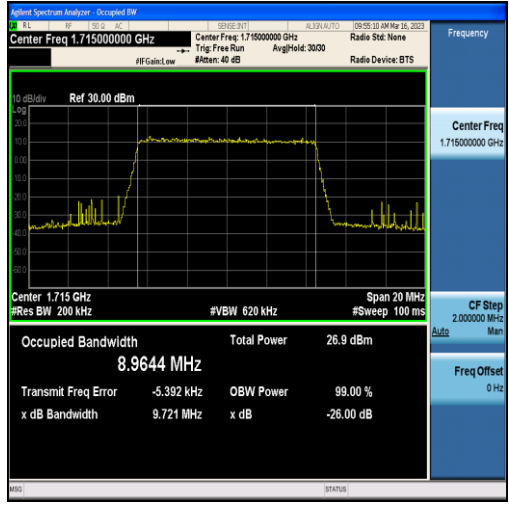

Band4-10MHz-QPSK-20000-50RB#0-8.9634

Band4-10MHz-16QAM-20000-50RB#0-8.9644

Band4-10MHz-QPSK-20175-50RB#0-8.9850

Band4-10MHz-16QAM-20175-50RB#0-8.9886

Band4-10MHz-QPSK-20350-50RB#0-8.9857

Band4-10MHz-16QAM-20350-50RB#0-8.9754