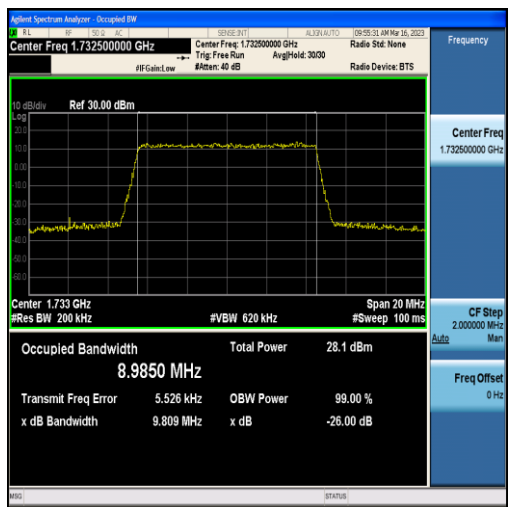

Band4-10MHz-QPSK-20000-50RB#0-8.9634

Band4-10MHz-16QAM-20000-50RB#0-8.9644

Band4-10MHz-QPSK-20175-50RB#0-8.9850

Band4-10MHz-16QAM-20175-50RB#0-8.9886

Band4-10MHz-QPSK-20350-50RB#0-8.9857

Band4-10MHz-16QAM-20350-50RB#0-8.9754