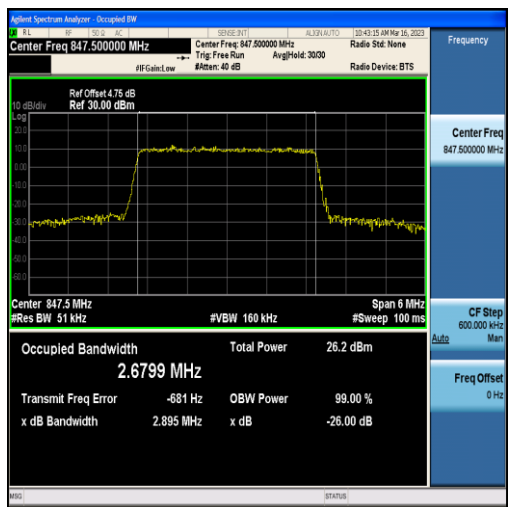

Band5-3MHz-QPSK-20415-15RB#0-2.6884

Band5-3MHz-16QAM-20415-15RB#0-2.6826

Band5-3MHz-QPSK-20525-15RB#0-2.6859

Band5-3MHz-16QAM-20525-15RB#0-2.6792

Band5-3MHz-QPSK-20635-15RB#0-2.6861

Band5-3MHz-16QAM-20635-15RB#0-2.6799