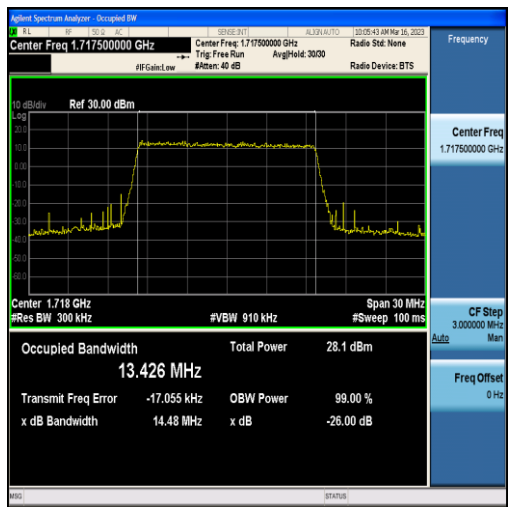

Band4-10MHz-QPSK-20000-50RB#0-8.9634

Band4-10MHz-16QAM-20000-50RB#0-8.9644

Band4-10MHz-QPSK-20175-50RB#0-8.9850

Band4-10MHz-16QAM-20175-50RB#0-8.9886

Band4-10MHz-QPSK-20350-50RB#0-8.9857

Band4-10MHz-16QAM-20350-50RB#0-8.9754