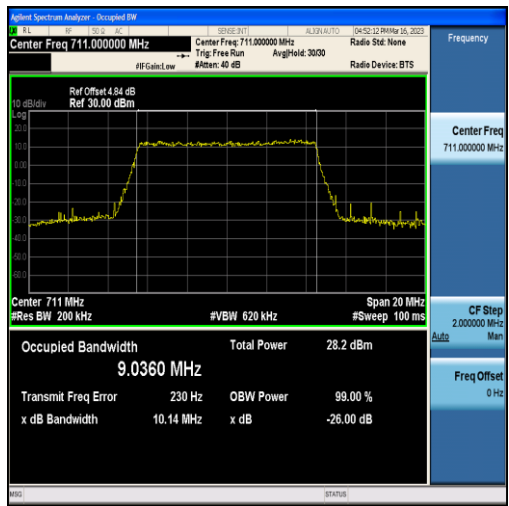

Band12-10MHz-QPSK-23060-50RB#0-9.0080

Band12-10MHz-16QAM-23060-50RB#0-8.9979

Band12-10MHz-QPSK-23095-50RB#0-8.9778

Band12-10MHz-16QAM-23095-50RB#0-9.0147

Band12-10MHz-QPSK-23130-50RB#0-9.0360

Band12-10MHz-16QAM-23130-50RB#0-9.0193