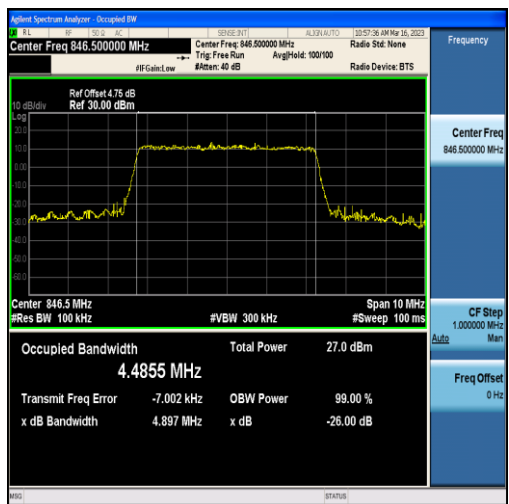

Band5-5MHz-QPSK-20425-25RB#0-4.5154

Band5-5MHz-16QAM-20425-25RB#0-4.4902

Band5-5MHz-QPSK-20525-25RB#0-4.5094

Band5-5MHz-16QAM-20525-25RB#0-4.4856

Band5-5MHz-QPSK-20625-25RB#0-4.5041

Band5-5MHz-16QAM-20625-25RB#0-4.4855