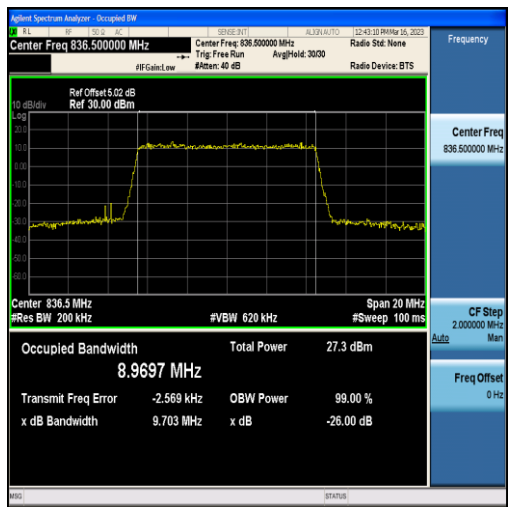

Band5-10MHz-QPSK-20525-50RB#0-8.9884

Band5-10MHz-16QAM-20525-50RB#0-8.9697