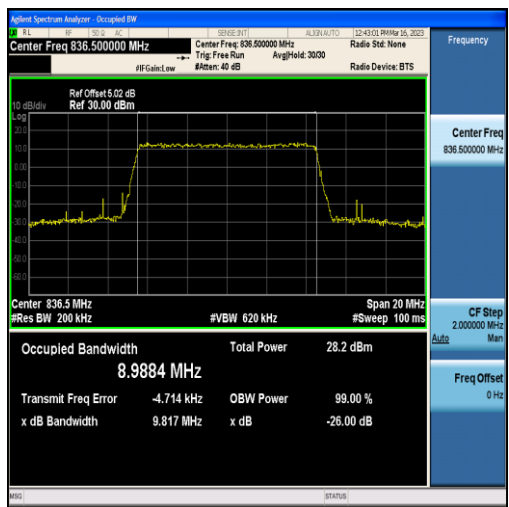

Band5-10MHz-16QAM-20450-50RB#0-8.9799

Band5-10MHz-QPSK-20525-50RB#0-8.9884