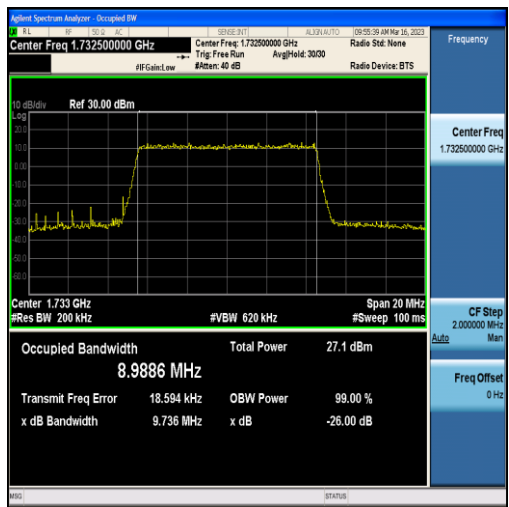

Band4-10MHz-QPSK-20000-50RB#0-8.9634

Band4-10MHz-16QAM-20000-50RB#0-8.9644

Band4-10MHz-QPSK-20175-50RB#0-8.9850

Band4-10MHz-16QAM-20175-50RB#0-8.9886

Band4-10MHz-QPSK-20350-50RB#0-8.9857

Band4-10MHz-16QAM-20350-50RB#0-8.9754