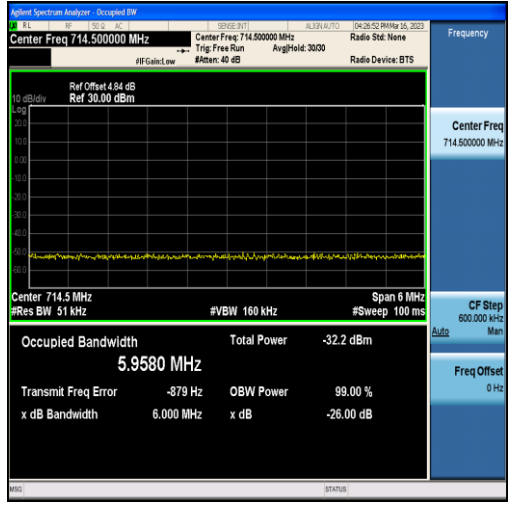

Band12-3MHz-QPSK-23025-15RB#0-2.6910

Band12-3MHz-16QAM-23025-15RB#0-2.6862

Band12-3MHz-QPSK-23095-15RB#0-2.6892

Band12-3MHz-16QAM-23095-15RB#0-2.6829

Band12-3MHz-QPSK-23165-15RB#0-5.9580

Band12-3MHz-16QAM-23165-15RB#0-2.6821