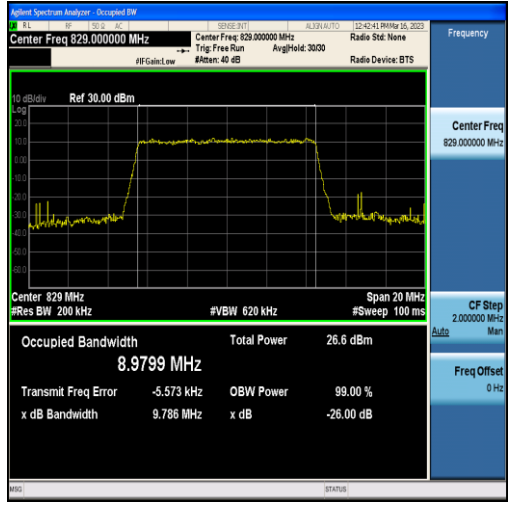

Band5-10MHz-QPSK-20450-50RB#0-8.9869

Band5-10MHz-16QAM-20450-50RB#0-8.9799