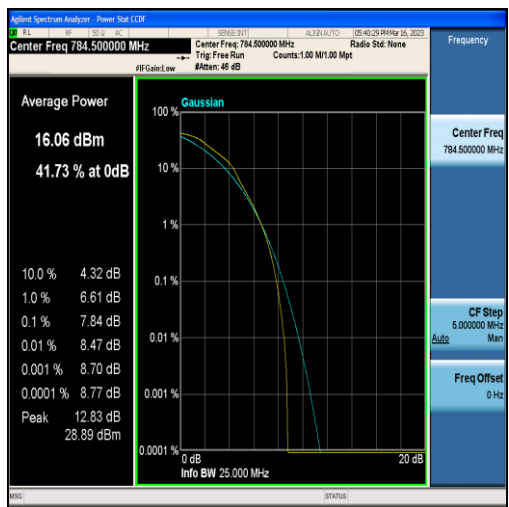

Band12-10MHz-QPSK-23130-50RB#0

Band12-10MHz-16QAM-23130-50RB#0

Band13-5MHz-QPSK-23205-25RB#0

Band13-5MHz-16QAM-23205-25RB#0

Band13-5MHz-QPSK-23230-25RB#0

Band13-5MHz-16QAM-23230-25RB#0

Band13-5MHz-QPSK-23255-25RB#0