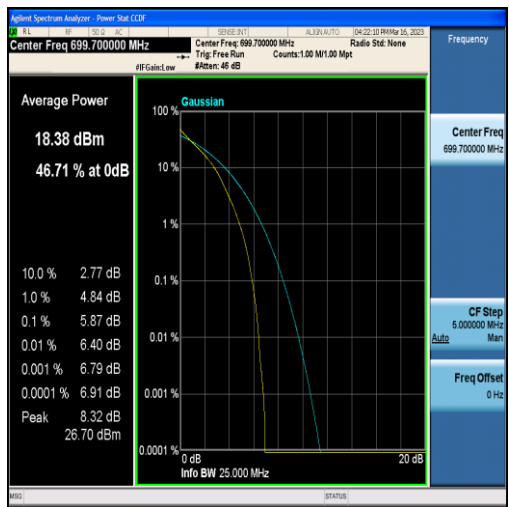

Band7-20MHz-QPSK-20850-100RB#0

Band7-20MHz-16QAM-20850-100RB#0

Band7-20MHz-QPSK-21100-100RB#0

Band7-20MHz-16QAM-21100-100RB#0

Band7-20MHz-QPSK-21350-100RB#0

Band7-20MHz-16QAM-21350-100RB#0

Band12-1.4MHz-QPSK-23017-6RB#0