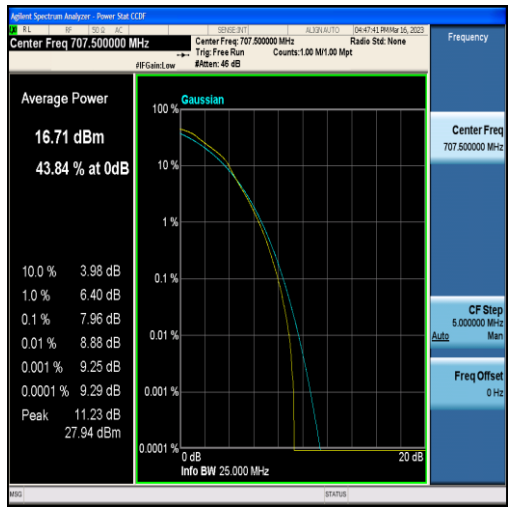

Band12-3MHz-QPSK-23095-15RB#0

Band12-3MHz-16QAM-23095-15RB#0

Band12-3MHz-QPSK-23165-15RB#0

Band12-3MHz-16QAM-23165-15RB#0

Band12-5MHz-QPSK-23035-25RB#0

Band12-5MHz-16QAM-23035-25RB#0

Band12-5MHz-QPSK-23095-25RB#0