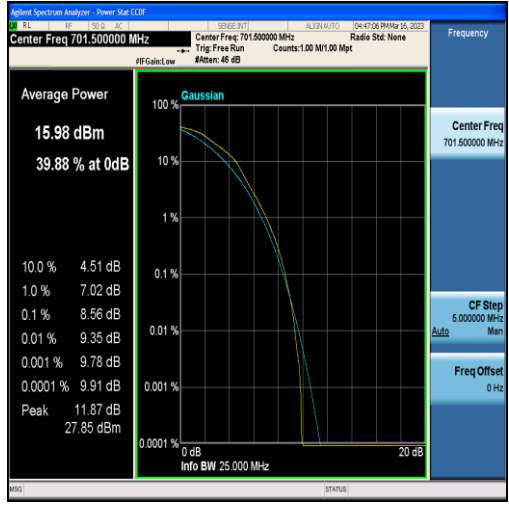

Band12-3MHz-QPSK-23095-15RB#0

Band12-3MHz-16QAM-23095-15RB#0

Band12-3MHz-QPSK-23165-15RB#0

Band12-3MHz-16QAM-23165-15RB#0

Band12-5MHz-QPSK-23035-25RB#0

Band12-5MHz-16QAM-23035-25RB#0

Band12-5MHz-QPSK-23095-25RB#0