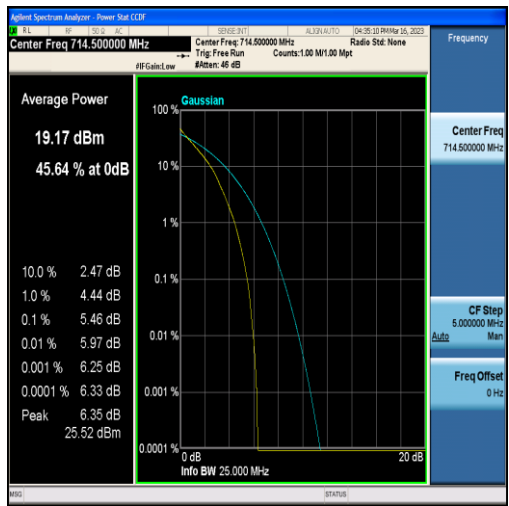

Band12-3MHz-16QAM-23095-15RB#0

Band12-3MHz-QPSK-23165-15RB#0