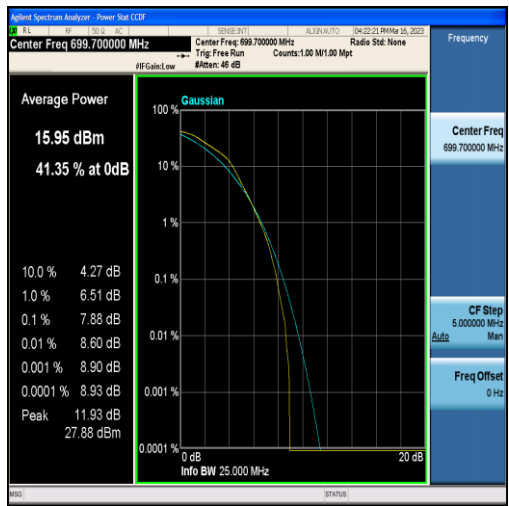

Band7-20MHz-QPSK-20850-100RB#0

Band7-20MHz-16QAM-20850-100RB#0

Band7-20MHz-QPSK-21100-100RB#0

Band7-20MHz-16QAM-21100-100RB#0

Band7-20MHz-QPSK-21350-100RB#0

Band7-20MHz-16QAM-21350-100RB#0

Band12-1.4MHz-QPSK-23017-6RB#0