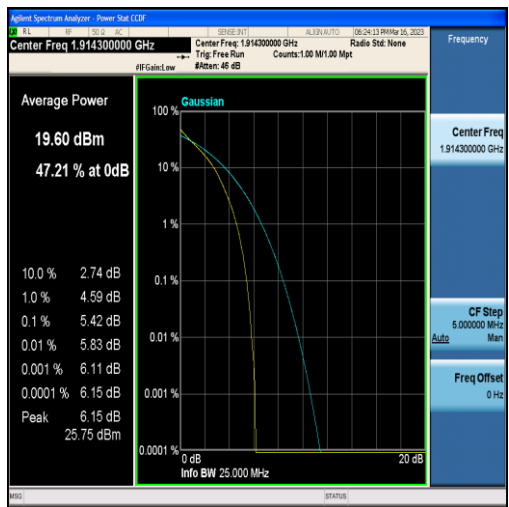

Band17-10MHz-16QAM-23800-50RB#0

Band25-1.4MHz-QPSK-26047-6RB#0

Band25-1.4MHz-16QAM-26047-6RB#0

Band25-1.4MHz-QPSK-26365-6RB#0

Band25-1.4MHz-16QAM-26365-6RB#0

Band25-1.4MHz-QPSK-26683-6RB#0

Band25-1.4MHz-16QAM-26683-6RB#0