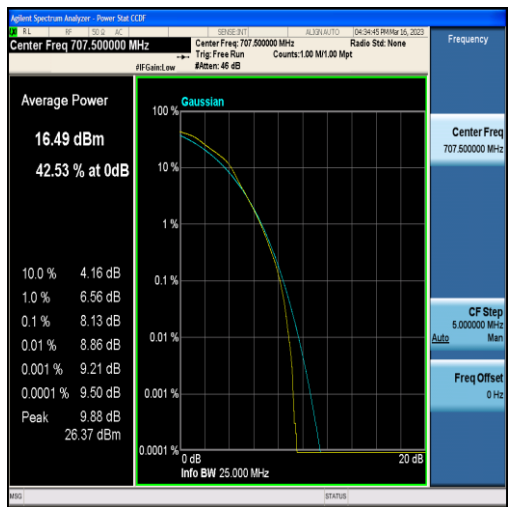

Band12-3MHz-QPSK-23095-15RB#0

Band12-3MHz-16QAM-23095-15RB#0