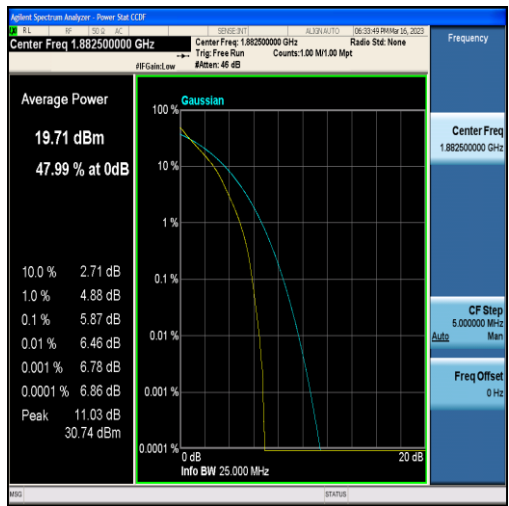

Band25-3MHz-16QAM-26055-15RB#0

Band25-3MHz-QPSK-26365-15RB#0