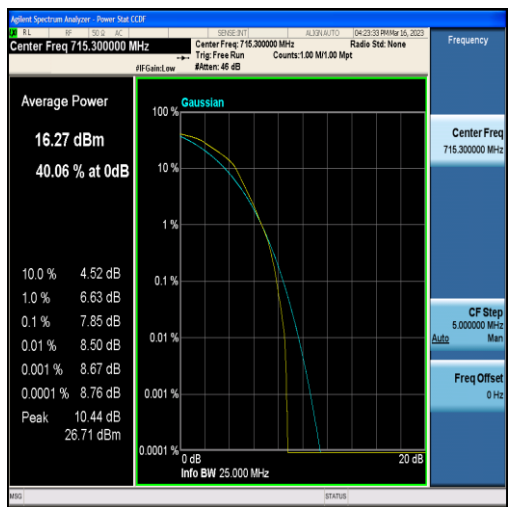

Band12-1.4MHz-16QAM-23017-6RB#0

Band12-1.4MHz-QPSK-23095-6RB#0

Band12-1.4MHz-16QAM-23095-6RB#0

Band12-1.4MHz-QPSK-23173-6RB#0

Band12-1.4MHz-16QAM-23173-6RB#0

Band12-3MHz-QPSK-23025-15RB#0

Band12-3MHz-16QAM-23025-15RB#0