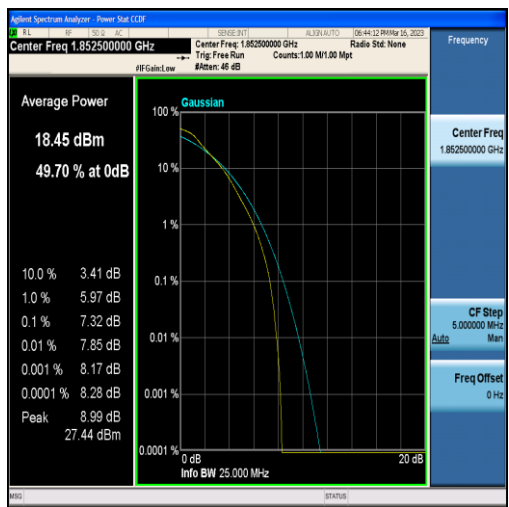

Band25-3MHz-QPSK-26055-15RB#0

Band25-3MHz-16QAM-26055-15RB#0

Band25-3MHz-QPSK-26365-15RB#0

Band25-3MHz-16QAM-26365-15RB#0

Band25-3MHz-QPSK-26675-15RB#0

Band25-3MHz-16QAM-26675-15RB#0

Band25-5MHz-QPSK-26065-25RB#0