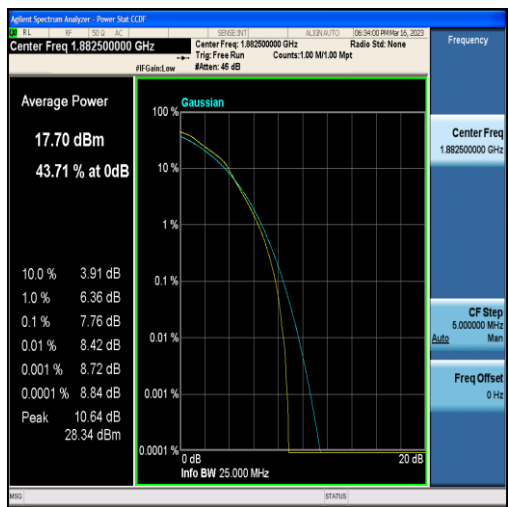

Band25-3MHz-QPSK-26365-15RB#0

Band25-3MHz-16QAM-26365-15RB#0