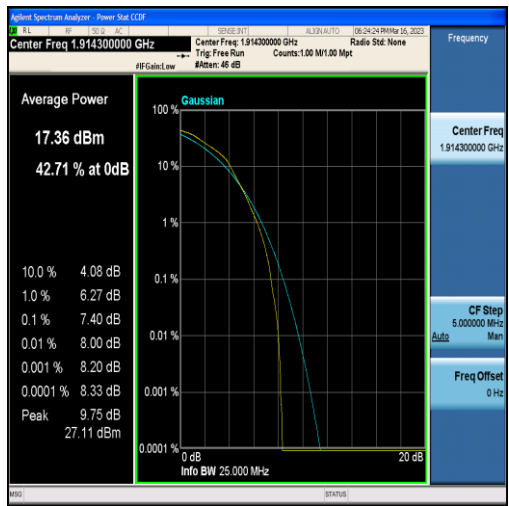

Band17-10MHz-16QAM-23800-50RB#0

Band25-1.4MHz-QPSK-26047-6RB#0

Band25-1.4MHz-16QAM-26047-6RB#0

Band25-1.4MHz-QPSK-26365-6RB#0

Band25-1.4MHz-16QAM-26365-6RB#0

Band25-1.4MHz-QPSK-26683-6RB#0

Band25-1.4MHz-16QAM-26683-6RB#0