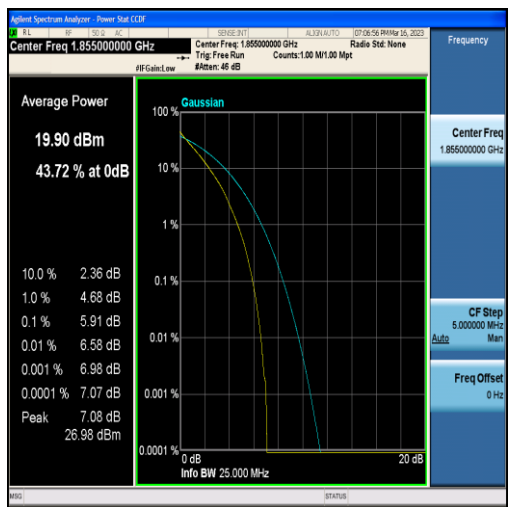

Band25-5MHz-16QAM-26065-25RB#0

Band25-5MHz-QPSK-26365-25RB#0

Band25-5MHz-16QAM-26365-25RB#0

Band25-5MHz-QPSK-26665-25RB#0

Band25-5MHz-16QAM-26665-25RB#0

Band25-10MHz-QPSK-26090-50RB#0

Band25-10MHz-16QAM-26090-50RB#0