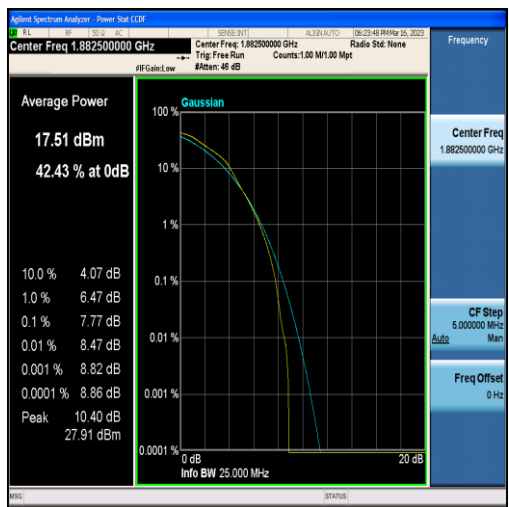

Band17-10MHz-16QAM-23800-50RB#0

Band25-1.4MHz-QPSK-26047-6RB#0

Band25-1.4MHz-16QAM-26047-6RB#0

Band25-1.4MHz-QPSK-26365-6RB#0

Band25-1.4MHz-16QAM-26365-6RB#0

Band25-1.4MHz-QPSK-26683-6RB#0

Band25-1.4MHz-16QAM-26683-6RB#0