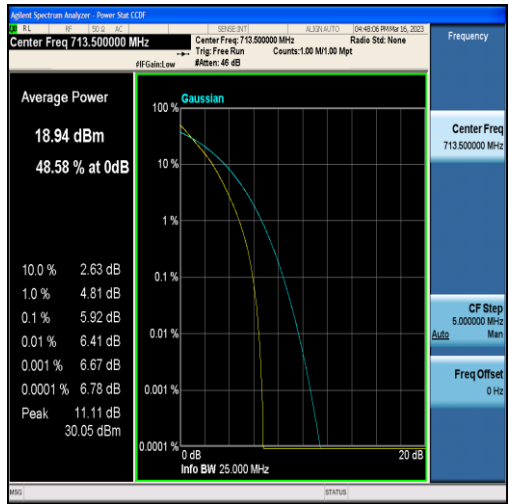

Band12-5MHz-16QAM-23095-25RB#0

Band12-5MHz-QPSK-23155-25RB#0