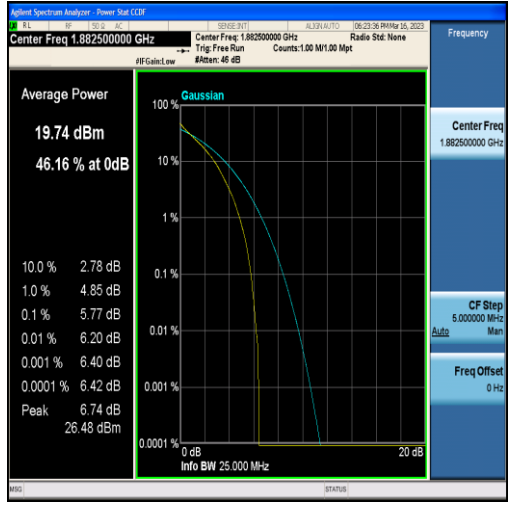

Band17-10MHz-16QAM-23800-50RB#0

Band25-1.4MHz-QPSK-26047-6RB#0

Band25-1.4MHz-16QAM-26047-6RB#0

Band25-1.4MHz-QPSK-26365-6RB#0

Band25-1.4MHz-16QAM-26365-6RB#0

Band25-1.4MHz-QPSK-26683-6RB#0

Band25-1.4MHz-16QAM-26683-6RB#0