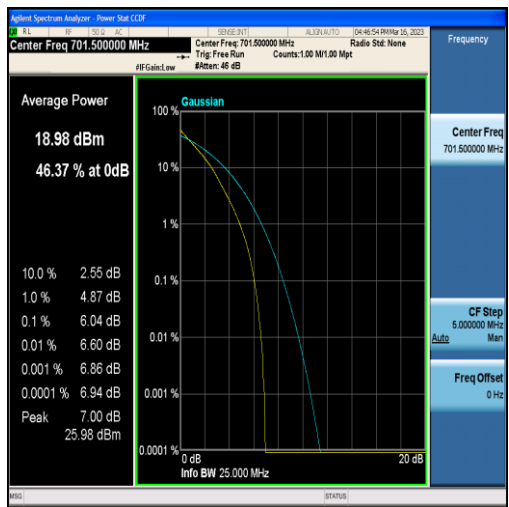

Band12-3MHz-QPSK-23095-15RB#0

Band12-3MHz-16QAM-23095-15RB#0

Band12-3MHz-QPSK-23165-15RB#0

Band12-3MHz-16QAM-23165-15RB#0

Band12-5MHz-QPSK-23035-25RB#0

Band12-5MHz-16QAM-23035-25RB#0

Band12-5MHz-QPSK-23095-25RB#0