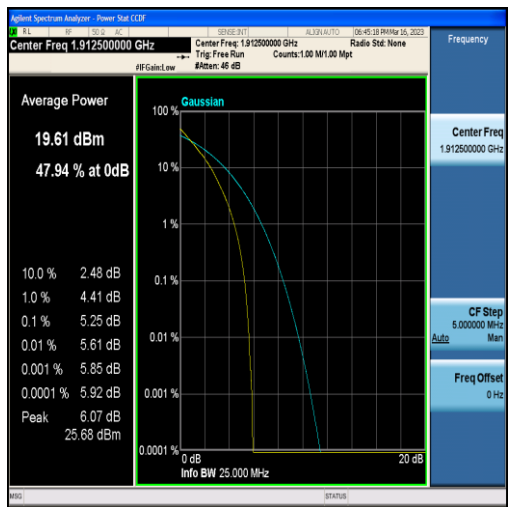

Band25-5MHz-16QAM-26365-25RB#0

Band25-5MHz-QPSK-26665-25RB#0