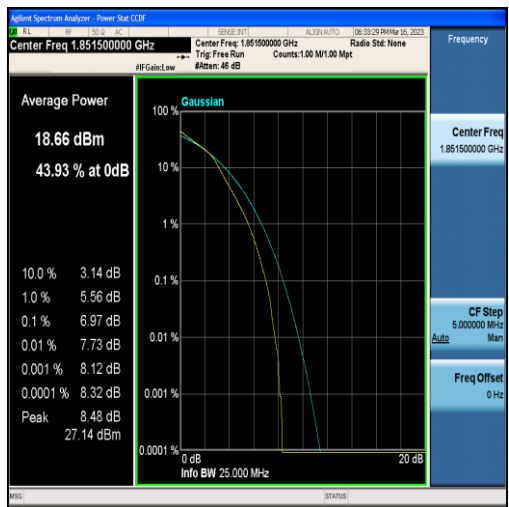

Band25-3MHz-QPSK-26055-15RB#0

Band25-3MHz-16QAM-26055-15RB#0