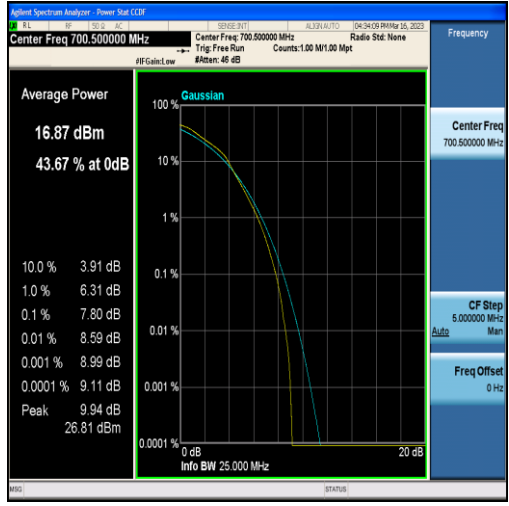

Band12-1.4MHz-16QAM-23017-6RB#0

Band12-1.4MHz-QPSK-23095-6RB#0

Band12-1.4MHz-16QAM-23095-6RB#0

Band12-1.4MHz-QPSK-23173-6RB#0

Band12-1.4MHz-16QAM-23173-6RB#0

Band12-3MHz-QPSK-23025-15RB#0

Band12-3MHz-16QAM-23025-15RB#0