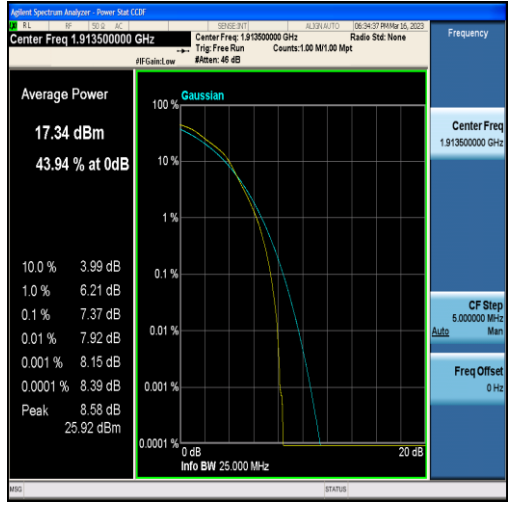

Band25-3MHz-QPSK-26055-15RB#0

Band25-3MHz-16QAM-26055-15RB#0

Band25-3MHz-QPSK-26365-15RB#0

Band25-3MHz-16QAM-26365-15RB#0

Band25-3MHz-QPSK-26675-15RB#0

Band25-3MHz-16QAM-26675-15RB#0

Band25-5MHz-QPSK-26065-25RB#0