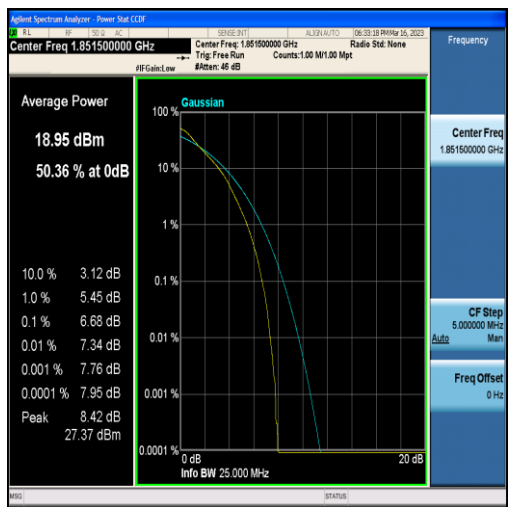

Band17-10MHz-16QAM-23800-50RB#0

Band25-1.4MHz-QPSK-26047-6RB#0

Band25-1.4MHz-16QAM-26047-6RB#0

Band25-1.4MHz-QPSK-26365-6RB#0

Band25-1.4MHz-16QAM-26365-6RB#0

Band25-1.4MHz-QPSK-26683-6RB#0

Band25-1.4MHz-16QAM-26683-6RB#0