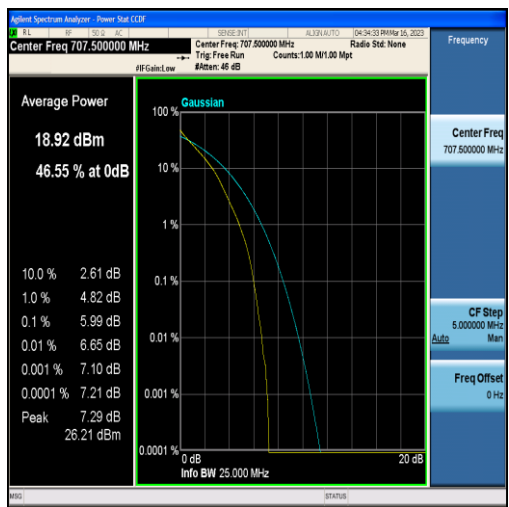

Band12-1.4MHz-16QAM-23017-6RB#0

Band12-1.4MHz-QPSK-23095-6RB#0

Band12-1.4MHz-16QAM-23095-6RB#0

Band12-1.4MHz-QPSK-23173-6RB#0

Band12-1.4MHz-16QAM-23173-6RB#0

Band12-3MHz-QPSK-23025-15RB#0

Band12-3MHz-16QAM-23025-15RB#0