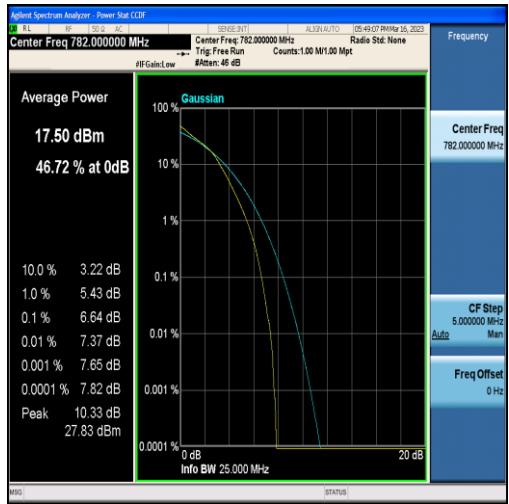

Band13-10MHz-QPSK-23230-50RB#0

Band13-10MHz-16QAM-23230-50RB#0