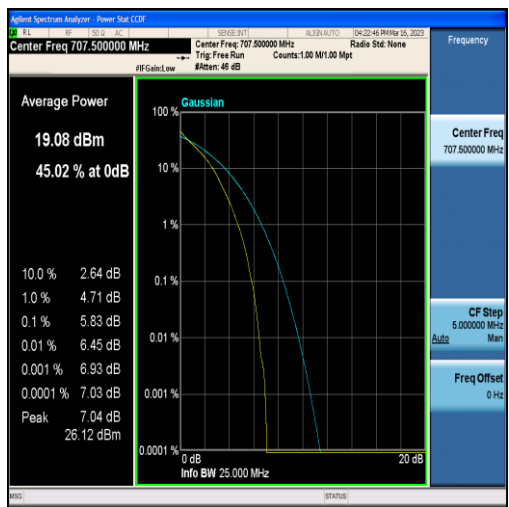

Band12-1.4MHz-16QAM-23017-6RB#0

Band12-1.4MHz-QPSK-23095-6RB#0