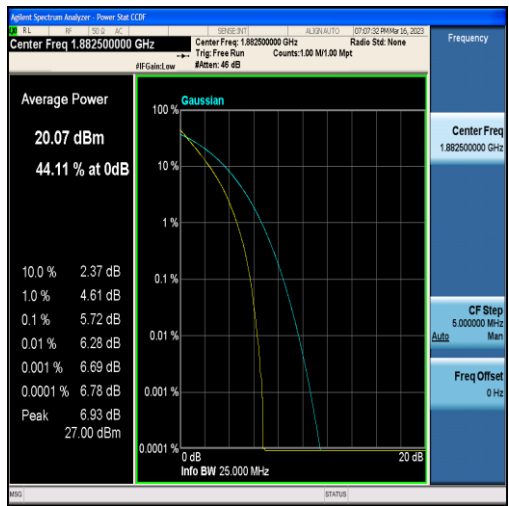

Band25-5MHz-16QAM-26065-25RB#0

Band25-5MHz-QPSK-26365-25RB#0

Band25-5MHz-16QAM-26365-25RB#0

Band25-5MHz-QPSK-26665-25RB#0

Band25-5MHz-16QAM-26665-25RB#0

Band25-10MHz-QPSK-26090-50RB#0

Band25-10MHz-16QAM-26090-50RB#0