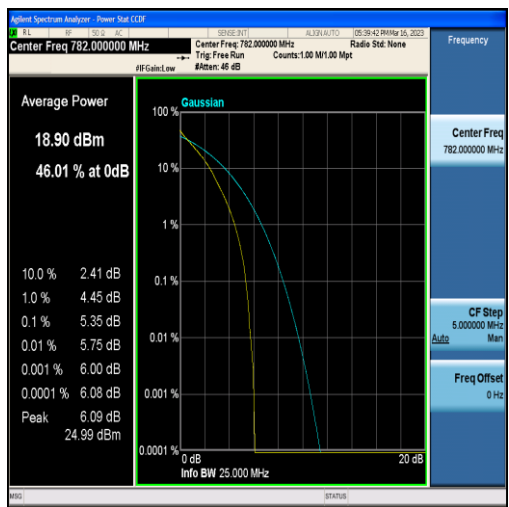

Band12-10MHz-QPSK-23130-50RB#0

Band12-10MHz-16QAM-23130-50RB#0

Band13-5MHz-QPSK-23205-25RB#0

Band13-5MHz-16QAM-23205-25RB#0

Band13-5MHz-QPSK-23230-25RB#0

Band13-5MHz-16QAM-23230-25RB#0

Band13-5MHz-QPSK-23255-25RB#0