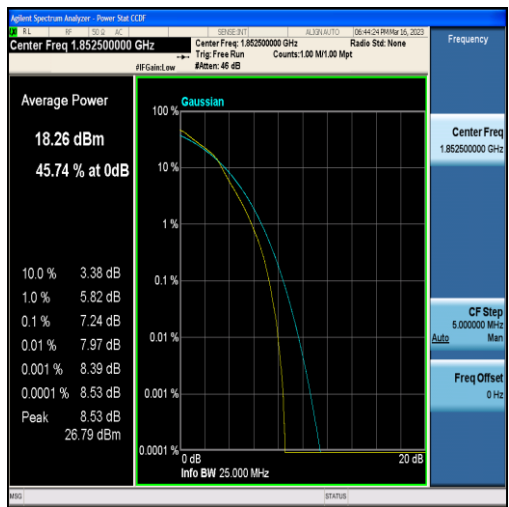

Band25-3MHz-QPSK-26055-15RB#0

Band25-3MHz-16QAM-26055-15RB#0

Band25-3MHz-QPSK-26365-15RB#0

Band25-3MHz-16QAM-26365-15RB#0

Band25-3MHz-QPSK-26675-15RB#0

Band25-3MHz-16QAM-26675-15RB#0

Band25-5MHz-QPSK-26065-25RB#0