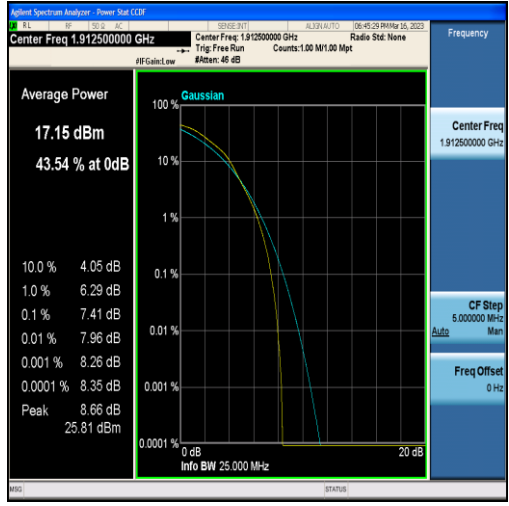

Band25-5MHz-16QAM-26065-25RB#0

Band25-5MHz-QPSK-26365-25RB#0

Band25-5MHz-16QAM-26365-25RB#0

Band25-5MHz-QPSK-26665-25RB#0

Band25-5MHz-16QAM-26665-25RB#0

Band25-10MHz-QPSK-26090-50RB#0

Band25-10MHz-16QAM-26090-50RB#0