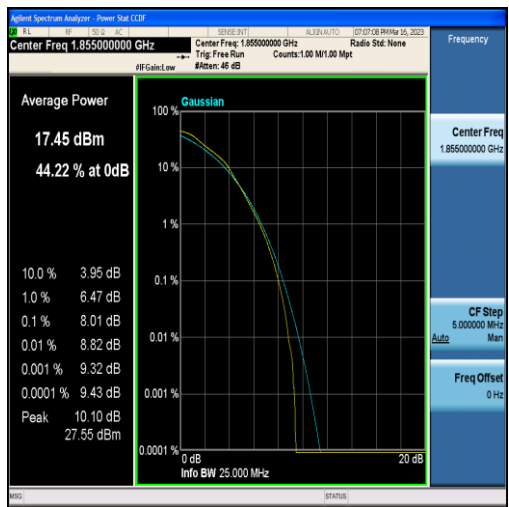

Band25-5MHz-16QAM-26065-25RB#0

Band25-5MHz-QPSK-26365-25RB#0

Band25-5MHz-16QAM-26365-25RB#0

Band25-5MHz-QPSK-26665-25RB#0

Band25-5MHz-16QAM-26665-25RB#0

Band25-10MHz-QPSK-26090-50RB#0

Band25-10MHz-16QAM-26090-50RB#0