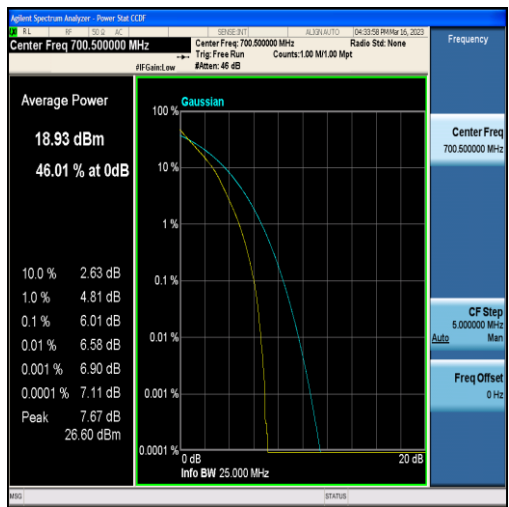

Band12-1.4MHz-16QAM-23017-6RB#0

Band12-1.4MHz-QPSK-23095-6RB#0

Band12-1.4MHz-16QAM-23095-6RB#0

Band12-1.4MHz-QPSK-23173-6RB#0

Band12-1.4MHz-16QAM-23173-6RB#0

Band12-3MHz-QPSK-23025-15RB#0

Band12-3MHz-16QAM-23025-15RB#0