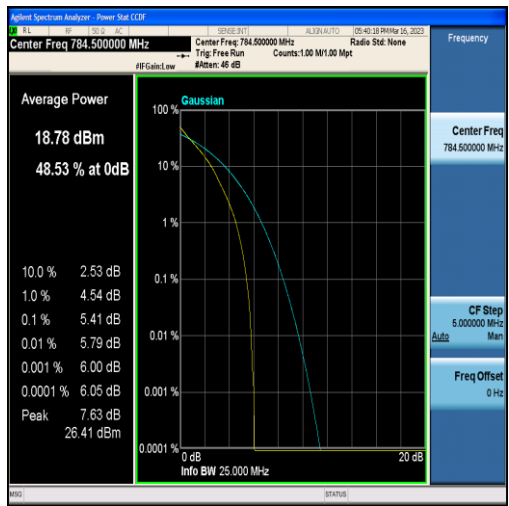

Band12-10MHz-QPSK-23130-50RB#0

Band12-10MHz-16QAM-23130-50RB#0

Band13-5MHz-QPSK-23205-25RB#0

Band13-5MHz-16QAM-23205-25RB#0

Band13-5MHz-QPSK-23230-25RB#0

Band13-5MHz-16QAM-23230-25RB#0

Band13-5MHz-QPSK-23255-25RB#0