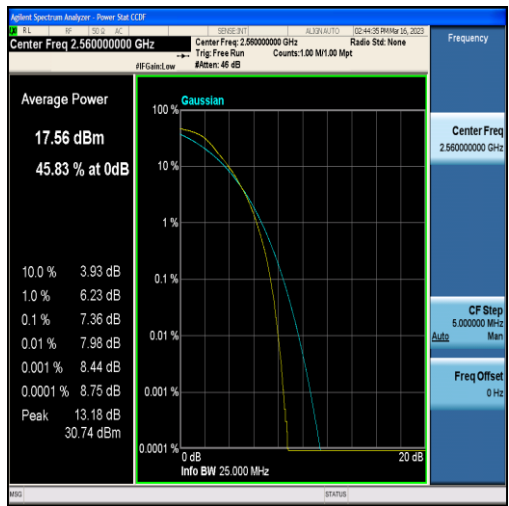

Band7-20MHz-QPSK-20850-100RB#0

Band7-20MHz-16QAM-20850-100RB#0

Band7-20MHz-QPSK-21100-100RB#0

Band7-20MHz-16QAM-21100-100RB#0

Band7-20MHz-QPSK-21350-100RB#0

Band7-20MHz-16QAM-21350-100RB#0

Band12-1.4MHz-QPSK-23017-6RB#0