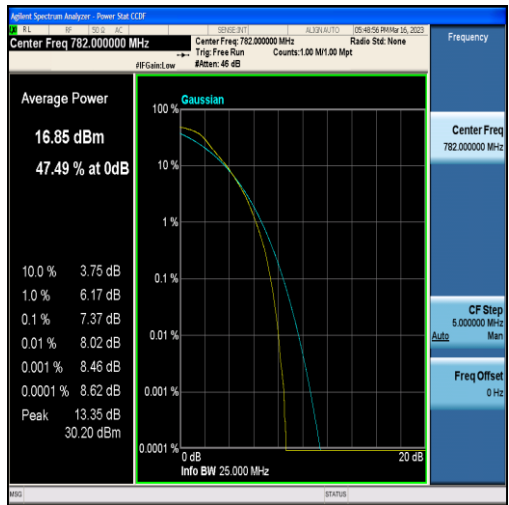

Band13-5MHz-16QAM-23255-25RB#0

Band13-10MHz-QPSK-23230-50RB#0