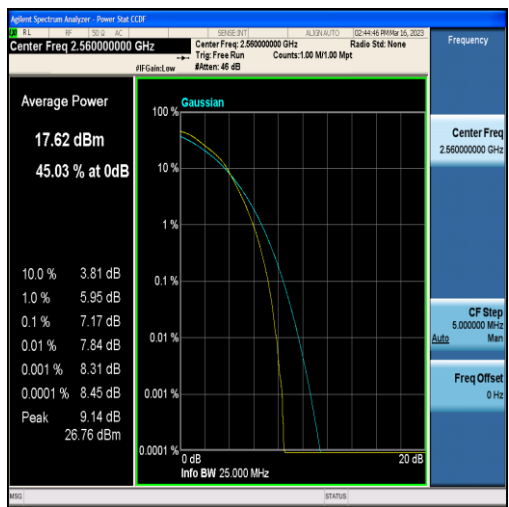

Band7-20MHz-QPSK-20850-100RB#0

Band7-20MHz-16QAM-20850-100RB#0

Band7-20MHz-QPSK-21100-100RB#0

Band7-20MHz-16QAM-21100-100RB#0

Band7-20MHz-QPSK-21350-100RB#0

Band7-20MHz-16QAM-21350-100RB#0

Band12-1.4MHz-QPSK-23017-6RB#0