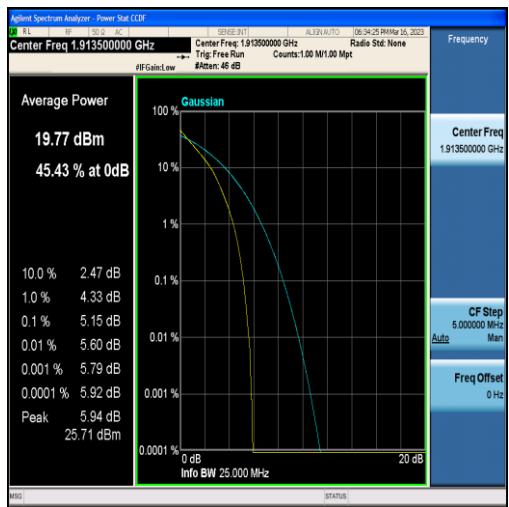

Band25-3MHz-QPSK-26055-15RB#0

Band25-3MHz-16QAM-26055-15RB#0

Band25-3MHz-QPSK-26365-15RB#0

Band25-3MHz-16QAM-26365-15RB#0

Band25-3MHz-QPSK-26675-15RB#0

Band25-3MHz-16QAM-26675-15RB#0

Band25-5MHz-QPSK-26065-25RB#0