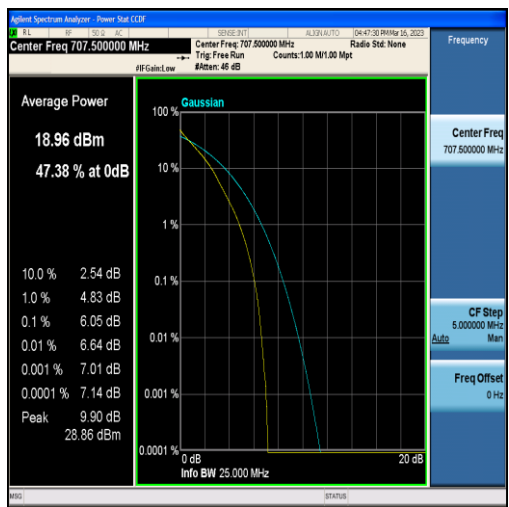

Band12-3MHz-QPSK-23095-15RB#0

Band12-3MHz-16QAM-23095-15RB#0

Band12-3MHz-QPSK-23165-15RB#0

Band12-3MHz-16QAM-23165-15RB#0

Band12-5MHz-QPSK-23035-25RB#0

Band12-5MHz-16QAM-23035-25RB#0

Band12-5MHz-QPSK-23095-25RB#0