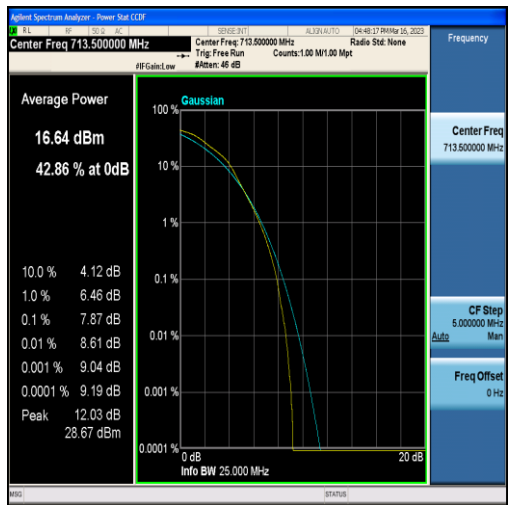

Band12-5MHz-QPSK-23155-25RB#0

Band12-5MHz-16QAM-23155-25RB#0