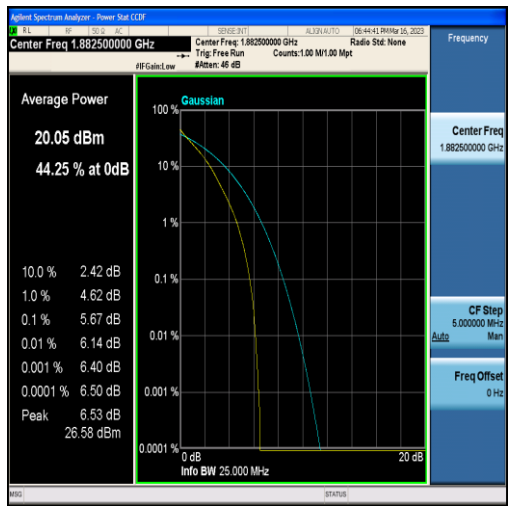

Band25-5MHz-16QAM-26065-25RB#0

Band25-5MHz-QPSK-26365-25RB#0