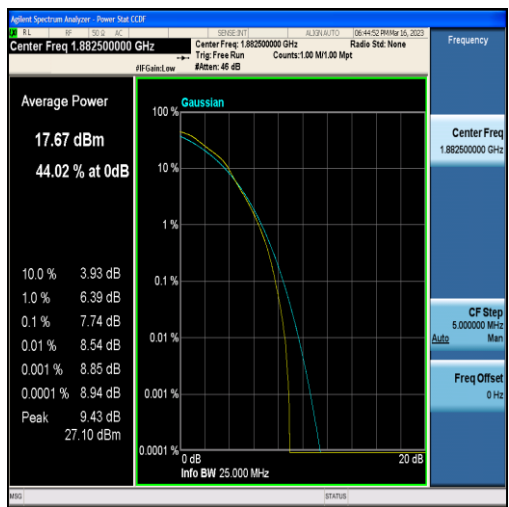

Band25-5MHz-QPSK-26365-25RB#0

Band25-5MHz-16QAM-26365-25RB#0