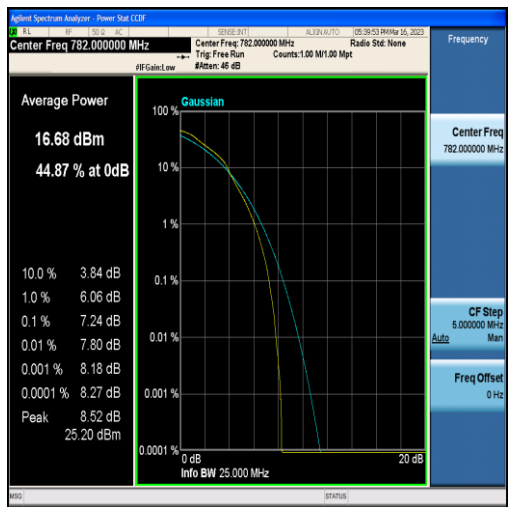

Band12-10MHz-QPSK-23130-50RB#0

Band12-10MHz-16QAM-23130-50RB#0

Band13-5MHz-QPSK-23205-25RB#0

Band13-5MHz-16QAM-23205-25RB#0

Band13-5MHz-QPSK-23230-25RB#0

Band13-5MHz-16QAM-23230-25RB#0

Band13-5MHz-QPSK-23255-25RB#0