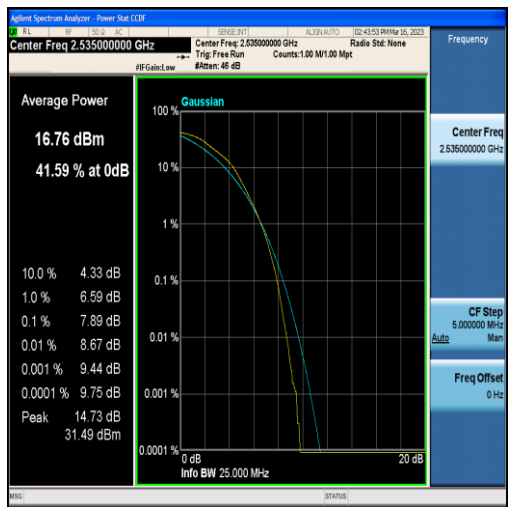

Band7-20MHz-QPSK-20850-100RB#0

Band7-20MHz-16QAM-20850-100RB#0

Band7-20MHz-QPSK-21100-100RB#0

Band7-20MHz-16QAM-21100-100RB#0

Band7-20MHz-QPSK-21350-100RB#0

Band7-20MHz-16QAM-21350-100RB#0

Band12-1.4MHz-QPSK-23017-6RB#0