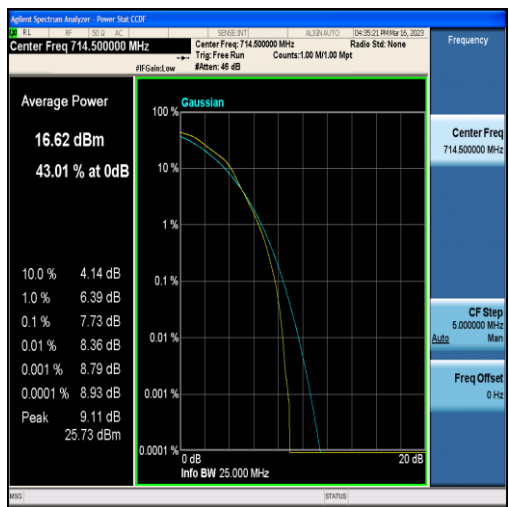

Band12-3MHz-QPSK-23165-15RB#0

Band12-3MHz-16QAM-23165-15RB#0