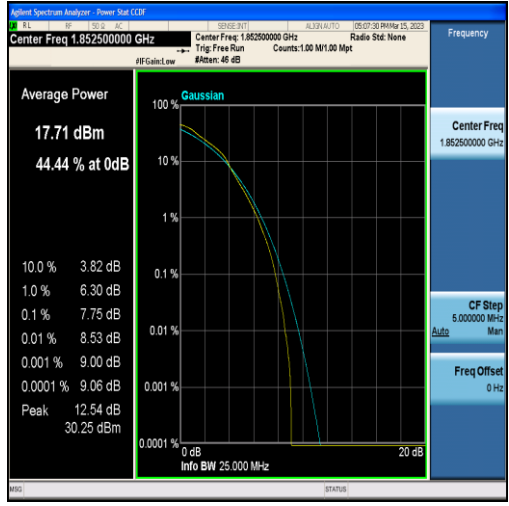

Band2-5MHz-16QAM-18625-25RB#0