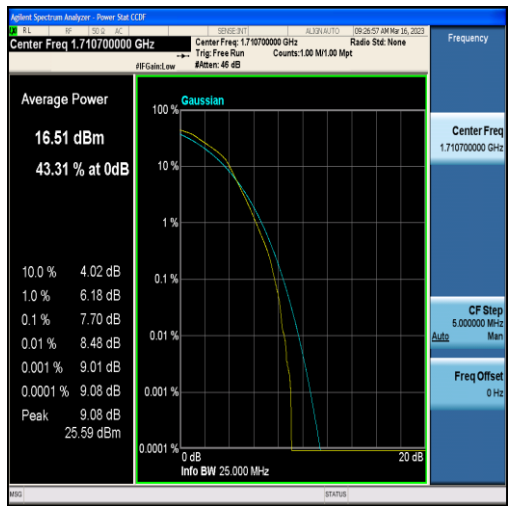

Band4-1.4MHz-16QAM-19957-6RB#0