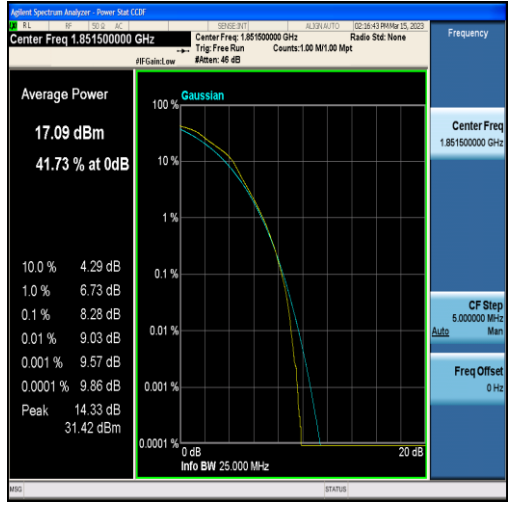

Test Graphs

Band2-1.4MHz-QPSK-18607-6RB#0

Band2-1.4MHz-16QAM-18607-6RB#0

Band2-1.4MHz-QPSK-18900-6RB#0

Band2-1.4MHz-16QAM-18900-6RB#0

Band2-1.4MHz-QPSK-19193-6RB#0

Band2-1.4MHz-16QAM-19193-6RB#0

Band2-3MHz-QPSK-18615-15RB#0