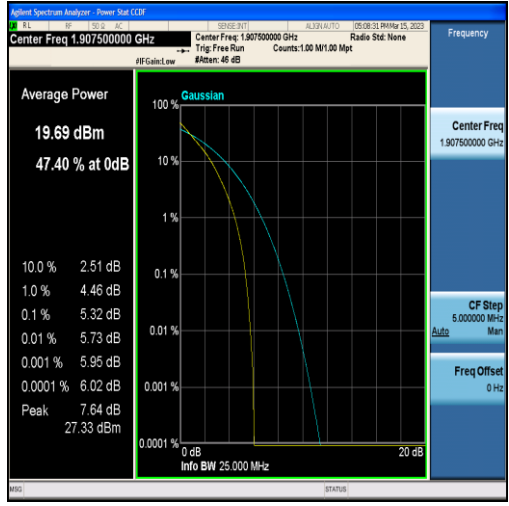

Band2-5MHz-QPSK-19175-25RB#0