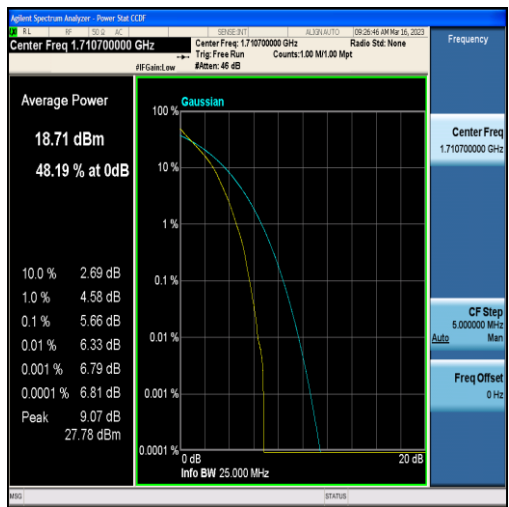

Band4-1.4MHz-QPSK-19957-6RB#0