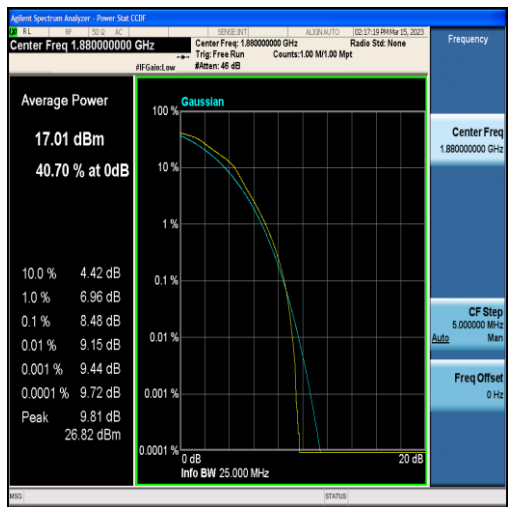

Band2-3MHz-16QAM-18900-15RB#0