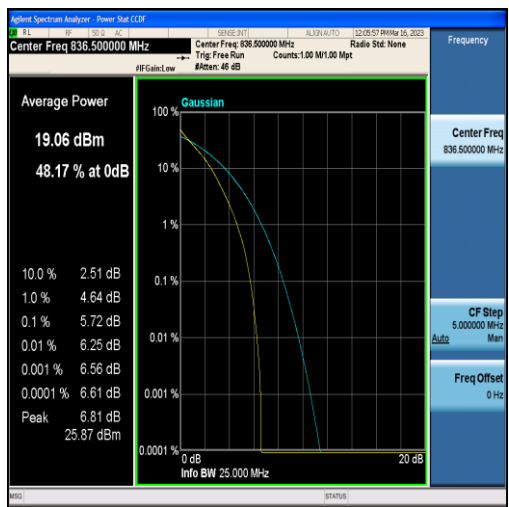

Band5-3MHz-QPSK-20415-15RB#0

Band5-3MHz-16QAM-20415-15RB#0

Band5-3MHz-QPSK-20525-15RB#0

Band5-3MHz-16QAM-20525-15RB#0

Band5-3MHz-QPSK-20635-15RB#0

Band5-3MHz-16QAM-20635-15RB#0

Band5-5MHz-QPSK-20425-25RB#0

Band5-5MHz-16QAM-20425-25RB#0