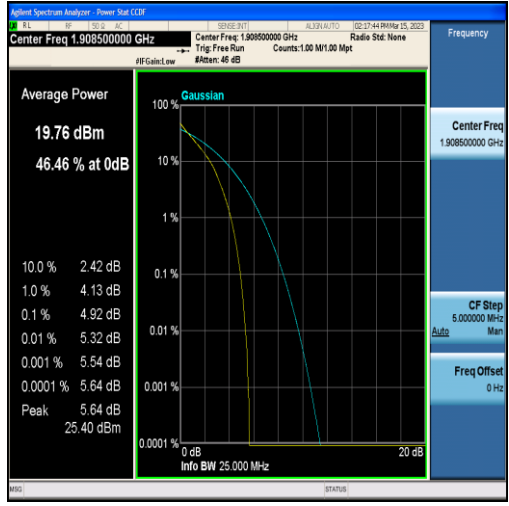

Band2-3MHz-QPSK-19185-15RB#0