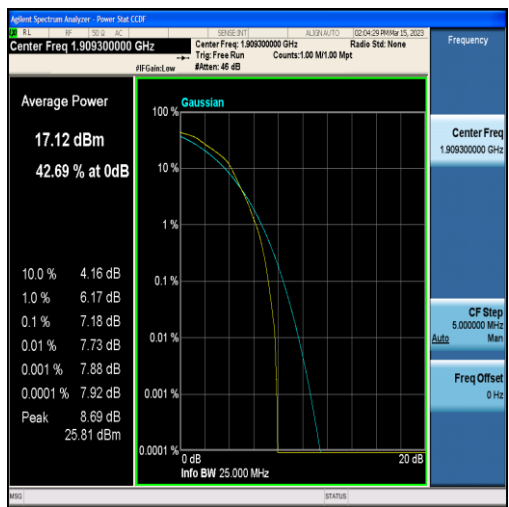

Test Graphs

Band2-1.4MHz-QPSK-18607-6RB#0

Band2-1.4MHz-16QAM-18607-6RB#0

Band2-1.4MHz-QPSK-18900-6RB#0

Band2-1.4MHz-16QAM-18900-6RB#0

Band2-1.4MHz-QPSK-19193-6RB#0

Band2-1.4MHz-16QAM-19193-6RB#0

Band2-3MHz-QPSK-18615-15RB#0