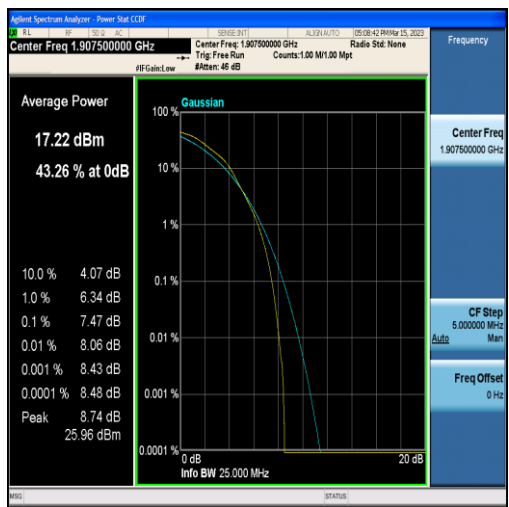

Band2-5MHz-16QAM-19175-25RB#0