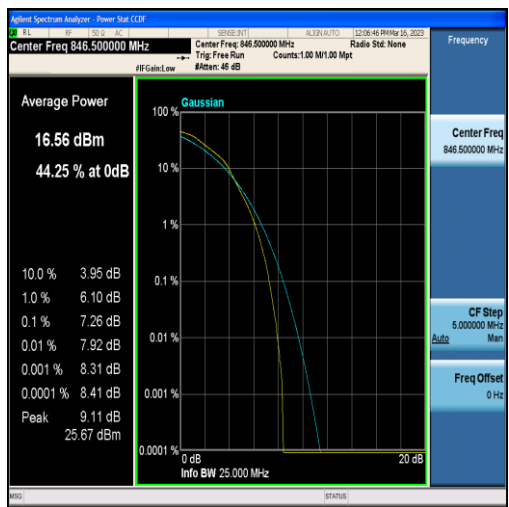

Band5-5MHz-16QAM-20625-25RB#0