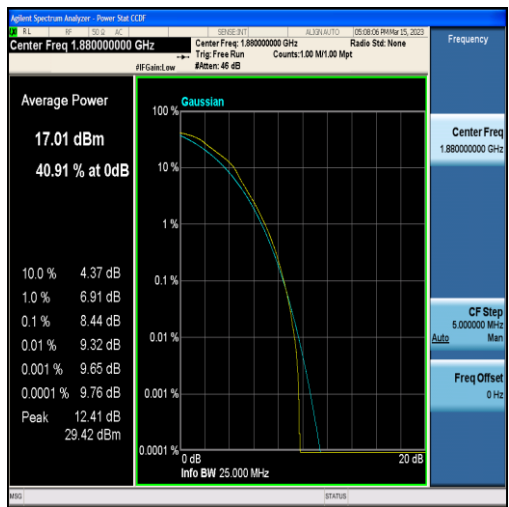

Band2-5MHz-16QAM-18900-25RB#0