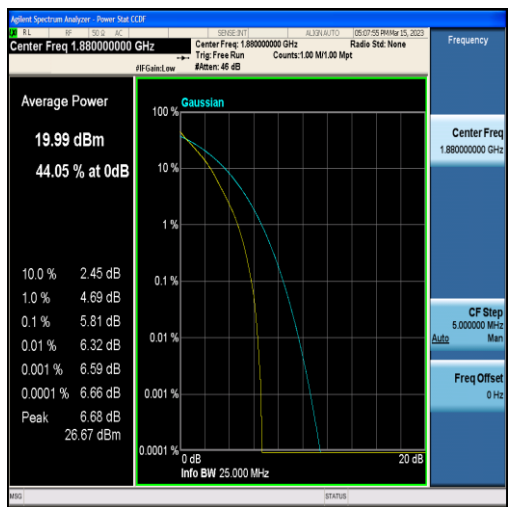

Band2-5MHz-QPSK-18900-25RB#0