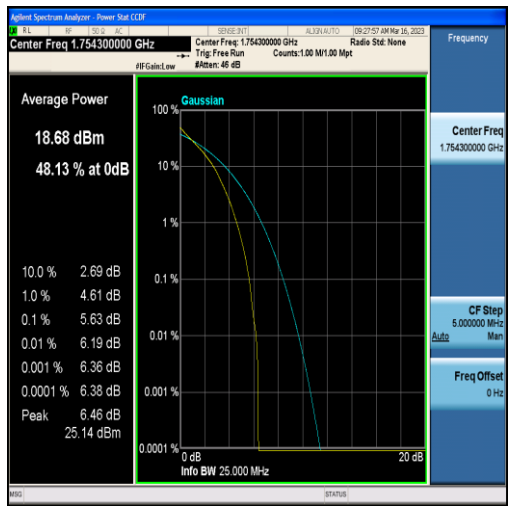

Band2-20MHz-16QAM-19100-100RB#0

Band4-1.4MHz-QPSK-19957-6RB#0

Band4-1.4MHz-16QAM-19957-6RB#0

Band4-1.4MHz-QPSK-20175-6RB#0

Band4-1.4MHz-16QAM-20175-6RB#0

Band4-1.4MHz-QPSK-20393-6RB#0

Band4-1.4MHz-16QAM-20393-6RB#0