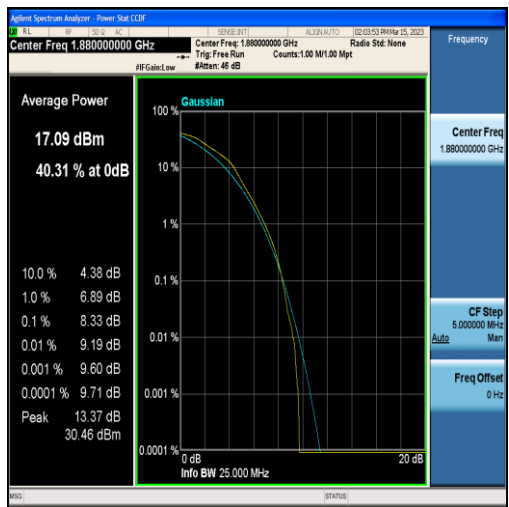

Test Graphs

Band2-1.4MHz-QPSK-18607-6RB#0

Band2-1.4MHz-16QAM-18607-6RB#0

Band2-1.4MHz-QPSK-18900-6RB#0

Band2-1.4MHz-16QAM-18900-6RB#0

Band2-1.4MHz-QPSK-19193-6RB#0

Band2-1.4MHz-16QAM-19193-6RB#0

Band2-3MHz-QPSK-18615-15RB#0