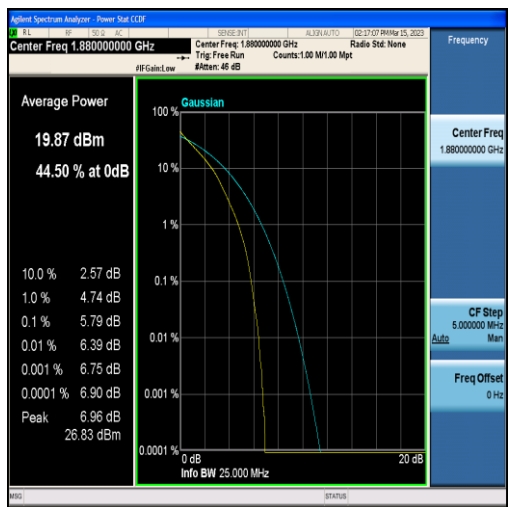

Band2-3MHz-QPSK-18900-15RB#0