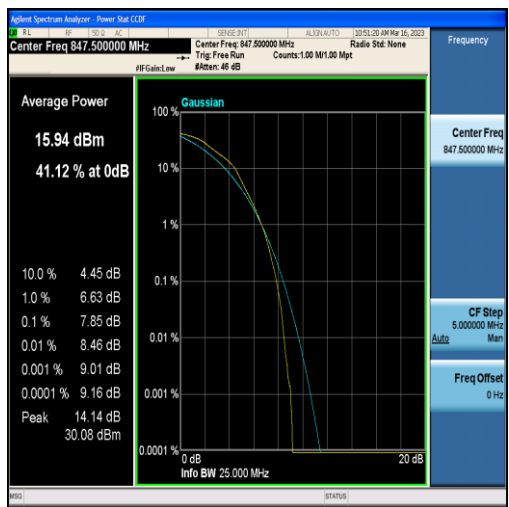

Band5-3MHz-QPSK-20415-15RB#0

Band5-3MHz-16QAM-20415-15RB#0

Band5-3MHz-QPSK-20525-15RB#0

Band5-3MHz-16QAM-20525-15RB#0

Band5-3MHz-QPSK-20635-15RB#0

Band5-3MHz-16QAM-20635-15RB#0

Band5-5MHz-QPSK-20425-25RB#0

Band5-5MHz-16QAM-20425-25RB#0