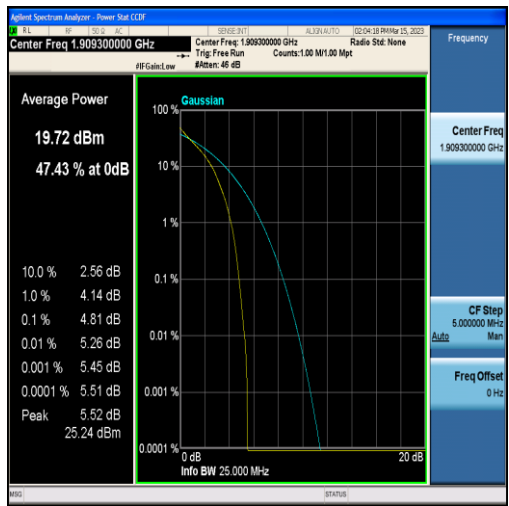

Test Graphs

Band2-1.4MHz-QPSK-18607-6RB#0

Band2-1.4MHz-16QAM-18607-6RB#0

Band2-1.4MHz-QPSK-18900-6RB#0

Band2-1.4MHz-16QAM-18900-6RB#0

Band2-1.4MHz-QPSK-19193-6RB#0

Band2-1.4MHz-16QAM-19193-6RB#0

Band2-3MHz-QPSK-18615-15RB#0