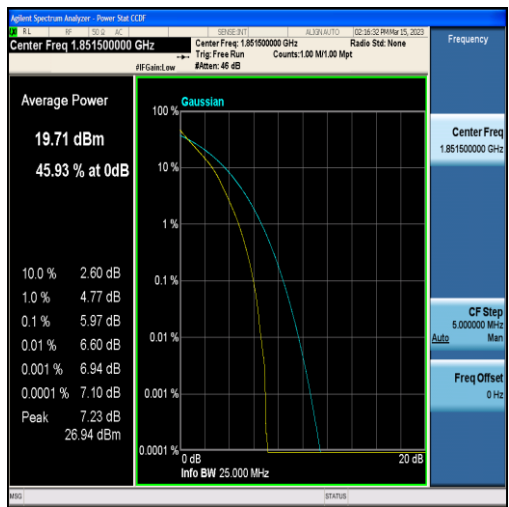

Test Graphs

Band2-1.4MHz-QPSK-18607-6RB#0

Band2-1.4MHz-16QAM-18607-6RB#0

Band2-1.4MHz-QPSK-18900-6RB#0

Band2-1.4MHz-16QAM-18900-6RB#0

Band2-1.4MHz-QPSK-19193-6RB#0

Band2-1.4MHz-16QAM-19193-6RB#0

Band2-3MHz-QPSK-18615-15RB#0