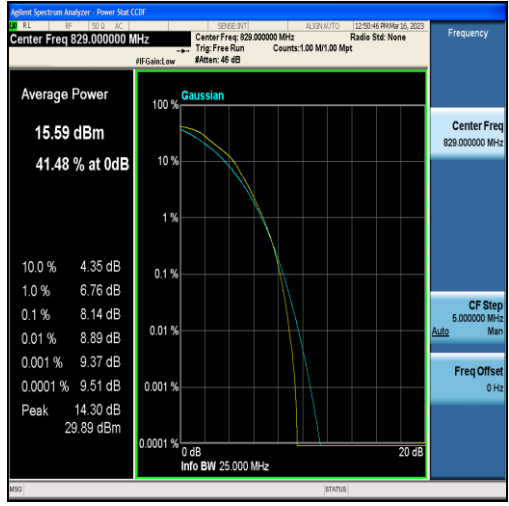

Band5-5MHz-QPSK-20525-25RB#0

Band5-5MHz-16QAM-20525-25RB#0

Band5-5MHz-QPSK-20625-25RB#0

Band5-5MHz-16QAM-20625-25RB#0

Band5-10MHz-QPSK-20450-50RB#0

Band5-10MHz-16QAM-20450-50RB#0

Band5-10MHz-QPSK-20525-50RB#0