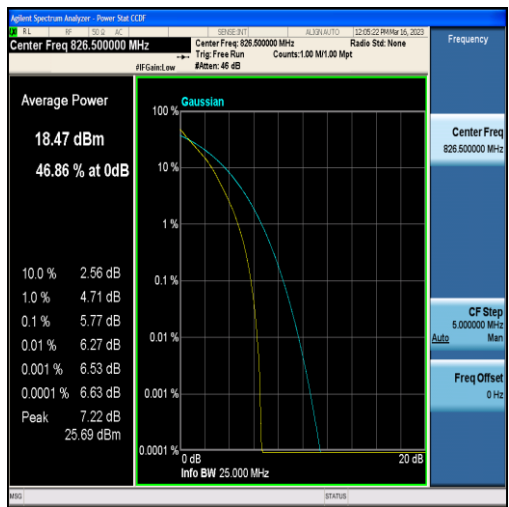

Band5-3MHz-QPSK-20415-15RB#0

Band5-3MHz-16QAM-20415-15RB#0

Band5-3MHz-QPSK-20525-15RB#0

Band5-3MHz-16QAM-20525-15RB#0

Band5-3MHz-QPSK-20635-15RB#0

Band5-3MHz-16QAM-20635-15RB#0

Band5-5MHz-QPSK-20425-25RB#0

Band5-5MHz-16QAM-20425-25RB#0