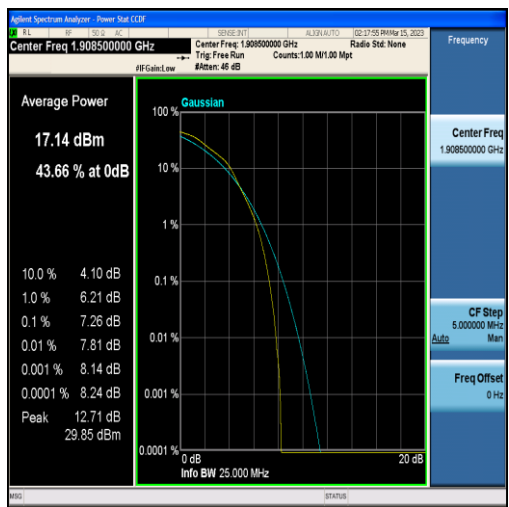

Band2-3MHz-16QAM-19185-15RB#0