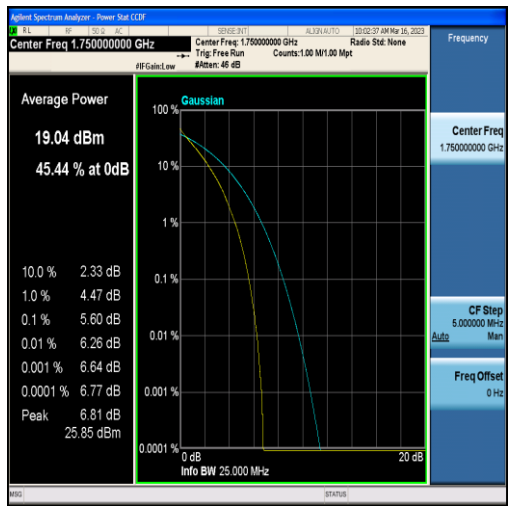

Band4-10MHz-QPSK-20350-50RB#0