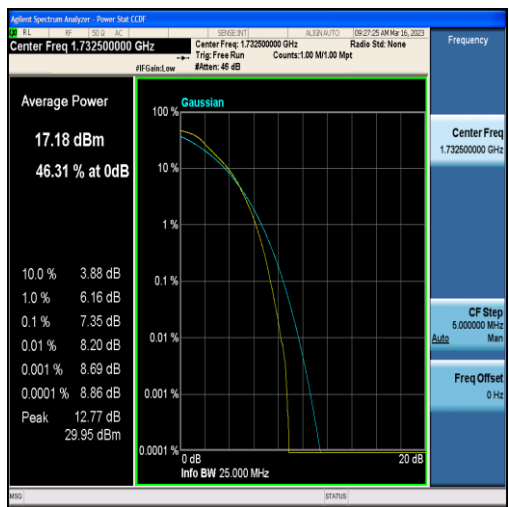

Band4-1.4MHz-QPSK-20175-6RB#0