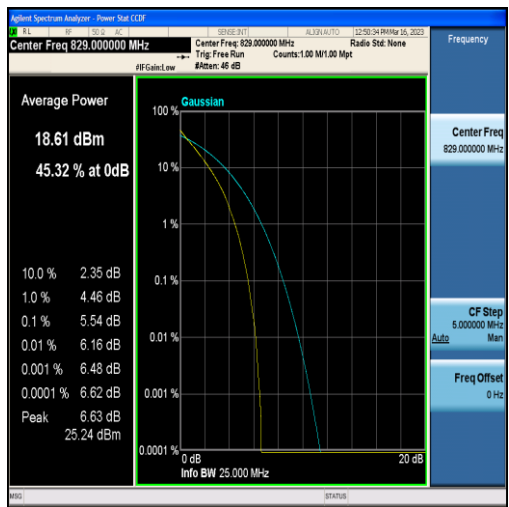

Band5-5MHz-QPSK-20525-25RB#0

Band5-5MHz-16QAM-20525-25RB#0

Band5-5MHz-QPSK-20625-25RB#0

Band5-5MHz-16QAM-20625-25RB#0

Band5-10MHz-QPSK-20450-50RB#0

Band5-10MHz-16QAM-20450-50RB#0

Band5-10MHz-QPSK-20525-50RB#0