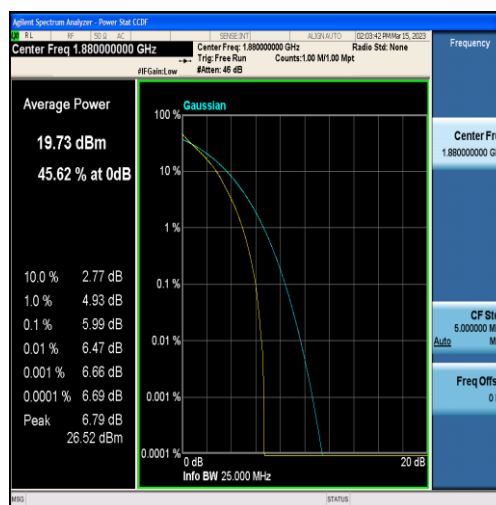

Test Graphs

Band2-1.4MHz-QPSK-18607-6RB#0

Band2-1.4MHz-16QAM-18607-6RB#0

Band2-1.4MHz-QPSK-18900-6RB#0

Band2-1.4MHz-16QAM-18900-6RB#0

Band2-1.4MHz-QPSK-19193-6RB#0

Band2-1.4MHz-16QAM-19193-6RB#0

Band2-3MHz-QPSK-18615-15RB#0