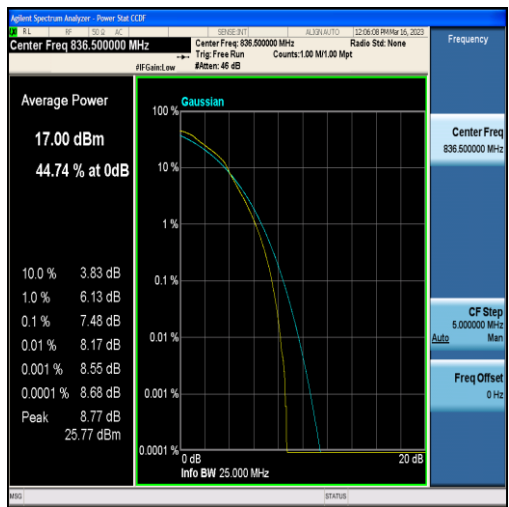

Band5-5MHz-16QAM-20525-25RB#0