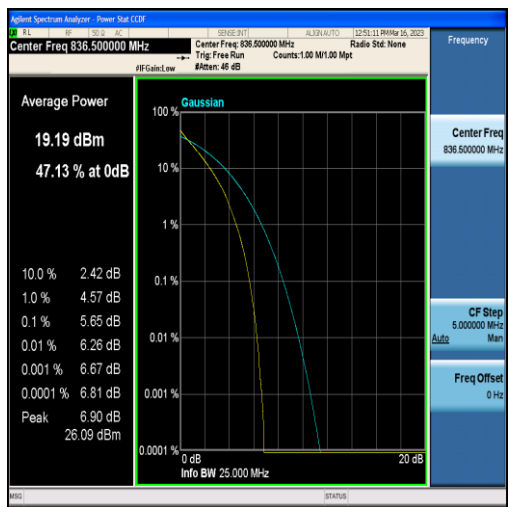

Band5-5MHz-QPSK-20525-25RB#0

Band5-5MHz-16QAM-20525-25RB#0

Band5-5MHz-QPSK-20625-25RB#0

Band5-5MHz-16QAM-20625-25RB#0

Band5-10MHz-QPSK-20450-50RB#0

Band5-10MHz-16QAM-20450-50RB#0

Band5-10MHz-QPSK-20525-50RB#0