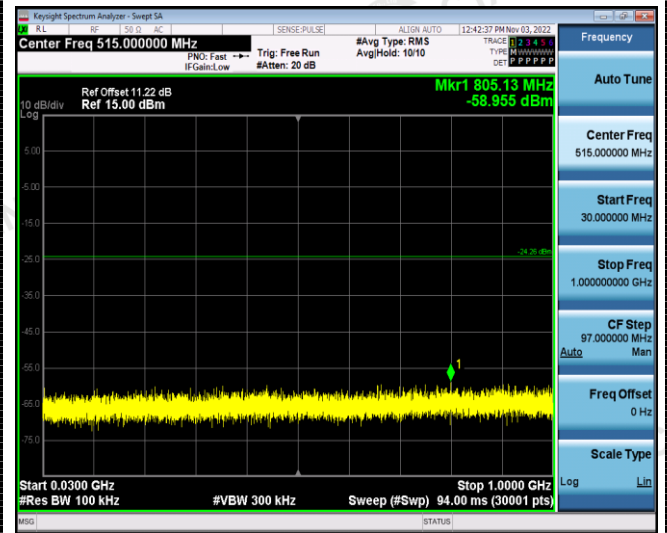

Reference
CH11

30MHz-3GHz

3GHz-25GHz

ANT 2

802.11g

Reference
CH06

Reference
CH11

30MHz-3GHz

30MHz-3GHz

3GHz -25GHz

3GHz -25GHz