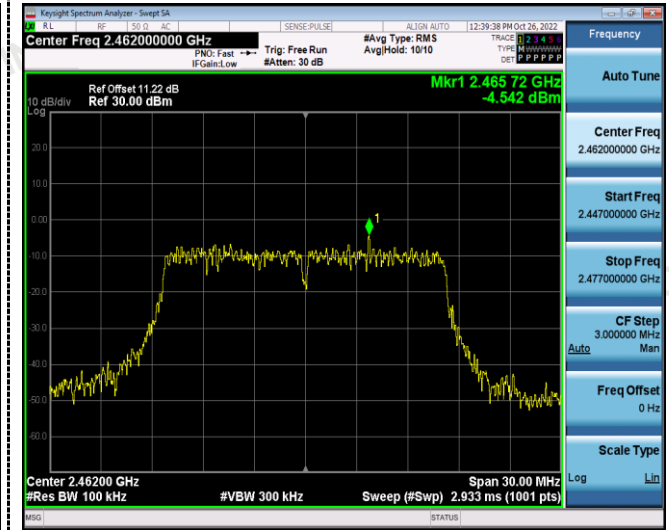

ANT 1

802.11g

Reference
CH06

Reference
CH11

30MHz-3GHz

30MHz-3GHz

3GHz-25GHz

3GHz-25GHz

802.11n20

Reference
CH01

Reference
CH06

30MHz-3GHz

30MHz-3GHz

3GHz -25GHz

3GHz -25GHz

802.11n20