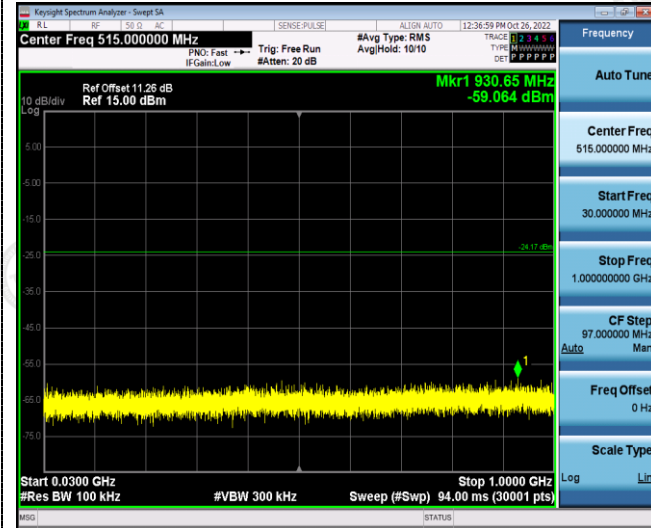

ANT 1

802.11g

Reference
CH06

Reference
CH11

30MHz-3GHz

30MHz-3GHz

3GHz-25GHz

3GHz-25GHz

802.11n20

Reference
CH01

Reference
CH06

30MHz-3GHz

30MHz-3GHz

3GHz -25GHz

3GHz -25GHz

802.11n20