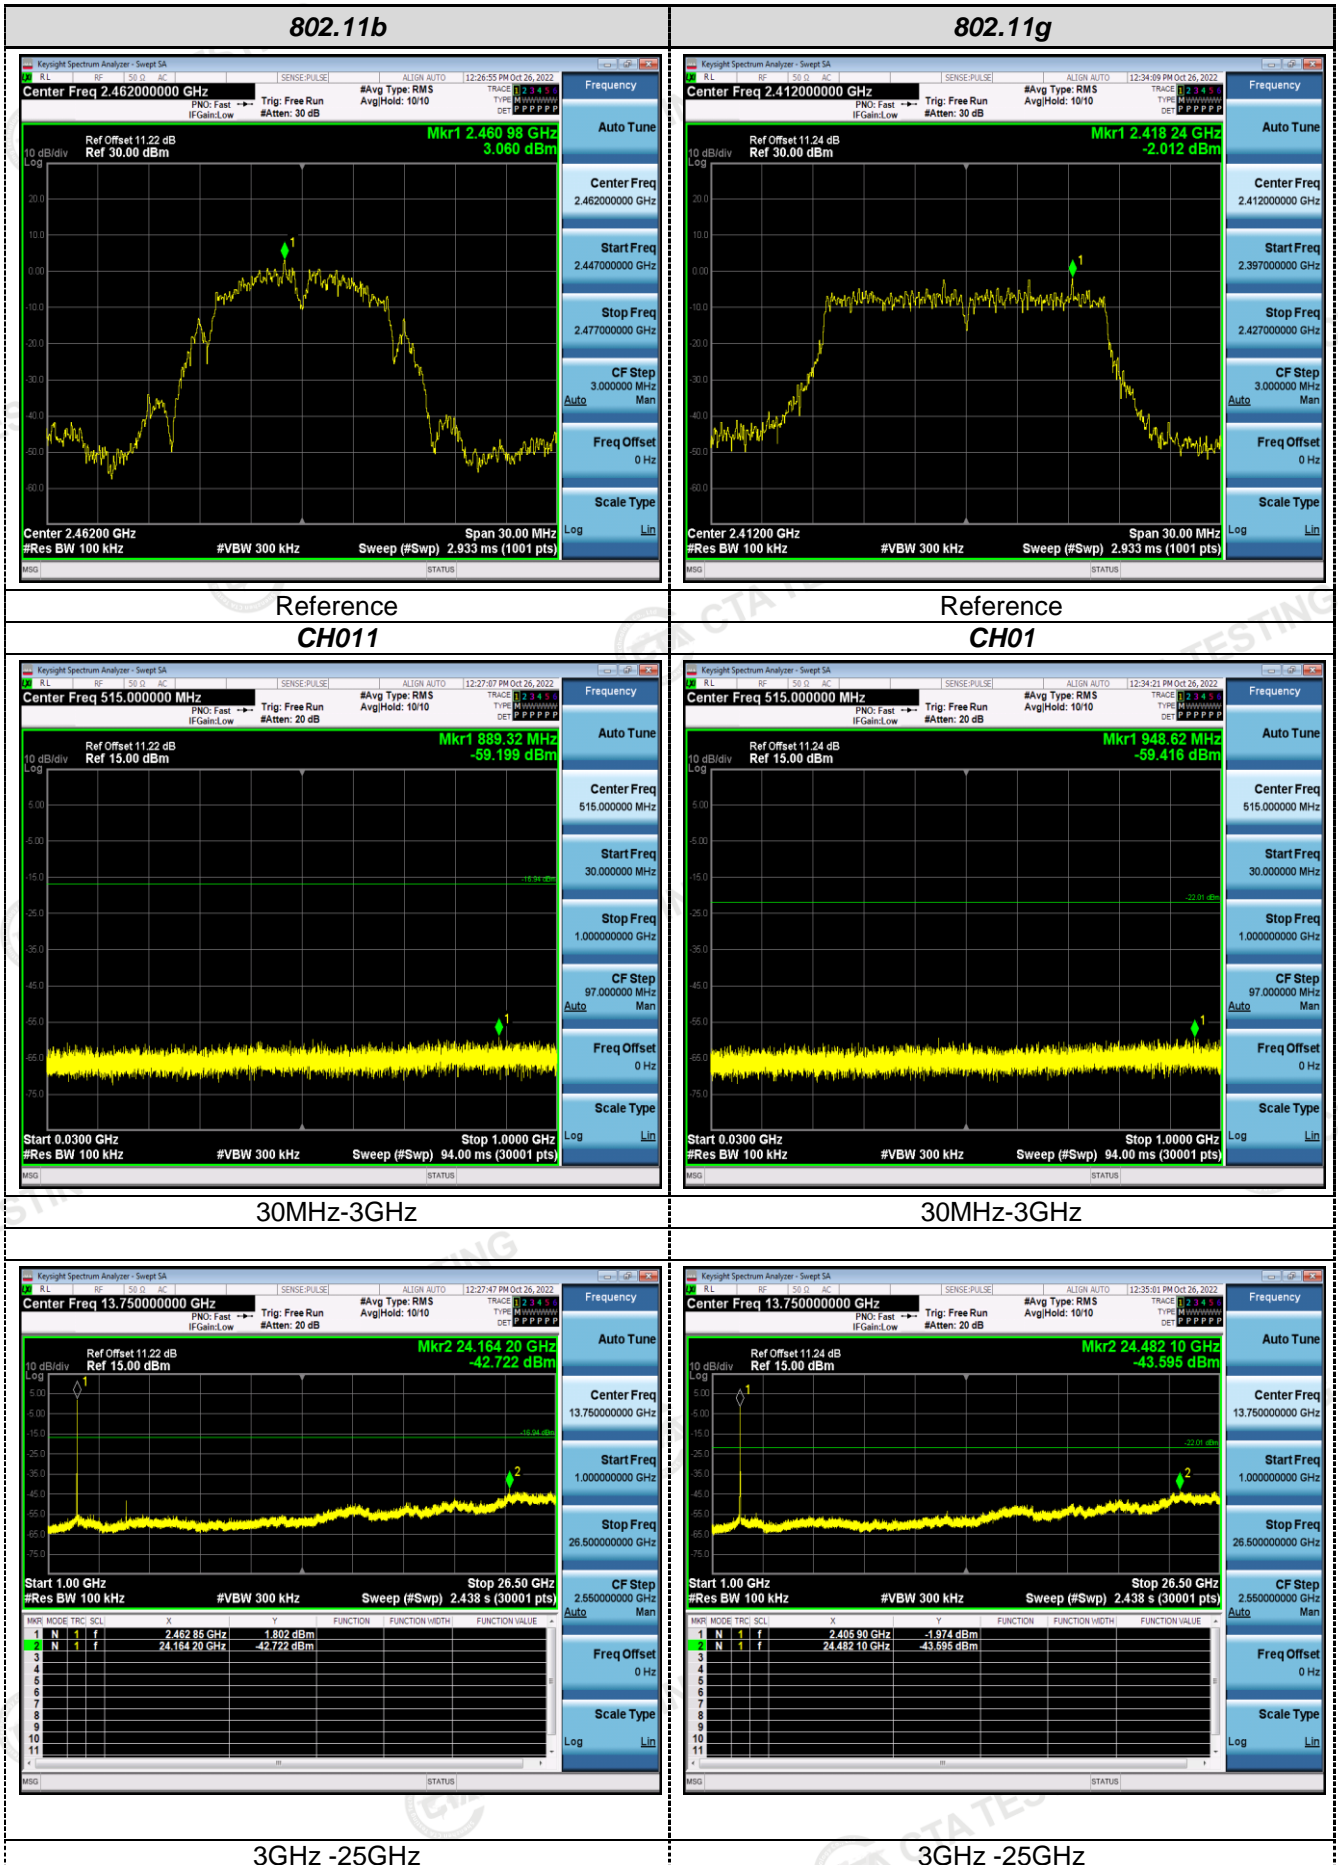

ANT 1

802.11g

Reference
CH06

Reference
CH11

30MHz-3GHz

30MHz-3GHz

3GHz-25GHz

3GHz-25GHz

802.11n20

Reference
CH01

Reference
CH06

30MHz-3GHz

30MHz-3GHz

3GHz -25GHz

3GHz -25GHz

802.11n20

Reference
CH11

30MHz-3GHz

3GHz-25GHz

ANT 2

802.11g

Reference
CH06

Reference
CH11

30MHz-3GHz

30MHz-3GHz

3GHz -25GHz

3GHz -25GHz