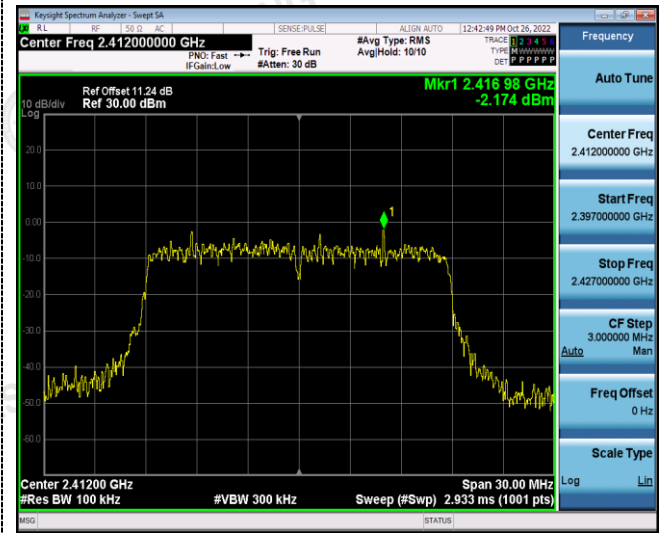

ANT 1

802.11g

Reference
CH06

Reference
CH11

30MHz-3GHz

30MHz-3GHz

3GHz-25GHz

3GHz-25GHz

802.11n20

Reference
CH01

Reference
CH06

30MHz-3GHz

30MHz-3GHz

3GHz -25GHz

3GHz -25GHz

802.11n20