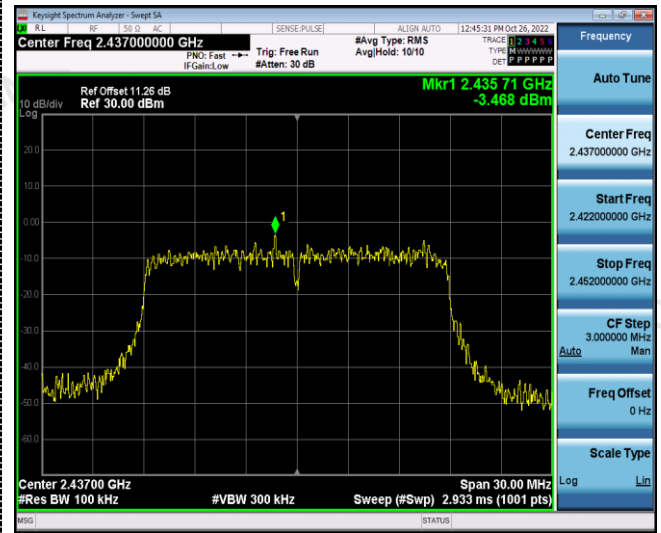

ANT 1

802.11g

Reference
CH06

Reference
CH11

30MHz-3GHz

30MHz-3GHz

3GHz-25GHz

3GHz-25GHz

802.11n20

Reference
CH01

Reference
CH06

30MHz-3GHz

30MHz-3GHz

3GHz -25GHz

3GHz -25GHz

802.11n20