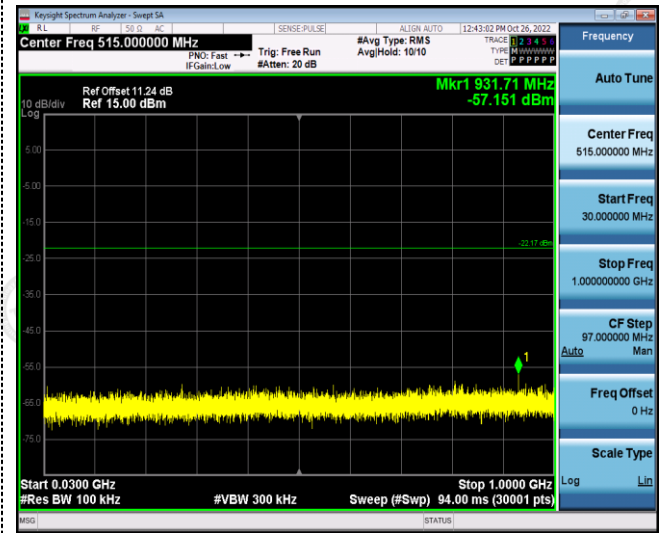

ANT 1

802.11g

Reference
CH06

Reference
CH11

30MHz-3GHz

30MHz-3GHz

3GHz-25GHz

3GHz-25GHz

802.11n20

Reference
CH01

Reference
CH06

30MHz-3GHz

30MHz-3GHz

3GHz -25GHz

3GHz -25GHz

802.11n20