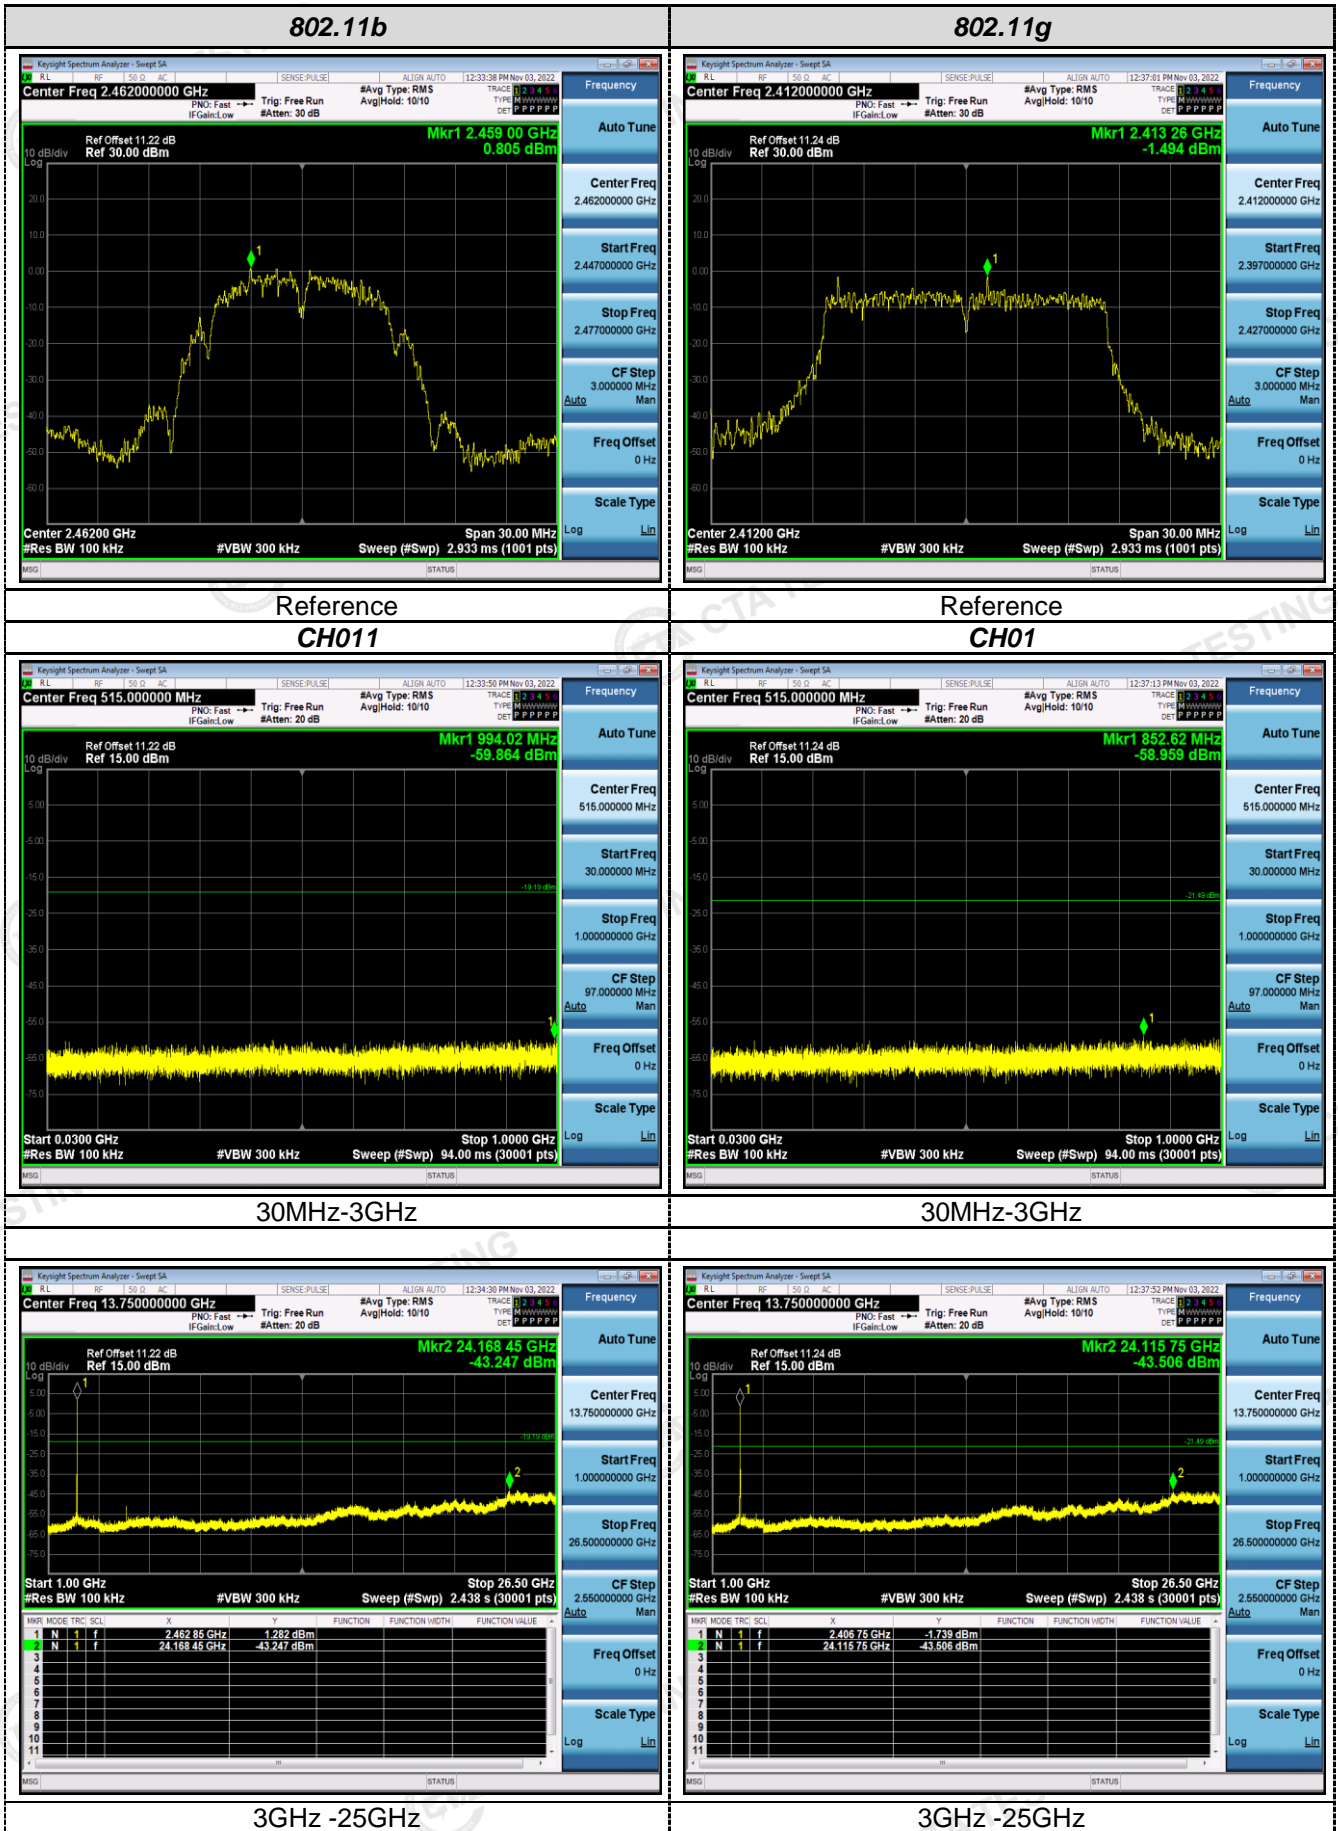

ANT 1

802.11g

Reference
CH06

Reference
CH11

30MHz-3GHz

30MHz-3GHz

3GHz-25GHz

3GHz-25GHz

802.11n20

Reference
CH01

Reference
CH06

30MHz-3GHz

30MHz-3GHz

3GHz -25GHz

3GHz -25GHz

802.11n20

Reference
CH11

30MHz-3GHz

3GHz-25GHz

ANT 2

802.11g

Reference
CH06

Reference
CH11

30MHz-3GHz

30MHz-3GHz

3GHz -25GHz

3GHz -25GHz