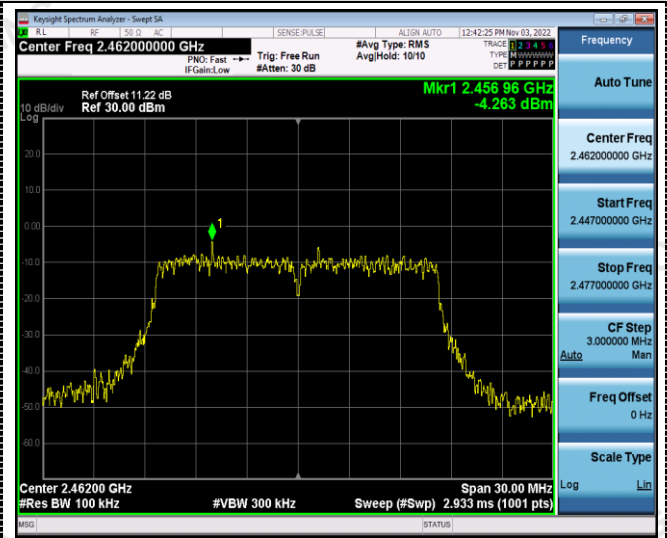

Reference
CH11

30MHz-3GHz

3GHz-25GHz

ANT 2

802.11g

Reference
CH06

Reference
CH11

30MHz-3GHz

30MHz-3GHz

3GHz -25GHz

3GHz -25GHz