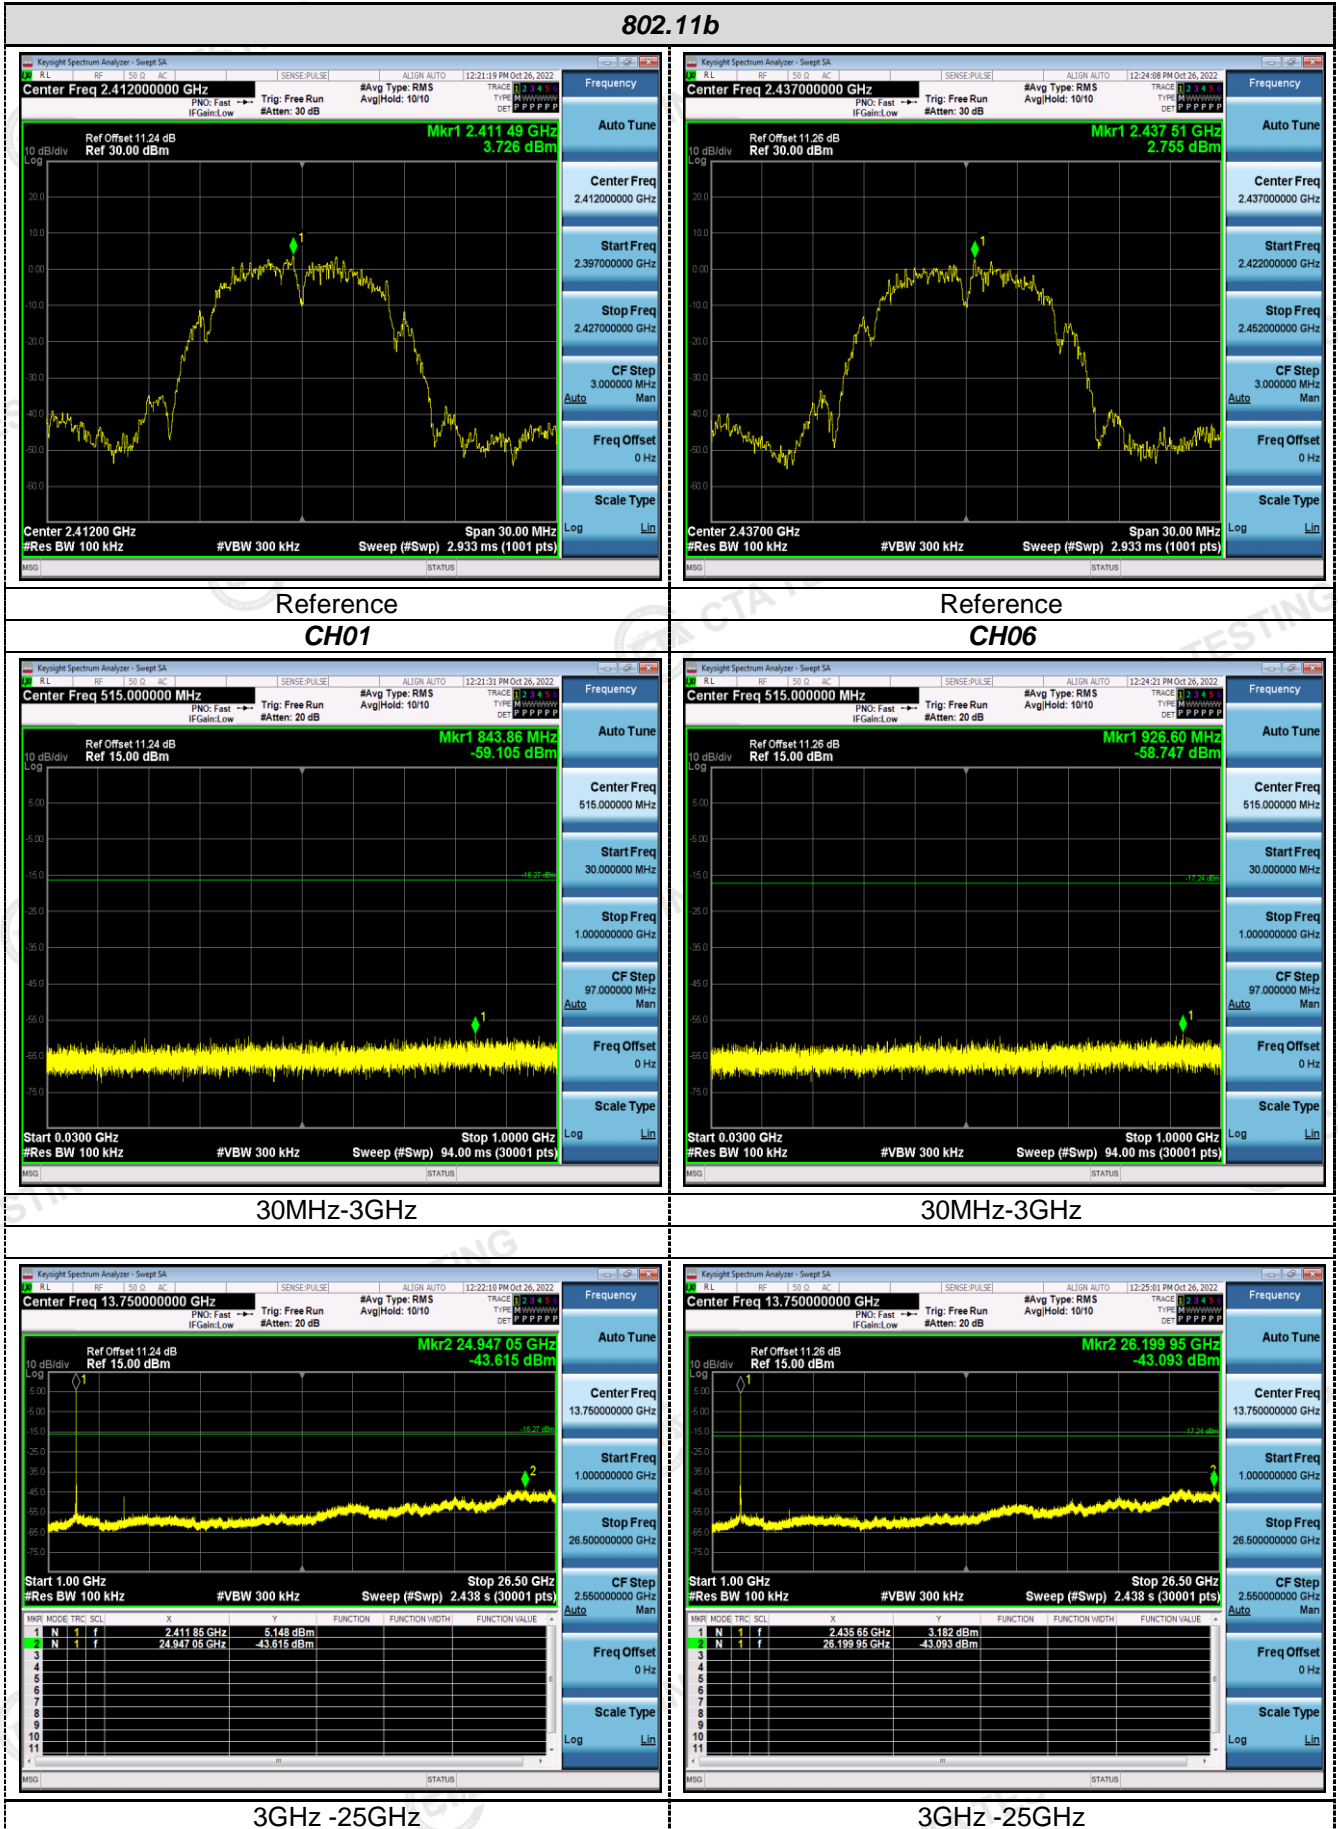

ANT 1

802.11g

Reference
CH06

Reference
CH11

30MHz-3GHz

30MHz-3GHz

3GHz-25GHz

3GHz-25GHz

802.11n20

Reference
CH01

Reference
CH06

30MHz-3GHz

30MHz-3GHz

3GHz -25GHz

3GHz -25GHz

802.11n20

Reference
CH11

30MHz-3GHz

3GHz-25GHz

ANT 2

802.11g

Reference
CH06

Reference
CH11

30MHz-3GHz

30MHz-3GHz

3GHz -25GHz

3GHz -25GHz