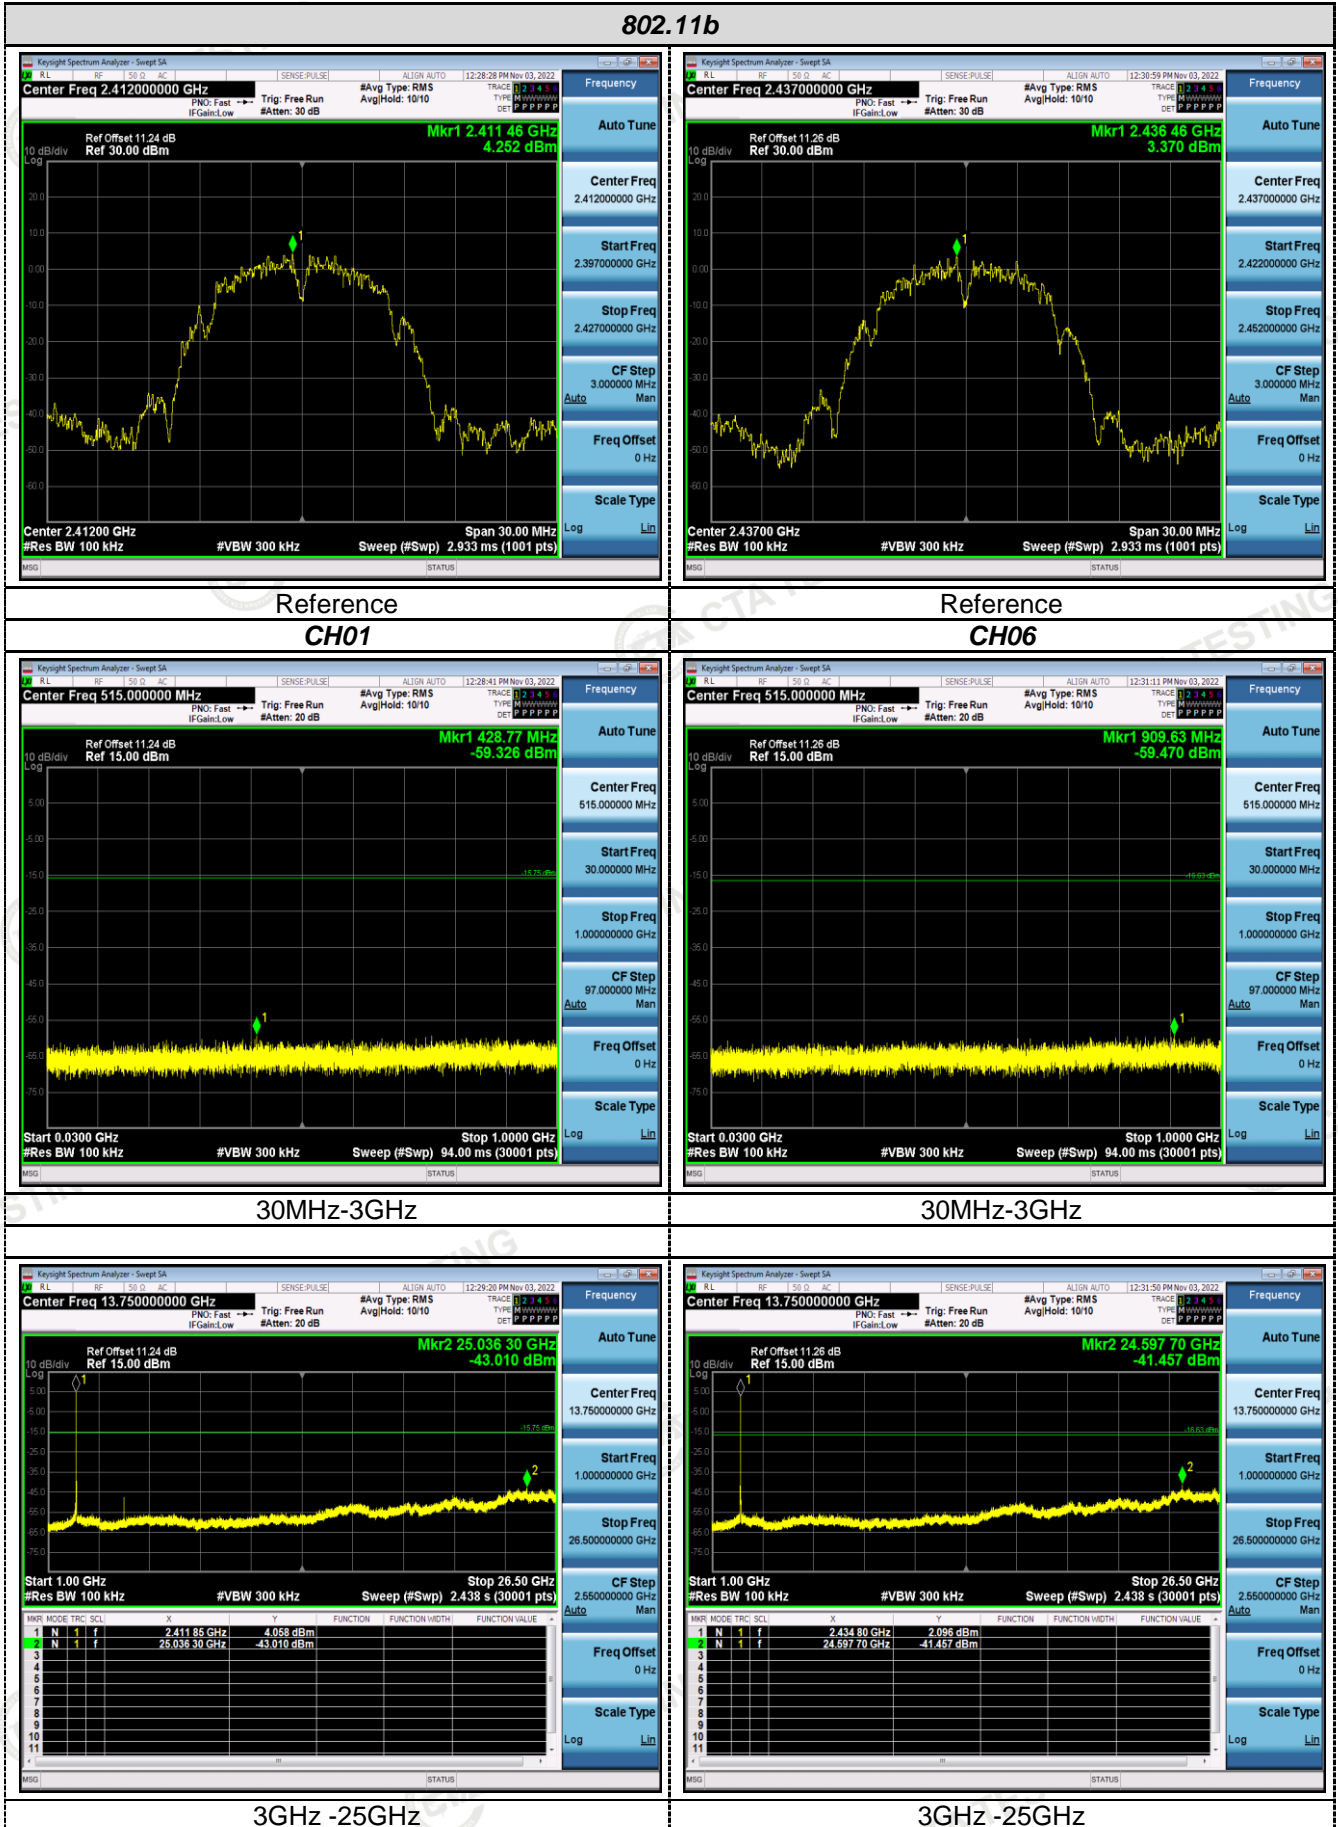

ANT 1

802.11g

Reference
CH06

Reference
CH11

30MHz-3GHz

30MHz-3GHz

3GHz-25GHz

3GHz-25GHz

802.11n20

Reference
CH01

Reference
CH06

30MHz-3GHz

30MHz-3GHz

3GHz -25GHz

3GHz -25GHz

802.11n20

Reference
CH11

30MHz-3GHz

3GHz-25GHz

ANT 2

802.11g

Reference
CH06

Reference
CH11

30MHz-3GHz

30MHz-3GHz

3GHz -25GHz

3GHz -25GHz