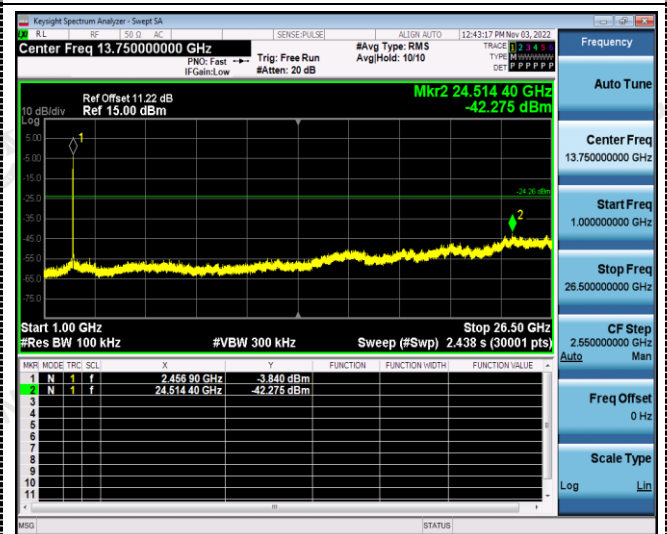

Reference
CH11

30MHz-3GHz

3GHz-25GHz

ANT 2

802.11g

Reference
CH06

Reference
CH11

30MHz-3GHz

30MHz-3GHz

3GHz -25GHz

3GHz -25GHz