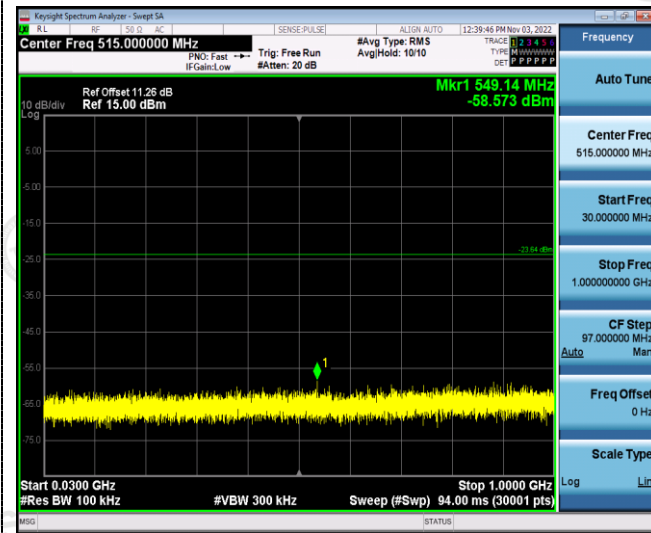

Reference
CH11

30MHz-3GHz

3GHz-25GHz

ANT 2

802.11g

Reference
CH06

Reference
CH11

30MHz-3GHz

30MHz-3GHz

3GHz -25GHz

3GHz -25GHz