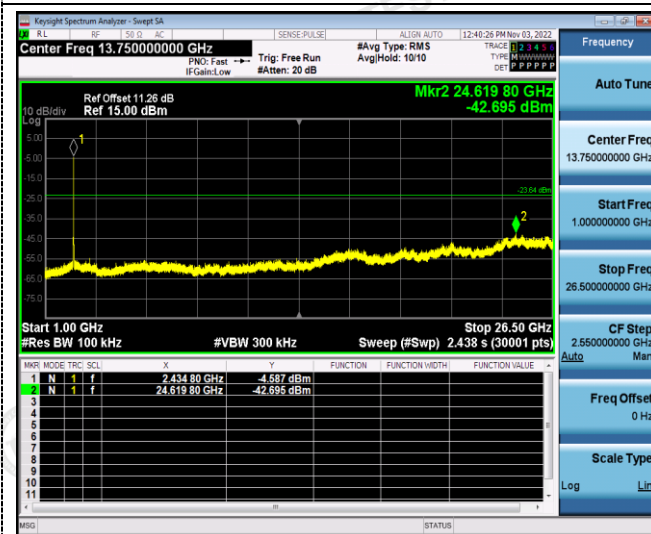

Reference
CH11

30MHz-3GHz

3GHz-25GHz

ANT 2

802.11g

Reference
CH06

Reference
CH11

30MHz-3GHz

30MHz-3GHz

3GHz -25GHz

3GHz -25GHz