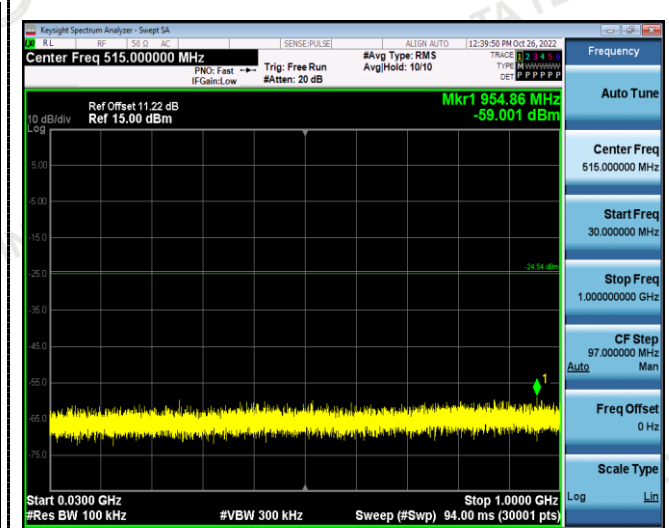

ANT 1

802.11g

Reference
CH06

Reference
CH11

30MHz-3GHz

30MHz-3GHz

3GHz-25GHz

3GHz-25GHz

802.11n20

Reference
CH01

Reference
CH06

30MHz-3GHz

30MHz-3GHz

3GHz -25GHz

3GHz -25GHz

802.11n20