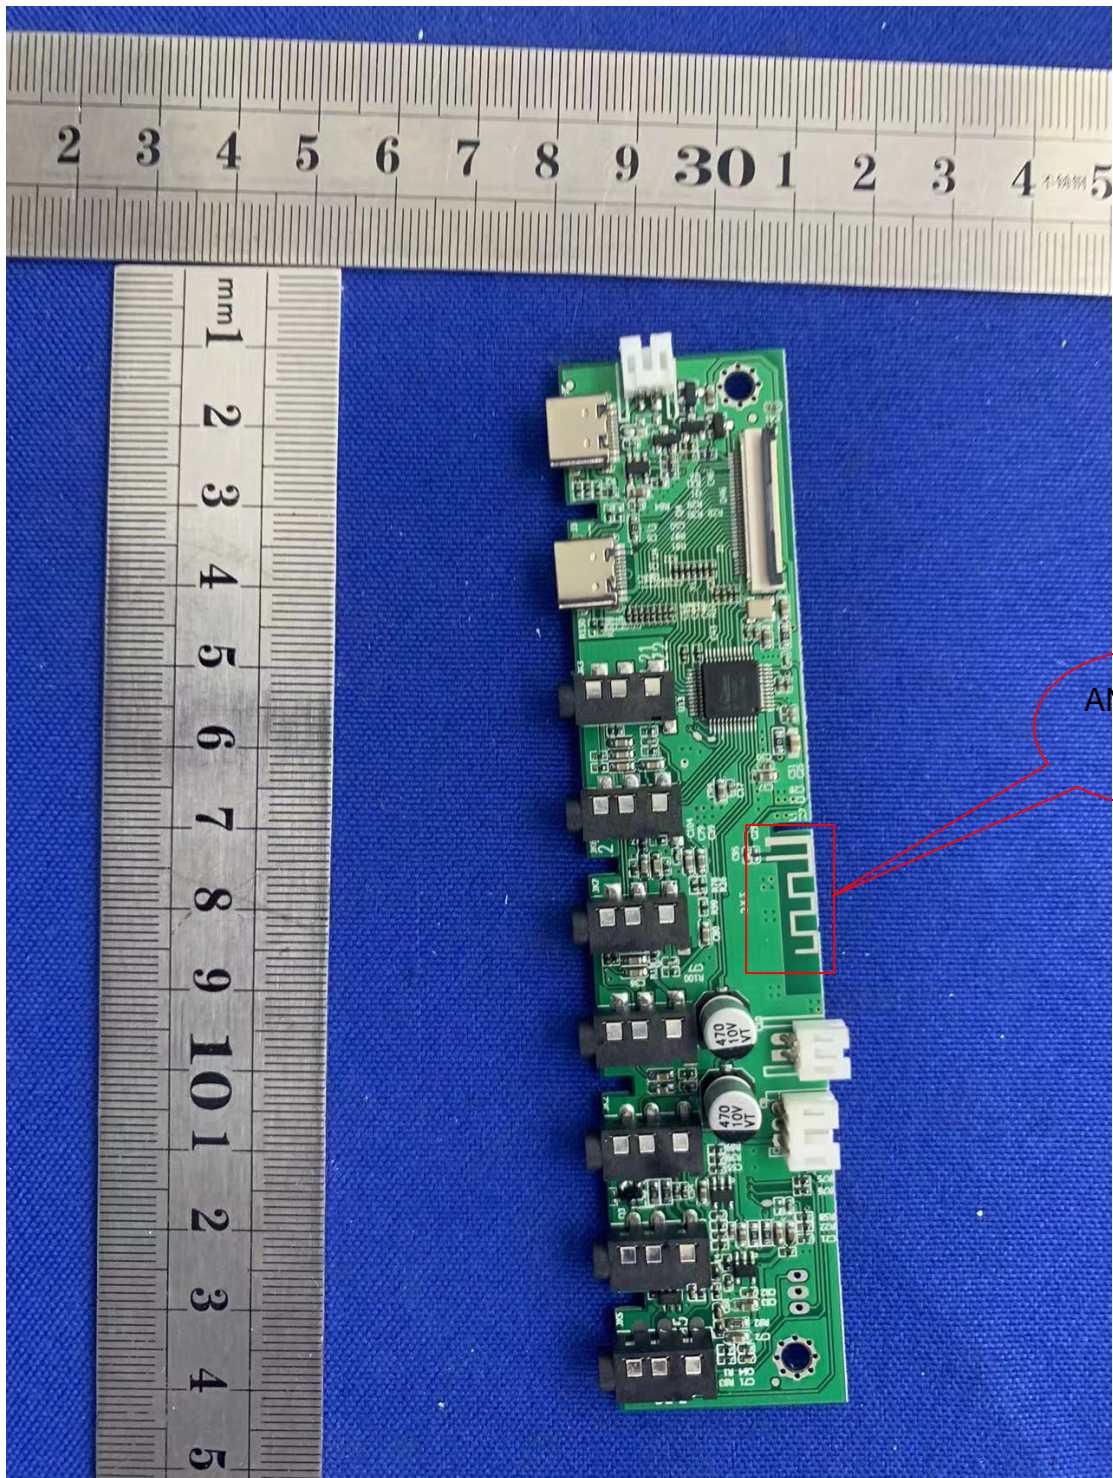

Internal Photos

ANT

10
生产线: B
型号: 中文