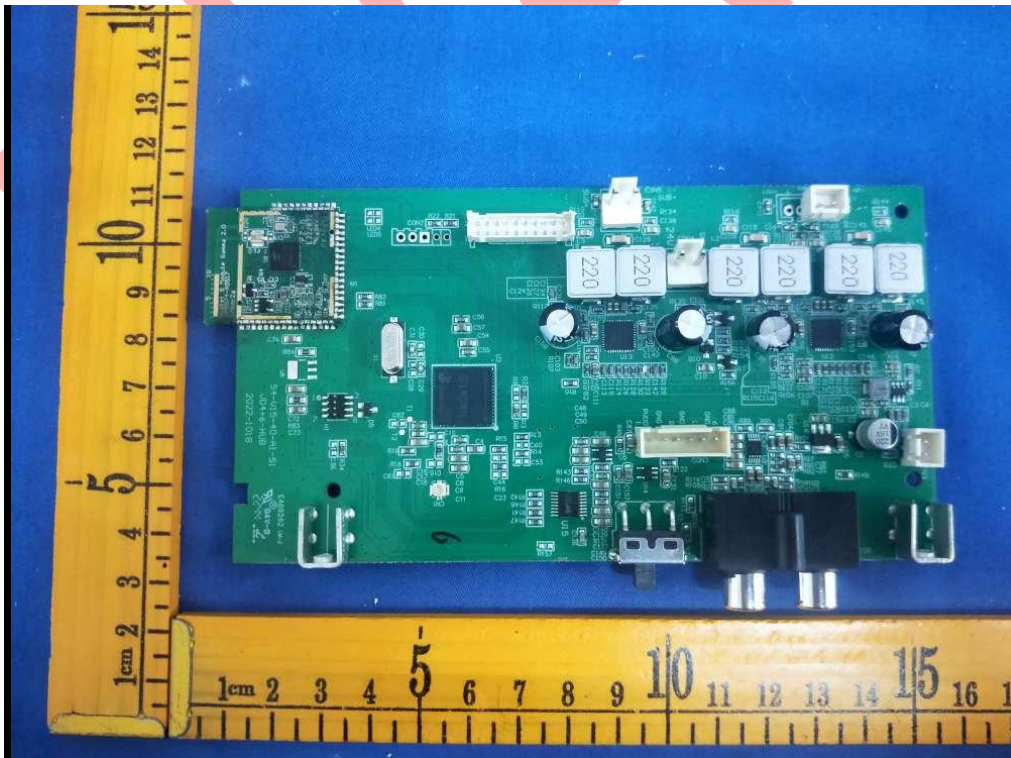

FCC ID:2A6NT-VGEA46

IC:28474-VGEA46

VEGA6S-HUB

FCC ID:2A6NT-VGEA46
IC:28474-VGEA46

FCC ID:2A6NT-VGEA46
IC:28474-VGEA46

FCC ID:2A6NT-VGEA46
IC:28474-VGEA46

Wireless 2.4G Antenna

FCC ID:2A6NT-VGEA46
IC:28474-VGEA46

FCC ID:2A6NT-VGEA46
IC:28474-VGEA46

FCC ID:2A6NT-VGEA46
IC:28474-VGEA46

VEGA4S-HUB

FCC ID:2A6NT-VGEA46
IC:28474-VGEA46

FCC ID:2A6NT-VGEA46
IC:28474-VGEA46

FCC ID:2A6NT-VGEA46
IC:28474-VGEA46

FCC ID:2A6NT-VGEA46
IC:28474-VGEA46