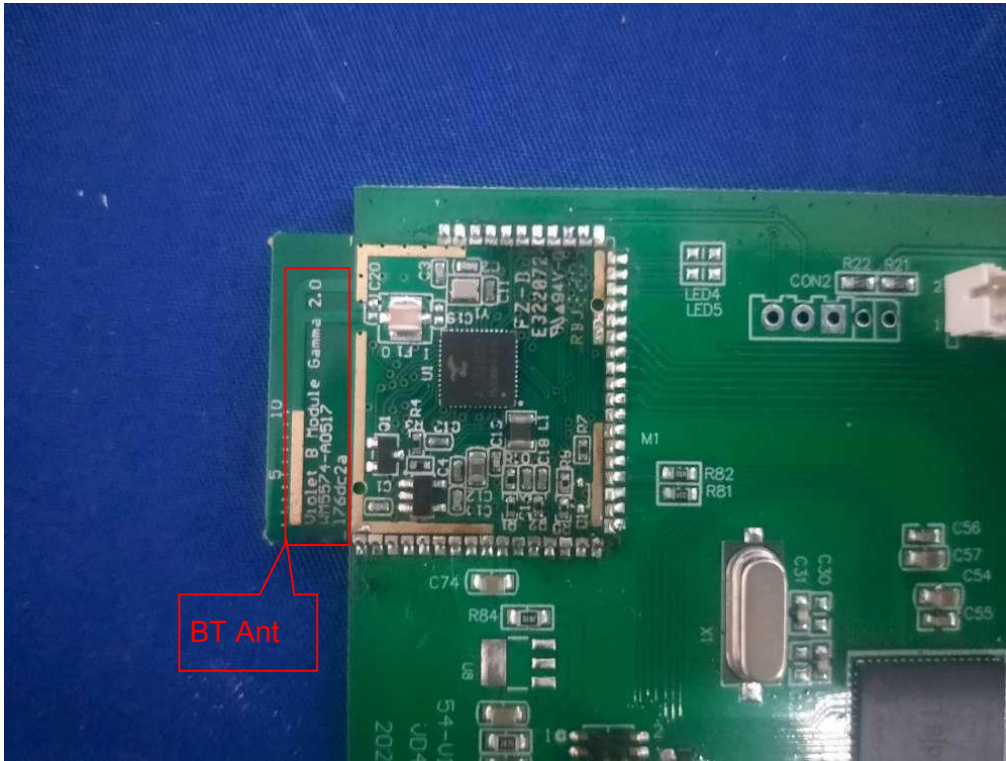

FCC ID:2A6NT-VGEA46

IC:28474-VGEA46

VEGA6S-HUB

FCC ID:2A6NT-VGEA46
IC:28474-VGEA46

FCC ID:2A6NT-VGEA46
IC:28474-VGEA46

FCC ID:2A6NT-VGEA46
IC:28474-VGEA46

Wireless 2.4G Antenna

FCC ID:2A6NT-VGEA46
IC:28474-VGEA46

FCC ID:2A6NT-VGEA46
IC:28474-VGEA46

FCC ID:2A6NT-VGEA46
IC:28474-VGEA46

VEGA4S-HUB

FCC ID:2A6NT-VGEA46
IC:28474-VGEA46

FCC ID:2A6NT-VGEA46
IC:28474-VGEA46

FCC ID:2A6NT-VGEA46
IC:28474-VGEA46

FCC ID:2A6NT-VGEA46
IC:28474-VGEA46