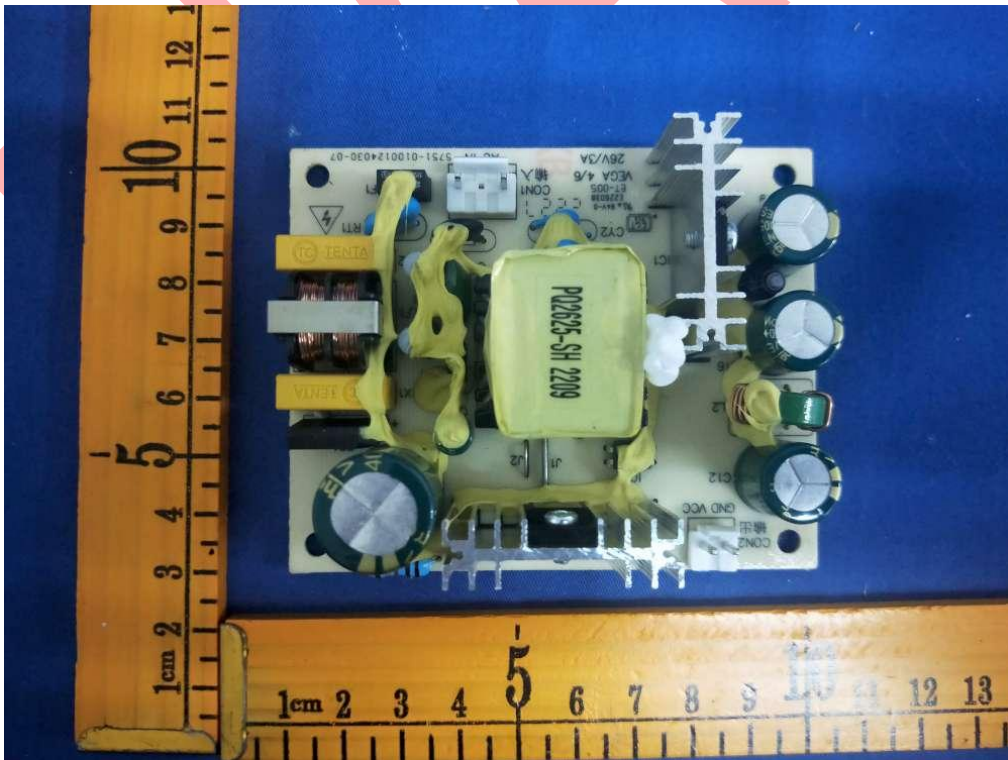

FCC ID:2A6NT-VGEA46

IC:28474-VGEA46

VEGA6S-HUB

FCC ID:2A6NT-VGEA46
IC:28474-VGEA46

FCC ID:2A6NT-VGEA46
IC:28474-VGEA46

FCC ID:2A6NT-VGEA46
IC:28474-VGEA46

Wireless 2.4G Antenna

FCC ID:2A6NT-VGEA46
IC:28474-VGEA46

FCC ID:2A6NT-VGEA46
IC:28474-VGEA46

FCC ID:2A6NT-VGEA46
IC:28474-VGEA46

VEGA4S-HUB

FCC ID:2A6NT-VGEA46
IC:28474-VGEA46

FCC ID:2A6NT-VGEA46
IC:28474-VGEA46

FCC ID:2A6NT-VGEA46
IC:28474-VGEA46

FCC ID:2A6NT-VGEA46
IC:28474-VGEA46