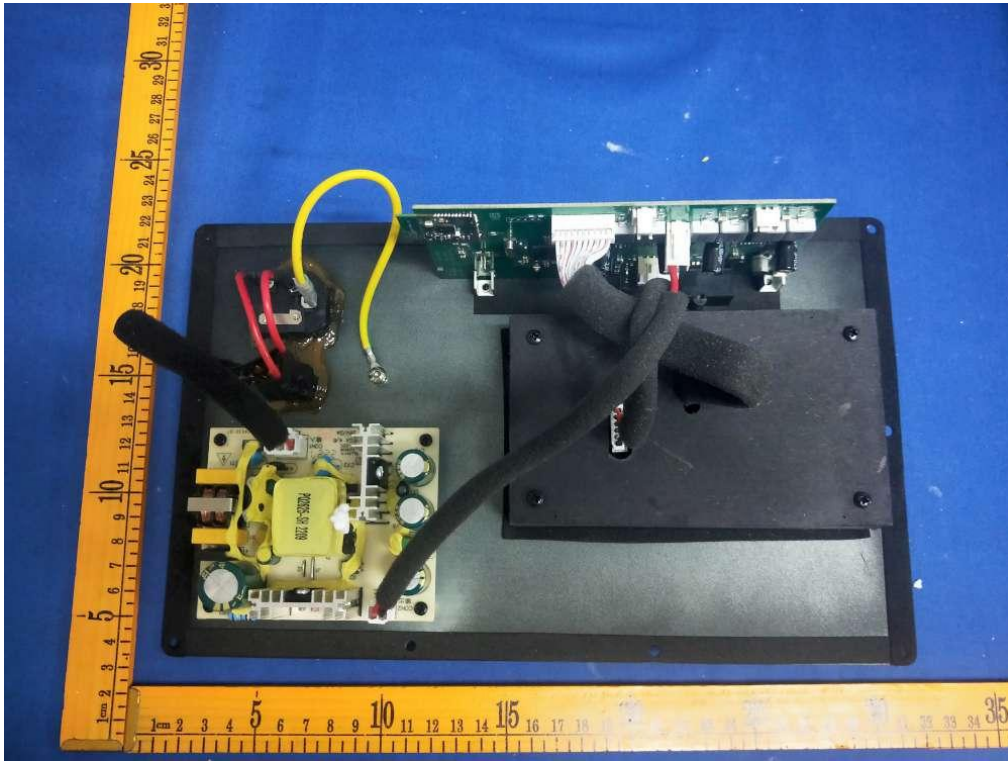

FCC ID:2A6NT-VGEA46

IC:28474-VGEA46

VEGA6S-HUB

FCC ID:2A6NT-VGEA46
IC:28474-VGEA46

FCC ID:2A6NT-VGEA46
IC:28474-VGEA46

FCC ID:2A6NT-VGEA46
IC:28474-VGEA46

Wireless 2.4G Antenna

FCC ID:2A6NT-VGEA46
IC:28474-VGEA46

FCC ID:2A6NT-VGEA46
IC:28474-VGEA46

FCC ID:2A6NT-VGEA46
IC:28474-VGEA46

VEGA4S-HUB

FCC ID:2A6NT-VGEA46
IC:28474-VGEA46

FCC ID:2A6NT-VGEA46
IC:28474-VGEA46

FCC ID:2A6NT-VGEA46
IC:28474-VGEA46

FCC ID:2A6NT-VGEA46
IC:28474-VGEA46