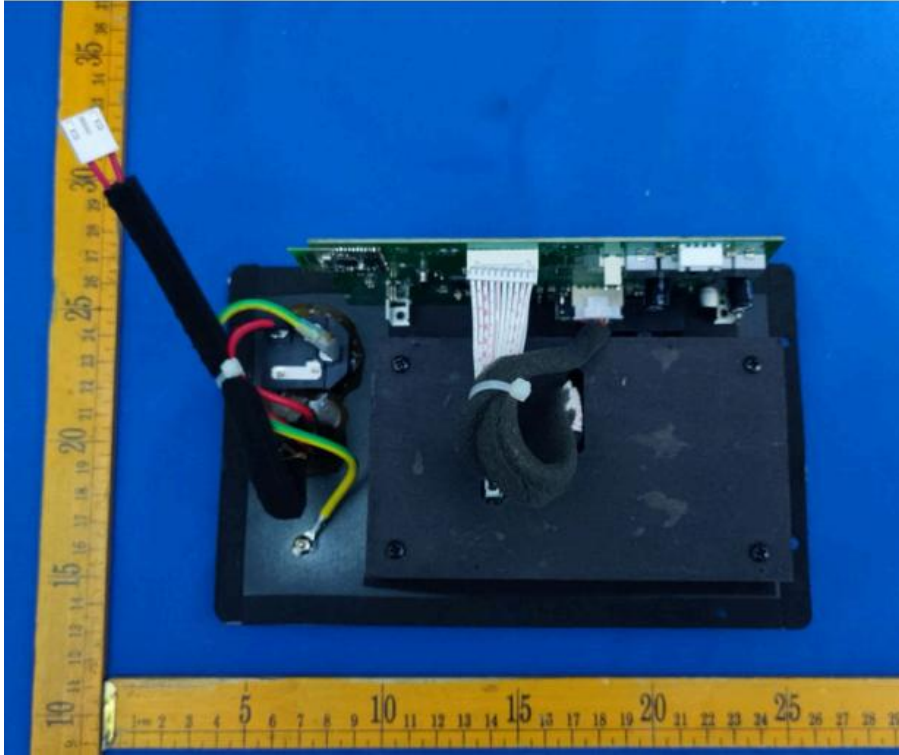

FCC ID:2A6NT-VGEA46

IC:28474-VGEA46

VEGA6S-HUB

FCC ID:2A6NT-VGEA46
IC:28474-VGEA46

FCC ID:2A6NT-VGEA46
IC:28474-VGEA46

FCC ID:2A6NT-VGEA46
IC:28474-VGEA46

Wireless 2.4G Antenna

FCC ID:2A6NT-VGEA46
IC:28474-VGEA46

FCC ID:2A6NT-VGEA46
IC:28474-VGEA46

FCC ID:2A6NT-VGEA46
IC:28474-VGEA46

VEGA4S-HUB

FCC ID:2A6NT-VGEA46
IC:28474-VGEA46

FCC ID:2A6NT-VGEA46
IC:28474-VGEA46

FCC ID:2A6NT-VGEA46
IC:28474-VGEA46

FCC ID:2A6NT-VGEA46
IC:28474-VGEA46