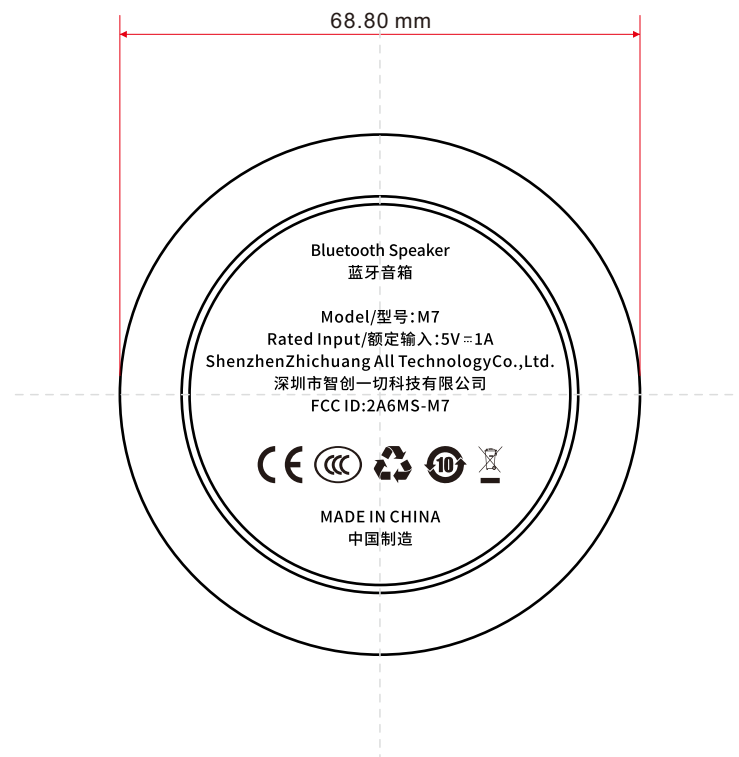

Label Location

M7-蓝牙音箱-镭雕文件

制图	赵志刚	时间	20220721
审核	陈峰		