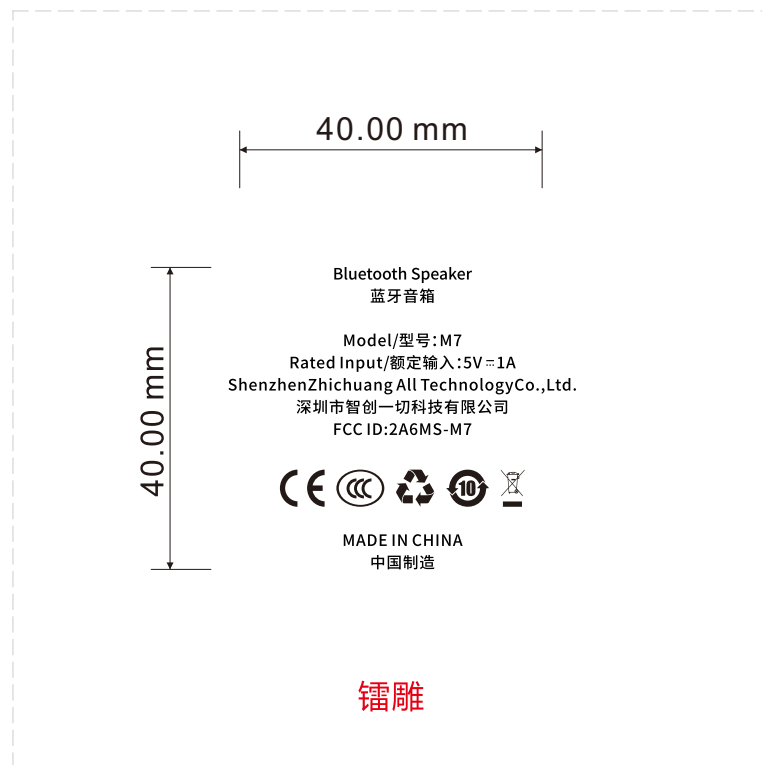

Label Location

M7-蓝牙音箱-镭雕文件

制图	赵志刚	时间	20220721
审核	陈峰		