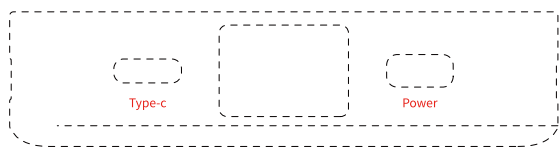

镜片丝印

标识丝印

底壳参数丝印

纯色系

渐变色系列

配色

丝印内容

黑色	颜色 : PANTONE Cool Gray 5 U
青蓝	颜色 : PANTONE Cool Gray 5 U
浅蓝	颜色 : PANTONE Cool Gray 2 U
草木绿	颜色 : PANTONE Cool Gray 2 U
嫩粉	颜色 : PANTONE Cool Gray 2 U
白色	颜色 : PANTONE Cool Gray 5 U
白渐粉	颜色 : PANTONE Cool Gray 2 U
白渐紫	颜色 : PANTONE Cool Gray 2 U
蓝渐粉	颜色 : PANTONE Cool Gray 2 U
绿渐黄	颜色 : PANTONE Cool Gray 2 U

: 定位线

: 丝印边缘线

K68底壳菲林文件(亚马逊)

制图

黄坚

时间

2023/08/18

审核