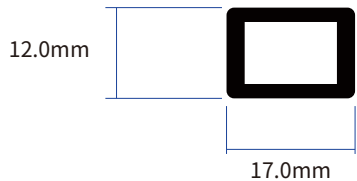

镜片丝印

标识丝印

底壳参数丝印

纯色系

渐变色系列

配色

丝印内容

黑色	颜色 : PANTONE Cool Gray 5 U
青蓝	颜色 : PANTONE Cool Gray 5 U
浅蓝	颜色 : PANTONE Cool Gray 2 U
草木绿	颜色 : PANTONE Cool Gray 2 U
嫩粉	颜色 : PANTONE Cool Gray 2 U
白色	颜色 : PANTONE Cool Gray 5 U
白渐粉	颜色 : PANTONE Cool Gray 2 U
白渐紫	颜色 : PANTONE Cool Gray 2 U
蓝渐粉	颜色 : PANTONE Cool Gray 2 U
绿渐黄	颜色 : PANTONE Cool Gray 2 U

: 定位线

: 丝印边缘线

K68底壳菲林文件(亚马逊)

制图

黄坚

时间

2023/08/18

审核