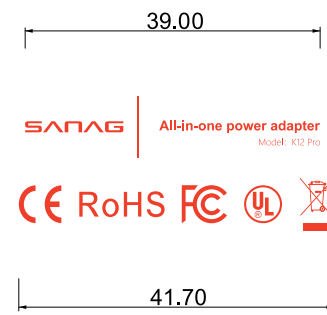

镭雕

镭雕

K12 Pro 菲林文件 (FC版本)			
制图	黄坚	时间	2023/11/29
审核	向美燕		