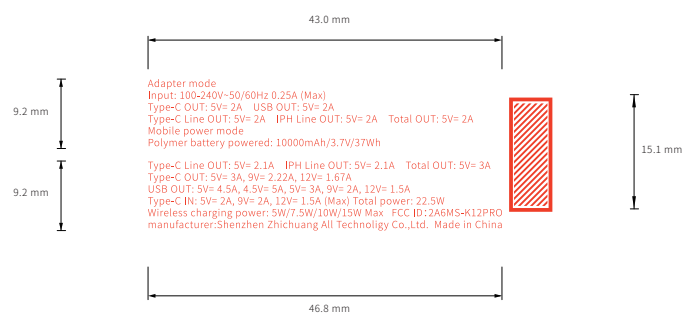

镭雕

镭雕

K12 Pro 菲林文件 (FC版本)			
制图	黄坚	时间	2023/11/29
审核	向美燕		