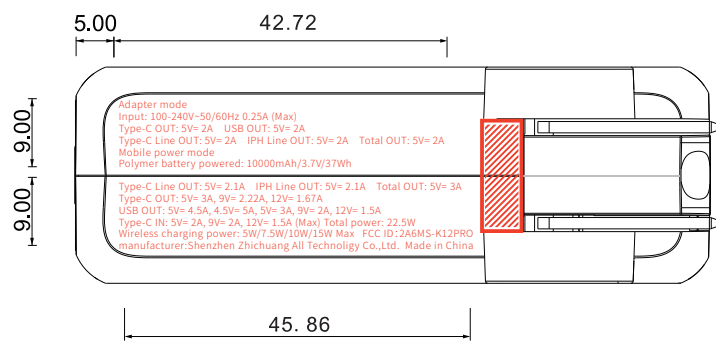

镭雕

镭雕

K12 Pro 菲林文件 (FC版本)			
制图	黄坚	时间	2023/11/29
审核	向美燕		