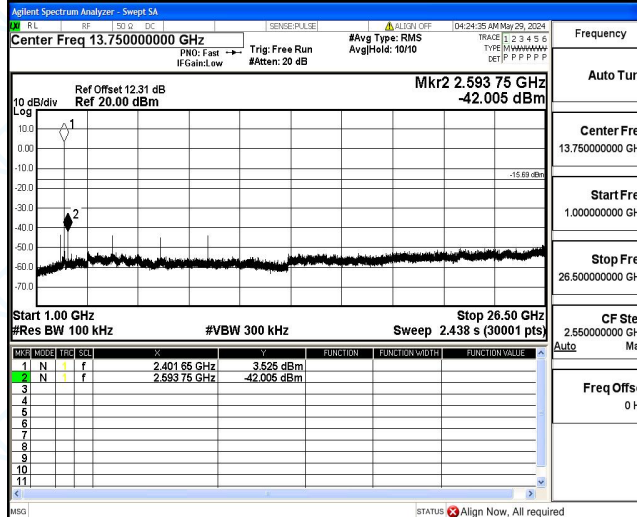

Test Graphs

DH5 Ant1_2402_0~Reference

DH5 Ant1_2402_30~1000

DH5 Ant1_2402_1000~26500

DH5_Ant1_2441_0~Reference

DH5_Ant1_2441_30~1000

DH5_Ant1_2441_1000~26500

DH5 Ant1 2480 0~Reference

DH5 Ant1 2480 30~1000

DH5 Ant1 2480 1000~26500

2DH5 Ant1 2402 0~Reference

2DH5 Ant1 2402 30~1000

2DH5 Ant1 2402 1000~26500

2DH5 Ant1 2441 0~Reference

2DH5 Ant1 2441 30~1000

2DH5 Ant1 2441 1000~26500