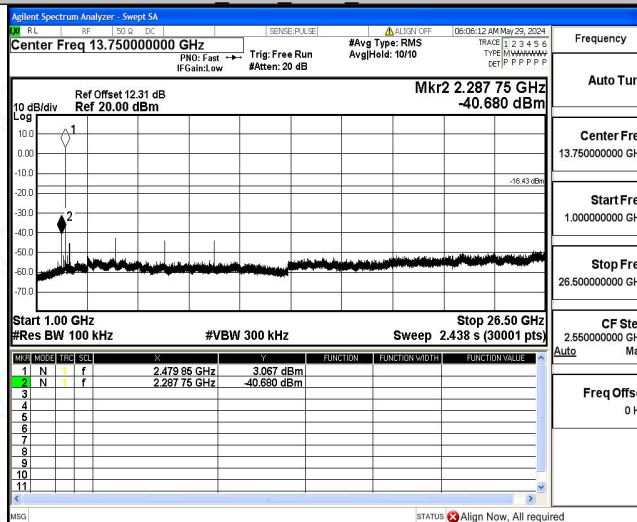

Test Graphs

DH5 Ant1_2402_0~Reference

DH5 Ant1_2402_30~1000

DH5 Ant1_2402_1000~26500

DH5_Ant1_2441_0~Reference

DH5_Ant1_2441_30~1000

DH5_Ant1_2441_1000~26500

DH5 Ant1 2480 0~Reference

DH5 Ant1 2480 30~1000

DH5 Ant1 2480 1000~26500

2DH5 Ant1 2402 0~Reference

2DH5 Ant1 2402 30~1000

2DH5 Ant1 2402 1000~26500

2DH5 Ant1 2441 0~Reference

2DH5 Ant1 2441 30~1000

2DH5 Ant1 2441 1000~26500