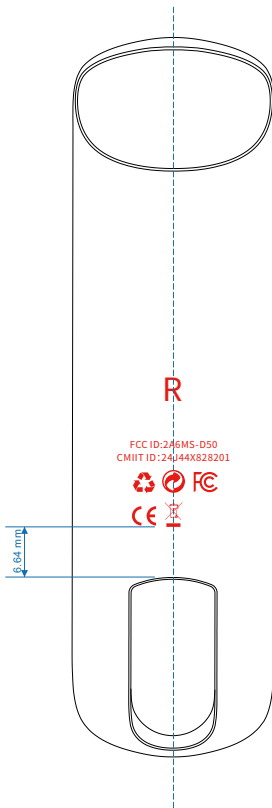

L内侧丝印示意图

R内侧丝印示意图

L外侧丝印示意图

丝印尺寸:16.958mm×23.652mm

丝印尺寸:11.343mm×18.322mm

丝印尺寸:5.33mm×20.00mm

参数丝印颜色

- 黑色 PANTONE Cool Gray 8 U
- 米色 PANTONE Cool Gray 2 U
- 蓝色 PANTONE Cool Gray 2 U