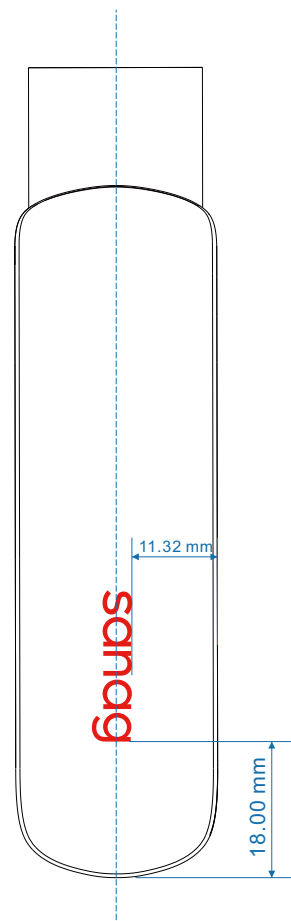

L内侧丝印示意图

R内侧丝印示意图

L外侧丝印示意图

丝印尺寸:16.958mm×23.652mm

丝印尺寸:11.343mm×18.322mm

丝印尺寸:5.33mm×20.00mm

参数丝印颜色

- 黑色 PANTONE Cool Gray 8 U
- 米色 PANTONE Cool Gray 2 U
- 蓝色 PANTONE Cool Gray 2 U