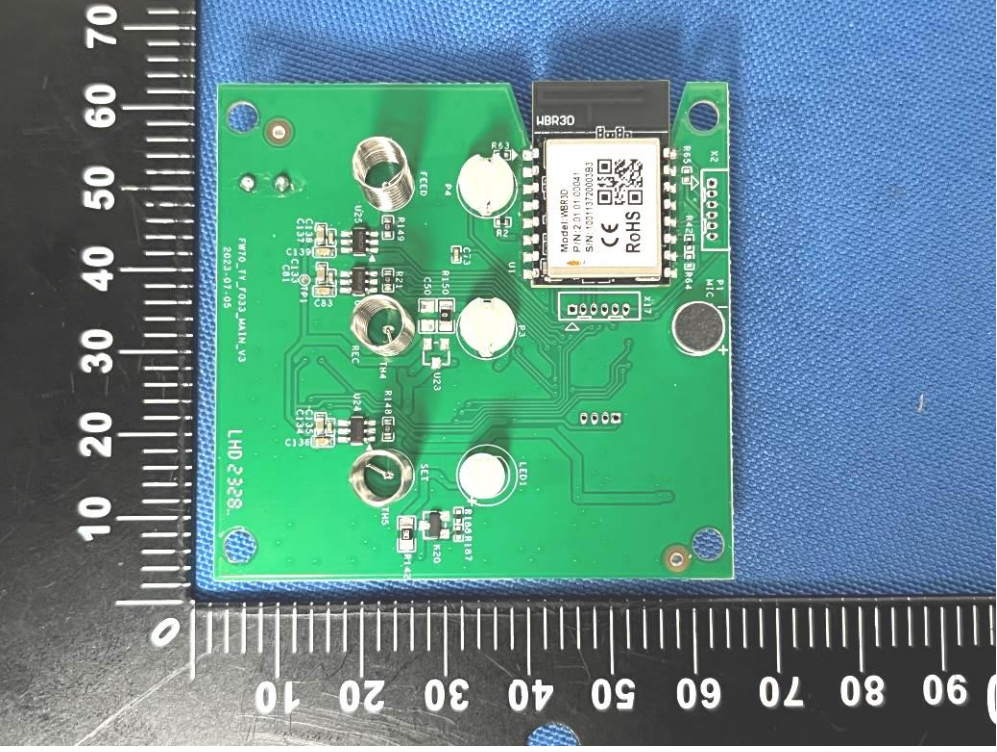

FCC ID: 2A6KK-FW70
IC: 30008-FW70

WiFi ANT