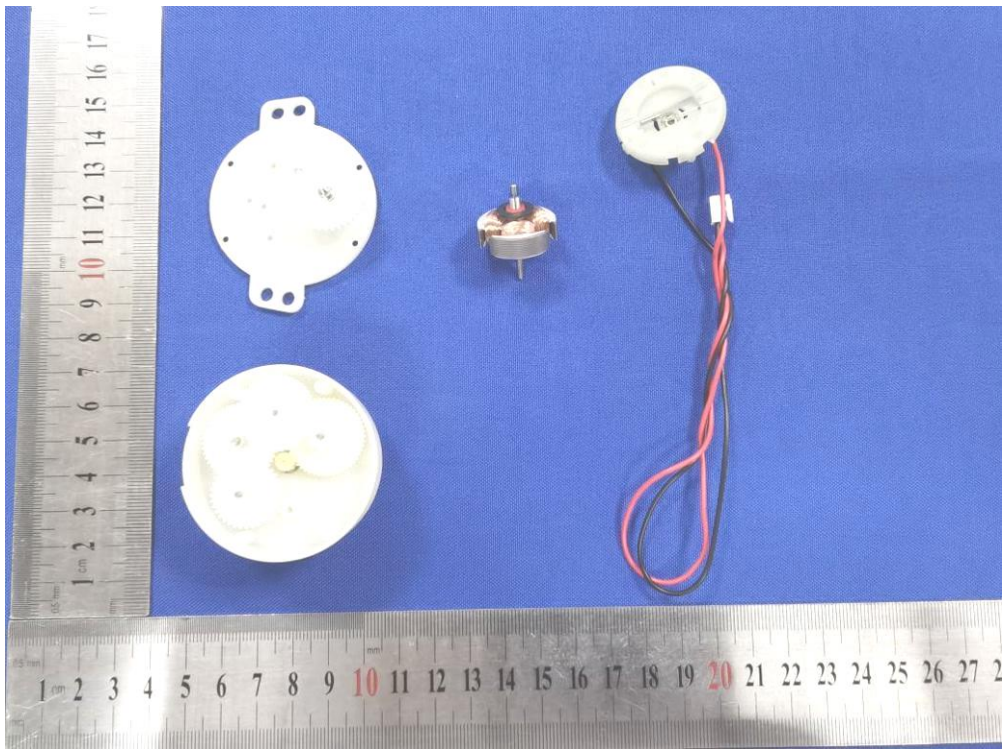

FCC ID: 2A6KK-FW70
IC: 30008-FW70

WiFi ANT