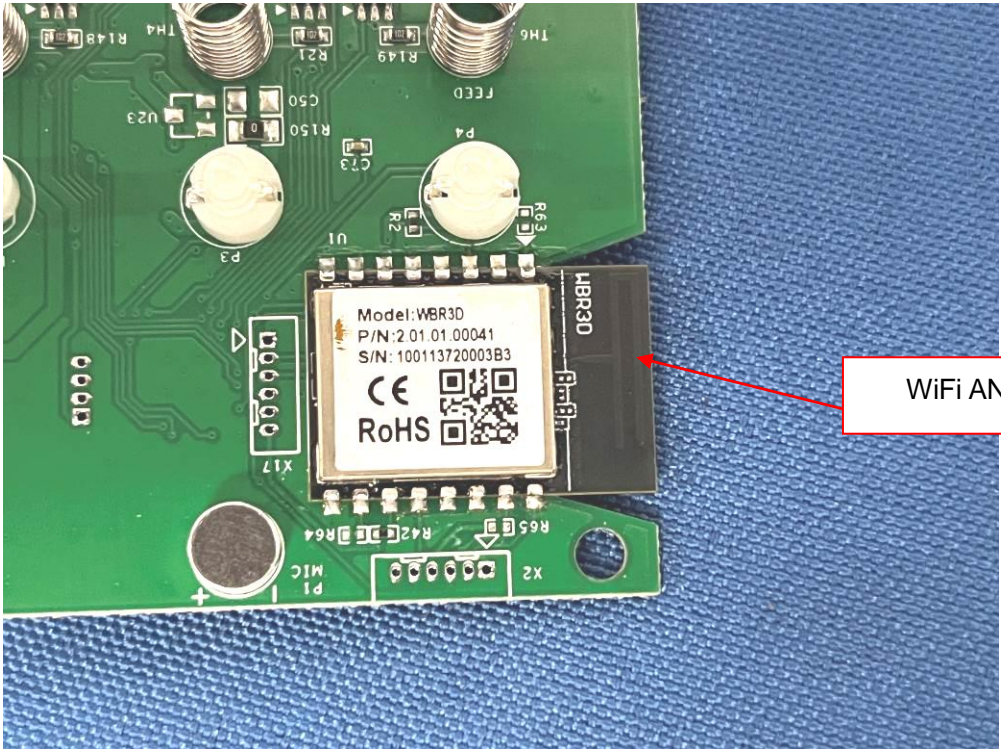

FCC ID: 2A6KK-FW70
IC: 30008-FW70

WiFi ANT