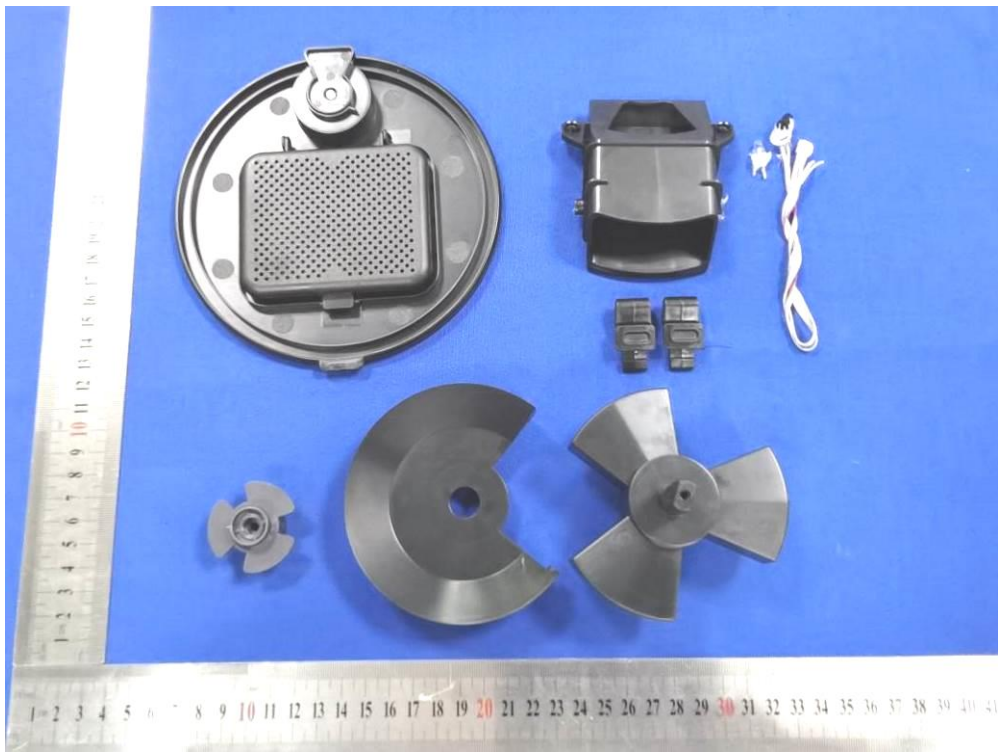

FCC ID: 2A6KK-FW70
IC: 30008-FW70

WiFi ANT