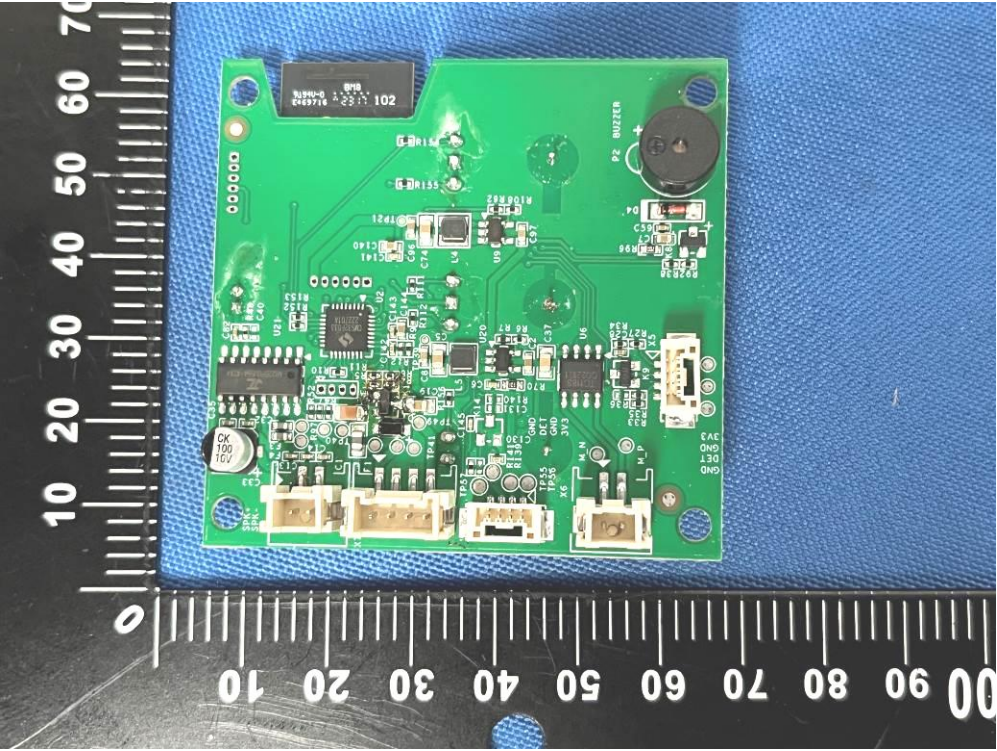

FCC ID: 2A6KK-FW70
IC: 30008-FW70

WiFi ANT