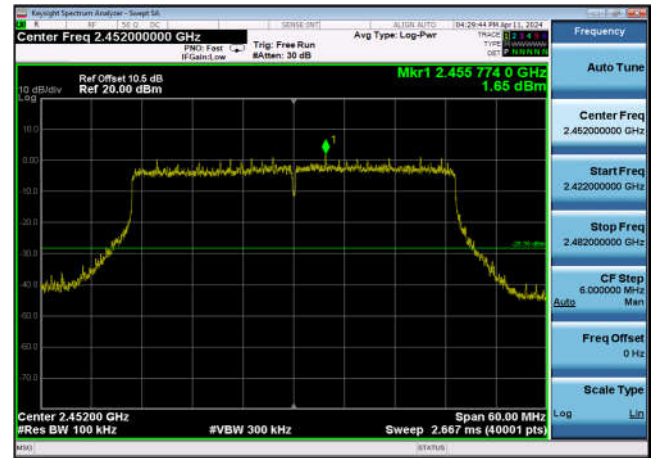

,Plot 2,Band Edge-802.11ax(20MHz),2412MHz,Ant12

,Plot 1,Reference Level-802.11ax(40MHz),2452MHz,Ant12