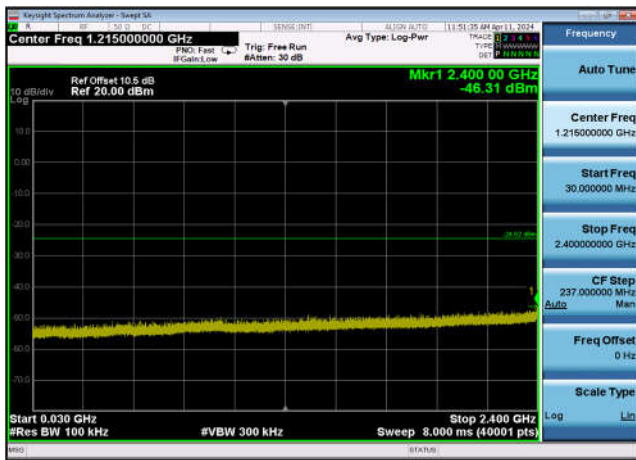

,Plot 3,30MHz~2400MHz-802.11n(20MHz)
,2462MHz,Ant13

,Plot 3,30MHz~2400MHz-802.11n(20MHz)
,2437MHz,Ant13