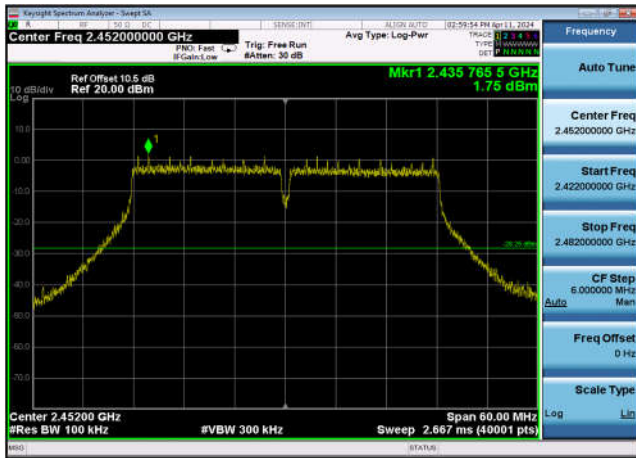

,Plot 2,Band Edge-802.11n(40MHz),2422MHz,Ant13

,Plot 1,Reference Level-802.11n(40MHz),2452MHz,Ant13