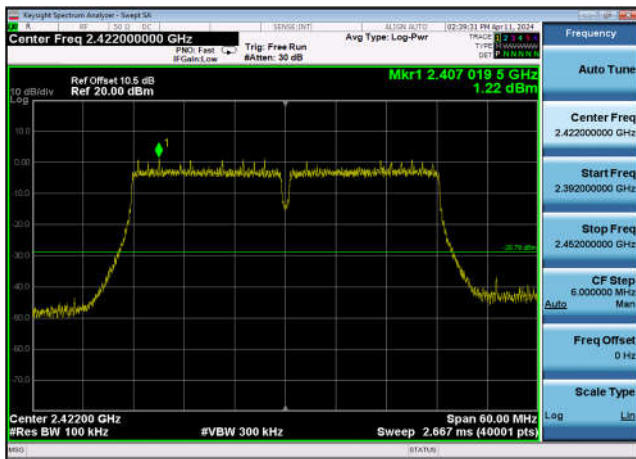

,Plot 1,Reference Level-802.11n(40MHz),2437MHz,Ant13

,Plot 1,Reference Level-802.11n(40MHz),2422MHz,Ant13