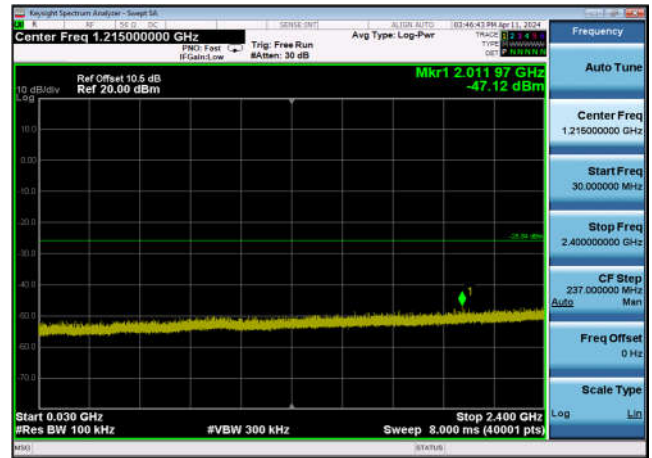

,Plot 3,30MHz~2400MHz-802.11n(20MHz)
,2437MHz,Ant13

,Plot 3,30MHz~2400MHz-802.11n(20MHz)
,2437MHz,Ant12

,Plot 3,30MHz~2400MHz-802.11n(20MHz)
,2462MHz,Ant13

,Plot 3,30MHz~2400MHz-802.11n(20MHz)
,2462MHz,Ant12