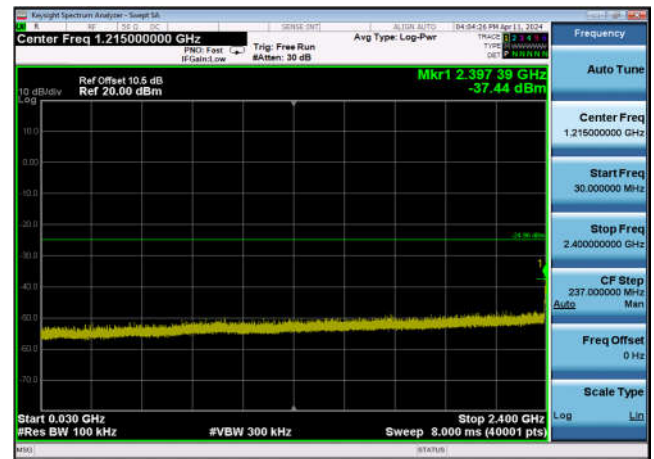

,Plot 2,Band Edge-802.11ax(40MHz)
,2437MHz,Ant12

,Plot 2,Band Edge-802.11ax(40MHz)
,2452MHz,Ant13

,Plot 2,Band Edge-802.11ax(40MHz)
,2452MHz,Ant12

,Plot 3,30MHz~2400MHz-802.11ax(20MHz)
,2412MHz,Ant13

,Plot 3,30MHz~2400MHz-802.11ax(20MHz)
,2412MHz,Ant12