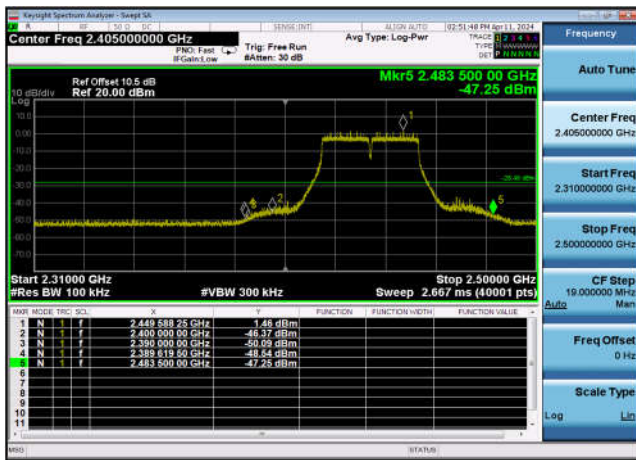

,Plot 2,Band Edge-802.11n(40MHz)
,2452MHz,Ant13

,Plot 2,Band Edge-802.11n(40MHz),2437MHz,Ant13