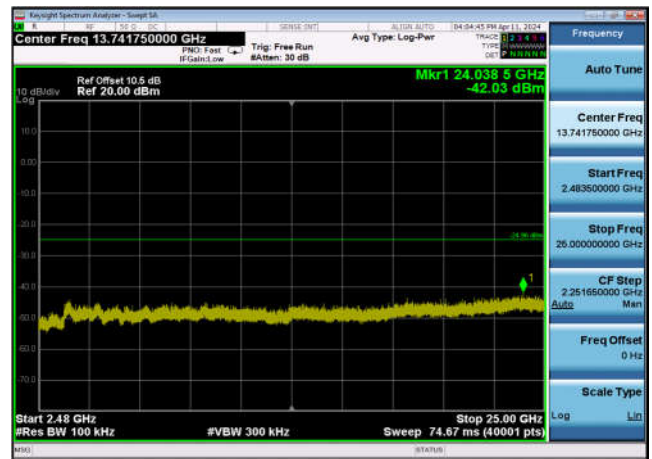

,Plot 3,30MHz~2400MHz-802.11ax(40MHz)
,2452MHz,Ant13

,Plot 3,30MHz~2400MHz-802.11ax(40MHz)
,2452MHz,Ant12

,Plot 4,2483.5MHz~25000MHz-802.11ax(2
0MHz),2412MHz,Ant13

,Plot 4,2483.5MHz~25000MHz-802.11ax(2
0MHz),2412MHz,Ant12