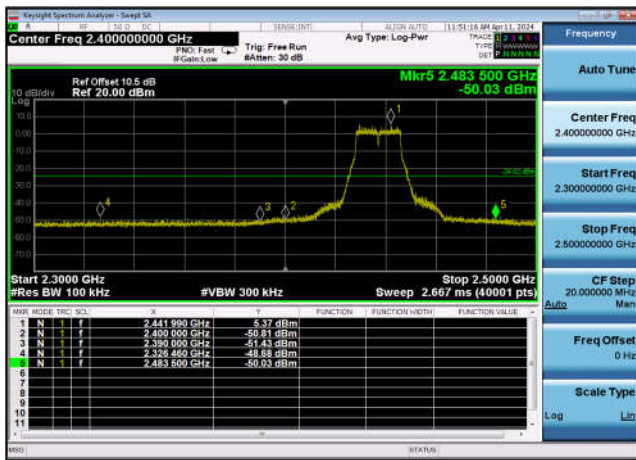

,Plot 1,Reference Level-802.11n(20MHz),2462MHz,Ant13

,Plot 1,Reference Level-802.11n(20MHz),2462MHz,Ant12

,Plot 2,Band Edge-802.11n(20MHz),2412MHz,Ant13

,Plot 2,Band Edge-802.11n(20MHz),2412MHz,Ant12

,Plot 2,Band Edge-802.11n(20MHz),2437MHz,Ant13