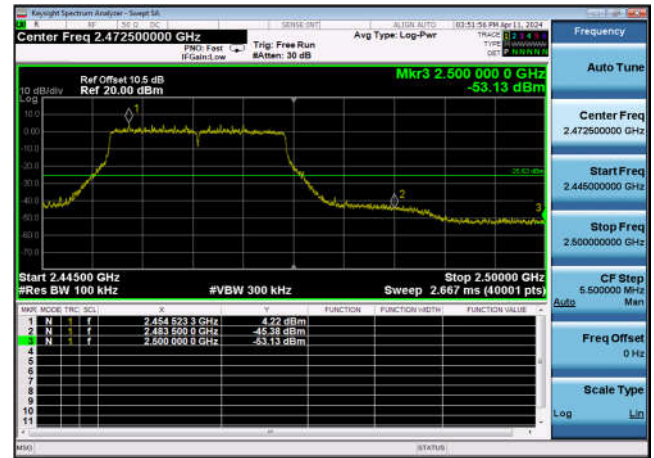

,Plot 2,Band Edge-802.11ax(40MHz)
,2422MHz,Ant12

,Plot 2,Band Edge-802.11ax(20MHz)
,2462MHz,Ant12