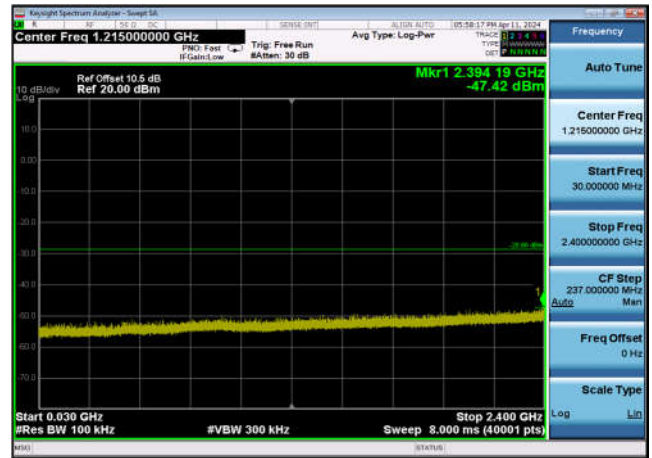

,Plot 4,2483.5MHz~25000MHz-802.11n(40 MHz),2422MHz,Ant12

,Plot 3,30MHz~2400MHz-802.11n(40MHz)
,2452MHz,Ant12