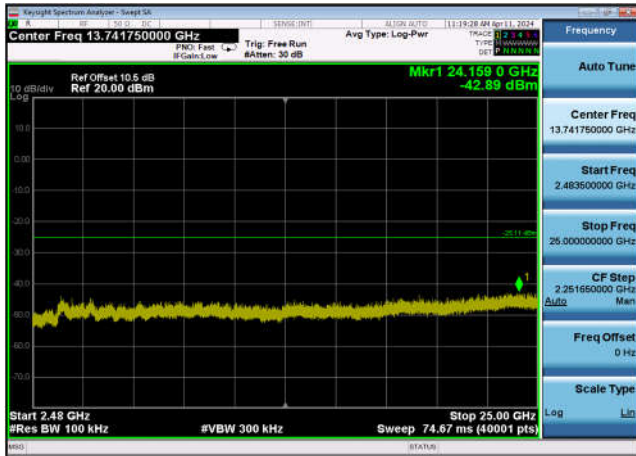

,Plot 4,2483.5MHz~25000MHz-802.11n(20 MHz),2437MHz,Ant13

,Plot 4,2483.5MHz~25000MHz-802.11n(20 MHz),2412MHz,Ant13