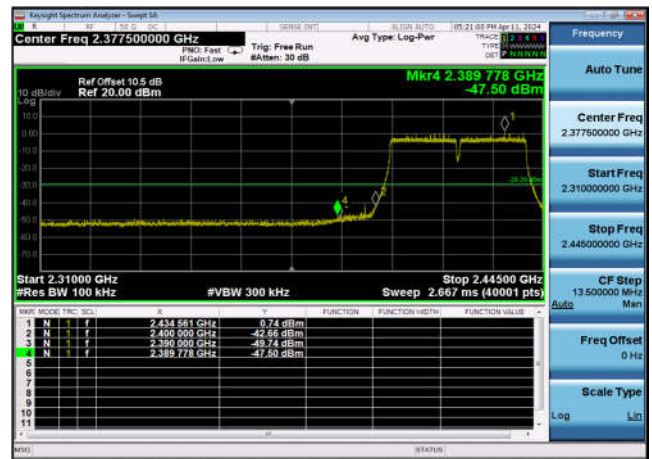

,Plot 2,Band Edge-802.11n(40MHz),2437MHz,Ant12

,Plot 2,Band Edge-802.11n(40MHz),2422MHz,Ant12