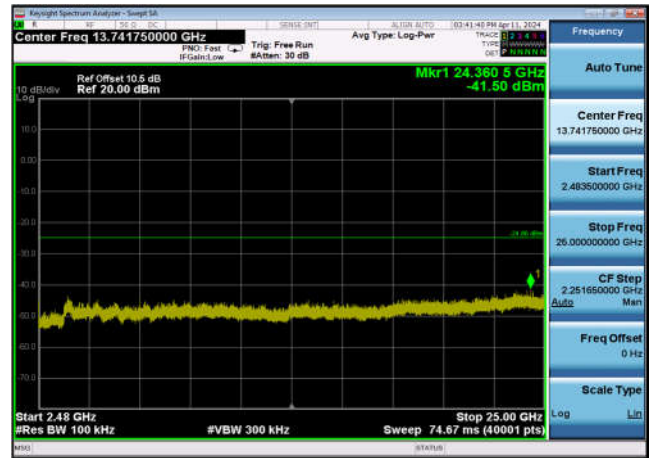

,Plot 4,2483.5MHz~25000MHz-802.11n(20 MHz),2412MHz,Ant13

,Plot 4,2483.5MHz~25000MHz-802.11n(20 MHz),2412MHz,Ant12

,Plot 4,2483.5MHz~25000MHz-802.11n(20 MHz),2437MHz,Ant13

,Plot 4,2483.5MHz~25000MHz-802.11n(20 MHz),2437MHz,Ant12