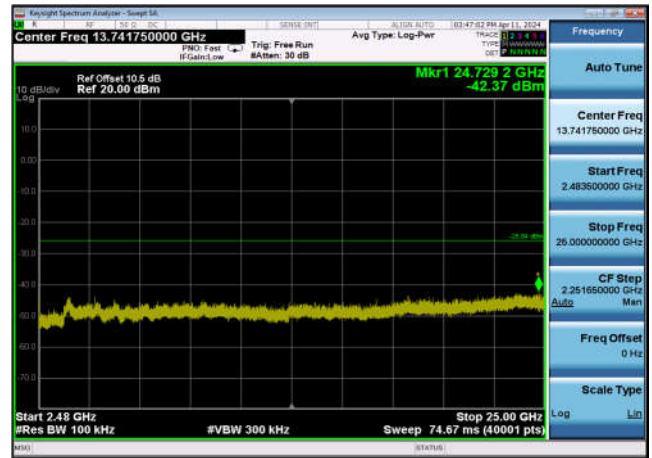

,Plot 1,Reference Level-802.11n(40MHz),2422MHz,Ant12

,Plot 4,2483.5MHz~25000MHz-802.11n(20 MHz),2462MHz,Ant12