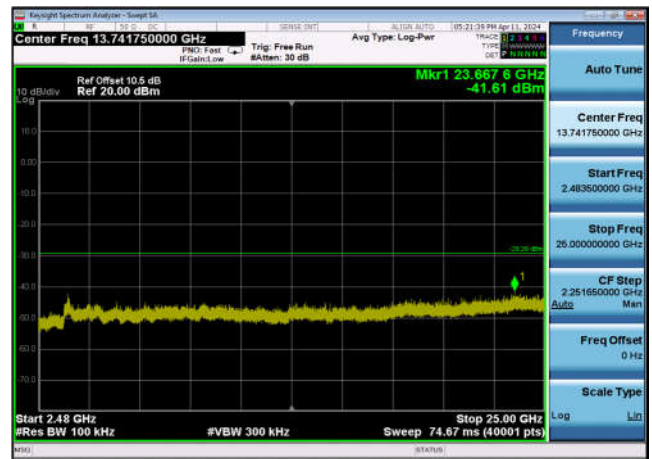

,Plot 4,2483.5MHz~25000MHz-802.11n(40 MHz),2437MHz,Ant12

,Plot 4,2483.5MHz~25000MHz-802.11n(40 MHz),2422MHz,Ant12