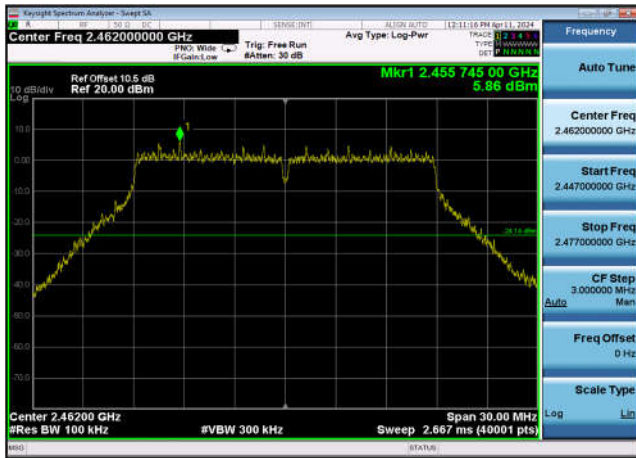

,Plot 1,Reference Level-802.11n(20MHz),2462MHz,Ant13

,Plot 1,Reference Level-802.11n(20MHz),2462MHz,Ant12

,Plot 2,Band Edge-802.11n(20MHz),2412MHz,Ant13

,Plot 2,Band Edge-802.11n(20MHz),2412MHz,Ant12

,Plot 2,Band Edge-802.11n(20MHz),2437MHz,Ant13