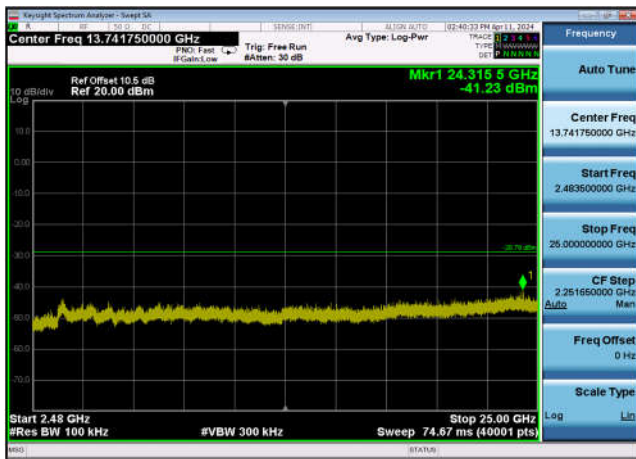

,Plot 3,30MHz~2400MHz-802.11n(40MHz)
,2437MHz,Ant12

,Plot 3,30MHz~2400MHz-802.11n(40MHz)
,2452MHz,Ant13

,Plot 3,30MHz~2400MHz-802.11n(40MHz)
,2452MHz,Ant12

,Plot 4,2483.5MHz~25000MHz-802.11n(40 MHz),2422MHz,Ant13