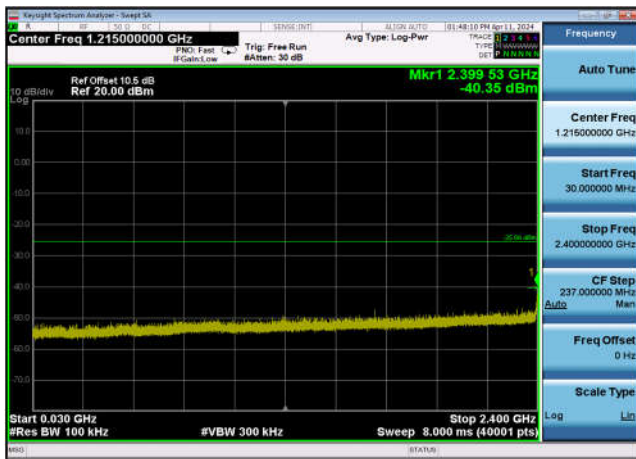

,Plot 2,Band Edge-802.11ax(40MHz)
,2437MHz,Ant12

,Plot 2,Band Edge-802.11ax(40MHz)
,2452MHz,Ant13

,Plot 2,Band Edge-802.11ax(40MHz)
,2452MHz,Ant12

,Plot 3,30MHz~2400MHz-802.11ax(20MHz)
,2412MHz,Ant13

,Plot 3,30MHz~2400MHz-802.11ax(20MHz)
,2412MHz,Ant12