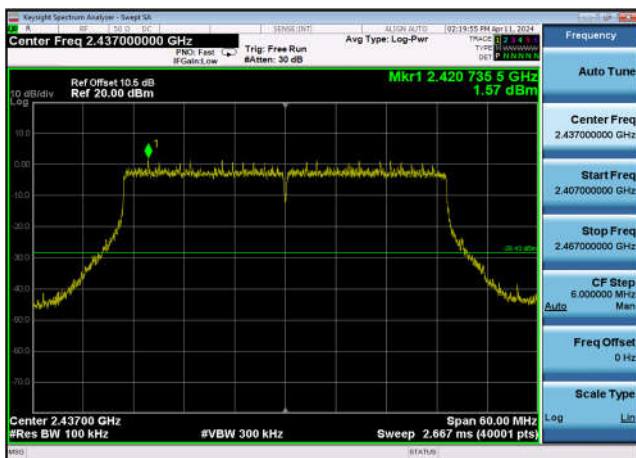

,Plot 1,Reference Level-802.11ax(40MHz),2452MHz,Ant13

,Plot 1,Reference Level-802.11ax(40MHz),2437MHz,Ant13