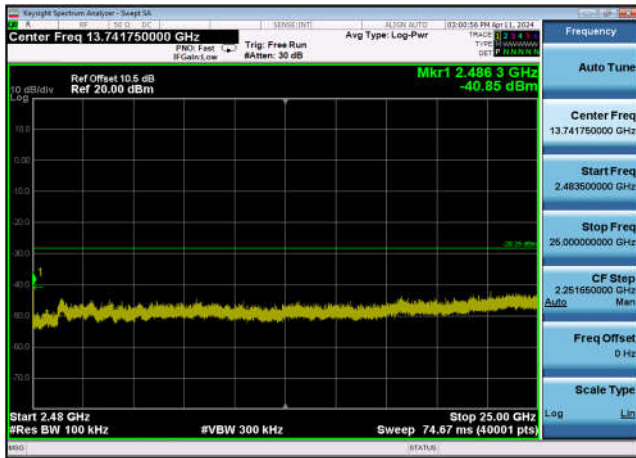

,Plot 4,2483.5MHz~25000MHz-802.11n(40 MHz),2422MHz,Ant12

,Plot 4,2483.5MHz~25000MHz-802.11n(40 MHz),2437MHz,Ant13

,Plot 4,2483.5MHz~25000MHz-802.11n(40 MHz),2437MHz,Ant12

,Plot 4,2483.5MHz~25000MHz-802.11n(40 MHz),2452MHz,Ant13