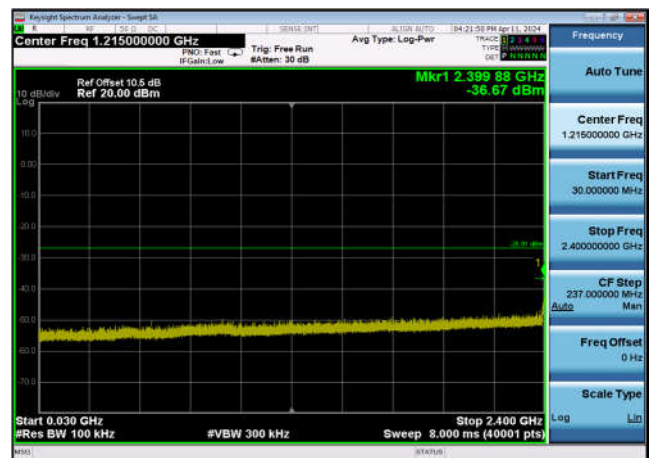

,Plot 3,30MHz~2400MHz-802.11ax(40MHz)
,2422MHz,Ant13

,Plot 3,30MHz~2400MHz-802.11ax(40MHz)
,2422MHz,Ant12

,Plot 3,30MHz~2400MHz-802.11ax(40MHz)
,2437MHz,Ant13

,Plot 3,30MHz~2400MHz-802.11ax(40MHz)
,2437MHz,Ant12