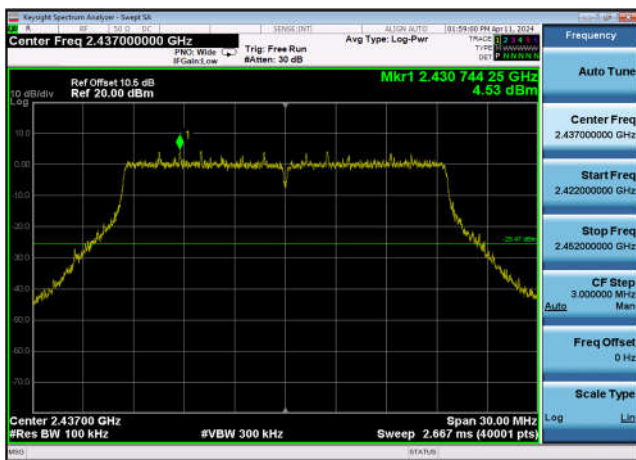

,Plot 4,2483.5MHz~25000MHz-802.11n(40 MHz),2452MHz,Ant12

,Plot 1,Reference Level-802.11ax(20MHz z),2412MHz,Ant13

,Plot 1,Reference Level-802.11ax(20MHz z),2412MHz,Ant12

,Plot 1,Reference Level-802.11ax(20MHz z),2437MHz,Ant13