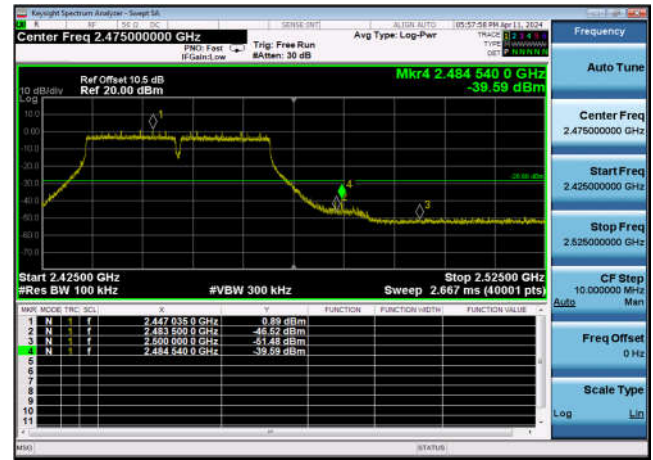

,Plot 3,30MHz~2400MHz-802.11n(40MHz)
,2422MHz,Ant12

,Plot 2,Band Edge-802.11n(40MHz)
,2452MHz,Ant12