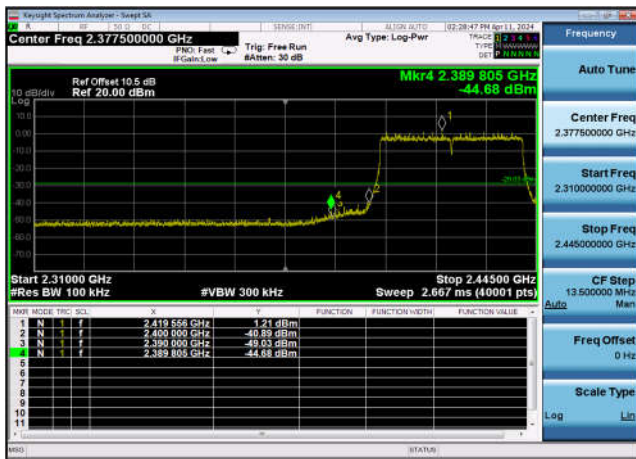

,Plot 2,Band Edge-802.11ax(40MHz)
,2437MHz,Ant13

,Plot 2,Band Edge-802.11ax(40MHz)
,2422MHz,Ant13