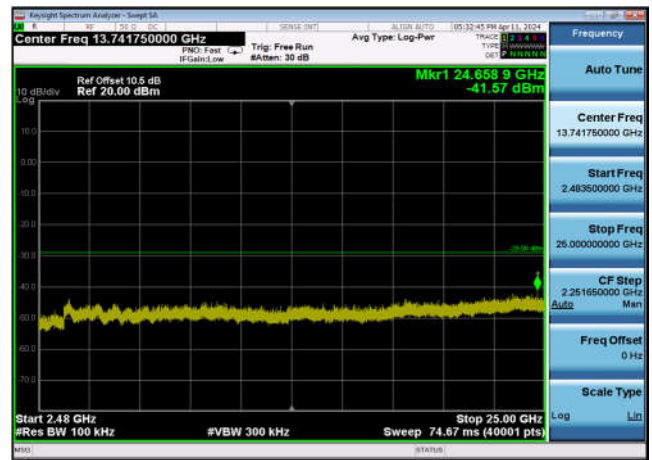

,Plot 4,2483.5MHz~25000MHz-802.11n(40 MHz),2452MHz,Ant12

,Plot 4,2483.5MHz~25000MHz-802.11n(40 MHz),2437MHz,Ant12