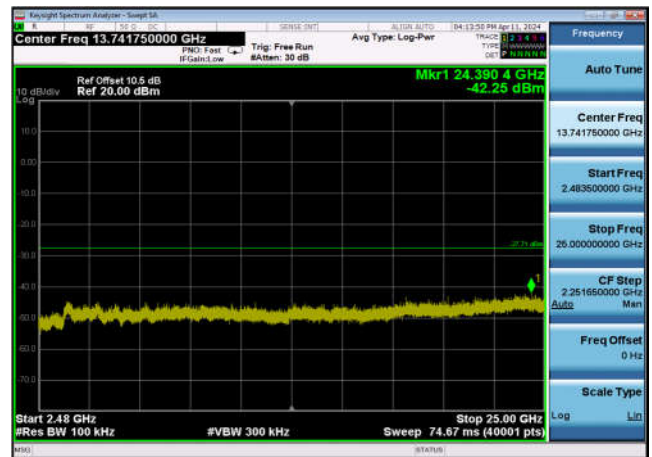

,Plot 4,2483.5MHz~25000MHz-802.11ax(4
0MHz),2437MHz,Ant12

,Plot 4,2483.5MHz~25000MHz-802.11ax(4
0MHz),2422MHz,Ant12