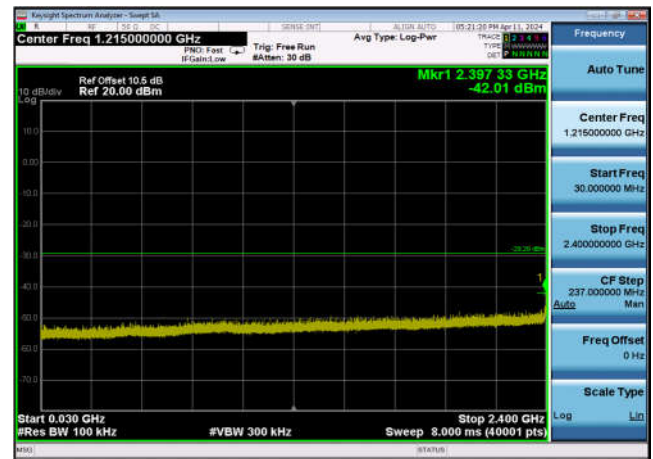

,Plot 3,30MHz~2400MHz-802.11n(40MHz)
,2437MHz,Ant12

,Plot 3,30MHz~2400MHz-802.11n(40MHz)
,2422MHz,Ant12