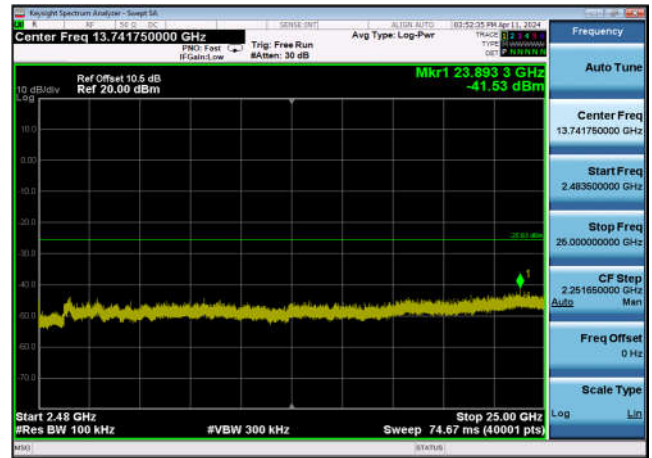

,Plot 4,2483.5MHz~25000MHz-802.11ax(2
0MHz),2437MHz,Ant13

,Plot 4,2483.5MHz~25000MHz-802.11ax(2
0MHz),2437MHz,Ant12

,Plot 4,2483.5MHz~25000MHz-802.11ax(2
0MHz),2462MHz,Ant13

,Plot 4,2483.5MHz~25000MHz-802.11ax(2
0MHz),2462MHz,Ant12