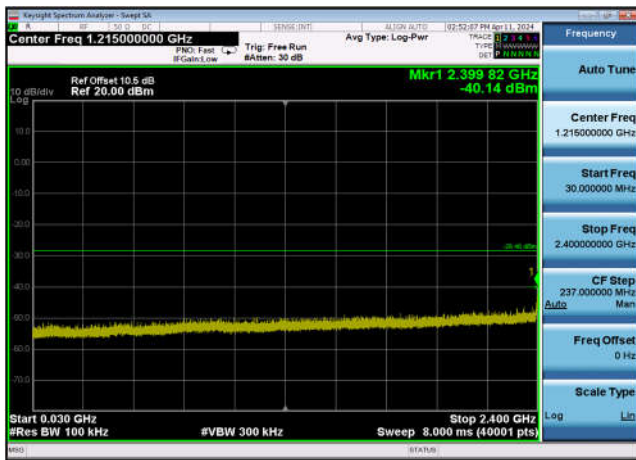

,Plot 2,Band Edge-802.11n(40MHz)
,2452MHz,Ant12

,Plot 3,30MHz~2400MHz-802.11n(40MHz)
,2422MHz,Ant13

,Plot 3,30MHz~2400MHz-802.11n(40MHz)
,2422MHz,Ant12

,Plot 3,30MHz~2400MHz-802.11n(40MHz)
,2437MHz,Ant13