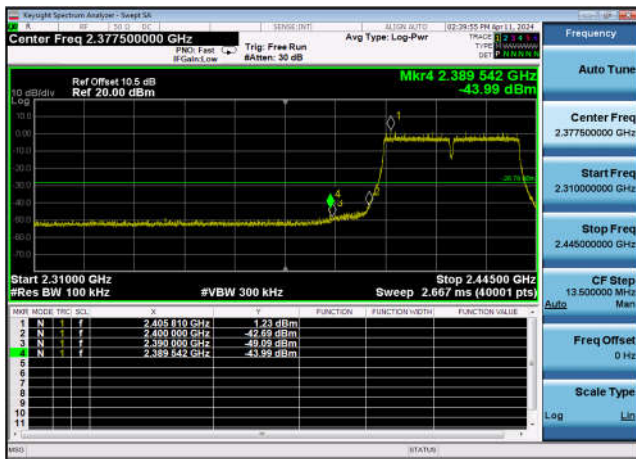

,Plot 2,Band Edge-802.11n(40MHz),2437MHz,Ant13

,Plot 2,Band Edge-802.11n(40MHz),2422MHz,Ant13