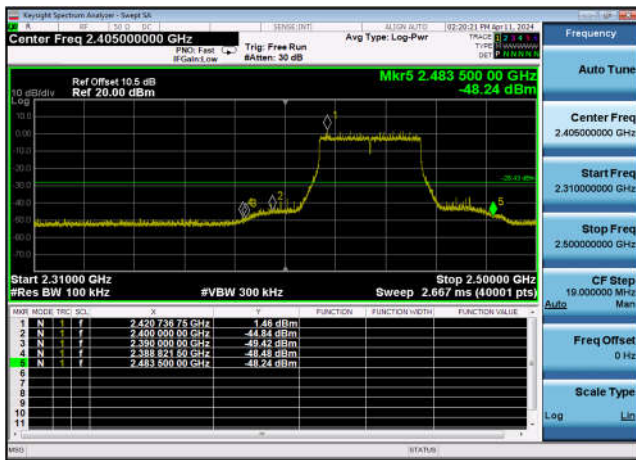

,Plot 2,Band Edge-802.11ax(20MHz)
,2462MHz,Ant13

,Plot 2,Band Edge-802.11ax(20MHz)
,2462MHz,Ant12

,Plot 2,Band Edge-802.11ax(40MHz)
,2422MHz,Ant13

,Plot 2,Band Edge-802.11ax(40MHz)
,2422MHz,Ant12

,Plot 2,Band Edge-802.11ax(40MHz)
,2437MHz,Ant13