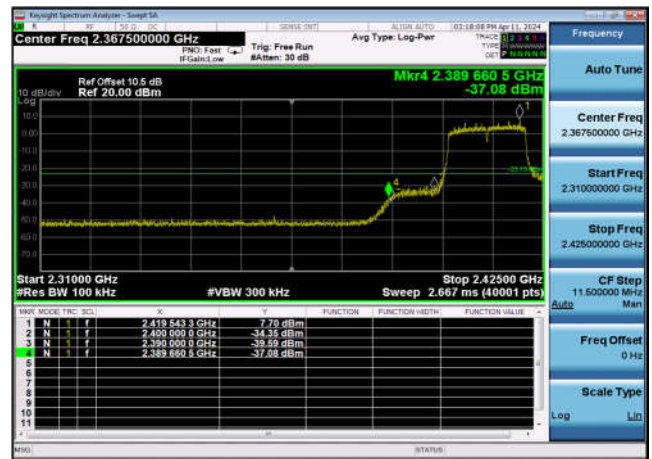

,Plot 1,Reference Level-802.11n(20MHz),2462MHz,Ant13

,Plot 1,Reference Level-802.11n(20MHz),2462MHz,Ant12

,Plot 2,Band Edge-802.11n(20MHz),2412MHz,Ant13

,Plot 2,Band Edge-802.11n(20MHz),2412MHz,Ant12

,Plot 2,Band Edge-802.11n(20MHz),2437MHz,Ant13