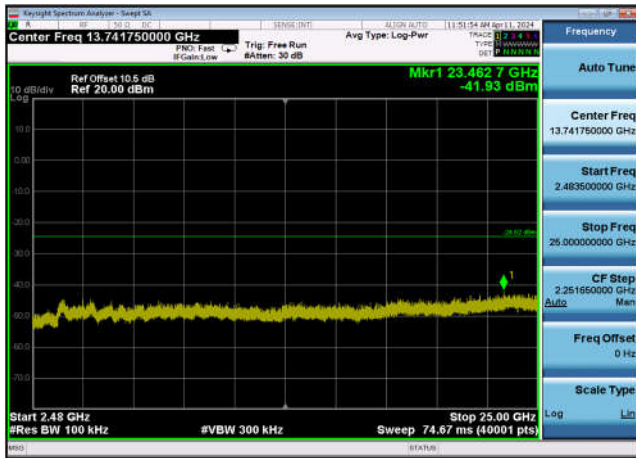

,Plot 4,2483.5MHz~25000MHz-802.11n(20 MHz),2462MHz,Ant13

,Plot 4,2483.5MHz~25000MHz-802.11n(20 MHz),2437MHz,Ant13