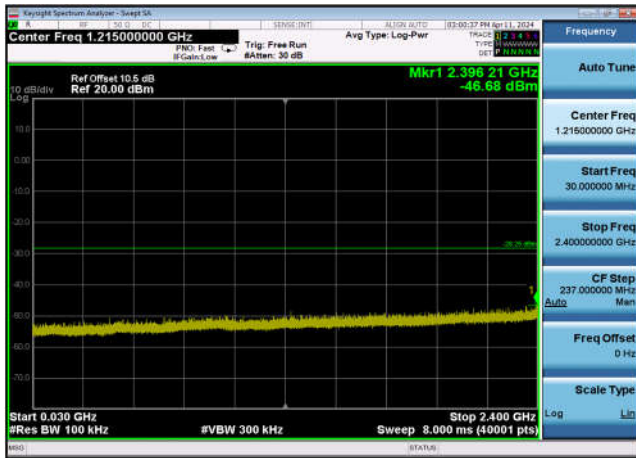

,Plot 4,2483.5MHz~25000MHz-802.11n(40 MHz),2422MHz,Ant13

,Plot 3,30MHz~2400MHz-802.11n(40MHz)
,2452MHz,Ant13