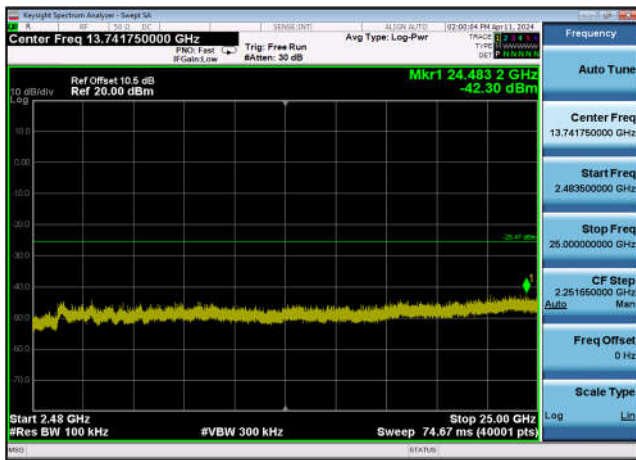

,Plot 4,2483.5MHz~25000MHz-802.11ax(2
0MHz),2437MHz,Ant13