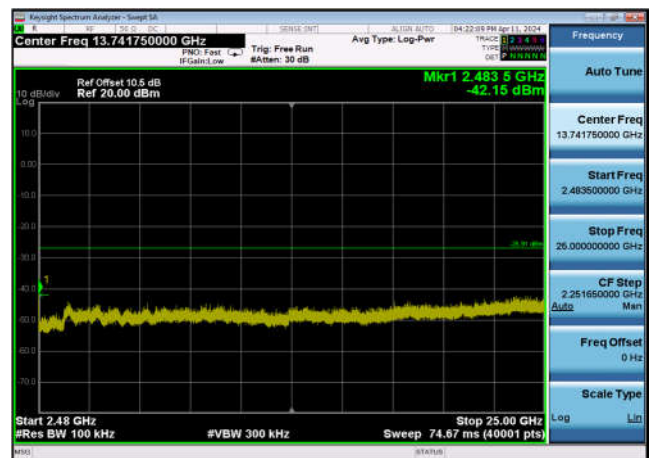

,Plot 4,2483.5MHz~25000MHz-802.11ax(4
0MHz),2422MHz,Ant13

,Plot 4,2483.5MHz~25000MHz-802.11ax(4
0MHz),2422MHz,Ant12

,Plot 4,2483.5MHz~25000MHz-802.11ax(4
0MHz),2437MHz,Ant13

,Plot 4,2483.5MHz~25000MHz-802.11ax(4
0MHz),2437MHz,Ant12