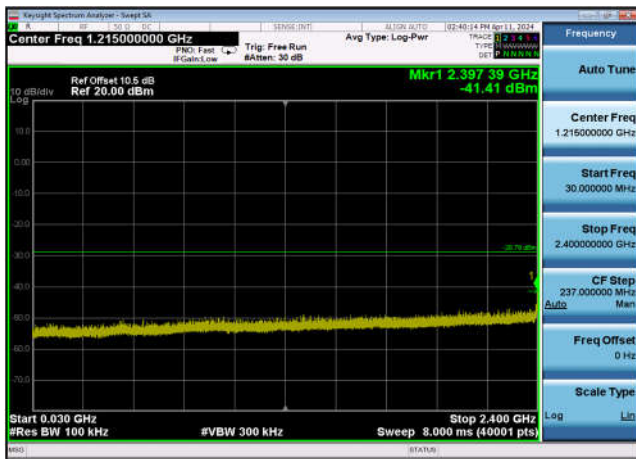

,Plot 3,30MHz~2400MHz-802.11n(40MHz)
,2437MHz,Ant13

,Plot 3,30MHz~2400MHz-802.11n(40MHz)
,2422MHz,Ant13