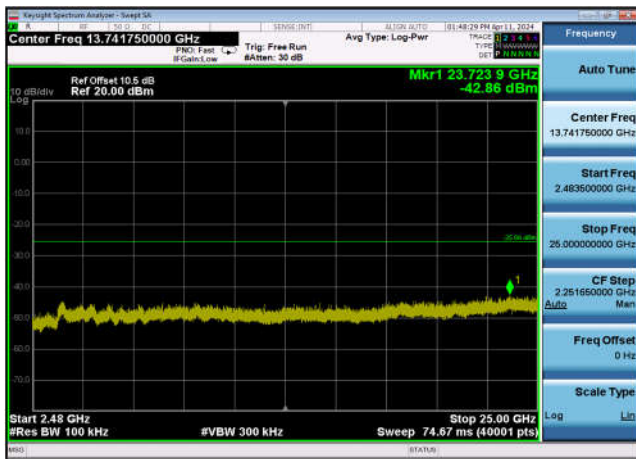

,Plot 4,2483.5MHz~25000MHz-802.11ax(2
0MHz),2437MHz,Ant13

,Plot 4,2483.5MHz~25000MHz-802.11ax(2
0MHz),2412MHz,Ant13