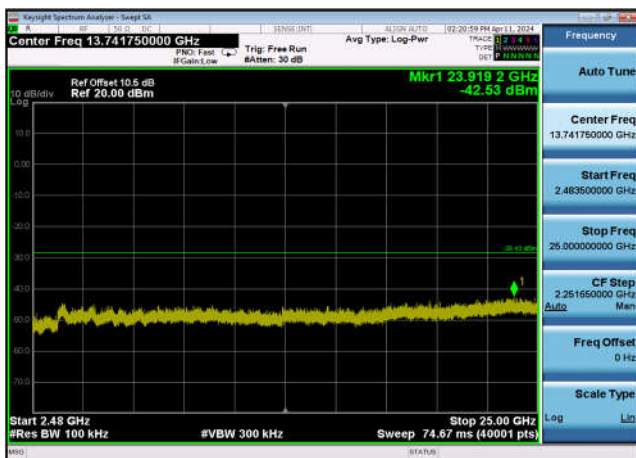

,Plot 4,2483.5MHz~25000MHz-802.11ax(4
0MHz),2437MHz,Ant13