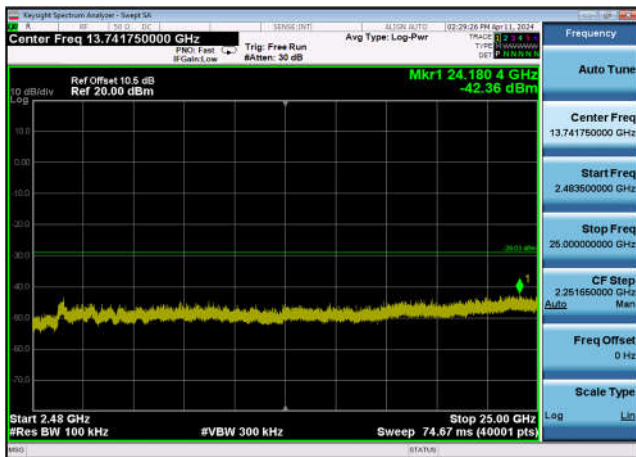

,Plot 4,2483.5MHz~25000MHz-802.11ax(4
0MHz),2437MHz,Ant13

,Plot 4,2483.5MHz~25000MHz-802.11ax(4
0MHz),2422MHz,Ant13