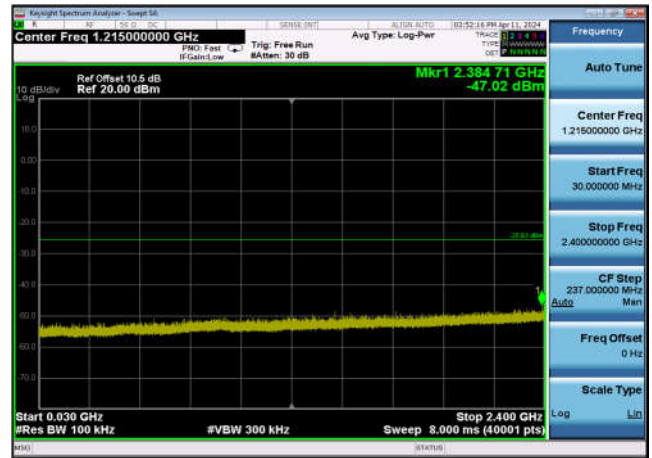

,Plot 3,30MHz~2400MHz-802.11ax(20MHz)
,2437MHz,Ant13

,Plot 3,30MHz~2400MHz-802.11ax(20MHz)
,2437MHz,Ant12

,Plot 3,30MHz~2400MHz-802.11ax(20MHz)
,2462MHz,Ant13

,Plot 3,30MHz~2400MHz-802.11ax(20MHz)
,2462MHz,Ant12