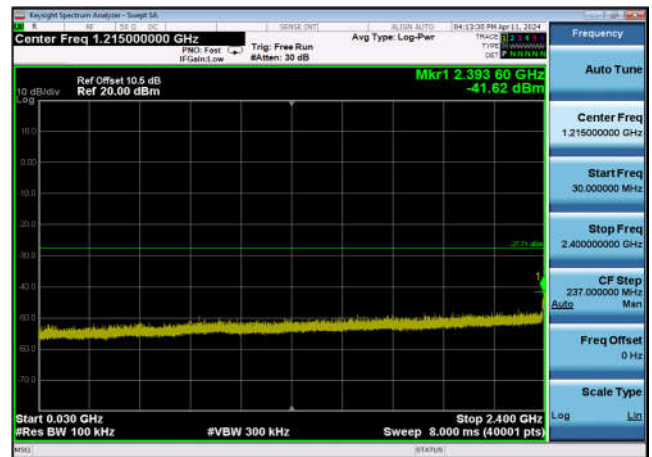

,Plot 3,30MHz~2400MHz-802.11ax(40MHz)
,2437MHz,Ant12

,Plot 3,30MHz~2400MHz-802.11ax(40MHz)
,2422MHz,Ant12