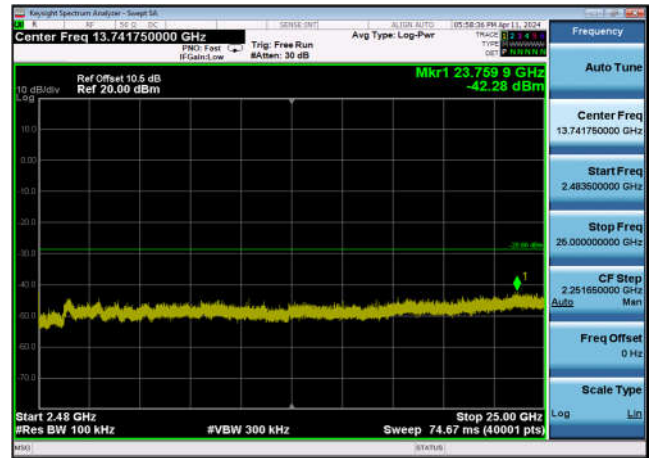

,Plot 1,Reference Level-802.11ax(20MHz z),2412MHz,Ant12

,Plot 4,2483.5MHz~25000MHz-802.11n(40 MHz),2452MHz,Ant12