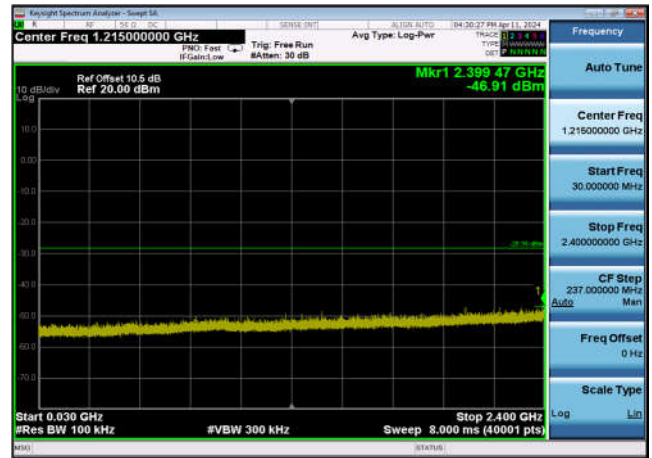

,Plot 4,2483.5MHz~25000MHz-802.11ax(2
0MHz),2412MHz,Ant12

,Plot 3,30MHz~2400MHz-802.11ax(40MHz)
,2452MHz,Ant12