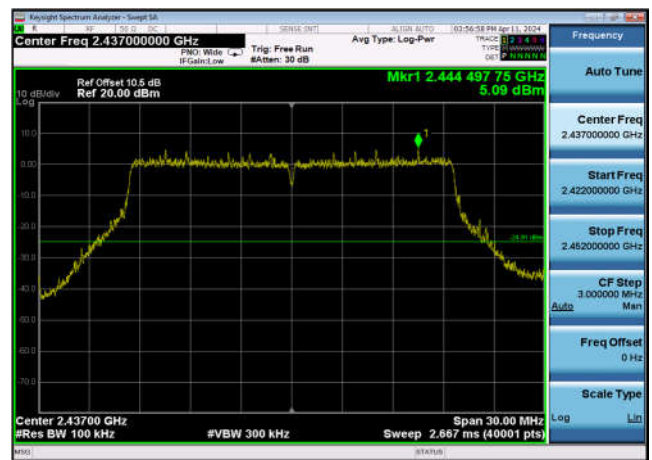

,Plot 1,Reference Level-802.11ax(20MHz),2462MHz,Ant12

,Plot 1,Reference Level-802.11ax(20MHz z),2437MHz,Ant12