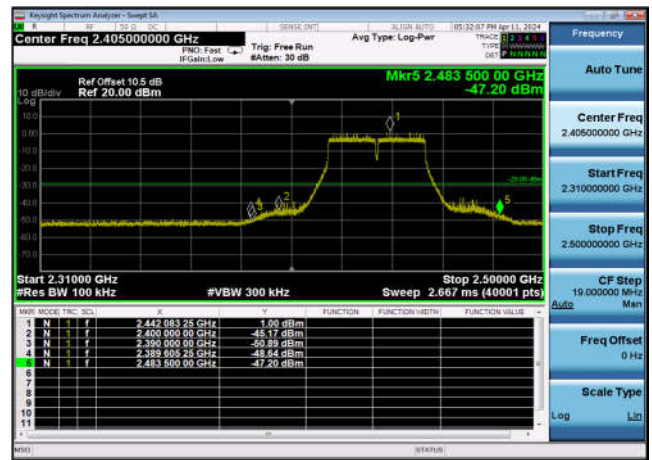

,Plot 2,Band Edge-802.11n(40MHz),2422MHz,Ant13

,Plot 2,Band Edge-802.11n(40MHz),2422MHz,Ant12

,Plot 2,Band Edge-802.11n(40MHz),2437MHz,Ant13

,Plot 2,Band Edge-802.11n(40MHz),2437MHz,Ant12

,Plot 2,Band Edge-802.11n(40MHz)
,2452MHz,Ant13