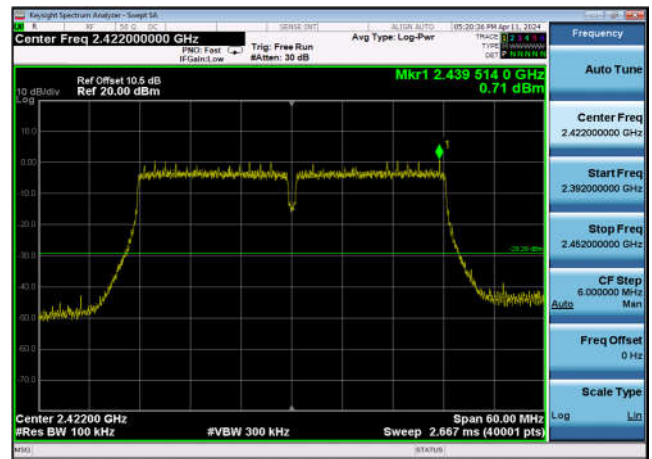

,Plot 4,2483.5MHz~25000MHz-802.11n(20 MHz),2462MHz,Ant13

,Plot 4,2483.5MHz~25000MHz-802.11n(20 MHz),2462MHz,Ant12

,Plot 1,Reference Level-802.11n(40MHz),2422MHz,Ant13

,Plot 1,Reference Level-802.11n(40MHz),2422MHz,Ant12