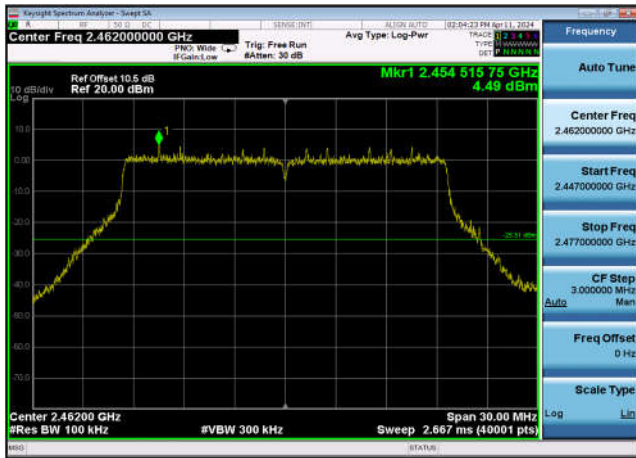

,Plot 1,Reference Level-802.11ax(40MHz),2422MHz,Ant13

,Plot 1,Reference Level-802.11ax(20MHz),2462MHz,Ant13