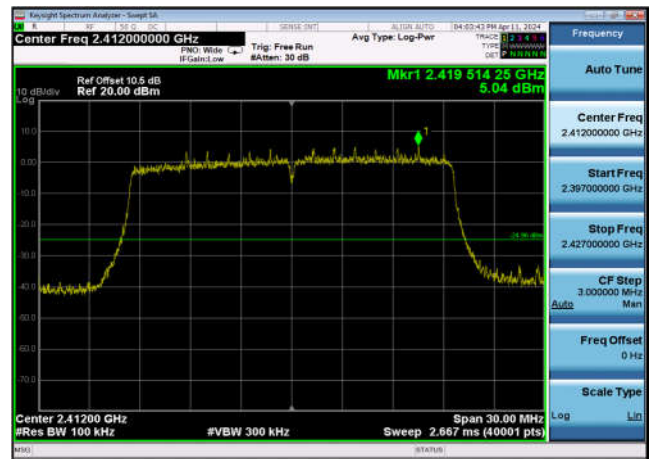

,Plot 1,Reference Level-802.11ax(20MHz z),2437MHz,Ant12

,Plot 1,Reference Level-802.11ax(20MHz z),2412MHz,Ant12