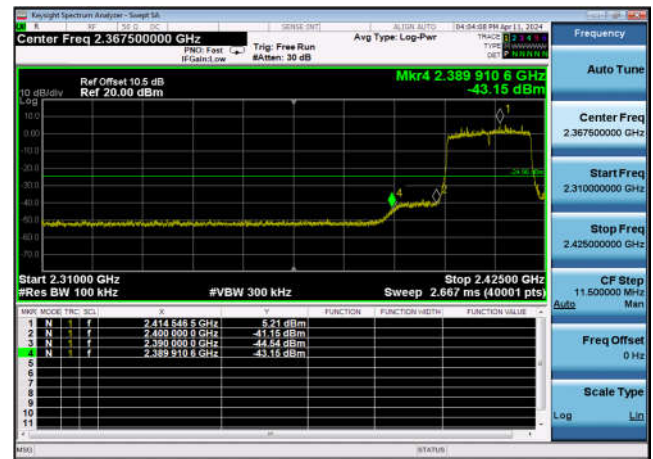

,Plot 1,Reference Level-802.11ax(20MHz z),2437MHz,Ant12

,Plot 1,Reference Level-802.11ax(20MHz),2462MHz,Ant13

,Plot 1,Reference Level-802.11ax(20MHz),2462MHz,Ant12

,Plot 1,Reference Level-802.11ax(40MHz),2422MHz,Ant13

,Plot 1,Reference Level-802.11ax(40MHz),2422MHz,Ant12

,Plot 1,Reference Level-802.11ax(40MHz),2437MHz,Ant13

,Plot 1,Reference Level-802.11ax(40MHz),2437MHz,Ant12

,Plot 1,Reference Level-802.11ax(40MHz),2452MHz,Ant13

,Plot 1,Reference Level-802.11ax(40MHz),2452MHz,Ant12

,Plot 2,Band Edge-802.11ax(20MHz),2412MHz,Ant13

,Plot 2,Band Edge-802.11ax(20MHz),2412MHz,Ant12

,Plot 2,Band Edge-802.11ax(20MHz),2437MHz,Ant13

,Plot 2,Band Edge-802.11ax(20MHz),2437MHz,Ant12