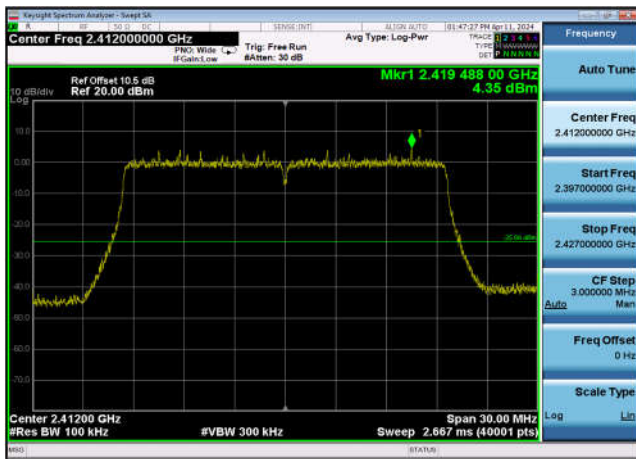

,Plot 1,Reference Level-802.11ax(20MHz z),2437MHz,Ant13

,Plot 1,Reference Level-802.11ax(20MHz z),2412MHz,Ant13