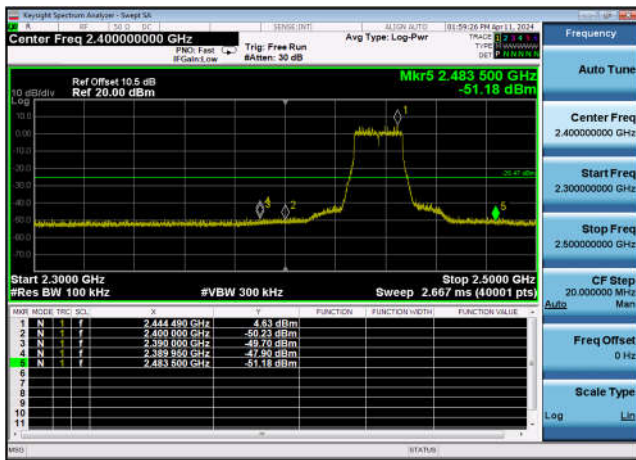

,Plot 1,Reference Level-802.11ax(40MHz),2452MHz,Ant12

,Plot 2,Band Edge-802.11ax(20MHz),2412MHz,Ant13

,Plot 2,Band Edge-802.11ax(20MHz),2412MHz,Ant12

,Plot 2,Band Edge-802.11ax(20MHz),2437MHz,Ant13

,Plot 2,Band Edge-802.11ax(20MHz),2437MHz,Ant12