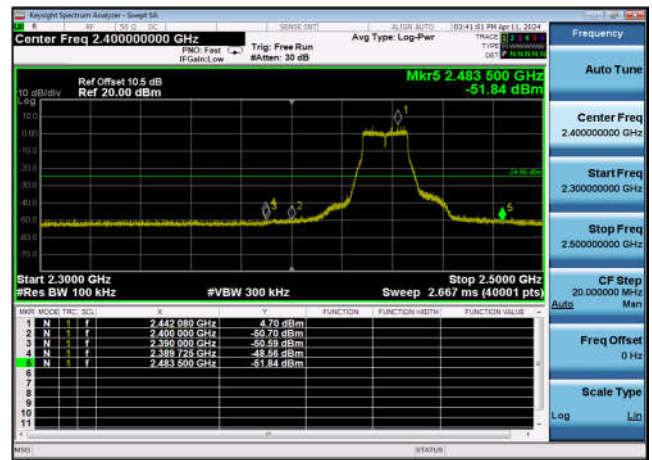

,Plot 2,Band Edge-802.11n(20MHz)
,2462MHz,Ant12

,Plot 2,Band Edge-802.11n(20MHz),2437MHz,Ant12