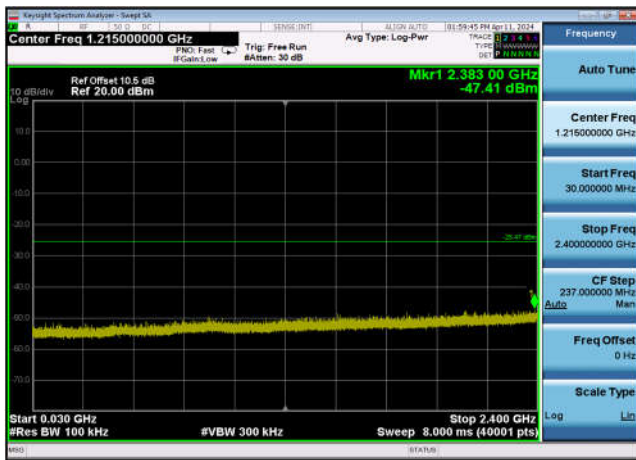

,Plot 3,30MHz~2400MHz-802.11ax(20MHz)
,2437MHz,Ant13