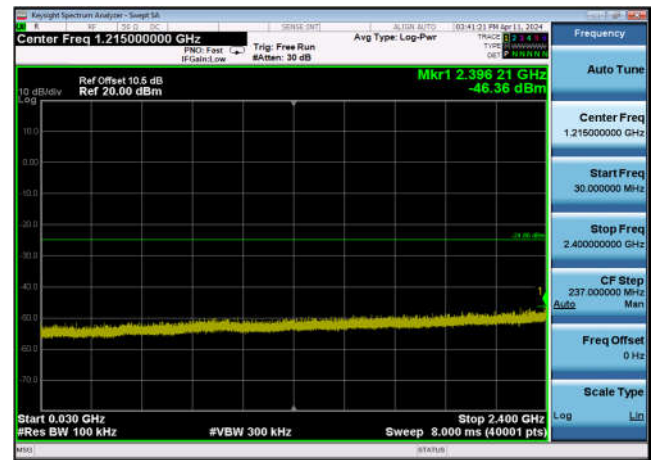

,Plot 3,30MHz~2400MHz-802.11n(20MHz)
,2462MHz,Ant12

,Plot 3,30MHz~2400MHz-802.11n(20MHz)
,2437MHz,Ant12