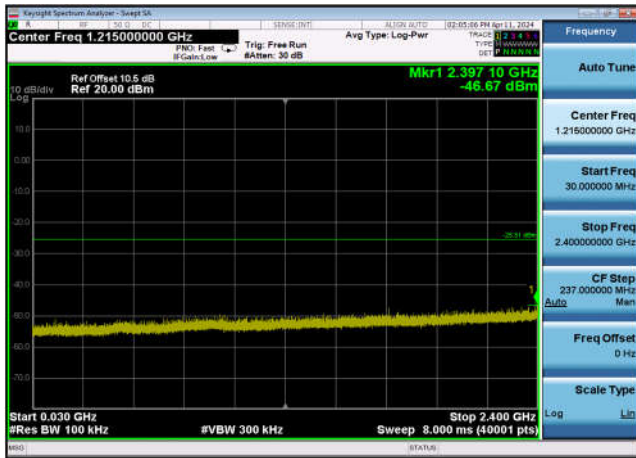

,Plot 3,30MHz~2400MHz-802.11ax(20MHz)
,2437MHz,Ant13

,Plot 3,30MHz~2400MHz-802.11ax(20MHz)
,2437MHz,Ant12

,Plot 3,30MHz~2400MHz-802.11ax(20MHz)
,2462MHz,Ant13

,Plot 3,30MHz~2400MHz-802.11ax(20MHz)
,2462MHz,Ant12