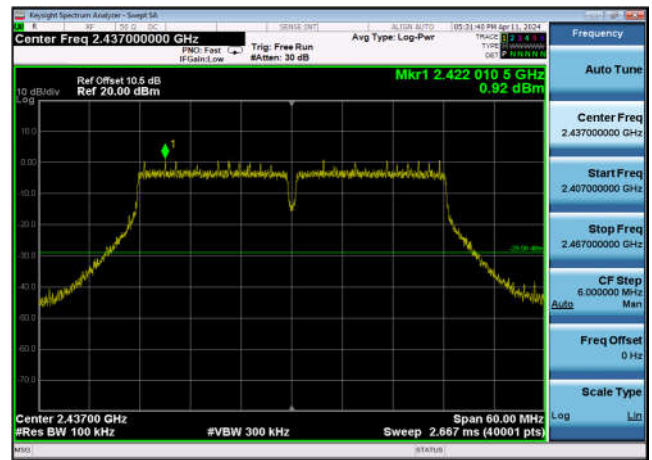

,Plot 1,Reference Level-802.11n(40MHz),2452MHz,Ant12

,Plot 1,Reference Level-802.11n(40MHz),2437MHz,Ant12