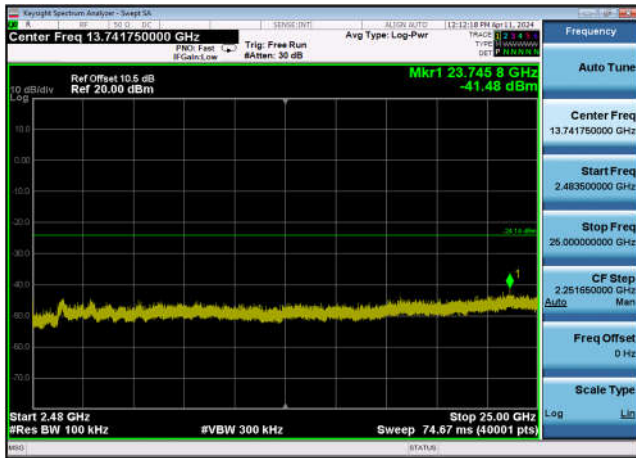

,Plot 1,Reference Level-802.11n(40MHz),2422MHz,Ant13

,Plot 4,2483.5MHz~25000MHz-802.11n(20 MHz),2462MHz,Ant13