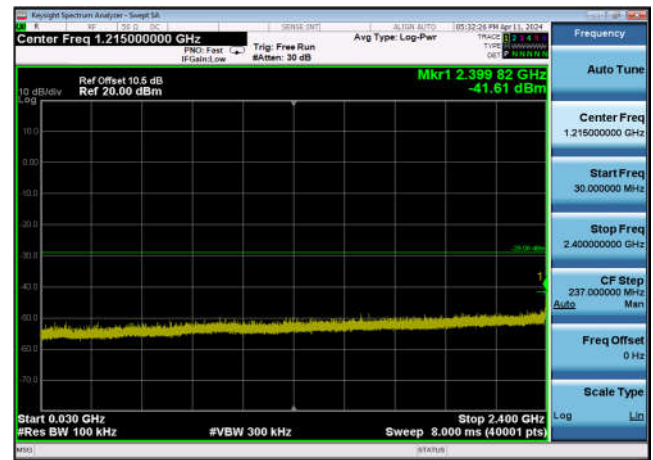

,Plot 3,30MHz~2400MHz-802.11n(40MHz)
,2452MHz,Ant12

,Plot 3,30MHz~2400MHz-802.11n(40MHz)
,2437MHz,Ant12