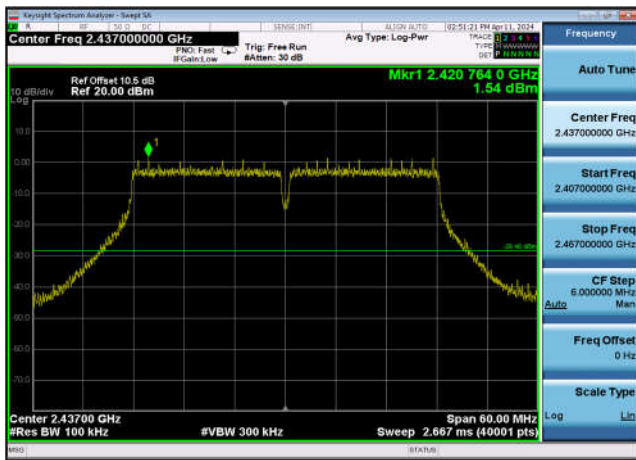

,Plot 1,Reference Level-802.11n(40MHz),2452MHz,Ant13

,Plot 1,Reference Level-802.11n(40MHz),2437MHz,Ant13