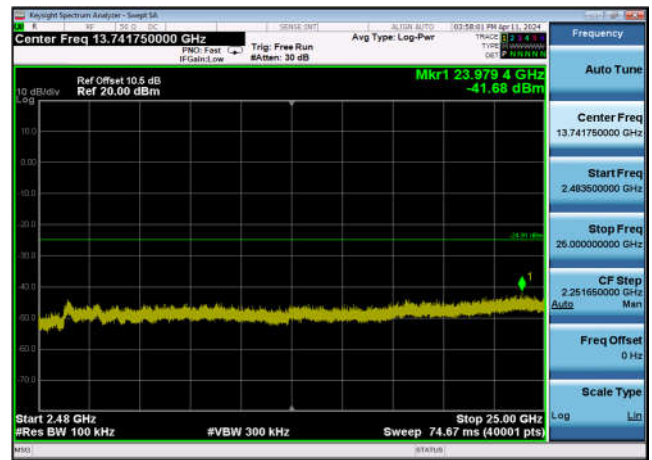

,Plot 4,2483.5MHz~25000MHz-802.11ax(2
0MHz),2462MHz,Ant12

,Plot 4,2483.5MHz~25000MHz-802.11ax(2
0MHz),2437MHz,Ant12