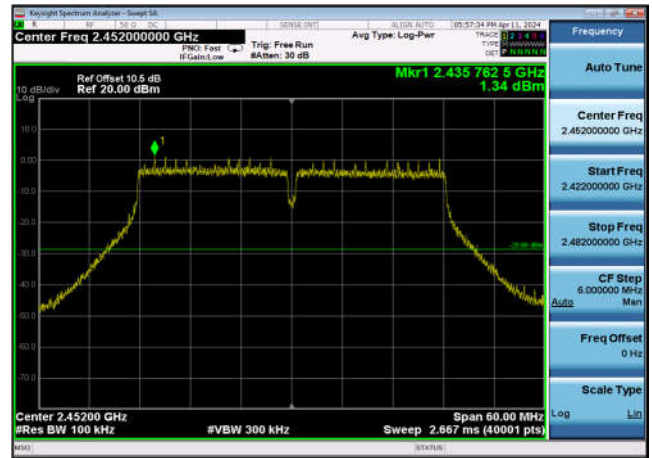

,Plot 1,Reference Level-802.11n(40MHz),2437MHz,Ant13

,Plot 1,Reference Level-802.11n(40MHz),2437MHz,Ant12

,Plot 1,Reference Level-802.11n(40MHz),2452MHz,Ant13

,Plot 1,Reference Level-802.11n(40MHz),2452MHz,Ant12