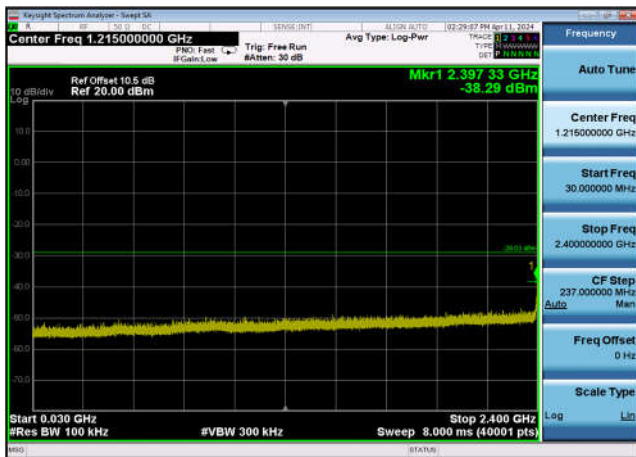

,Plot 3,30MHz~2400MHz-802.11ax(40MHz)
,2437MHz,Ant13

,Plot 3,30MHz~2400MHz-802.11ax(40MHz)
,2422MHz,Ant13