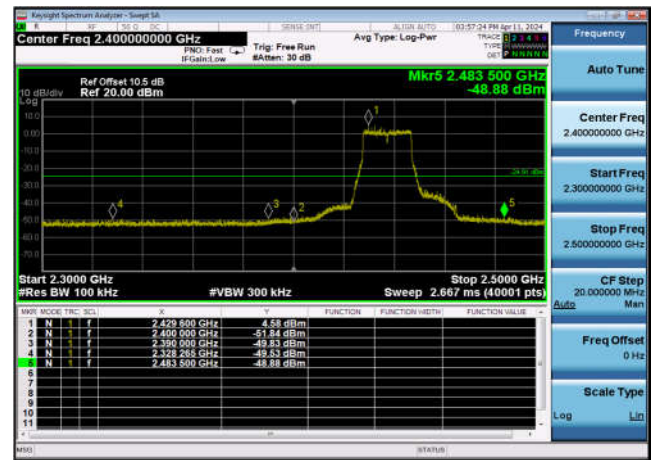

,Plot 1,Reference Level-802.11ax(40MHz),2452MHz,Ant12

,Plot 2,Band Edge-802.11ax(20MHz),2412MHz,Ant13

,Plot 2,Band Edge-802.11ax(20MHz),2412MHz,Ant12

,Plot 2,Band Edge-802.11ax(20MHz),2437MHz,Ant13

,Plot 2,Band Edge-802.11ax(20MHz),2437MHz,Ant12