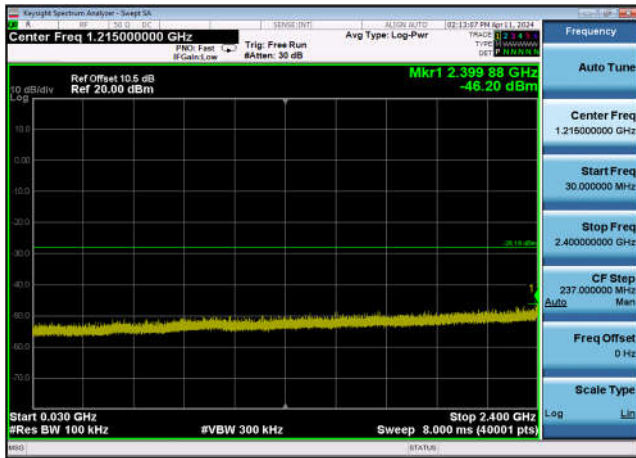

,Plot 4,2483.5MHz~25000MHz-802.11ax(2
0MHz),2412MHz,Ant13

,Plot 3,30MHz~2400MHz-802.11ax(40MHz)
,2452MHz,Ant13