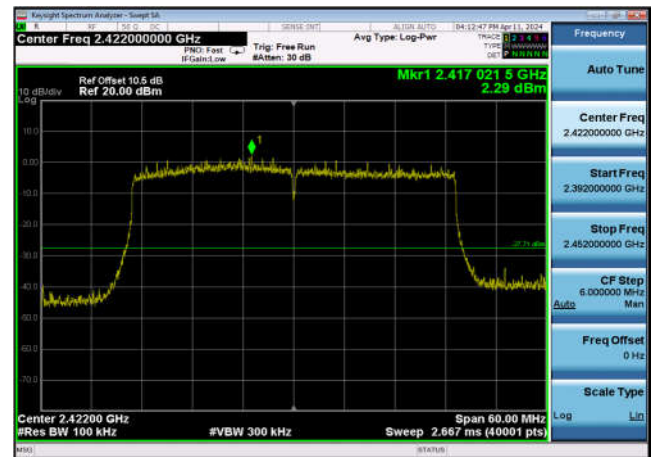

,Plot 1,Reference Level-802.11ax(40MHz),2437MHz,Ant12

,Plot 1,Reference Level-802.11ax(40MHz),2422MHz,Ant12