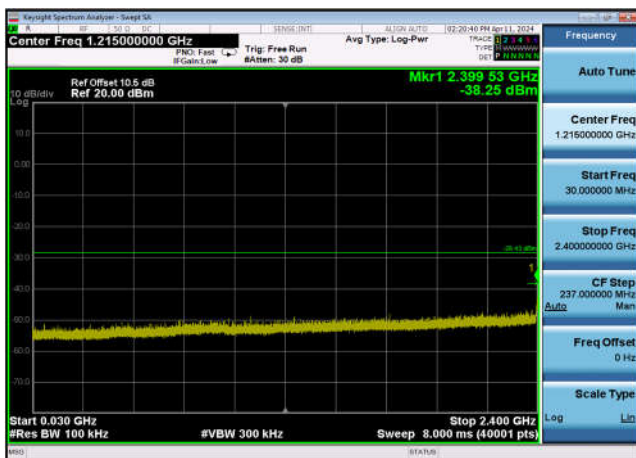

,Plot 3,30MHz~2400MHz-802.11ax(40MHz)
,2452MHz,Ant13

,Plot 3,30MHz~2400MHz-802.11ax(40MHz)
,2437MHz,Ant13