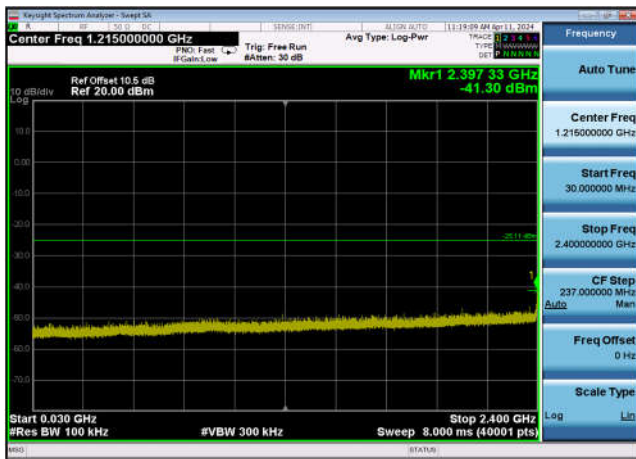

,Plot 2,Band Edge-802.11n(20MHz),2437MHz,Ant12

,Plot 2,Band Edge-802.11n(20MHz)
,2462MHz,Ant13

,Plot 2,Band Edge-802.11n(20MHz)
,2462MHz,Ant12

,Plot 3,30MHz~2400MHz-802.11n(20MHz)
,2412MHz,Ant13

,Plot 3,30MHz~2400MHz-802.11n(20MHz)
,2412MHz,Ant12