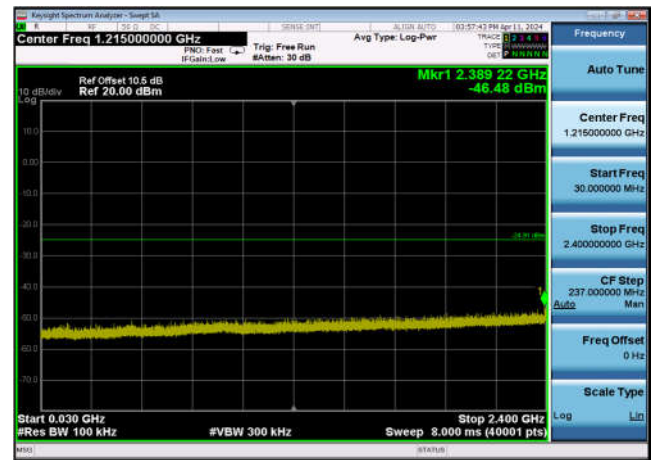

,Plot 3,30MHz~2400MHz-802.11ax(20MHz)
,2462MHz,Ant12

,Plot 3,30MHz~2400MHz-802.11ax(20MHz)
,2437MHz,Ant12