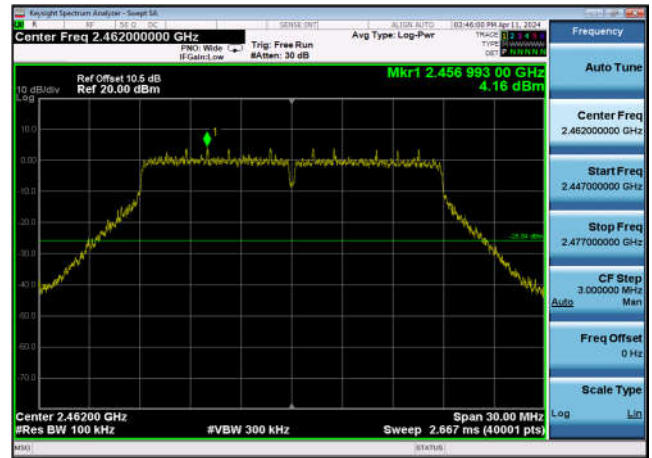

,Plot 1,Reference Level-802.11n(20MHz),2462MHz,Ant13

,Plot 1,Reference Level-802.11n(20MHz),2462MHz,Ant12

,Plot 2,Band Edge-802.11n(20MHz),2412MHz,Ant13

,Plot 2,Band Edge-802.11n(20MHz),2412MHz,Ant12

,Plot 2,Band Edge-802.11n(20MHz),2437MHz,Ant13