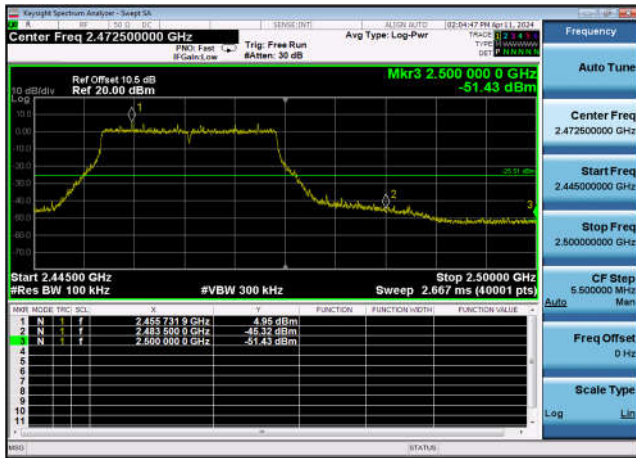

,Plot 2,Band Edge-802.11ax(40MHz)
,2422MHz,Ant13

,Plot 2,Band Edge-802.11ax(20MHz)
,2462MHz,Ant13