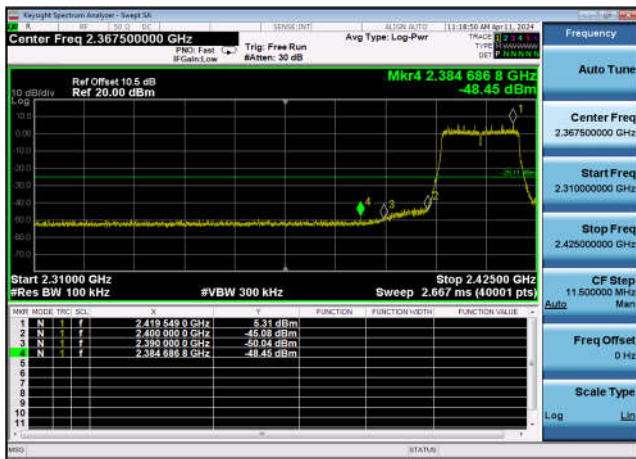

,Plot 1,Reference Level-802.11n(20MHz),2462MHz,Ant13

,Plot 1,Reference Level-802.11n(20MHz),2462MHz,Ant12

,Plot 2,Band Edge-802.11n(20MHz),2412MHz,Ant13

,Plot 2,Band Edge-802.11n(20MHz),2412MHz,Ant12

,Plot 2,Band Edge-802.11n(20MHz),2437MHz,Ant13