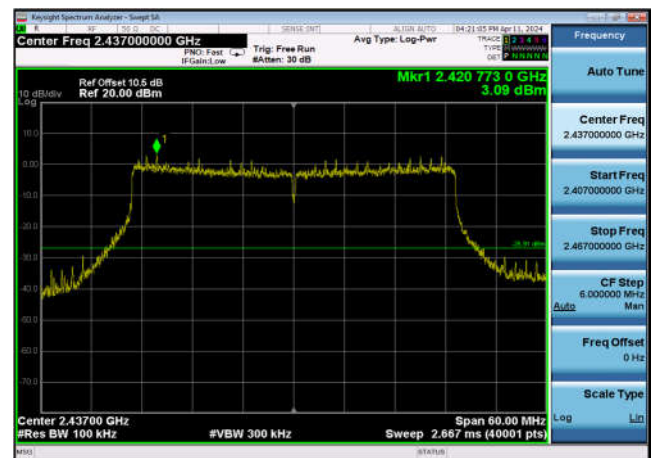

,Plot 1,Reference Level-802.11ax(40MHz),2452MHz,Ant12

,Plot 1,Reference Level-802.11ax(40MHz),2437MHz,Ant12