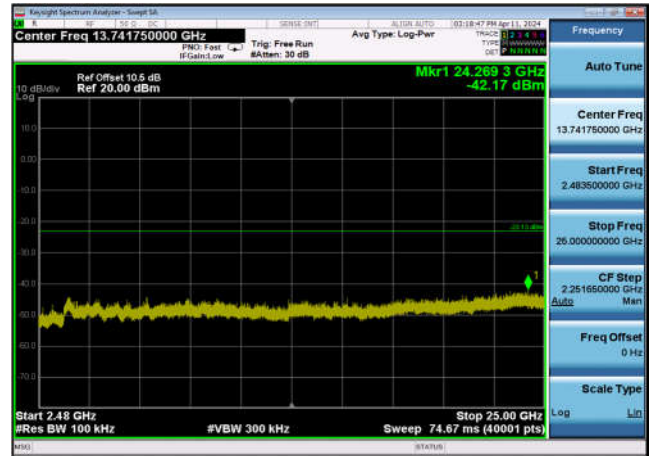

,Plot 4,2483.5MHz~25000MHz-802.11n(20 MHz),2437MHz,Ant12

,Plot 4,2483.5MHz~25000MHz-802.11n(20 MHz),2412MHz,Ant12