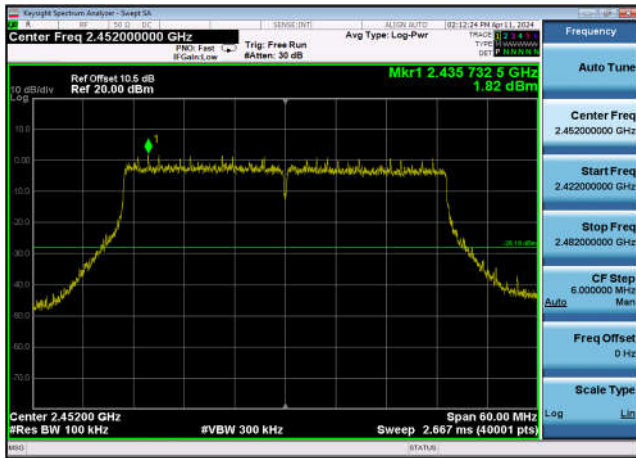

,Plot 1,Reference Level-802.11ax(40MHz),2422MHz,Ant12

,Plot 1,Reference Level-802.11ax(40MHz),2437MHz,Ant13

,Plot 1,Reference Level-802.11ax(40MHz),2437MHz,Ant12

,Plot 1,Reference Level-802.11ax(40MHz),2452MHz,Ant13