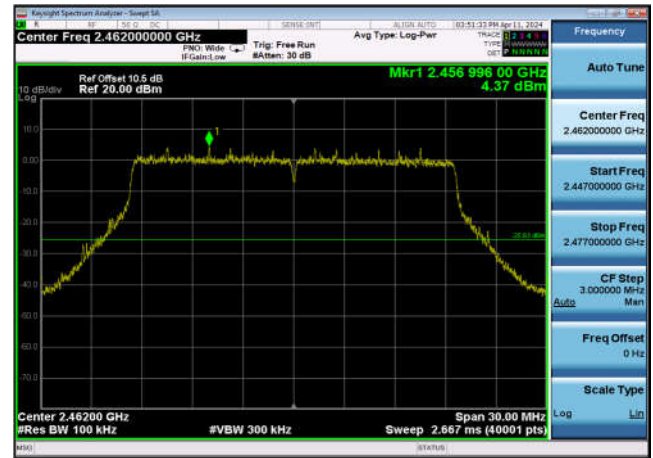

,Plot 1,Reference Level-802.11ax(40MHz),2422MHz,Ant12

,Plot 1,Reference Level-802.11ax(20MHz),2462MHz,Ant12