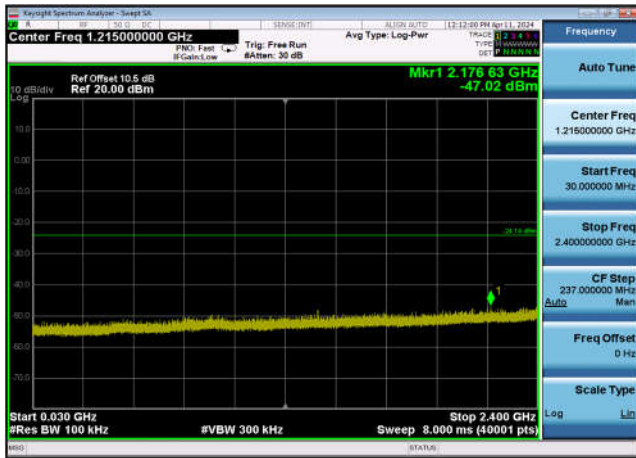

,Plot 4,2483.5MHz~25000MHz-802.11n(20 MHz),2412MHz,Ant13

,Plot 3,30MHz~2400MHz-802.11n(20MHz)
,2462MHz,Ant13