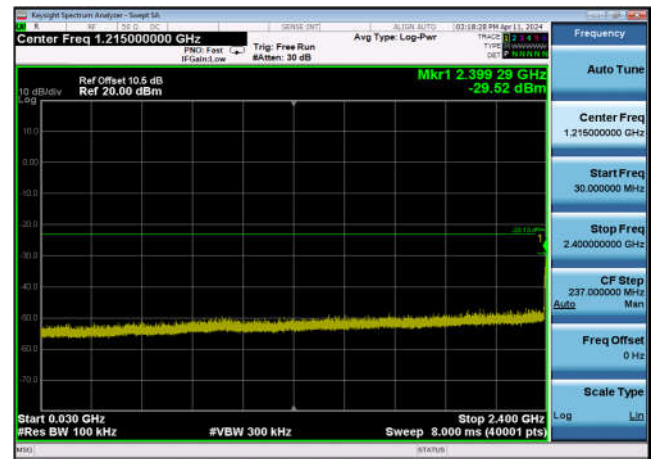

,Plot 2,Band Edge-802.11n(20MHz),2437MHz,Ant12

,Plot 2,Band Edge-802.11n(20MHz)
,2462MHz,Ant13

,Plot 2,Band Edge-802.11n(20MHz)
,2462MHz,Ant12

,Plot 3,30MHz~2400MHz-802.11n(20MHz)
,2412MHz,Ant13

,Plot 3,30MHz~2400MHz-802.11n(20MHz)
,2412MHz,Ant12