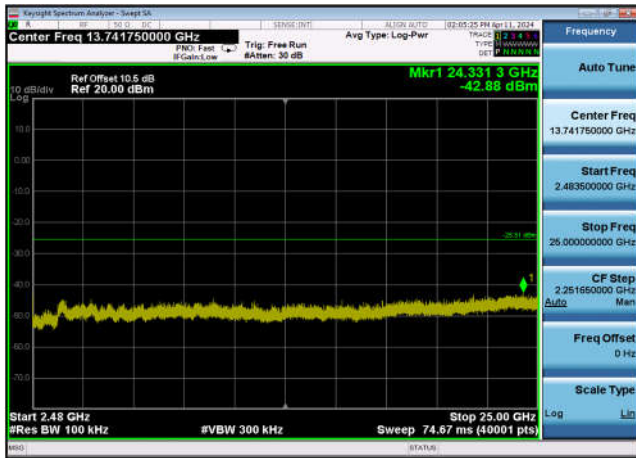

,Plot 4,2483.5MHz~25000MHz-802.11ax(2
0MHz),2437MHz,Ant13

,Plot 4,2483.5MHz~25000MHz-802.11ax(2
0MHz),2437MHz,Ant12

,Plot 4,2483.5MHz~25000MHz-802.11ax(2
0MHz),2462MHz,Ant13

,Plot 4,2483.5MHz~25000MHz-802.11ax(2
0MHz),2462MHz,Ant12