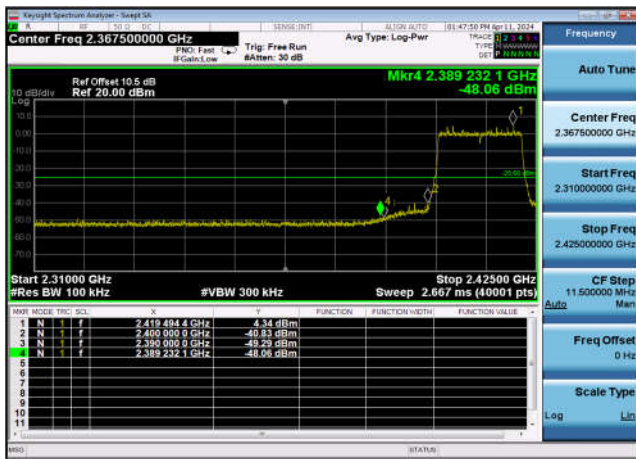

,Plot 1,Reference Level-802.11ax(20MHz z),2437MHz,Ant12

,Plot 1,Reference Level-802.11ax(20MHz),2462MHz,Ant13

,Plot 1,Reference Level-802.11ax(20MHz),2462MHz,Ant12

,Plot 1,Reference Level-802.11ax(40MHz),2422MHz,Ant13

,Plot 1,Reference Level-802.11ax(40MHz),2422MHz,Ant12

,Plot 1,Reference Level-802.11ax(40MHz),2437MHz,Ant13

,Plot 1,Reference Level-802.11ax(40MHz),2437MHz,Ant12

,Plot 1,Reference Level-802.11ax(40MHz),2452MHz,Ant13

,Plot 1,Reference Level-802.11ax(40MHz),2452MHz,Ant12

,Plot 2,Band Edge-802.11ax(20MHz),2412MHz,Ant13

,Plot 2,Band Edge-802.11ax(20MHz),2412MHz,Ant12

,Plot 2,Band Edge-802.11ax(20MHz),2437MHz,Ant13

,Plot 2,Band Edge-802.11ax(20MHz),2437MHz,Ant12