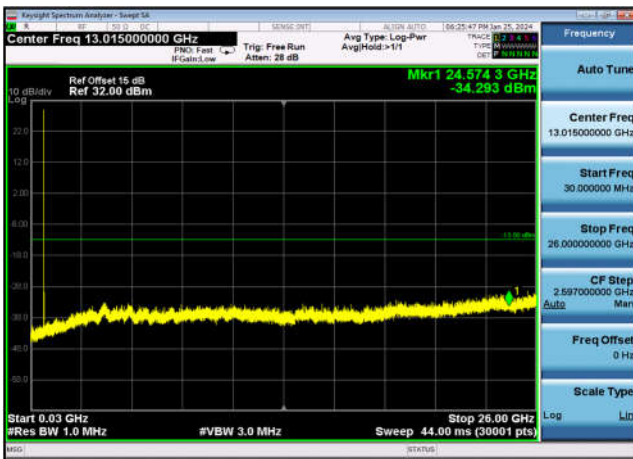

FDD17_LowRange_10MHz_30MHz~26GHz