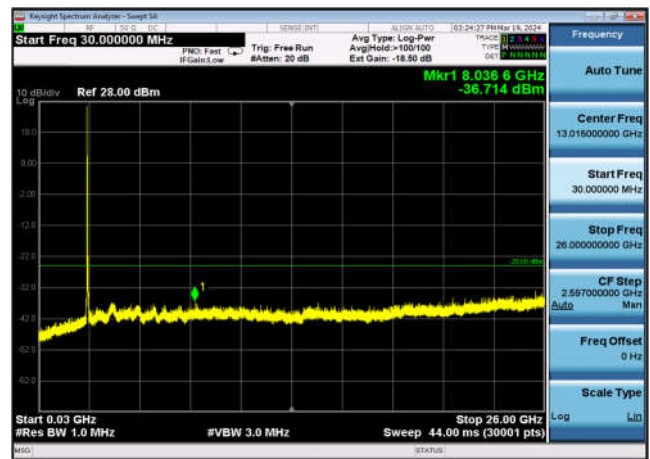

FDD17\_LowRange\_10MHz\_30MHz~26GHz

FDD17\_MidRange\_10MHz\_30MHz~26GHz

FDD17\_HighRange\_10MHz\_30MHz~26GHz

LTE Band 7C\_LowRange -20MHz+20MHz\_30MHz~26GHz

LTE Band 7C\_MidRange -20MHz+20MHz\_30MHz~26GHz

LTE Band 7C\_HighRange -20MHz+20MHz\_30MHz~26GHz

\*\* END OF REPORT \*\*