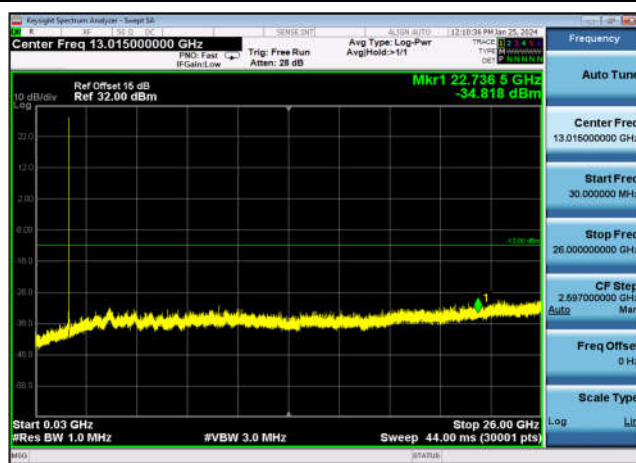

FDD02\_LowRange\_20MHz\_30MHz~26GHz

FDD02\_MidRange\_20MHz\_30MHz~26GHz

FDD02\_HighRange\_20MHz\_30MHz~26GHz

FDD04\_LowRange\_20MHz\_30MHz~26GHz

FDD04\_MidRange\_20MHz\_30MHz~26GHz

FDD04\_HighRange\_20MHz\_30MHz~26GHz