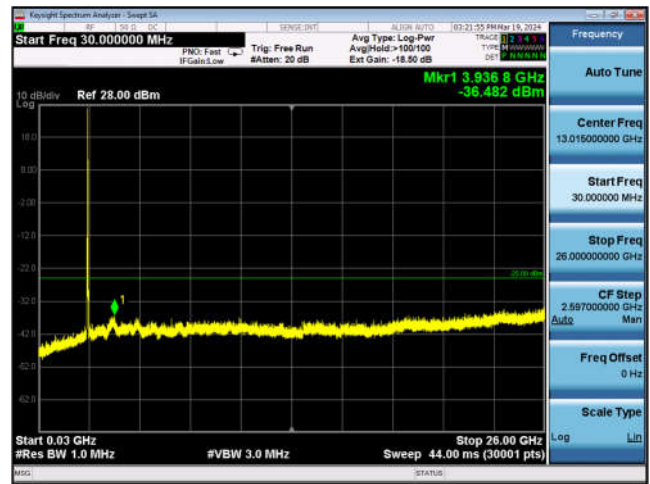

FDD17\_LowRange\_10MHz\_30MHz~26GHz

FDD17\_MidRange\_10MHz\_30MHz~26GHz

FDD17\_HighRange\_10MHz\_30MHz~26GHz

LTE Band 7C\_LowRange -20MHz+20MHz\_30MHz~26GHz

LTE Band 7C\_MidRange -20MHz+20MHz\_30MHz~26GHz

LTE Band 7C\_HighRange -20MHz+20MHz\_30MHz~26GHz

\*\* END OF REPORT \*\*