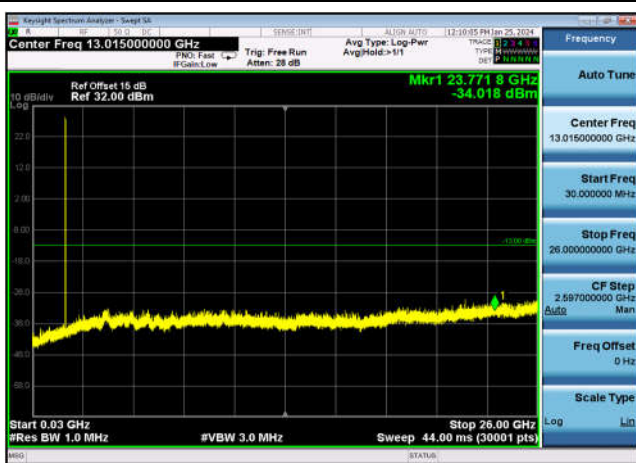

FDD02\_LowRange\_20MHz\_30MHz~26GHz

FDD02\_MidRange\_20MHz\_30MHz~26GHz

FDD02\_HighRange\_20MHz\_30MHz~26GHz

FDD04\_LowRange\_20MHz\_30MHz~26GHz

FDD04\_MidRange\_20MHz\_30MHz~26GHz

FDD04\_HighRange\_20MHz\_30MHz~26GHz