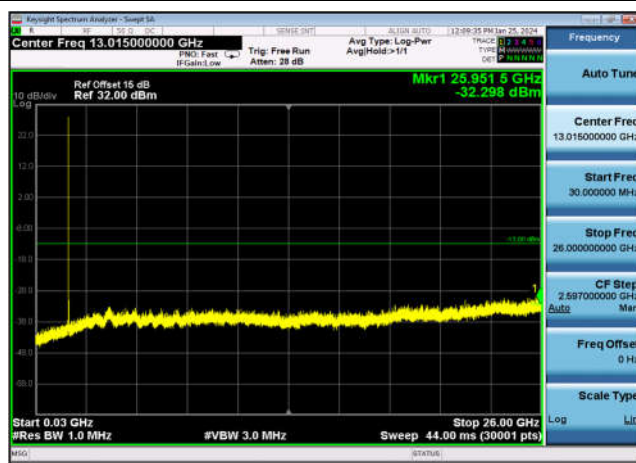

FDD02\_LowRange\_20MHz\_30MHz~26GHz

FDD02\_MidRange\_20MHz\_30MHz~26GHz

FDD02\_HighRange\_20MHz\_30MHz~26GHz

FDD04\_LowRange\_20MHz\_30MHz~26GHz

FDD04\_MidRange\_20MHz\_30MHz~26GHz

FDD04\_HighRange\_20MHz\_30MHz~26GHz