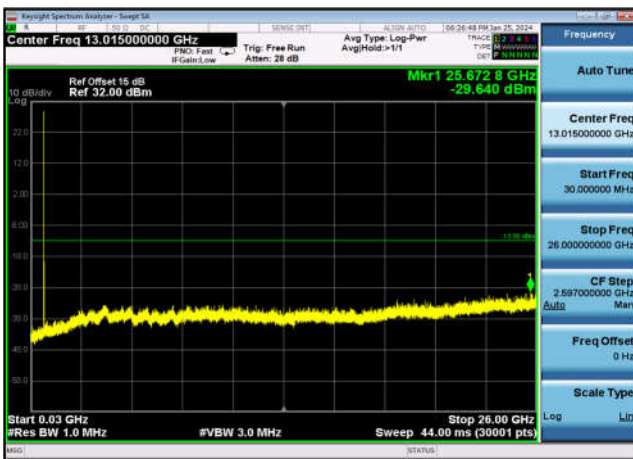

FDD17_HighRange_10MHz_30MHz~26GHz