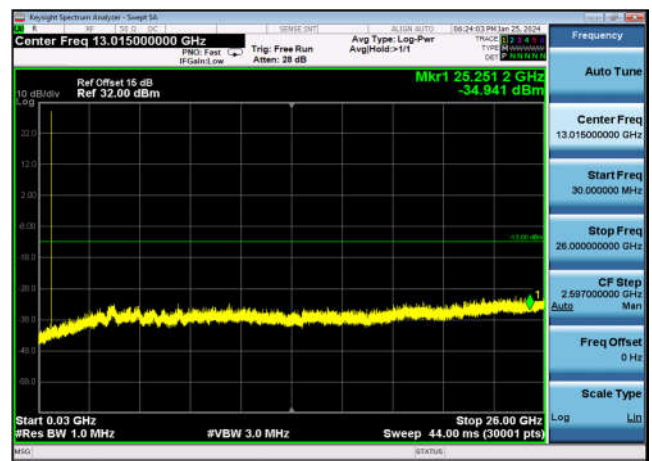

FDD05\_LowRange\_10MHz\_30MHz~26GHz

FDD05\_MidRange\_10MHz\_30MHz~26GHz

FDD05\_HighRange\_10MHz\_30MHz~26GHz

FDD12\_LowRange\_10MHz\_30MHz~26GHz

FDD12\_MidRange\_10MHz\_30MHz~26GHz

FDD12\_HighRange\_10MHz\_30MHz~26GHz