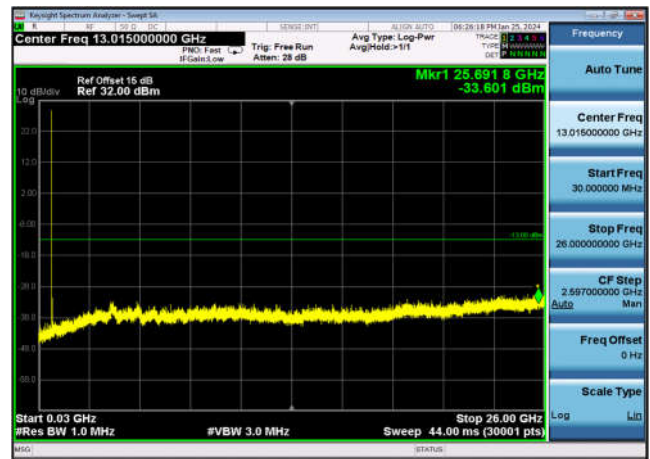

FDD17_MidRange_10MHz_30MHz~26GHz