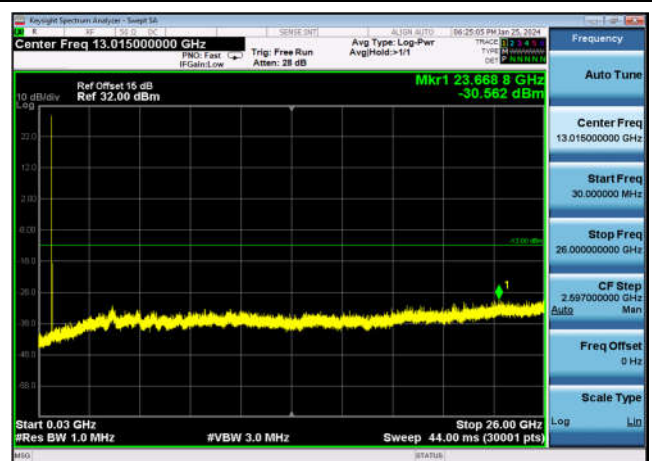

FDD05\_LowRange\_10MHz\_30MHz~26GHz

FDD05\_MidRange\_10MHz\_30MHz~26GHz

FDD05\_HighRange\_10MHz\_30MHz~26GHz

FDD12\_LowRange\_10MHz\_30MHz~26GHz

FDD12\_MidRange\_10MHz\_30MHz~26GHz

FDD12\_HighRange\_10MHz\_30MHz~26GHz