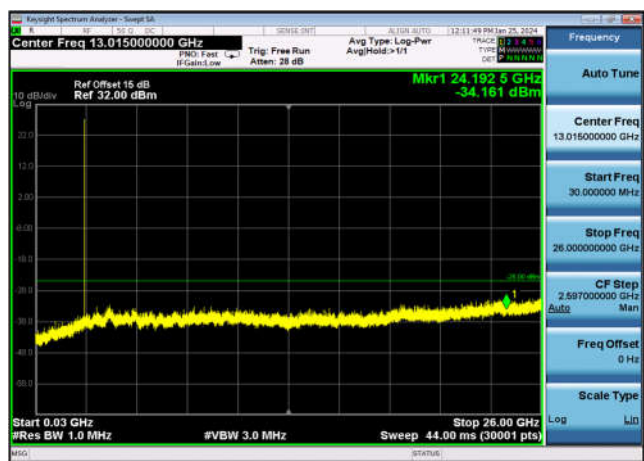

FDD07_MidRange_20MHz_30MHz~26GHz