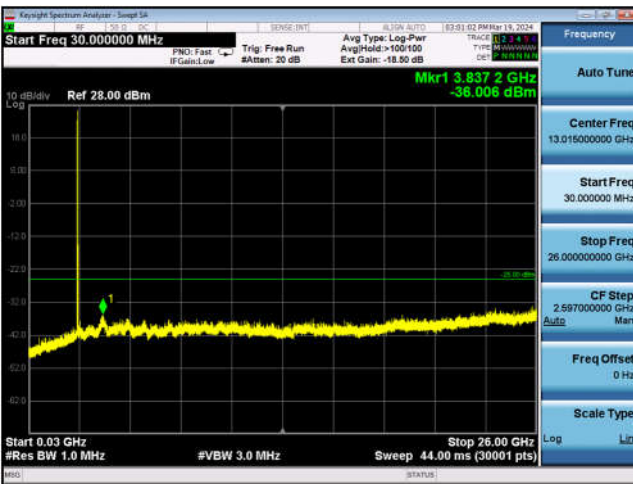

FDD17\_LowRange\_10MHz\_30MHz~26GHz

FDD17\_MidRange\_10MHz\_30MHz~26GHz

FDD17\_HighRange\_10MHz\_30MHz~26GHz

LTE Band 7C\_LowRange -20MHz+20MHz\_30MHz~26GHz

LTE Band 7C\_MidRange -20MHz+20MHz\_30MHz~26GHz

LTE Band 7C\_HighRange -20MHz+20MHz\_30MHz~26GHz

\*\* END OF REPORT \*\*